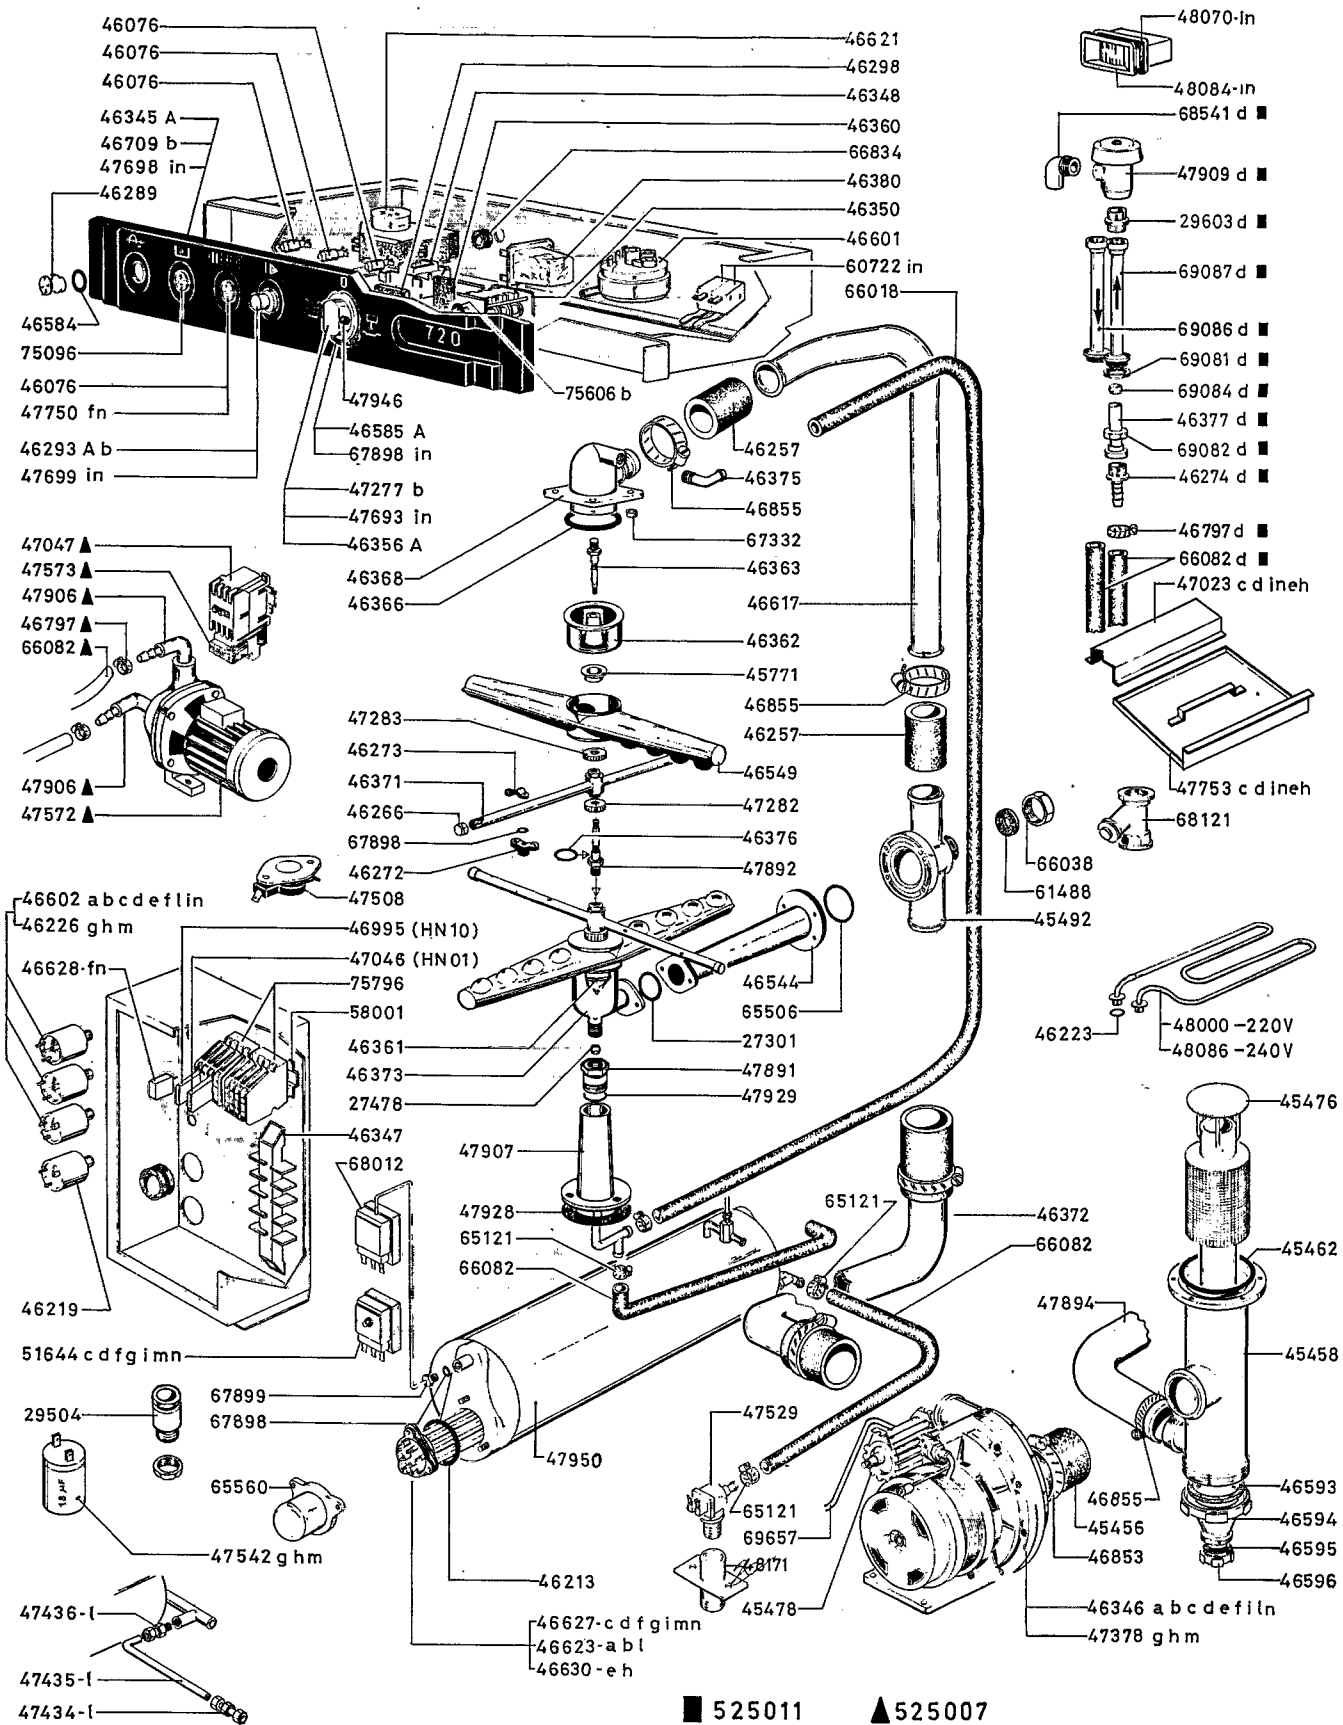

TCR 1462 06.01.55b/06.01.55b

LAVASTOVIGLIE DA 720 PIATTI/ORA 720 DISHES/HOUR DISHWASHER										RIF REF	Da matricola from serial N°
A	a 500 706 LSE 720	c 500 322 LSE 720 F	d 500 324 LSE 720 PH	e 500 710 LSE 720 UK	f 500 715 LSE 720 D	g 500 705 LSE 721	h 500 711 LSE 721UK	l 500 323 LSE 720 DK	m 500 352 LSE 721 F		
B	b 727 122 N 7122			i 5 CF 10B	n 770 403 LS720 Z V.DE						08 01 90

**Zanussi Grandi Impianti S.p.A.**  
Via Cesare Battisti, 12 - 31015 Conegliano (TV)  
Italy

© RIPRODUZIONE, ANCHE PARZIALE, VIETATA

06 01-55b

Revised 01 - 91

■ 525011

▲ 525007

LAVASTOVIGLIE DA 720 PIATTI/ORA 720 DISHES/HOUR DISHWASHER										RIF Da matricola REF from serial N°
	a	c	d	e	f	g	h	l	m	
A	500 706 LSE 720	500 322 LSE 720 F	500 324 LSE 720 PH	500 710 LSE 720 UK	500 715 LSE 720 D	500 705 LSE 721	500 711 LSE 721UK	500 323 LSE 720 DK	500 352 LSE 721 F	
B	727 122 N 7122			5CF 10B	770 403 LS 720 Z.V.D.E					08 01 90

06 01-56b