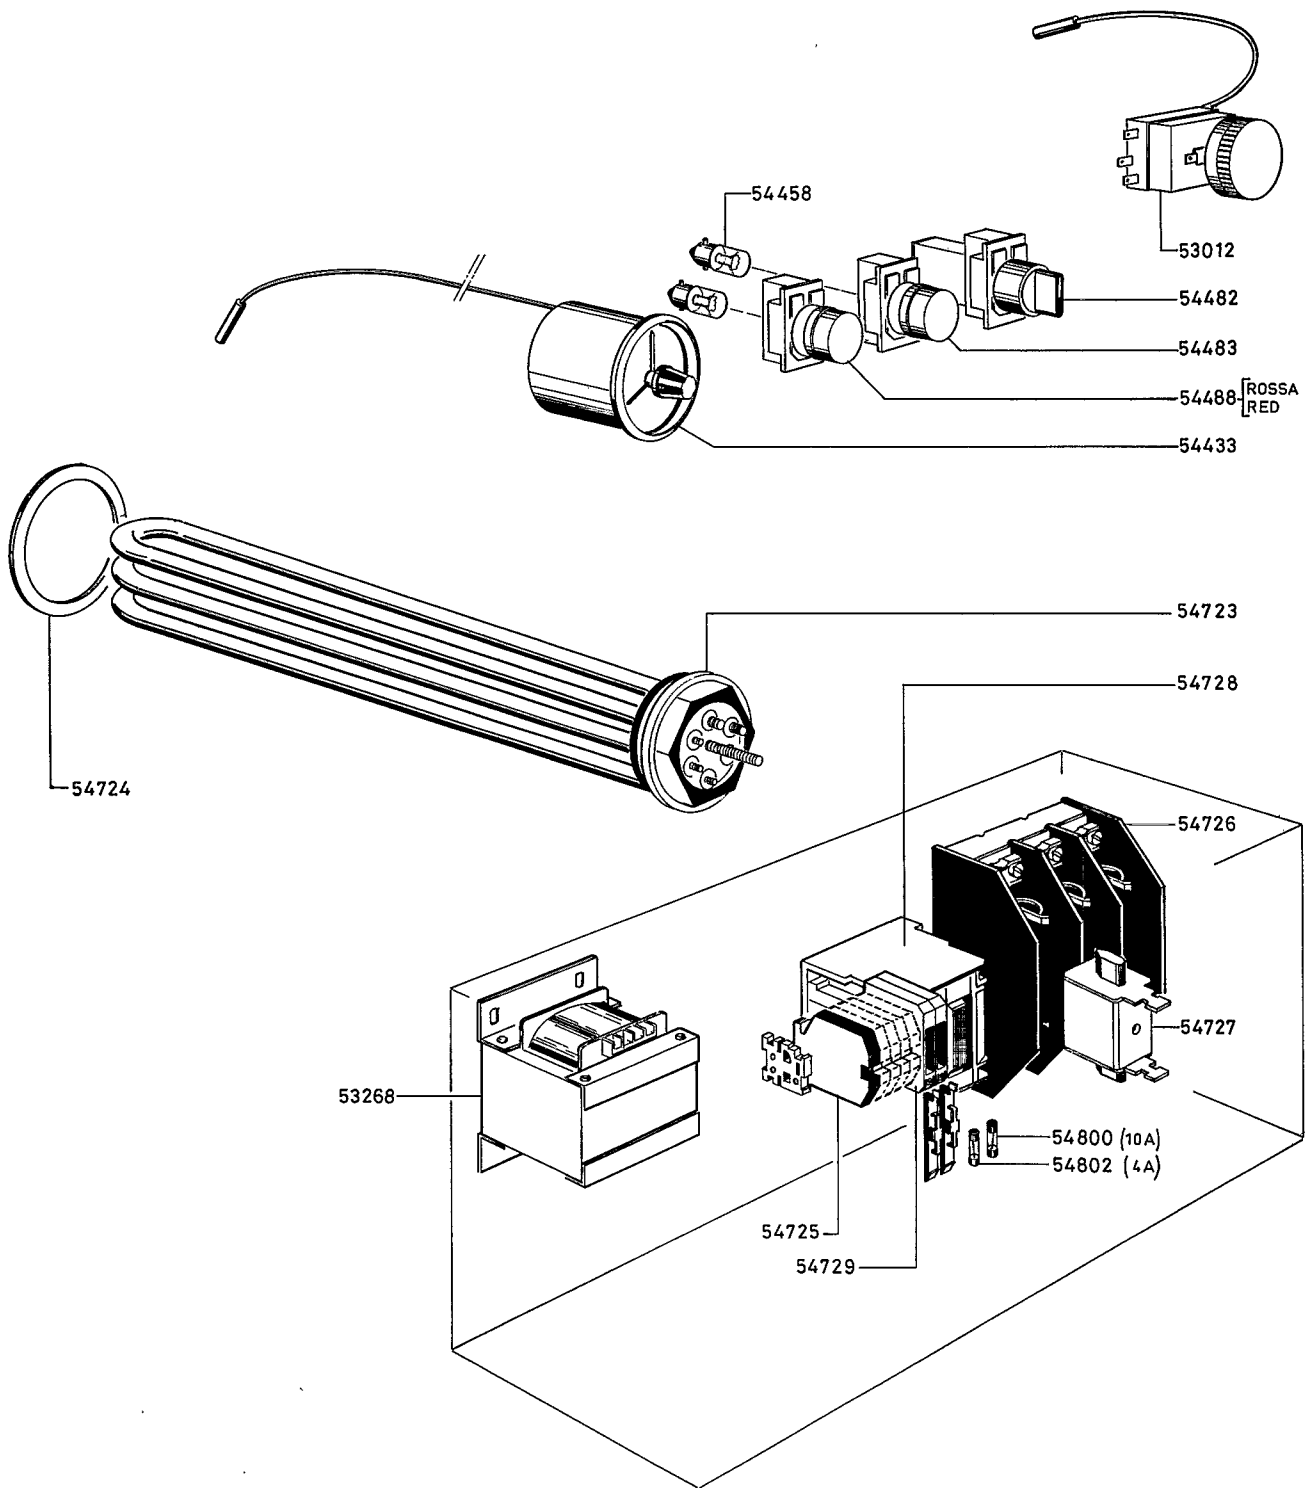

TCR 825 - 03.77 - 15/03.77 - 16

FRIGGITRICE A CESTELLO TRASLABILE -H900 -				RIF.	Da matric
-H900- FRYER WITH SLIDING BASKET				REF.	from serial
a	b				Nº
291191	291195				
HFR/E 1690	HFR/E 24 80				

Zanussi Grandi Impianti S.p.A.
Via Cesare Battisti, 12 - 31015 Conegliano (TV)
Italy

© RIPRODUZIONE, ANCHE PARZIALE, VIETATA

Issued 04-86

03 77-15

FRIGGITRICE A CESTELLO TRASLABILE - H900 - -H 900- FRYER WITH SLIDING BASKET		RIF. REF.	Da matricola from serial N°
a	b		
291191 HFR/E 1680	291195 HFR/E 2480		
		03	77-16