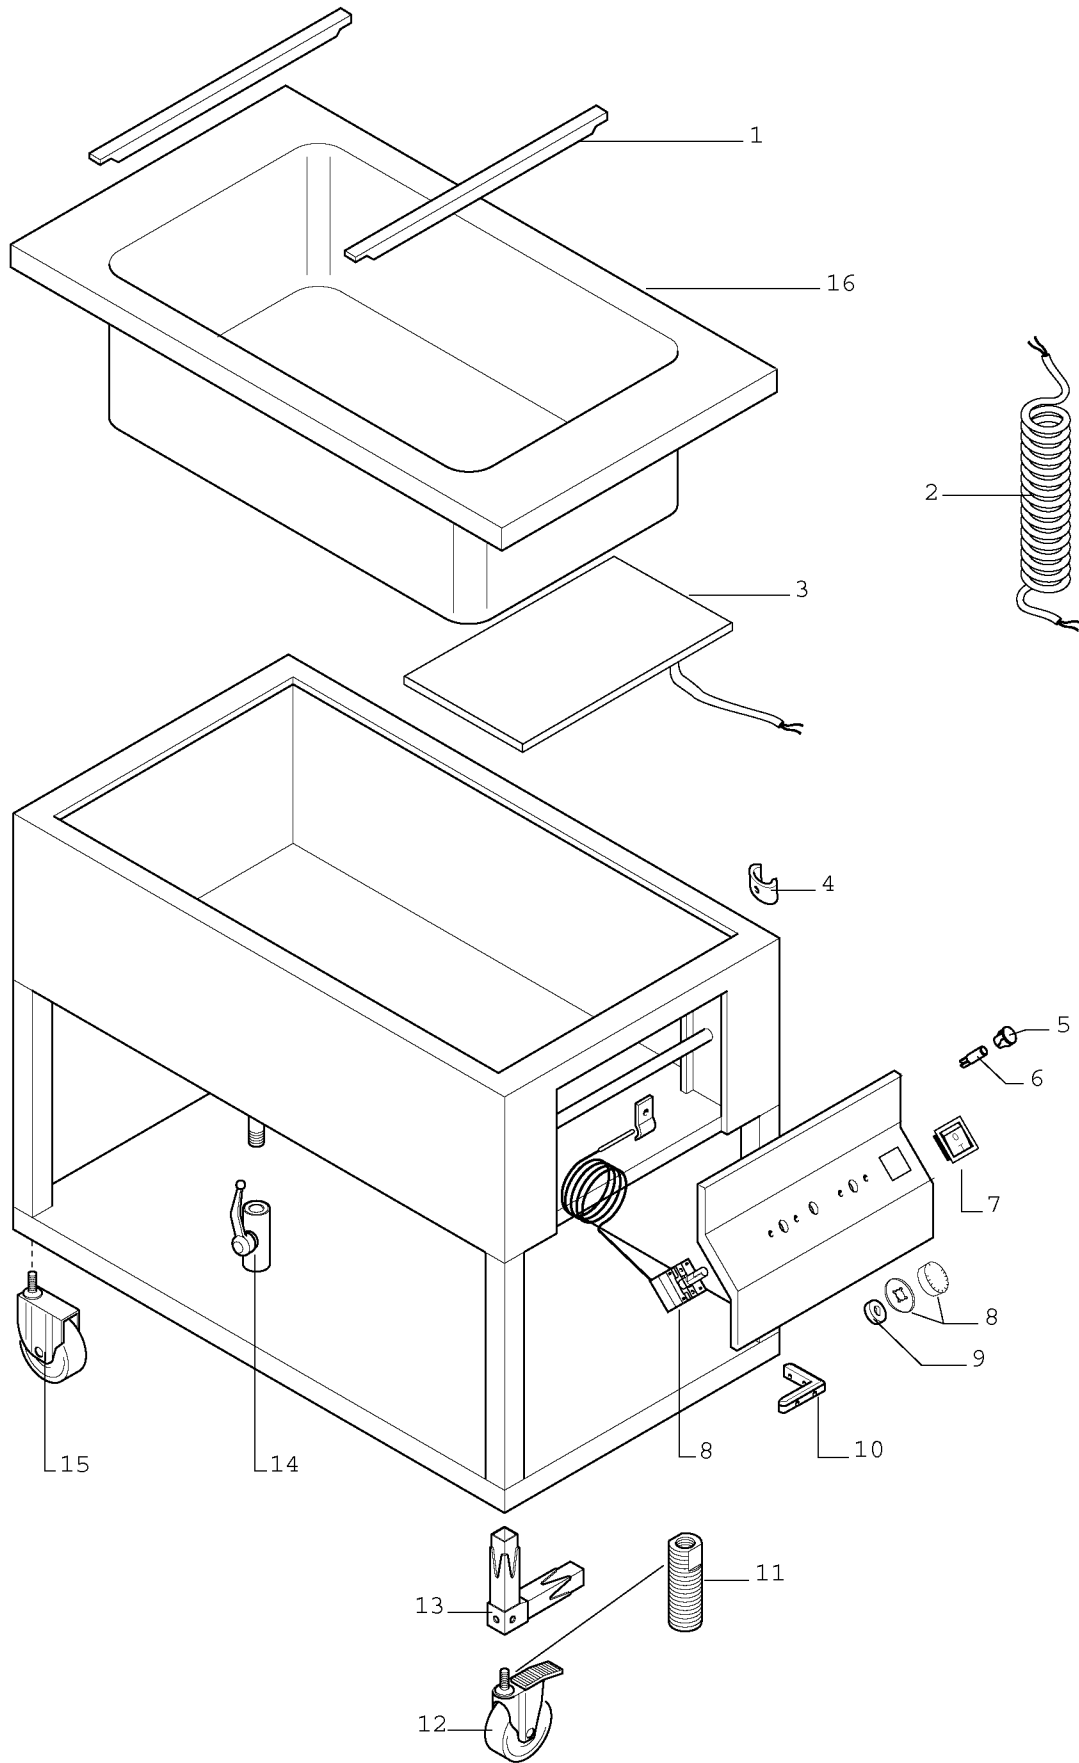

| CARRELLI BAGNOMARIA - A GIORNO BAIN- MARIE TROLLEYS - OPEN CUP BOARD | | | | O | RIF. REF. | Da matricola From serial Nr. |
|---|-------------------|-------------------|-------------------|---|-----------|------------------------------------|
| a | b | c | d | | | 522..... |
| 342 103 DB/G21 | 342 101 DB/G31 | 342 203 DB/G22 | 342 201 DB/G33 | | | |

BAIN - MARIE TROLLEYS - OPEN CUP BOARD
CARRELLI BAGNOMARIA - A GIORNO

CARRELLI BAGNOMARIA - A GIORNO
BAIN-MARIE TROLLEYS - OPEN CUP BOARD

| a | b | c | d |
|---------|---------|---------|---------|
| 342 103 | 342 101 | 342 203 | 342 201 |
| DB/G 21 | DB/G 31 | DB/G 22 | DB/G 33 |