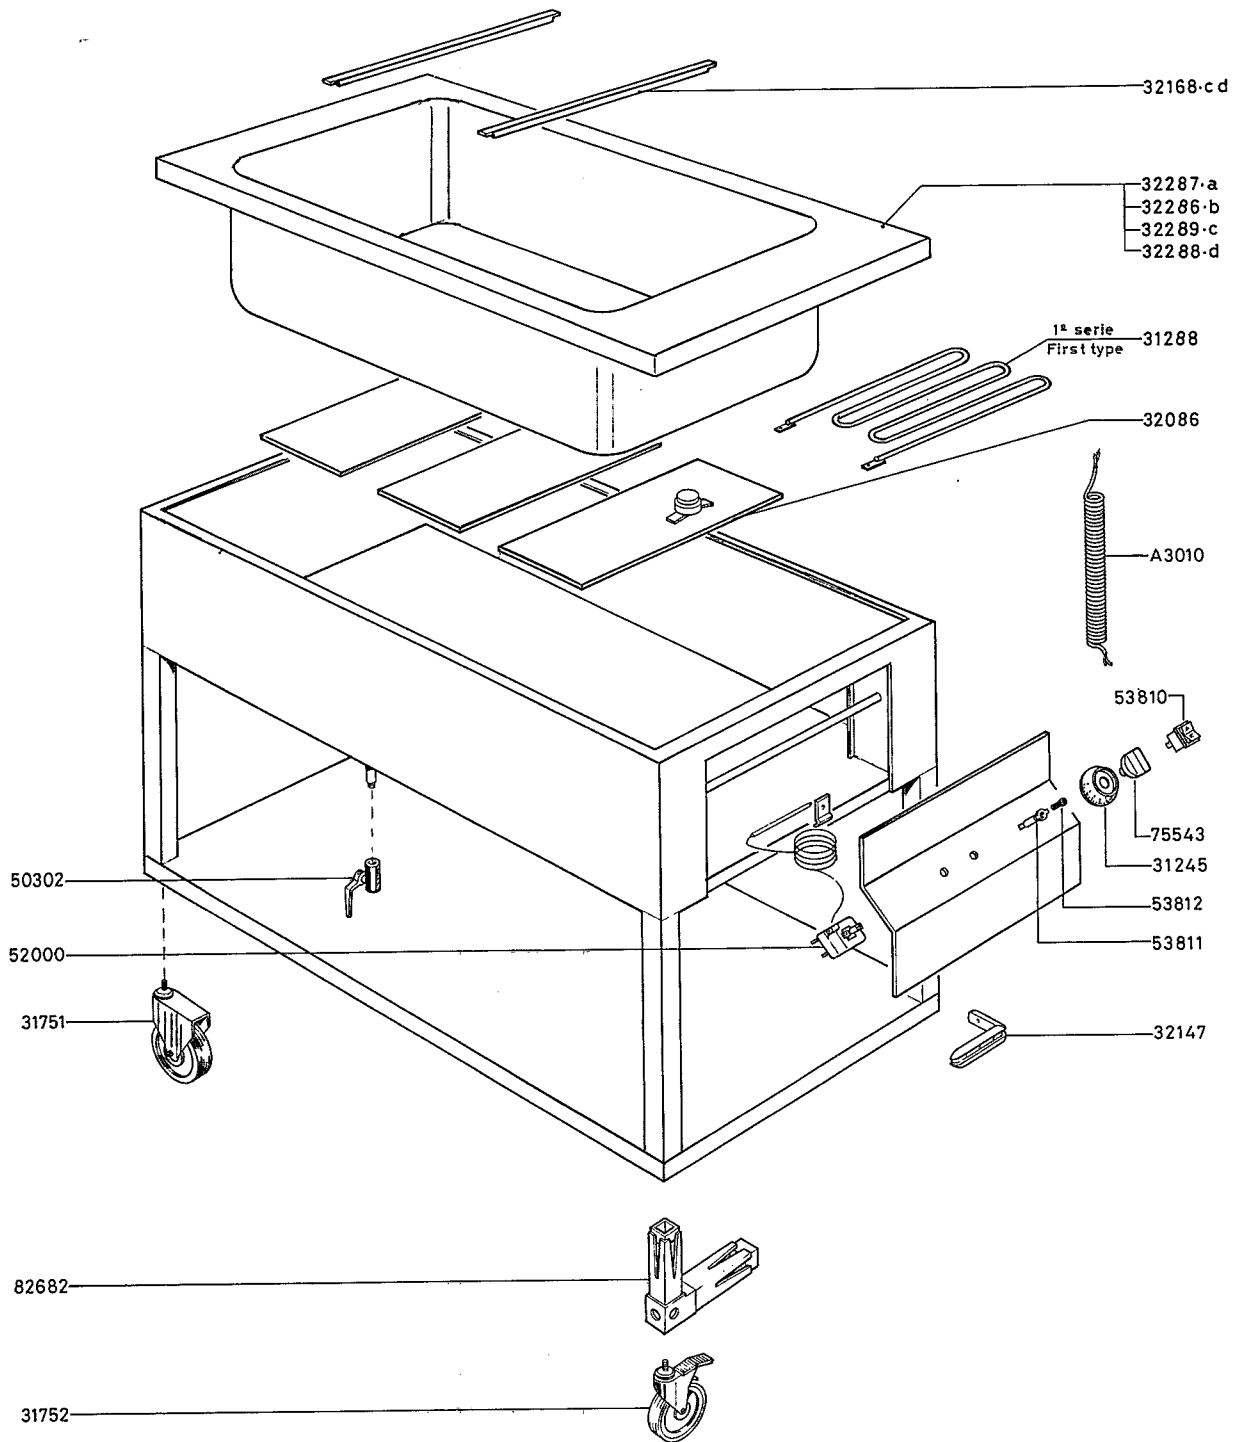

| CARRELLI BAGNOMARIA - A GIORNO BAIN- MARIE TROLLEYS - OPEN CUP BOARD | | | | O | RIF. REF. | Da matricola From serial Nr. |
|---|-------------------|-------------------|-------------------|---|-----------|------------------------------------|
| a | b | c | d | | | 522..... |
| 342 103 DB/G21 | 342 101 DB/G31 | 342 203 DB/G22 | 342 201 DB/G33 | | | |

BAIN - MARIE TROLLEYS - OPEN CUP BOARD
CARRELLI BAGNOMARIA - A GIORNO

CARRELLI BAGNOMARIA - A GIORNO
BAIN-MARIE TROLLEYS - OPEN CUP BOARD

| a | b | c | d |
|---------|---------|---------|---------|
| 342 103 | 342 101 | 342 203 | 342 201 |
| DB/G 21 | DB/G 31 | DB/G 22 | DB/G 33 |