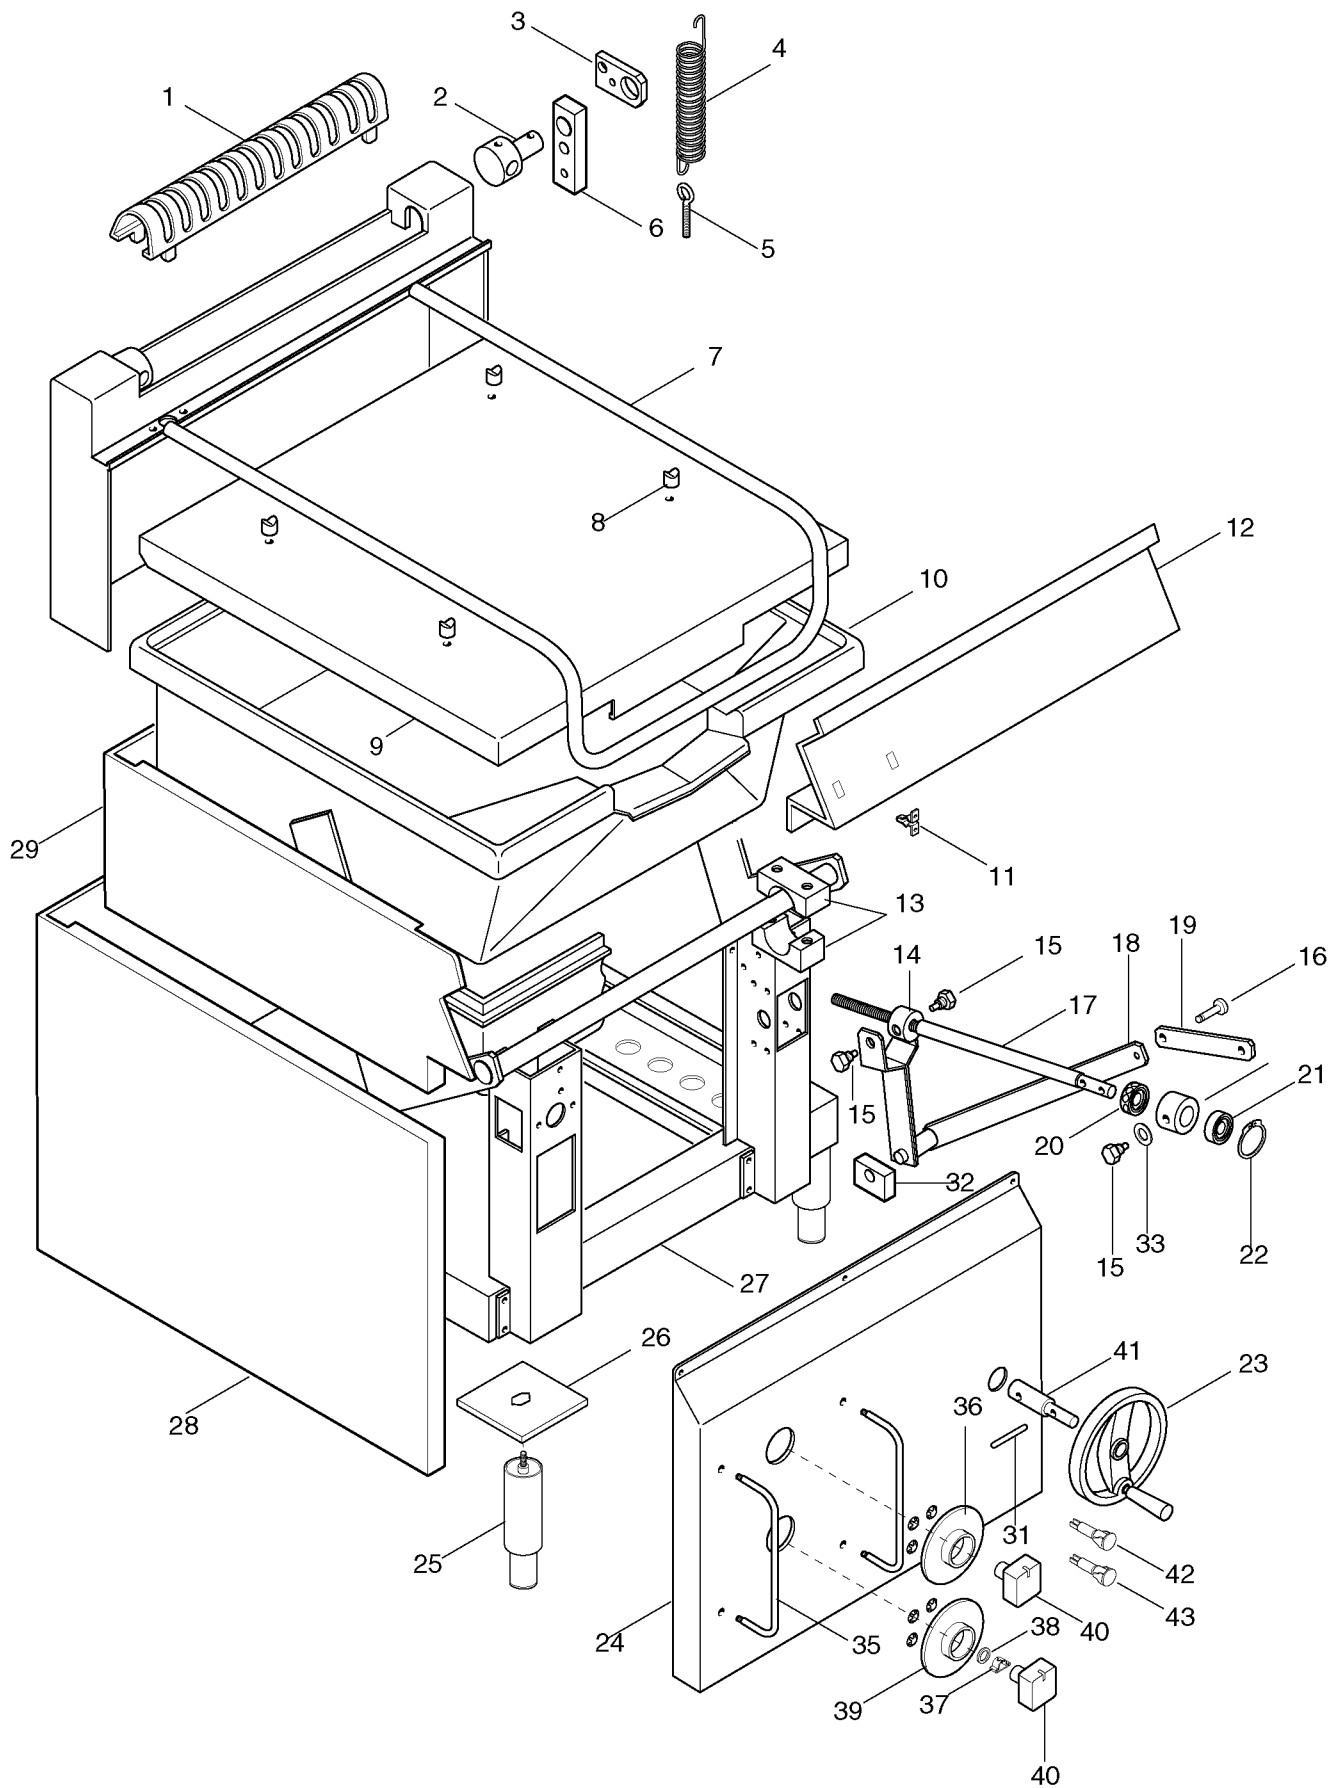

**BRASIERA ELETTRICA RIBALTABILE N700**  
**ELECTRIC TILTING BRATT-PAN N700**

| PNC     | Model     | Ref. | Notes   |
|---------|-----------|------|---|
| 178 100 | PBR/E2 FM | a    | Electric Tilting Bratt-Pan Mild Steel Bottom      |
| 178 101 | PBR/E2 IM | b    | Electric Tilting Bratt-Pan Stainless Steel Bottom |

Pag. 1  
Pag. 2  
Pag. 3  
Pag. 4-5**Index**Frame  
Functional components  
Spare parts list frame  
Spare parts list functional**Indice**Mobile  
Componenti funzionali  
Lista ricambi mobile  
Lista ricambi funzionali**Brand / Marchio :** Zanussi  
**Factory code:** 7PDN