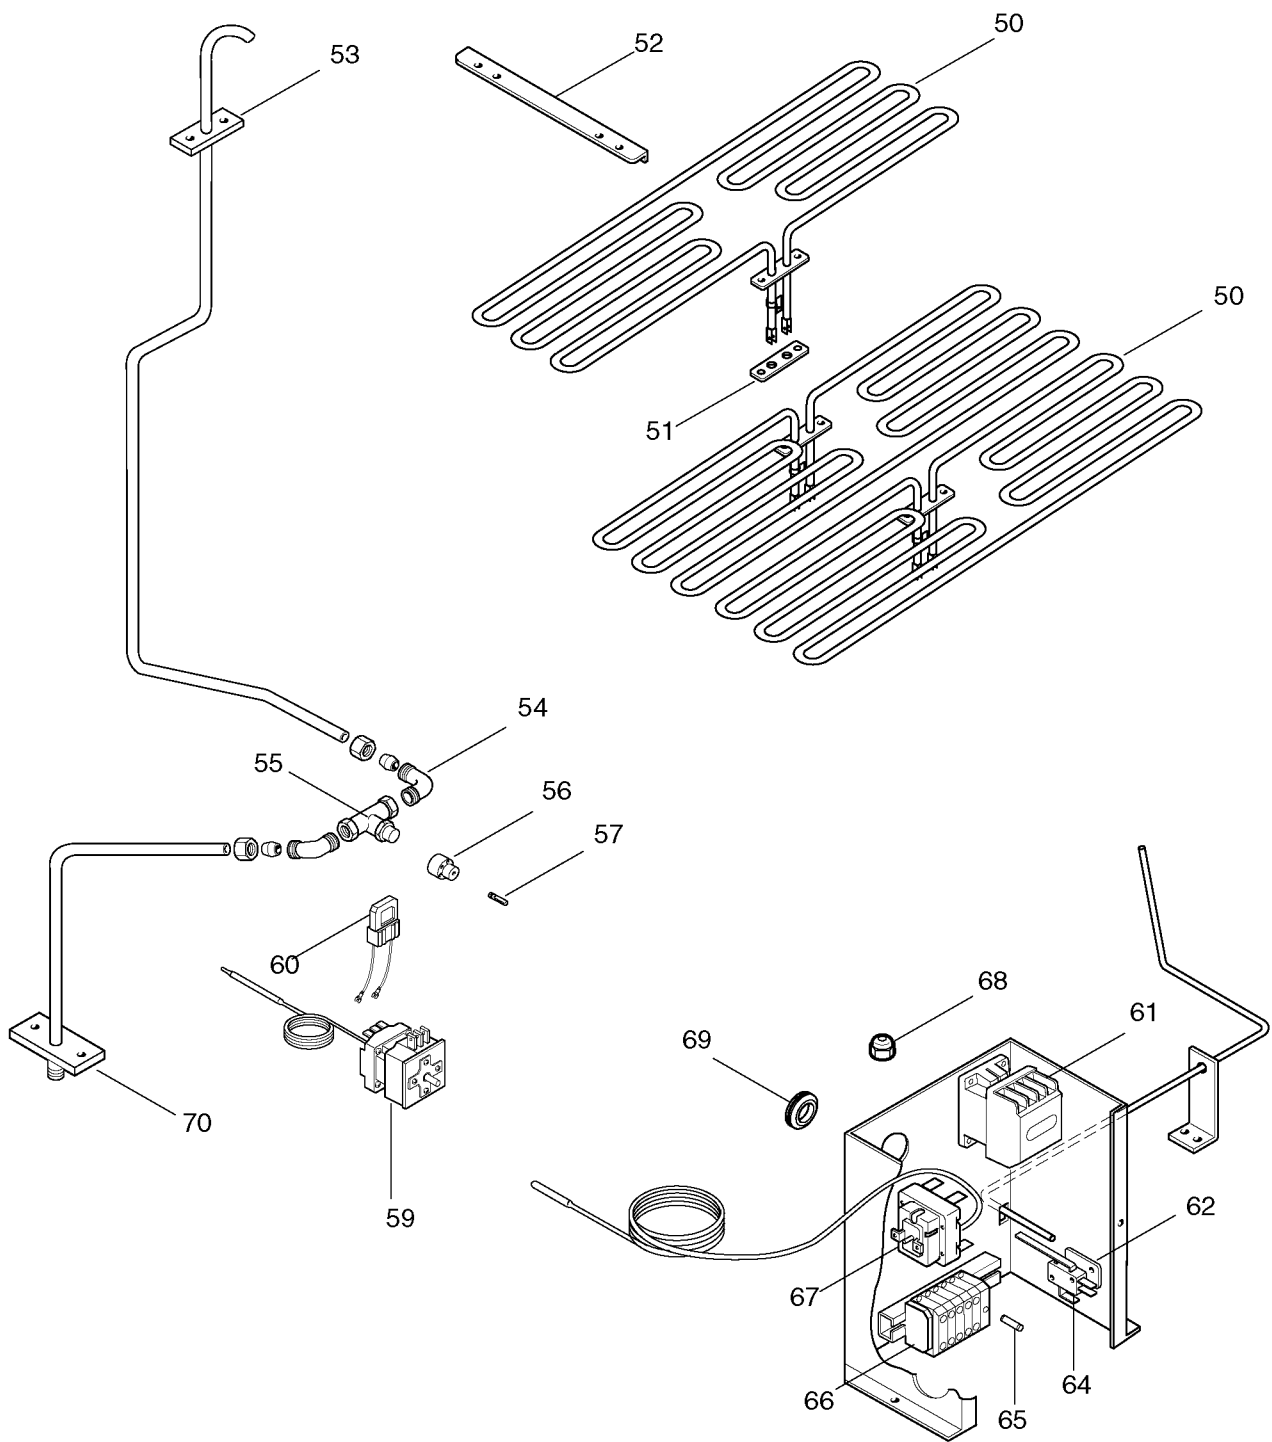

Brasiera Elettrica N700
Electric Bratt-Pan N700