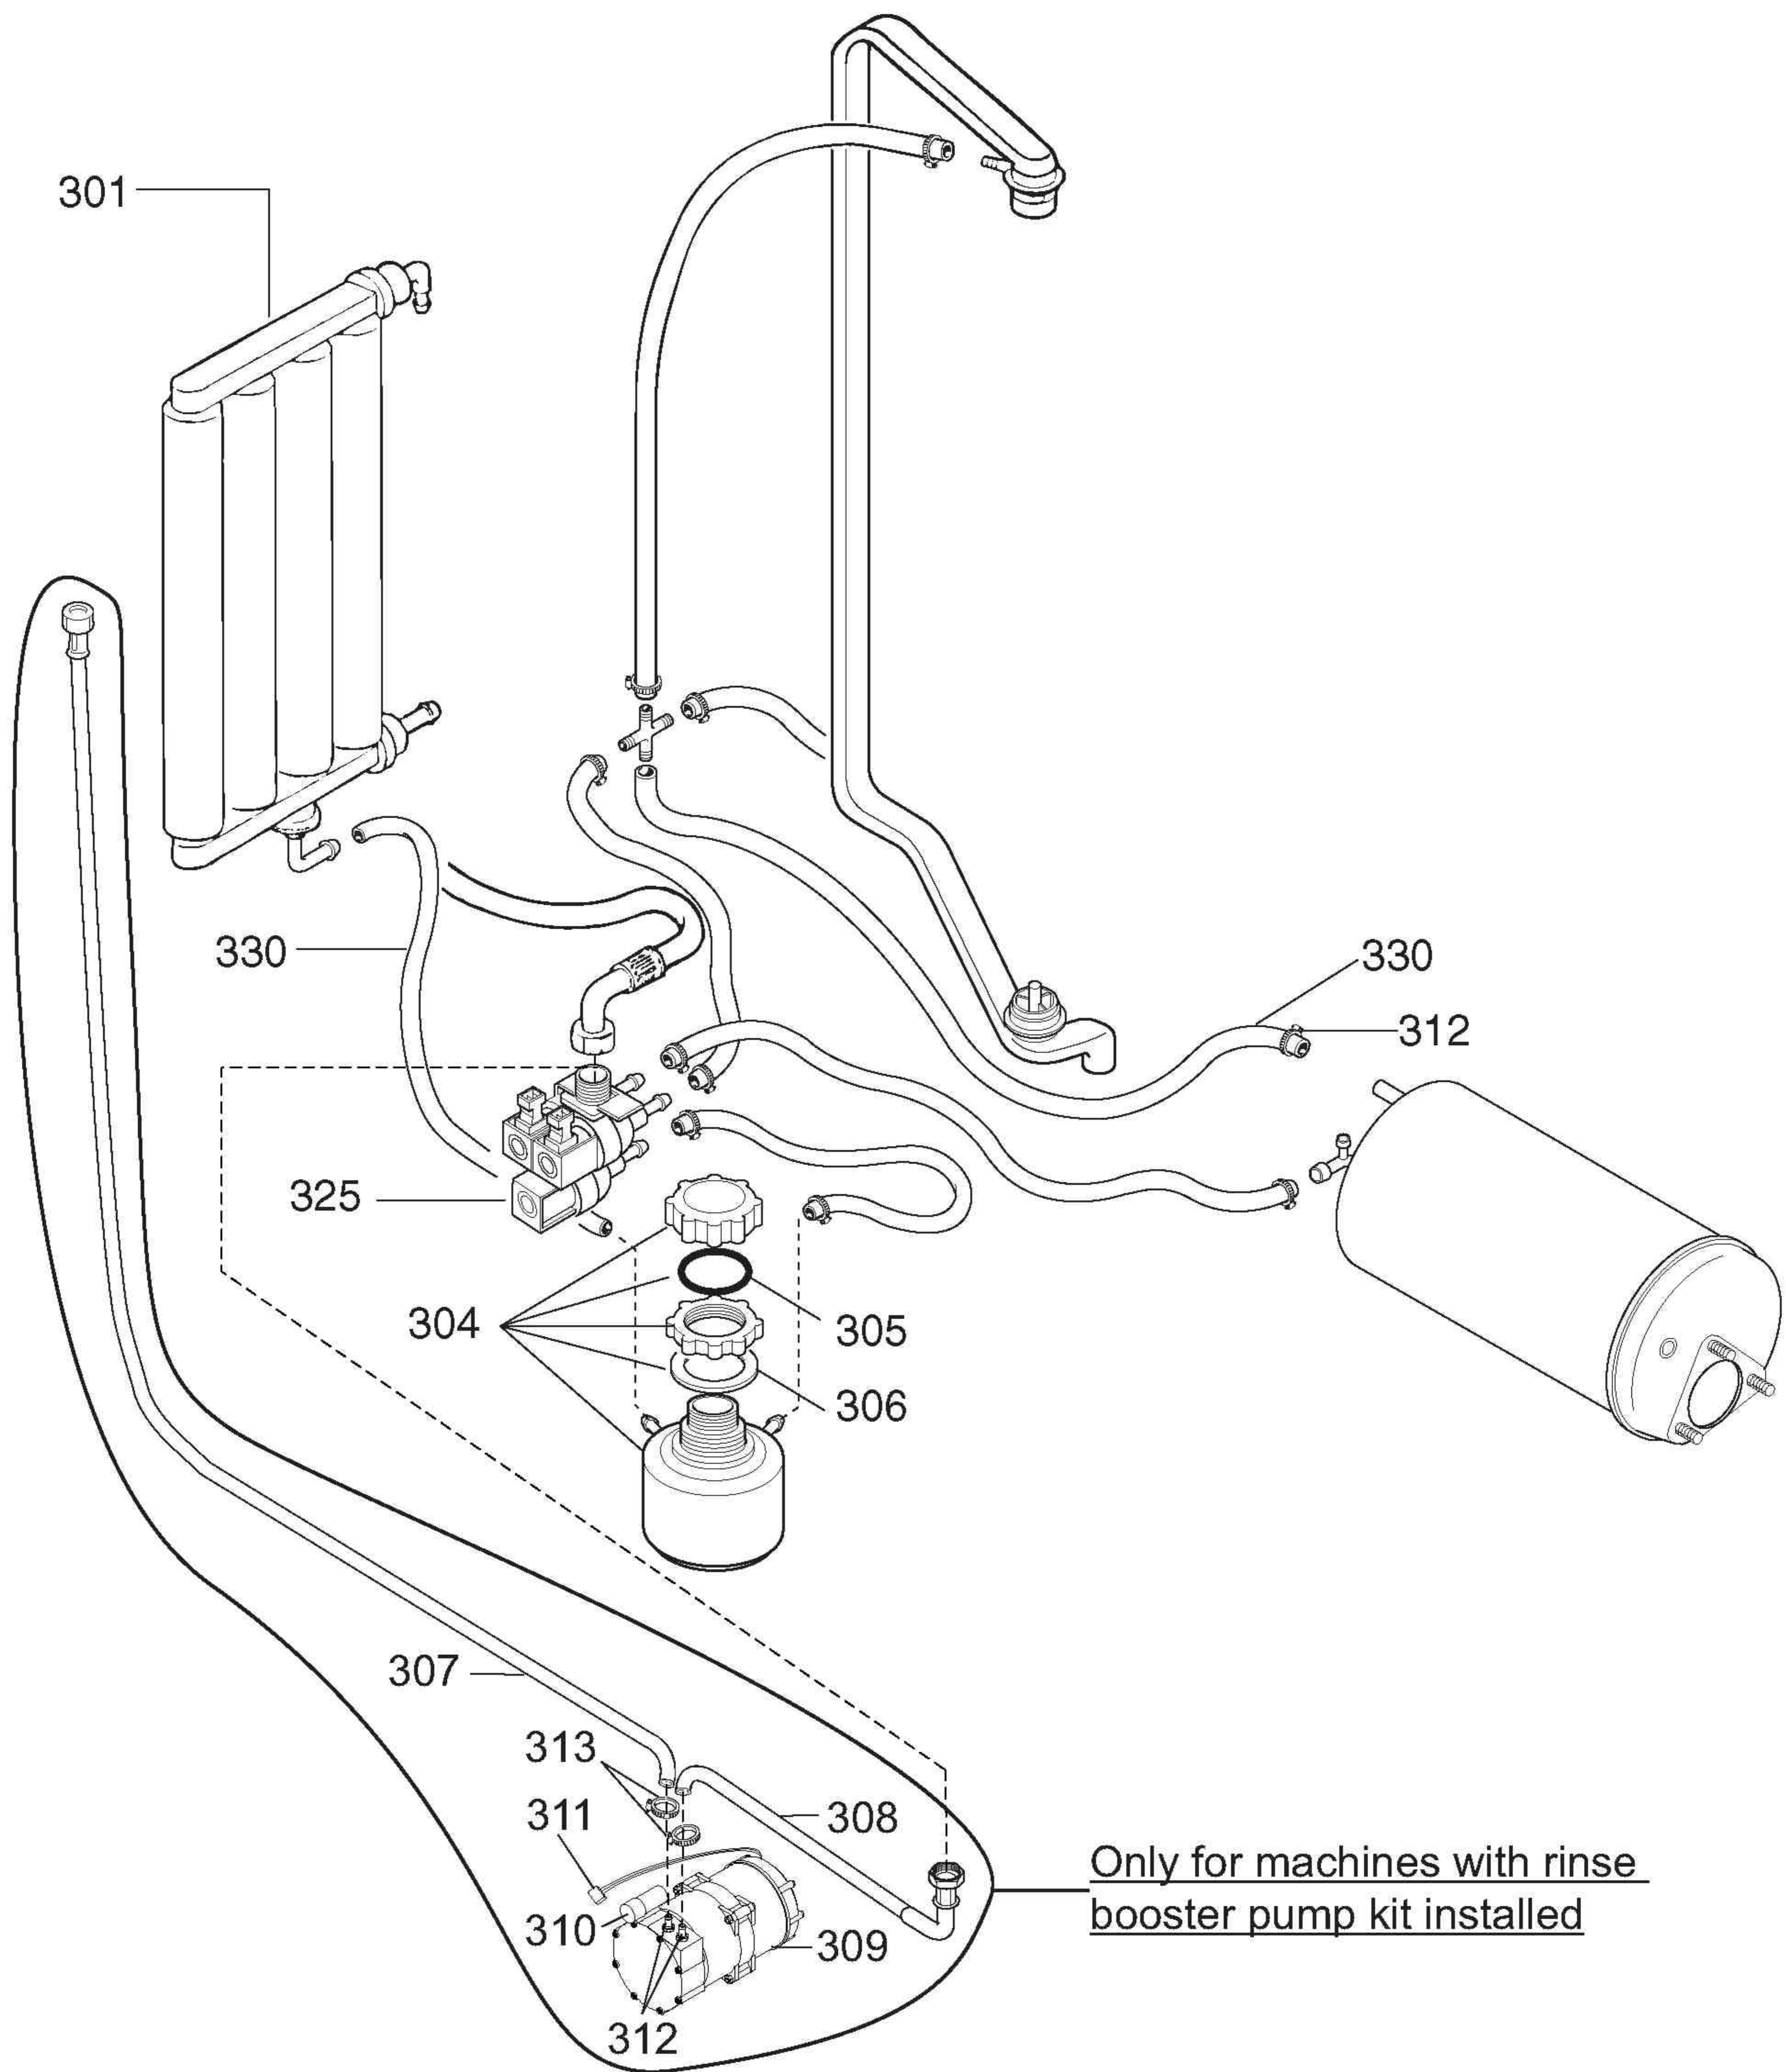

ill. 601801p2
Componenti idraulici / Hydraulic components