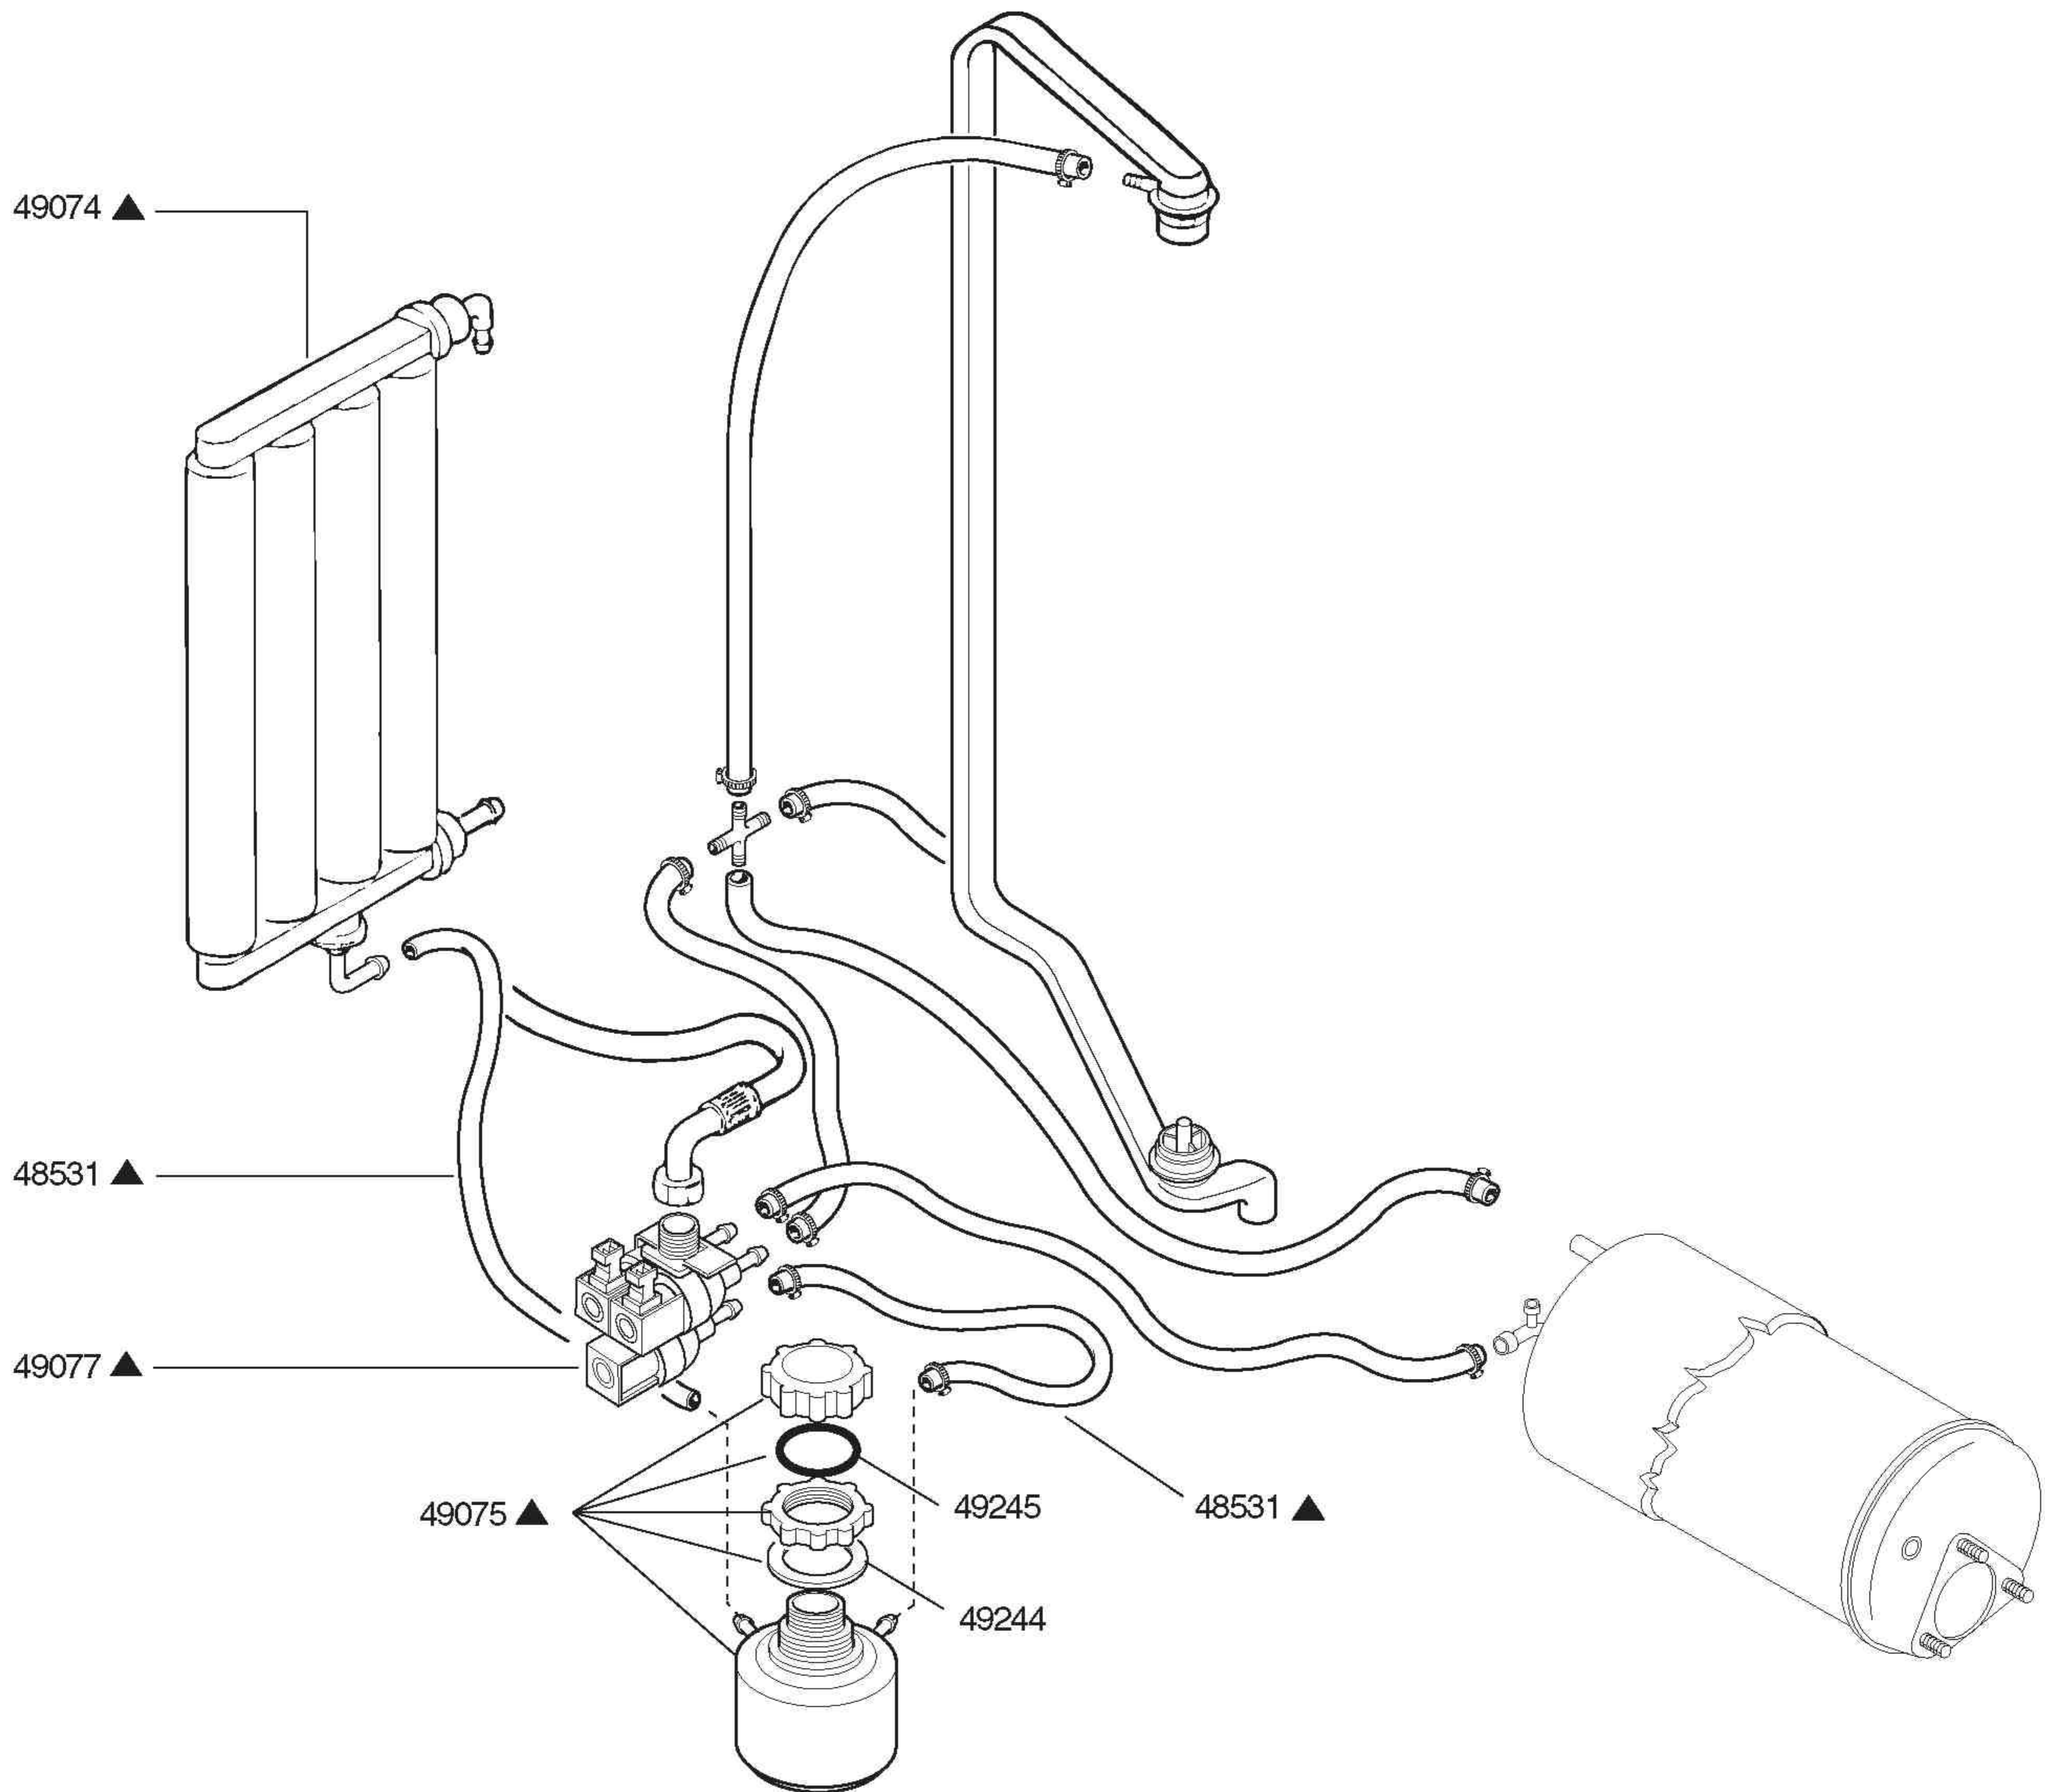

▲ = NOT FOR "a-d-f-g-j-q"
= NON PER "a-d-f-g-j-q"

GLASS and CUP-WASHER for BARS LAVABICCHIERI e TAZZINE per BAR										Z	REF. RIF.	From serial Nr Da matricola
	a	b	c	d	e	f	g	h	q			
X	402 000 LB 1	402 001 LB 1/WS	402 002 LB 1/WSWP	402 004 LB 1/RP	402 005 LB 1/TOP	402 008 LB 1/60	402 013 LB 1/UK	402 014 LB 1/UKWS	690 015 UC1			445...
	i	j	k	l	m	n	o	p	r			
Y	402 020 LB 2	402 021 LB 2/N	402 022 LB 2/WP	402 024 LB 2/TOP	402 025 LB 2/RP	402 028 LB 2/60	402 034 LB 2/UK	402 012 LB 2DPS	690 016 UC2WS