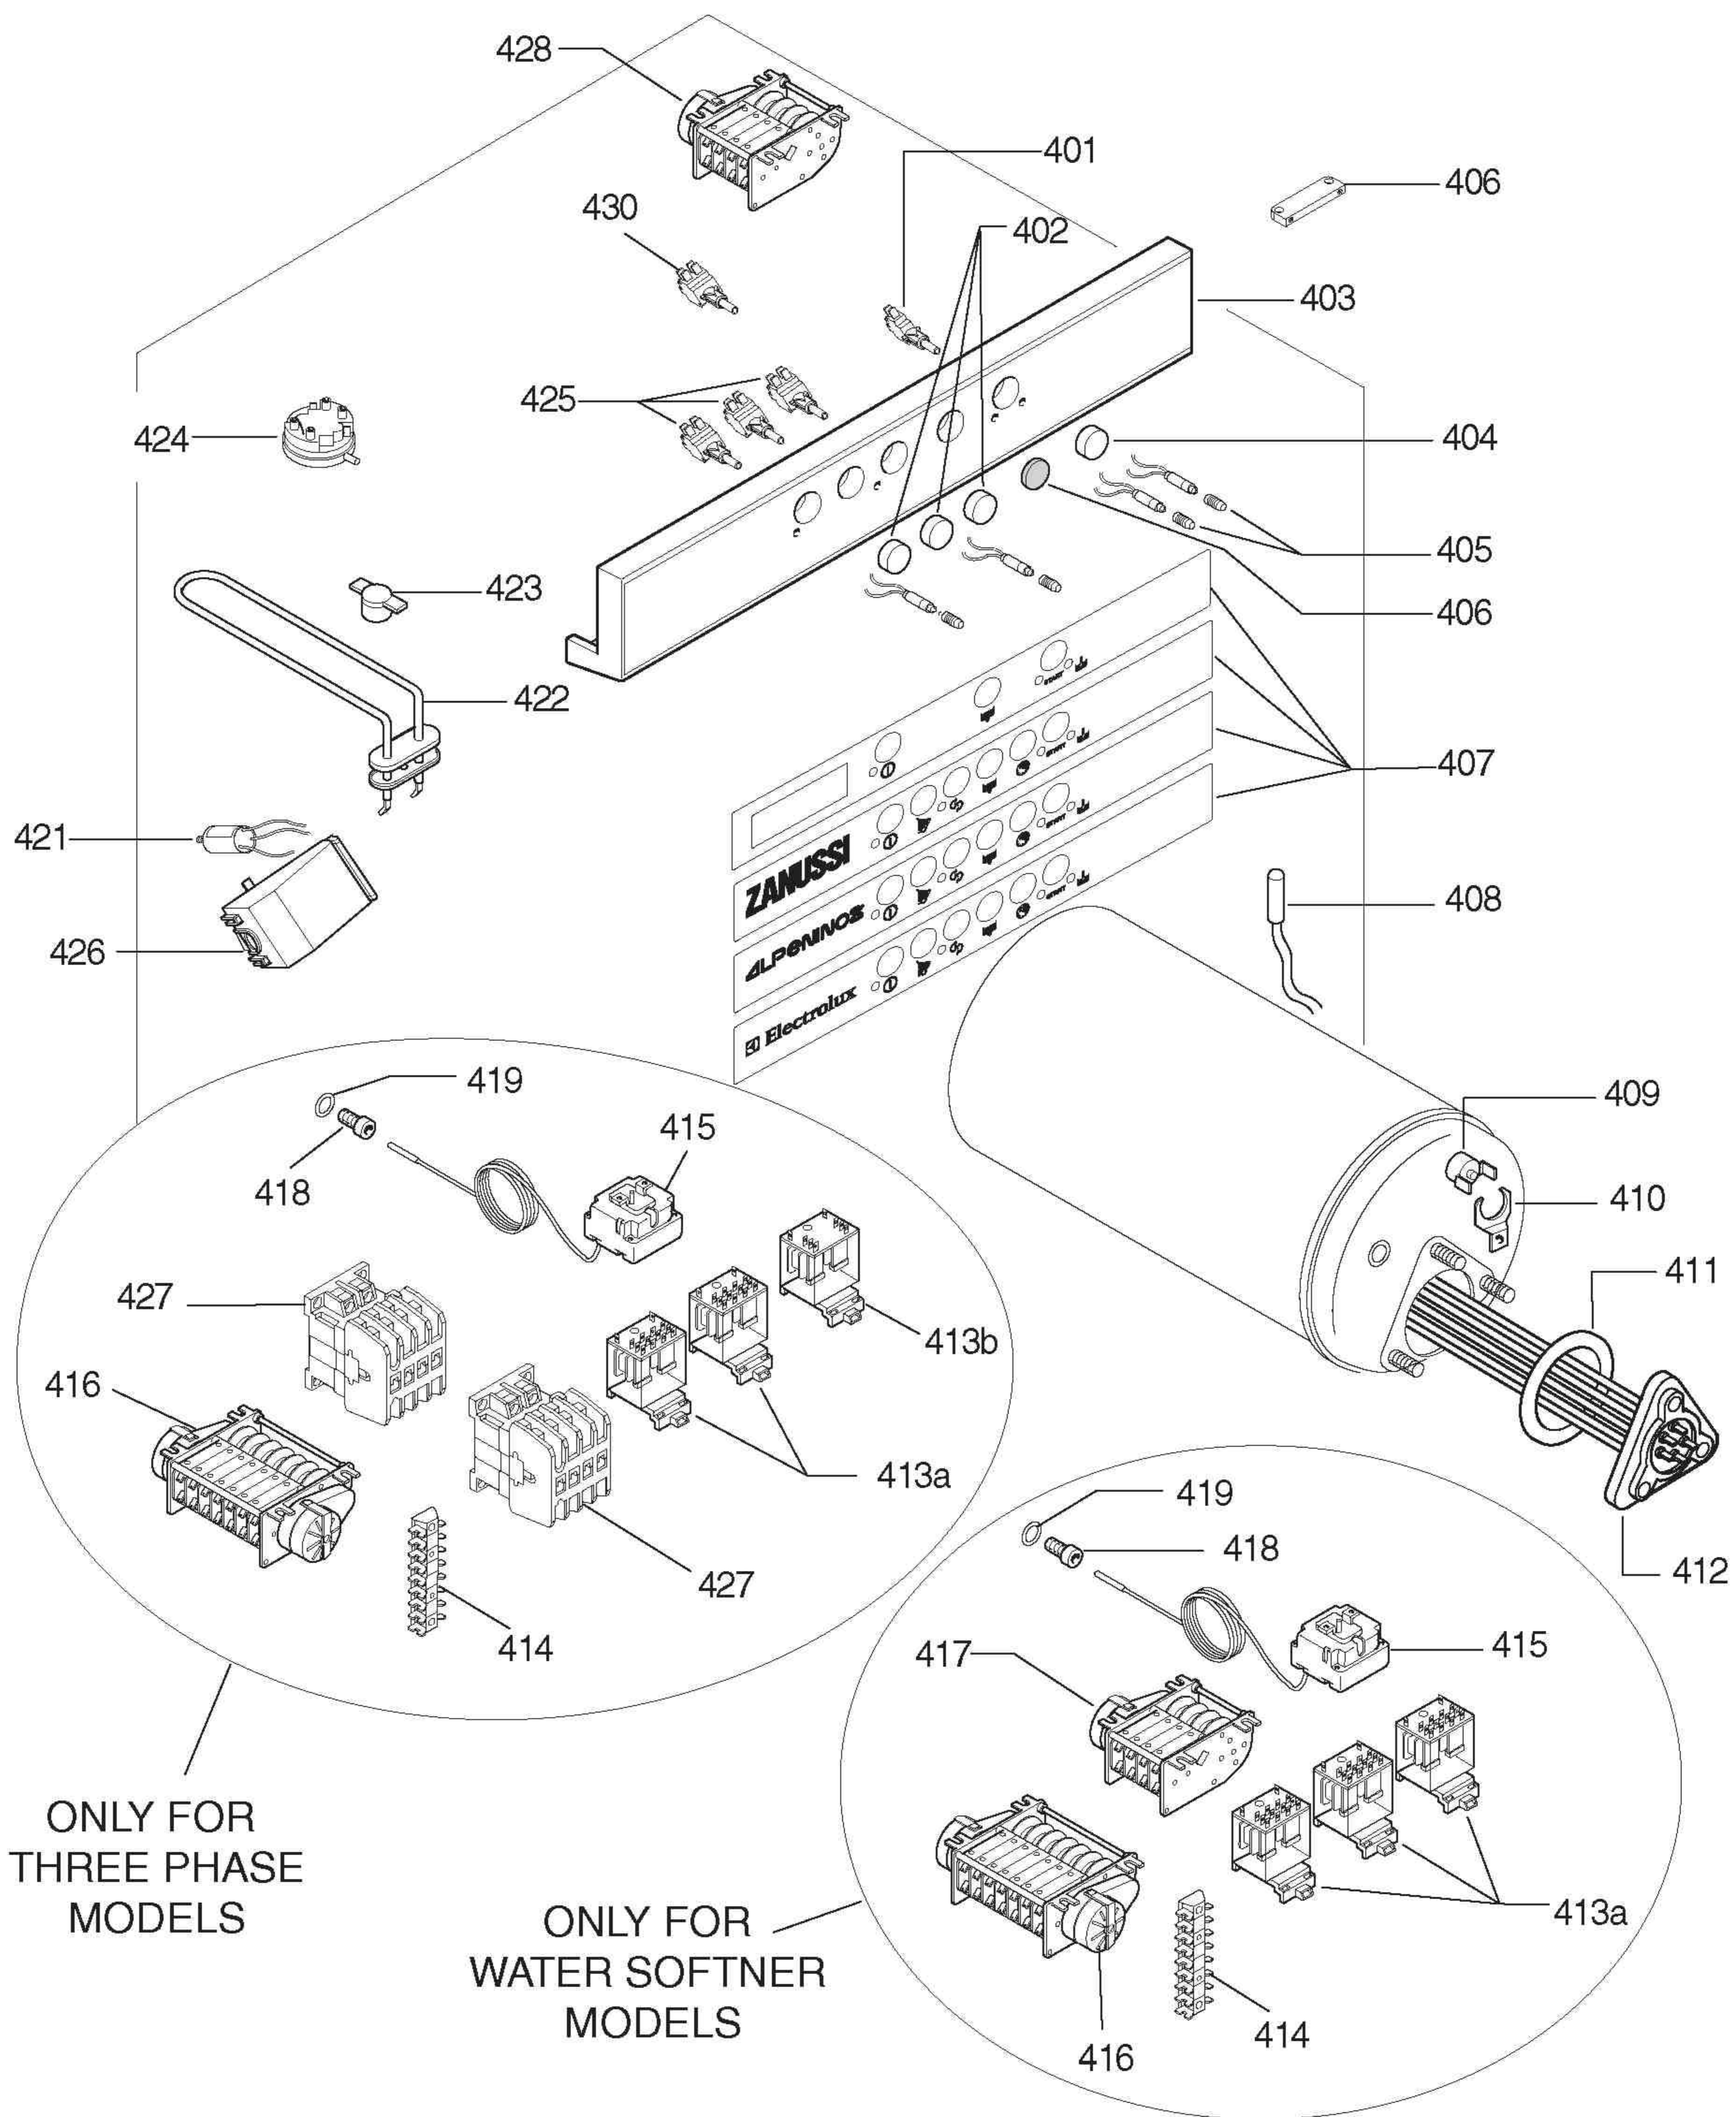

ill. 601801p3
Componenti idraulici / Hydraulic components

ill. 601801p4
Componenti elettrici / Electrical components