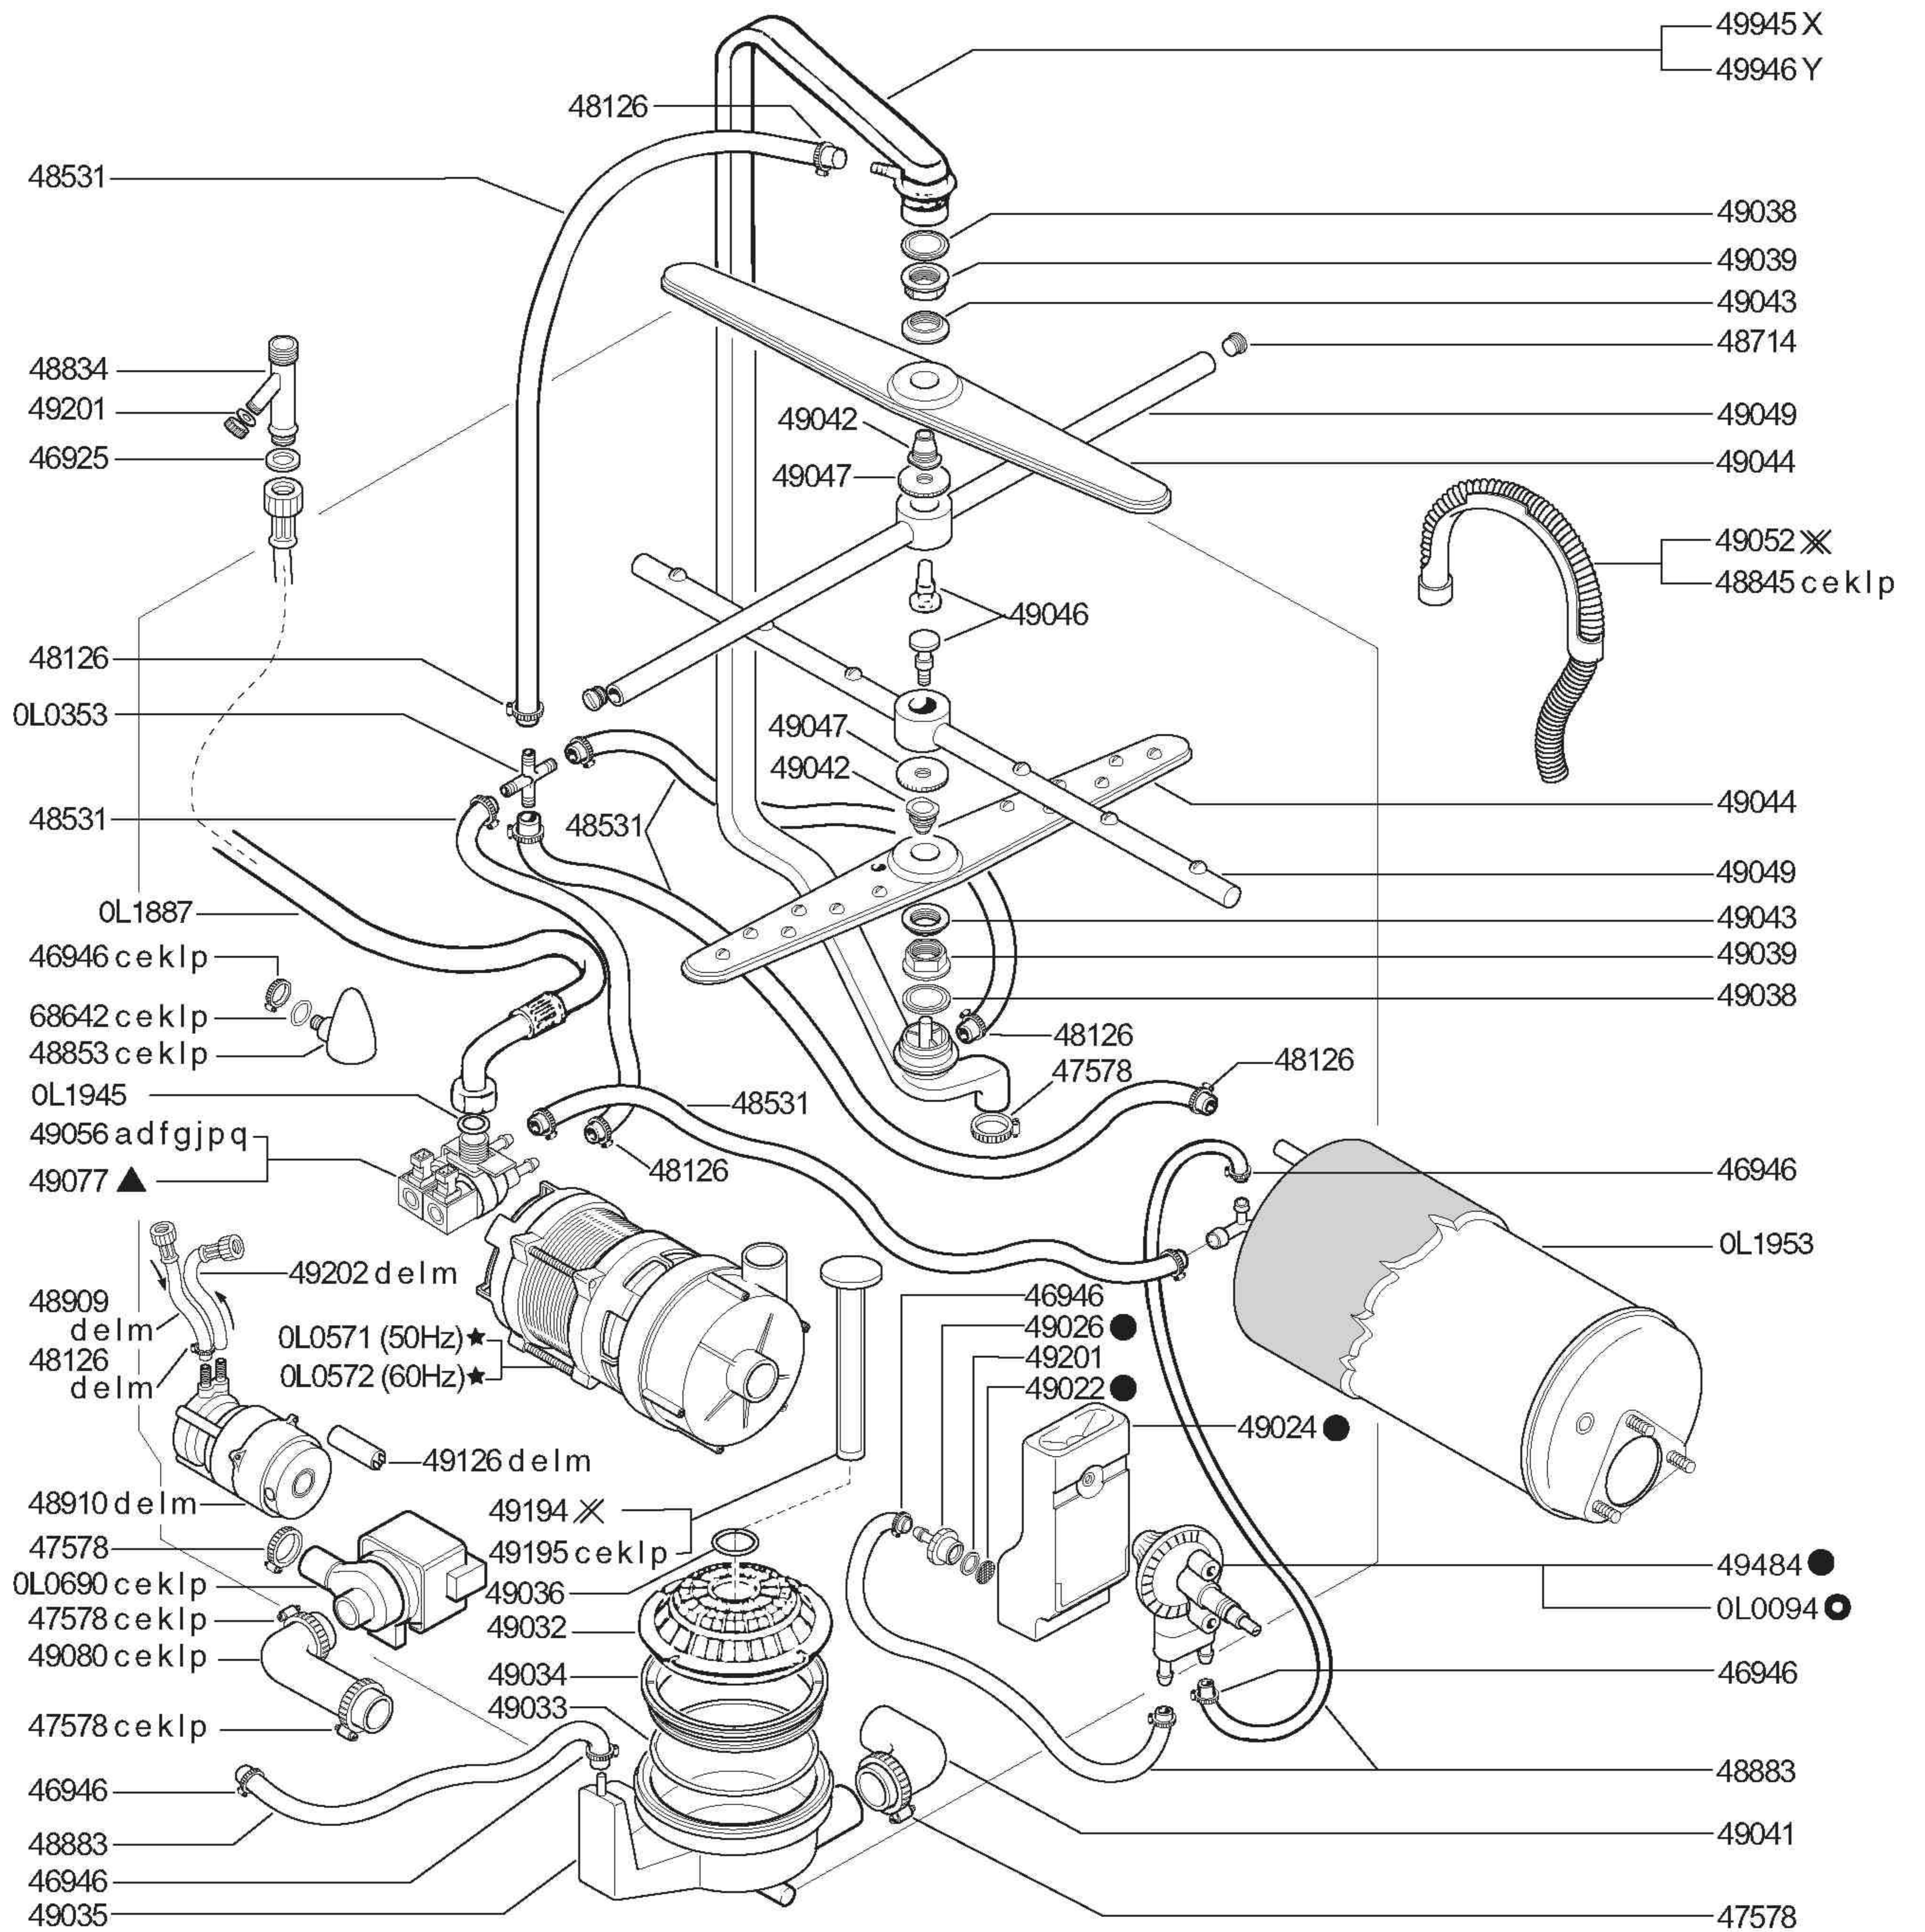

**LAVATAZZINE  
GLASSWASHERS****LB1 / LB2 / GW1 / GW2 / WT1 / WT2 / NGW**

Code	Type	Ref.	Code	Type	Ref.
402000	LB1	o	402061	WT2	d
402001	LB1WS	p	402062	LB2DPDI	v
402002	LB1WSDP	q	402063	LB2WSDPDI	z
402010	WT1WSDP	a	402064	LB2WSDPD	x
402015	WT2TOP60	n	402065	LB2TOP	y
402016	WT2DPDI	b1	402066	LB2/3DP	j
402017	WT2WSDPDI	b2	402067	WT2/3DPD	k
402018	LB1TOP	r	402070	NGW	a7
402019	WT2TOPDI	b3	402071	NGWDPDD	a8
402020	LB2WS	s	698200	GW1	a1
402021	LB2	t	698201	GW1WS	a2
402022	LB2WSDP	u	698206	GW2DPG	b4
402030	WT2WSDP	b	698207	GW2WSDPG	b5
402032	WT2WSDPD	m	698208	GW2G	a3
402035	WT2WS	c	698209	GW2WSG	a4
402041	WT1	e	698210	GW2WS	a5
402042	WT1WS	g	698211	GW2	a6
402043	WT1TOP	h			
402044	WT2TOP	f			
402046	WT1/3DP	i			
402047	WT2/3DP	l			

GLASS and CUP-WASHER for BARS LAVABICCHIERI e TAZZINE per BAR										Z	REF. From serial RIF. Da matricola
	a	b	c	d	e	f	g	h	q		445...
X	402 000 LB 1	402 001 LB 1/WS	402 002 LB 1/WSWP	402 004 LB 1/RP	402 005 LB 1/TOP	402 008 LB 1/60	402 013 LB 1/UK	402 014 LB 1/UKWS	690 015 UC1		
	i	j	k	l	m	n	o	p	r		
Y	402 020 LB 2	402 021 LB 2/N	402 022 LB 2/WP	402 024 LB 2/TOP	402 025 LB 2/RP	402 028 LB 2/60	402 034 LB 2/UK	402 012 LB 2DPS	690 016 UC2WS		