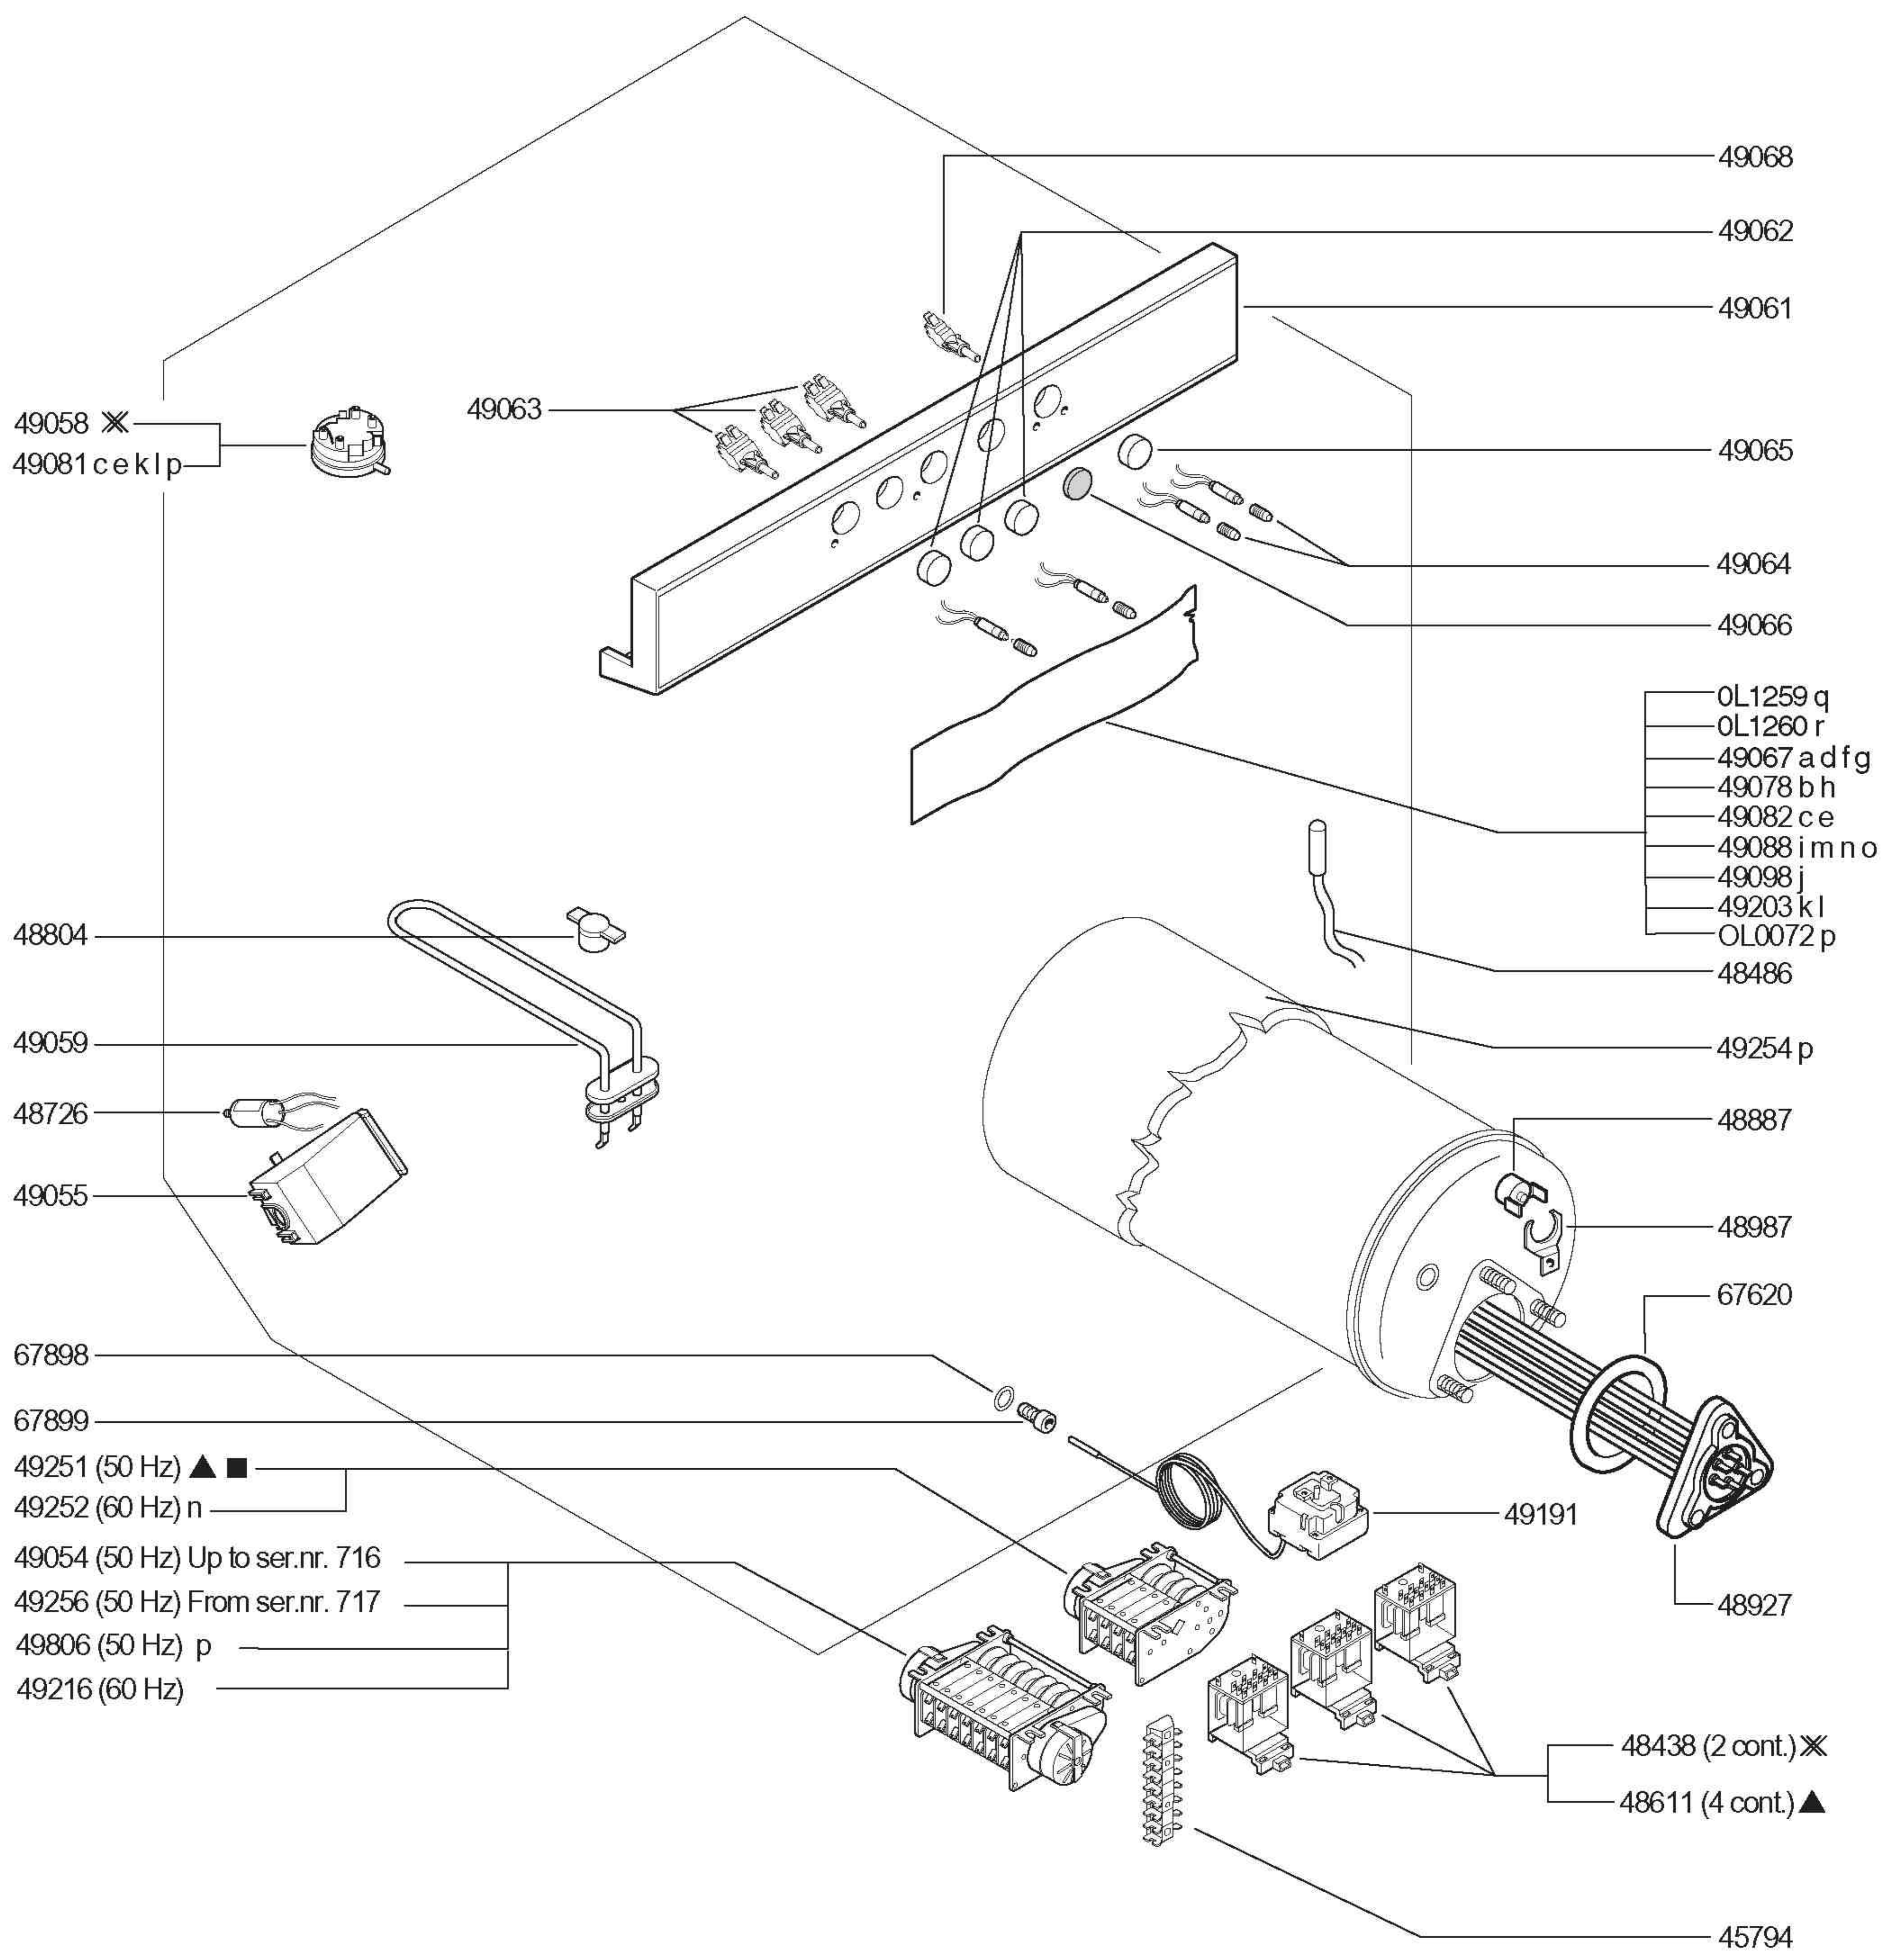

✕ = NOT FOR "c-e-k-l-p"
= NON PER "c-e-k-l-p"

■ = NOT FOR "n"
= NON PER "n"

▲ = NOT FOR "a-d-f-g-j-p-q"
= NON PER "a-d-f-g-j-p-q"

GLASS and CUP-WASHER for BARS LAVABICCHIERI e TAZZINE per BAR										Z	REF. RIF.	From serial Nr Da matricola
	a	b	c	d	e	f	g	h	q			
X	402 000 LB 1	402 001 LB 1/WS	402 002 LB 1/WSWP	402 004 LB 1/RP	402 005 LB 1/TOP	402 008 LB 1/60	402 013 LB 1/UK	402 014 LB 1/UKWS	690 015 UC1			445...
	i	j	k	l	m	n	o	p	r			
Y	402 020 LB 2	402 021 LB 2/N	402 022 LB 2/WP	402 024 LB 2/TOP	402 025 LB 2/RP	402 028 LB 2/60	402 034 LB 2/UK	402 012 LB 2DPS	690 016 UC2WS