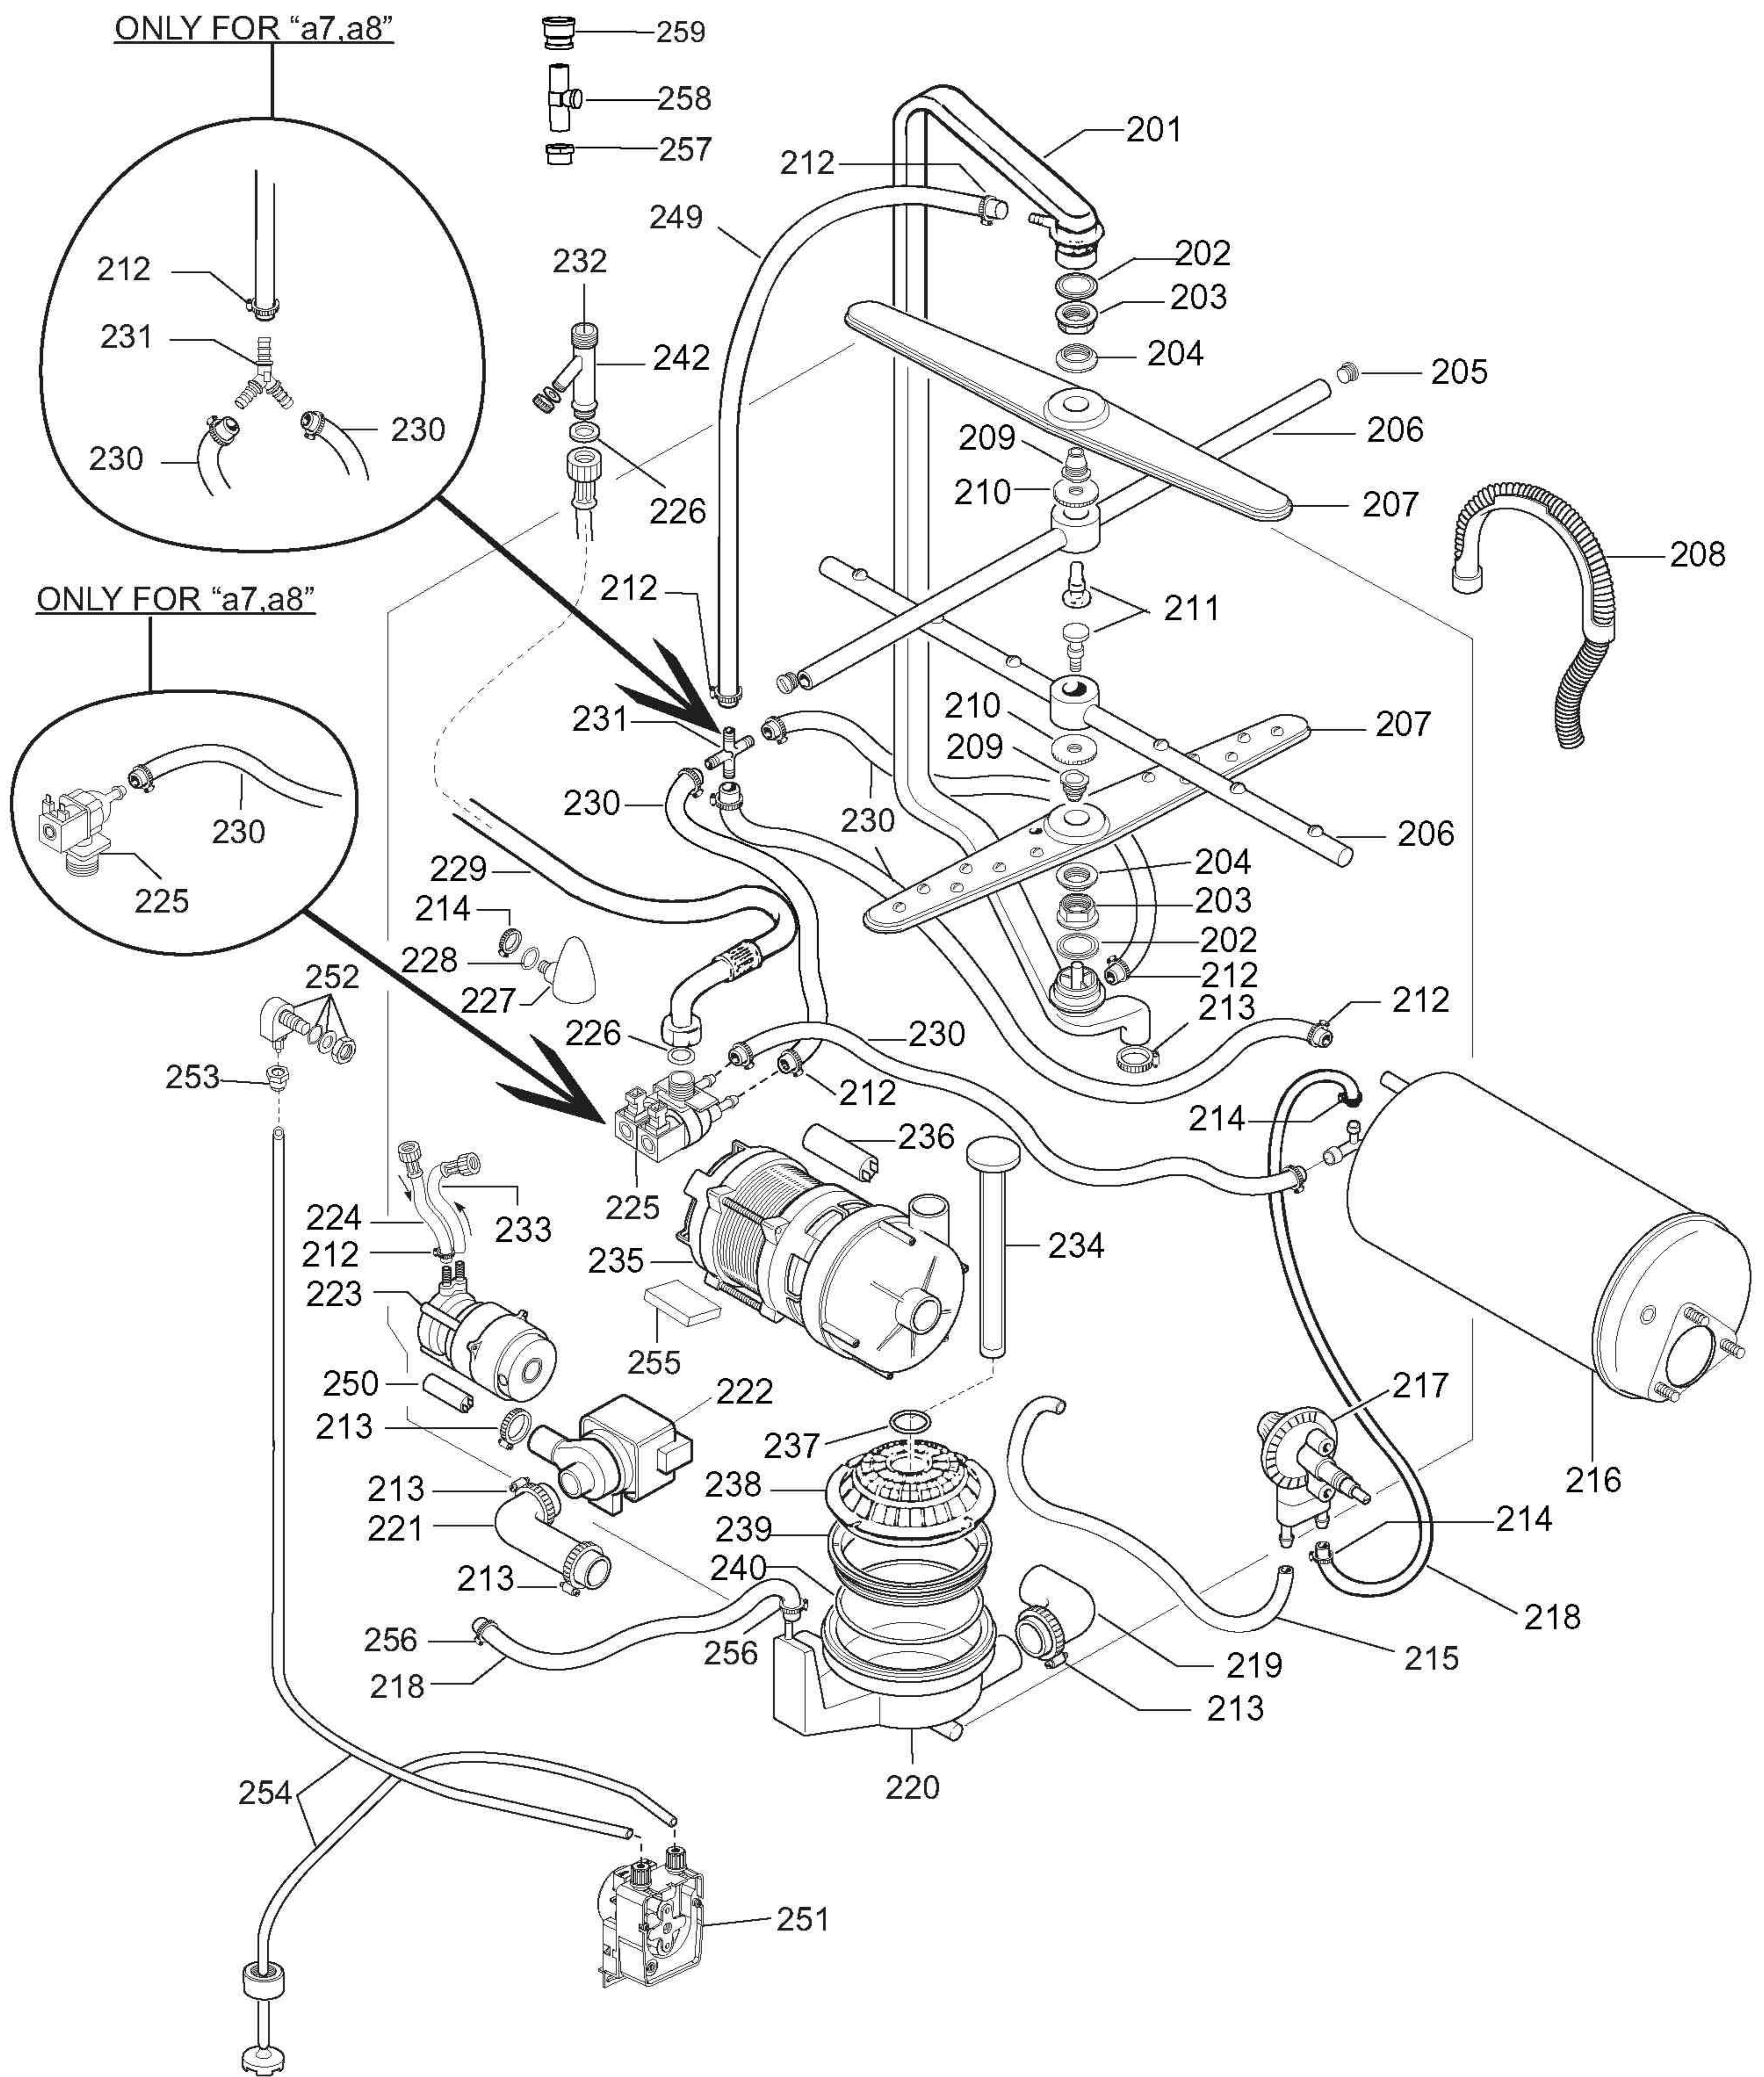

ill. 601801p1
Vista generale / Main view

ill. 601801p2
Componenti idraulici / Hydraulic components