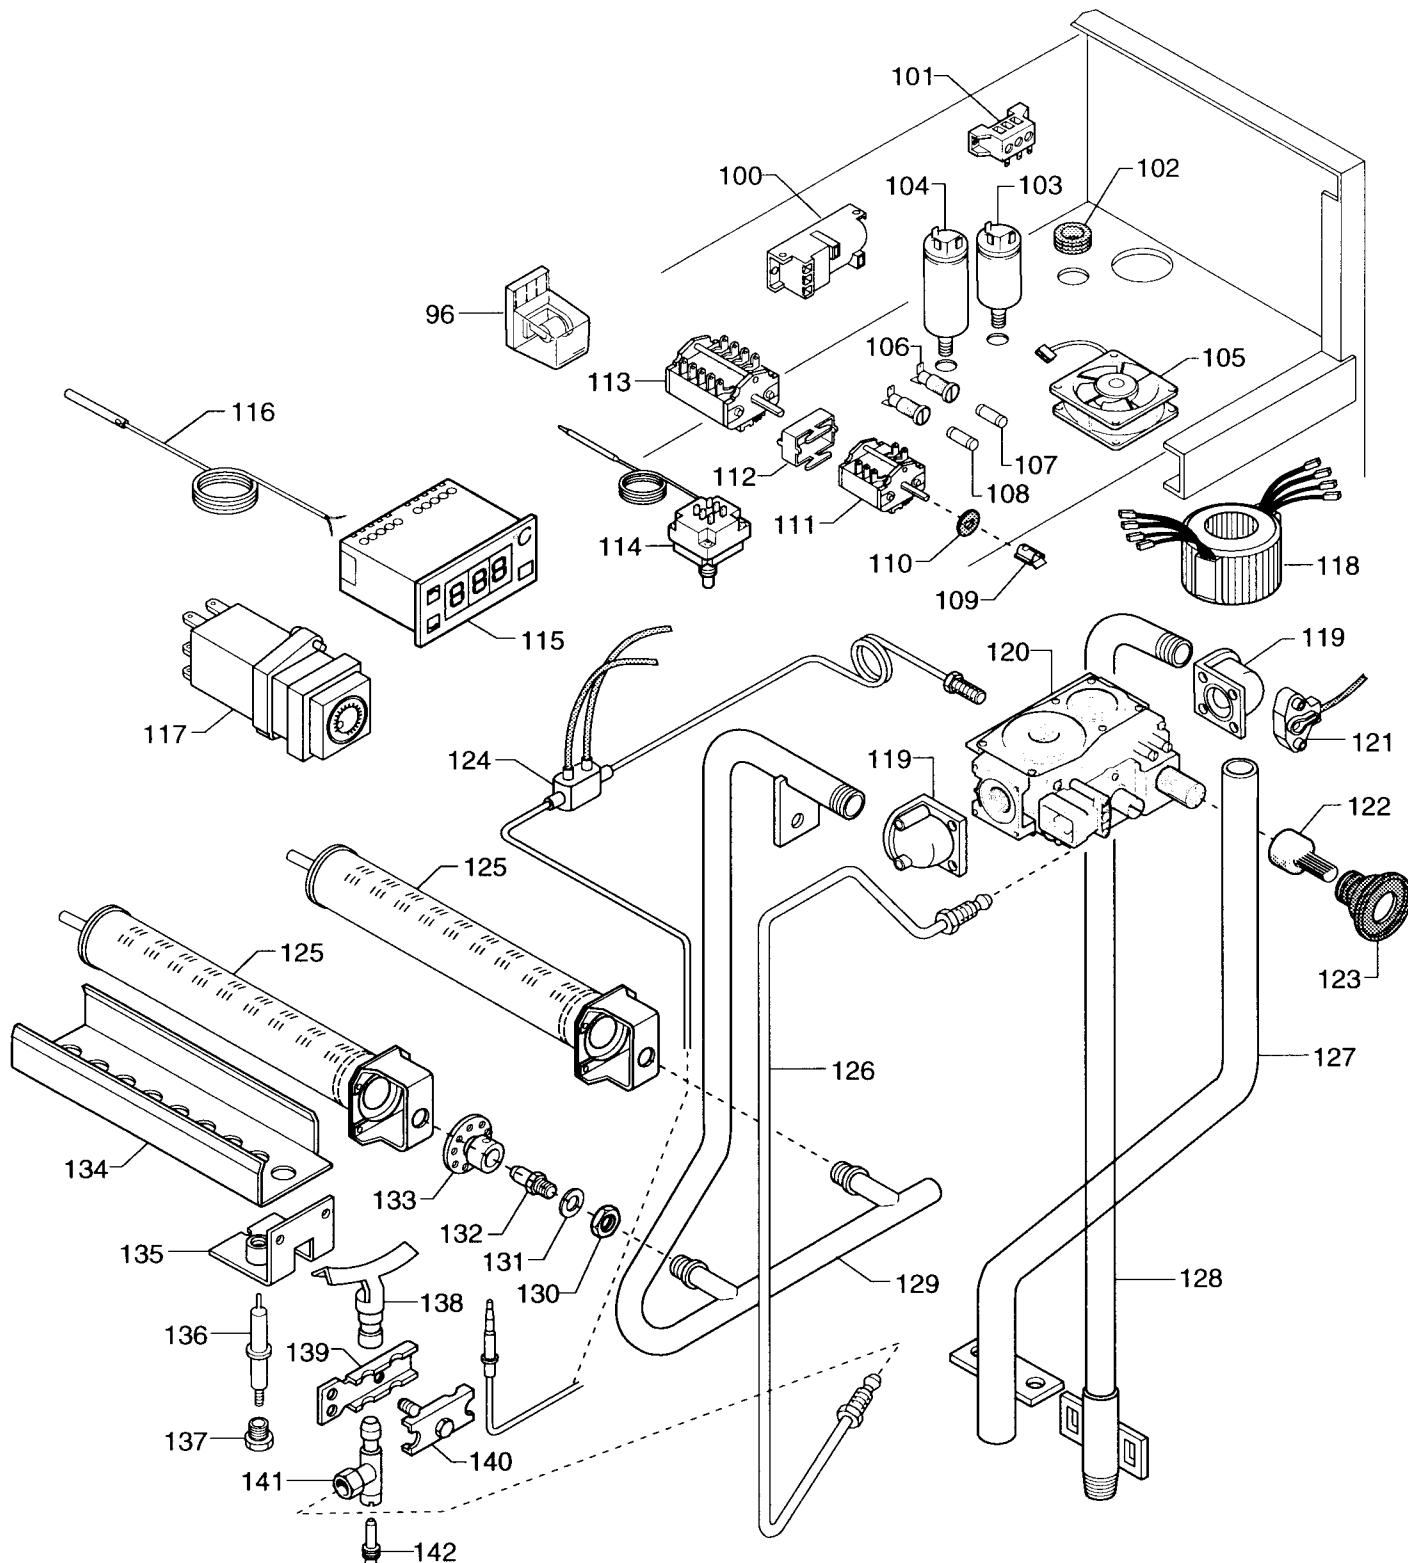

Indice

Pag. 1	Tank-shelf and components
2	Oil circulation system
3	Lift baskets components
4	Gas components
5-8	Spare parts list

Index

Ripiano-vasca e componenti
Impianto carico olio
Componenti sollevamento cestelli
Componenti gas
Lista ricambi

Brand / Marchio: Z - E
Factory code: 9731

GAS FRYER HIGH PERFORMANCE
FRIGGITRICE GAS ALTE PRESTAZIONI

GAS FRYER HIGH PERFORMANCE
FRIGGITRICE GAS ALTE PRESTAZIONI

GAS FRYER HIGH PERFORMANCE
FRIGGITRICE GAS ALTE PRESTAZIONI

132	
006419	ø 2,90 2H,2E,2E+,2L G20 20mbar
054084	ø 3,20 LL G25 20mbar (Germania)
003723	ø 1,75 3+,3B/P G30/G31 28-30/ 37mbar
003723	ø 1,75 3B/P G30/G31 50 mbar (Germania)

142	
003327	ø 0,40 2H,2E,2E+,2L G20 20mbar
003327	ø 0,40 LL G25 20mbar (Germania)
058525	ø 0,30 3+,3B/P G30/G31 28-30/ 37- 50mbar