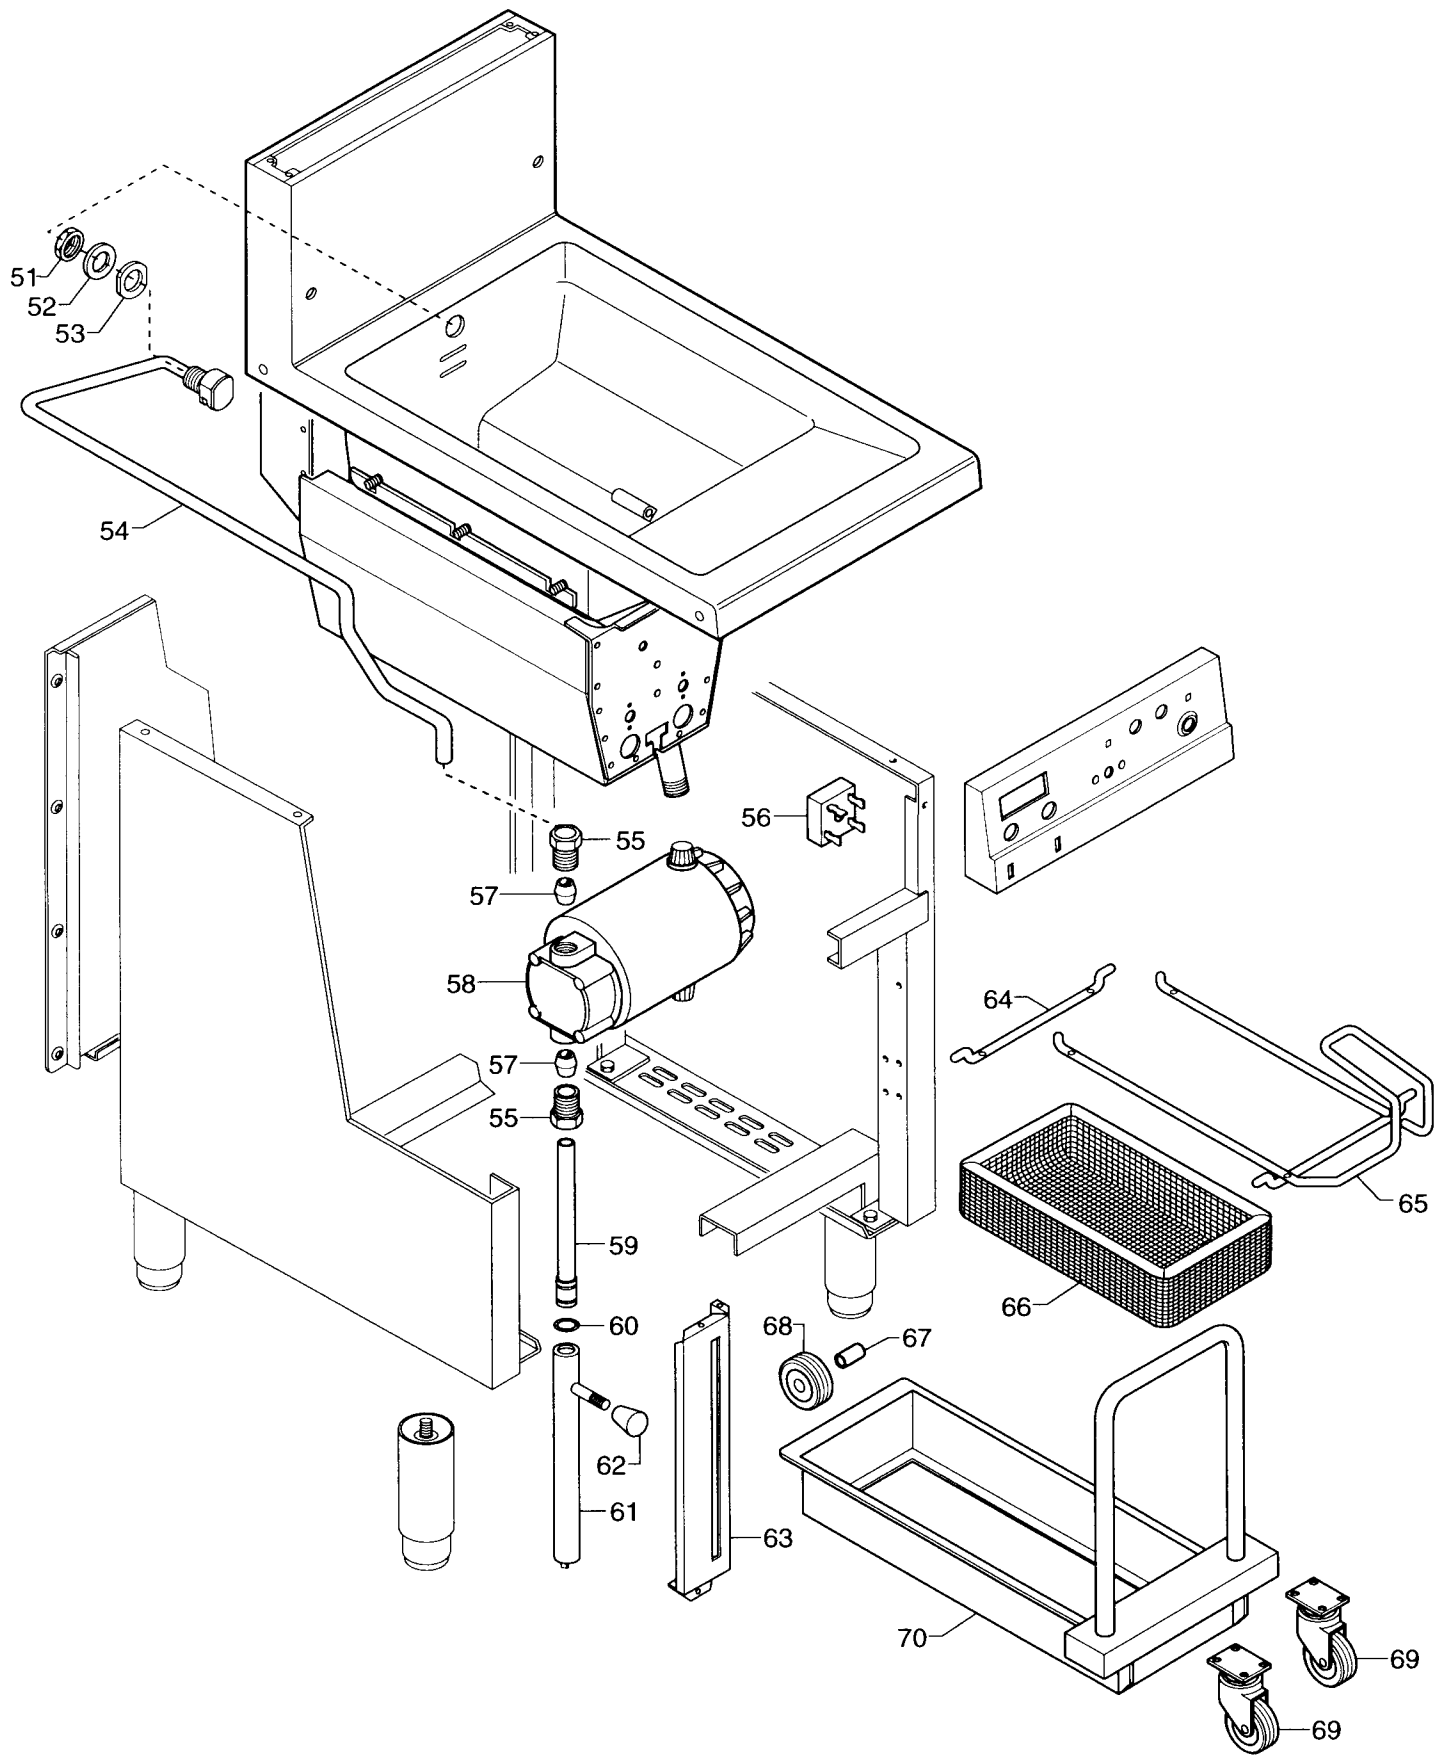

GAS FRYER HIGH PERFORMANCE
FRIGGITRICE GAS ALTE PRESTAZIONI