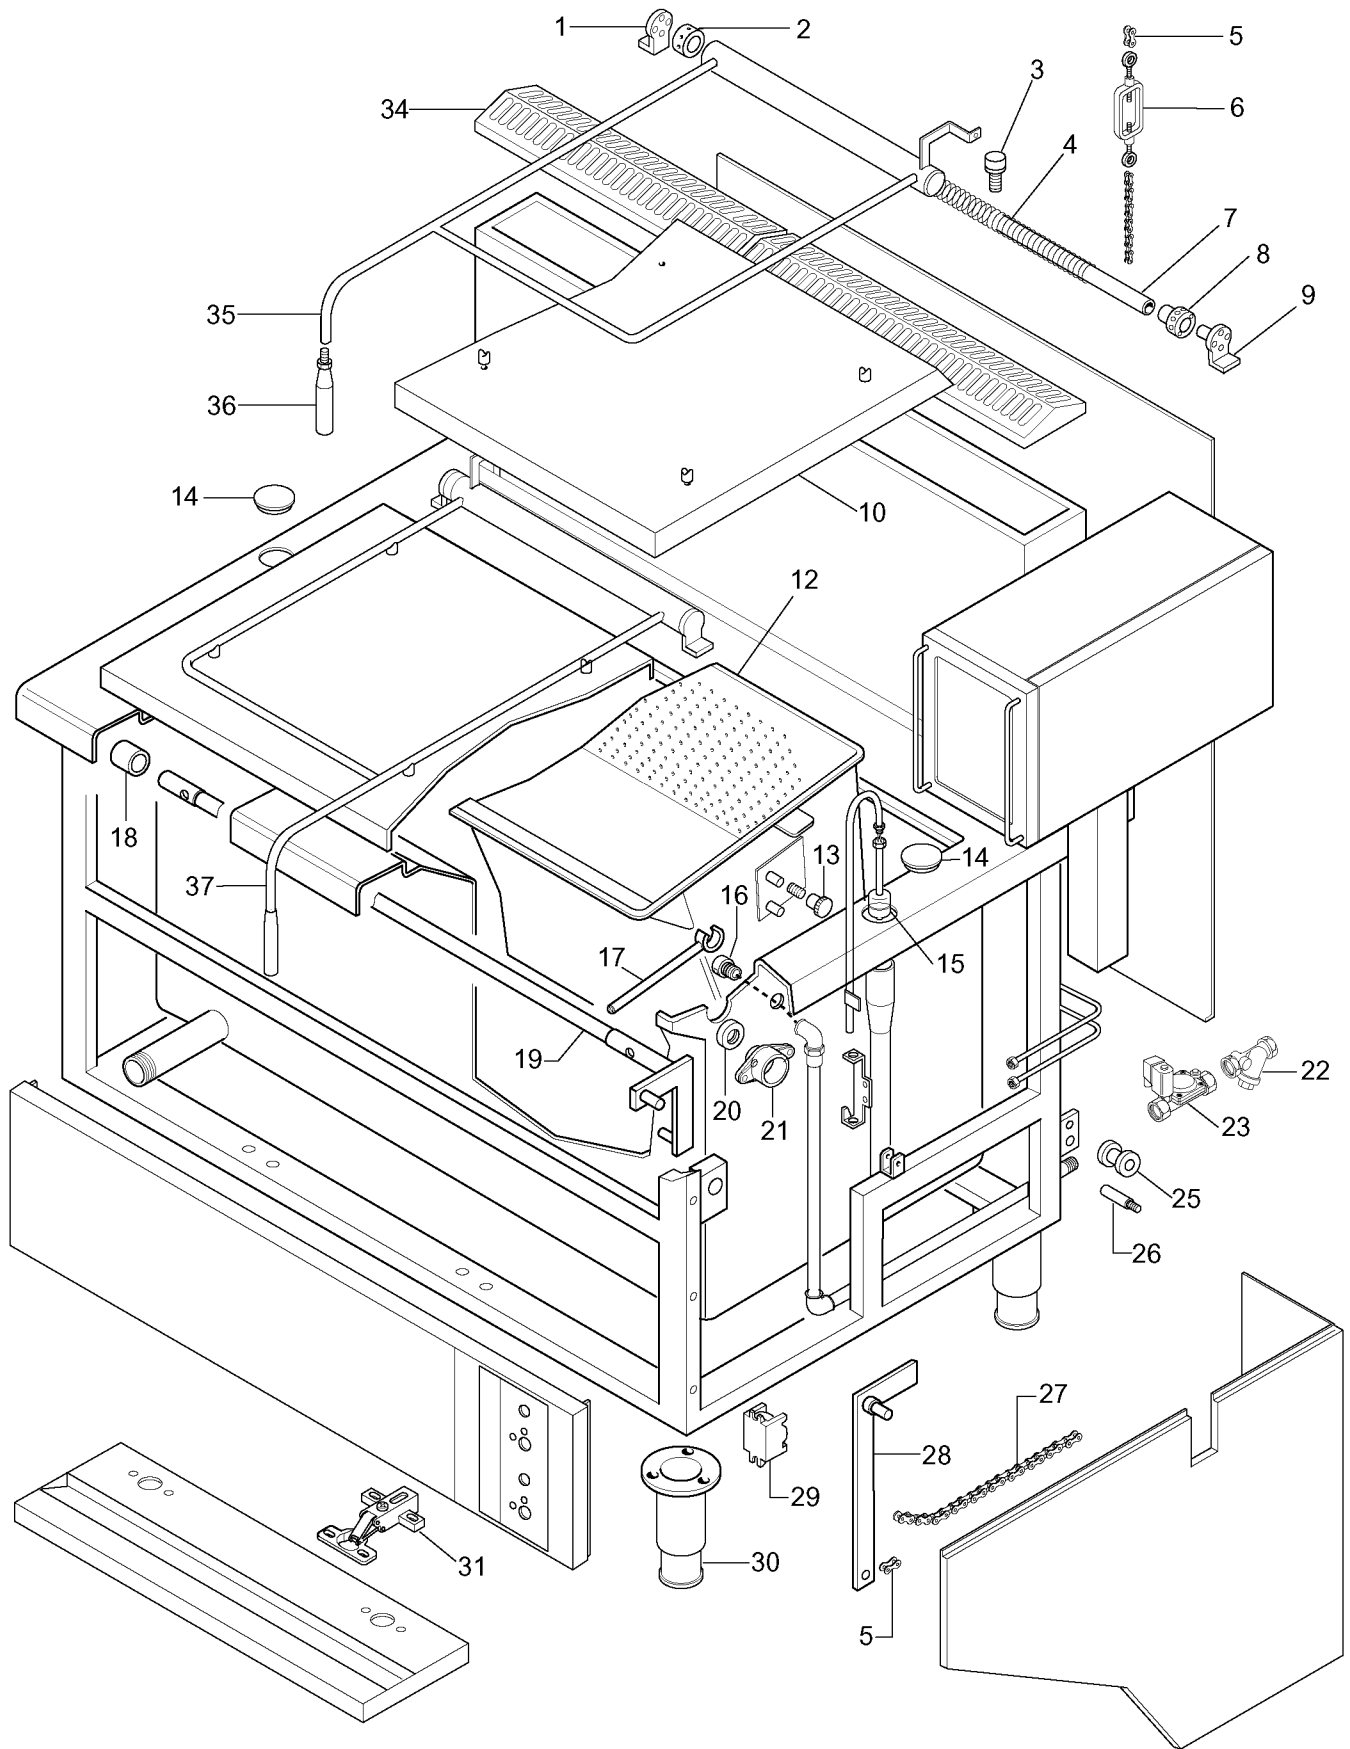

Omnia Service

Via Cesare Battisti, 12
31015 Conegliano (TV) - Italy
Fax: 0438-450202

CATALOGO PARTI DI RICAMBIO
SPARE PARTS CATALOGUE

**CUOCIPASTA AUTOMATICO A GAS
GAS AUTOMATIC PASTA COOKER**

Code	Type	Ref.
291 183	CR 41 G	a

Indice

Pag.	1	Componenti strutturali
	2	Impianto gas
	3	Componenti elettrici
	4	Centralina oleodinamica
	5-7	Lista ricambi

Index

Structure components
Gas plant
Electric components
Oleodynamic device unit
Spare parts list

Marchio / Brand: Z
Paese / Country: Tutti / All

Da Ser. Nr. / From ser. nr.: 450...

Ed. 9707

Doc. Nr.:

3-66 006

CUOCIPASTA AUTOMATICO A GAS CR41G
GAS AUTOMATIC PASTA COOKER

Da Ser. Nr. / From ser. nr.: 450...

Page: 1 Ed. 9711

Doc. Nr.:

3 - 66 006