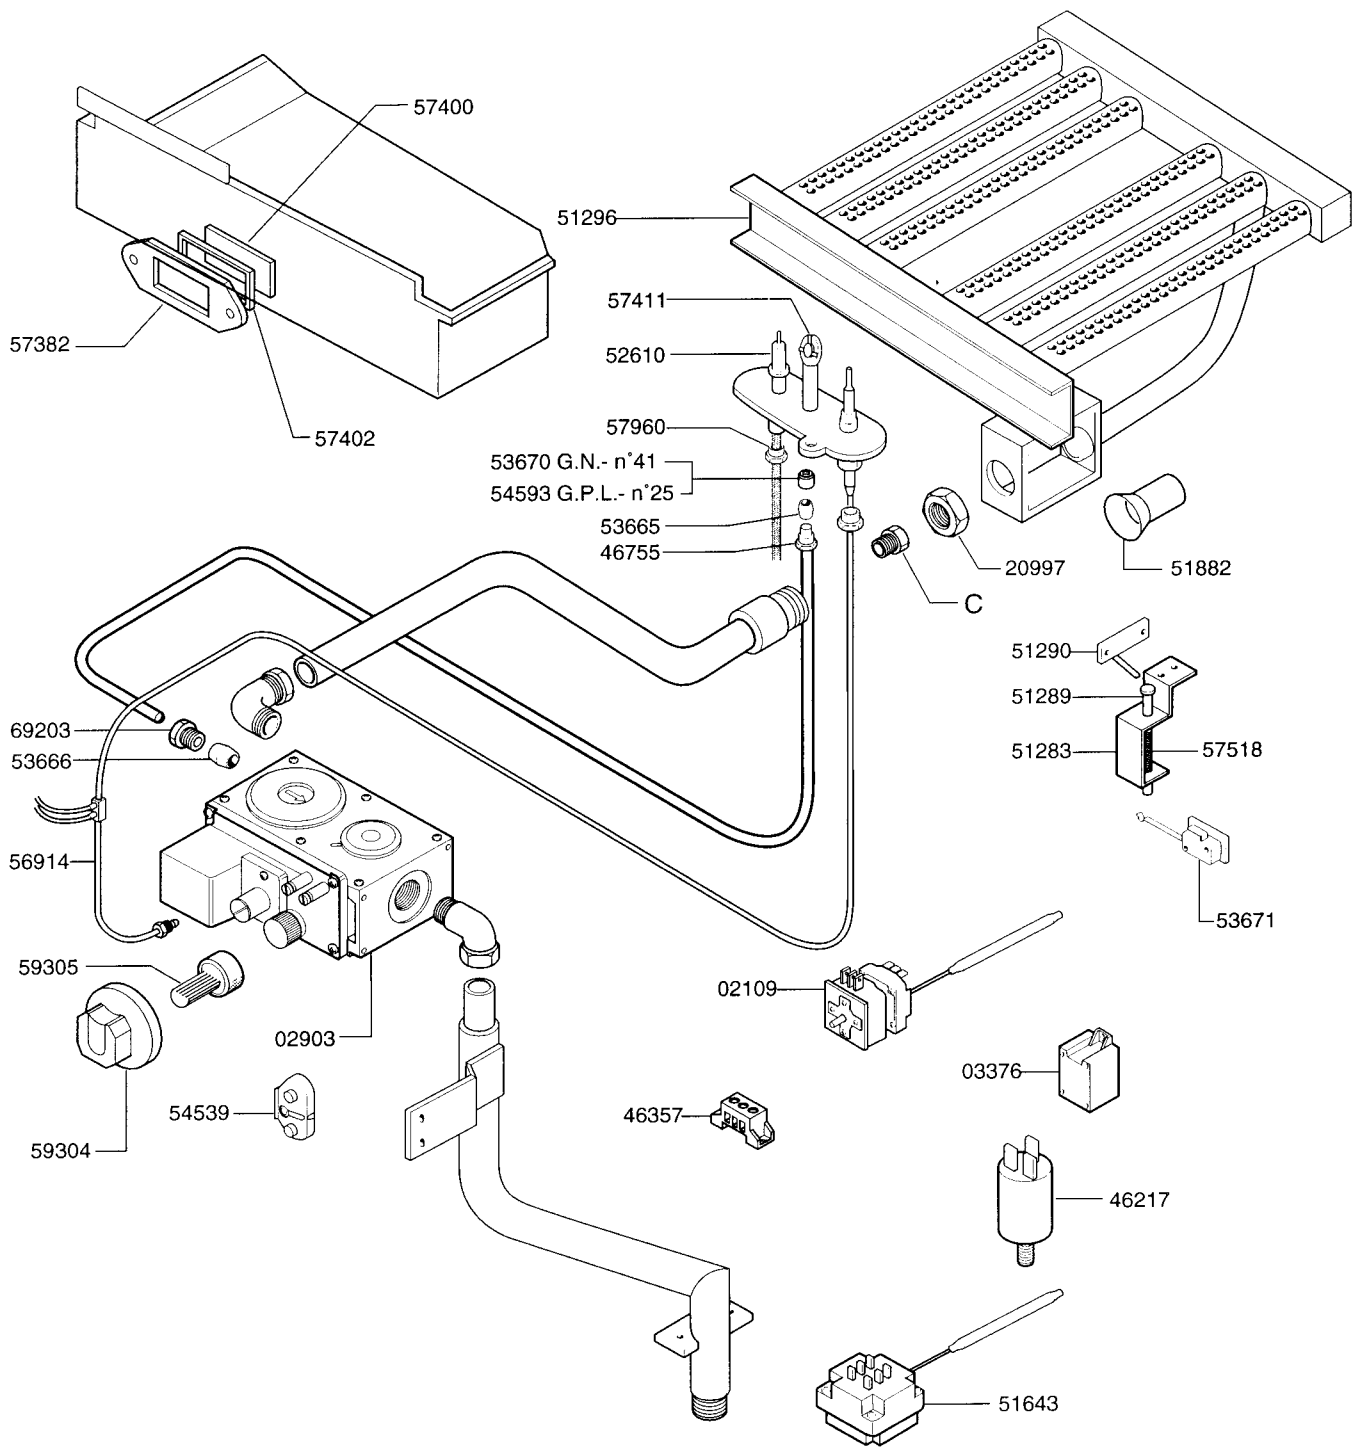

" 900 " GAS TILTING BRATT PAN BRASIERA MONOBLOCCO GAS								Z	REF. RIF.	From serial Nr Da matricola
										327...
a	b	c	d	e	f	g	h			
201 534 HBR/G 820	201 535 HBR/G 825									

C
02916 Ø3,25 G.N. cat. " H-E-L "
02917 Ø3,55 G.N. cat. " L-L "
59418 Ø2,15 G.P.L. 30-37 mbar
58375 Ø1,90 G.P.L. 50 mbar

" 900 " GAS TILTING BRATT PAN BRASIERA MONOBLOCCO GAS								REF.	From serial Nr
								RIF.	Da matricola
a	b	c	d	e	f	g	h		
201 534 HBR/G 820	201 535 HBR/G 825								327...