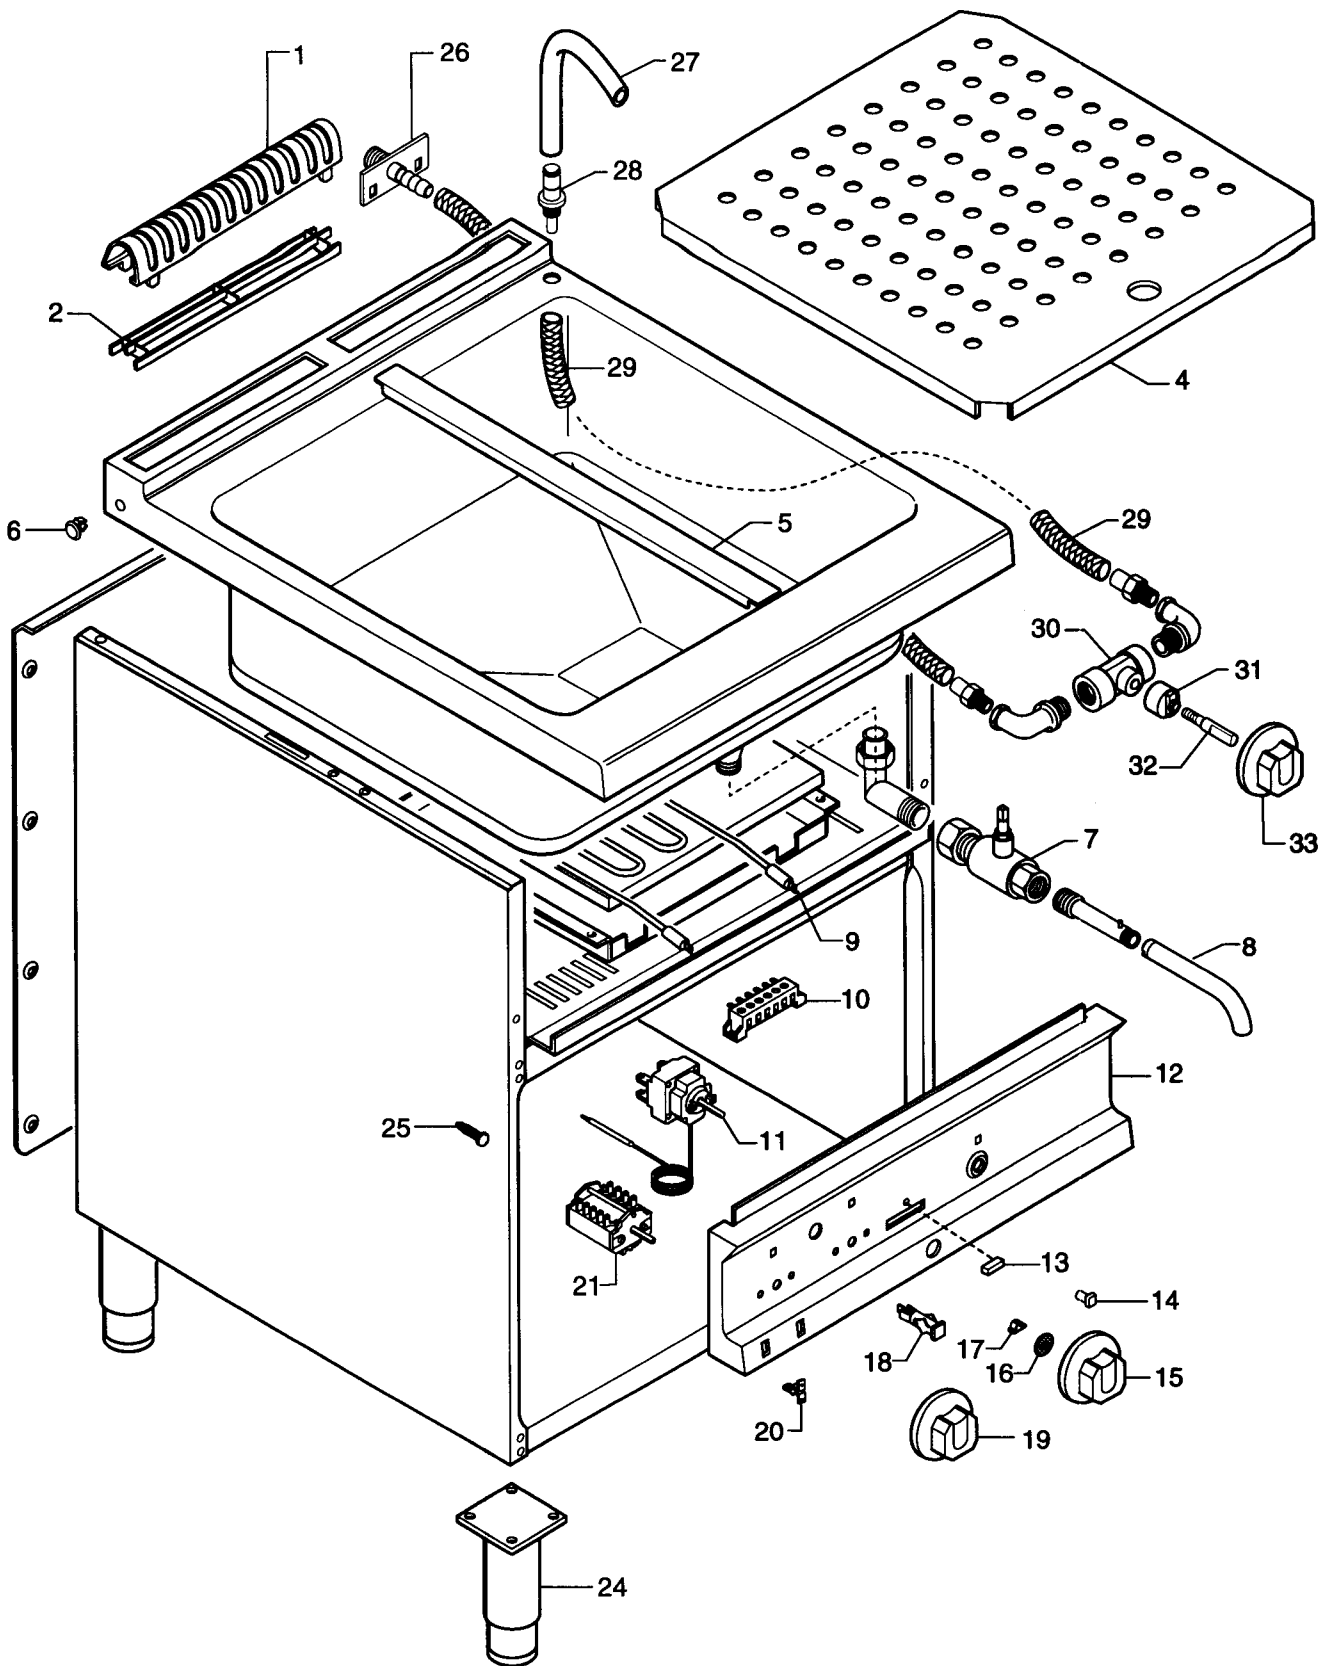

**Omnia Service**

Via Cesare Battisti, 12  
31015 Conegliano (TV) - Italy  
Fax: 0438-450202

**CATALOGO PARTI DI RICAMBIO  
SPARE PARTS CATALOGUE****BAGNOMARIA ELETTRICO  
ELECTRIC BAIN - MARIE**

| <b>Code</b> | <b>Type</b> | <b>Ref.</b> | <b>Page</b> |
|-------------|-------------|-------------|-------------|
| 168 966     | MB/E1       | a           | 1           |
| 168 967     | MB/E2       | b           | 1           |
| 168 968     | MBV/E2      | d           | 2           |
| 168 166     | RB/E1       | e           | 1           |
| 168 167     | RB/E2       | f           | 1           |
| 168 168     | RBV/E2      | h           | 2           |

**Indice**

Pag. 1-2 Piano cottura e componenti  
3-4 Lista ricambi

**Index**

Cooker top and components  
Spare parts list

**Marchio / Brand:** Z - E - P  
**Paese / Country:** Tutti / All

Da Ser. Nr. / From ser. nr.: 810.....

Ed. 9805

Doc. Nr.:

**2 - 04 402**

BAGNOMARIA ELETTRICA PR 700  
 ELECTRIC BAIN - MARIE

**BAGNOMARIA ELETTRICA**  
**ELECTRIC BAIN - MARIE** PR 700