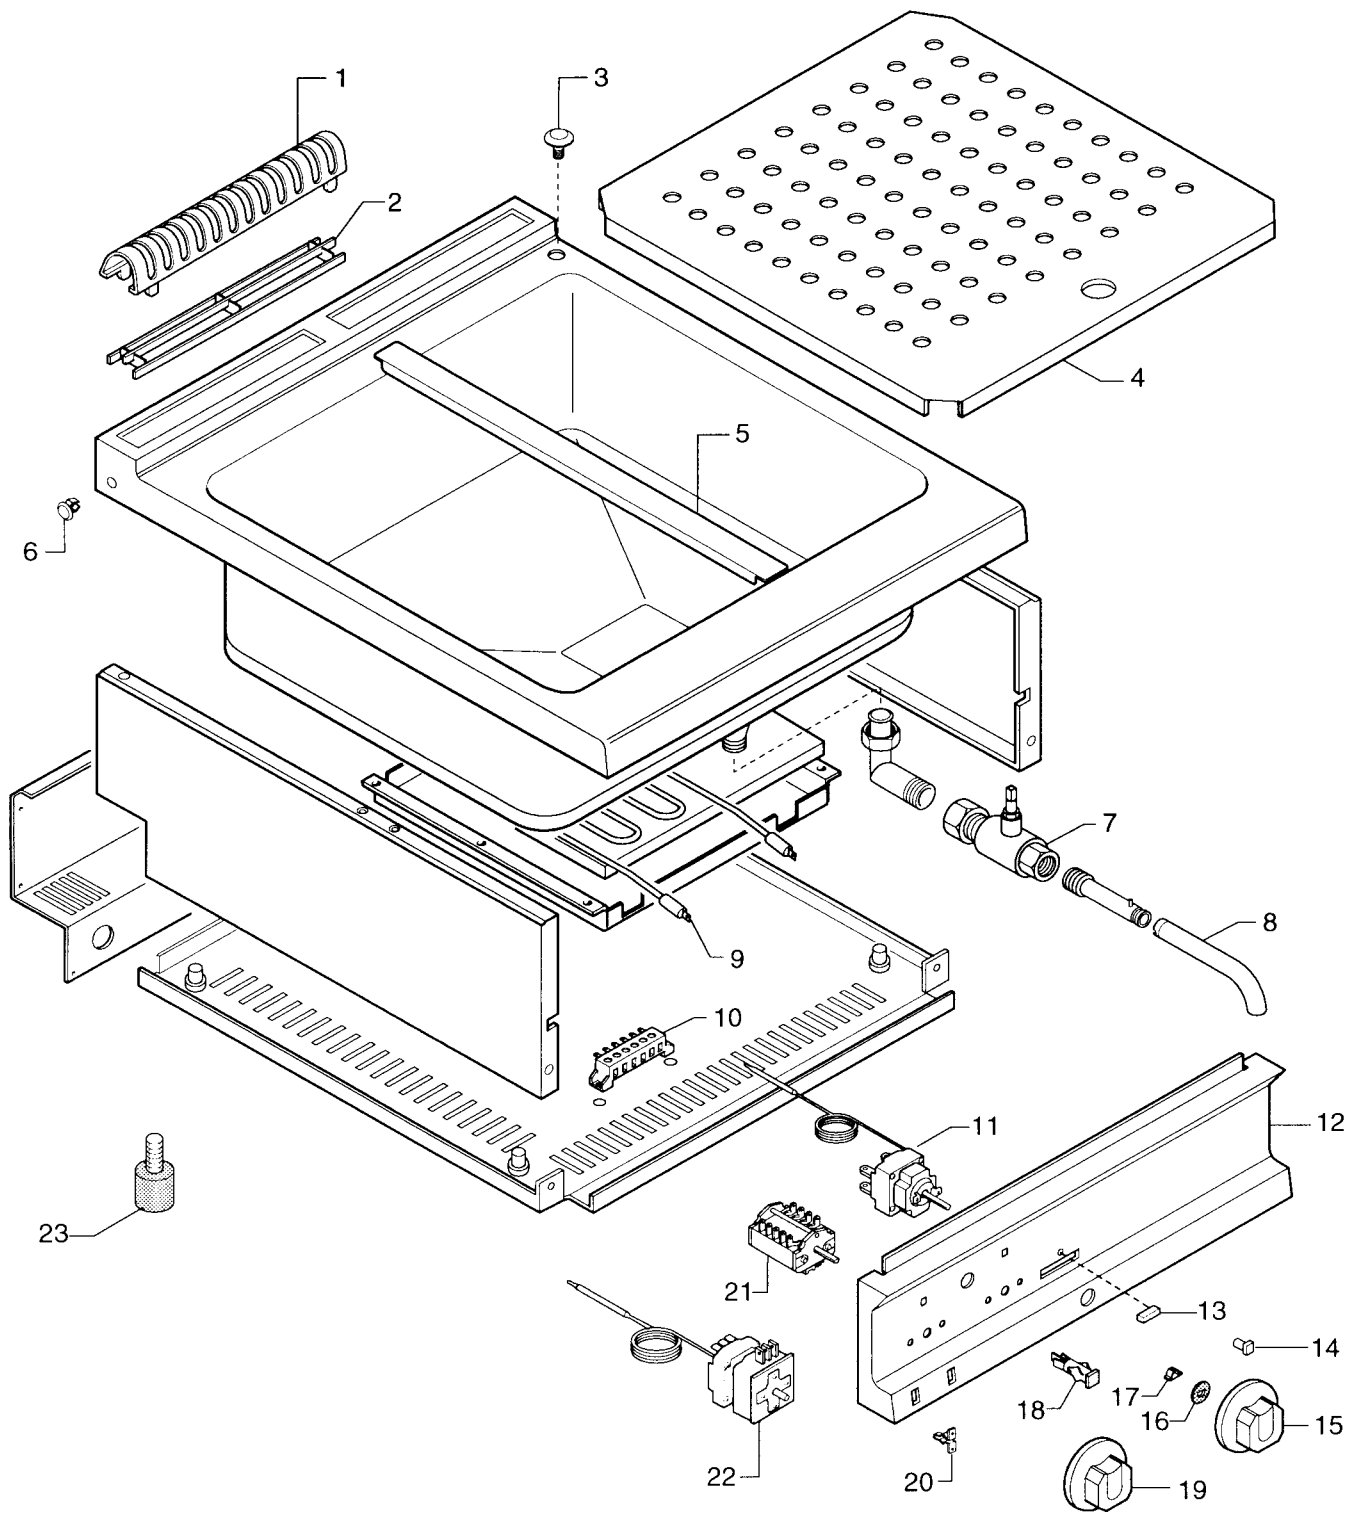

**Omnia Service**

Via Cesare Battisti, 12  
31015 Conegliano (TV) - Italy  
Fax: 0438-450202

**CATALOGO PARTI DI RICAMBIO  
SPARE PARTS CATALOGUE****BAGNOMARIA ELETTRICO  
ELECTRIC BAIN - MARIE**

| <b>Code</b> | <b>Type</b> | <b>Ref.</b> | <b>Page</b> |
|-------------|-------------|-------------|-------------|
| 168 966     | MB/E1       | a           | 1           |
| 168 967     | MB/E2       | b           | 1           |
| 168 968     | MBV/E2      | d           | 2           |
| 168 166     | RB/E1       | e           | 1           |
| 168 167     | RB/E2       | f           | 1           |
| 168 168     | RBV/E2      | h           | 2           |

**Indice**

Pag. 1-2 Piano cottura e componenti  
3-4 Lista ricambi

**Index**

Cooker top and components  
Spare parts list

**Marchio / Brand:** Z - E - P  
**Paese / Country:** Tutti / All

Da Ser. Nr. / From ser. nr.: 810.....

Ed. 9805

Doc. Nr.:

**2 - 04 402**

BAGNOMARIA ELETTRICA PR 700  
 ELECTRIC BAIN - MARIE

**BAGNOMARIA ELETTRICA**  
**ELECTRIC BAIN - MARIE** PR 700