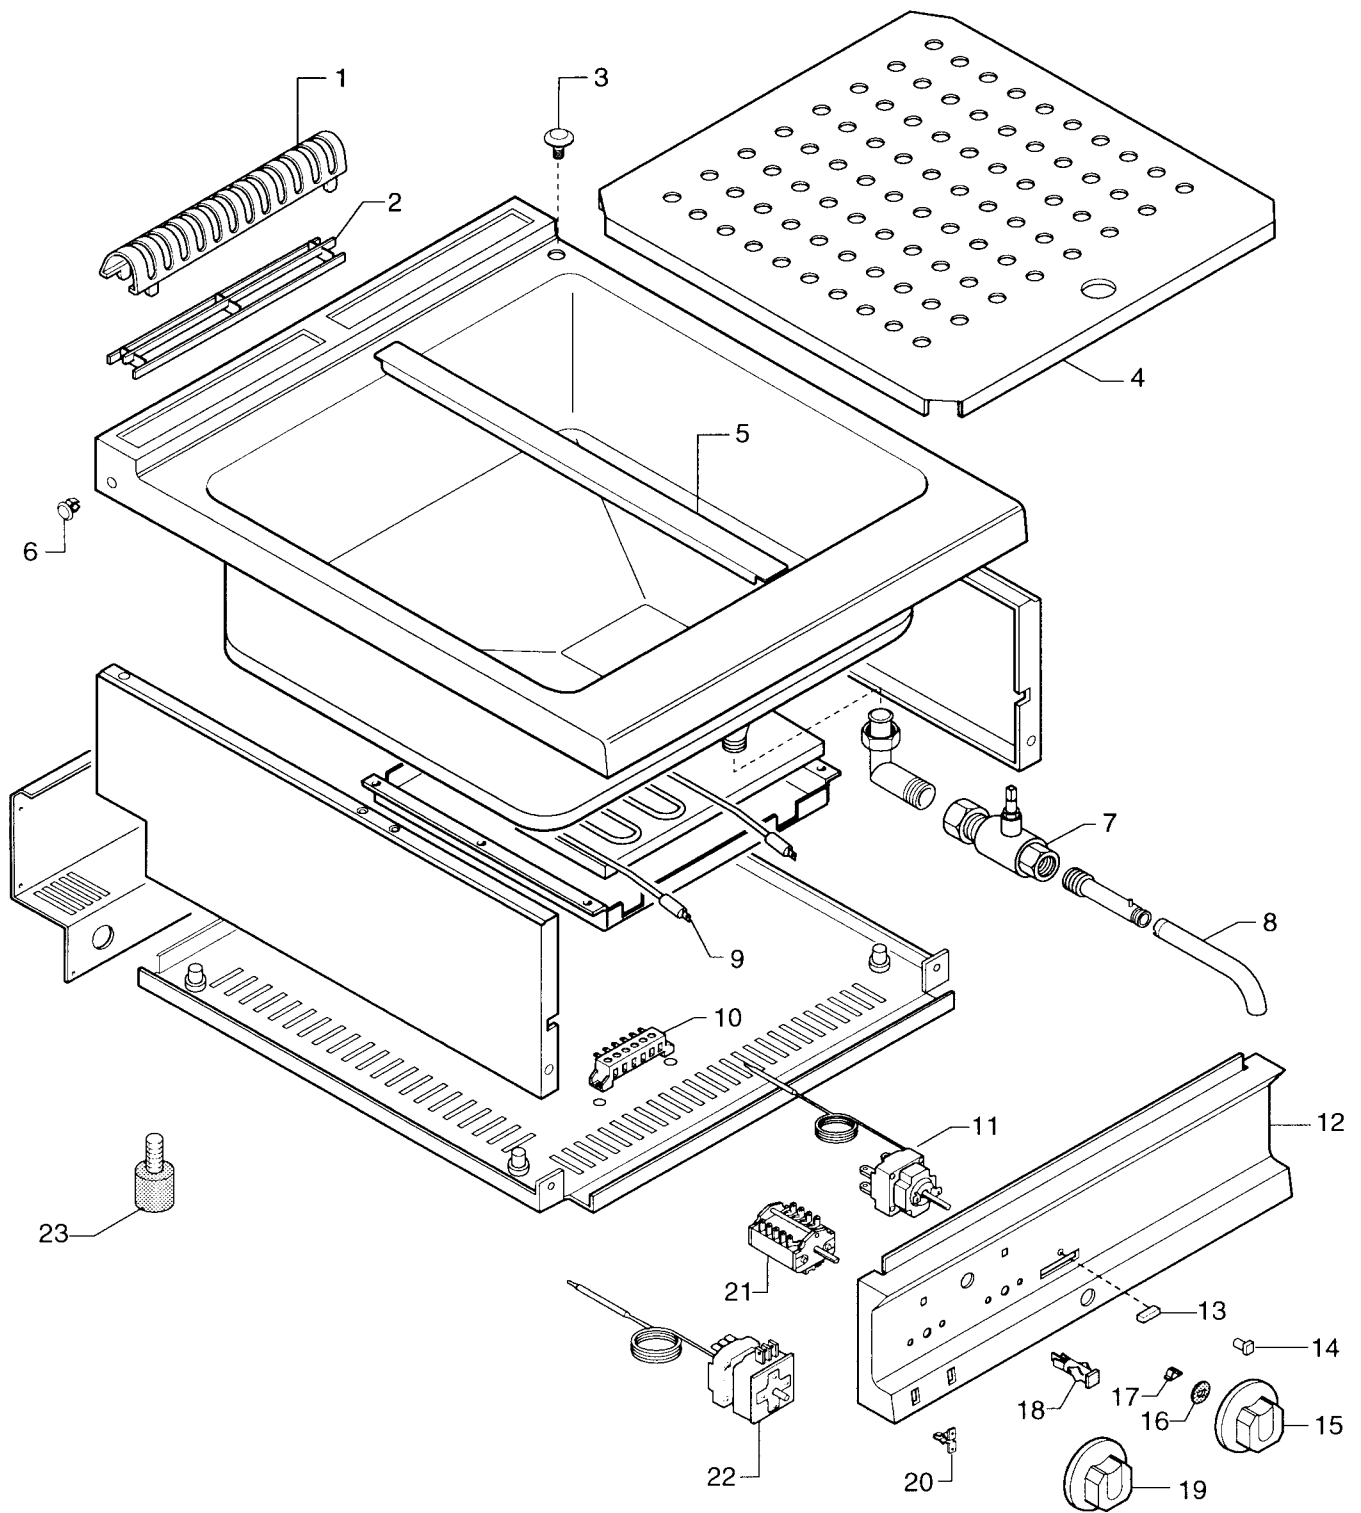

**Omnia Service**

Via Cesare Battisti, 12  
31015 Conegliano (TV) - Italy  
Fax: 0438-450202

**CATALOGO PARTI DI RICAMBIO  
SPARE PARTS CATALOGUE****BAGNOMARIA ELETTRICO  
ELECTRIC BAIN - MARIE**

---

<b>Code</b>	<b>Type</b>	<b>Ref.</b>	<b>Page</b>
168 966	MB/E1	a	1
168 967	MB/E2	b	1
168 968	MBV/E2	d	2
168 166	RB/E1	e	1
168 167	RB/E2	f	1
168 168	RBV/E2	h	2

**Indice**

Pag. 1-2 Piano cottura e componenti  
3-4 Lista ricambi

**Index**

Cooker top and components  
Spare parts list

**Marchio / Brand:** Z - E - P  
**Paese / Country:** Tutti / All

Da Ser. Nr. / From ser. nr.: 810.....

Ed. 9805

Doc. Nr.:

**2 - 04 402**

BAGNOMARIA ELETTRICA PR 700  
 ELECTRIC BAIN - MARIE

**BAGNOMARIA ELETTRICA**  
**ELECTRIC BAIN - MARIE** PR 700