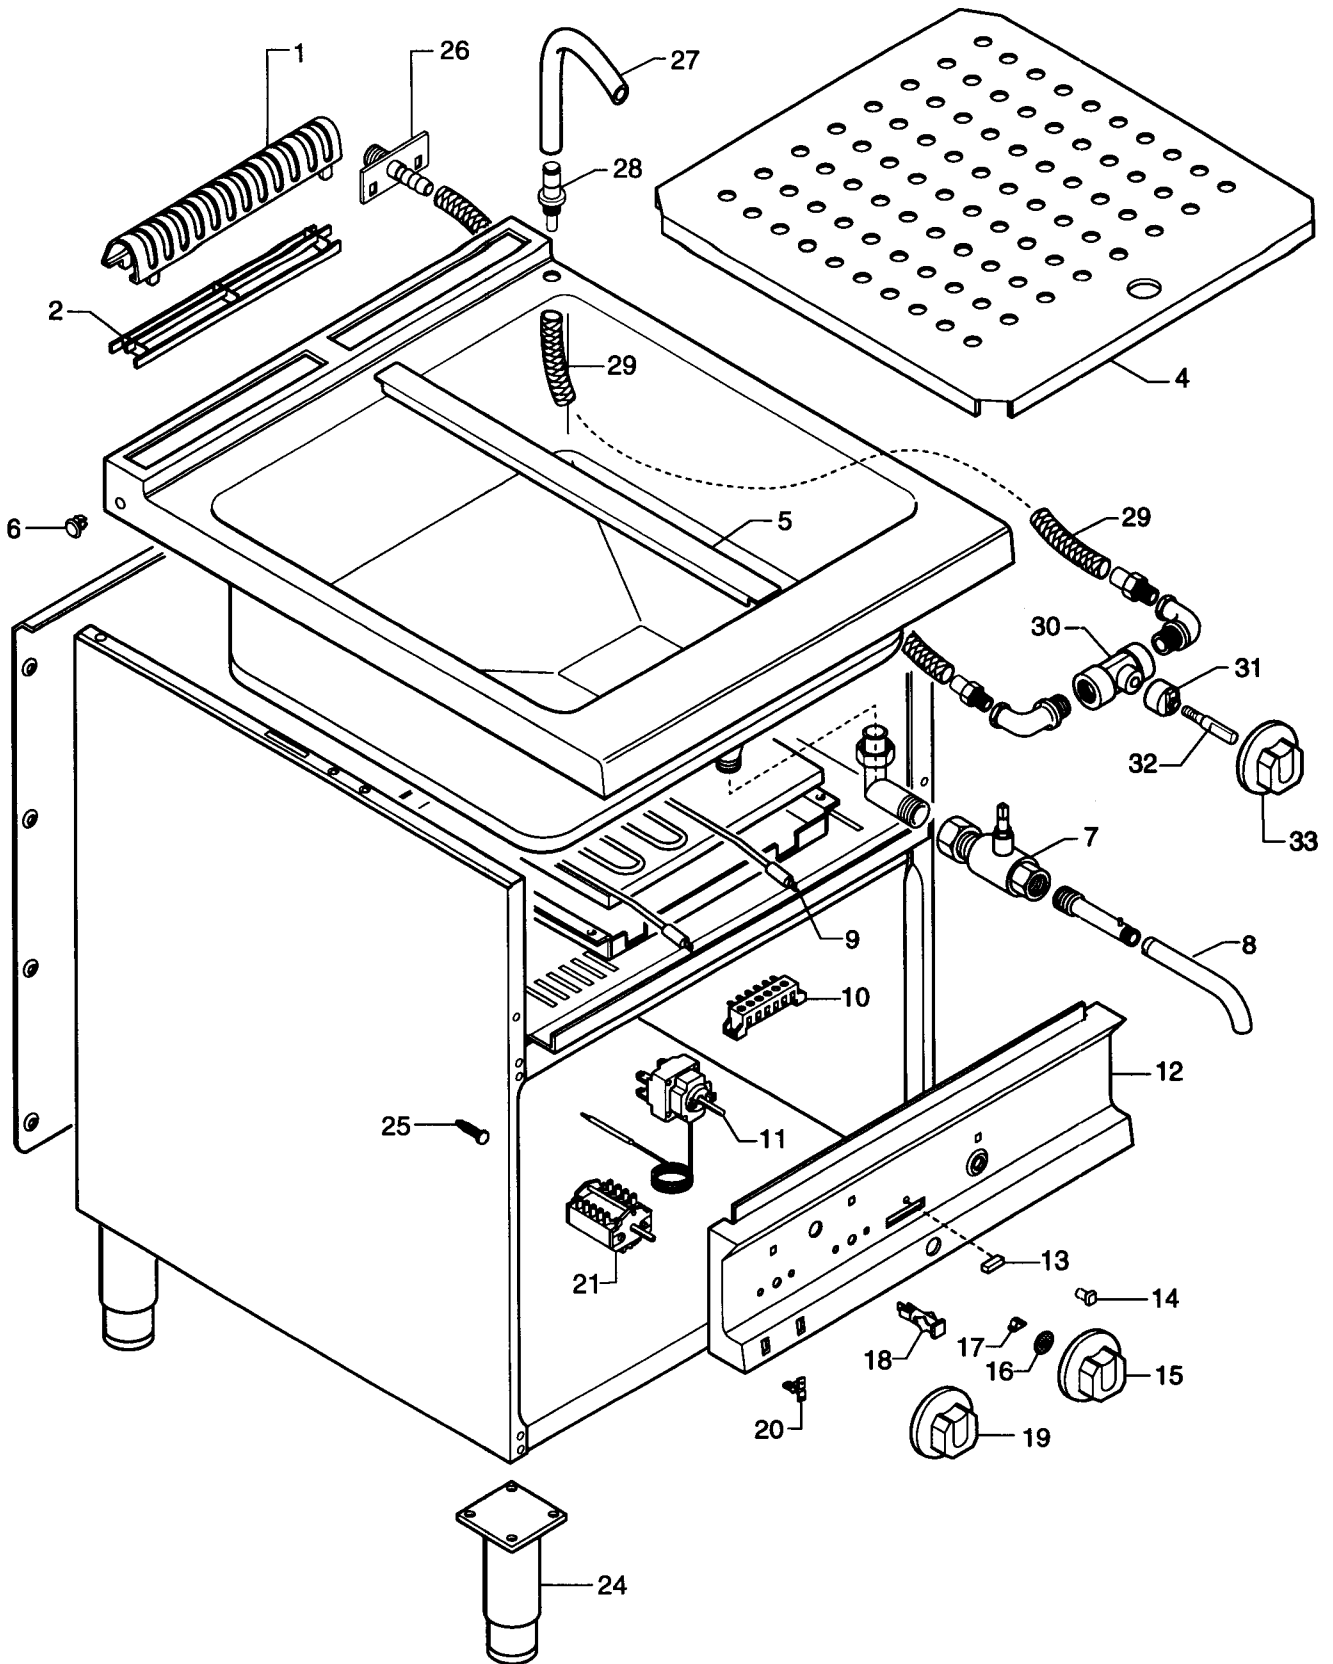

**Omnia Service**

Via Cesare Battisti, 12  
31015 Conegliano (TV) - Italy  
Fax: 0438-450202

**CATALOGO PARTI DI RICAMBIO  
SPARE PARTS CATALOGUE****BAGNOMARIA ELETTRICO  
ELECTRIC BAIN - MARIE**

---

<b>Code</b>	<b>Type</b>	<b>Ref.</b>	<b>Page</b>
168 966	MB/E1	a	1
168 967	MB/E2	b	1
168 968	MBV/E2	d	2
168 166	RB/E1	e	1
168 167	RB/E2	f	1
168 168	RBV/E2	h	2

**Indice**

Pag. 1-2 Piano cottura e componenti  
3-4 Lista ricambi

**Index**

Cooker top and components  
Spare parts list

**Marchio / Brand:** Z - E - P  
**Paese / Country:** Tutti / All

Da Ser. Nr. / From ser. nr.: 810.....

Ed. 9805

Doc. Nr.:

**2 - 04 402**

BAGNOMARIA ELETTRICA PR 700  
 ELECTRIC BAIN - MARIE

**BAGNOMARIA ELETTRICA**  
**ELECTRIC BAIN - MARIE** PR 700