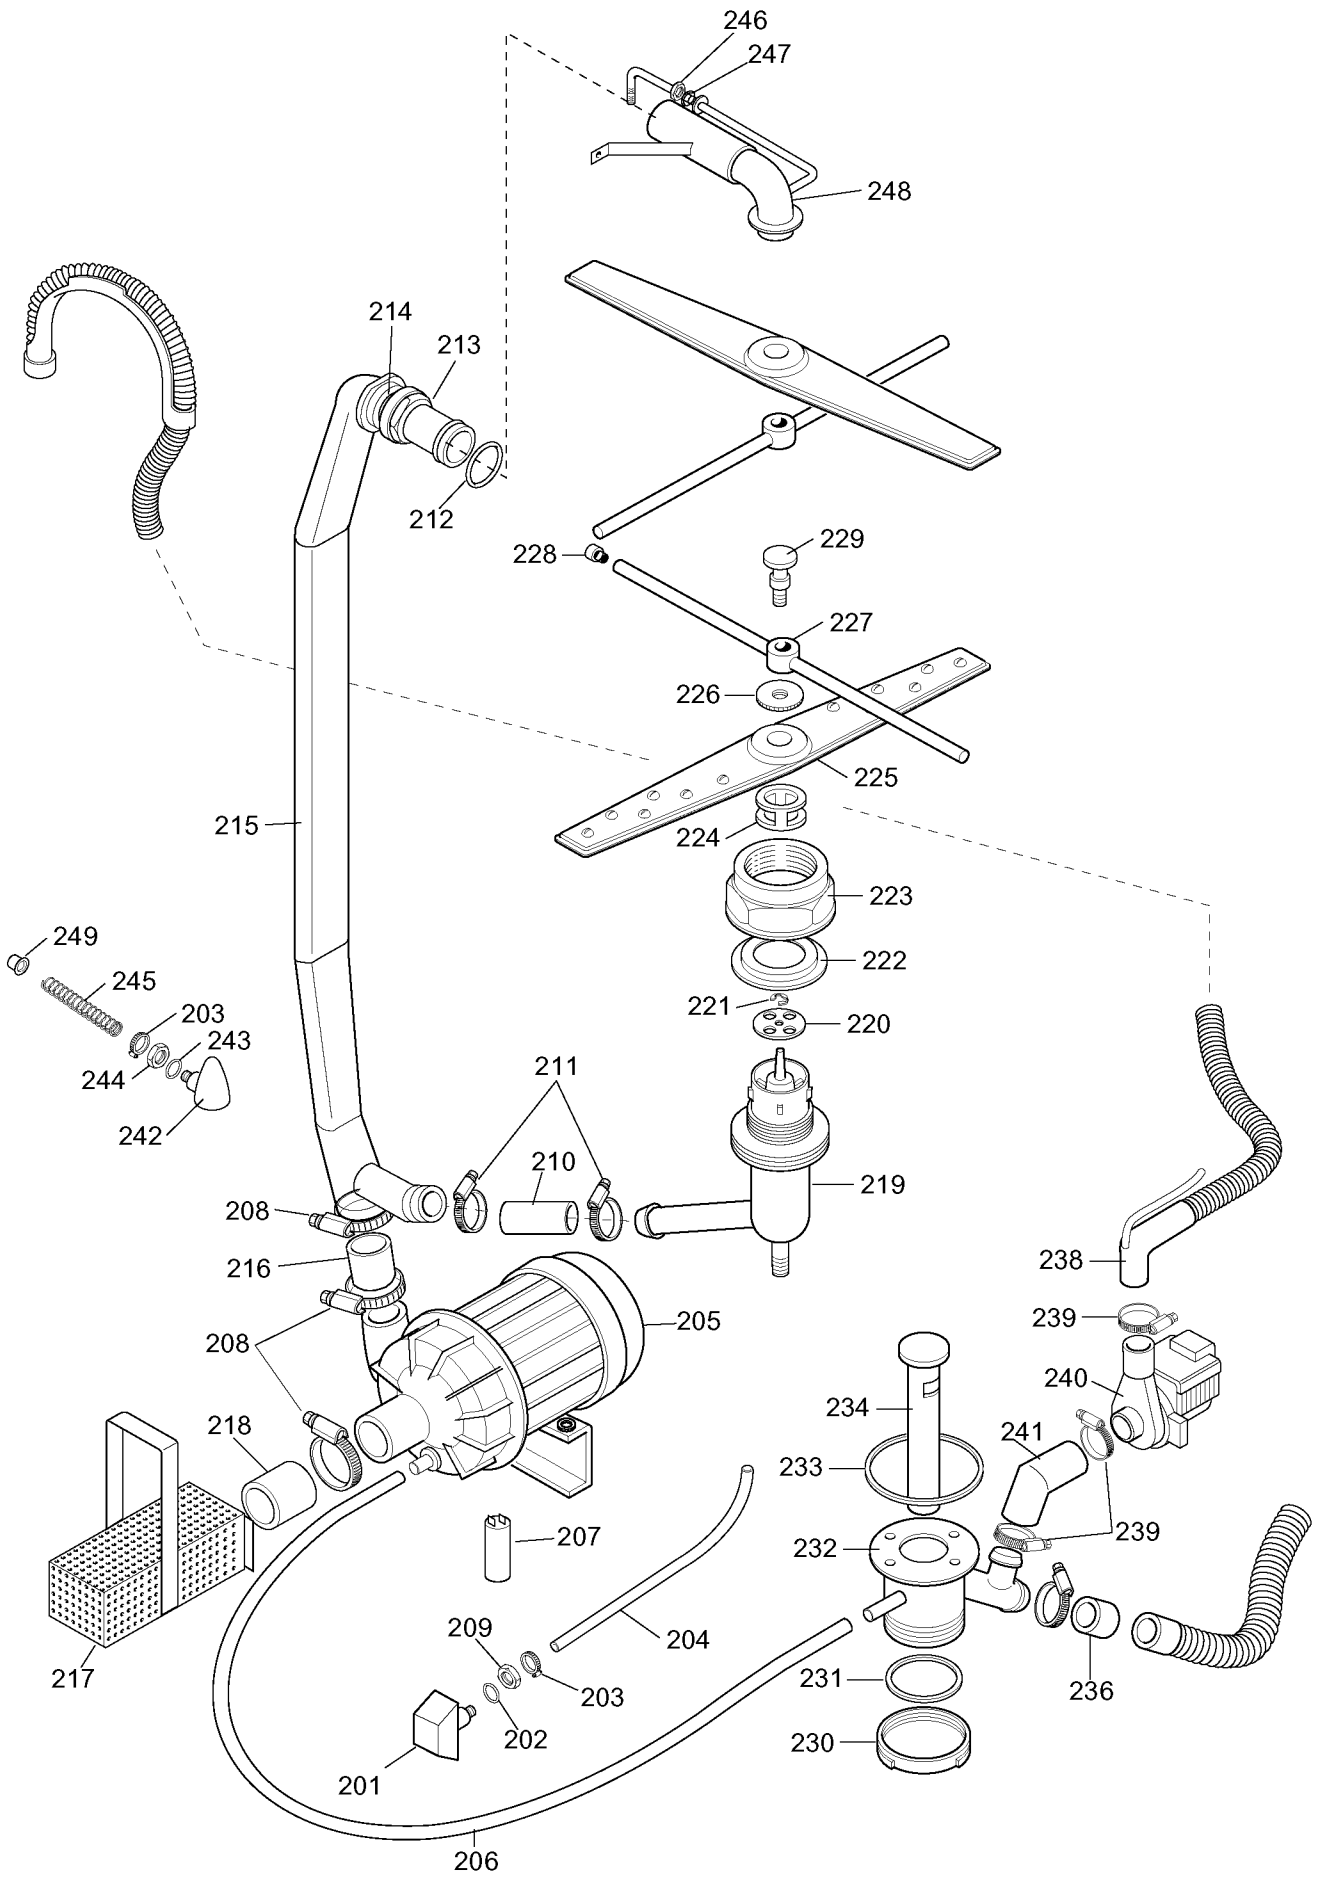

LAVASTOVIGLIE A CAPOTTINA da 1000 / 1200 piatti/h
HOOD TYPE DISHWASHER up to 1000 / 1200 dishes/h**LS 10 / LS 12**

Code	Type	Ref.	Page	Code	Type	Ref.	Page
504100	LS10	a	2 3 4 5	504128	LS12CW	q	2 3 4 5
504102	LS10UK/DP	b	2 3 4 5	504129	HT1200DEK	z	2 3 4 5
504104	ECOTEMP12	w	2 3 4 5	504153	LS12HD	r	2 3 4 5
504105	LS10/60Hz	c	2 3 4 5	504161	LS12UK/3CW	s	2 3 4 5
504107	Ls10CW	d	2 3 4 5	504163	LS12AU	t	2 3 4 5 6
504108	LS10INS	e	2 3 4 5	504164	LS12UK/DPCW	u	2 3 4 5
504109	HT1200INS DEK	y	2 3 4 5	504165	ECOTEMP12SW	x	2 3 4 5
504111	LS10/9SWEDISH	f	2 3 4 5	504178	LS12CW INS	v	2 3 4 5
504114	LS10/DP	g	2 3 4 5	504190	LS12 ASIA	G	2 3 4 5
504115	LS10HD	h	2 3 4 5	698050	HT1200	A	2 3 4 5
504118	LS10/UK/1	k	2 3 4 5	698051	HT1000	D	2 3 4 5
504119	LS10UK/3	l	2 3 4 5	698052	HT1000 INS	E	2 3 4 5
504120	LS12INS	m	2 3 4 5	698053	HT1200 INS	B	2 3 4 5
504121	LS12	n	2 3 4 5	698054	HT1000 DP	F	2 3 4 5
504122	LS12DP	o	2 3 4 5	698055	HT1200 DP	C	2 3 4 5
504125	LS12/60Hz	p	2 3 4 5				

Pag.	Indice
2	Vista generale
3	Componenti idraulici
4	Circuito idraulico
5	Componenti elettrici
6	Componenti AU
7-9	Lista ricambi

Index
Main view
Hydraulic components
Hydraulic circuit
Electrical components
AU components
Spare parts list

ill. 641002p1

LS_10 -12 \ Zan\ 641002

Da Ser. Nr. / From ser. nr.: /944

Page: 2

Ed.01-02

Doc. Nr.:

6-41 002

ill. 641002p2

LS_10 -12 \ Zan\ 641002

ill. 641002p4

ill. 641002p5