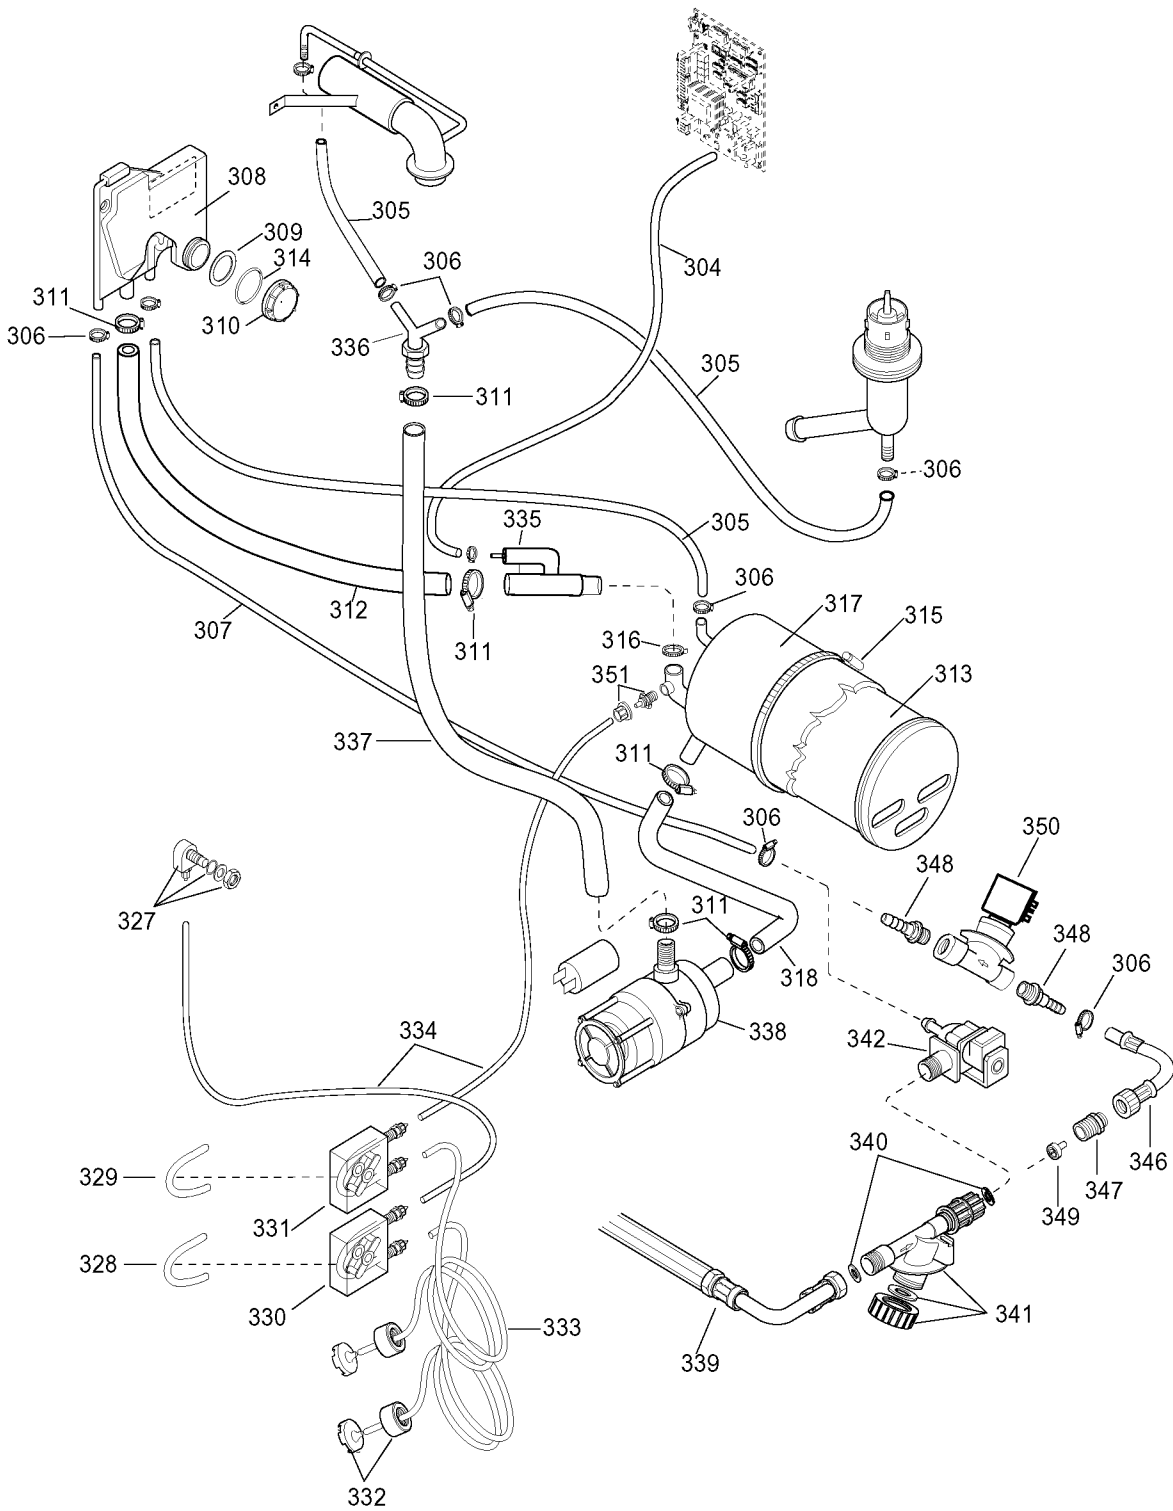

LAVASTOVIGLIE A CAPOTTINA da 1000 / 1200 piatti/h
HOOD TYPE DISHWASHER up to 1000 / 1200 dishes/h**LS 10 / LS 12**

Code	Type	Ref.	Page	Code	Type	Ref.	Page
504100	LS10	a	2 3 4 5	504128	LS12CW	q	2 3 4 5
504102	LS10UK/DP	b	2 3 4 5	504129	HT1200DEK	z	2 3 4 5
504104	ECOTEMP12	w	2 3 4 5	504153	LS12HD	r	2 3 4 5
504105	LS10/60Hz	c	2 3 4 5	504161	LS12UK/3CW	s	2 3 4 5
504107	Ls10CW	d	2 3 4 5	504163	LS12AU	t	2 3 4 5 6
504108	LS10INS	e	2 3 4 5	504164	LS12UK/DPCW	u	2 3 4 5
504109	HT1200INS DEK	y	2 3 4 5	504165	ECOTEMP12SW	x	2 3 4 5
504111	LS10/9SWEDISH	f	2 3 4 5	504178	LS12CW INS	v	2 3 4 5
504114	LS10/DP	g	2 3 4 5	504190	LS12 ASIA	G	2 3 4 5
504115	LS10HD	h	2 3 4 5	698050	HT1200	A	2 3 4 5
504118	LS10/UK/1	k	2 3 4 5	698051	HT1000	D	2 3 4 5
504119	LS10UK/3	l	2 3 4 5	698052	HT1000 INS	E	2 3 4 5
504120	LS12INS	m	2 3 4 5	698053	HT1200 INS	B	2 3 4 5
504121	LS12	n	2 3 4 5	698054	HT1000 DP	F	2 3 4 5
504122	LS12DP	o	2 3 4 5	698055	HT1200 DP	C	2 3 4 5
504125	LS12/60Hz	p	2 3 4 5				

Pag.	Indice
2	Vista generale
3	Componenti idraulici
4	Circuito idraulico
5	Componenti elettrici
6	Componenti AU
7-9	Lista ricambi

Index
Main view
Hydraulic components
Hydraulic circuit
Electrical components
AU components
Spare parts list

ill. 641002p1

LS_10 -12 \ Zan\ 641002

Da Ser. Nr. / From ser. nr.: /944

Page: 2

Ed.01-02

Doc. Nr.:

6-41 002

ill. 641002p2

LS_10 -12 \ Zan\ 641002

ill. 641002p4

ill. 641002p5