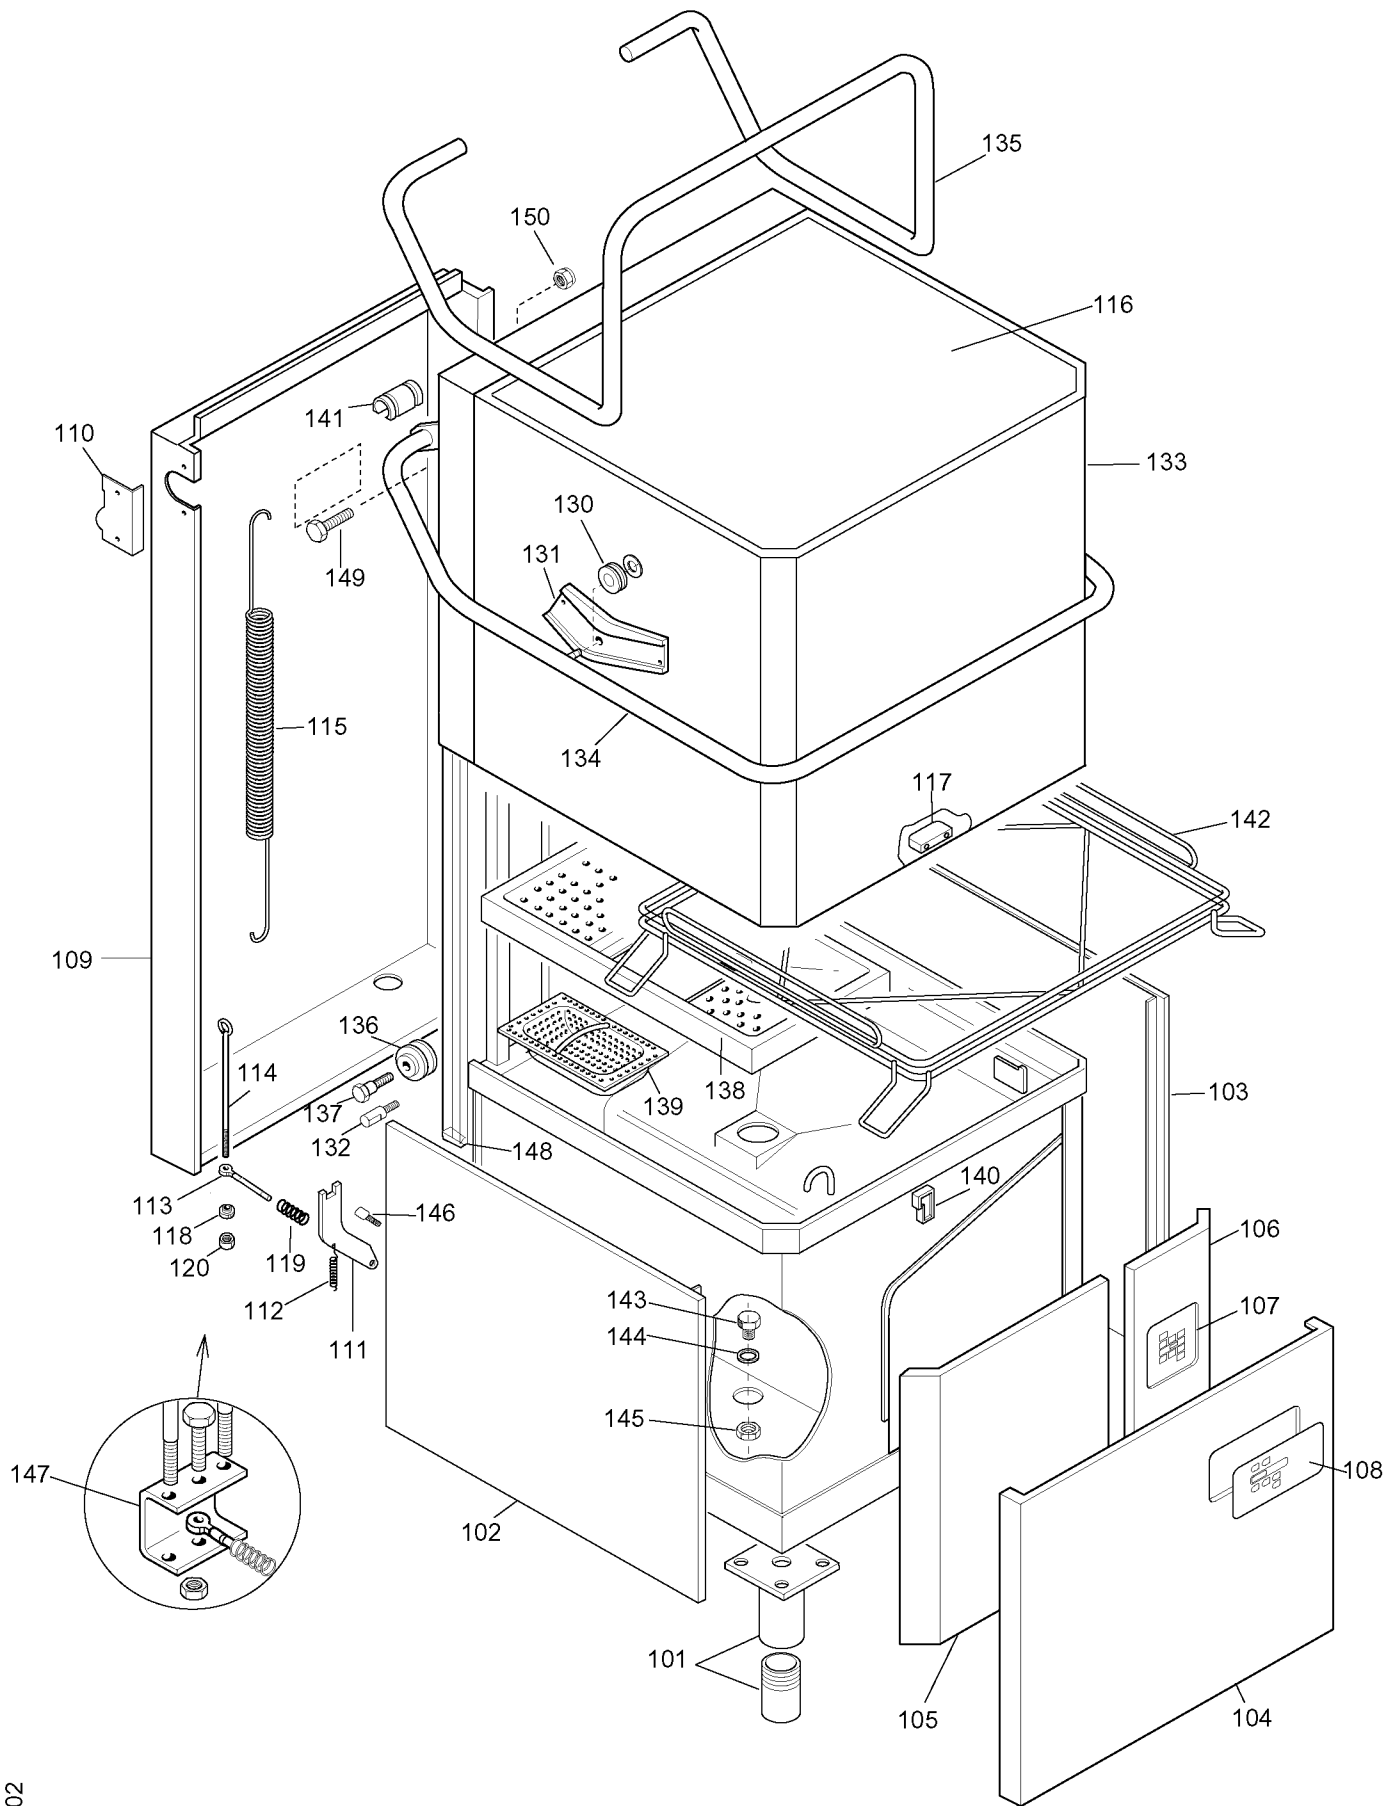

LAVASTOVIGLIE A CAPOTTINA da 1000 / 1200 piatti/h
HOOD TYPE DISHWASHER up to 1000 / 1200 dishes/h**LS 10 / LS 12**

Code	Type	Ref.	Page	Code	Type	Ref.	Page
504100	LS10	a	2 3 4 5	504128	LS12CW	q	2 3 4 5
504102	LS10UK/DP	b	2 3 4 5	504129	HT1200DEK	z	2 3 4 5
504104	ECOTEMP12	w	2 3 4 5	504153	LS12HD	r	2 3 4 5
504105	LS10/60Hz	c	2 3 4 5	504161	LS12UK/3CW	s	2 3 4 5
504107	Ls10CW	d	2 3 4 5	504163	LS12AU	t	2 3 4 5 6
504108	LS10INS	e	2 3 4 5	504164	LS12UK/DPCW	u	2 3 4 5
504109	HT1200INS DEK	y	2 3 4 5	504165	ECOTEMP12SW	x	2 3 4 5
504111	LS10/9SWEDISH	f	2 3 4 5	504178	LS12CW INS	v	2 3 4 5
504114	LS10/DP	g	2 3 4 5	504190	LS12 ASIA	G	2 3 4 5
504115	LS10HD	h	2 3 4 5	698050	HT1200	A	2 3 4 5
504118	LS10/UK/1	k	2 3 4 5	698051	HT1000	D	2 3 4 5
504119	LS10UK/3	l	2 3 4 5	698052	HT1000 INS	E	2 3 4 5
504120	LS12INS	m	2 3 4 5	698053	HT1200 INS	B	2 3 4 5
504121	LS12	n	2 3 4 5	698054	HT1000 DP	F	2 3 4 5
504122	LS12DP	o	2 3 4 5	698055	HT1200 DP	C	2 3 4 5
504125	LS12/60Hz	p	2 3 4 5				

Pag.	Indice
2	Vista generale
3	Componenti idraulici
4	Circuito idraulico
5	Componenti elettrici
6	Componenti AU
7-9	Lista ricambi

Index
Main view
Hydraulic components
Hydraulic circuit
Electrical components
AU components
Spare parts list

ill. 641002p1

LS_10 -12 \ Zan\ 641002

Da Ser. Nr. / From ser. nr.: /944

Page: 2

Ed.01-02

Doc. Nr.:

6-41 002

ill. 641002p2