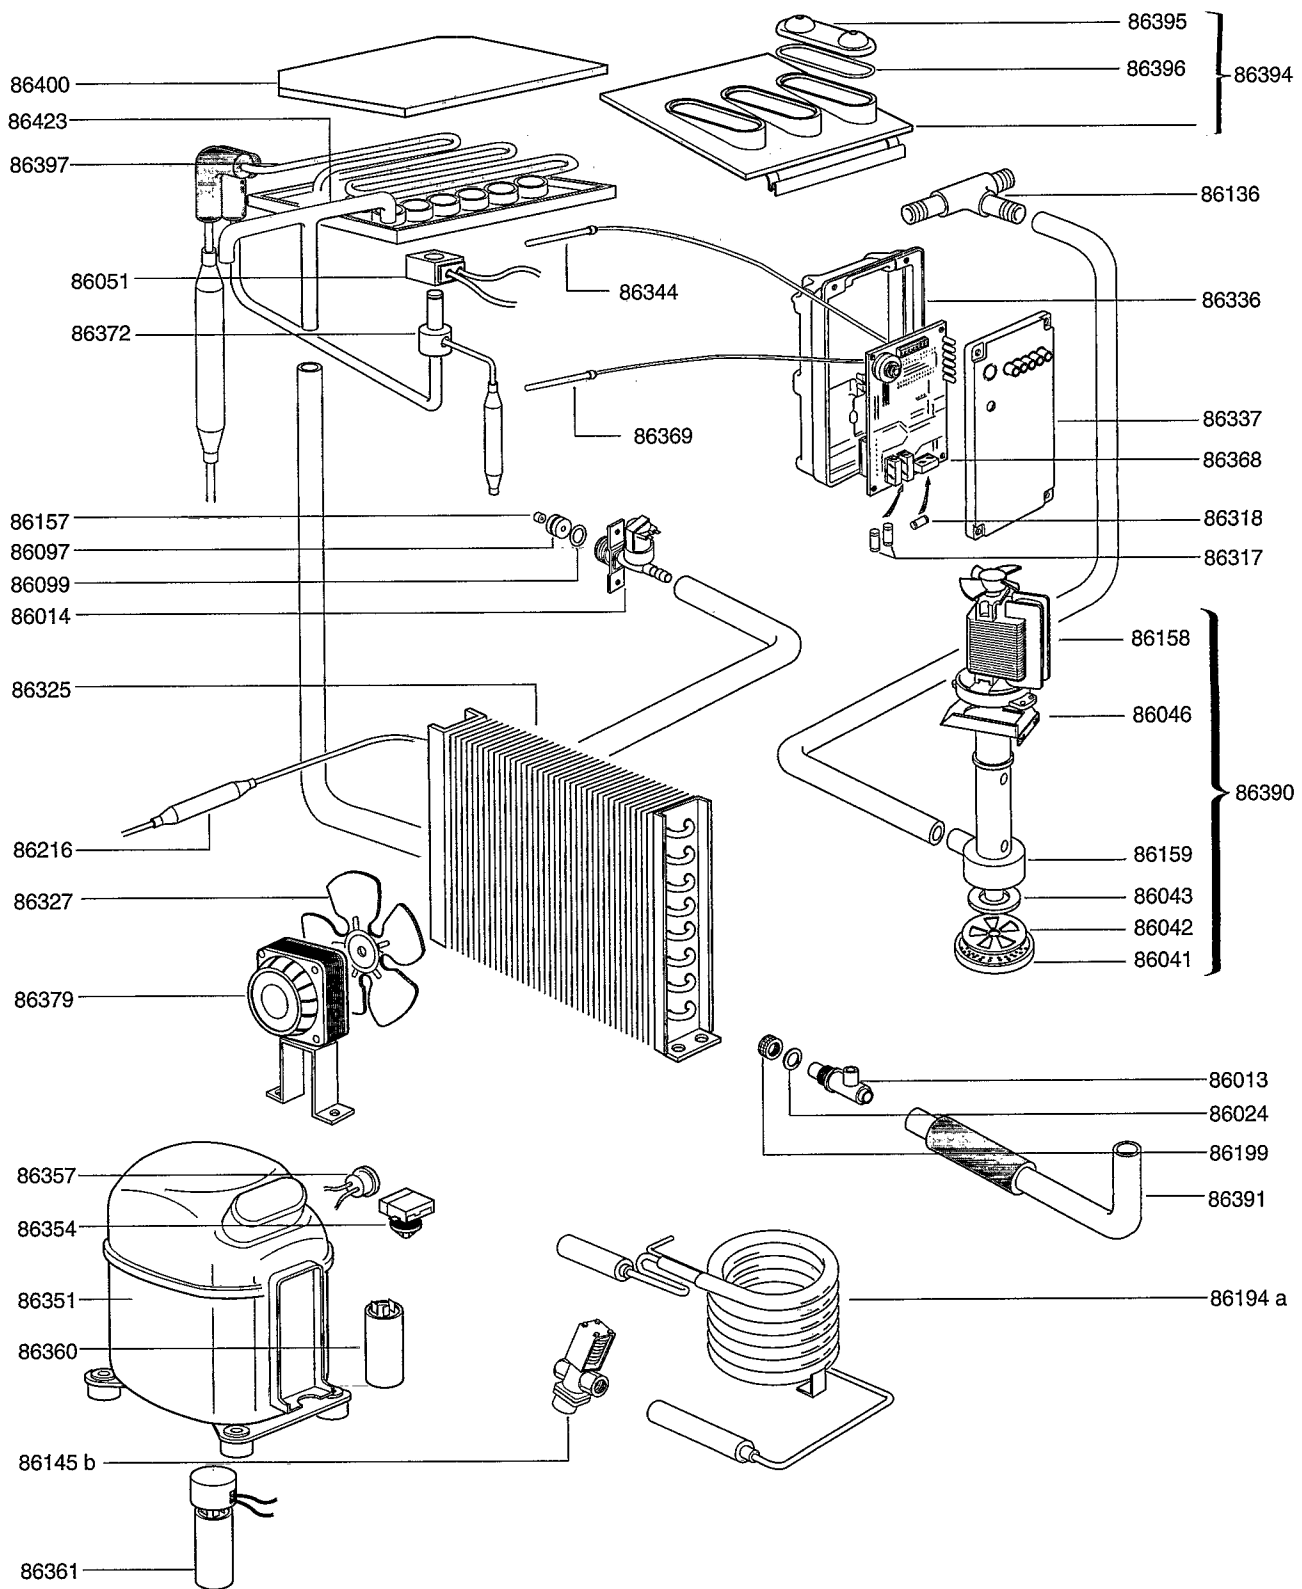

FABBRICATORI DI GHIACCIO A CUBETTI DA 65 Kg ICE CUBER WITH A CAPACITY OF 65 Kg				RIF. REF.	Da matricola From serial N°
a	b				25559
105 060	105 070				
CIM 65 A (B 65)	CIM 65W (65)				

FABBRICATORI DI GHIACCIO A CUBETTI DA 65 Kg ICE CUBER WITH A CAPACITY OF 65 Kg				RIF. REF.	Da matricola From serial N°
a	b				25559
105 060	105 07 0				
CIM 65 A (B 65)	CIM 65 W (B 65)				