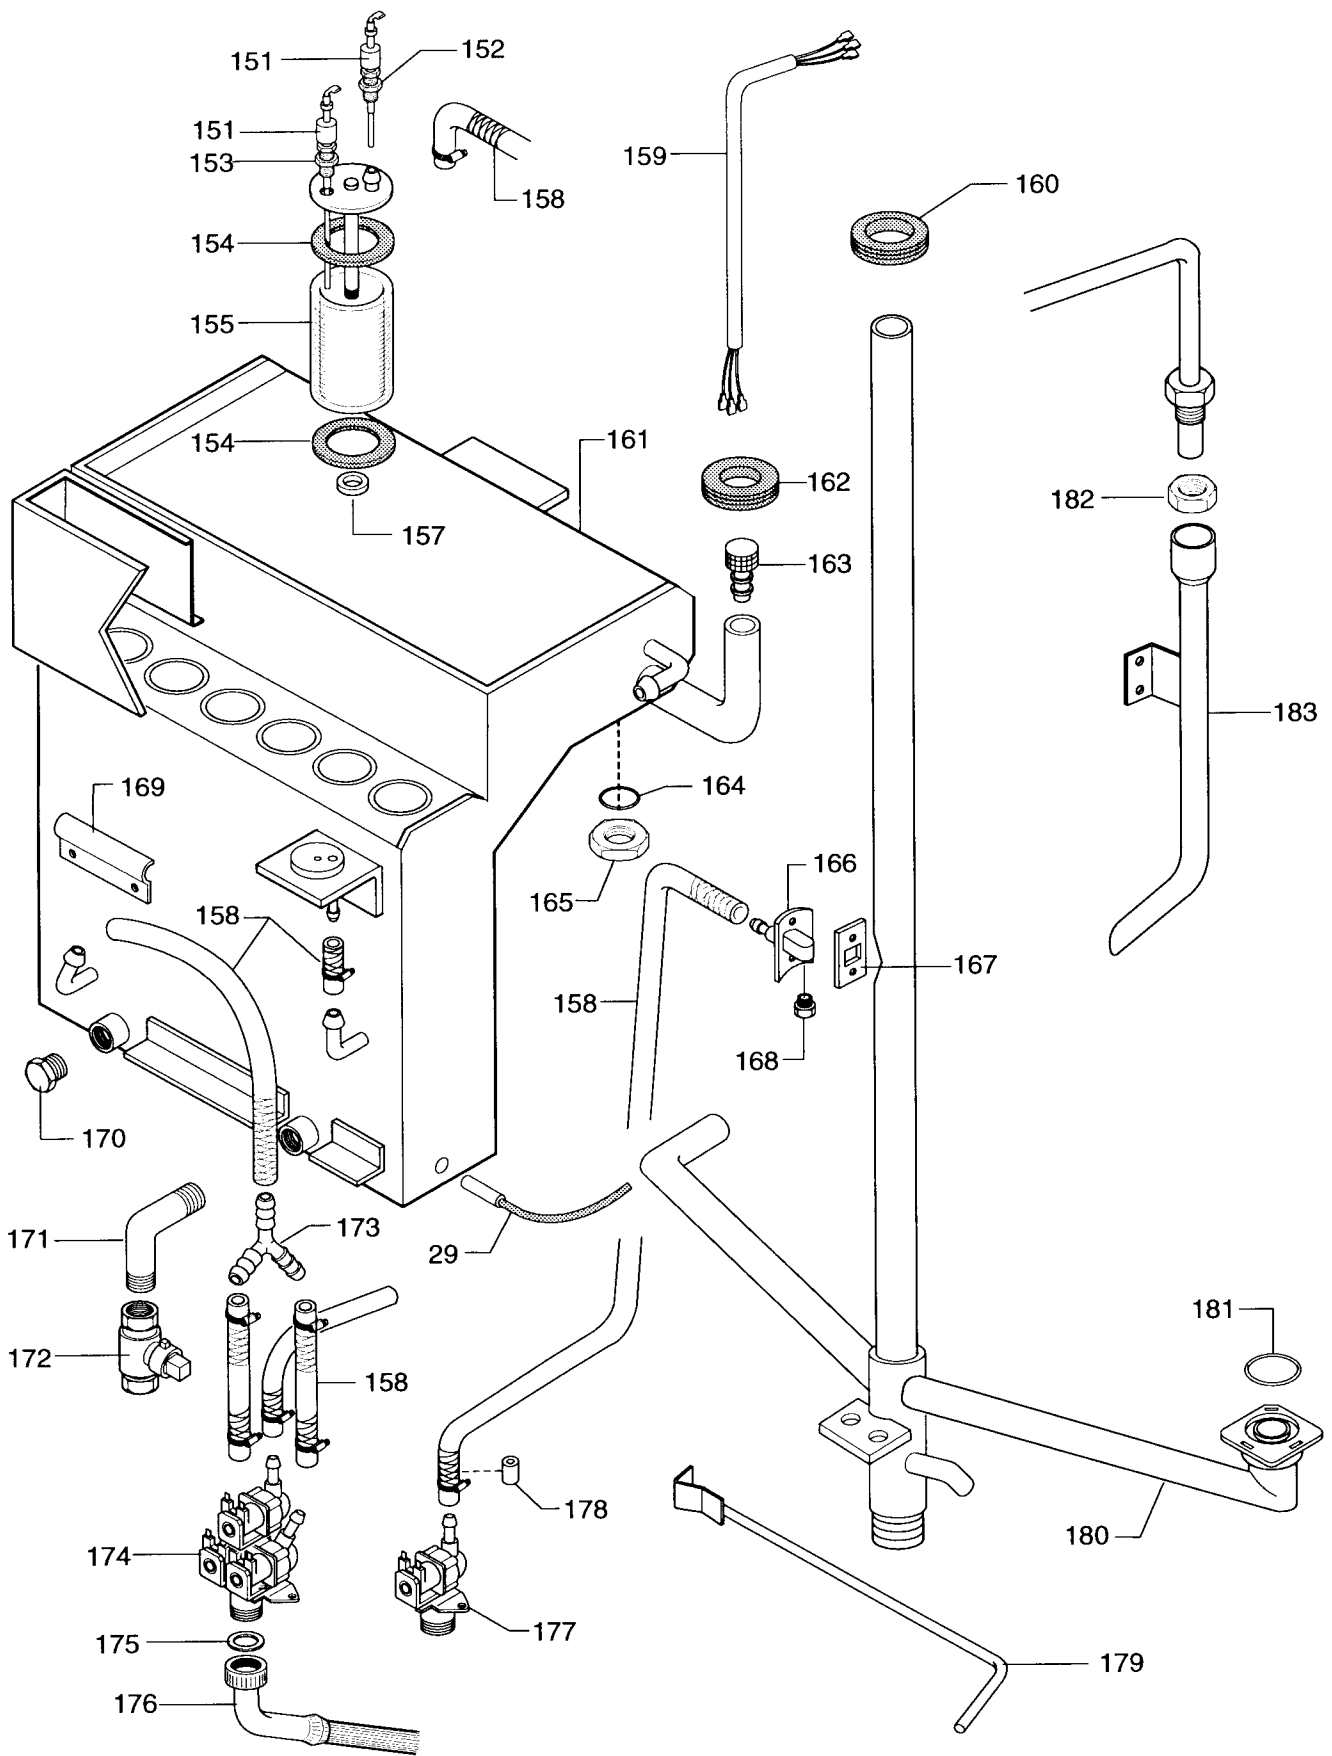

\* 56 { INSIDE GLASS DOOR ASSEMBLY  
 ASSIEME VETRO INTERNO PORTA

57 { DOOR ASSEMBLY  
 ASSIEME PORTA

6 GN 1/1 GAS STEAM - CONVECTION OVEN  
 FORNO CONVEZIONE-VAPORE GAS 6 GN 1/1

LEVEL / LIVELLO 4

116 Boiler	107 Convezione/convection
02865 ø 2,30 G.N. cat."H-E-L"	59382 ø 2,50 G.N. cat."H-E-L"
59363 ø 2,50 G.N. cat. "LL"	56795 ø 2,70 G.N. cat. "LL"
02862 ø 1,50 G.P.L. 30-37 mbar	A2141 ø 1,65 G.P.L. 30-37 mbar
59364 ø 1,30 G.P.L. 50 mbar	A2091 ø 1,45 G.P.L. 50 mbar

6 GN 1/1 GAS STEAM - CONVECTION OVEN  
 FORNO CONVEZIONE-VAPORE GAS 6 GN 1/1

LEVEL / LIVELLO 4

6 GN 1/1 GAS STEAM - CONVECTION OVEN  
 FORNO CONVEZIONE-VAPORE GAS 6 GN 1/1

LEVEL / LIVELLO 4

6 GN 1/1 GAS STEAM - CONVECTION OVEN  
 FORNO CONVEZIONE-VAPORE GAS 6 GN 1/1

LEVEL / LIVELLO 4