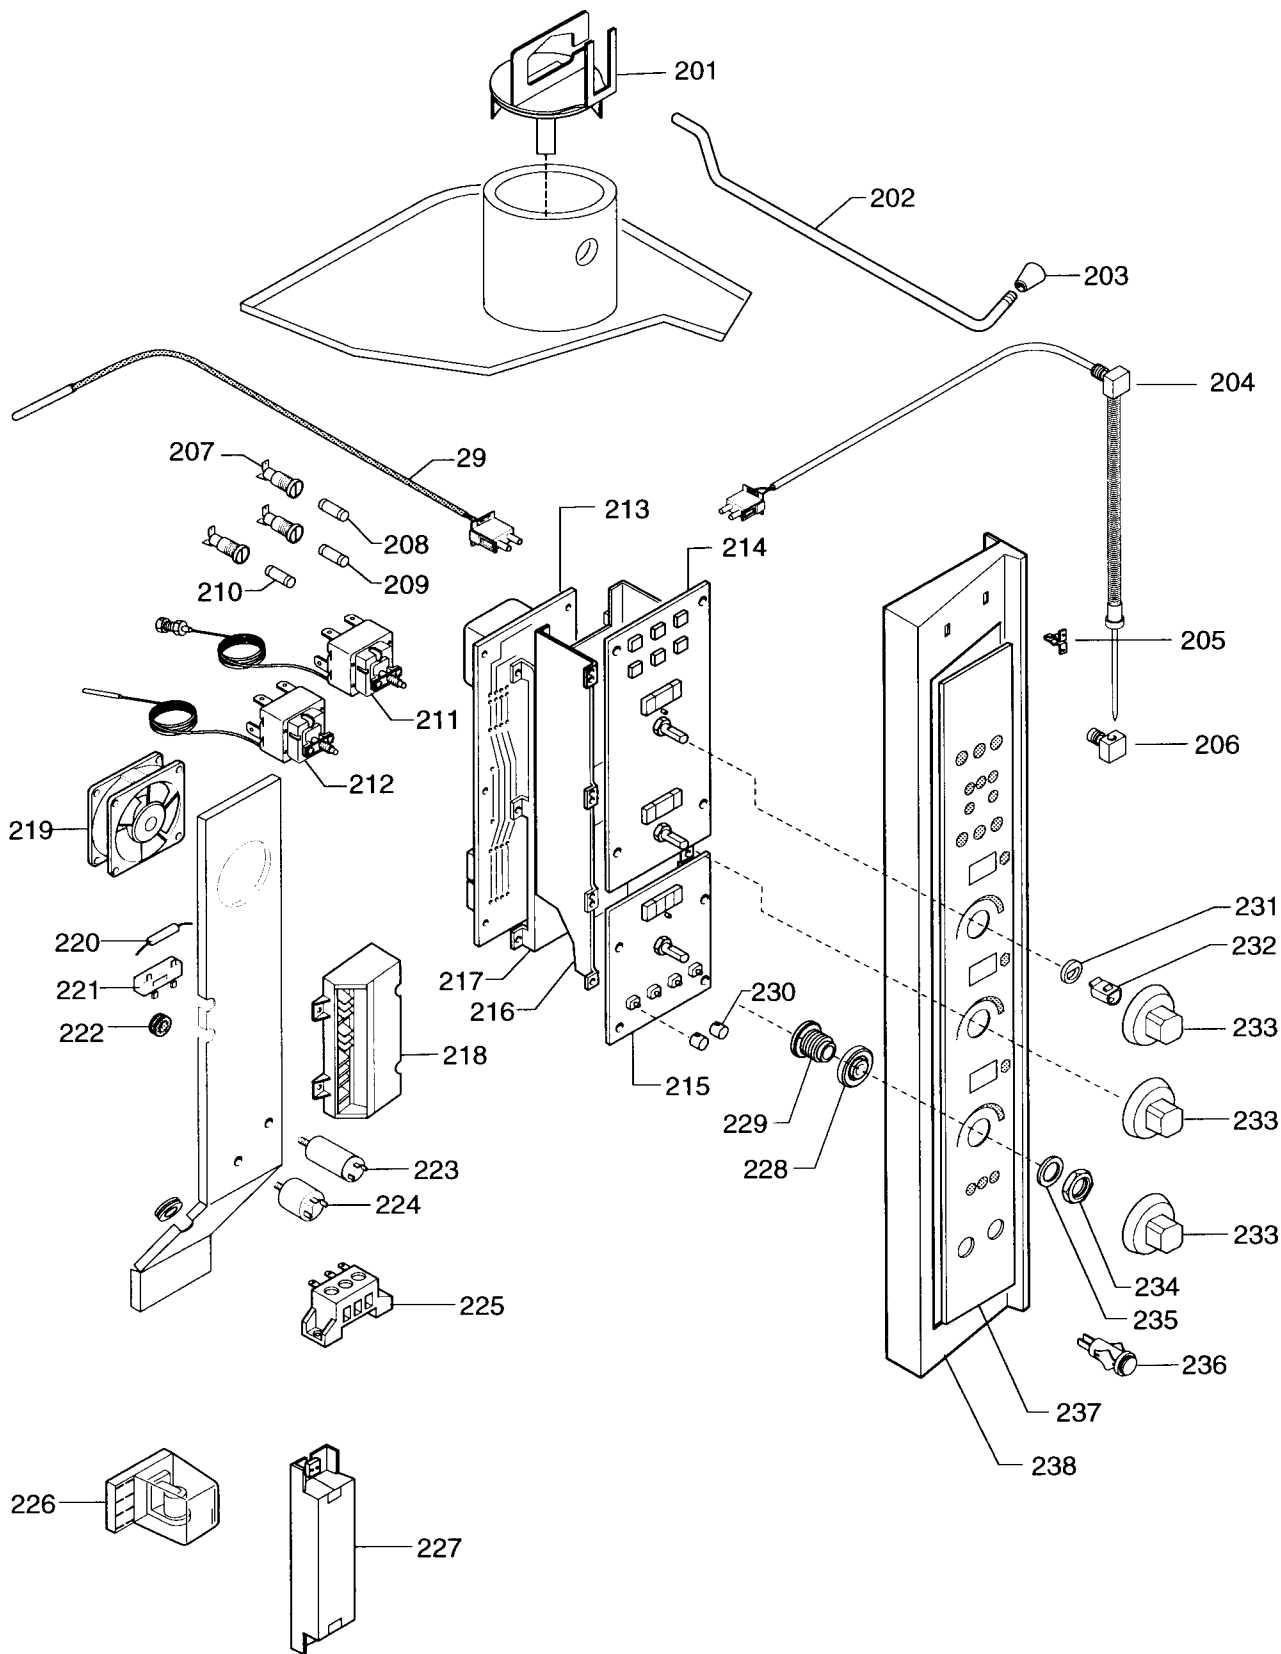

6 GN 1/1 GAS STEAM - CONVECTION OVEN
FORNO CONVEZIONE-VAPORE GAS 6 GN 1/1

LEVEL / LIVELLO 4