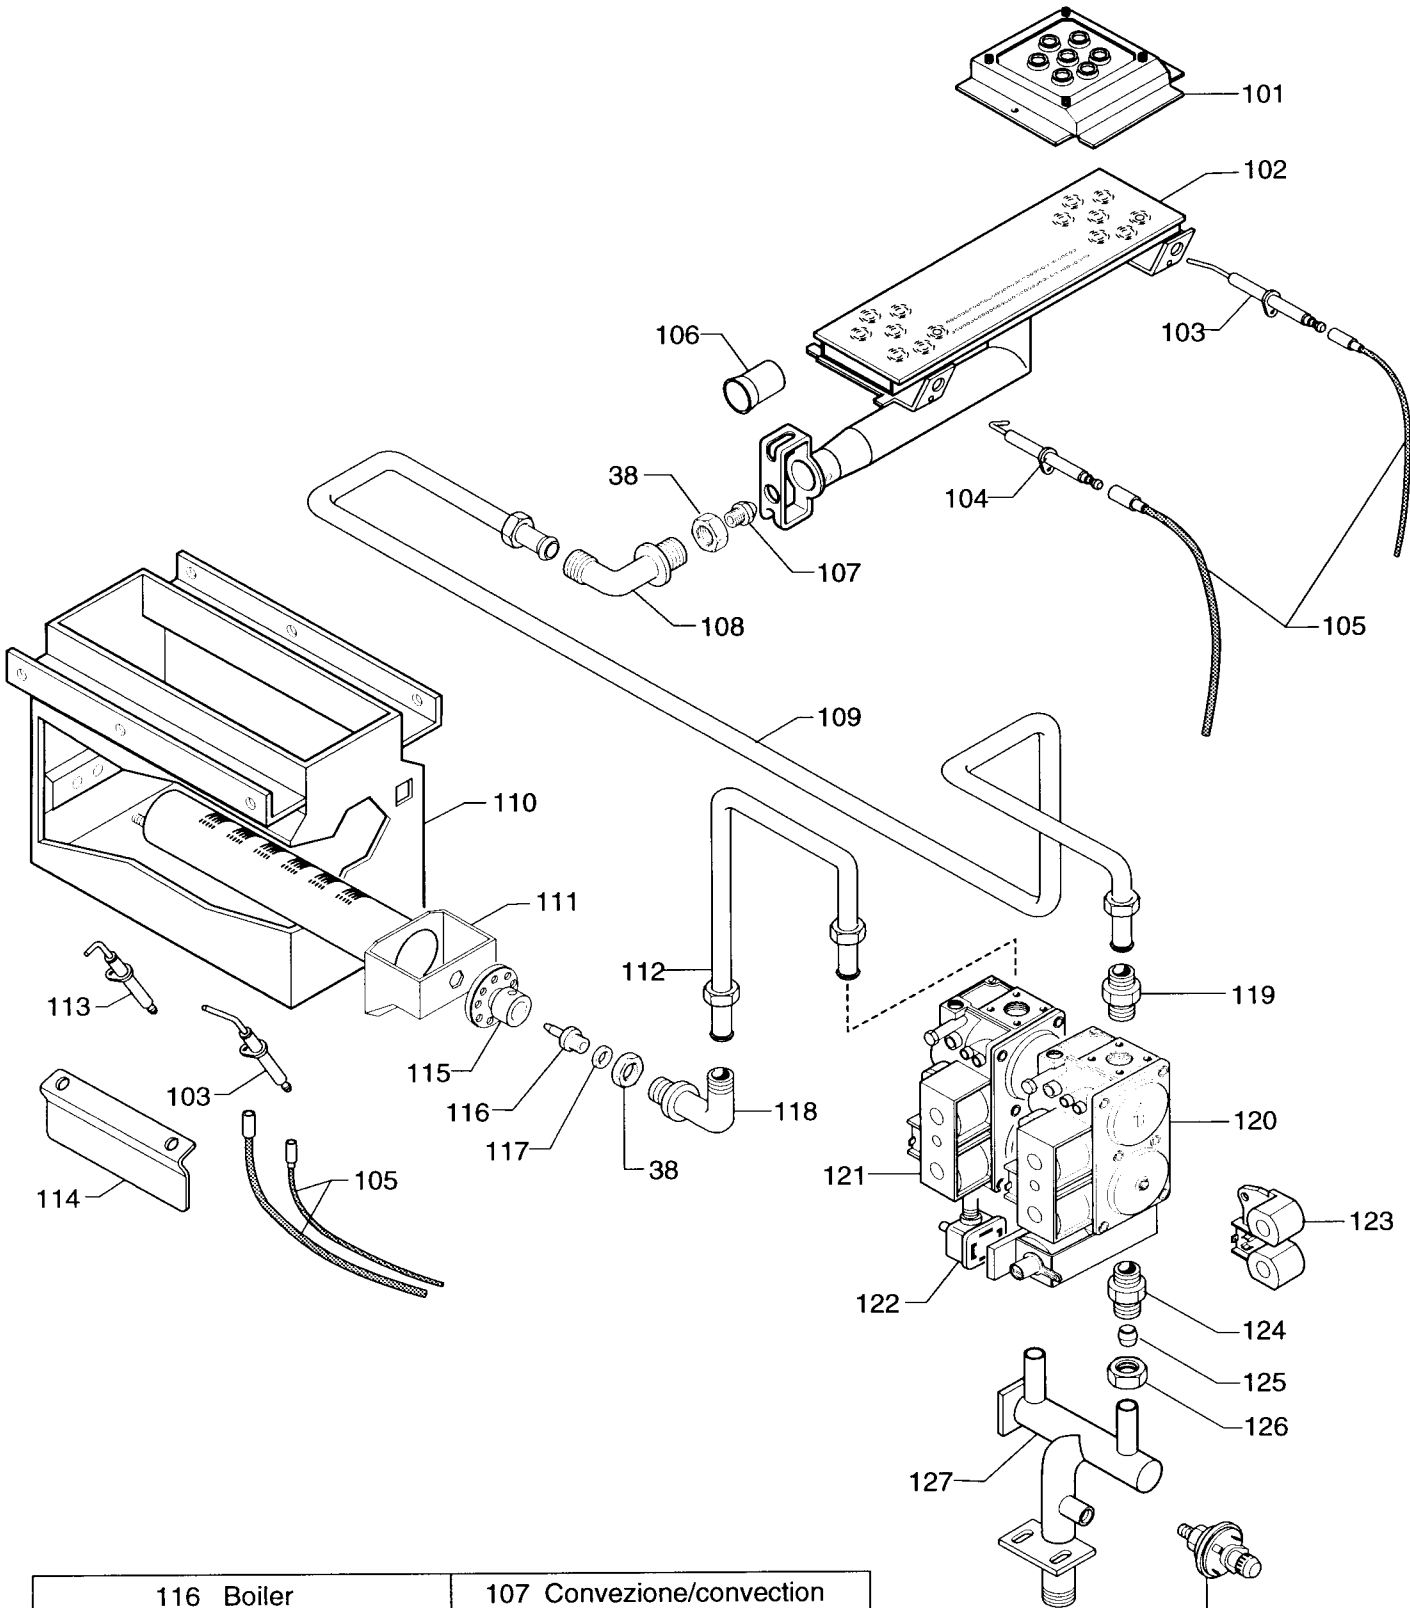

\* 56 { INSIDE GLASS DOOR ASSEMBLY  
 ASSIEME VETRO INTERNO PORTA

57 { DOOR ASSEMBLY  
 ASSIEME PORTA

6 GN 1/1 GAS STEAM - CONVECTION OVEN  
 FORNO CONVEZIONE-VAPORE GAS 6 GN 1/1

LEVEL / LIVELLO 4

116 Boiler	107 Convezione/convection
02865 ø 2,30 G.N. cat."H-E-L"	59382 ø 2,50 G.N. cat."H-E-L"
59363 ø 2,50 G.N. cat. "LL"	56795 ø 2,70 G.N. cat. "LL"
02862 ø 1,50 G.P.L. 30-37 mbar	A2141 ø 1,65 G.P.L. 30-37 mbar
59364 ø 1,30 G.P.L. 50 mbar	A2091 ø 1,45 G.P.L. 50 mbar

6 GN 1/1 GAS STEAM - CONVECTION OVEN  
 FORNO CONVEZIONE-VAPORE GAS 6 GN 1/1

LEVEL / LIVELLO 4

6 GN 1/1 GAS STEAM - CONVECTION OVEN  
 FORNO CONVEZIONE-VAPORE GAS 6 GN 1/1

LEVEL / LIVELLO 4

6 GN 1/1 GAS STEAM - CONVECTION OVEN  
 FORNO CONVEZIONE-VAPORE GAS 6 GN 1/1

LEVEL / LIVELLO 4