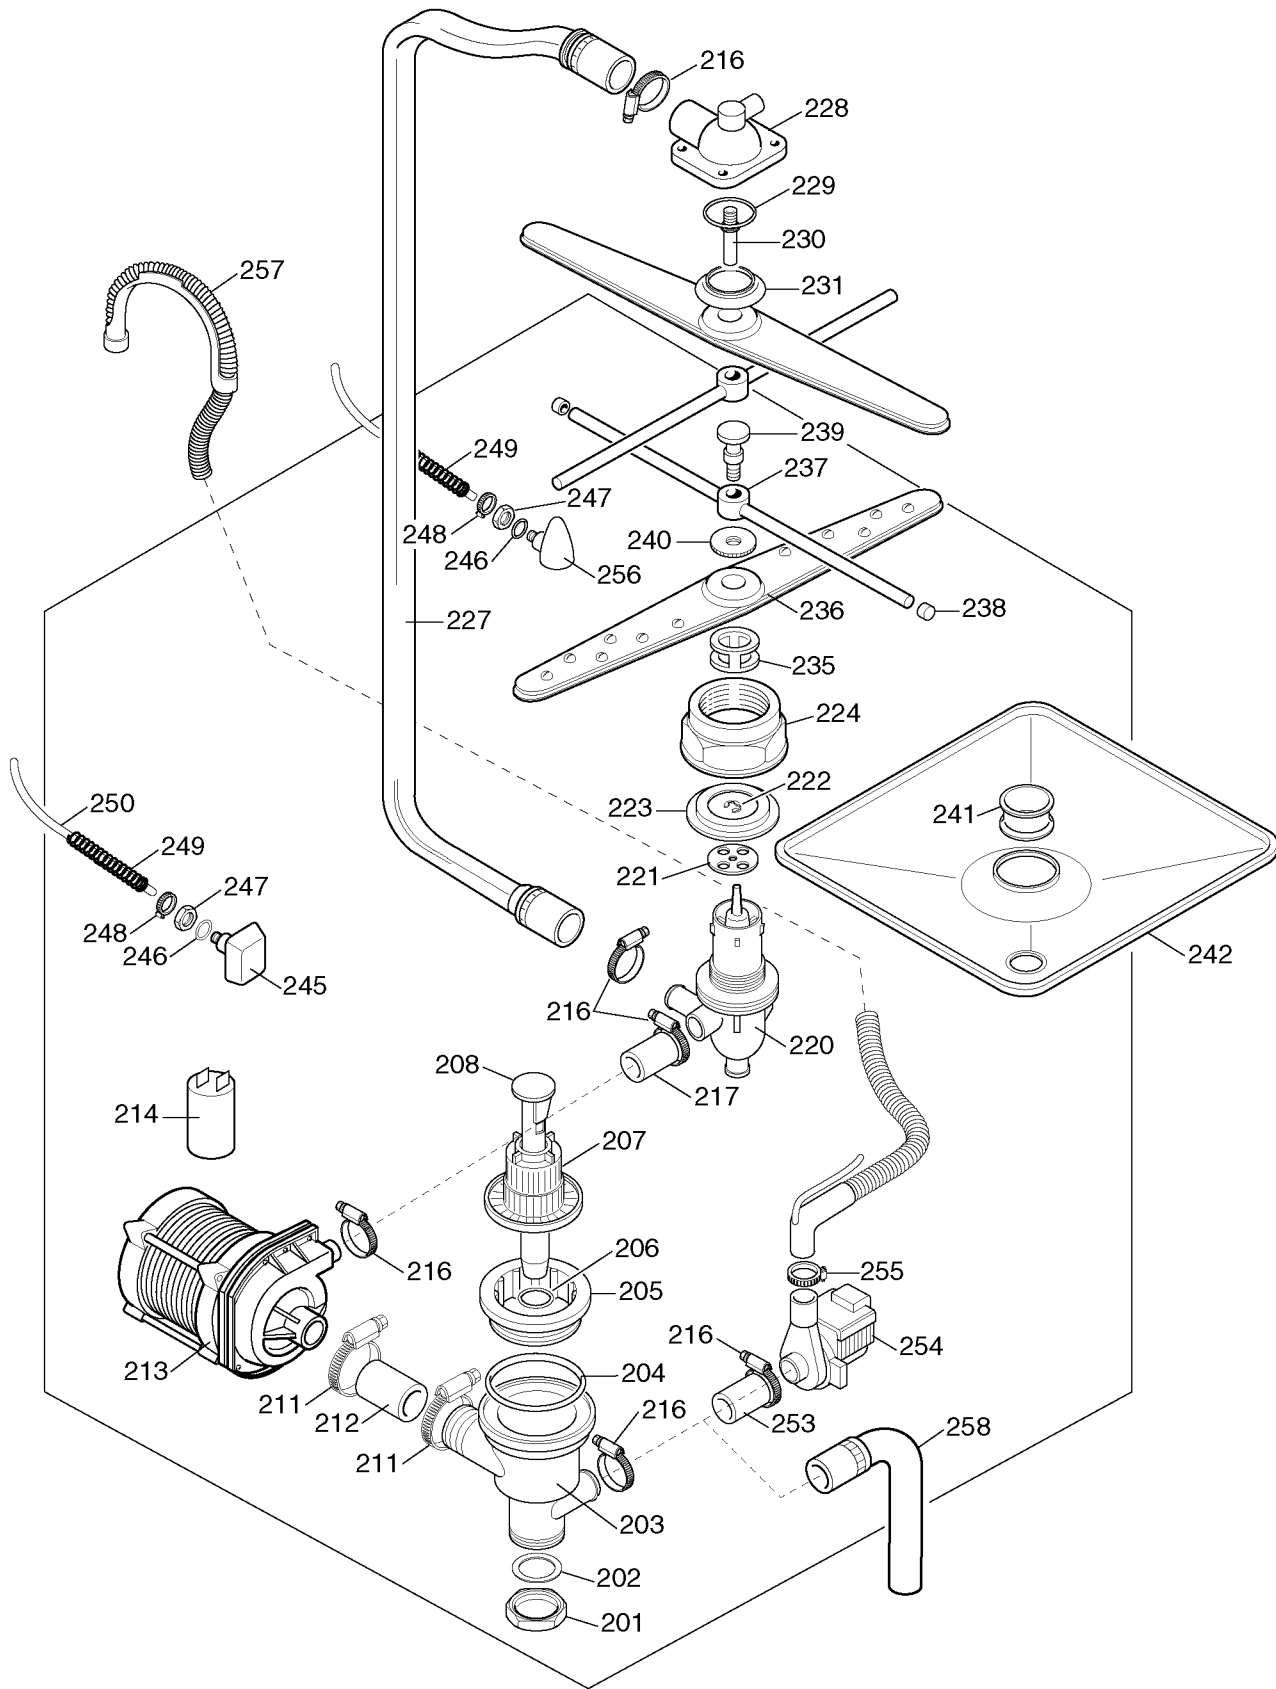

LAVASTOVIGLIE da 720 piatti/h
DISHWASHER up to 720 dishes/h

LS 7

Carica frontale - front loaded

| Code | Type | Ref. |
|--------|------------|------|
| 503000 | LS 7 D | a |
| 503001 | LS 7 | b |
| 503002 | LS 7 UK/RP | c |
| 503003 | LV 70 | d |
| 503004 | LS 7 F | e |
| 503005 | LS 7 DEK | f |
| 503006 | LS 7 / 1UK | g |
| 503007 | LS 7 / 9 | h |
| 503008 | LS 7 DP | k |
| 503009 | LS 7 / 60 | l |
| 503012 | LS 7 / HD | m |
| 698015 | FL 700 | n |
| 727015 | Hydra700 | o |
| 777310 | Z 70 | p |

| Pag. | Indice | Index |
|------|----------------------|-----------------------|
| 2 | Vista generale | Main view |
| 3 | Componenti idraulici | Hydraulic components |
| 4 | Circuito idraulico | Hydraulic circuit |
| 5 | Componenti elettrici | Electrical components |
| 6-9 | Lista ricambi | Spare parts list |

ill. 621001p1

ill. 621001p2

ill. 621001p3

ill. 621001p4