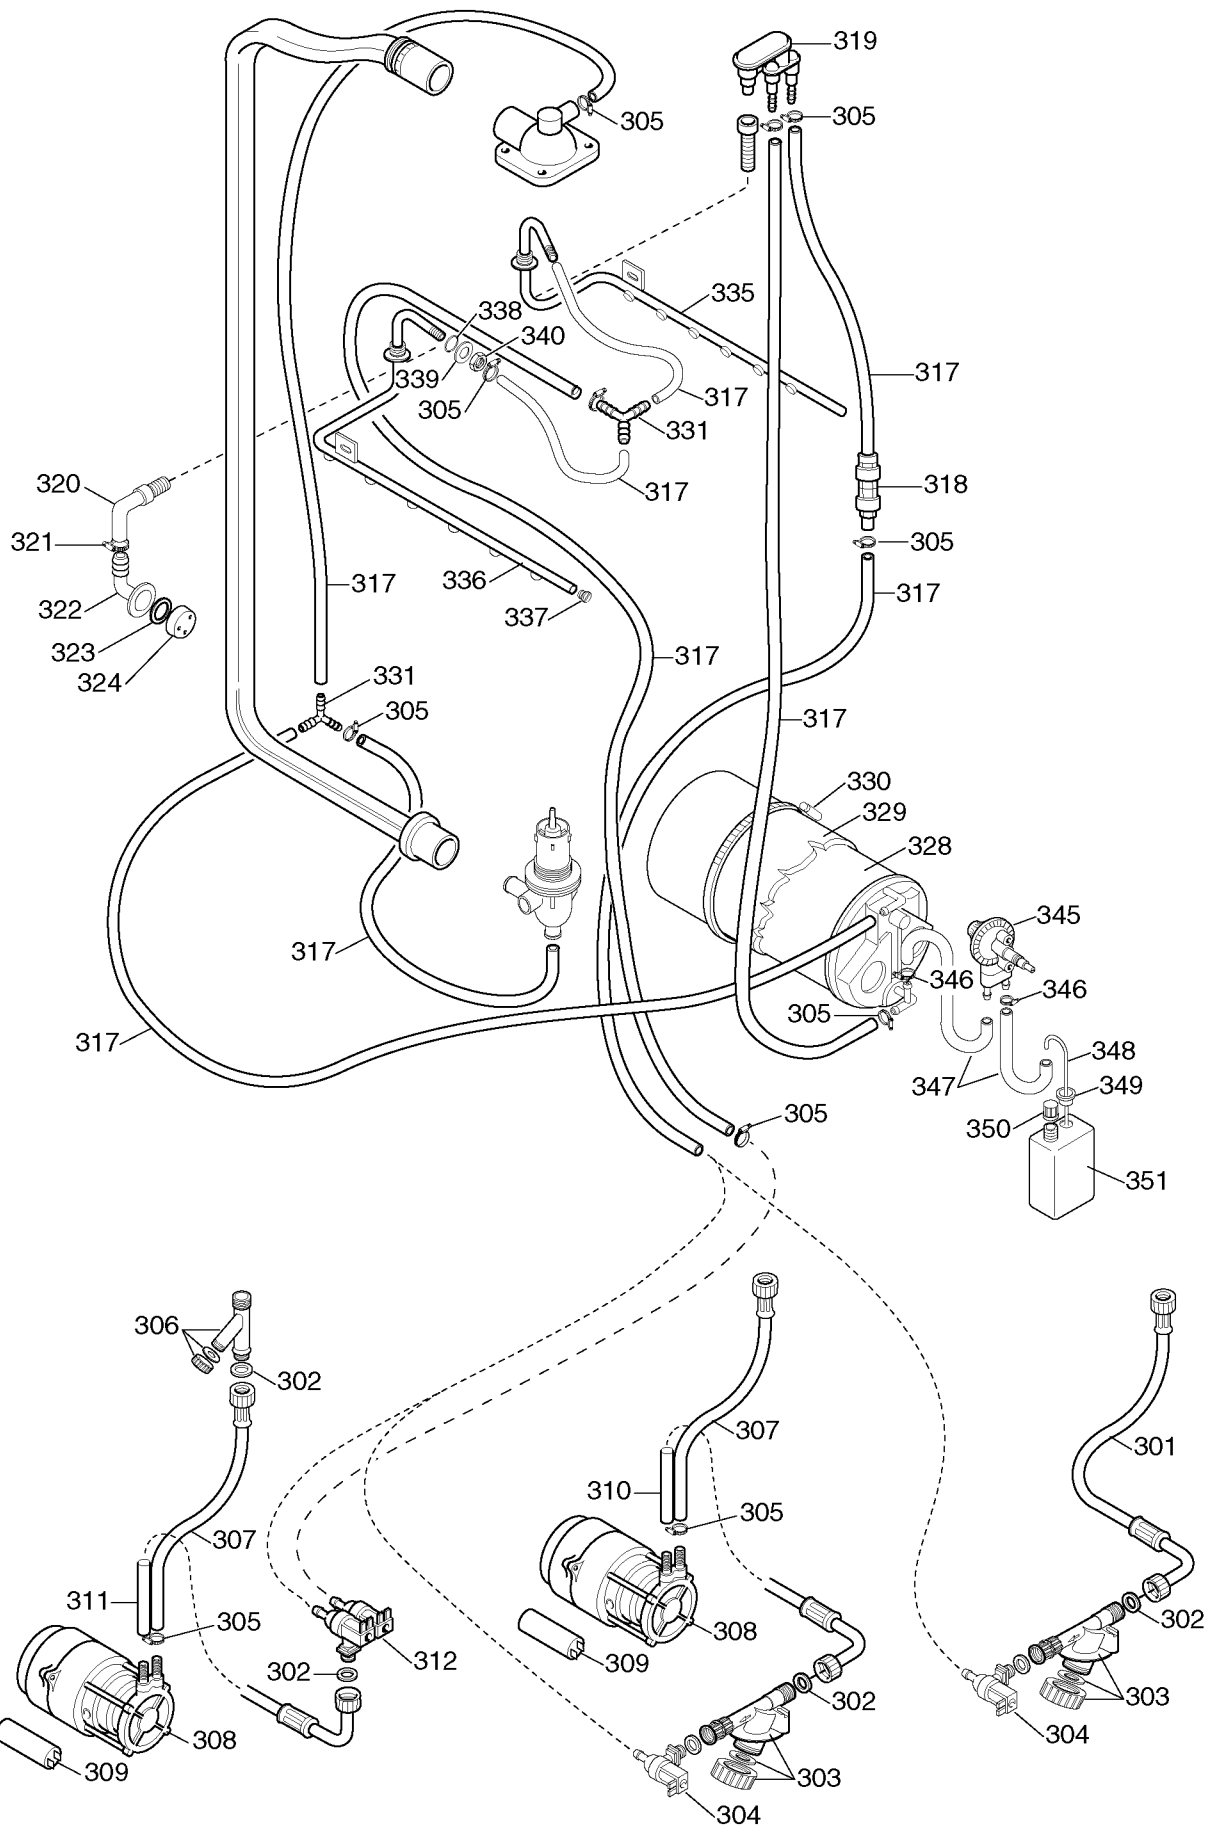

LAVASTOVIGLIE da 720 piatti/h
DISHWASHER up to 720 dishes/h

LS 7

Carica frontale - front loaded

| Code | Type | Ref. |
|--------|------------|------|
| 503000 | LS 7 D | a |
| 503001 | LS 7 | b |
| 503002 | LS 7 UK/RP | c |
| 503003 | LV 70 | d |
| 503004 | LS 7 F | e |
| 503005 | LS 7 DEK | f |
| 503006 | LS 7 / 1UK | g |
| 503007 | LS 7 / 9 | h |
| 503008 | LS 7 DP | k |
| 503009 | LS 7 / 60 | l |
| 503012 | LS 7 / HD | m |
| 698015 | FL 700 | n |
| 727015 | Hydra700 | o |
| 777310 | Z 70 | p |

| Pag. | Indice | Index |
|------|----------------------|-----------------------|
| 2 | Vista generale | Main view |
| 3 | Componenti idraulici | Hydraulic components |
| 4 | Circuito idraulico | Hydraulic circuit |
| 5 | Componenti elettrici | Electrical components |
| 6-9 | Lista ricambi | Spare parts list |

ill. 621001p1

ill. 621001p2

ill. 621001p3

ill. 621001p4