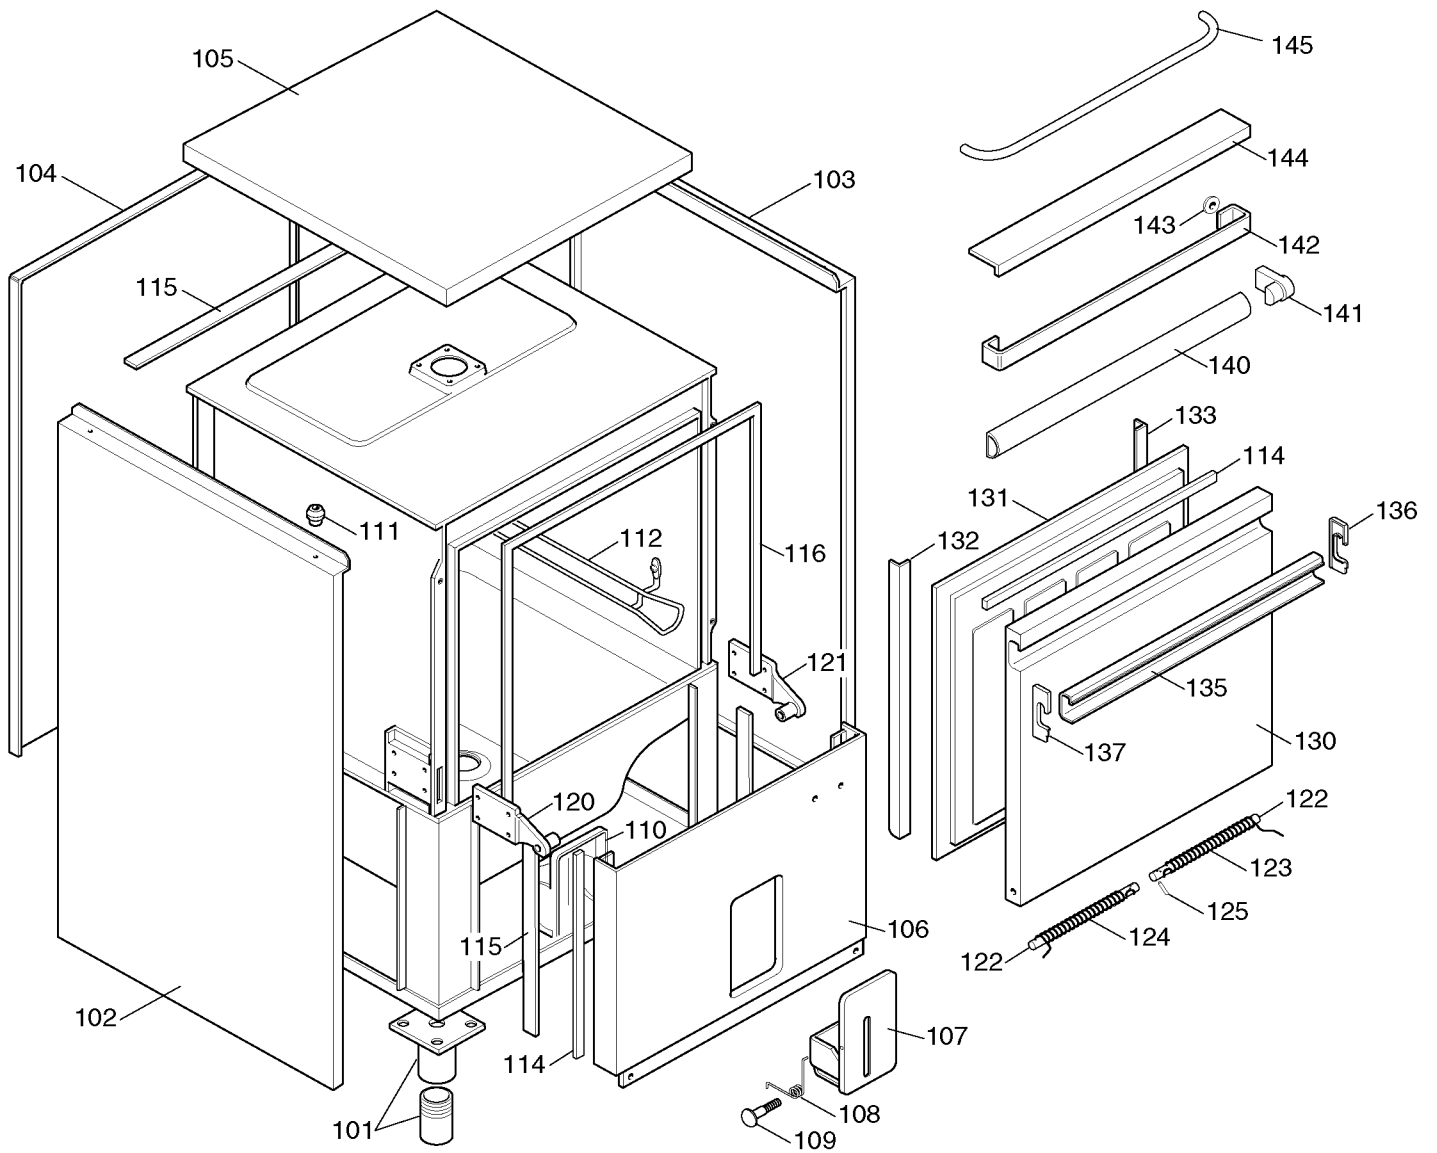

LAVASTOVIGLIE da 720 piatti/h
DISHWASHER up to 720 dishes/h

LS 7

Carica frontale - front loaded

| Code | Type | Ref. |
|--------|------------|------|
| 503000 | LS 7 D | a |
| 503001 | LS 7 | b |
| 503002 | LS 7 UK/RP | c |
| 503003 | LV 70 | d |
| 503004 | LS 7 F | e |
| 503005 | LS 7 DEK | f |
| 503006 | LS 7 / 1UK | g |
| 503007 | LS 7 / 9 | h |
| 503008 | LS 7 DP | k |
| 503009 | LS 7 / 60 | l |
| 503012 | LS 7 / HD | m |
| 698015 | FL 700 | n |
| 727015 | Hydra700 | o |
| 777310 | Z 70 | p |

| Pag. | Indice | Index |
|------|----------------------|-----------------------|
| 2 | Vista generale | Main view |
| 3 | Componenti idraulici | Hydraulic components |
| 4 | Circuito idraulico | Hydraulic circuit |
| 5 | Componenti elettrici | Electrical components |
| 6-9 | Lista ricambi | Spare parts list |