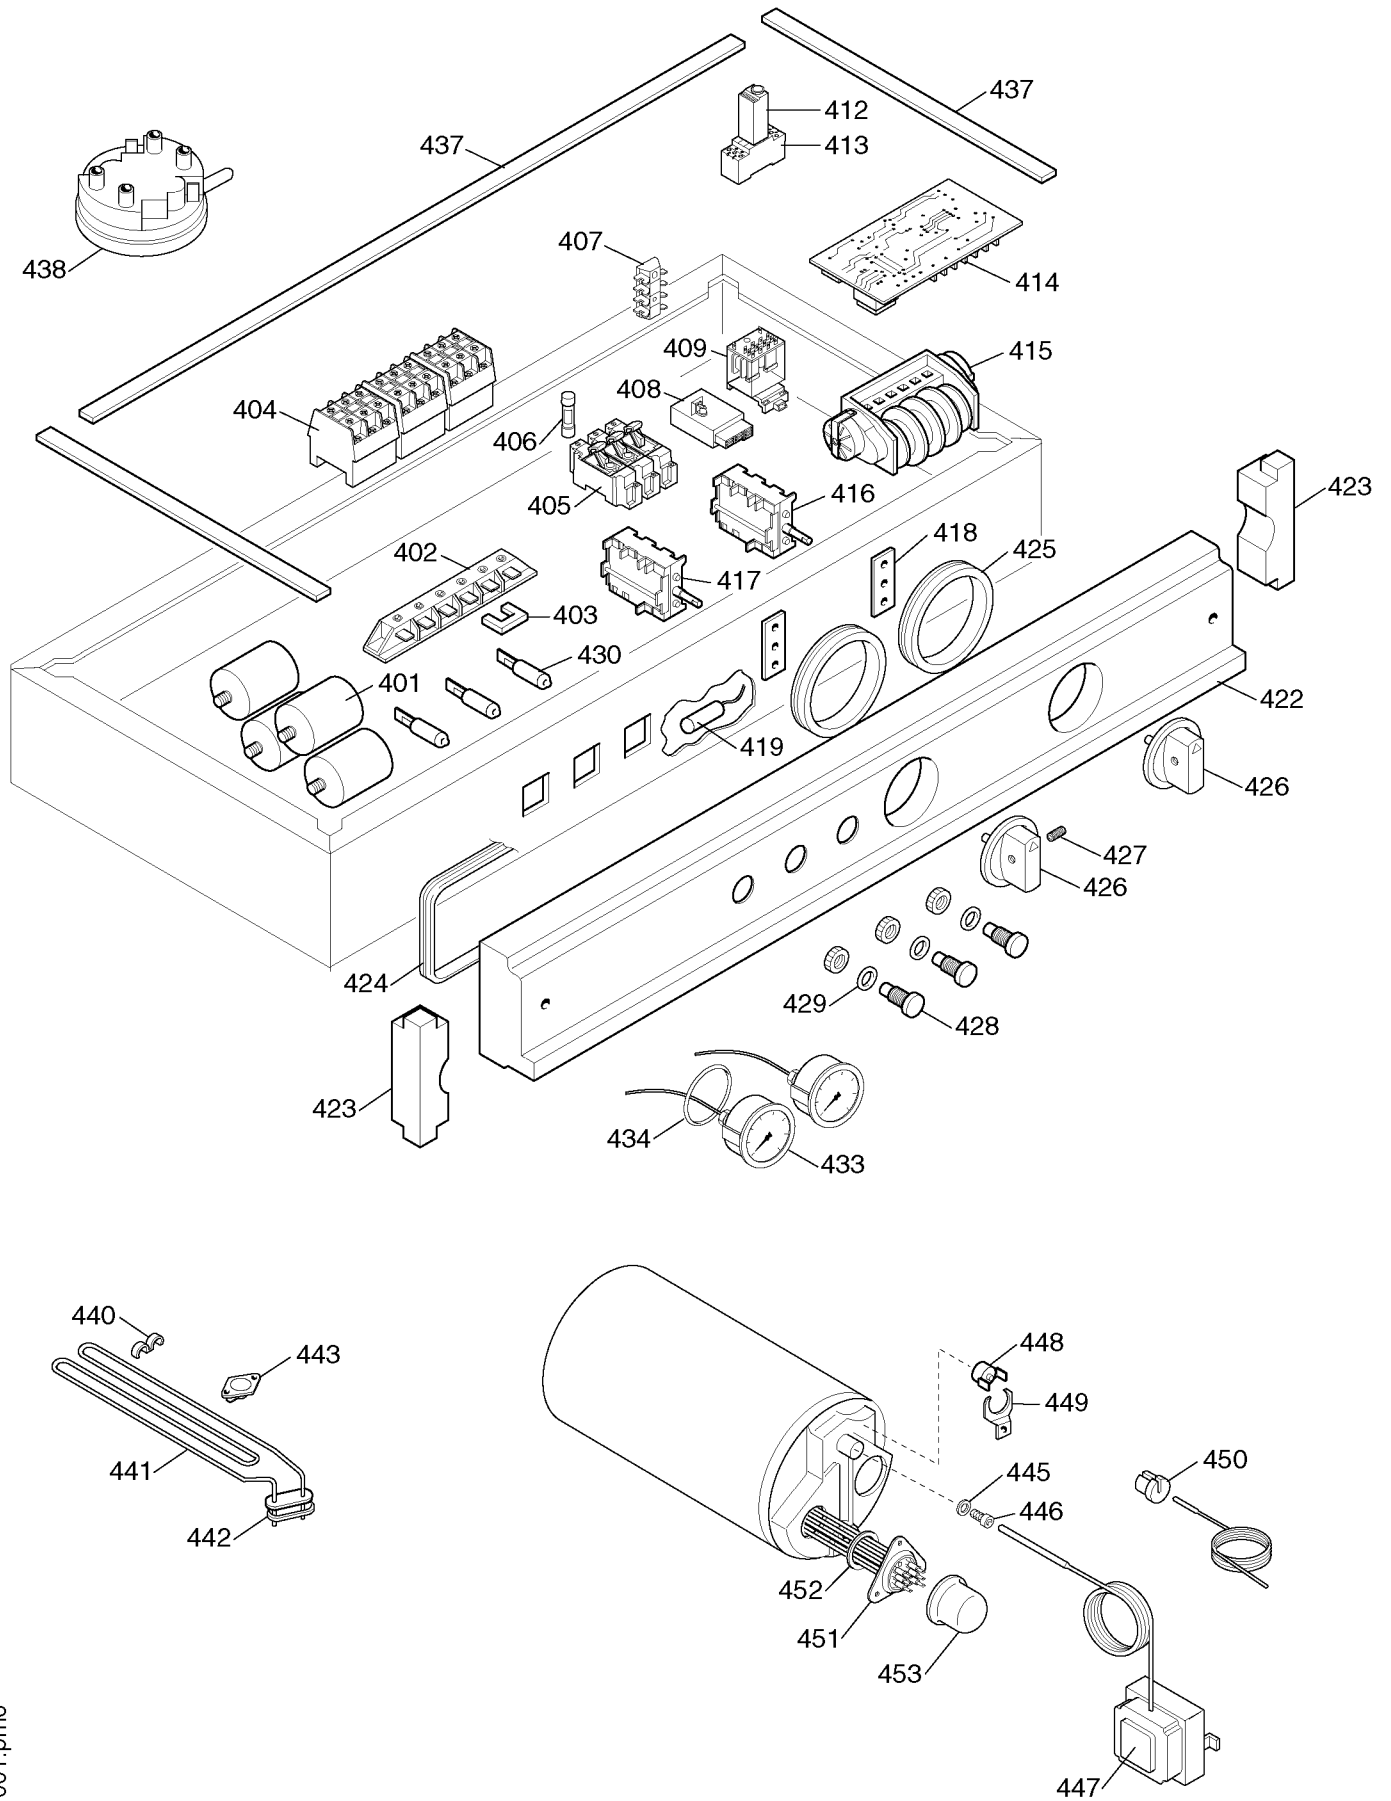

LAVASTOVIGLIE da 720 piatti/h
DISHWASHER up to 720 dishes/h

LS 7

Carica frontale - front loaded

| Code | Type | Ref. |
|--------|------------|------|
| 503000 | LS 7 D | a |
| 503001 | LS 7 | b |
| 503002 | LS 7 UK/RP | c |
| 503003 | LV 70 | d |
| 503004 | LS 7 F | e |
| 503005 | LS 7 DEK | f |
| 503006 | LS 7 / 1UK | g |
| 503007 | LS 7 / 9 | h |
| 503008 | LS 7 DP | k |
| 503009 | LS 7 / 60 | l |
| 503012 | LS 7 / HD | m |
| 698015 | FL 700 | n |
| 727015 | Hydra700 | o |
| 777310 | Z 70 | p |

| Pag. | Indice | Index |
|------|----------------------|-----------------------|
| 2 | Vista generale | Main view |
| 3 | Componenti idraulici | Hydraulic components |
| 4 | Circuito idraulico | Hydraulic circuit |
| 5 | Componenti elettrici | Electrical components |
| 6-9 | Lista ricambi | Spare parts list |

ill. 621001p1

ill. 621001p2

ill. 621001p3

ill. 621001p4