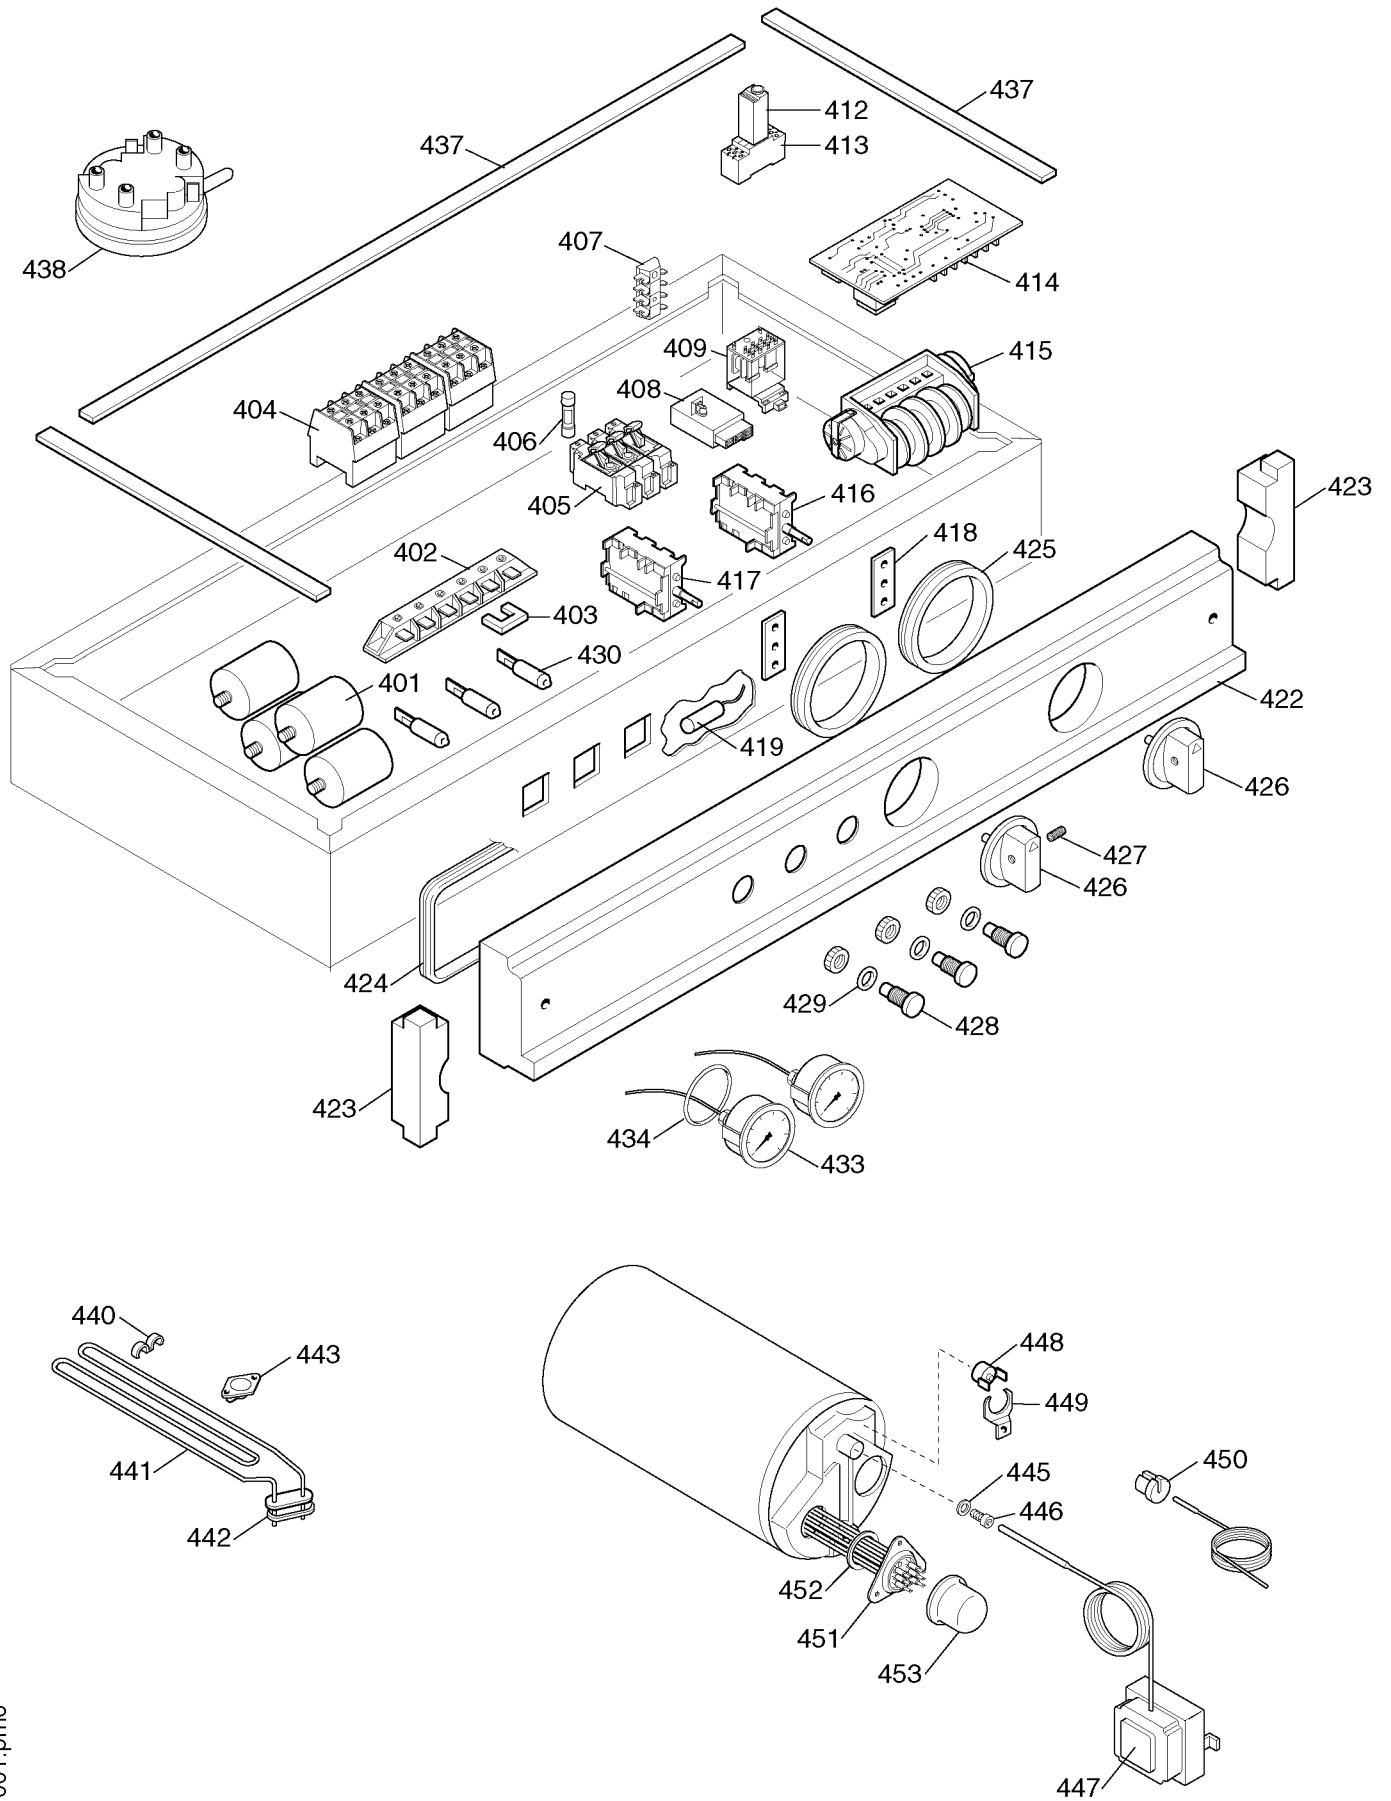

LAVASTOVIGLIE DA 720 piatti/h DISHWASHERS UP TO 720 dishes/hr.							RIF REF	Da matricola From serial N°
a	b	c		d		e	f	
503001 LS 7	503002 LS 7 UK	503003 LS 7 PH	503004 LS 7 F	503000 LS 7 D	503005 LS 7 Decker	777 310 Z 70	698 015 FL 700	2 3
g	h	i						91 10 01 2 4 8 . . . 3 2 8 . . .
727 015 HYDRA 700	503 006 LS 7/1UK	503 009 LS 7/60						

TCR 2437 01601.03.0 / 01601.04.0

■ Suppressed from serial Nr. 248...  
 Eliminato da matricola Nr. 248...

LAVASTOVIGLIE DA 720 piatti/h DISHWASHERS UP TO 720 dishes/hr.							RIF. REF.	Da matricola From serial
a		b		c	d	e		91 10 01
503001 LS7	503000 LS7D	503004 LS7F	503002 LS7UK	503006 LS 1 UK	503003 LS 7PH	777 310 Z 70	698 015 FL 700	248...
f		g		h				
727 015 HYDRA 700		503 005 LS7 DECKER		503 009 LS7/60				

Pag.	Indice	Index
2	Vista generale	Main view
3	Componenti idraulici	Hydraulic components
4	Circuito idraulico	Hydraulic circuit
5	Componenti elettrici	Electrical components
6-9	Lista ricambi	Spare parts list

ill. 621001p1

ill. 621001p2

ill. 621001p3

ill. 621001p4