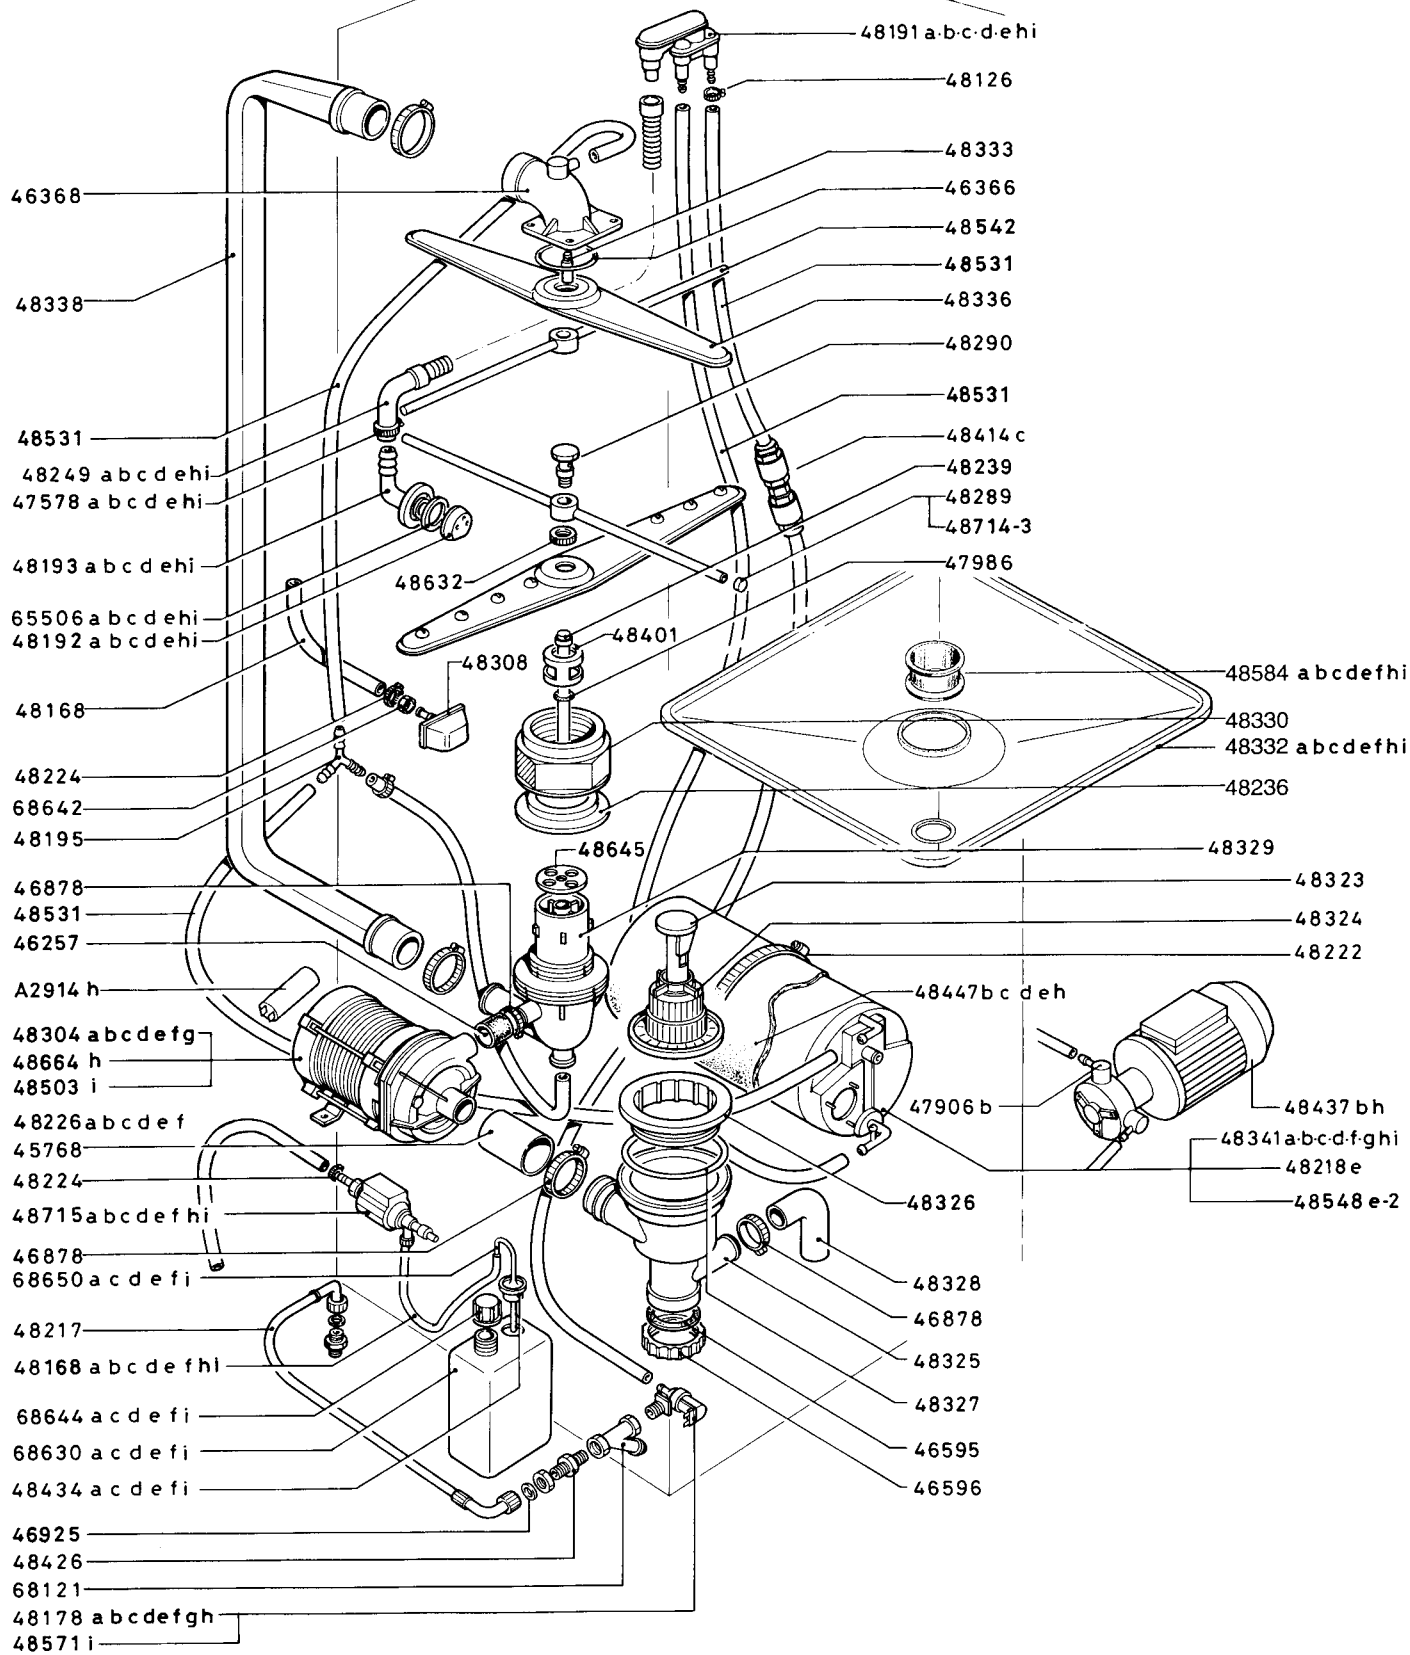

LAVASTOVIGLIE DA 720 piatti/h  
DISHWASHERS UP TO 720 dishes/hr.

RIF. REF. Da matricola  
From serial  
N°

a	b	c	d
777310	698015	727015	503005
Z 70	FL 700	HYDRA 700	LS 7 DECKER

91 10 01  
1 243...

P/A 601.02-0

LAVASTOVIGLIE DA 720 piatti/h DISHWASHERS UP TO 720 dishes/hr.							RIF REF	Da matricola From serial N°
a	b	c		d		e	f	
503001 LS 7	503002 LS 7 UK	503003 LS 7 PH	503004 LS 7 F	503000 LS 7 D	503005 LS 7 Decker	777 310 Z 70	698 015 FL 700	2 3
g	h	i						91 10 01 2 4 8 . . . 3 2 8 . . .
727 015 HYDRA 700	503 006 LS 7/1UK	503 009 LS 7/60						

TCR 2437 01601.03.0 / 01601.04.0

■ Suppressed from serial Nr. 248...  
 Eliminato da matricola Nr. 248...

LAVASTOVIGLIE DA 720 piatti/h DISHWASHERS UP TO 720 dishes/hr.							RIF. REF.	Da matricola From serial
a		b		c	d	e		91 10 01
503001 LS7	503000 LS7D	503004 LS7F	503002 LS7UK	503006 LS 1 UK	503003 LS 7PH	777 310 Z 70	698 015 FL 700	248...
f		g		h				
727 015 HYDRA 700		503 005 LS7 DECKER		503 009 LS7/60				

# LS 7

Carica frontale - front loaded

Code	Type	Ref.
503000	LS 7 D	a
503001	LS 7	b
503002	LS 7 UK/RP	c
503003	LV 70	d
503004	LS 7 F	e
503005	LS 7 DEK	f
503006	LS 7 / 1UK	g
503007	LS 7 / 9	h
503008	LS 7 DP	k
503009	LS 7 / 60	l
503012	LS 7 / HD	m
698015	FL 700	n
727015	Hydra700	o
777310	Z 70	p