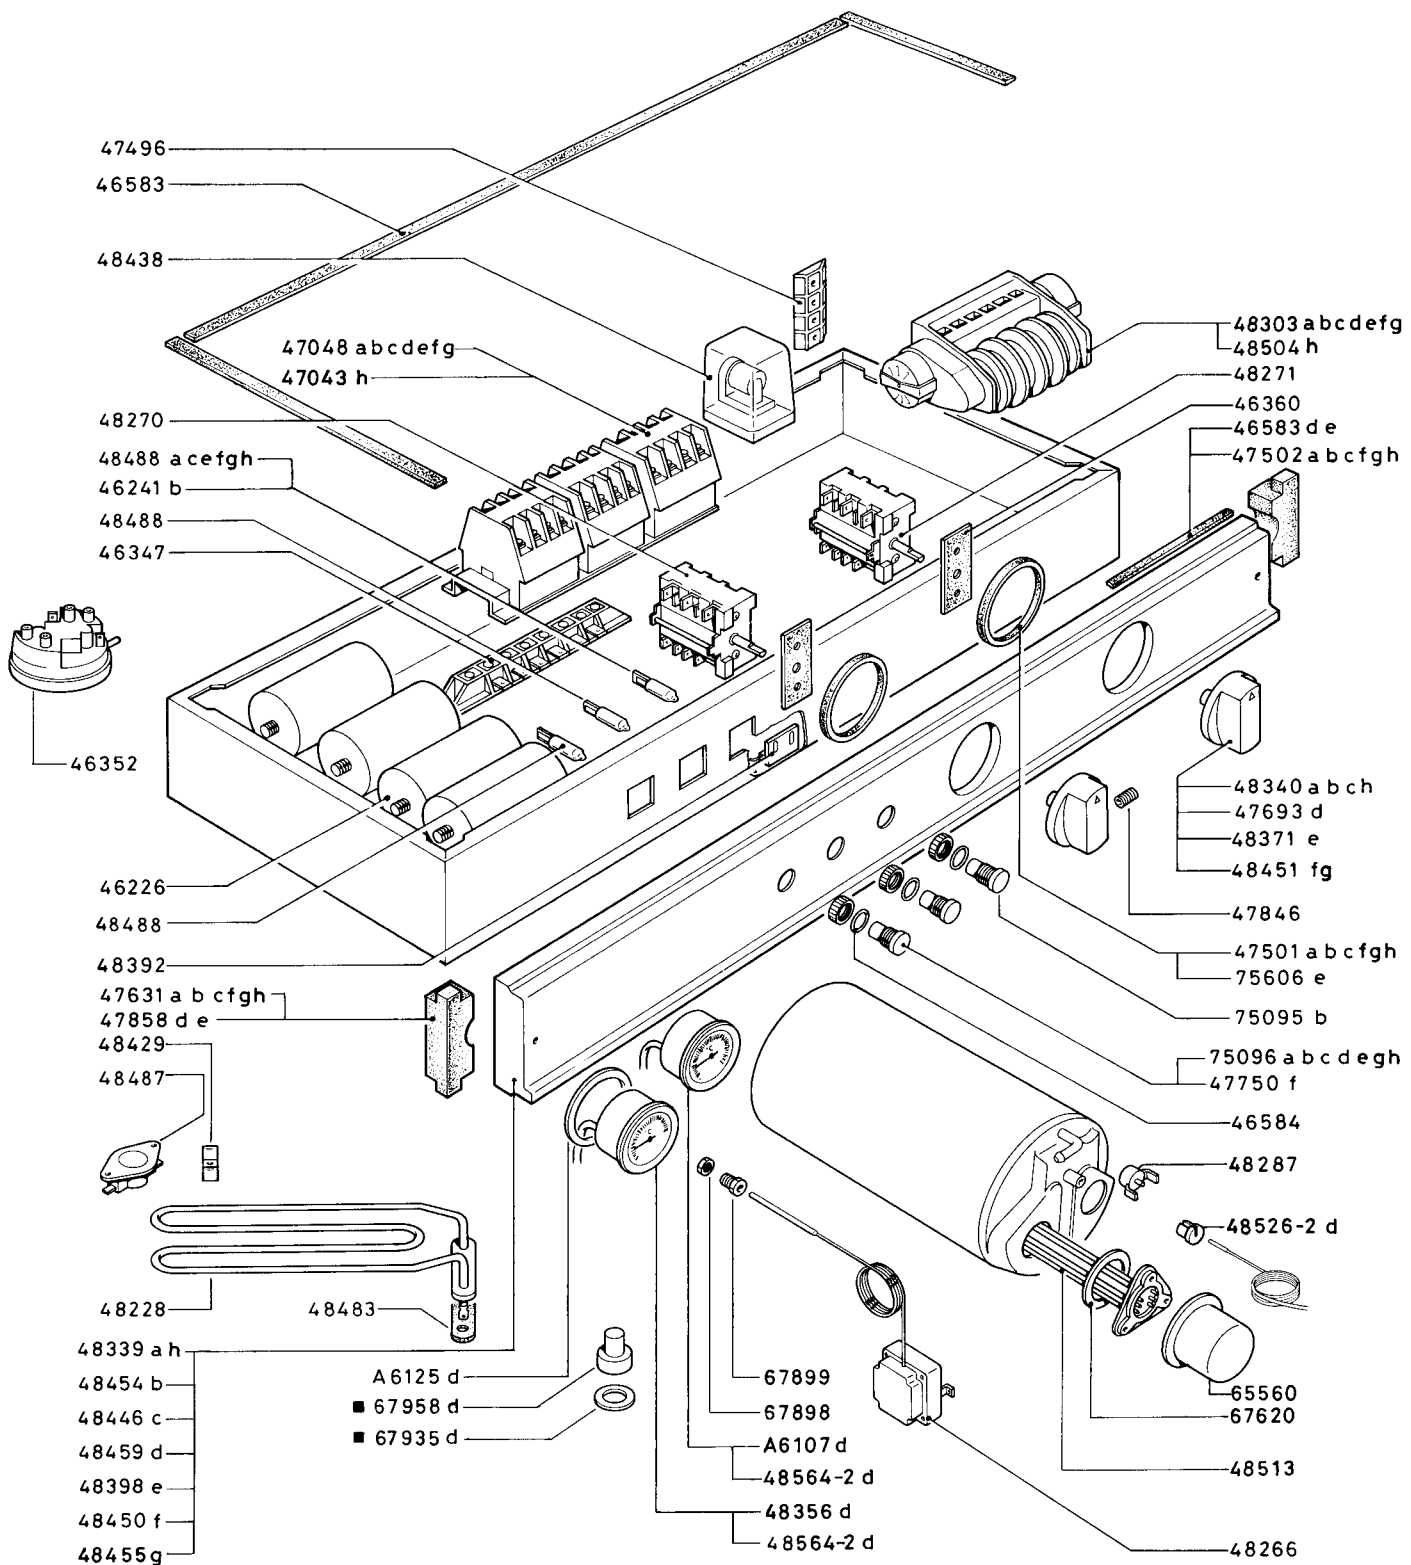

LAVASTOVIGLIE DA 720 piatti/h  
DISHWASHERS UP TO 720 dishes/hr.

RIF. REF. Da matricola  
From serial  
N°

a	b	c	d
777310	698015	727015	503005
Z 70	FL 700	HYDRA 700	LS 7 DECKER

91 10 01  
1 243...

P/A 601.02-0

LAVASTOVIGLIE DA 720 piatti/h DISHWASHERS UP TO 720 dishes/hr.							RIF REF	Da matricola From serial N°
a	b	c		d		e	f	
503001 LS 7	503002 LS 7 UK	503003 LS 7 PH	503004 LS 7 F	503000 LS 7 D	503005 LS 7 Decker	777 310 Z 70	698 015 FL 700	2 3
g	h	i						91 10 01 2 4 8 . . . 3 2 8 . . .
727 015 HYDRA 700	503 006 LS 7/1UK	503 009 LS 7/60						

TCR 2437 01601.03.0 / 01601.04.0

■ Suppressed from serial Nr. 248...  
 Eliminato da matricola Nr. 248...

LAVASTOVIGLIE DA 720 piatti/h DISHWASHERS UP TO 720 dishes/hr.							RIF. REF.	Da matricola From serial
a		b		c	d	e		91 10 01
503001 LS7	503000 LS7D	503004 LS7F	503002 LS7UK	503006 LS 1 UK	503003 LS 7PH	777 310 Z 70	698 015 FL 700	248...
f		g		h				
727 015 HYDRA 700		503 005 LS7 DECKER		503 009 LS7/60				