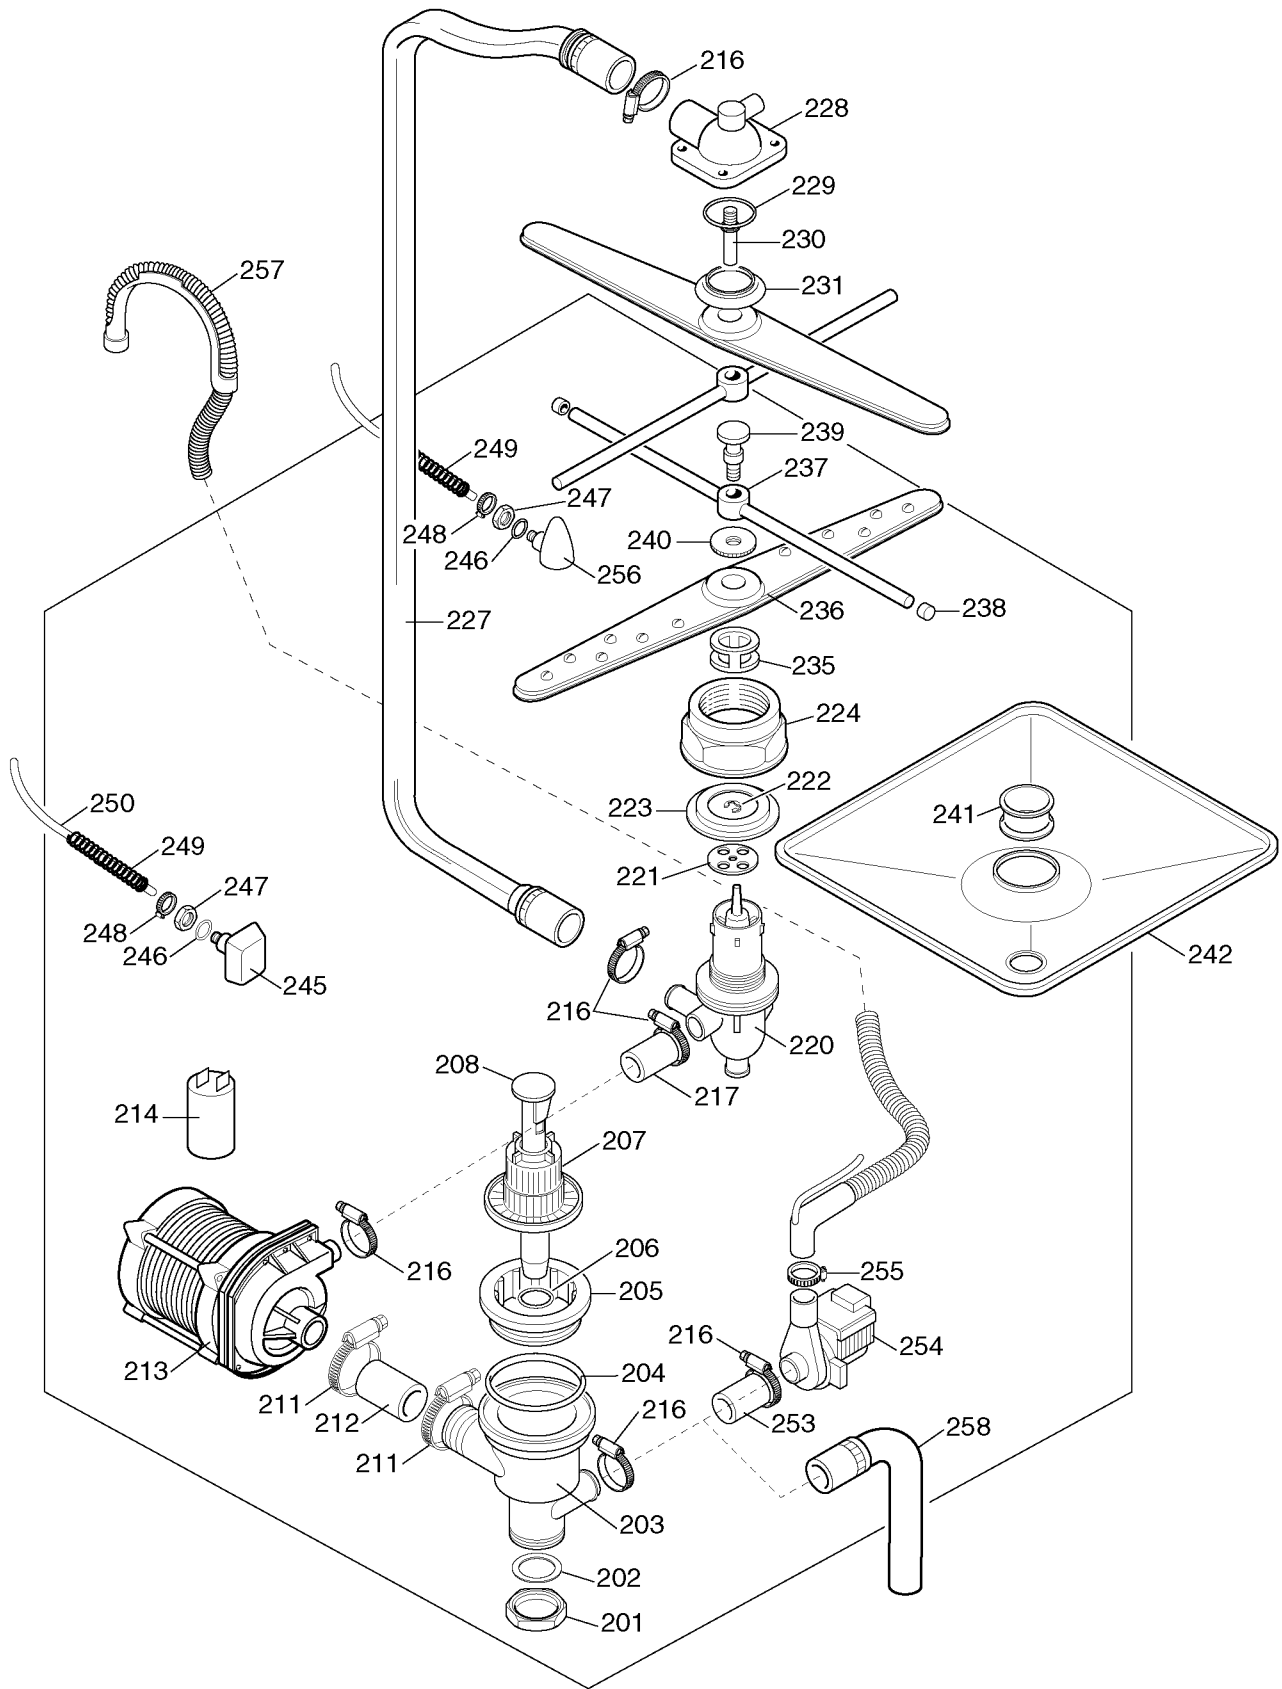

ill. 621001p1