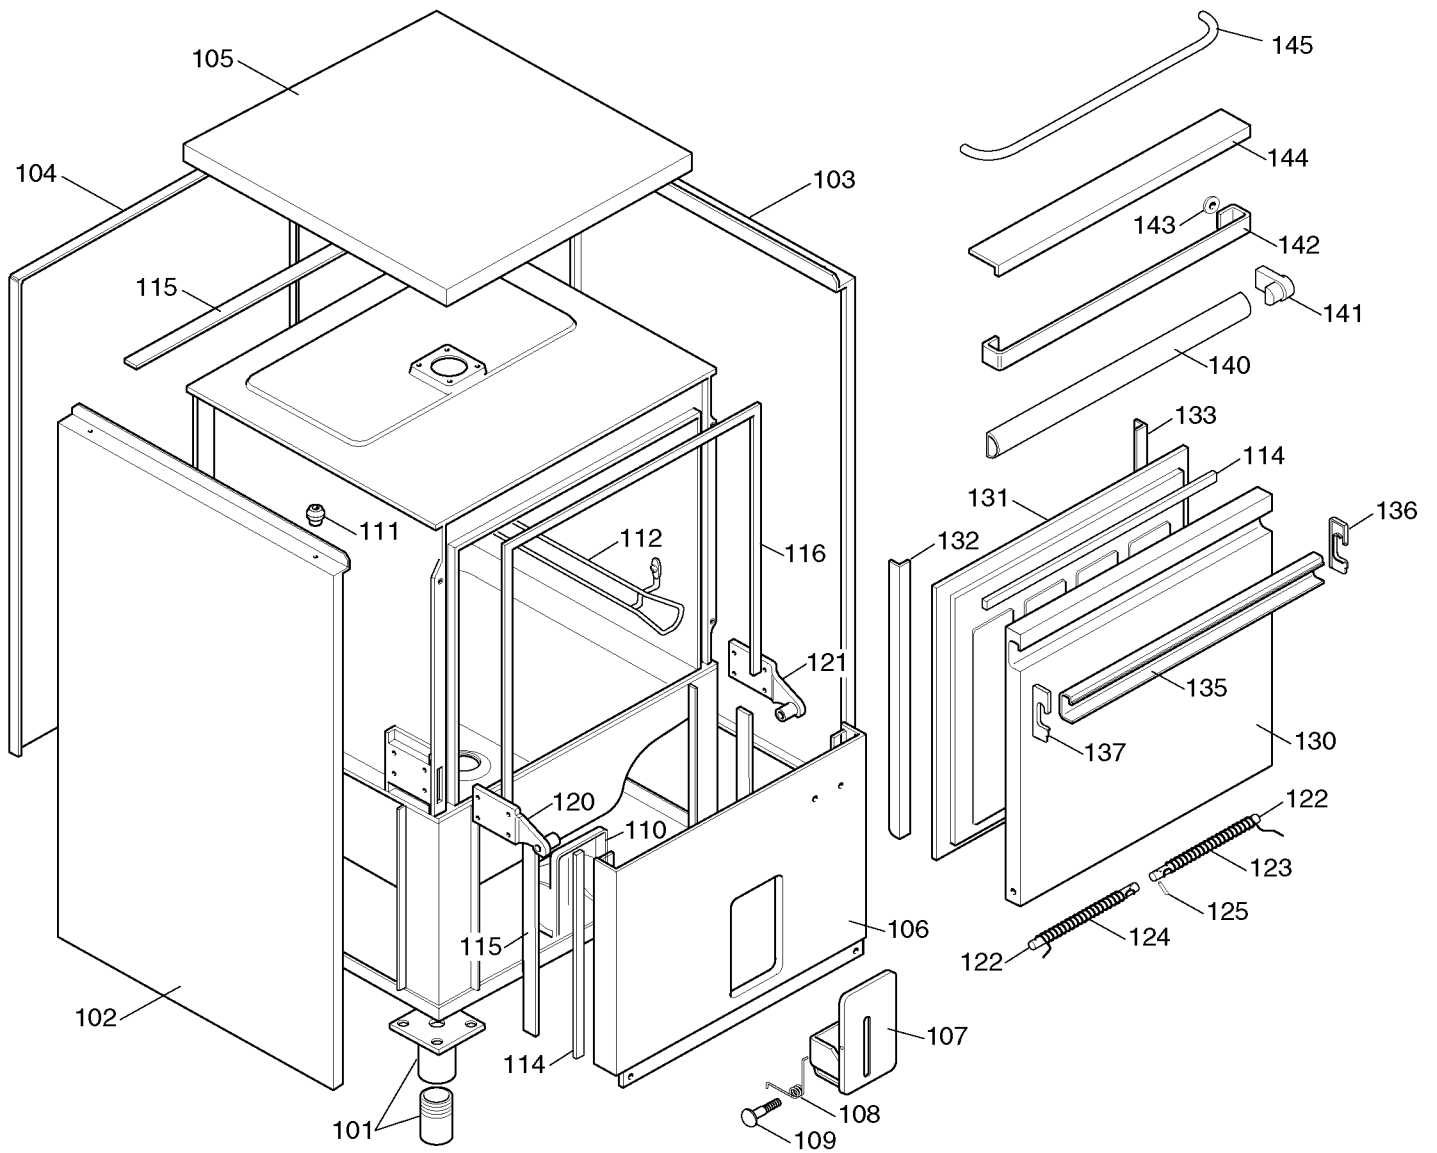

LAVASTOVIGLIE da 720 piatti/h
DISHWASHER up to 720 dishes/h

LS 7

Carica frontale - front loaded

Code	Type	Ref.
503000	LS 7 D	a
503001	LS 7	b
503002	LS 7 UK/RP	c
503003	LV 70	d
503004	LS 7 F	e
503005	LS 7 DEK	f
503006	LS 7 / 1UK	g
503007	LS 7 / 9	h
503008	LS 7 DP	k
503009	LS 7 / 60	l
503012	LS 7 / HD	m
698015	FL 700	n
727015	Hydra700	o
777310	Z 70	p

Pag.	Indice	Index
2	Vista generale	Main view
3	Componenti idraulici	Hydraulic components
4	Circuito idraulico	Hydraulic circuit
5	Componenti elettrici	Electrical components
6-9	Lista ricambi	Spare parts list