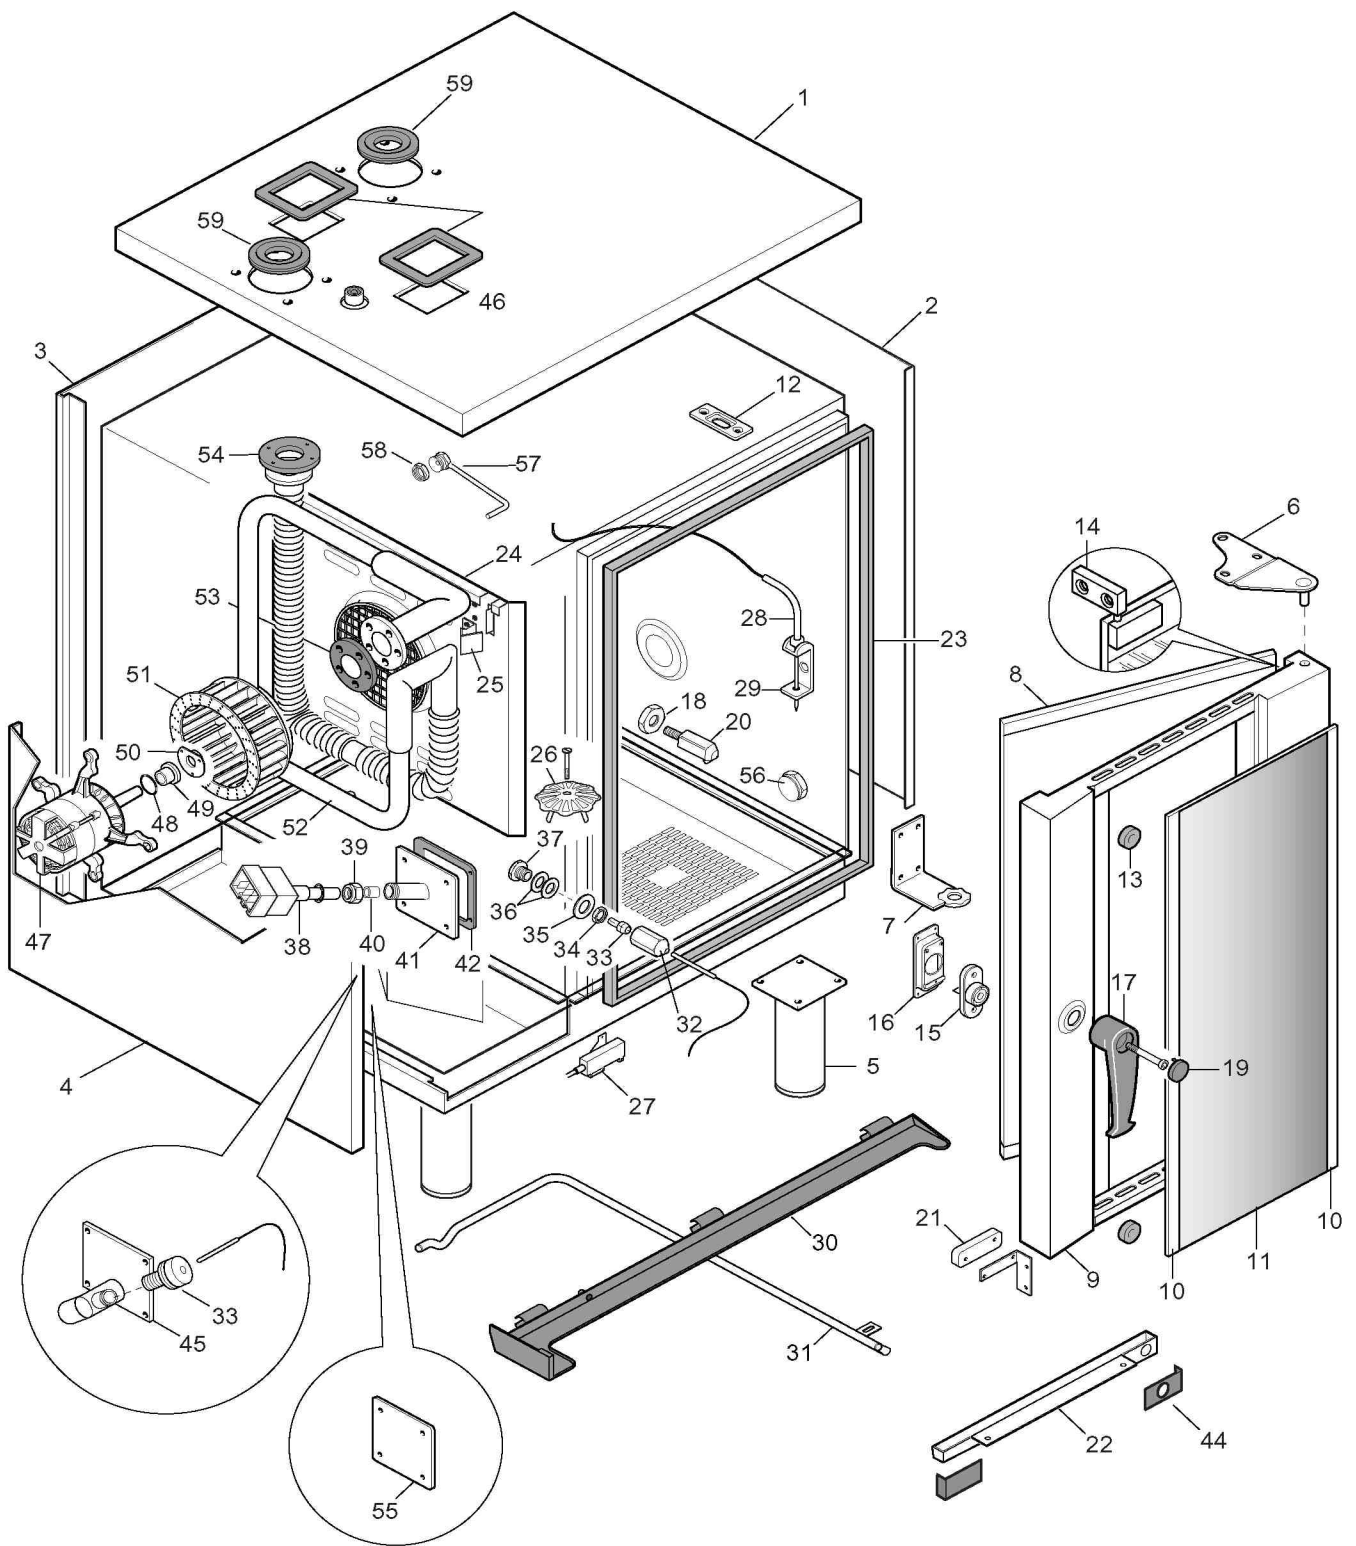

OvensPlatformViale Treviso, 15
33170 Pordenone - Italy
Fax: +39 0434-380577**6 GN 1/1 GAS STEAM - CONVECTION OVEN
FORNO CONVEZIONE- VAPORE GAS 6 GN 1/1**

PNC	Model	Ref.	Page	Notes
237 500	FCZ061GAG	a	2-3-4-5-6	Level/Livello A
238 500	FCZ061GBG	b	2-3-4-5-6	Level/Livello B
237 510	FCZ061GAD	c	2-3-4-5-6	Level/Livello A
238 510	FCZ061GBD	d	2-3-4-5-6	Level/Livello B
239 500	FCZ061GCG	g	2-3-4-5-6	Level/Livello C
239 510	FCZ061GCD	h	2-3-4-5-6	Level/Livello C

Index

Pag. 2	Oven cabinet and door
3	Water system
4	Boiler and gas system
5	Electrical components
6	Tray support
7-10	Spare part list

Indice

Cella forno e porta
Impianto idraulico
Boiler e impianto gas
Componenti elettrici
Struttura portateglie
Lista ricambi

Brand / Marchio: Zanussi
Factory code: 9PDD

GAS	AERATORE/AERATOR		DIAFRAMMA/DIAPHRAGM	
	POS. A1 CELLA/CAVITY	POS. A1 BOILER	POS. A2 CELLA/CAVITY	POS. A2 BOILER
G20	0C4630 (FUCSIA/FUCHSIA)	0C4630 (FUCSIA/FUCHSIA)	0C2445 (ø 6)	0C2445 (ø 6)
G25	0C4630 (FUCSIA/FUCHSIA)	0C4630 (FUCSIA/FUCHSIA)	0C5235 (ø 6,75)	0C5235 (ø 6,75)
G30	0C4630 (FUCSIA/FUCHSIA)	0C4630 (FUCSIA/FUCHSIA)	0C4383 (ø 5,25)	0C4384 (ø 4,75)
LPG	0C4630 (FUCSIA/FUCHSIA)	0C4630 (FUCSIA/FUCHSIA)	0C2442 (ø 5.5)	0C4385 (ø 5)