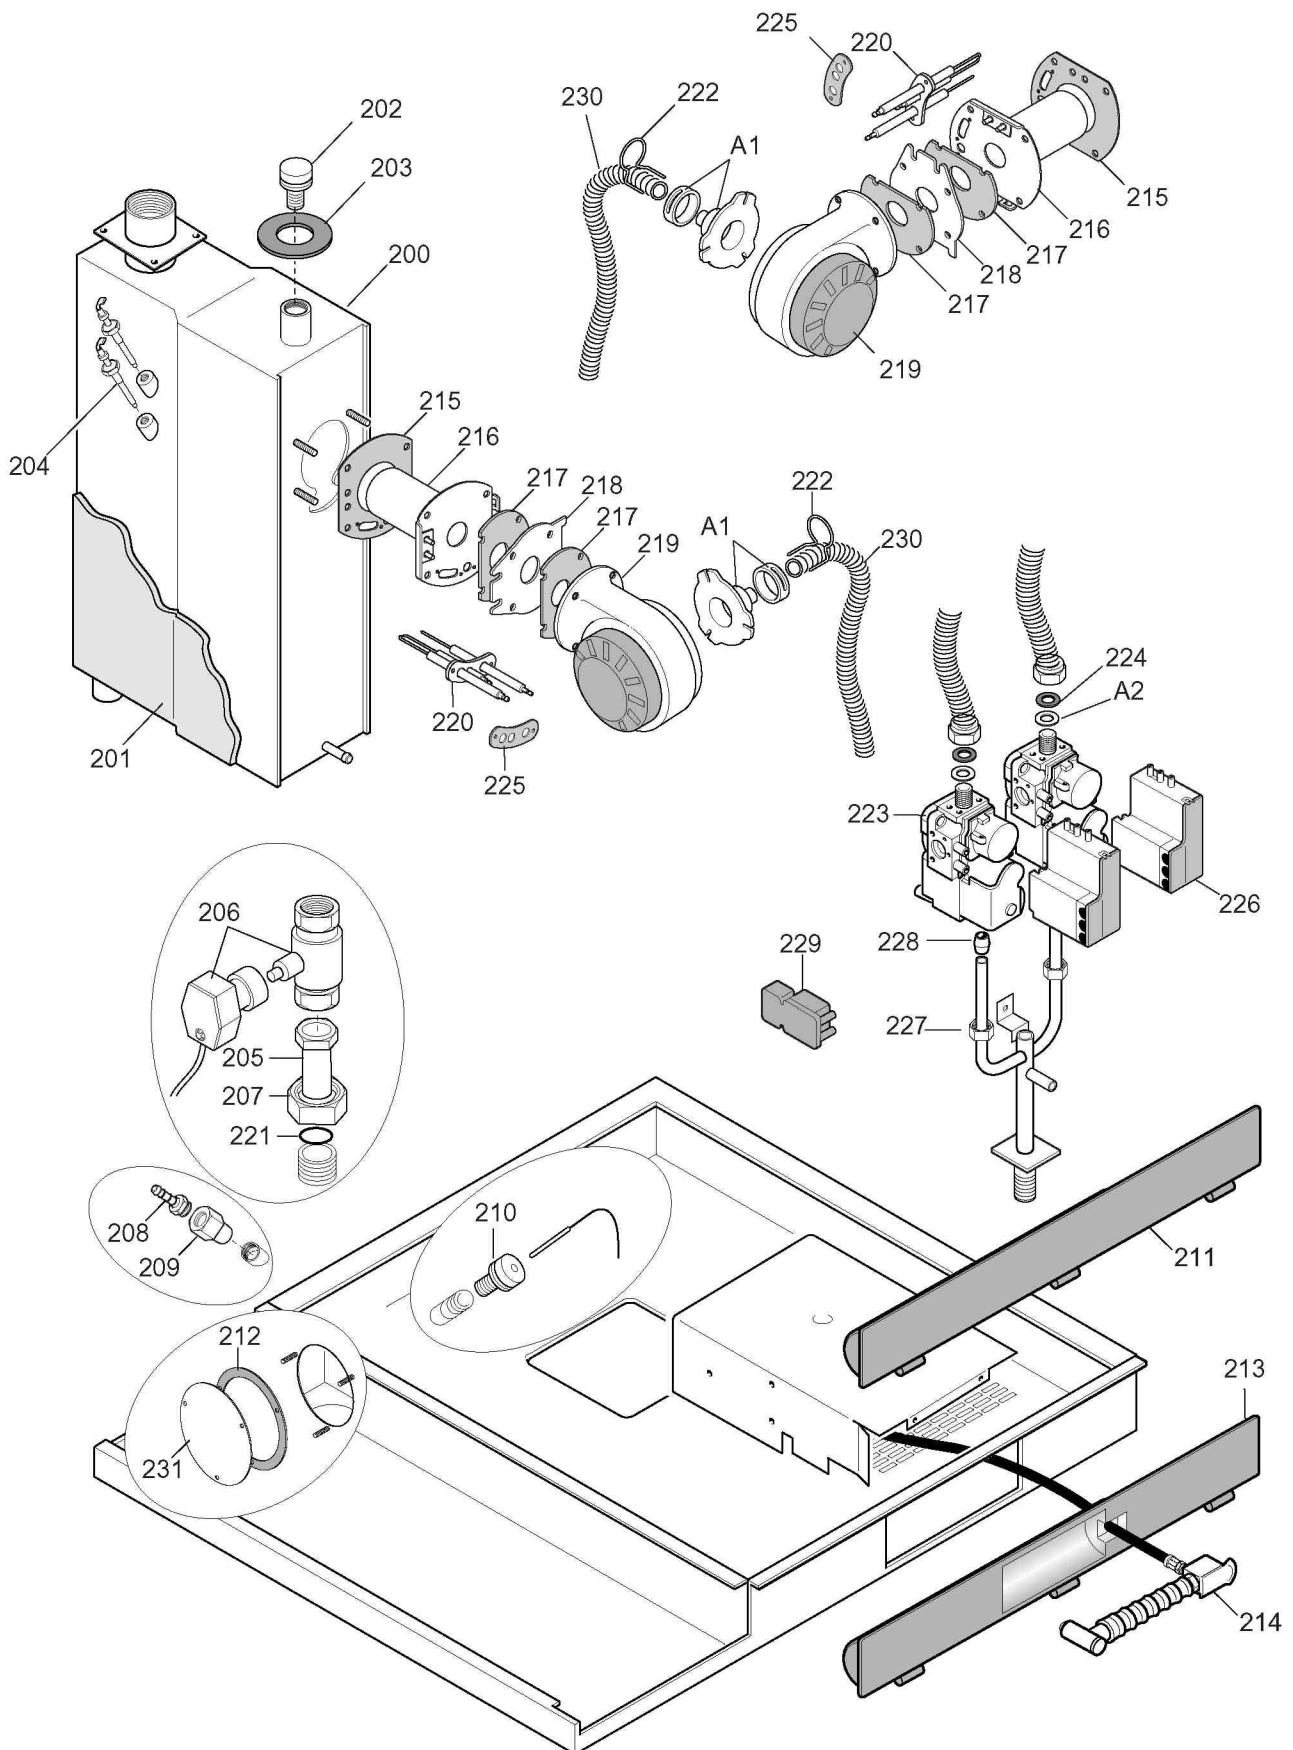

Index

Pag. 2	Oven cabinet and door
3	Water system
4	Boiler and gas system
5	Electrical components
6	Tray support
7-10	Spare part list

Indice

Cella forno e porta
Impianto idraulico
Boiler e impianto gas
Componenti elettrici
Struttura portateglie
Lista ricambi

Brand / Marchio: Zanussi
Factory code: 9PDD

GAS	AERATORE/AERATOR		DIAFRAMMA/DIAPHRAGM	
	POS. A1 CELLA/CAVITY	POS. A1 BOILER	POS. A2 CELLA/CAVITY	POS. A2 BOILER
G20	0C4630 (FUCSIA/FUCHSIA)	0C4630 (FUCSIA/FUCHSIA)	0C2445 (ø 6)	0C2445 (ø 6)
G25	0C4630 (FUCSIA/FUCHSIA)	0C4630 (FUCSIA/FUCHSIA)	0C5235 (ø 6,75)	0C5235 (ø 6,75)
G30	0C4630 (FUCSIA/FUCHSIA)	0C4630 (FUCSIA/FUCHSIA)	0C4383 (ø 5,25)	0C4384 (ø 4,75)
LPG	0C4630 (FUCSIA/FUCHSIA)	0C4630 (FUCSIA/FUCHSIA)	0C2442 (ø 5.5)	0C4385 (ø 5)