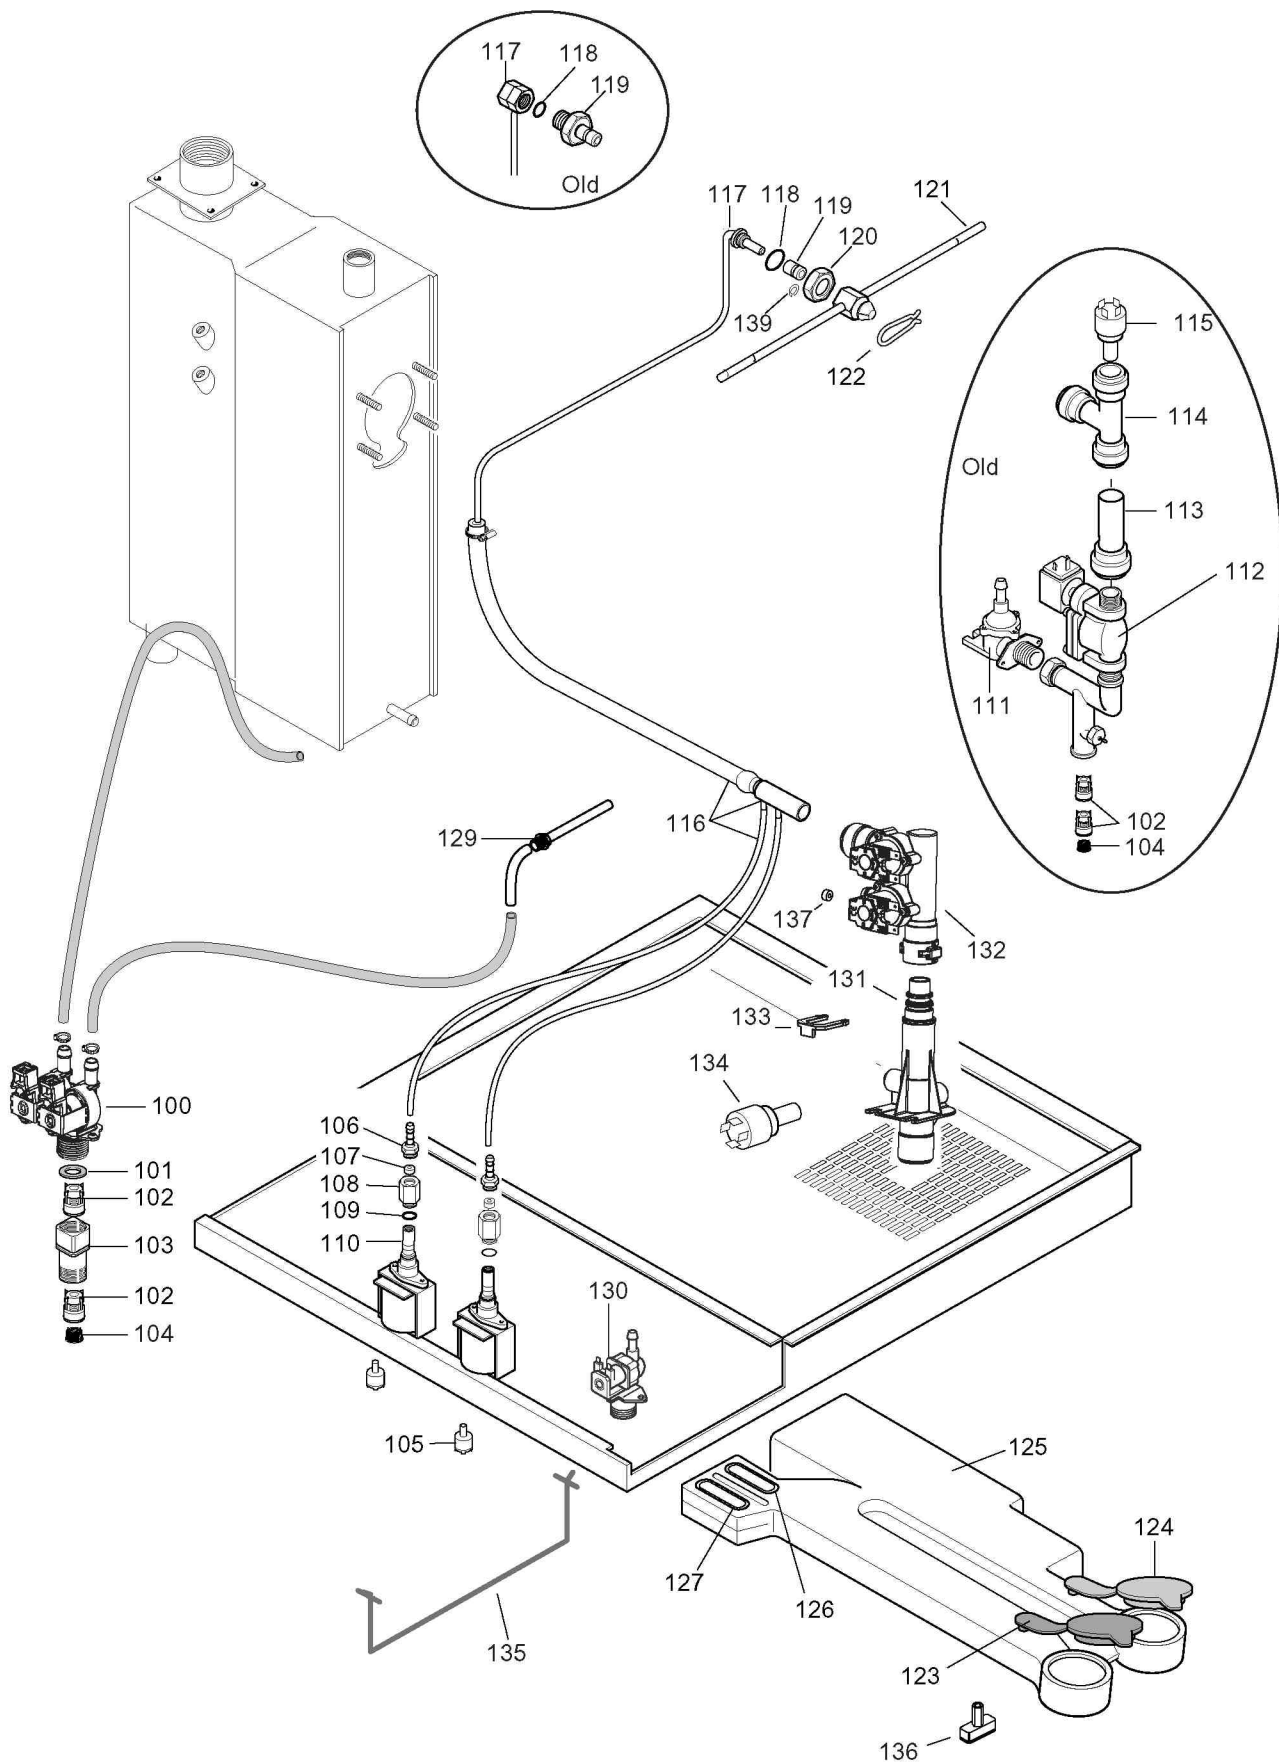

Index

Pag. 2	Oven cabinet and door
3	Water system
4	Boiler and gas system
5	Electrical components
6	Tray support
7-10	Spare part list

Indice

Cella forno e porta
Impianto idraulico
Boiler e impianto gas
Componenti elettrici
Struttura portateglie
Lista ricambi

Brand / Marchio: Zanussi
Factory code: 9PDD

GAS	AERATORE/AERATOR		DIAFRAMMA/DIAPHRAGM	
	POS. A1 CELLA/CAVITY	POS. A1 BOILER	POS. A2 CELLA/CAVITY	POS. A2 BOILER
G20	0C4630 (FUCSIA/FUCHSIA)	0C4630 (FUCSIA/FUCHSIA)	0C2445 (ø 6)	0C2445 (ø 6)
G25	0C4630 (FUCSIA/FUCHSIA)	0C4630 (FUCSIA/FUCHSIA)	0C5235 (ø 6,75)	0C5235 (ø 6,75)
G30	0C4630 (FUCSIA/FUCHSIA)	0C4630 (FUCSIA/FUCHSIA)	0C4383 (ø 5,25)	0C4384 (ø 4,75)
LPG	0C4630 (FUCSIA/FUCHSIA)	0C4630 (FUCSIA/FUCHSIA)	0C2442 (ø 5.5)	0C4385 (ø 5)