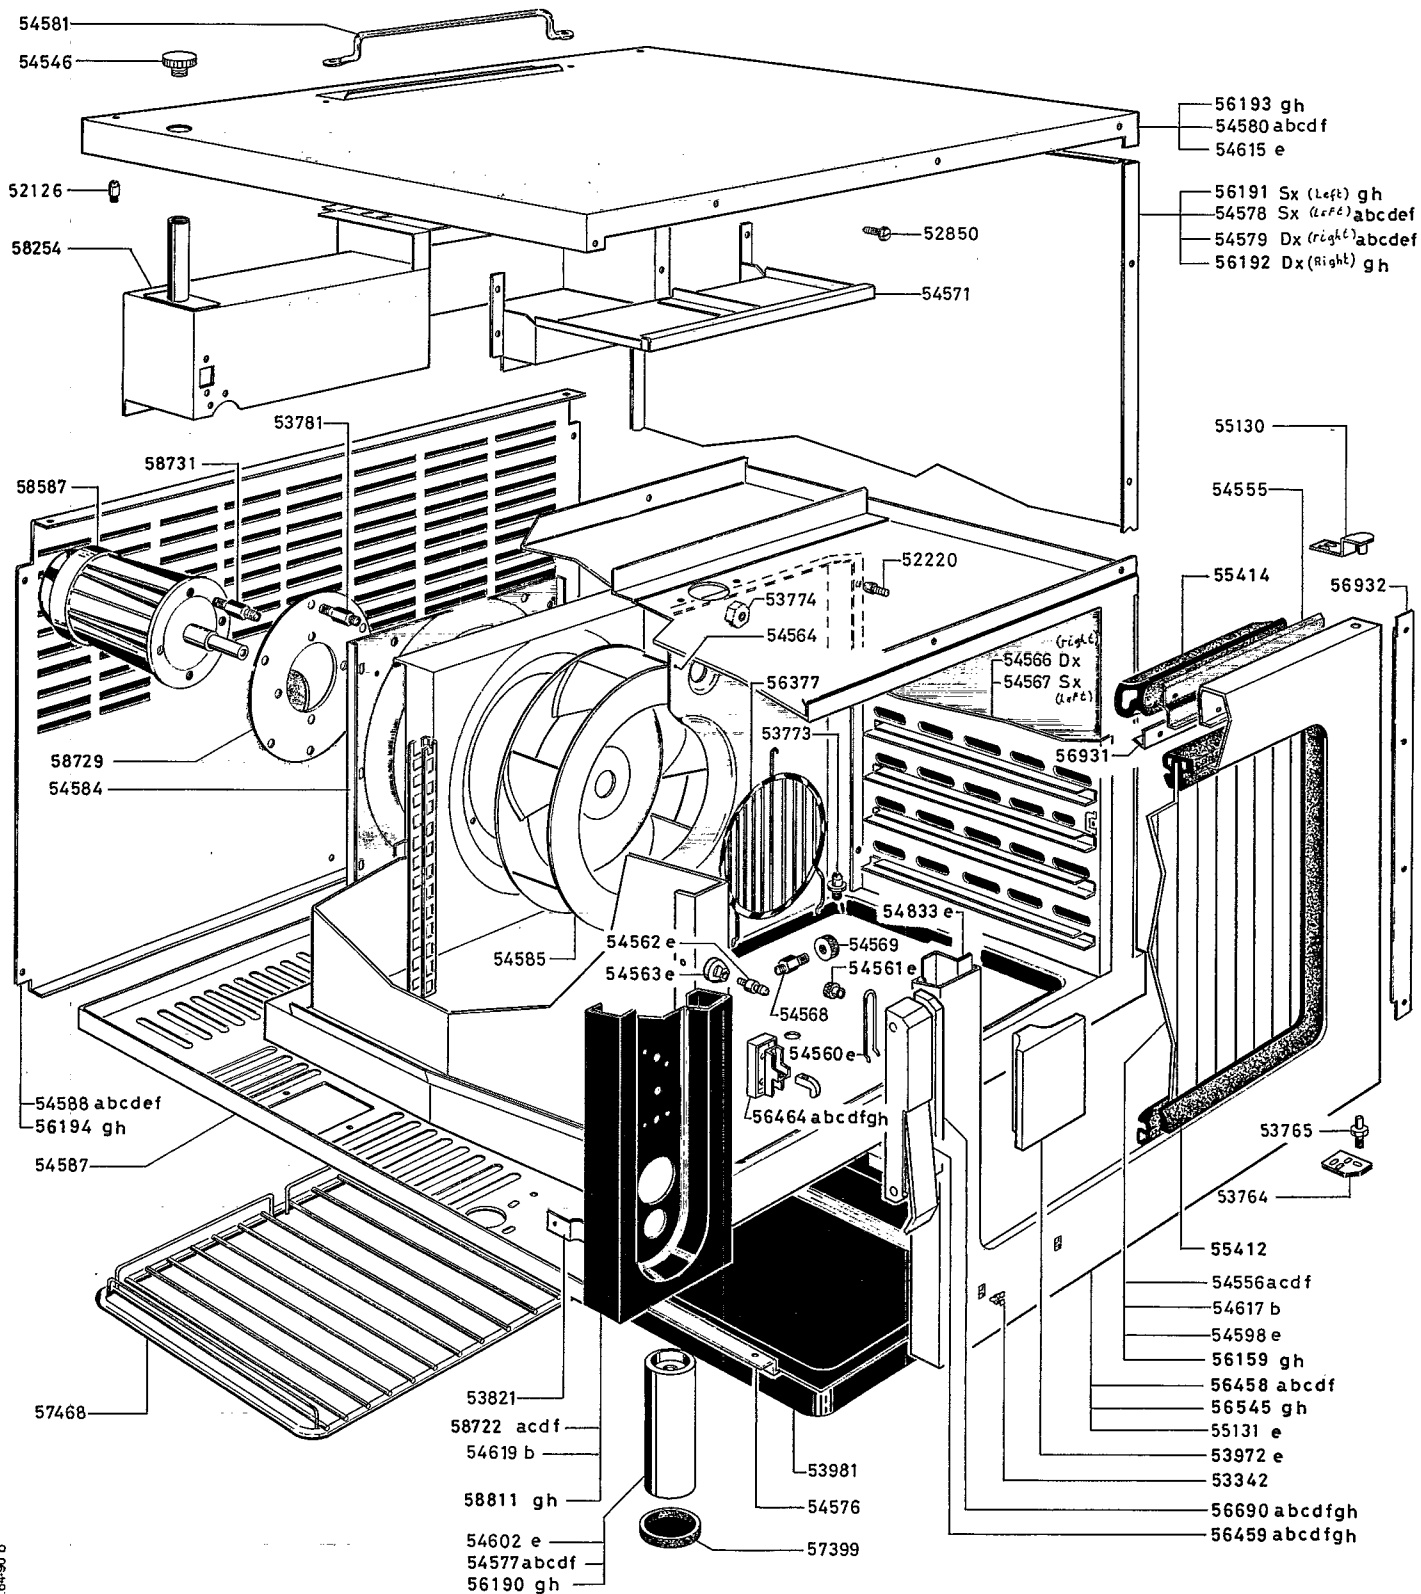

TCR 1639 03 64-89 b / 03 64-90 b

FORNO A CONVEZIONE A GAS DA 6 GRIGLIE 6 GRIDS GAS CONVECTION OVEN								RIF. REF.	Da matricola from serial N°
a	b	c	d	e	f	g	h		
241500 FCF/G6	724302 FCF/G6ELUX	241515 PFCF/G6	241510 FCF/G6 F	724222 4202 N	241006 FCF/G6 D	2 FC 02 B	770 345		03 06 91

OMNIA SERVICE srl
Via Cesare Battisti, 12 - 31015 Conegliano (TV) - Italy

© RIPRODUZIONE, ANCHE PARZIALE, VIETATA
Revised 23/03/92

03 64-89 b