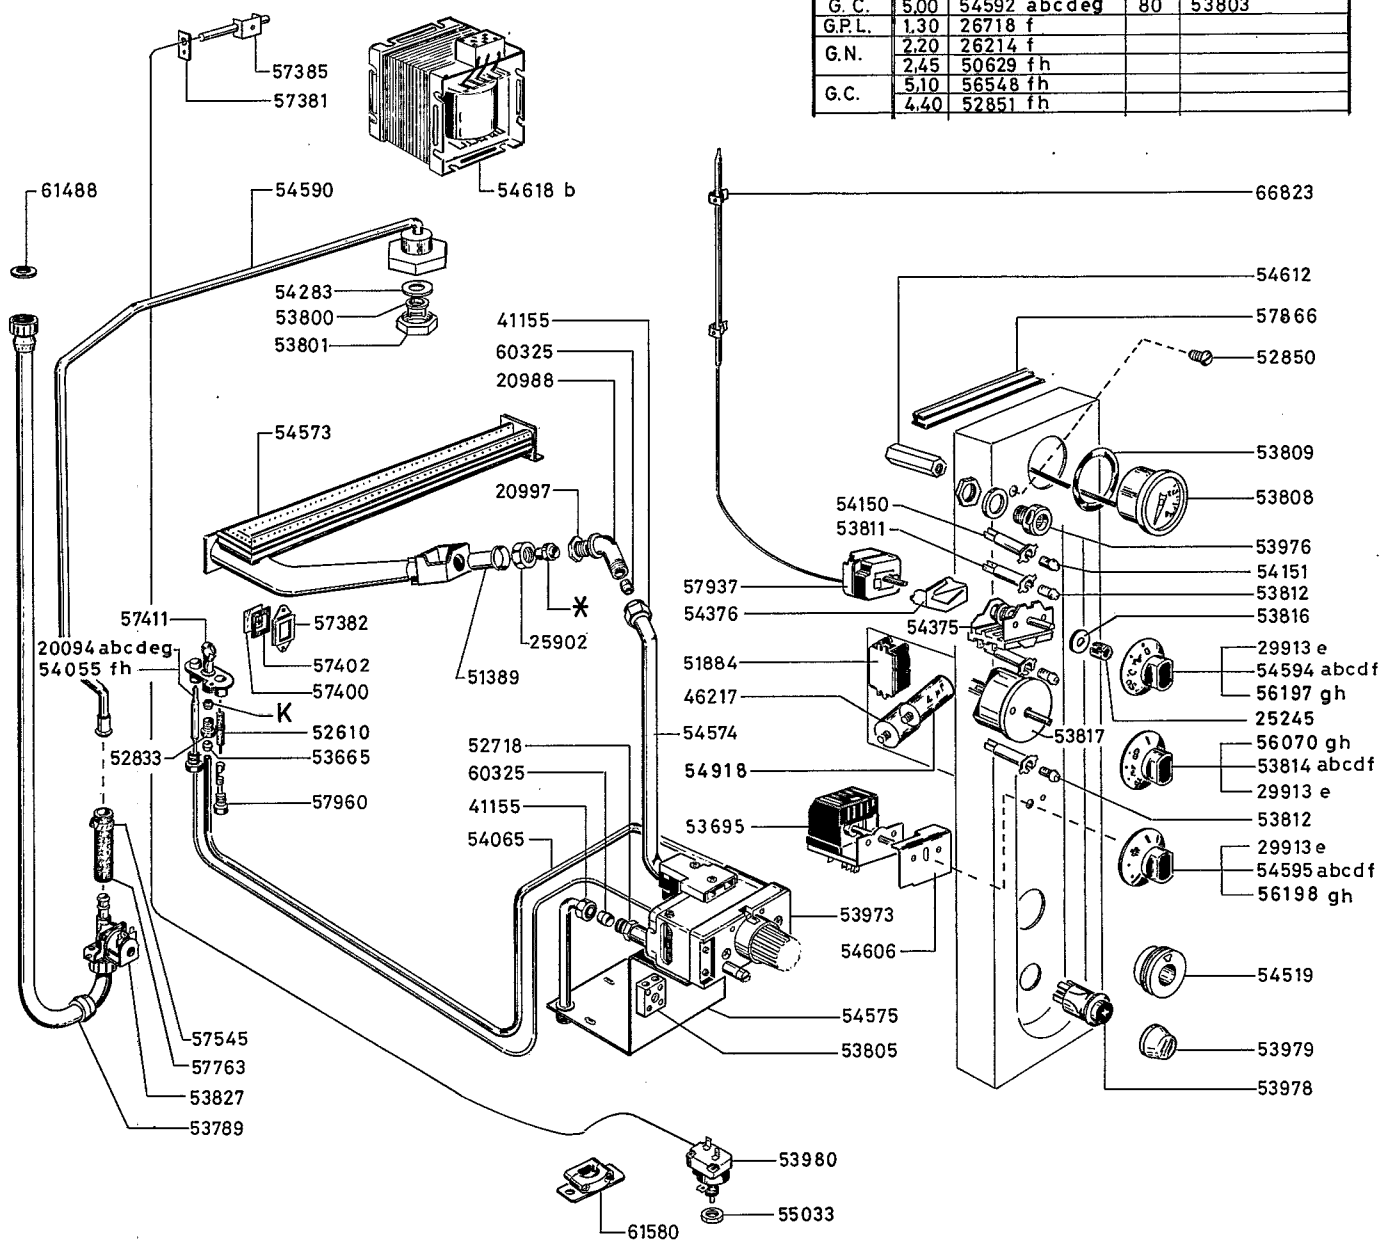

TCR 1402 03.64.89a / 03.64.90a

**FORNO A CONVEZIONE A GAS DA 6 GRIGLIE
6 GRIDS GAS CONVECTION OVEN**

RIF. Da matricola
REF. from serial
N°

a	b	c	d	e	f	g	h		
241500 FCF/G6	724 302 FCF/G6ELUX	241515 PFCF/G6	241510 FCF/G6'F	724 222 4202 N	241 006 FCF/G6 D	2 FC 02 B	770 345		15 09 89

OMNIA SERVICE srl
Via Cesare Battisti, 12 - 31015 Conegliano (TV) - Italy

© RIPRODUZIONE, ANCHE PARZIALE, VIETATA
Revised 23/03/92

03 64-89 b

KK03100901 03-64-89C/90B

FORNO A CONVEZIONE A GAS DA 6 GRIGLIE 6 GRIDS GAS CONVECTION OVEN								RIF REF	Da matricola from-serial N°
a	b	c	d	e	f	g	h		
241500 FCF/G6	724302 FCF/G6ELUX	241515 PFCF/G6	241510 FCF/G6 F	724222 4202 N	241006 FCF/G6 D	2FC02B	770345		322.....

OMNIA SERVICE srl
Via Cesare Battisti, 12 - 31015 Conegliano (TV) - Italy

© RIPRODUZIONE, ANCHE PARZIALE, VIETATA
Revised 95-10

03 64-89c

GAS	Ø	*	
		CODICE	RIF. CODICE
G.P.L.	1,50	25954 abcdeg	25 54593
G.N.	2,25	51472 abcdeg	51 53668
G.C.	5,00	54592 abcdeg	80 53803
G.P.L.	1,30	26718 f	
G.N.	2,20	26214 f	
	2,45	50629 fh	
G.C.	5,10	56548 fh	
	4,40	52851 fh	