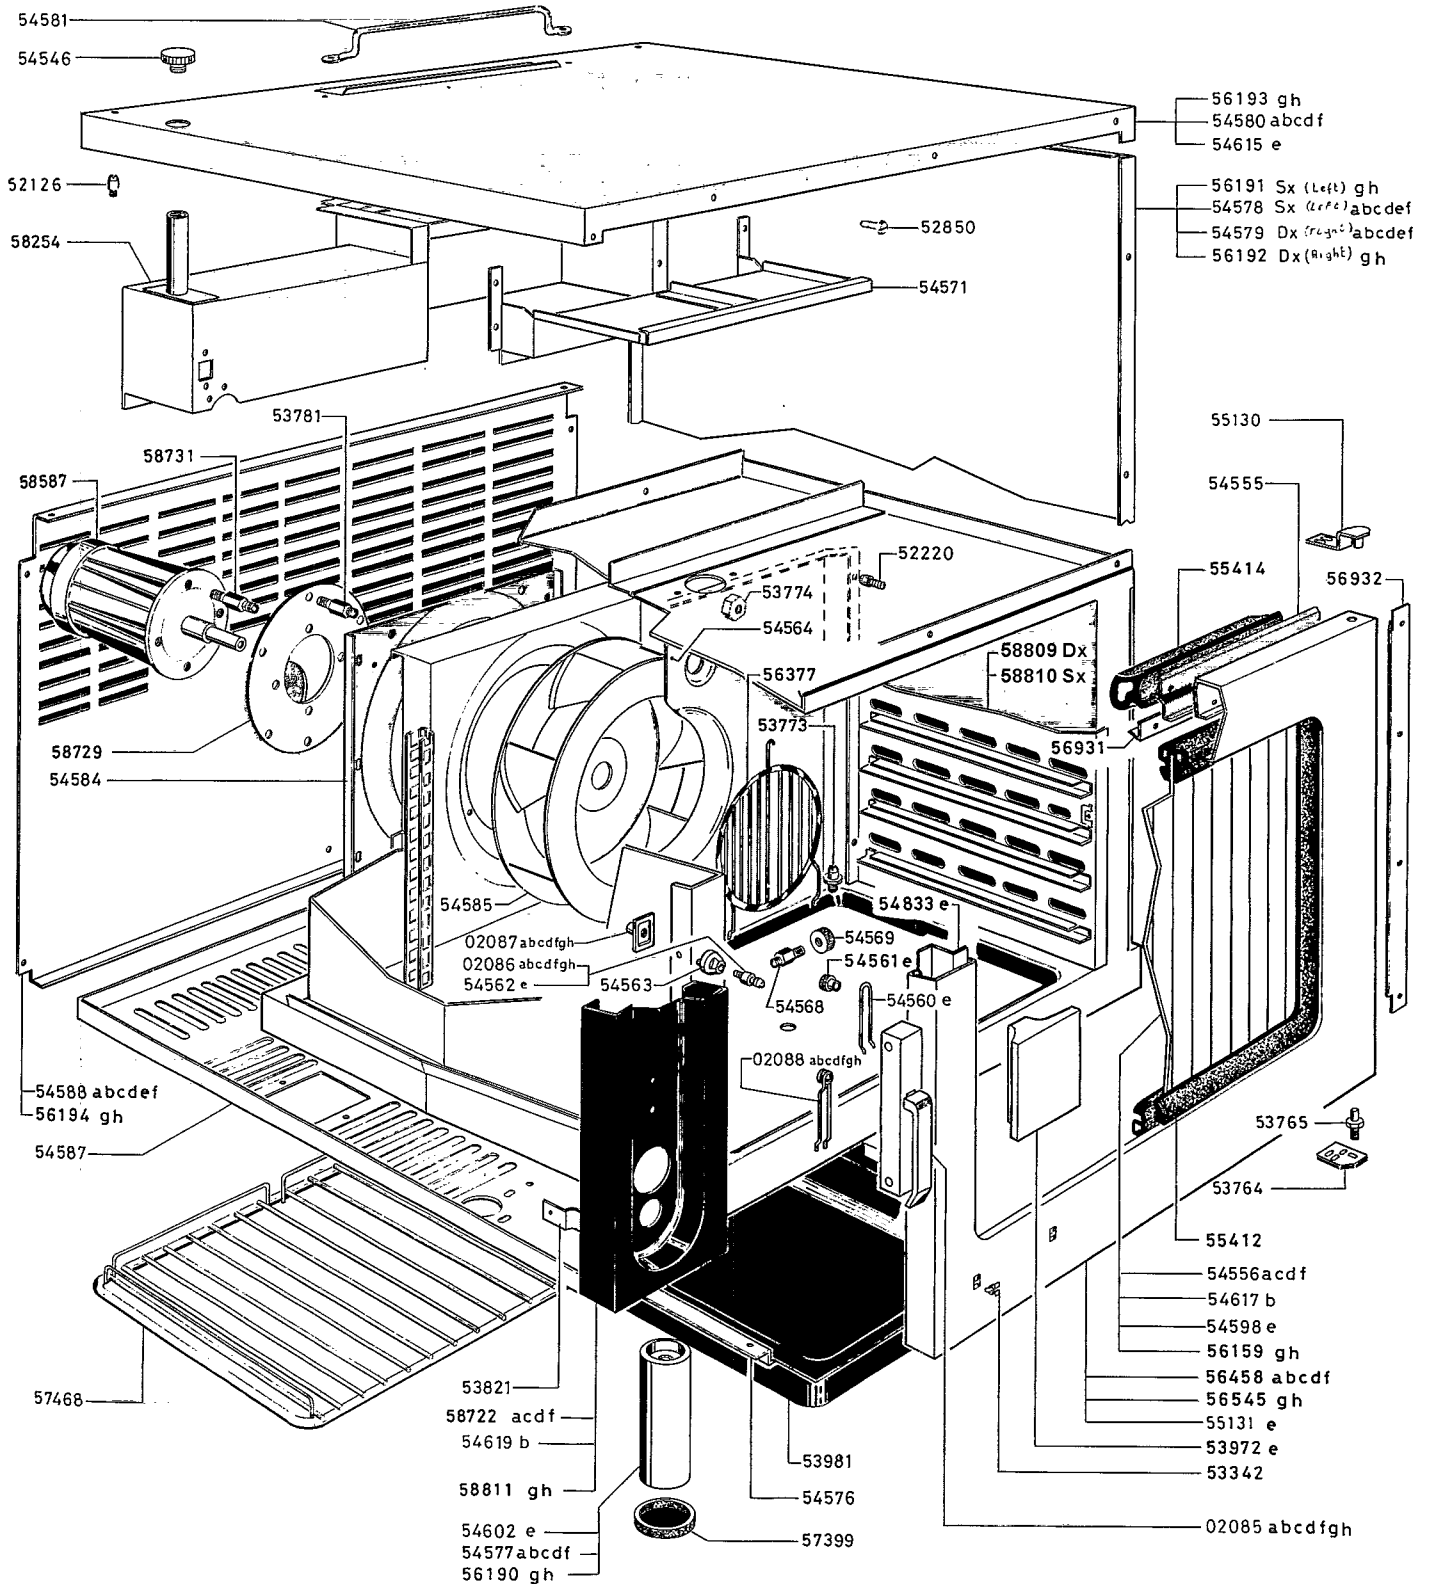

TCR 1402 03.64.89a / 03.64.90a

**FORNO A CONVEZIONE A GAS DA 6 GRIGLIE
6 GRIDS GAS CONVECTION OVEN**

RIF. Da matricola
REF. from serial
N°

a	b	c	d	e	f	g	h		
241500 FCF/G6	724 302 FCF/G6ELUX	241515 PFCF/G6	241510 FCF/G6'F	724 222 4202 N	241 006 FCF/G6 D	2 FC 02 B	770 345		15 09 89

OMNIA SERVICE srl
Via Cesare Battisti, 12 - 31015 Conegliano (TV) - Italy

© RIPRODUZIONE, ANCHE PARZIALE, VIETATA
Revised 23/03/92

03 64-89 b

KK03100901 03-64-89C/90B

FORNO A CONVEZIONE A GAS DA 6 GRIGLIE 6 GRIDS GAS CONVECTION OVEN								RIF REF	Da matricola from-serial N°
a	b	c	d	e	f	g	h		
241500 FCF/G6	724302 FCF/G6ELUX	241515 PFCF/G6	241510 FCF/G6 F	724222 4202 N	241006 FCF/G6 D	2FC02B	770345		322.....

OMNIA SERVICE srl
Via Cesare Battisti, 12 - 31015 Conegliano (TV) - Italy

© RIPRODUZIONE, ANCHE PARZIALE, VIETATA
Revised 95-10

03 64-89c

GAS	Ø	*	
		CODICE	RIF. CODICE
G.P.L.	1,50	25954 abcdeg	25 54593
G.N.	2,25	51472 abcdeg	51 53668
G.C.	5,00	54592 abcdeg	80 53803
G.P.L.	1,30	26718 f	
G.N.	2,20	26214 f	
	2,45	50629 fh	
G.C.	5,10	56548 fh	
	4,40	52851 fh	