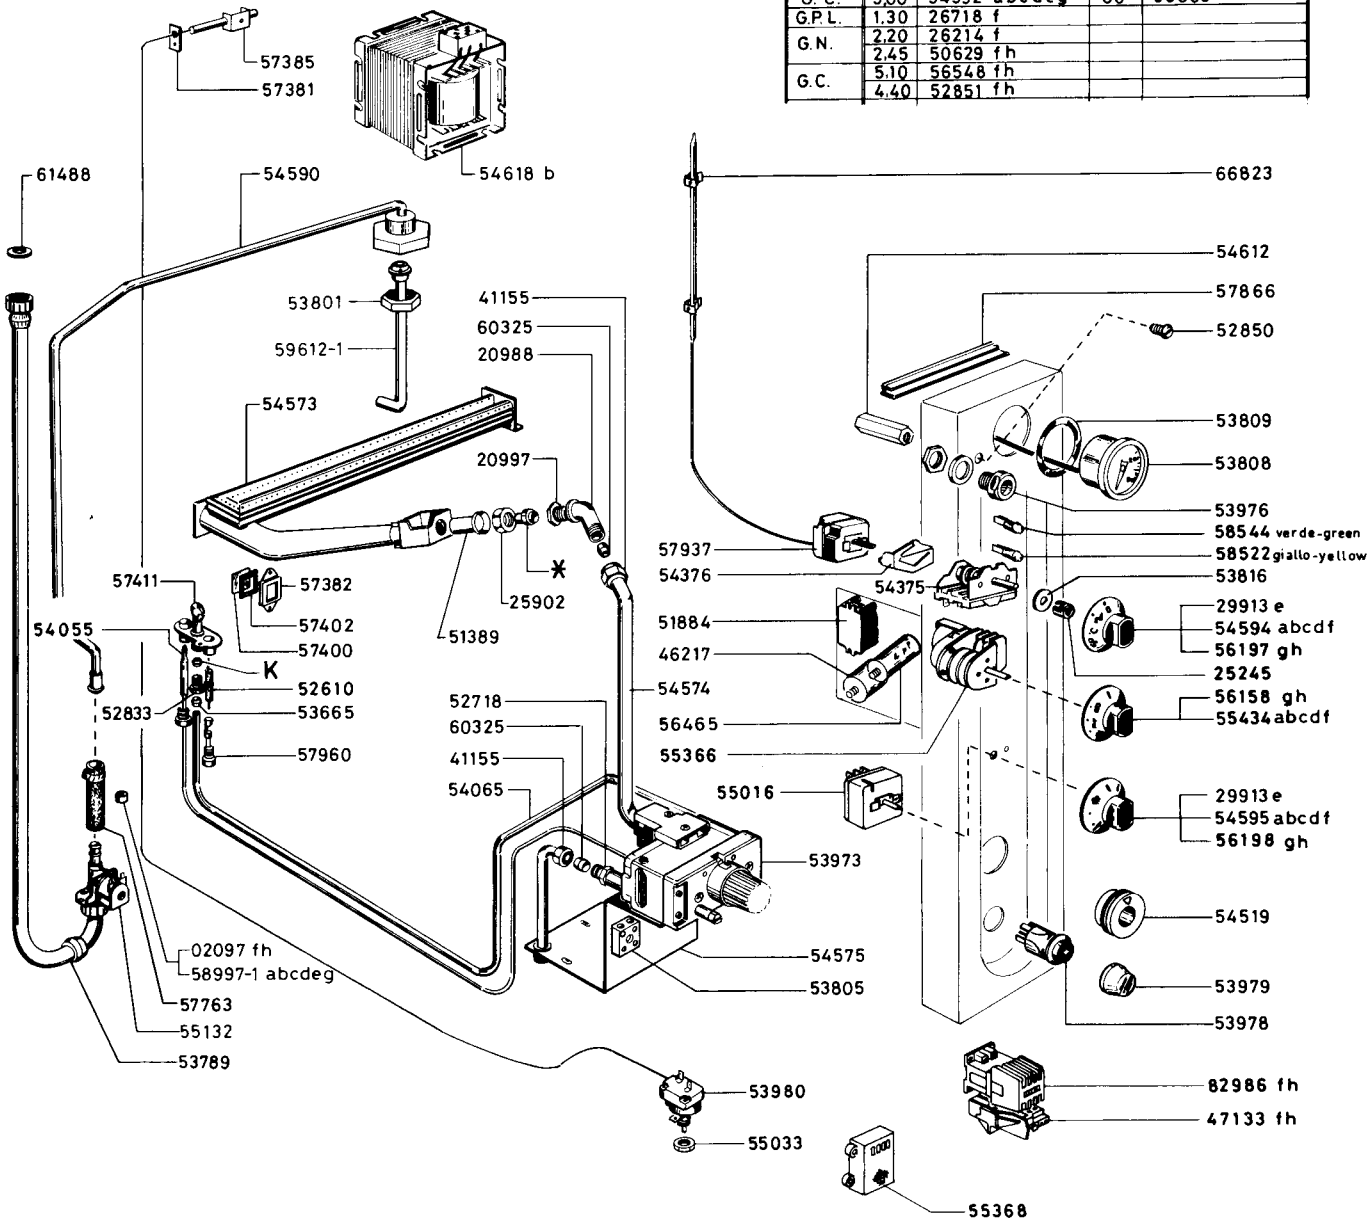

*		K	
GAS	Ø	CODICE	RIF.	CODICE
G.P.L.	1,50	25954 abcdeg	25	54593
G.N.	2,25	5147 2 abcdeg	51	53668
G.C.	5,00	54592 abcdeg	80	53803
G.P.L.	1,30	26718 f		
G.N.	2,20	26214 f		
	2,45	50629 fh		
G.C.	5,10	56548 fh		
	4,40	52851 fh		

**FORNO A CONVEZIONE A GAS DA 6 GRIGLIE
6 GRIDS GAS CONVECTION OVEN**

RIF. REF. Da matr. from-serial N°

a	b	c	d	e	f	g	h		
241500 FCF/G6	724302 FCF/G6ELUX	241515 PFCE/G6	241510 FCF/G6 F	724222 4202 N	241006 FCF/G6 D	2FC02 B	770345		03 06 91 1 310.....

03 64-90 b