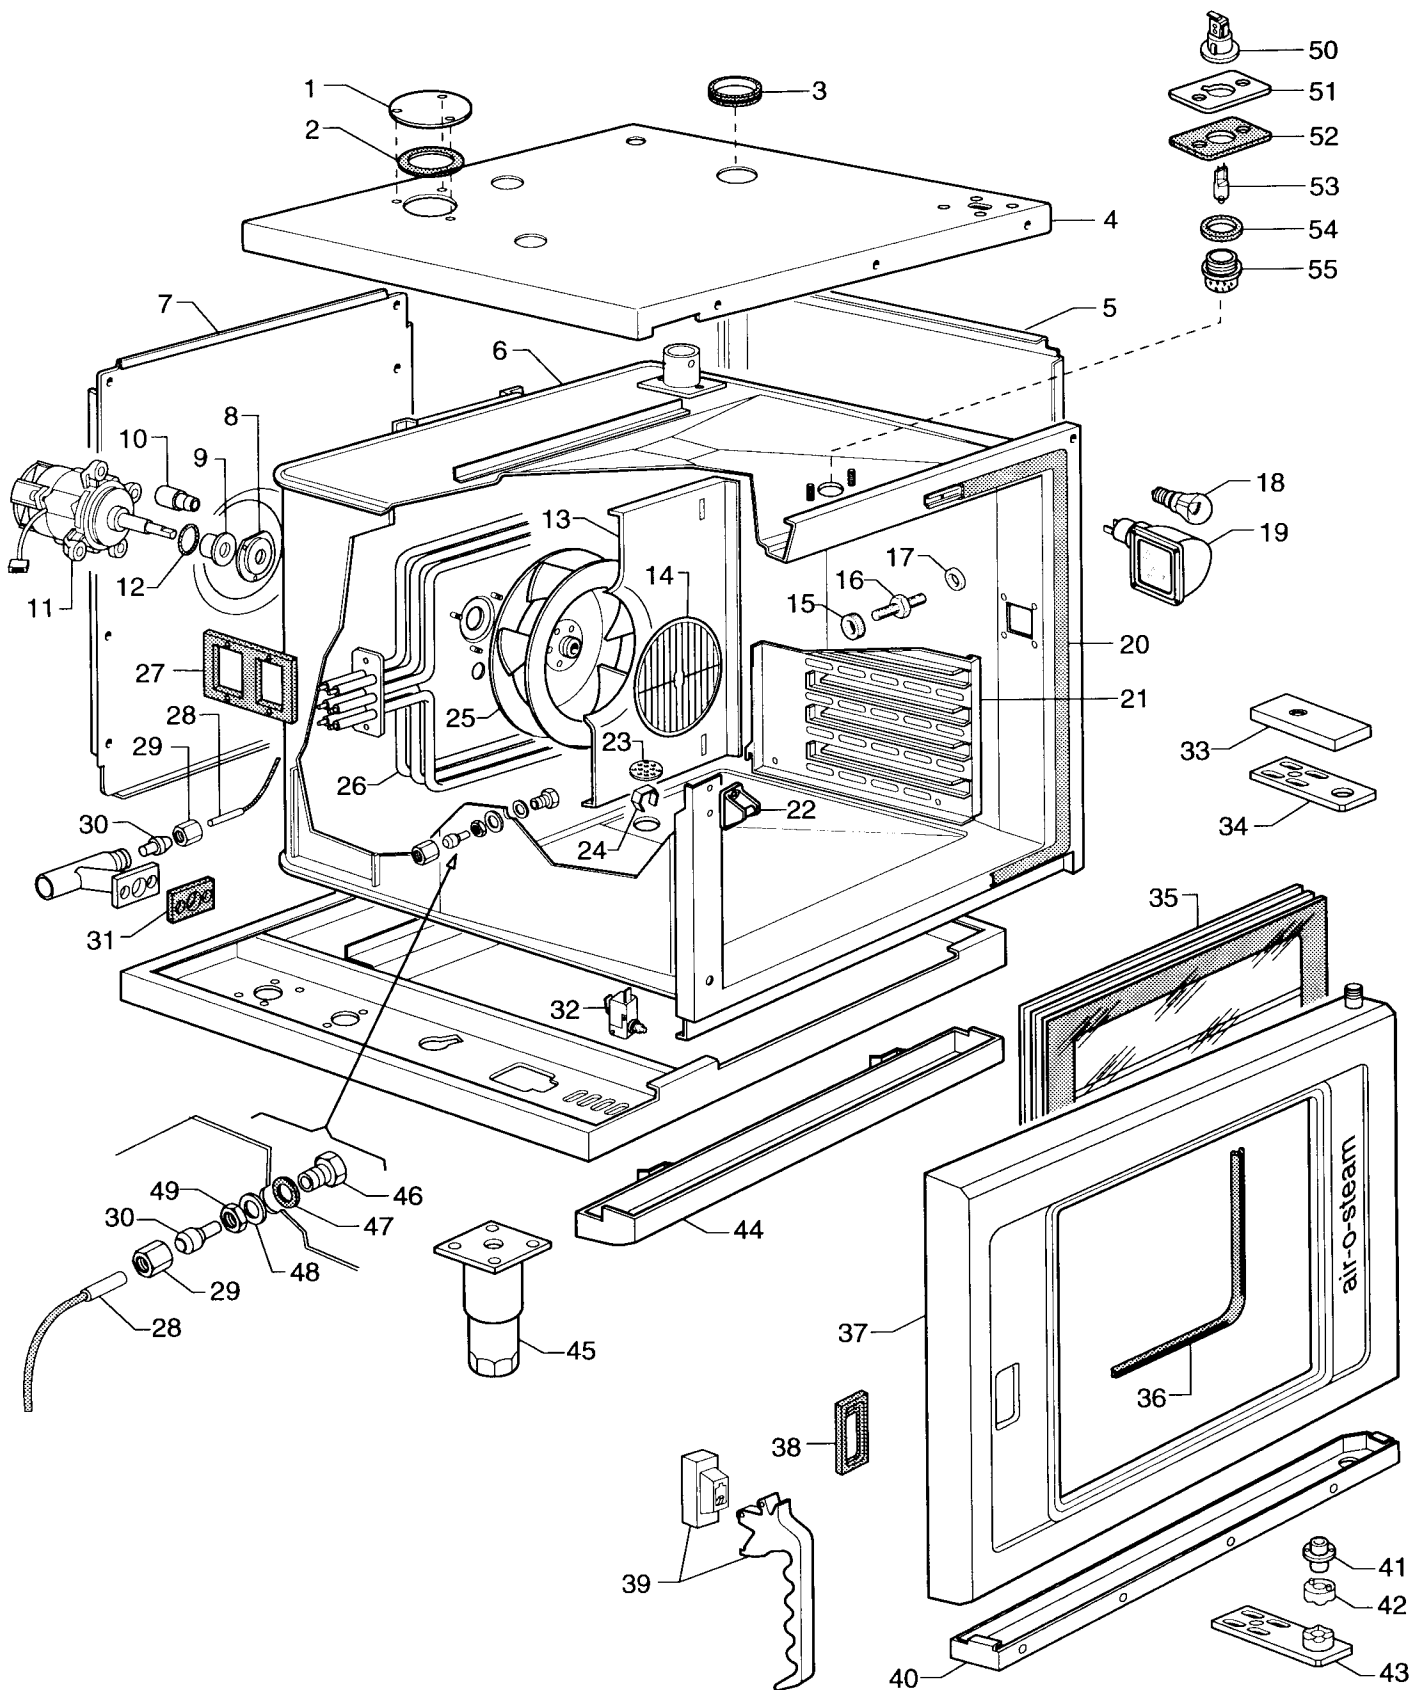

FORNO CONVEZIONE-VAPORE ELETTRICO 6 GN 1/1
6 GN 1/1 ELECTRIC STEAM - CONVECTION OVEN

PNC	Model	Ref.	Page	Type
260 280	5711 - 3 - 6	a	1 - 3	
260 281	5711 - 3 - 7	b	1 - 3	air o steam
260 282	5711 - 3 - 8	c	1 - 3	
260 283	5711 - 3 - 10	d	1 - 3	FCV/E 6 1/1
260 285	5711 - 3 - 8 CH	e	1 - 3	
260 286	5711 - 3 - 10 CH	f	1 - 3	

Indice

Pag. 1 Cella forno e porta
2 Boiler e componenti
3 Componenti elettrici
4-7 Lista ricambi

Index

Oven cabinet and door
Boiler and components
Electrical components
Spare parts list

Marchio / Brand: J
Paese / Country: Tutti / All
Factory code: 9731