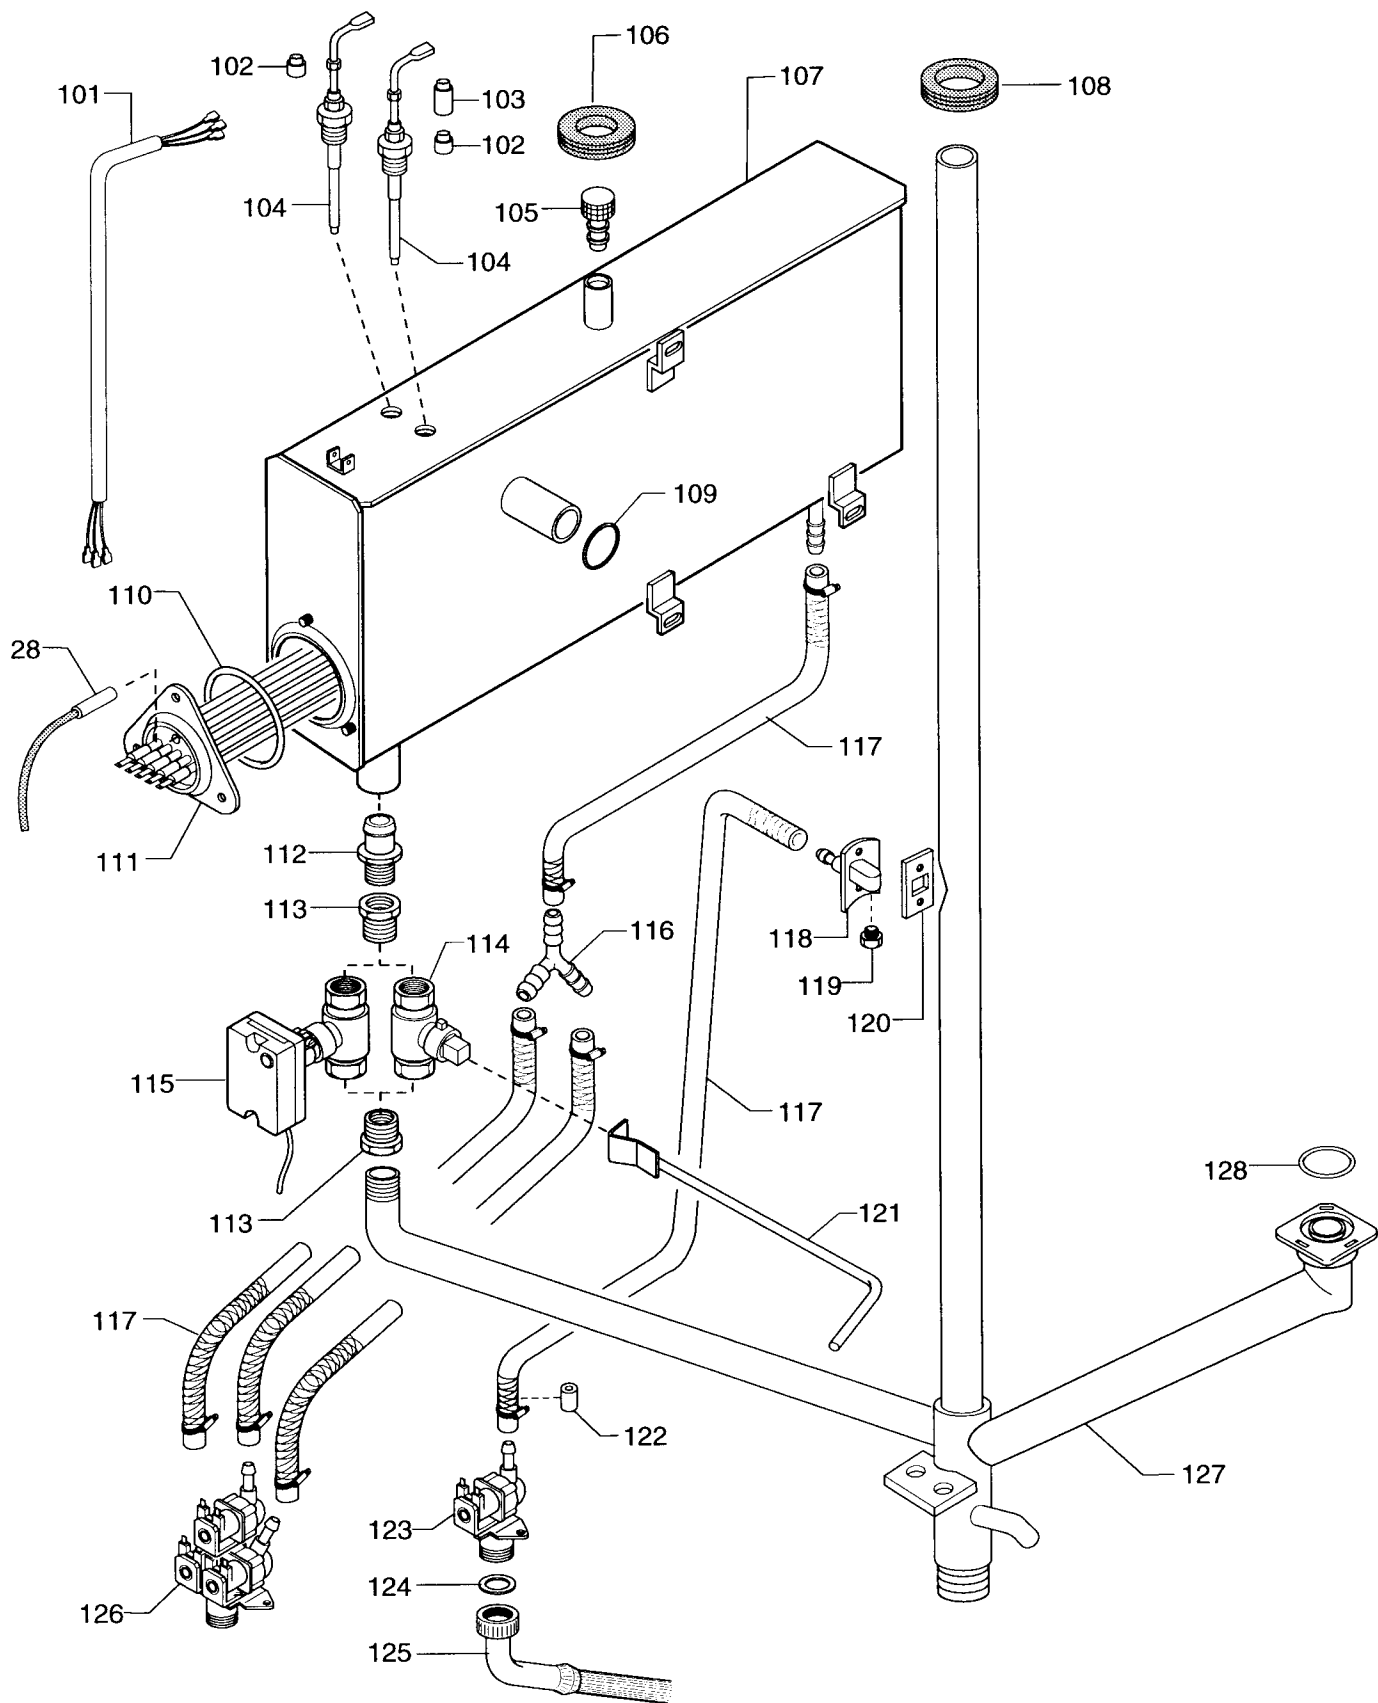

FORNO CONVEZIONE-VAPORE ELETTRICO 6 GN 1/1 5711 - 3
6 GN 1/1 ELECTRIC STEAM - CONVECTION OVEN