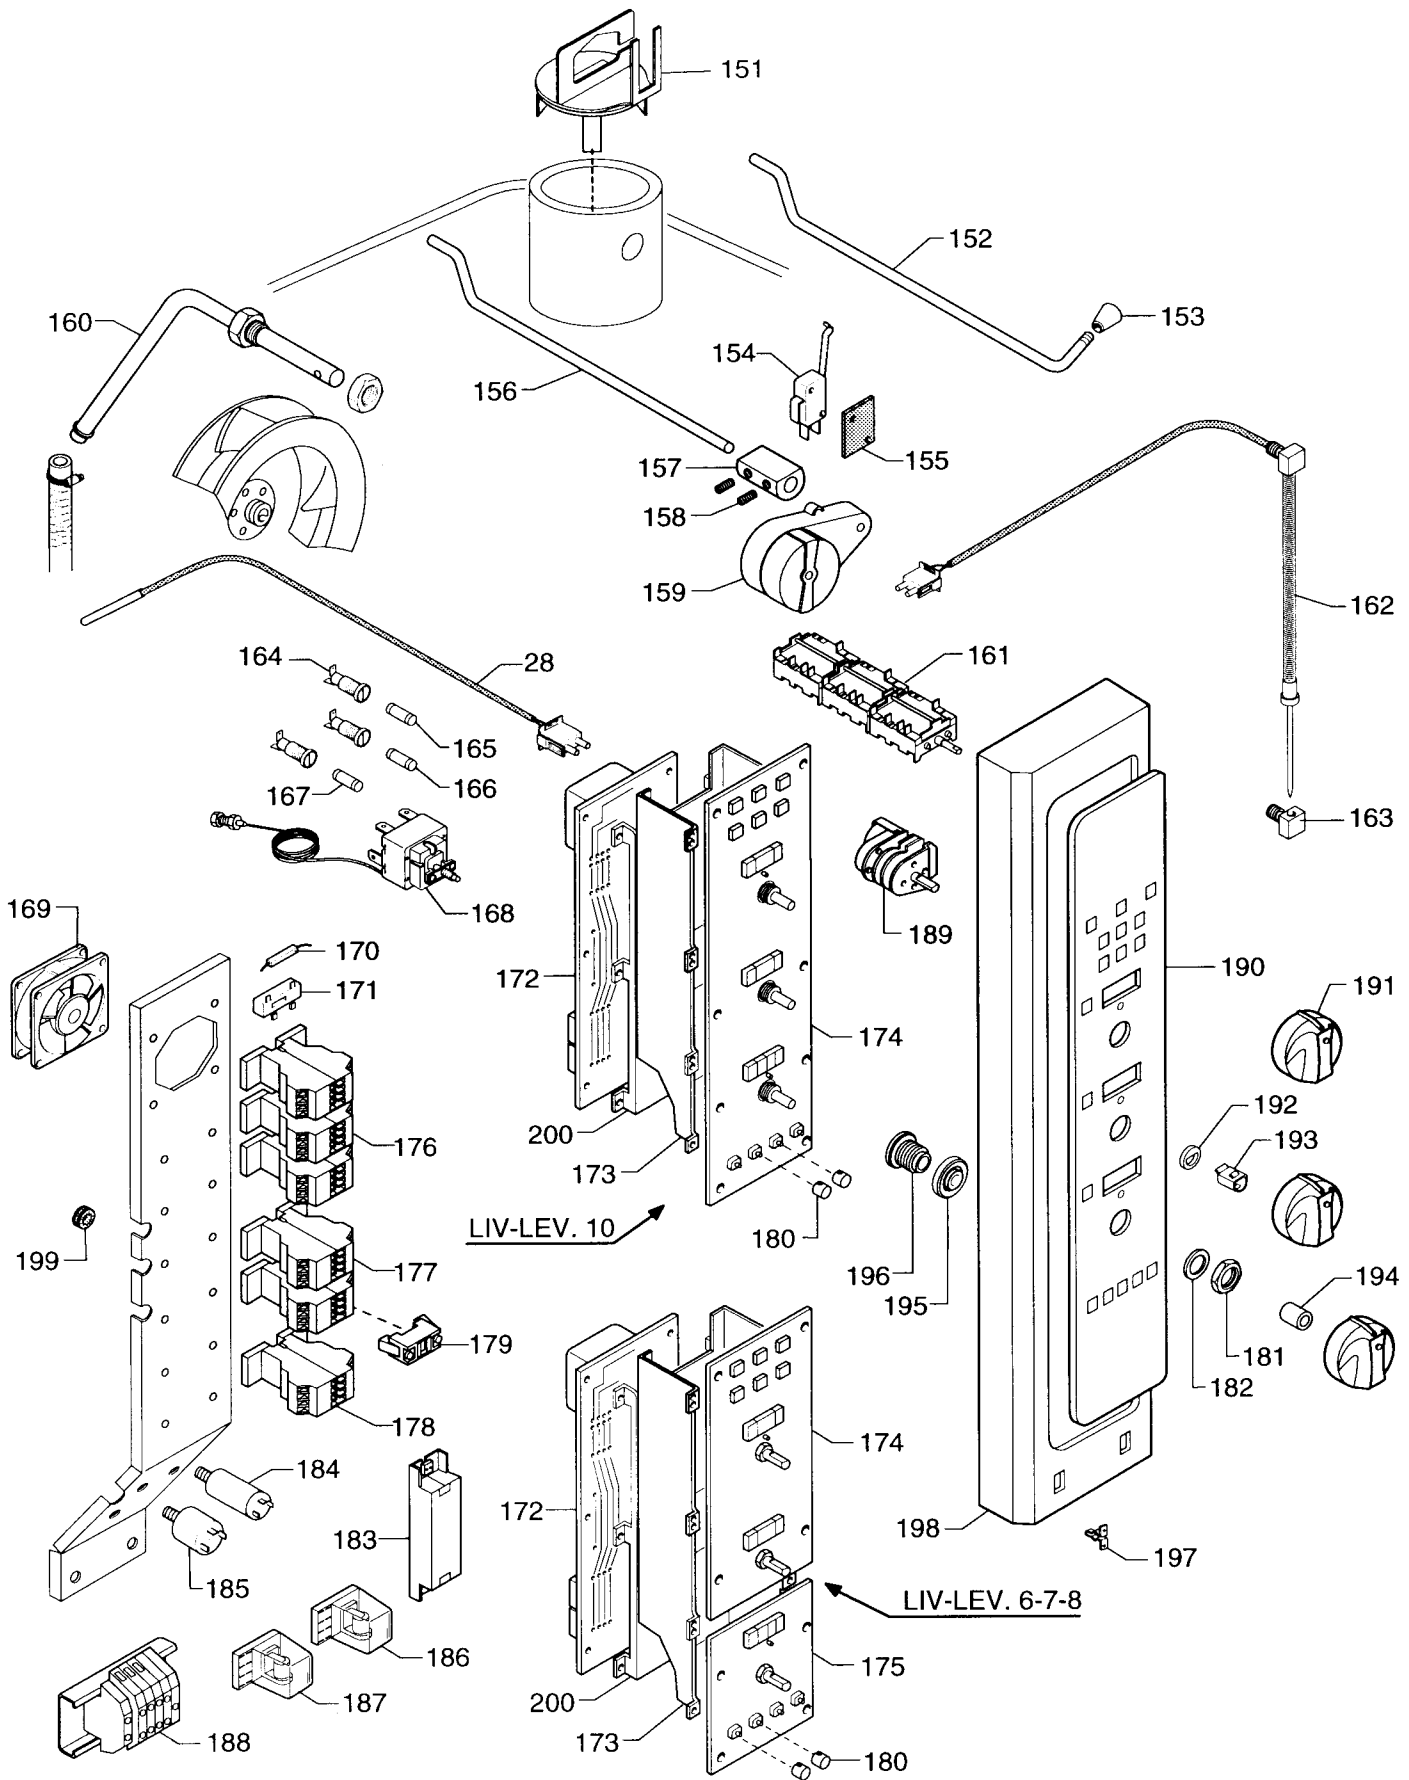

FORNO CONVEZIONE-VAPORE ELETTRICO 6 GN 1/1 5711 - 3
6 GN 1/1 ELECTRIC STEAM - CONVECTION OVEN

FORNO CONVEZIONE-VAPORE ELETTRICO 6 GN 1/1
6 GN 1/1 ELECTRIC STEAM - CONVECTION OVEN

PNC	Model	Ref.	Page	Type	
260281	5711 - 3 - 7	b	1-2-3-4	Level 7	air o steam
260282	5711 - 3 - 8	c	1-2-3-4	Level 8	
260283	5711 - 3 - 10	d	1-2-3-4	Level 10	FCV/E 6 1/1

Indice

Pag. 1	Oven cabinet and door
2	Boiler and components
3	Electrical components
4	Control panel level 7-8-10
5-8	Lista ricambi

Index

Cella forno e porta
Boiler e componenti
Componenti elettrici
Cruscotto comandi livello 7-8-10
Spare parts list

Marchio / Brand: J
Paese / Country: Tutti / All
Factory code: 9731