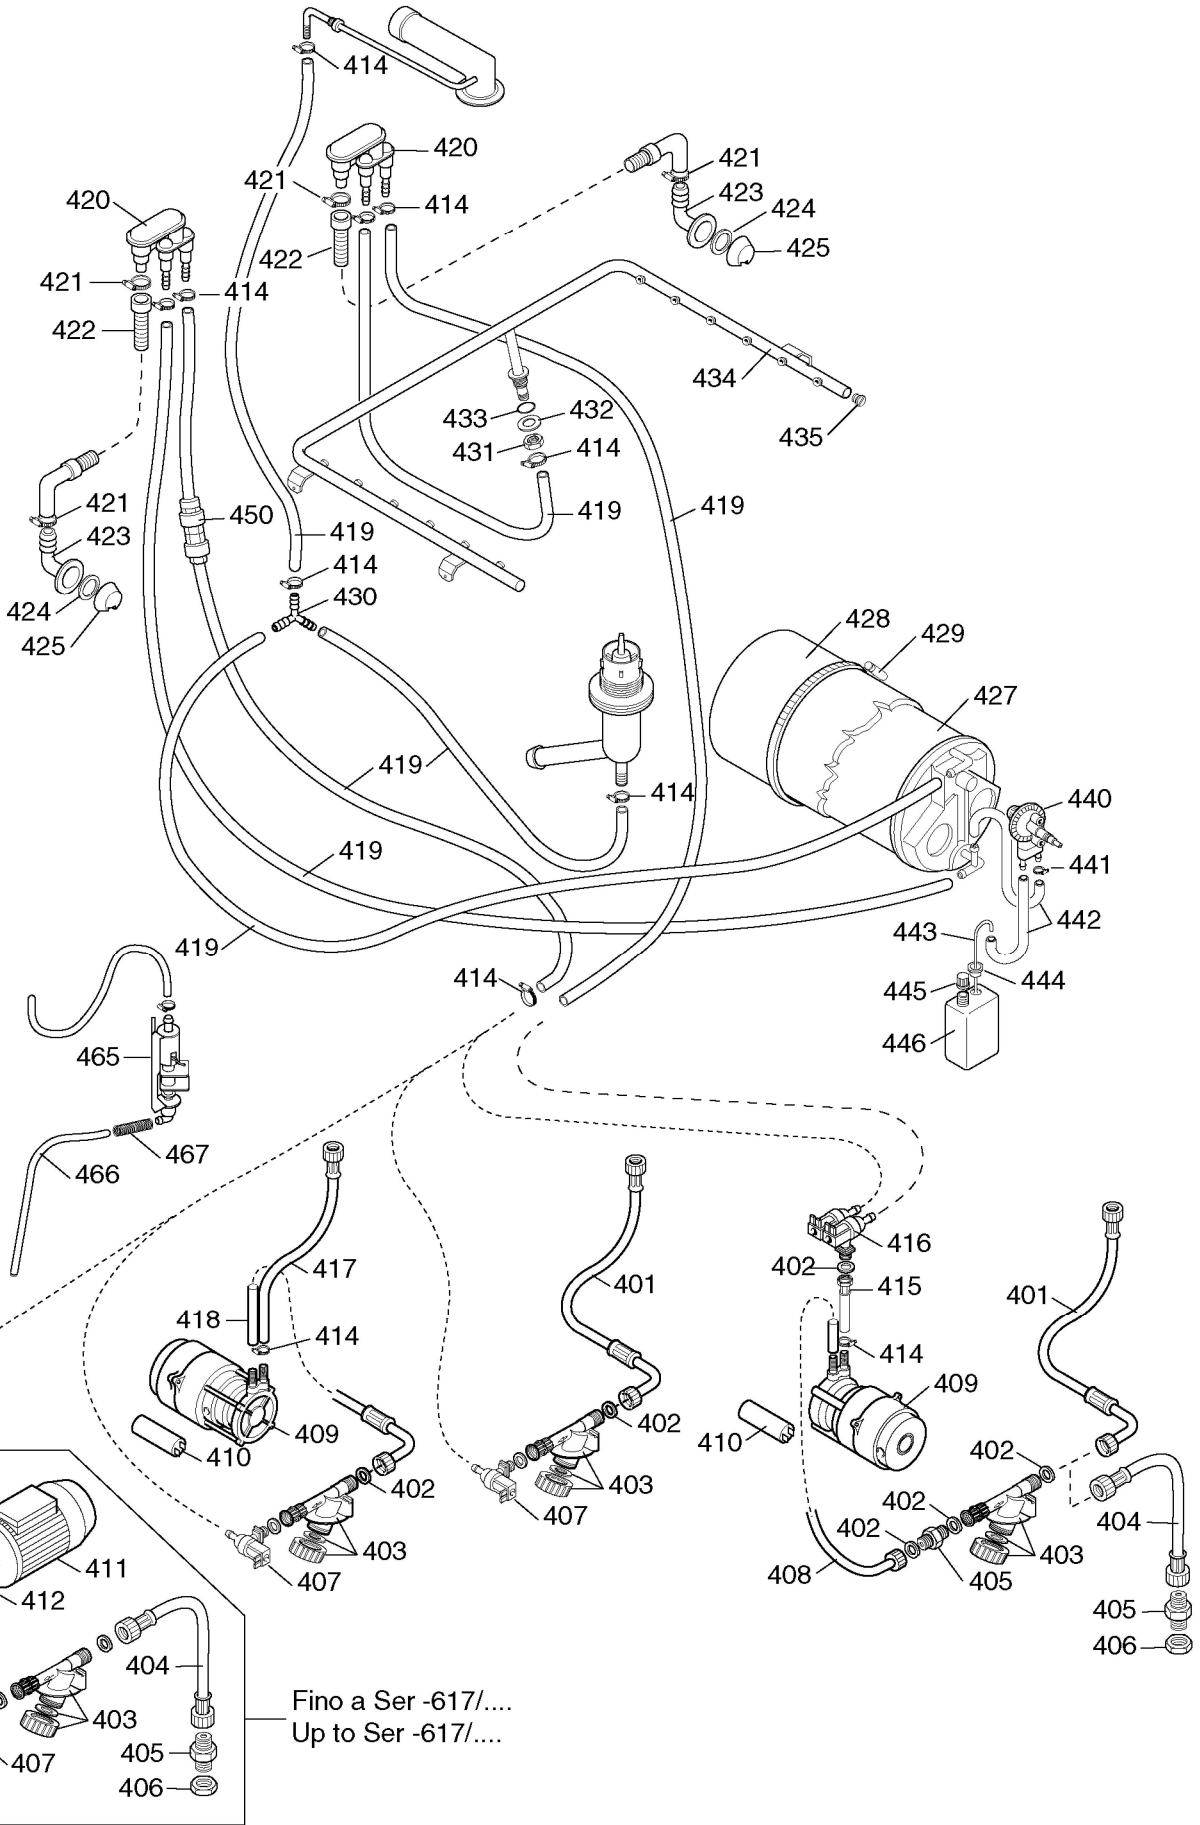

ill. 641001_p3

OS/Doc - LS_10 Zan \ 641001.prm6

ill. 641001_p4

Da Ser. Nr. / From ser. nr.: 509/ ....

Page: 5

Ed. 9906

Doc. Nr.: **6-41 001**