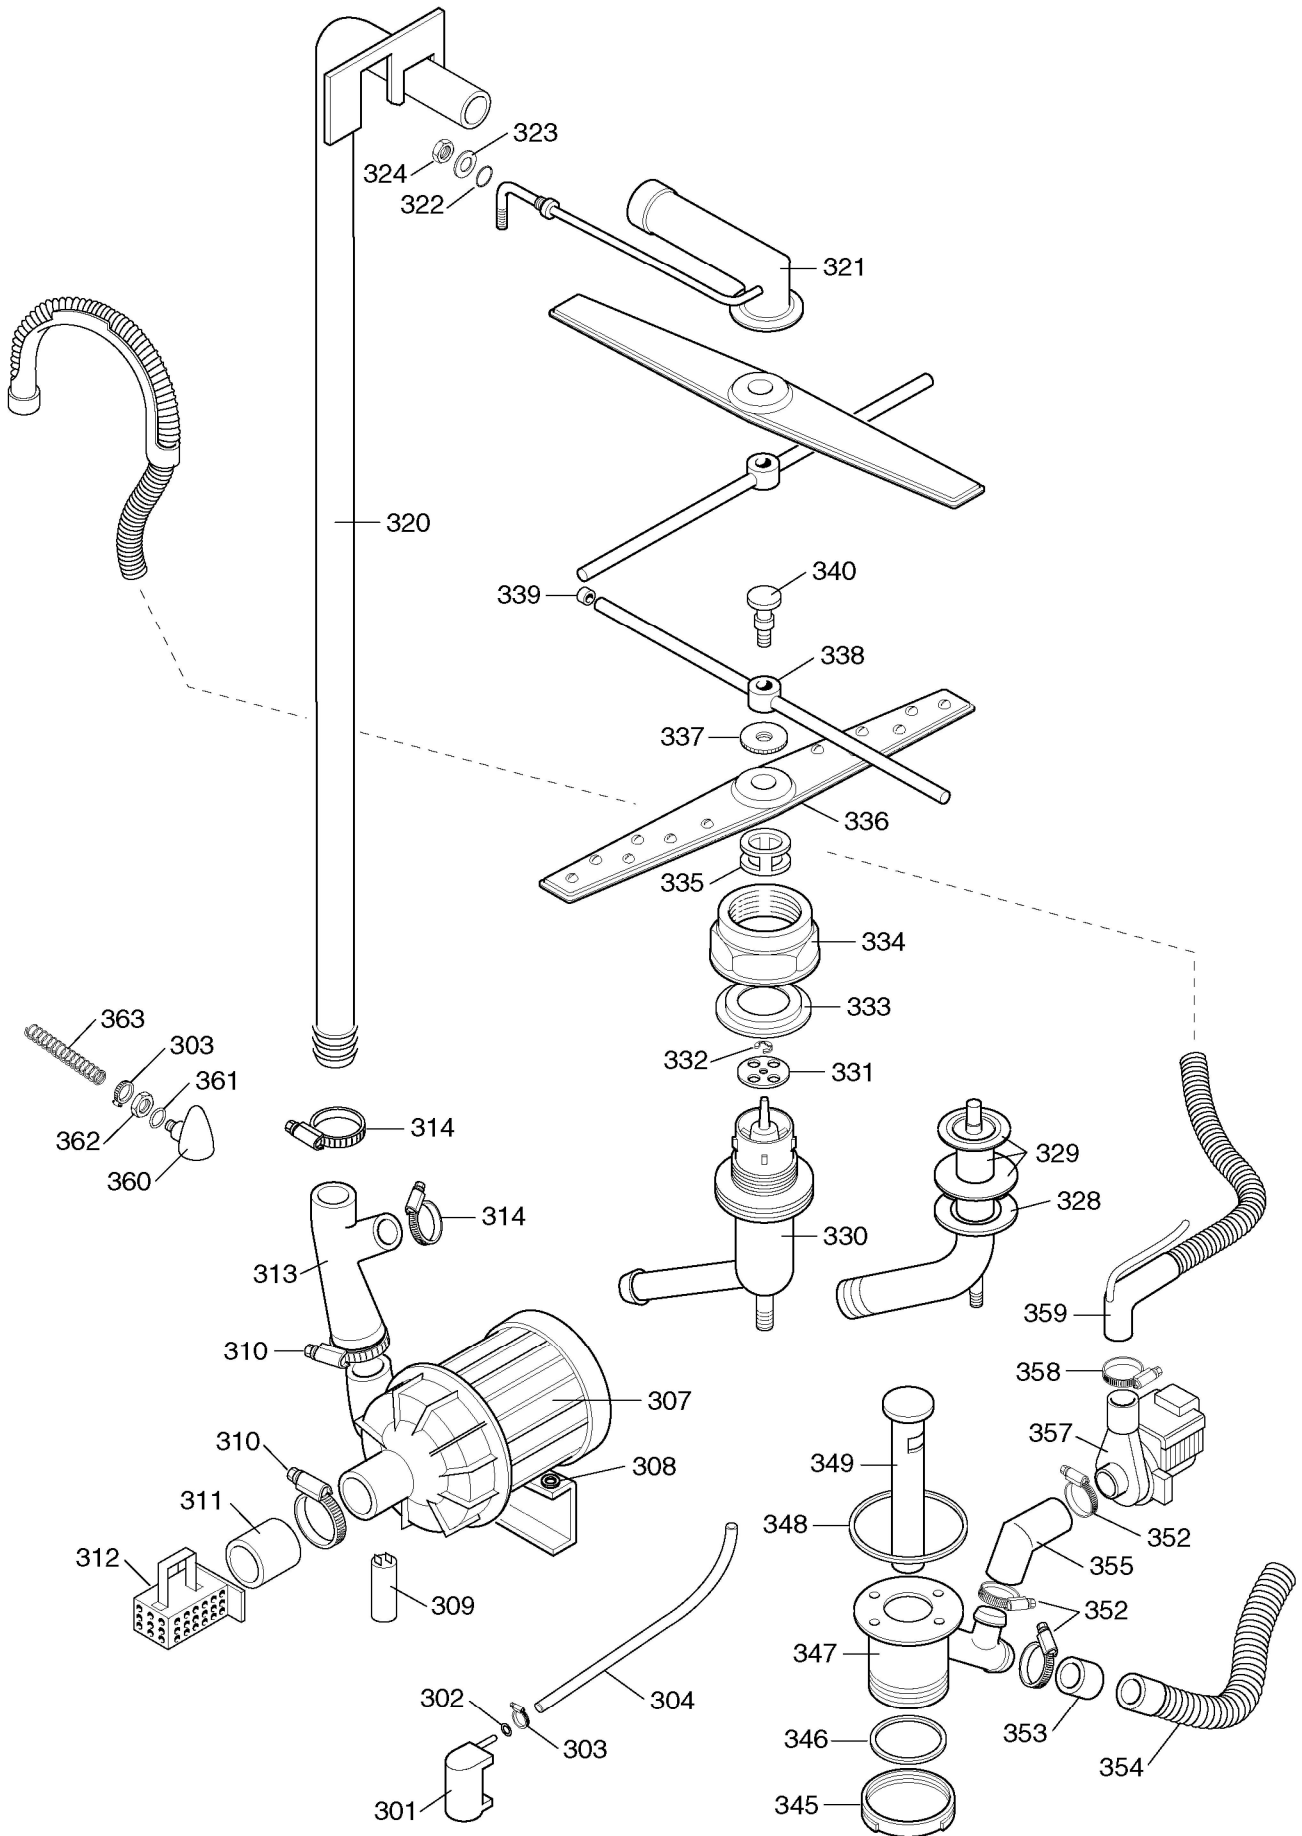

ill. 641001_p2