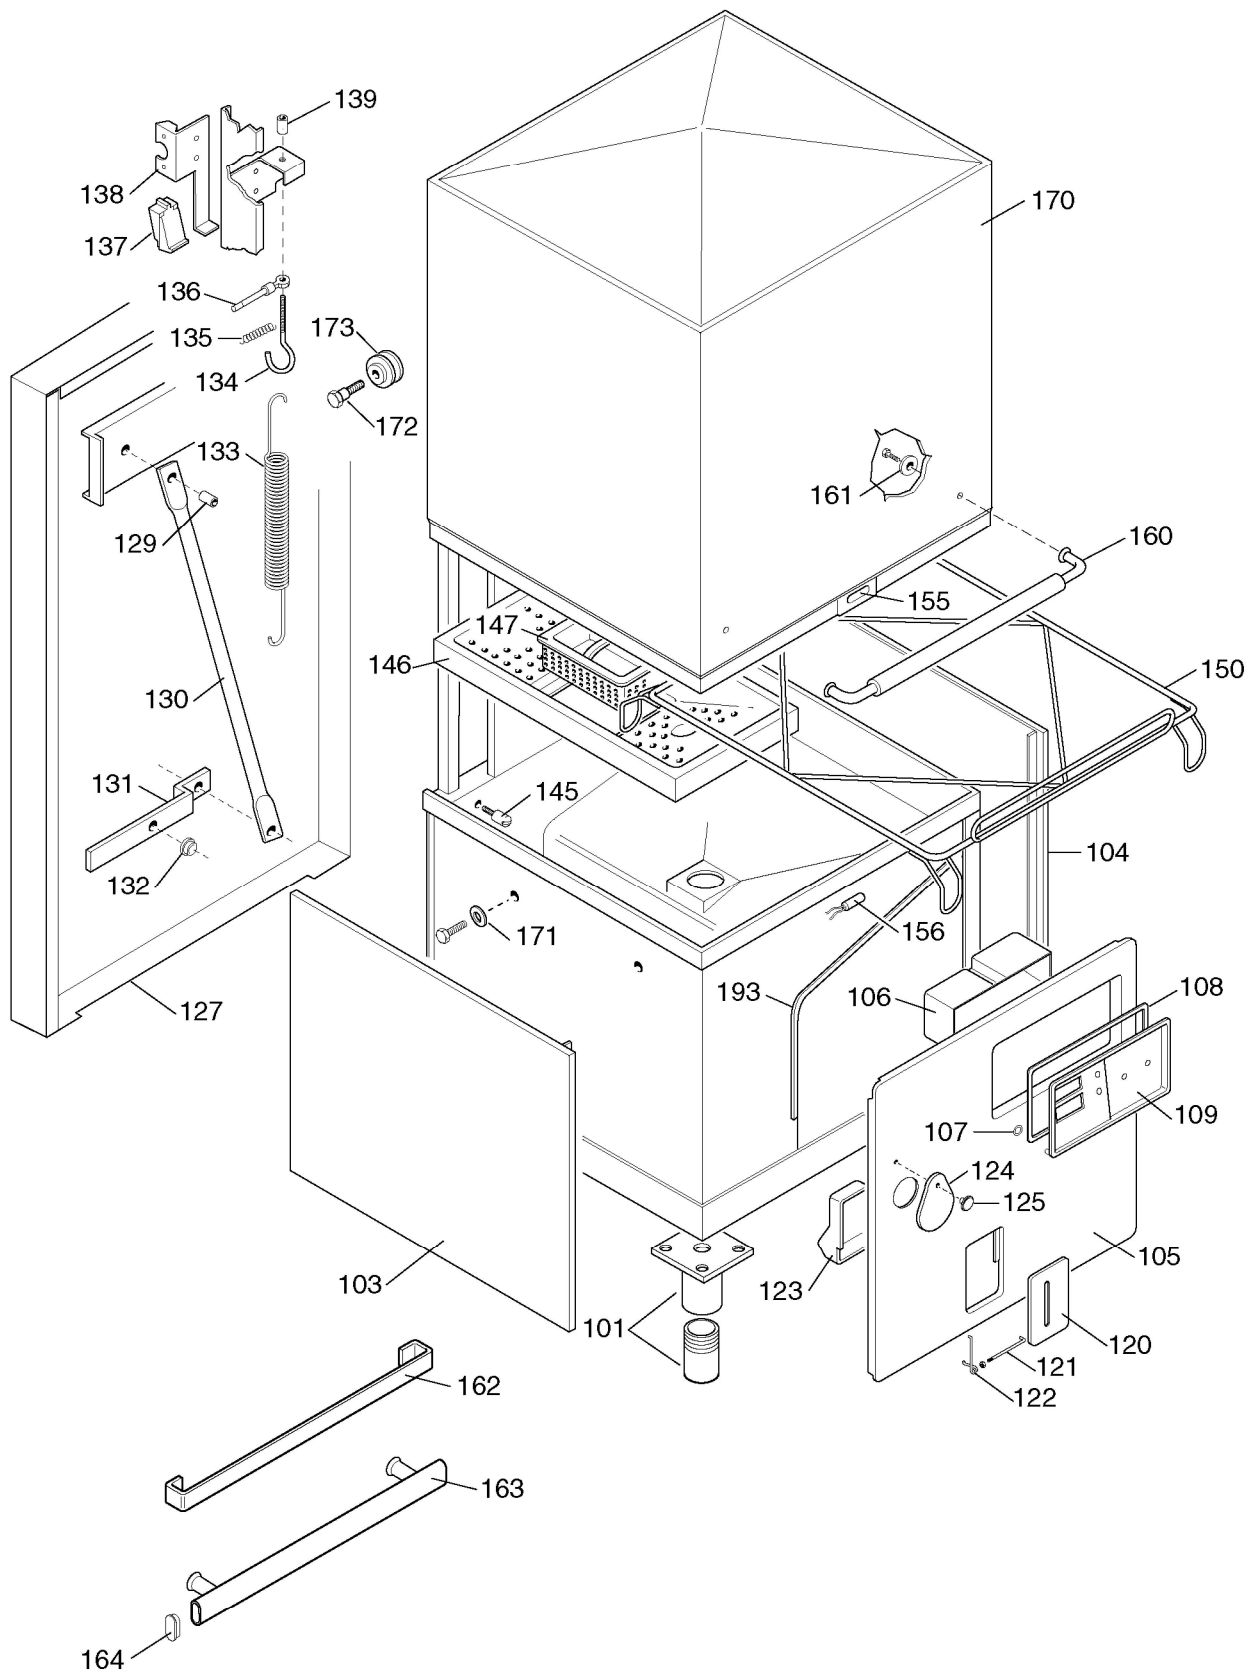

LAVASTOVIGLIE A CAPOTTINA da 1000 / 1200 piatti/h
HOOD TYPE DISHWASHER up to 1000 / 1200 dishes/h

LS 10 / LS 12

Capottina - Hood Type

Code	Type	Ref.	Page	Code	Type	Ref.	Page
504000	LS10D	a	2 4 5 7	504020	LS12D	u	3 4 5 7
504001	LS10	b	2 4 5 7	504021	LS12	v	2 4 5 7
504002	LS10UK/RP	c	2 4 5 7	504022	LS12UK/RP	w	2 4 5 7
504003	LC100	d	2 4 5 7	504023	LC120	x	3 4 5 7
504004	ECOTEMP12	e	3 4 5 7	504024	LS12DP	y	2 4 5 7
504005	LS10/60HZ	f	2 4 5 7	504025	LS12/60HZ	z	2 4 5 7
504006	LS10/1	g	2 4 5 7	504028	LS12F	A	3 4 5 7
504007	LS10/12KW	h	2 4 5 7	504029	LS12DEK	B	2 4 5 7
504008	LS10F	k	2 4 5 7	504053	LS12HD	C	2 4 5 7
504009	LS10DEK	l	2 4 5 7	504061	LS12UK/3Atmo	D	2 4 6 7
504010	LS10/1UKRP	m	2 4 5 7	504063	ECOTEMP12SW	E	3 4 5 7
504011	LS10SW	n	3 4 5 7	504065	ECOTEMP12INS	F	3 4 5 7
504012	LS10J/50HZE	o	2 4 5 7	504078	LS10Mex	N	2 4 5 7
504013	LS10J/60HZE	p	2 4 5 7	504080	LS10N	G	2 4 5 7
504014	LS10DP	q	2 4 5 7	698020	HT1200	H	2 4 5 7
504015	LS10HD	r	2 4 5 7	698021	HT1000	K	2 4 5 7
504018	LS10UK/1Atmo	s	2 4 6 7	727020	HYDRA1200	L	2 4 5 7
504019	LS10UK/3Atmo	t	2 4 6 7	727021	HYDRA1000	M	2 4 5 7

Pag.	Indice
2	Vista generale
3	Vista generale
4	Componenti idraulici
5	Circuito idraulico
6	Circuito idraulico, atmosferico
7	Componenti elettrici
8-15	Lista ricambi

Index
Main view
Main view
Hydraulic components
Hydraulic circuit
Hydraulic circuit, atmospheric
Electrical components
Spare parts list

OS/Doc - LS_10_Zan \ 641001.prm6

Marchio / Brand: Z - A - N - Dek - Wh - Eco
Paese / Country: Tutti / All

Da Ser. Nr. / From ser. nr.: 509/ ....

Page: 1

Ed. 9907

Doc. Nr.:

6-41 001