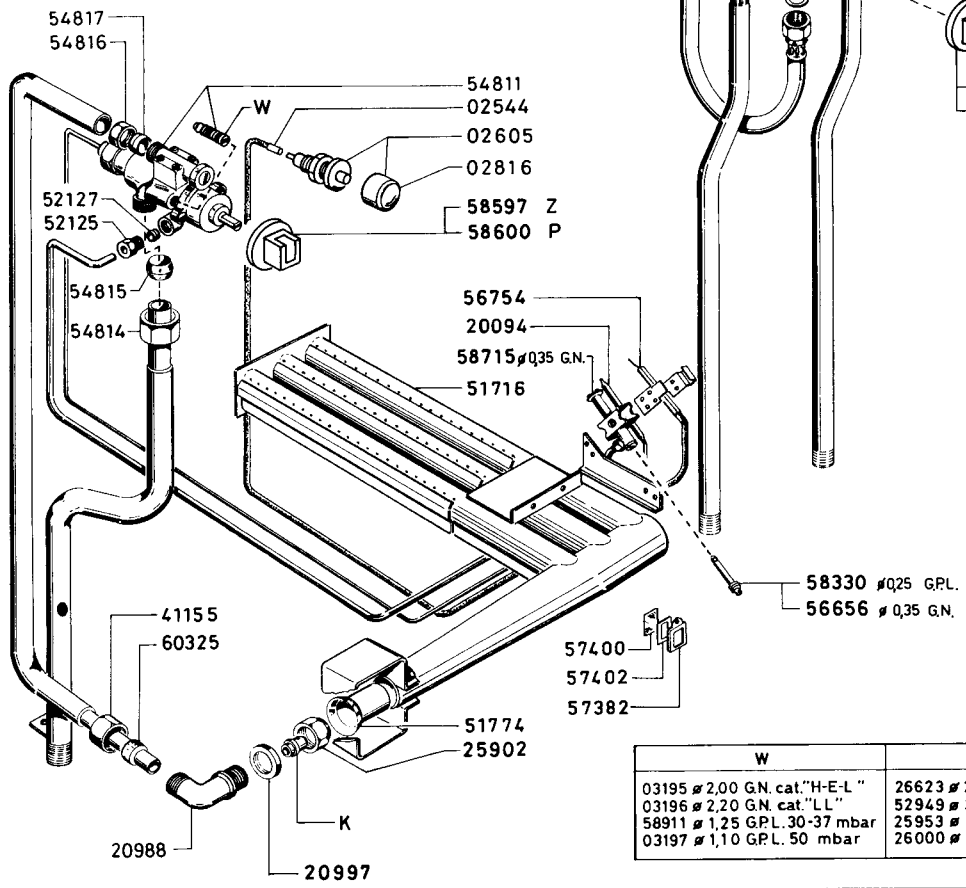

"700" PENTOLE A GAS INDIRETTE GAS HEATED JACHED BOILING PANS						Z - P	da matricola from serial N.
Z				P			91 09 02
a	b	c	d	e	f	g	
162 204 MPN/GI 760	162 012 MPN/GI 761			172 003 RPN/GI 761			

TCR 2426 2-01502 1/2 / 2

Revised 96-01

Pag. 1/2 2-01502

OMNIA SERVICE srl
Via Cesare Battisti, 12 - 31015 Conegliano (TV) - Italy

® RIPRODUZIONE, ANCHE PARZIALE, VIETATA

W	K
03195 # 2,00 G.N. cat."H-E-L"	26623 # 2,85 G.N. cat."H-E-L"
03196 # 2,20 G.N. cat."LL"	52949 # 3,10 G.N. cat."LL"
58911 # 1,25 GPL. 30-37 mbar	25953 # 1,90 GPL. 30-37 mbar
03197 # 1,10 GPL. 50 mbar	26000 # 1,65 GPL. 50 mbar

"700" PENTOLE A GAS INDIRETTE						da matricola	
GAS HEATED JACHED BOILING PANS						from serial	
						N.	
Z				P			91 09 02
a	b	c	d	e	f	g	
162 204	162 012			172 003			
MPN/GI 760	MPN/GI 761			RPN/GI 761			