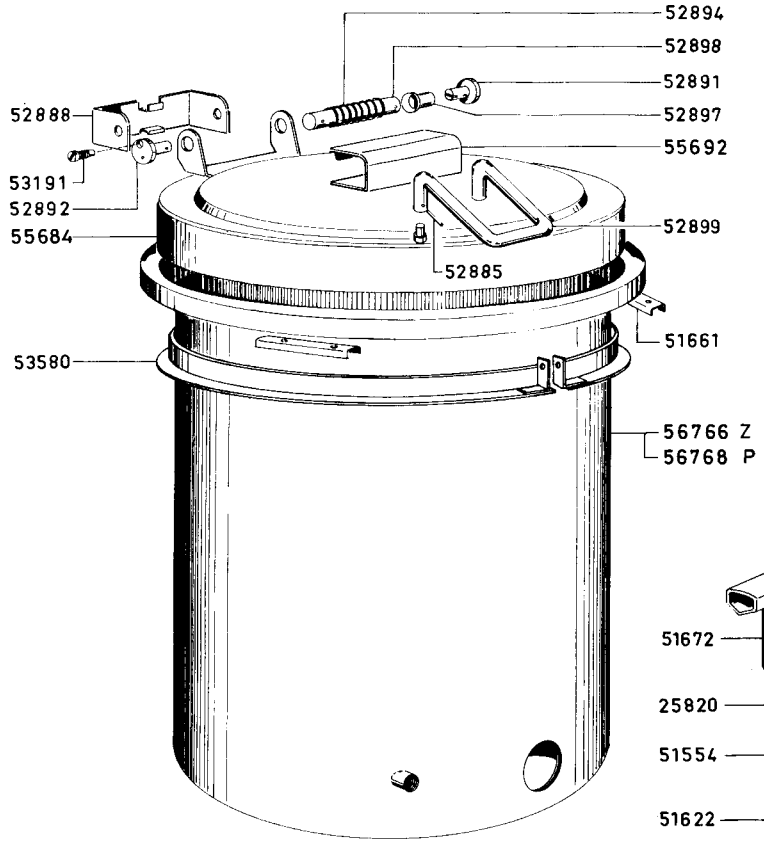

"700" PENTOLE A GAS INDIRETTE GAS HEATED JACHED BOILING PANS						Z - P	da matricola from serial N.
Z				P			91 09 02
a	b	c	d	e	f	g	
162 204 MPN/GI 760	162 012 MPN/GI 761			172 003 RPN/GI 761			

TCR 2426 2-01502 1/2 / 2

Revised 96-01

Pag. 1/2 2-01502

OMNIA SERVICE srl
Via Cesare Battisti, 12 - 31015 Conegliano (TV) - Italy

® RIPRODUZIONE, ANCHE PARZIALE, VIETATA

W	K
03195 # 2,00 G.N. cat."H-E-L"	26623 # 2,85 G.N. cat."H-E-L"
03196 # 2,20 G.N. cat."LL"	52949 # 3,10 G.N. cat."LL"
58911 # 1,25 GPL. 30-37 mbar	25953 # 1,90 GPL. 30-37 mbar
03197 # 1,10 GPL. 50 mbar	26000 # 1,65 GPL. 50 mbar