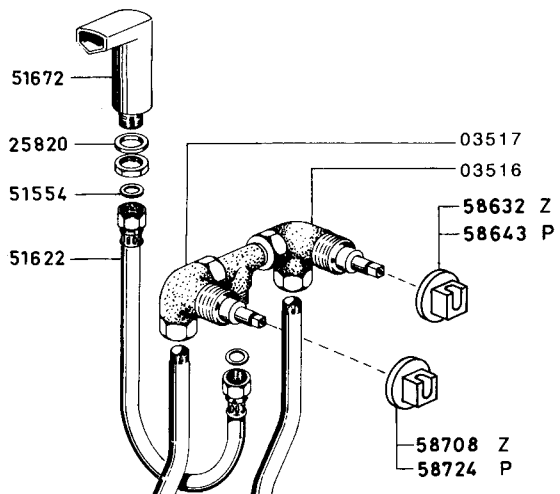

"700" PENTOLE A GAS INDIRETTE GAS HEATED JACHED BOILING PANS						Z - P	da matricola from serial N.
Z				P			91 09 02
a	b	c	d	e	f	g	
162 204 MPN/GI 760	162 012 MPN/GI 761			172 003 RPN/GI 761			

TCR 2426 2-01502 1/2 / 2

Revised 96-01

Pag. 1/2 2-01502

OMNIA SERVICE srl
Via Cesare Battisti, 12 - 31015 Conegliano (TV) - Italy

® RIPRODUZIONE, ANCHE PARZIALE, VIETATA

W	K
03195 # 2,00 G.N. cat."H-E-L"	26623 # 2,85 G.N. cat."H-E-L"
03196 # 2,20 G.N. cat."LL"	52949 # 3,10 G.N. cat."LL"
58911 # 1,25 GPL. 30-37 mbar	25953 # 1,90 GPL. 30-37 mbar
03197 # 1,10 GPL. 50 mbar	26000 # 1,65 GPL. 50 mbar