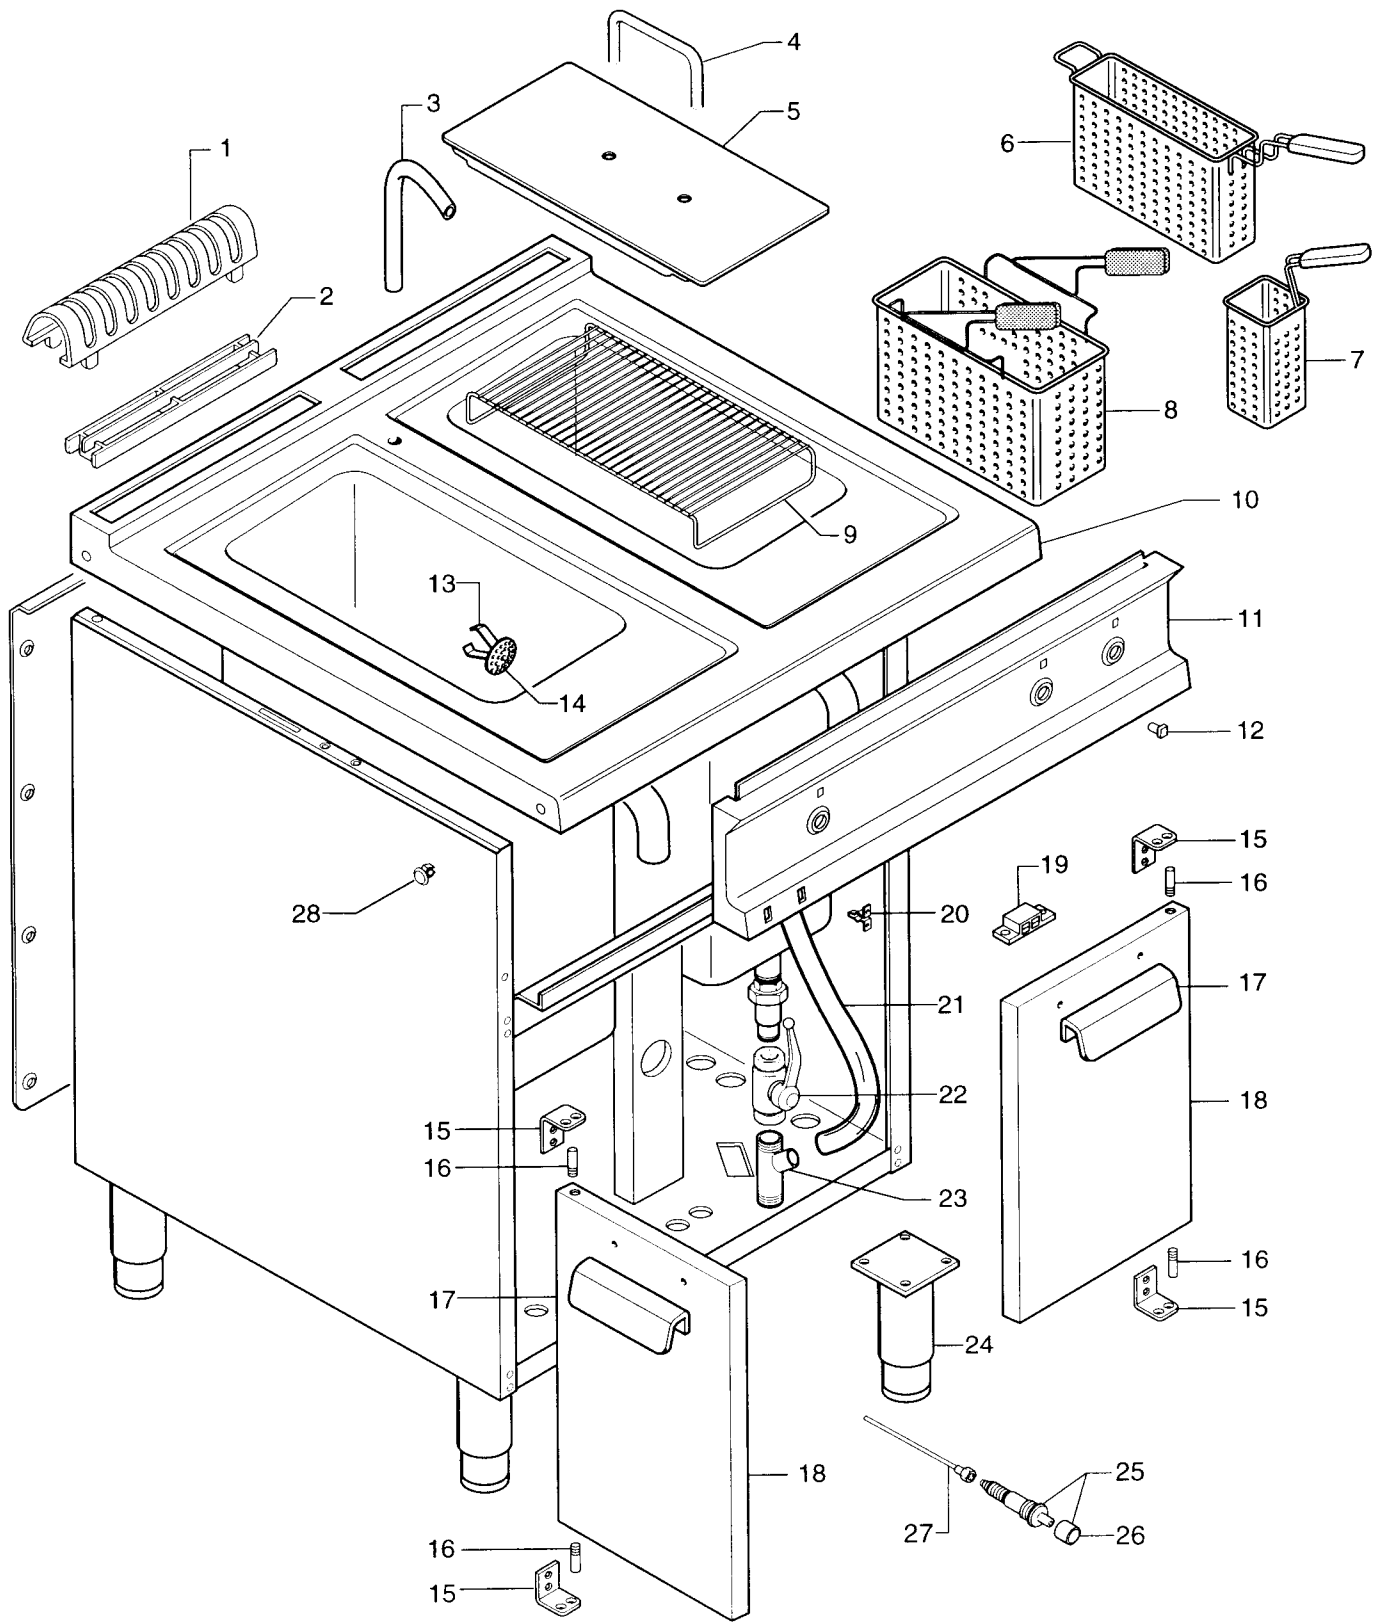

Omnia Service

Via Cesare Battisti, 12
31015 Conegliano (TV) - Italy
Fax: 0438-450202

**CATALOGO PARTI DI RICAMBIO
SPARE PARTS CATALOGUE****CUOCIPASTA GAS
GAS PASTA COOKER**

Code	Type	Ref.	Page
168 940	MCP/G 1S	a	1-2
168 941	MCP/G 2D	b	1-2
168 140	RCP/G 1S	e	1-2
168 141	RCP/G 2D	f	1-2

Indice

Pag. 1 Ripiano-vasca e componenti
2 Componenti gas
3-4 Lista ricambi

Index

Tank-shelf and components
Gas components
Spare parts list

Marchio / Brand: Z - E - P
Paese / Country: Tutti / All

Da Ser. Nr. / From ser. nr.: 810.....

Ed. 9805

Doc. Nr.:

2 - 04 601

CUOCIPASTA GAS PR 700
 GAS PASTA COOKER

* 64
54037 G.N. n°25
54286 G.P.L. n°24

* 58
52607 ø 1,40 G.N.cat. "H-E-L"
52607 ø 1,40 G.N.cat. "L L"
52605 ø 0,90 G.P.L.30-37mbar
04733 ø 0,85 G.P.L.50 mbar