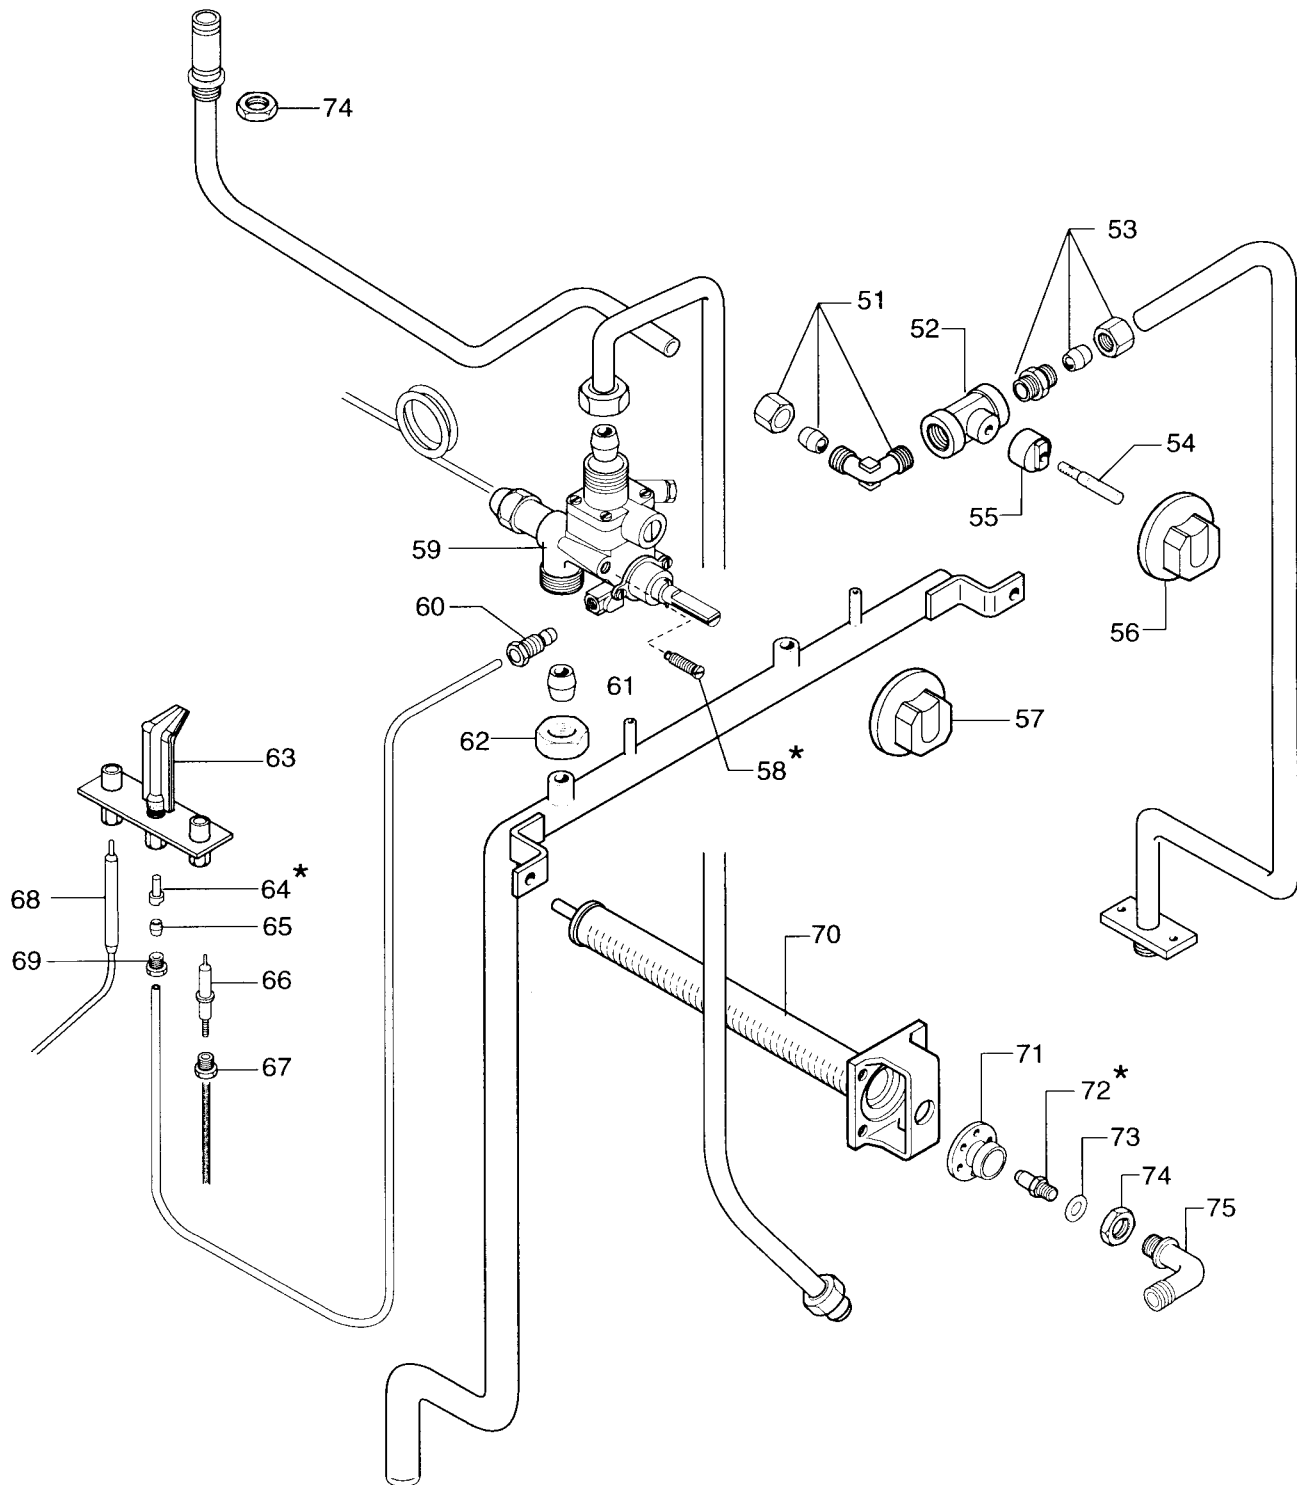

Omnia Service

Via Cesare Battisti, 12
31015 Conegliano (TV) - Italy
Fax: 0438-450202

**CATALOGO PARTI DI RICAMBIO
SPARE PARTS CATALOGUE****CUOCIPASTA GAS
GAS PASTA COOKER**

Code	Type	Ref.	Page
168 940	MCP/G 1S	a	1-2
168 941	MCP/G 2D	b	1-2
168 140	RCP/G 1S	e	1-2
168 141	RCP/G 2D	f	1-2

Indice

Pag. 1 Ripiano-vasca e componenti
2 Componenti gas
3-4 Lista ricambi

Index

Tank-shelf and components
Gas components
Spare parts list

Marchio / Brand: Z - E - P
Paese / Country: Tutti / All

Da Ser. Nr. / From ser. nr.: 810.....

Ed. 9805

Doc. Nr.:

2 - 04 601

CUOCIPASTA GAS PR 700
 GAS PASTA COOKER

* 64
54037 G.N. n°25
54286 G.P.L. n°24

* 58
52607 ø 1,40 G.N.cat. "H-E-L"
52607 ø 1,40 G.N.cat. "L L"
52605 ø 0,90 G.P.L.30-37mbar
04733 ø 0,85 G.P.L.50 mbar

* 72
04727 ø 2,35 G.N.cat. "H-E-L"
02268 ø 2,60 G.N.cat. " L L"
03722 ø 1,55 G.P.L.30-37mbar
04732 ø 1,35 G.P.L.50 mbar

CUOCIPASTA GAS PR 700
GAS PASTA COOKER