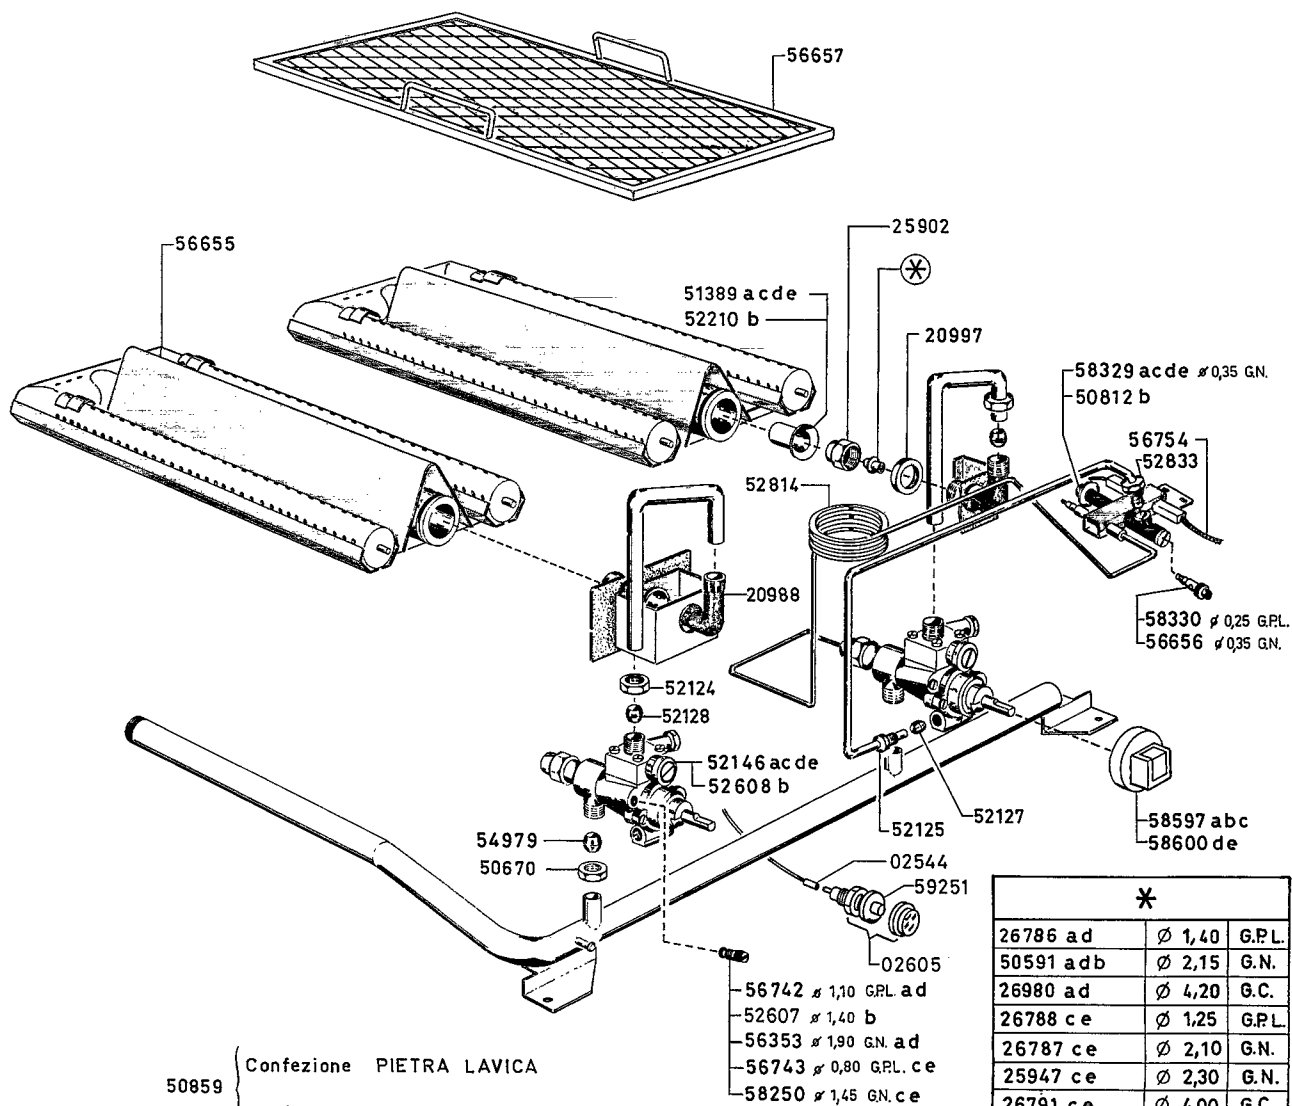

* VEDI N.T. n° 2003
SEE

" 700 " GRIGLIA A GAS GAS GRILL										RIF. REF.	Da matricola from serial N°	
a		b			c				d			91 09 02
163 707 MG/G 350	163 709 MG/G 350 F	163 708 MG/G 350 E	163 710 MG/G 350 NL	163 705 MG/G 350 D	163 711 MG/G 700	163 713 MG/G 700 F	163 712 MG/G 700 E	163 714 MG/G 700 NL	163 706 MG/G 700 D			
e		f			g		h		l		m	
163 715 MG/G 1050	163 716 MG/G 1050 F	173 257 RG/G 350	173 259 RG/G 350 F	173 255 RG/G 350 D	173 261 RG/G 700	173 263 RG/G 700 F	173 256 RG/G 700 D	173 265 RG/G 1050	173 266 RG/G 1050 F			
											203.05-0	

*		
26786 ad	\varnothing 1,40	G.P.L.
50591 adb	\varnothing 2,15	G.N.
26980 ad	\varnothing 4,20	G.C.
26788 ce	\varnothing 1,25	G.P.L.
26787 ce	\varnothing 2,10	G.N.
25947 ce	\varnothing 2,30	G.N.
26791 ce	\varnothing 4,00	G.C.
52757 ce	\varnothing 3,70	G.C.
52058 ce	\varnothing 4,30	G.140

" 700 " GRIGLIA A GAS GAS GRILL										RIE	Da matricola from serial N°
a			b		c		d		e	91 09 02	
163 707 MG/G 350	163 709 MG/G350 F	163 708 MG/G350 E	163 715 MG/G 1050	163 710 MG/G350NL	163 705 MG/G350 D	173 257 RG/G 350	173 259 RG/G350 F	173 265 RG/G1050	173 255 RG/G350 D		
163 711 MG/G700	163 713 MG/G700 F	163 712 MG/G700E	163 716 MG/G1050F	163 714 MG/G700NL	163 706 MG/G700 D	173 261 RG/G 700	173 263 RG/G700 F	173 266 RG/G1050F	173 256 RG/G700 D		
										203.06-0	