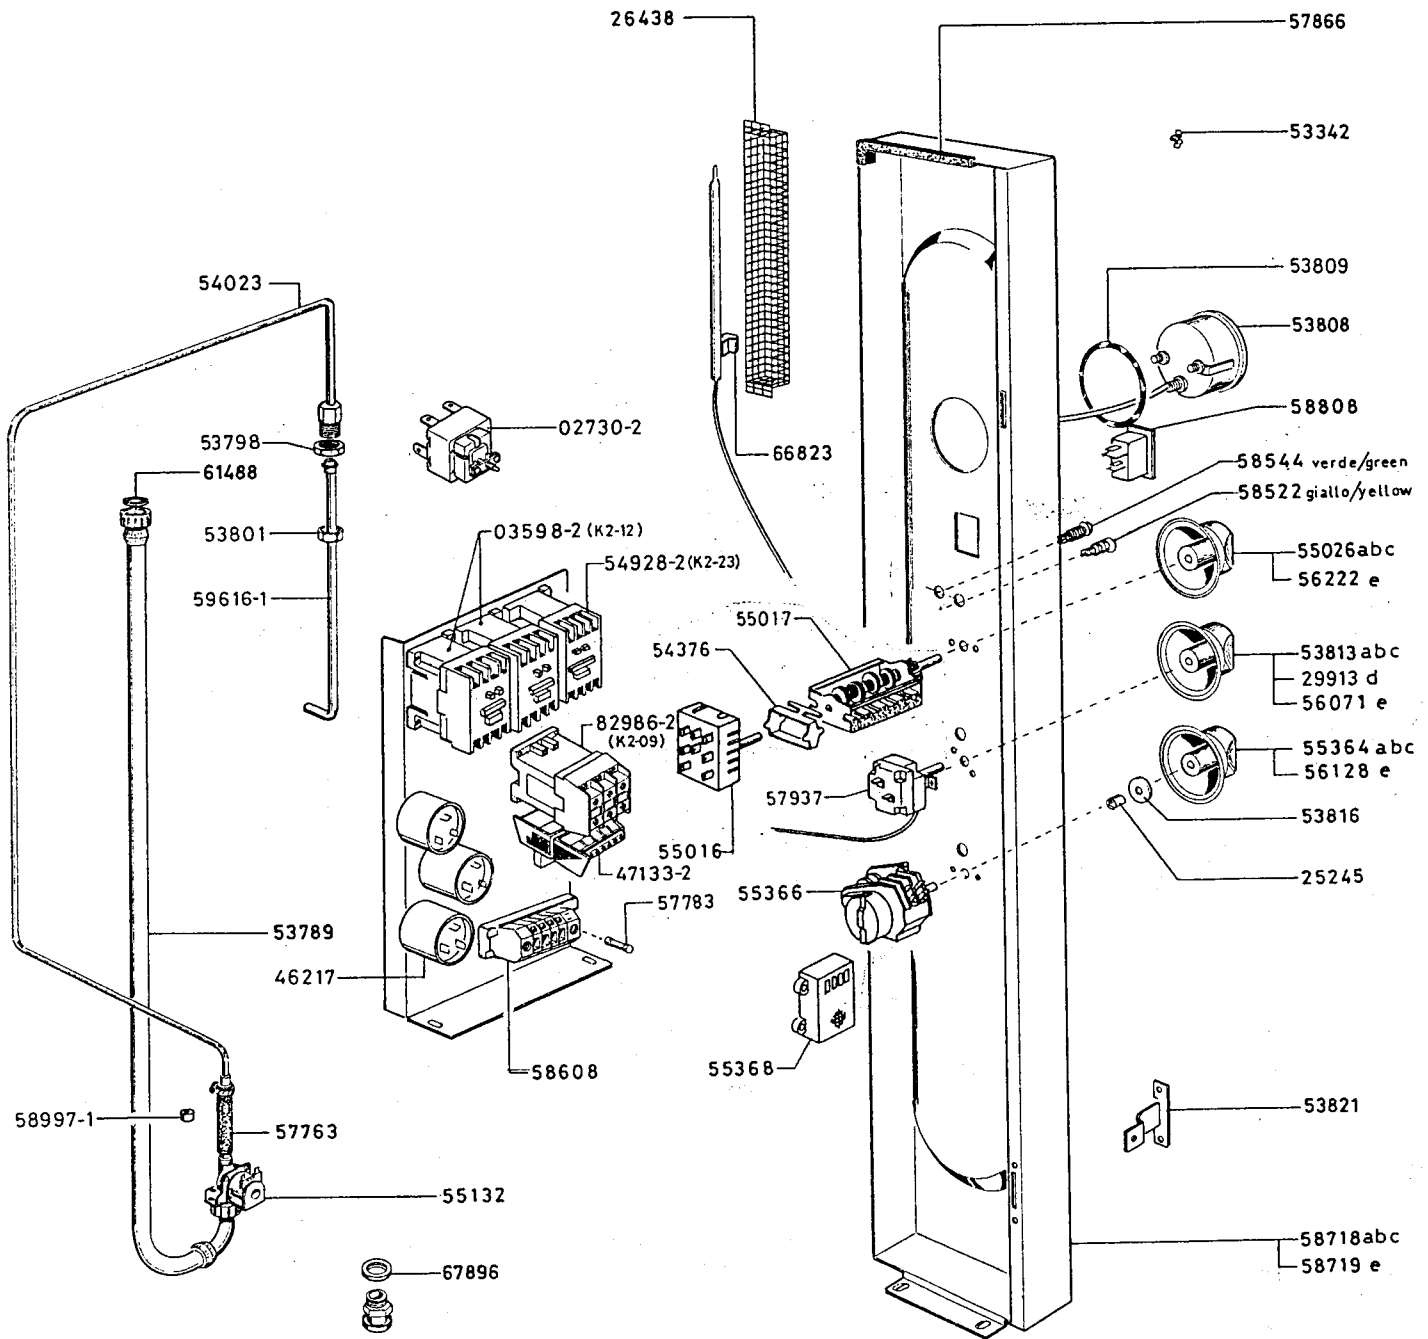

FORNO A CONVEZIONE ELETTRICO DA 20 GRIGLIE 20 GRIDS ELECTRIC CONVECTION OVEN						RIF. REF.	Da matr. from serial N°
a	b	c	d	e	f		
241250 FCF/E 20	241255 FCF/E20UK	241265 PFCF/E 20	724214 4214 N	2 FC54 B	770 259	3	18 05 84 01 12 89
						03	64 - 62

FORNO A CONVEZIONE ELETTRICO DA 20 GRIGLIE					RIF.	Da matr.
20 GRIDS ELECTRIC CONVECTION OVEN					REF.	from serial
a	b	c	d	e		N ^o
241250 FCF/E 20	241255 FCF/E20UK	241265 PFCF/E 20	724214 4214 N	770 259 STD	1	03 06 91 310.....
					03	64 62 a

FORNO A CONVEZIONE ELETTRICO DA 20 GRIGLIE 20 GRIDS ELECTRIC CONVECTION OVEN						RIF. REF.	Da matr. from serial N°
a	b	c	d	e	f		
241250 FCF/E20	241255 FCF/E20UK	241265 PFCF/E20	724214 4214 N	2 FC54 B	770 259		18 05 84
						1	10 09 85

TCR 1406 03 64 63

Zanussi Grandi Impianti S.p.A.
Via Cesare Battisti, 12 - 31015 Conegliano (TV)
Italy

© RIPRODUZIONE, ANCHE PARZIALE, VIETATA
Revised 07/90

03	64-63
----	-------

FORNO A CONVEZIONE ELETTRICO DA 20 GRIGLIE 20 GRIDS ELECTRIC CONVECTION OVEN					RIF. REF.	Da matr. from serial N°
a	b	c	d	e		
241250	241255	241265	724214	770 259	1	03 06 91
FCF/E20	FCF/E20UK	PFCF/E20	"N"	"STD"	2	310..... 638.....
					03	64 63 a