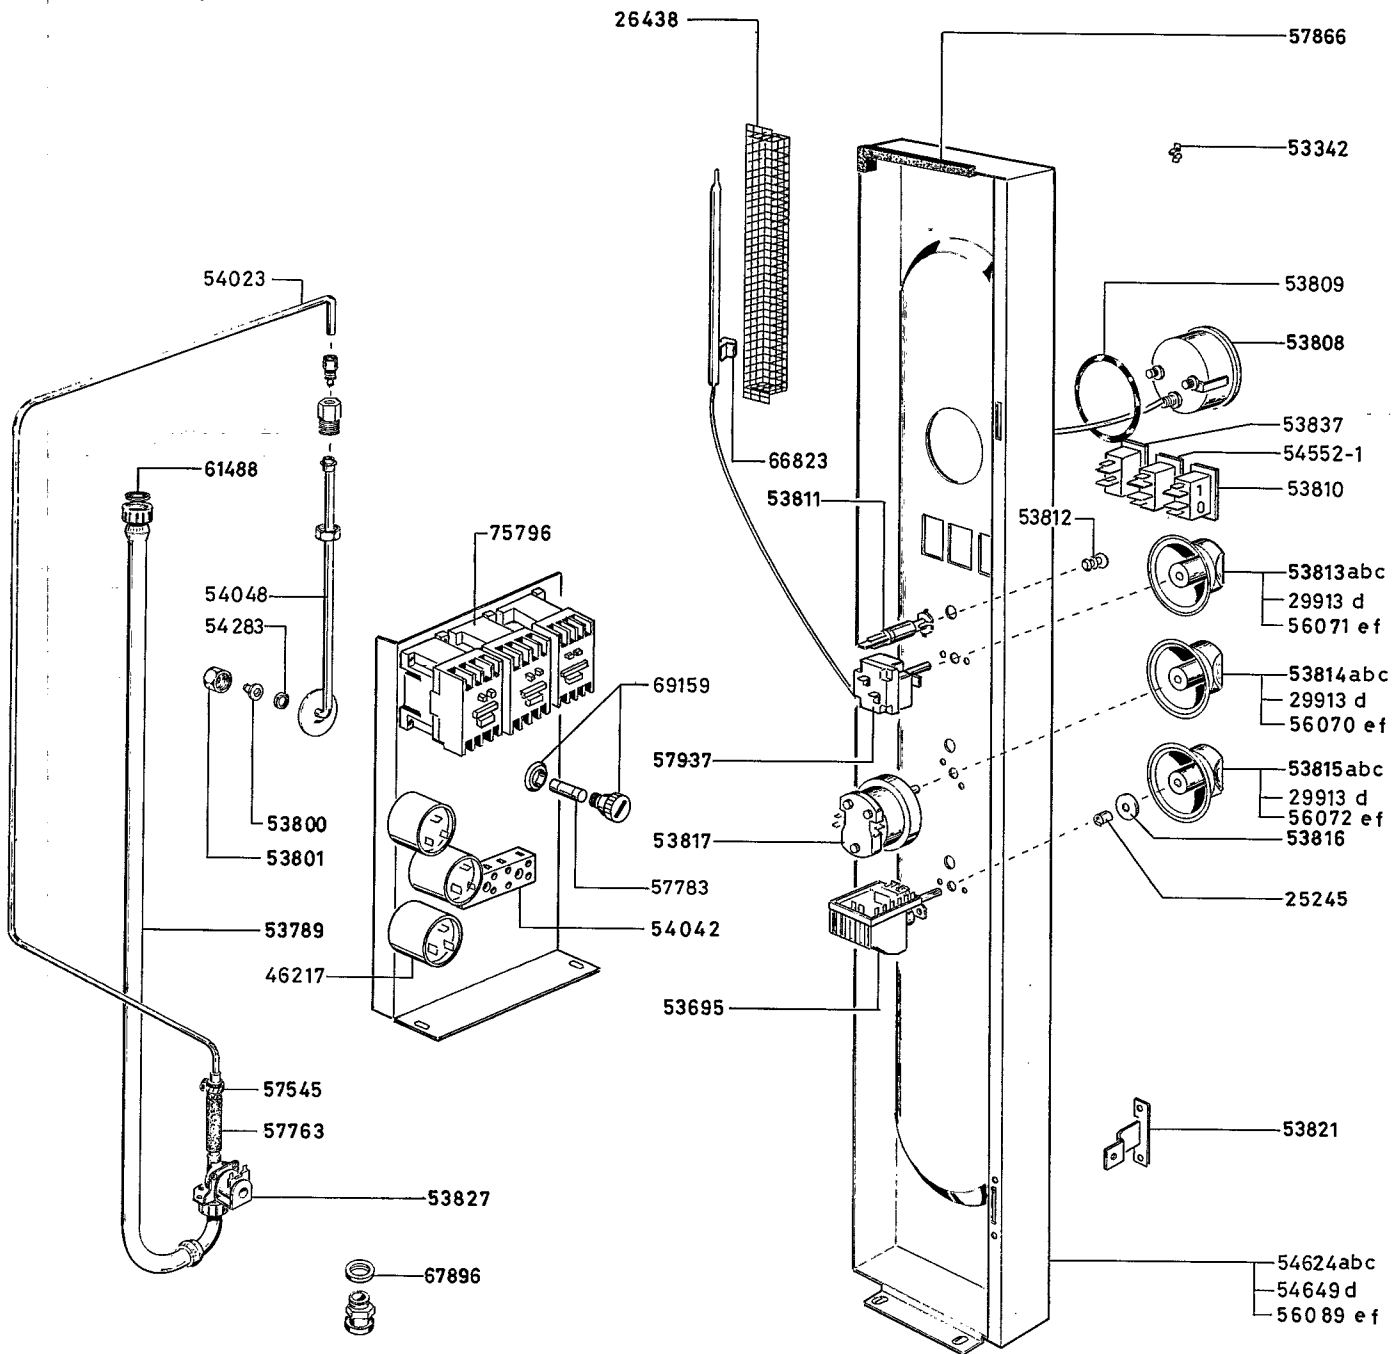

FORNO A CONVEZIONE ELETTRICO DA 20 GRIGLIE 20 GRIDS ELECTRIC CONVECTION OVEN						RIF. REF.	Da matr. from serial N°
a	b	c	d	e	f		
241250 FCF/E 20	241255 FCF/E20UK	241265 PFCF/E 20	724214 4214 N	2 FC54 B	770 259	3	18 05 84 01 12 89
						03	64 - 62

FORNO A CONVEZIONE ELETTRICO DA 20 GRIGLIE					RIF.	Da matr.
20 GRIDS ELECTRIC CONVECTION OVEN					REF.	from serial
a	b	c	d	e		N ^o
241250 FCF/E 20	241255 FCF/E20UK	241265 PFCF/E 20	724214 4214 N	770 259 STD	1	03 06 91 310.....
					03	64 62 a

FORNO A CONVEZIONE ELETTRICO DA 20 GRIGLIE 20 GRIDS ELECTRIC CONVECTION OVEN						RIF. REF.	Da matr. from serial N°
a	b	c	d	e	f		
241250 FCF/E20	241255 FCF/E20UK	241265 PFCF/E20	724214 4214 N	2 FC54 B	770 259		18 05 84
						1	10 09 85

TCR 1406 03 64 63

Zanussi Grandi Impianti S.p.A.
Via Cesare Battisti, 12 - 31015 Conegliano (TV)
Italy

© RIPRODUZIONE, ANCHE PARZIALE, VIETATA
Revised 07/90

03	64-63
----	-------

FORNO A CONVEZIONE ELETTRICO DA 20 GRIGLIE 20 GRIDS ELECTRIC CONVECTION OVEN					RIF. REF.	Da matr. from serial N°
a	b	c	d	e		
241250	241255	241265	724214	770 259	1	03 06 91
FCF/E20	FCF/E20UK	PFCF/E20	"N"	"STD"	2	310..... 638.....
					03	64 63 a