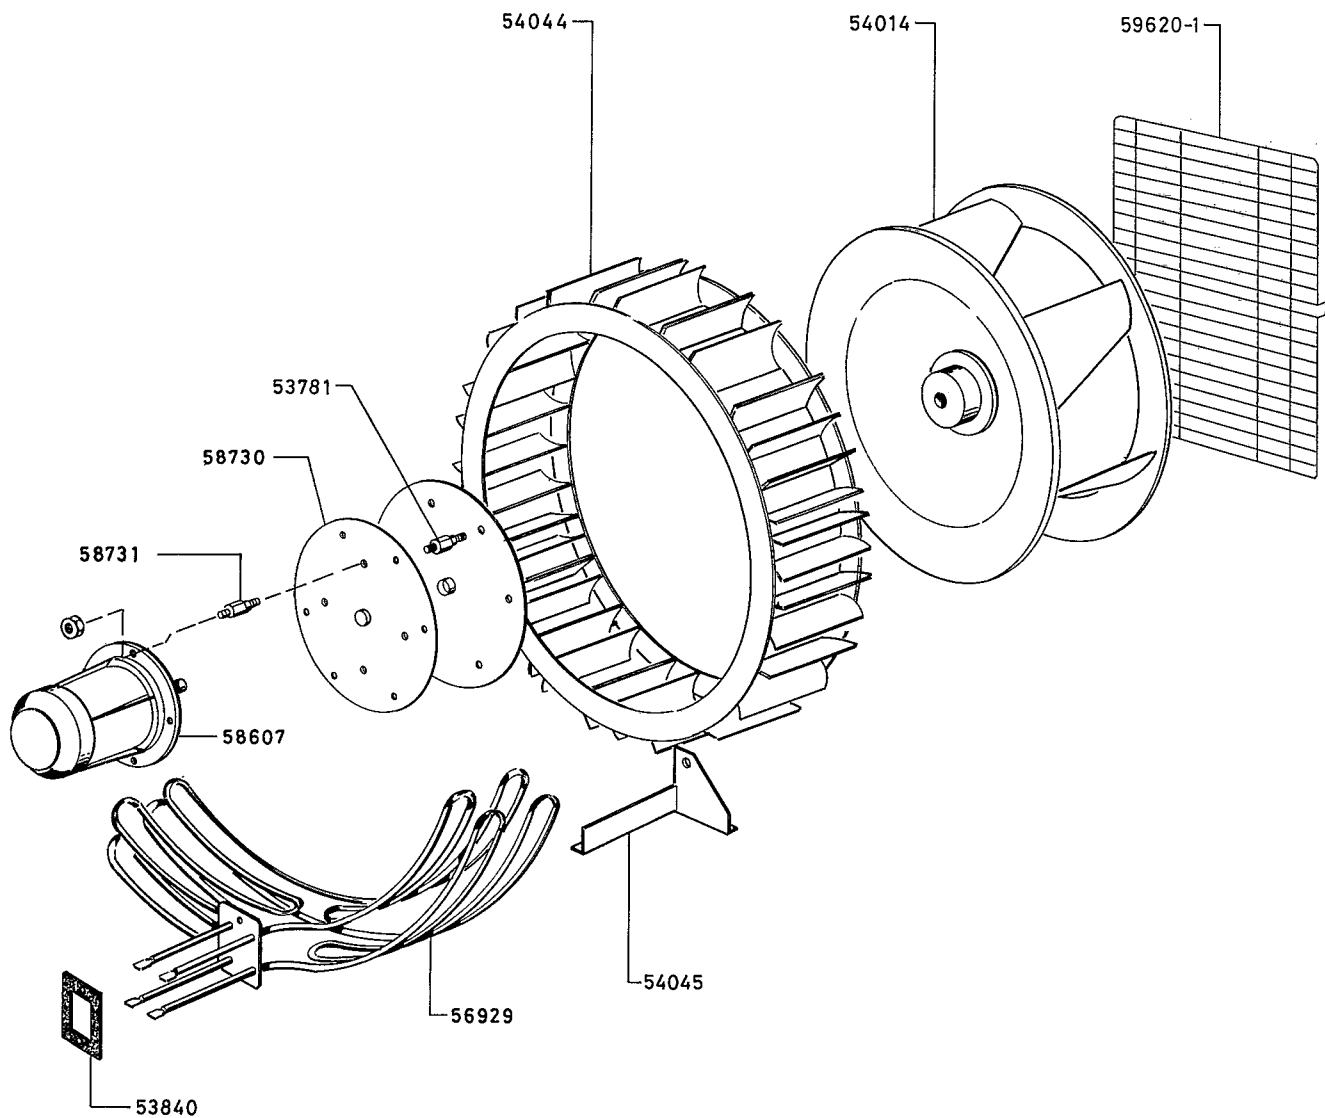

FORNO A CONVEZIONE ELETTRICO DA 20 GRIGLIE 20 GRIDS ELECTRIC CONVECTION OVEN						RIF. REF.	Da matr. from serial N°
a	b	c	d	e	f		
241250 FCF/E 20	241255 FCF/E20UK	241265 PFCF/E 20	724214 4214 N	2 FC54 B	770 259	3	18 05 84 01 12 89
						03	64 - 62

FORNO A CONVEZIONE ELETTRICO DA 20 GRIGLIE					RIF.	Da matr.
20 GRIDS ELECTRIC CONVECTION OVEN					REF.	from serial
a	b	c	d	e		N ^o
241250 FCF/E 20	241255 FCF/E20UK	241265 PFCF/E 20	724214 4214 N	770 259 STD	1	03 06 91 310.....
					03	64 62 a

FORNO A CONVEZIONE ELETTRICO DA 20 GRIGLIE 20 GRIDS ELECTRIC CONVECTION OVEN						RIF. REF.	Da matr. from serial N°
a	b	c	d	e	f		
241250 FCF/E20	241255 FCF/E20UK	241265 PFCF/E20	724214 4214 N	2 FC54 B	770 259		18 05 84
						1	10 09 85

TCR 1406 03 64 63

Zanussi Grandi Impianti S.p.A.
Via Cesare Battisti, 12 - 31015 Conegliano (TV)
Italy

© RIPRODUZIONE, ANCHE PARZIALE, VIETATA
Revised 07/90

03	64-63
----	-------

FORNO A CONVEZIONE ELETTRICO DA 20 GRIGLIE 20 GRIDS ELECTRIC CONVECTION OVEN					RIF. REF.	Da matr. from serial N°
a	b	c	d	e		
241250	241255	241265	724214	770 259	1	03 06 91
FCF/E20	FCF/E20UK	PFCF/E20	"N"	"STD"	2	310..... 638.....
					03	64 63 a