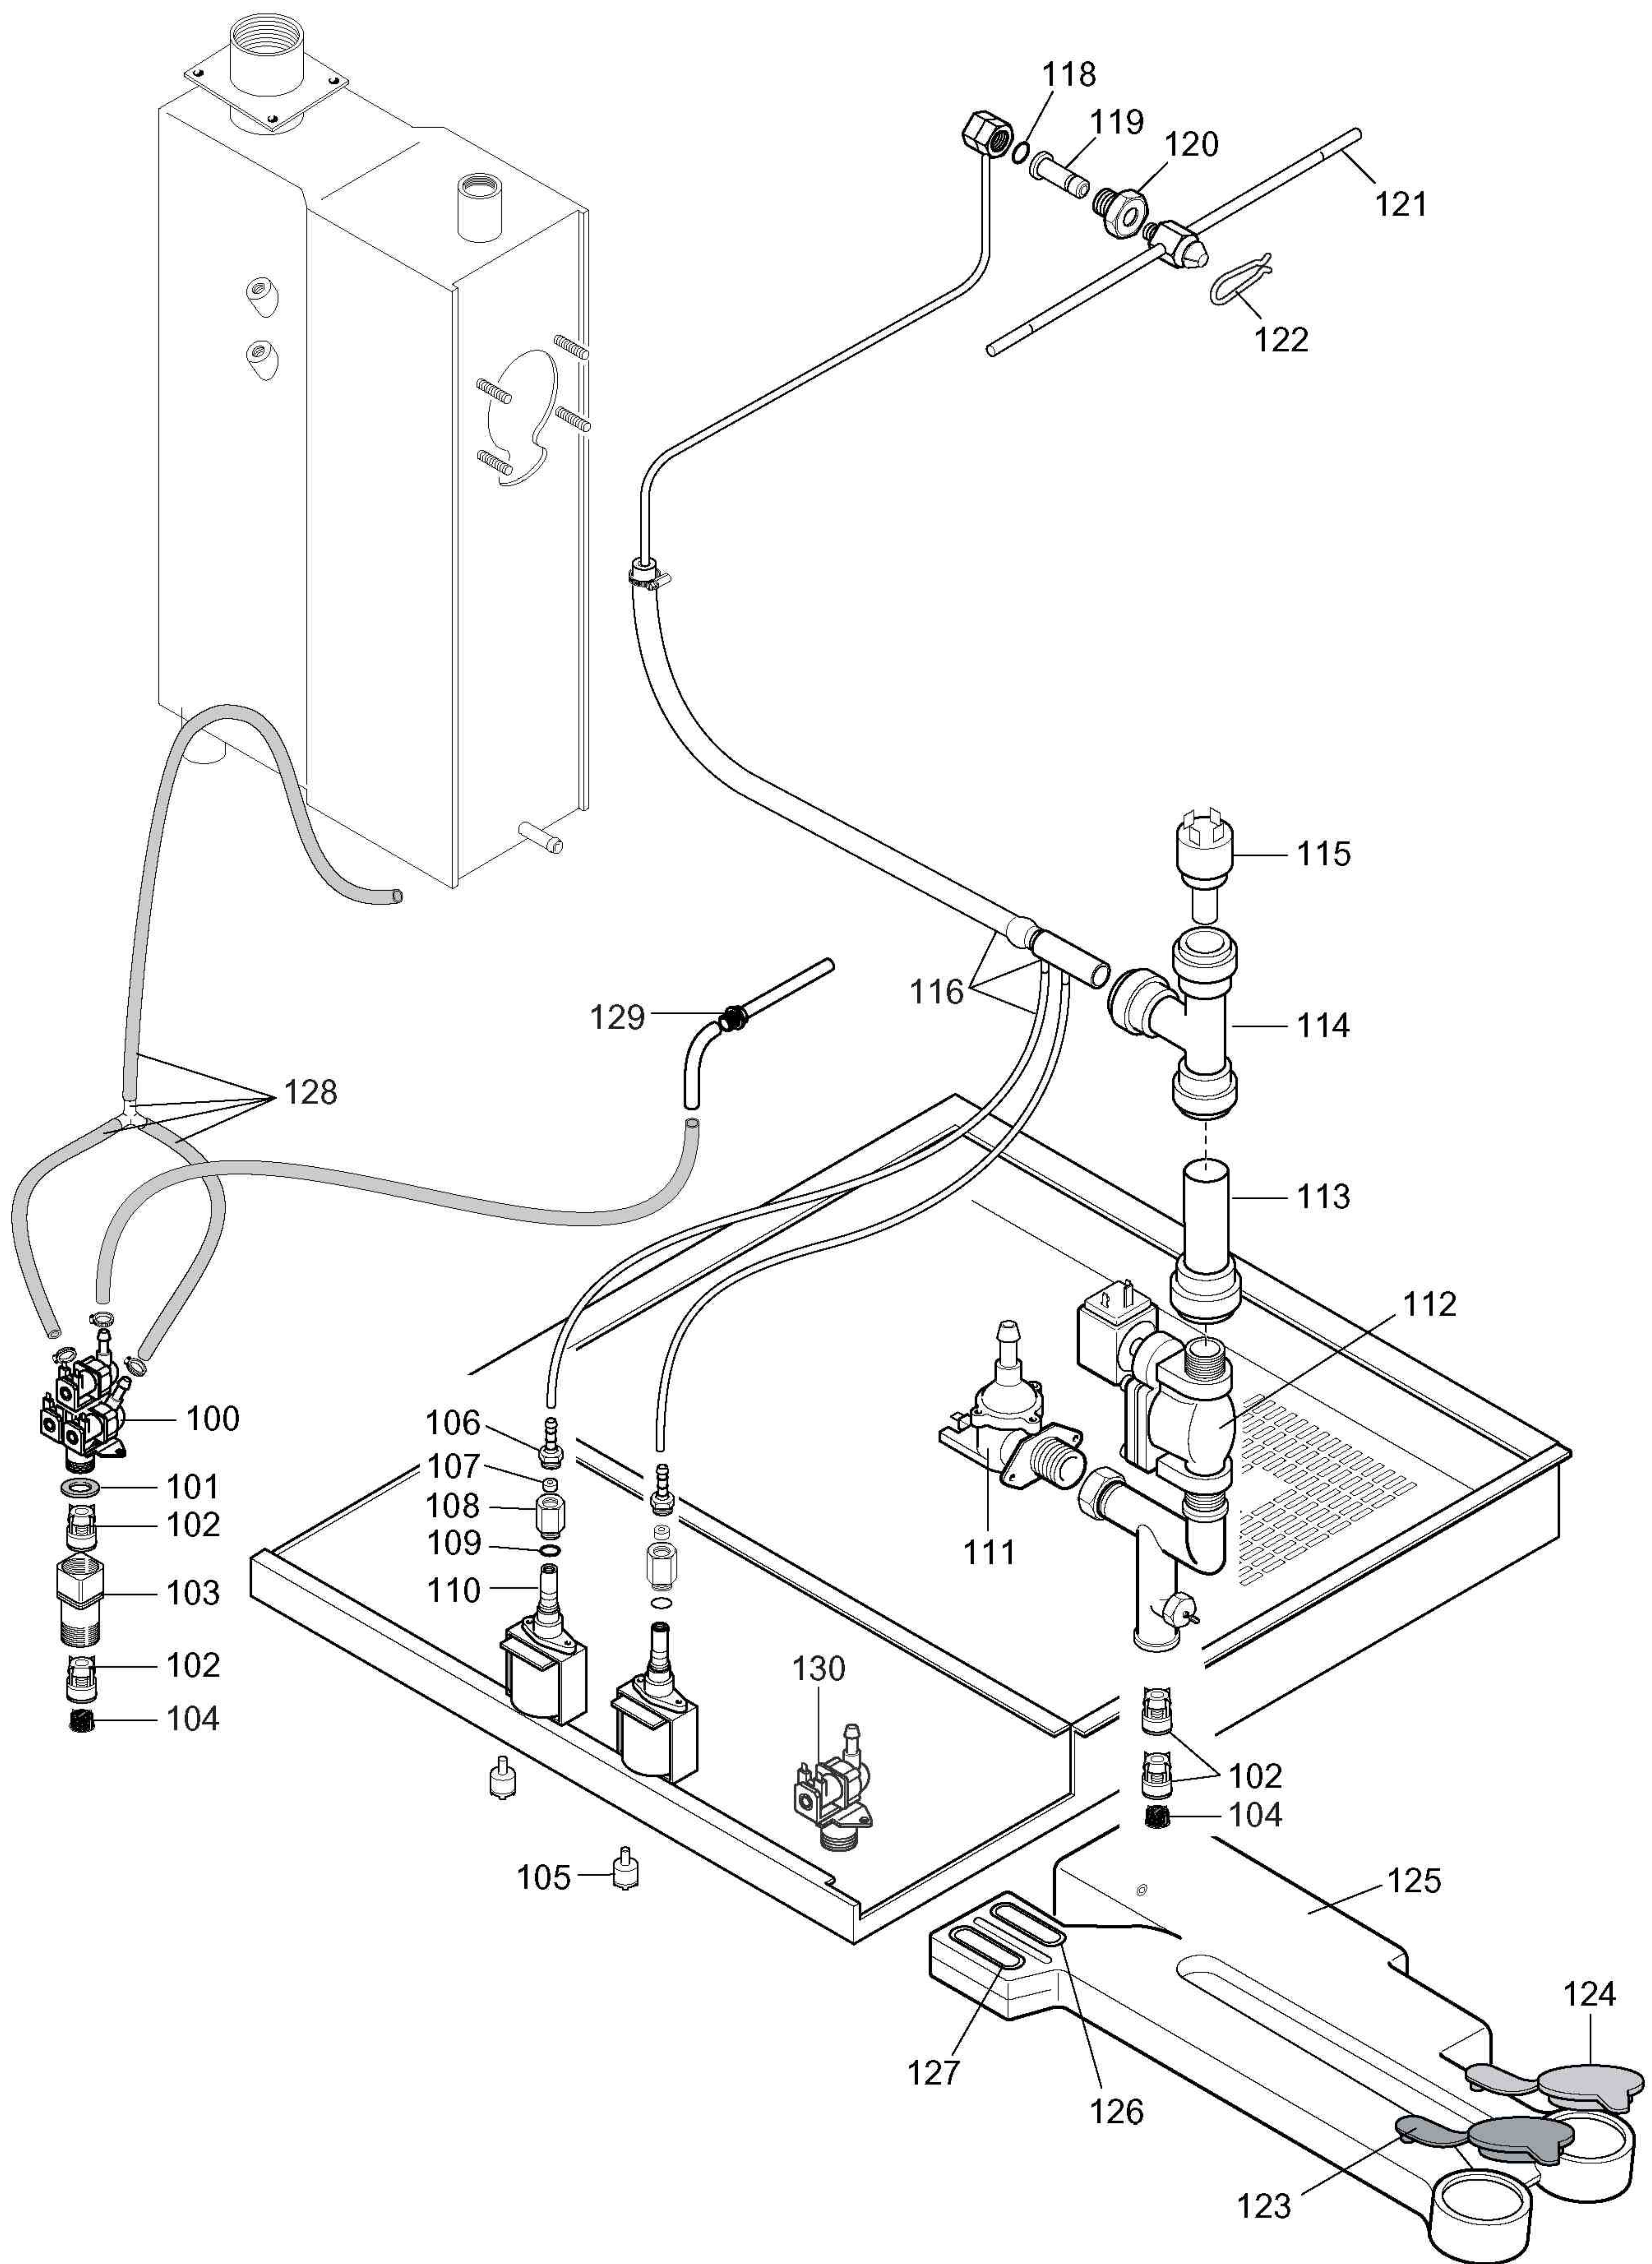

	Index	Indice
Pag. 2	Oven cabinet and door	Cella forno e porta
3	Water system	Impianto idraulico
4	Boiler and gas system	Boiler e impianto gas
5	Electrical components	Componenti elettrici
6	Tray support	Struttura portateglie
7-10	Spare part list	Lista ricambi

Brand / Marchio: ZANUSSI
Factory code: 9PDD

OS / DOC

From ser. nr. / Da Ser. Nr.:

Page: 1

Ed. 2008 01

Doc. Nr.:

3 - 13 303

GAS	AERATORE/AERATOR		DIAFRAMMA/DIAPHRAGM		FLANGIA/FLANGE	
	POS. A1 CELLA/CAVITY	POS. A1 BOILER	POS. A2 CELLA/CAVITY	POS. A2 BOILER	POS. 218 CELLA/CAVITY	POS. 218 BOILER
G20	0C1045 (ROSSA/RED)	0806826600 (VERDE/GREEN)	0C1139 (ø 7)	0C2444 (ø 7,5)	0C4110 (ø 18)	0C4125 (ø 21)
G25	0C1045 (ROSSA/RED)	0806826600 (VERDE/GREEN)	0C1141 (ø 8)	0C1143 (ø 8,5)	0C4110 (ø 18)	0C4125 (ø 21)
G30	0C1045 (ROSSA/RED)	0806826600 (VERDE/GREEN)	0C2442 (ø 5.5)	0C2446 (ø 5,8)	0C4110 (ø 18)	0C4110 (ø 18)
LPG	0C1045 (ROSSA/RED)	0806826600 (VERDE/GREEN)	0C1140 (ø 5.7)	0C1142 (ø 6,15)	0C4110 (ø 18)	0C4110 (ø 18)