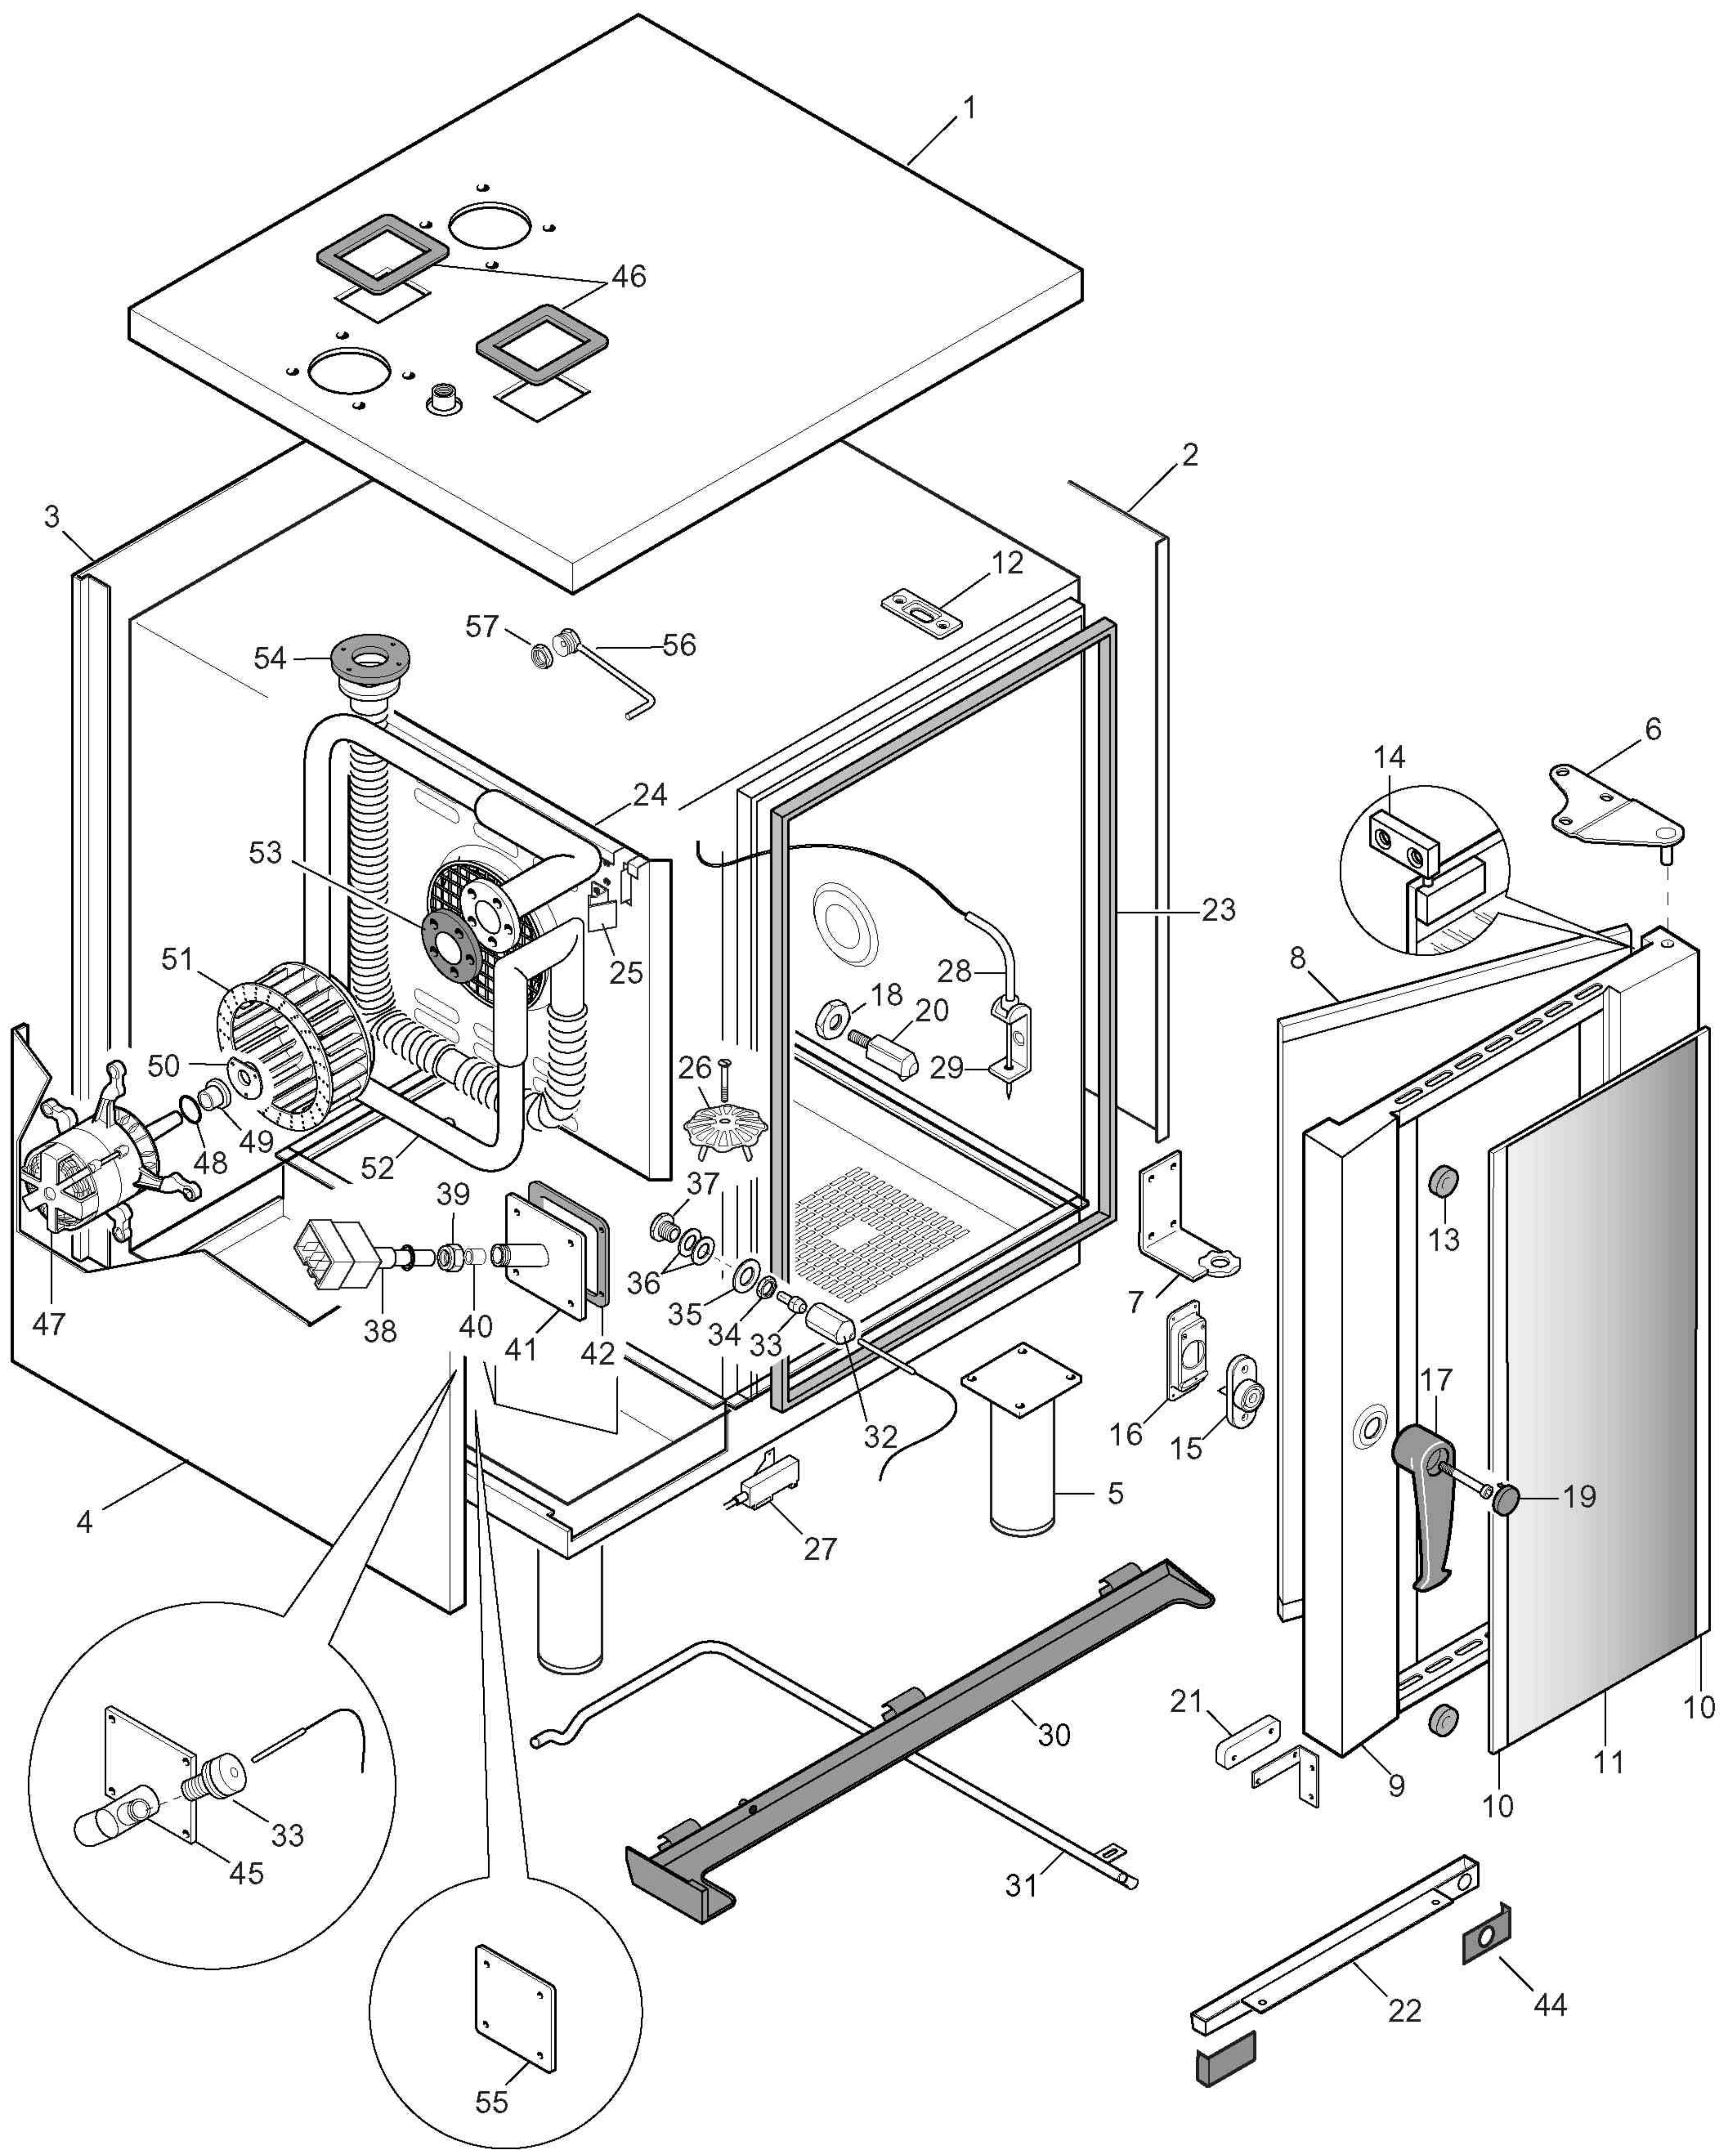

	Index	Indice
Pag. 2	Oven cabinet and door	Cella forno e porta
3	Water system	Impianto idraulico
4	Boiler and gas system	Boiler e impianto gas
5	Electrical components	Componenti elettrici
6	Tray support	Struttura portateglie
7-10	Spare part list	Lista ricambi

Brand / Marchio: ZANUSSI
Factory code: 9PDD

OS / DOC

From ser. nr. / Da Ser. Nr.:

Page: 1

Ed. 2008 01

Doc. Nr.:

3 - 13 303

GAS	AERATORE/AERATOR		DIAFRAMMA/DIAPHRAGM		FLANGIA/FLANGE	
	POS. A1 CELLA/CAVITY	POS. A1 BOILER	POS. A2 CELLA/CAVITY	POS. A2 BOILER	POS. 218 CELLA/CAVITY	POS. 218 BOILER
G20	0C1045 (ROSSA/RED)	0806826600 (VERDE/GREEN)	0C1139 (ø 7)	0C2444 (ø 7,5)	0C4110 (ø 18)	0C4125 (ø 21)
G25	0C1045 (ROSSA/RED)	0806826600 (VERDE/GREEN)	0C1141 (ø 8)	0C1143 (ø 8,5)	0C4110 (ø 18)	0C4125 (ø 21)
G30	0C1045 (ROSSA/RED)	0806826600 (VERDE/GREEN)	0C2442 (ø 5.5)	0C2446 (ø 5,8)	0C4110 (ø 18)	0C4110 (ø 18)
LPG	0C1045 (ROSSA/RED)	0806826600 (VERDE/GREEN)	0C1140 (ø 5.7)	0C1142 (ø 6,15)	0C4110 (ø 18)	0C4110 (ø 18)