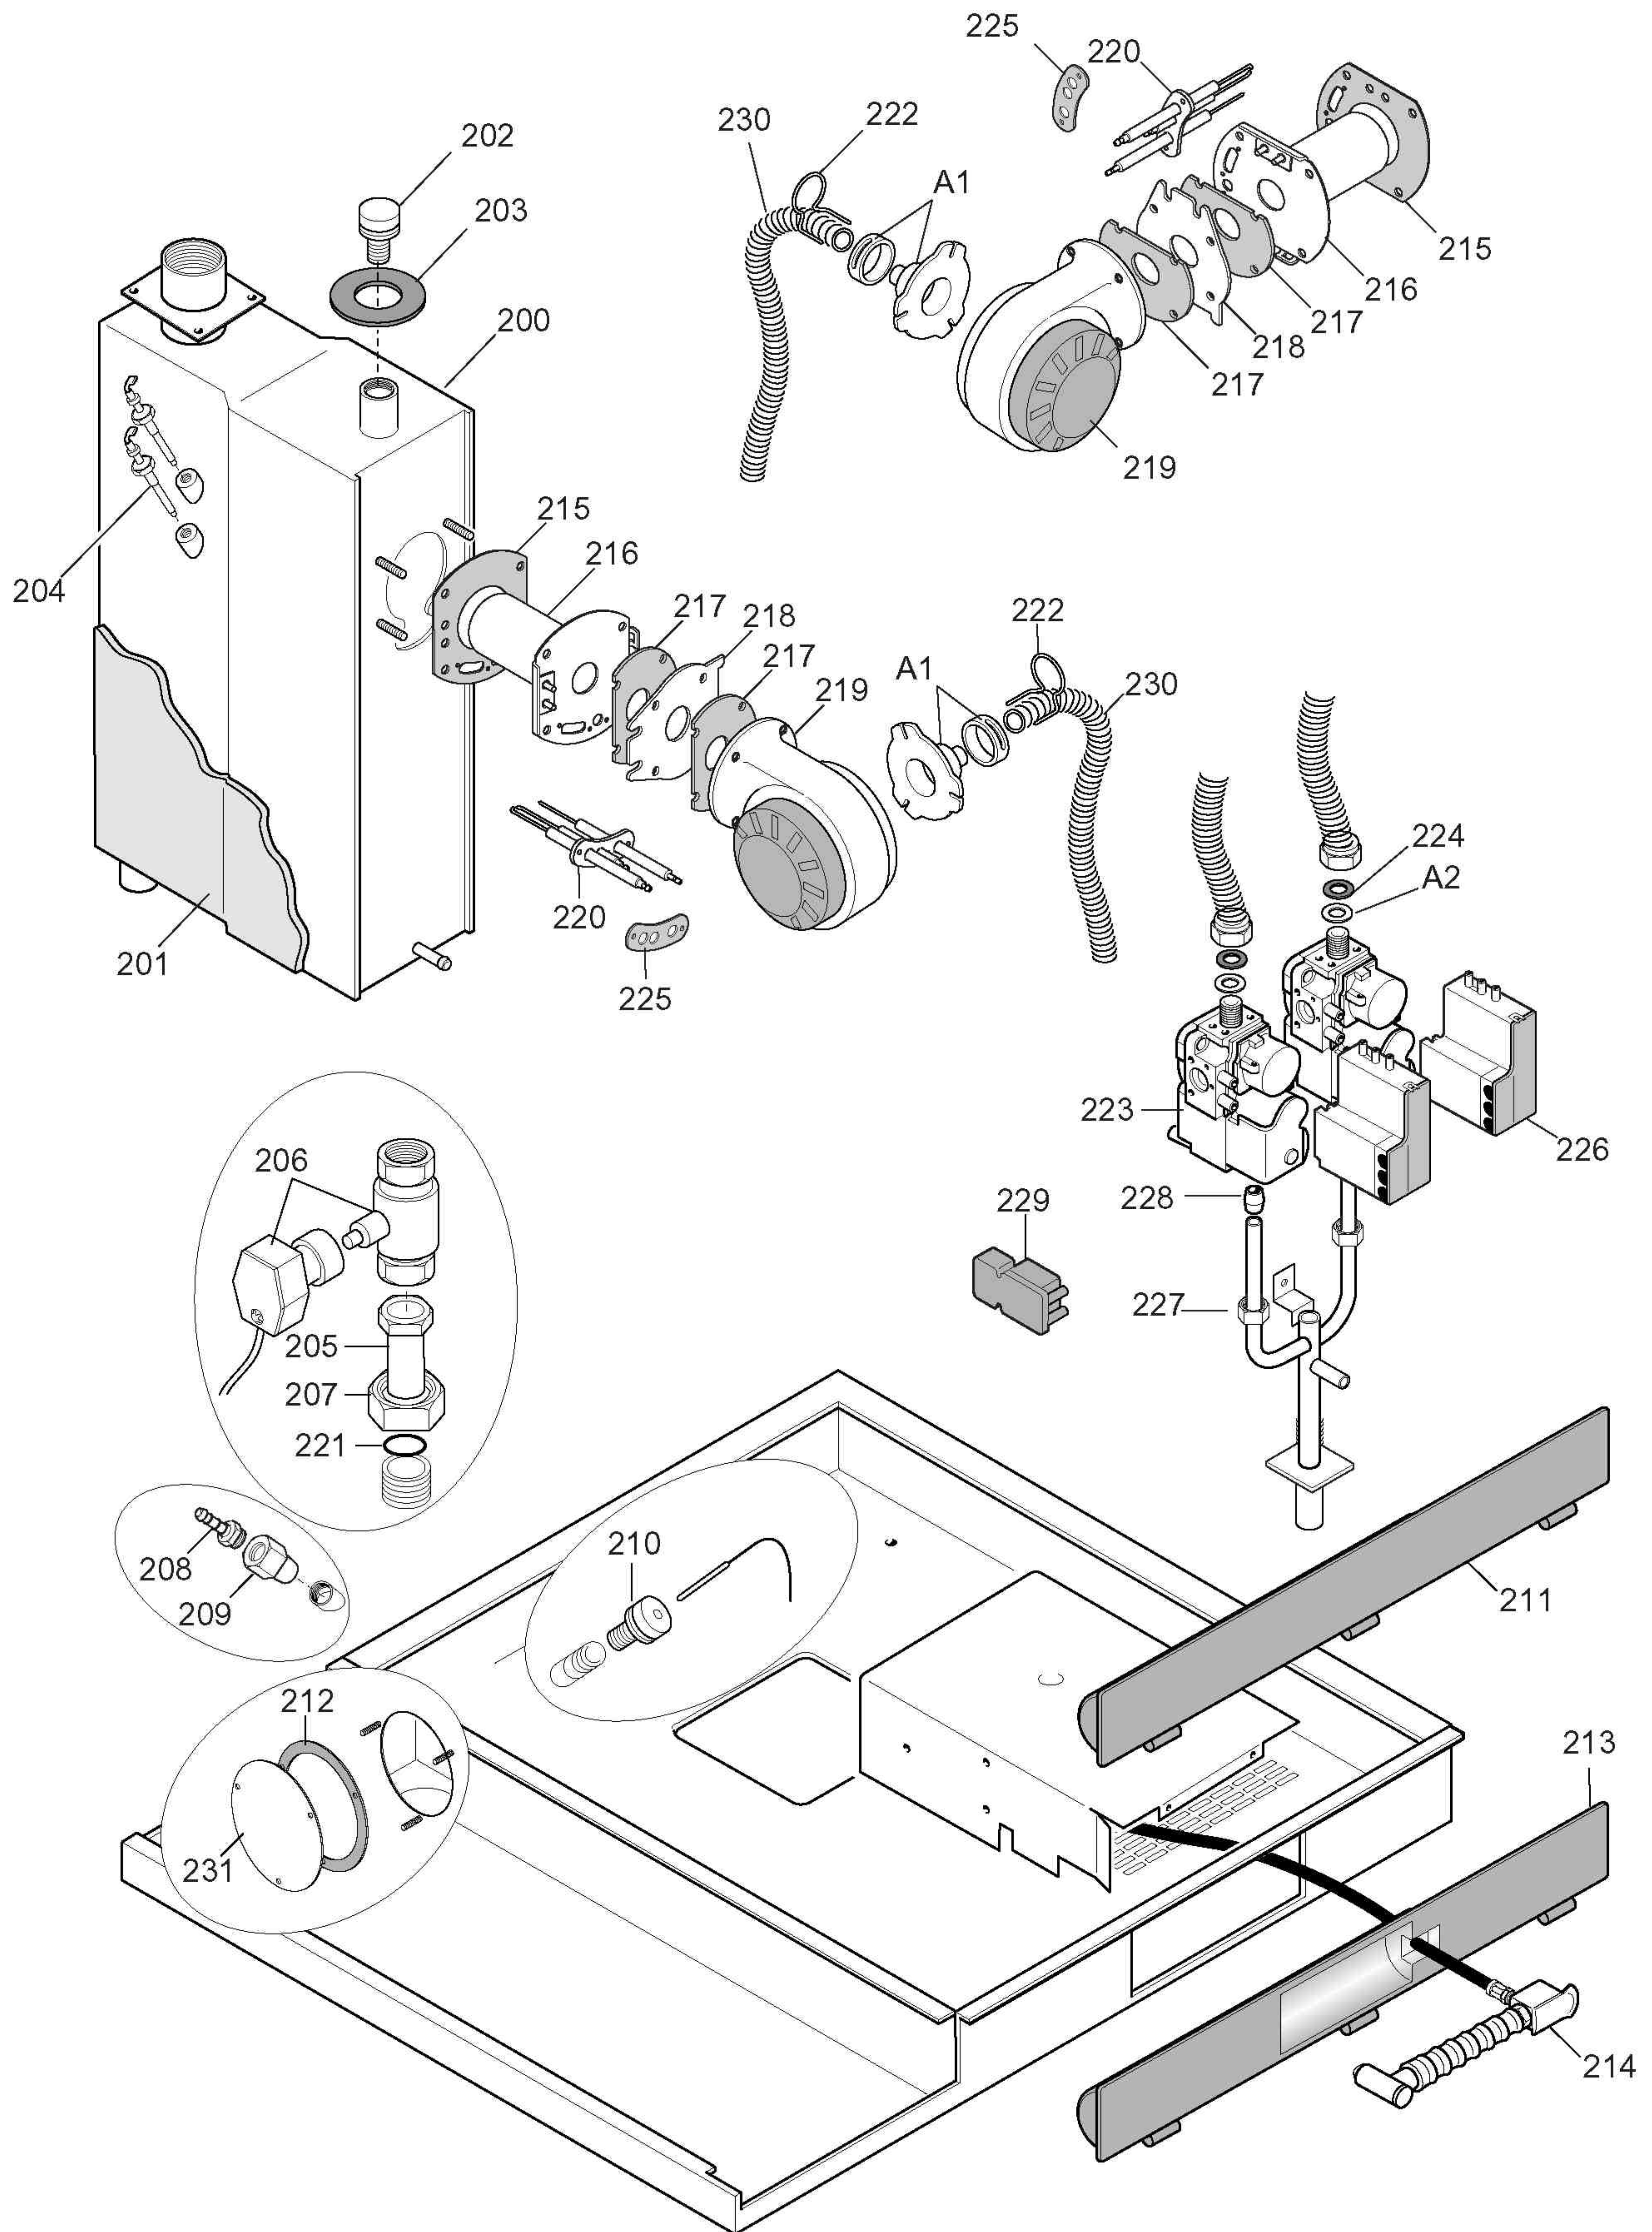

	Index	Indice
Pag. 2	Oven cabinet and door	Cella forno e porta
3	Water system	Impianto idraulico
4	Boiler and gas system	Boiler e impianto gas
5	Electrical components	Componenti elettrici
6	Tray support	Struttura portateglie
7-10	Spare part list	Lista ricambi

Brand / Marchio: ZANUSSI
Factory code: 9PDD

OS / DOC

From ser. nr. / Da Ser. Nr.:

Page: 1

Ed. 2008 01

Doc. Nr.:

3 - 13 303

GAS	AERATORE/AERATOR		DIAFRAMMA/DIAPHRAGM		FLANGIA/FLANGE	
	POS. A1 CELLA/CAVITY	POS. A1 BOILER	POS. A2 CELLA/CAVITY	POS. A2 BOILER	POS. 218 CELLA/CAVITY	POS. 218 BOILER
G20	0C1045 (ROSSA/RED)	0806826600 (VERDE/GREEN)	0C1139 (ø 7)	0C2444 (ø 7,5)	0C4110 (ø 18)	0C4125 (ø 21)
G25	0C1045 (ROSSA/RED)	0806826600 (VERDE/GREEN)	0C1141 (ø 8)	0C1143 (ø 8,5)	0C4110 (ø 18)	0C4125 (ø 21)
G30	0C1045 (ROSSA/RED)	0806826600 (VERDE/GREEN)	0C2442 (ø 5.5)	0C2446 (ø 5,8)	0C4110 (ø 18)	0C4110 (ø 18)
LPG	0C1045 (ROSSA/RED)	0806826600 (VERDE/GREEN)	0C1140 (ø 5.7)	0C1142 (ø 6,15)	0C4110 (ø 18)	0C4110 (ø 18)