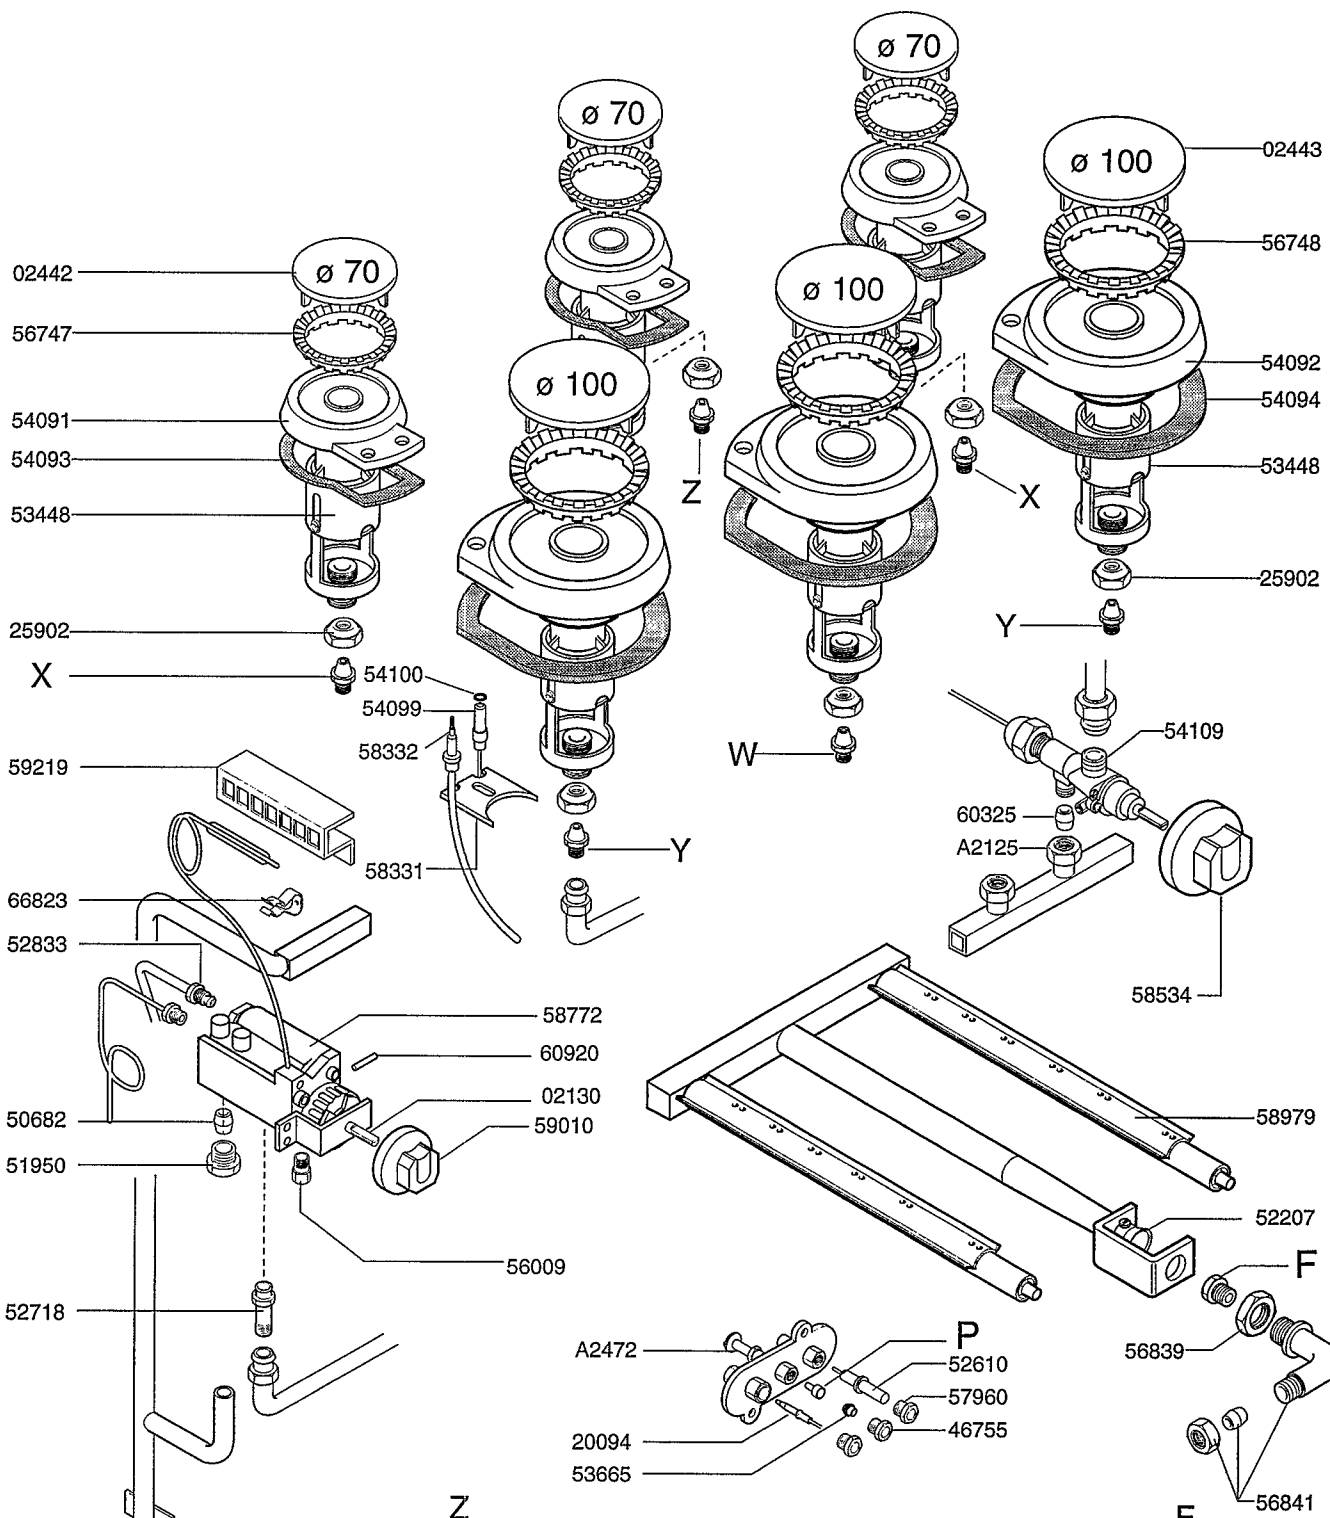

" 700 " GAS COOKERS WITH LARGE CAPACITY OVEN CUCINA 6 FUOCHI CON FORNO GRANDE							Z	REF	From serial Nr
							RIF.	Da matricola	
161 059								920601	
MCF/G 1090									

- Z**
- 25865 ø 1,10 G.P.L.
 - 26000 ø 1,65 G.N.
 - 52949 ø 3,10 G.C.

- F**
- A2103 ø 1,55 G.P.L.
 - 58980 ø 2,45 G.N.
 - 58981 ø 6 G.C.

- X**
- 26717 ø 0,95 G.P.L.
 - 26786 ø 1,4 G.N.
 - 25946 ø 2,55 G.C.

- Y**
- 26213 ø 1,20 G.P.L.
 - 25868 ø 1,85 G.N.
 - 51888 ø 3,50 G.C.

- W**
- 26212 ø 1,00 G.P.L.
 - 25954 ø 1,50 G.N.
 - 51104 ø 2,75 G.C.

- P**
- 54593 G.P.L. Nj25
 - 53670 G.N. Nj41
 - 53669 G.C. Nj75

" 700 " GAS COOKERS WITH LARGE CAPACITY OVEN CUCINA 6 FUOCHI CON FORNO GRANDE							Z	REF. RIF.	From serial Nr Da matricola
161 059								920601	
MCF/G 1090									