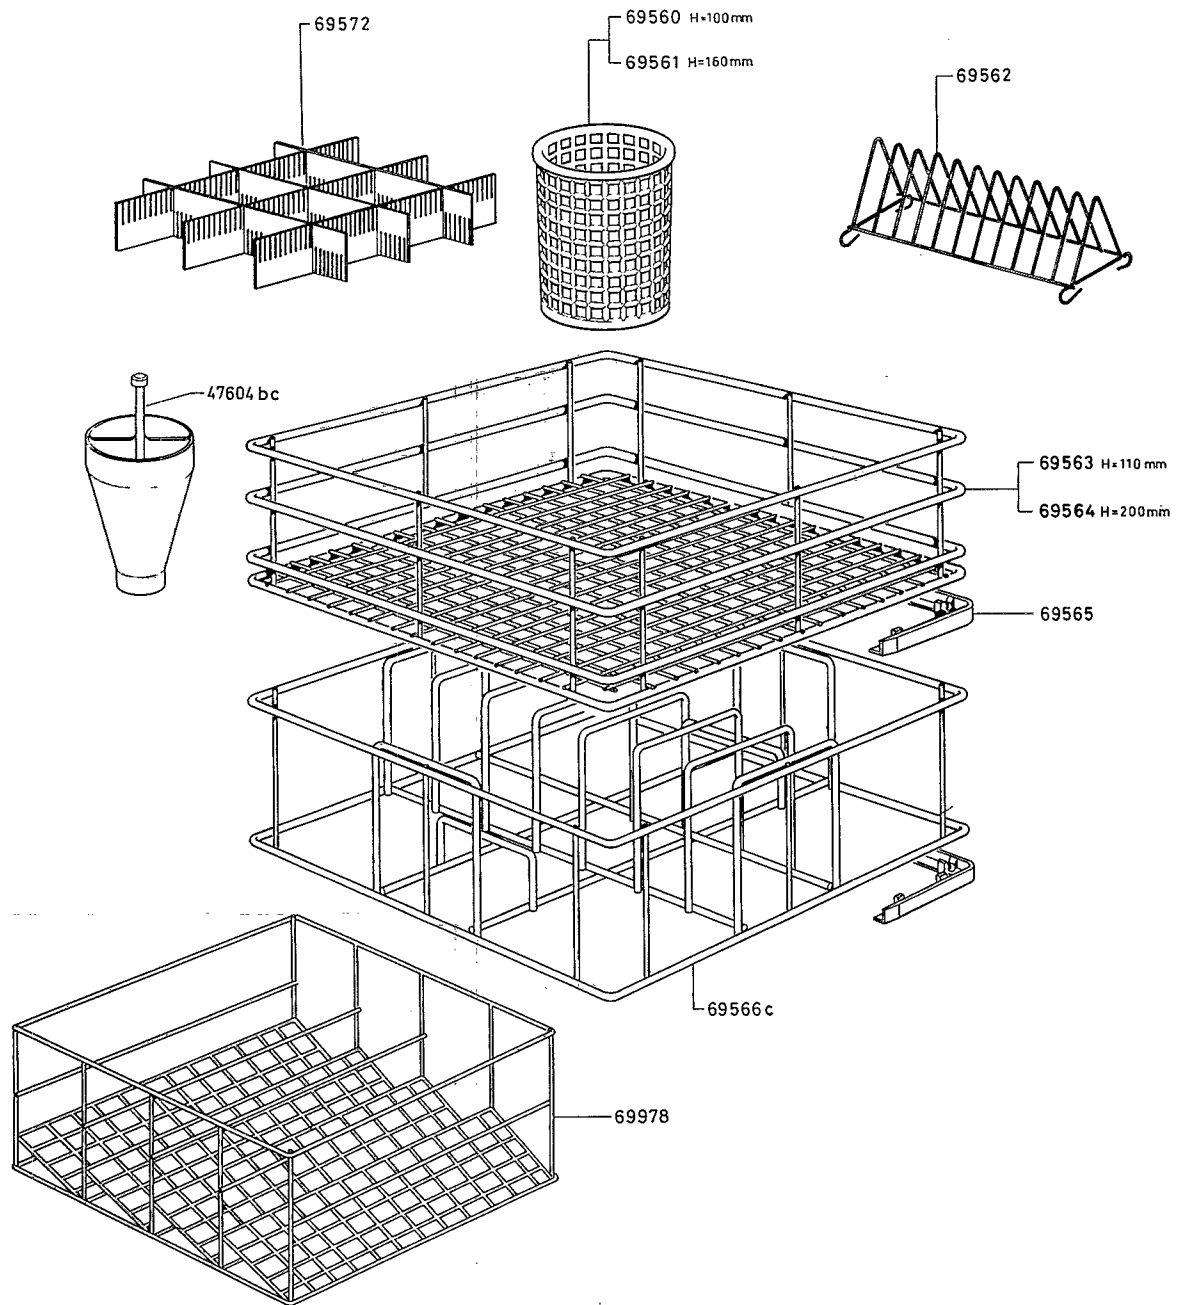

601.07-0

LAVATAZZINE ELETTRICHE GLASS AND CUP WASHER										RIF. REF.	Da matricola from serial N°
<b>a</b>				<b>b</b>		<b>c</b>					012402
530 180 LTB 11	530 185 LTB 11UK	5CF 01B LTB 11	72 7102 CRYSTAL11	530 181 LTB 12	530 186 LTB 12 UK	530 182 LTB 22	530 187 LTB 22 UK	5CF 02B LTB 22	727103 CRISTAL 22		
											601.08-0