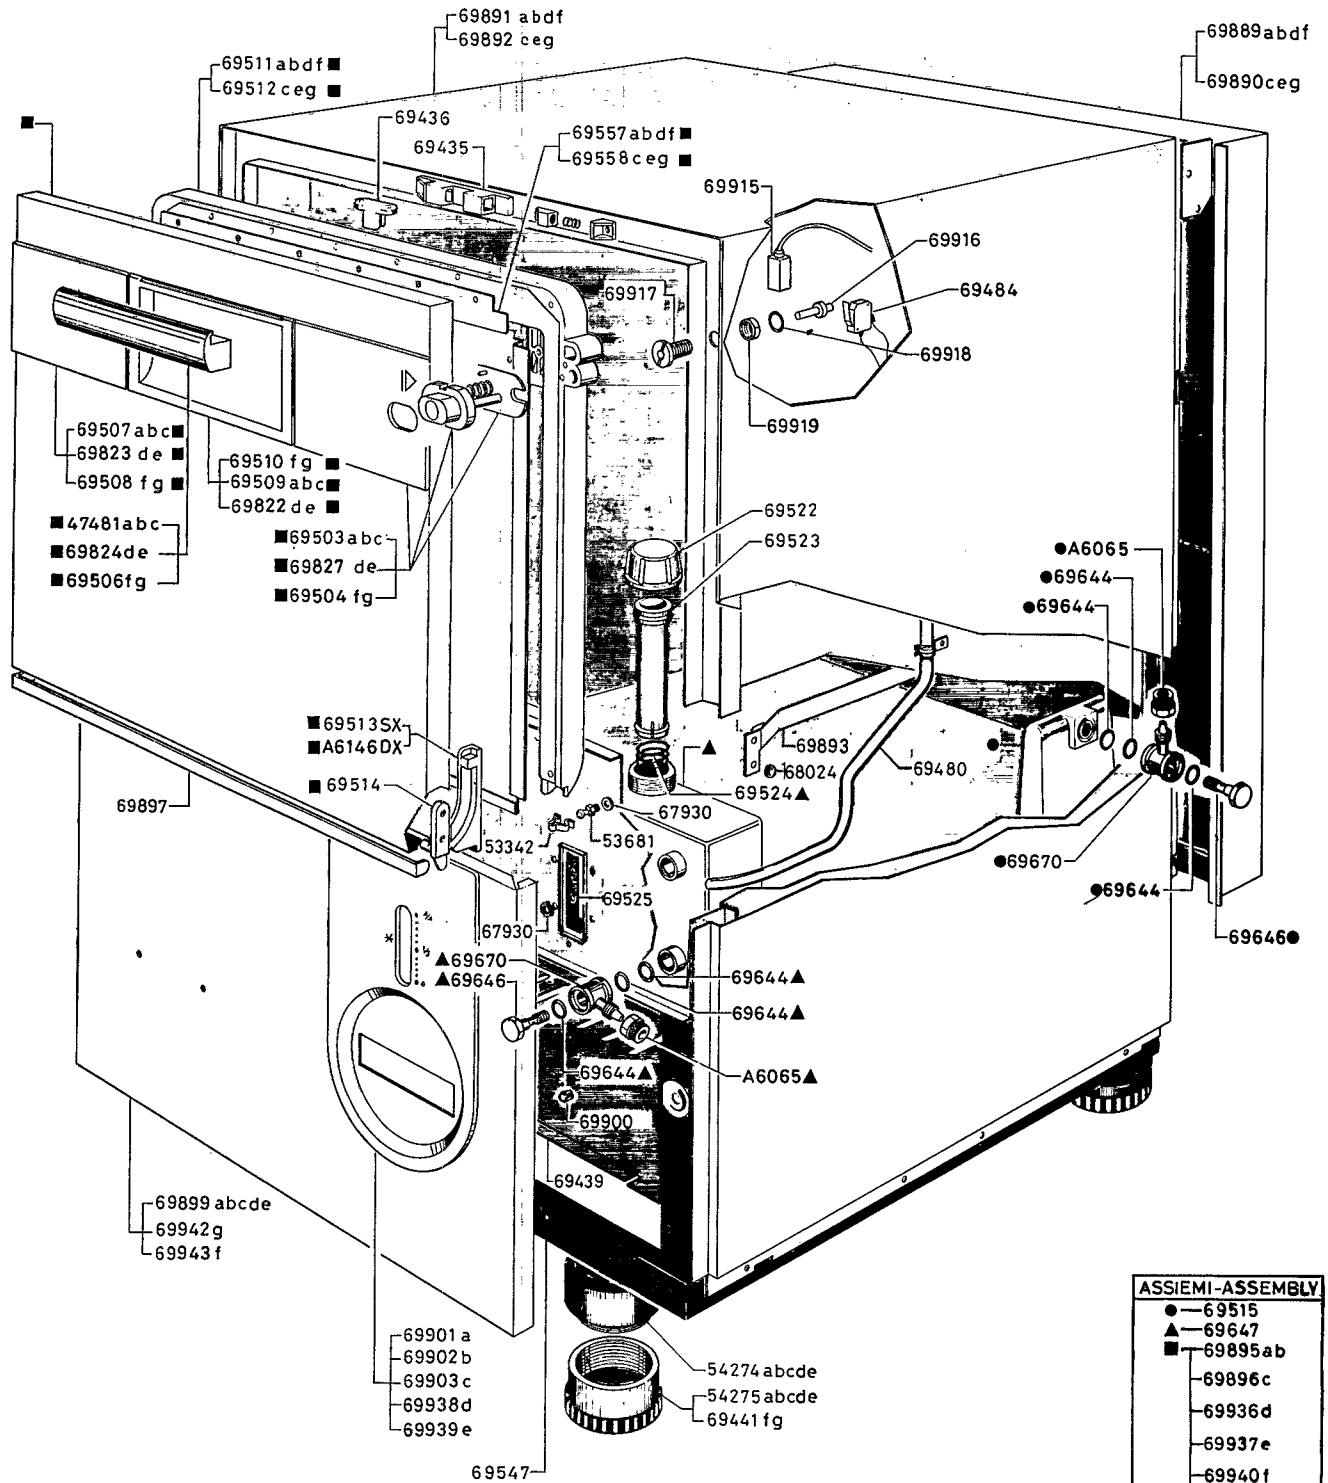

LAVATAZZINE ELETTRICHE GLASS AND CUP WASHER						RIF REF	Da matricola from serial N°
							000001
							1 000659
							2 001031
							3 002270
							4 005179
<b>a</b>	<b>b</b>	<b>c</b>	<b>d</b>	<b>e</b>			
530 180	530 181	530 182	530 182	530 182	72 7102	72 7103	
5CF 01B	5CF 02B	5CF 02B	5CF 02B	5CF 02B	CRYSTAL 11	CRYSTAL 22	
LTB 11	LTB 11	LTB 12	LTB 22	LTB 22			
							06 01-62

TCR 1461 06.01-83 / 06.01-64

LAVATAZZINE ELETTRICHE GLASS AND CUP WASHER								RIF. REF.	Da matricola from serial N°
a	b	c	d	e				04 02 85	
530 180 LTB 11	5CF 01B LTB 11	530 181 LTB 12	530 182 LTB 22	5CF 02B LTB 22	72 710 CRYSTAL 11	72 7103 CRYSTAL 22			

06 01-64

LAVATAZZINE ELETTRICHE GLASS AND CUP WASHER							RIF. REF.	Da matricola from serial N°		
a	b	c	d	e	f	g				
530 180 LTB 11	530 185 LTB11 UK	530 181 LTB 12	530 186 LTB 12 UK	530 182 LTB 22	530 187 LTB 22 UK	5CF 01B LTB 11	5CF 02B LTB 22	727102 CRYSTAL11	727103 CRISTAL 22	012402

601.07-0

LAVATAZZINE ELETTRICHE GLASS AND CUP WASHER										RIF. REF.	Da matricola from serial N°
<b>a</b>				<b>b</b>		<b>c</b>					012402
530 180 LTB 11	530 185 LTB 11UK	5CF 01B LTB 11	72 7102 CRYSTAL11	530 181 LTB 12	530 186 LTB 12 UK	530 182 LTB 22	530 187 LTB 22 UK	5CF 02B LTB 22	727103 CRISTAL 22		
											601.08-0