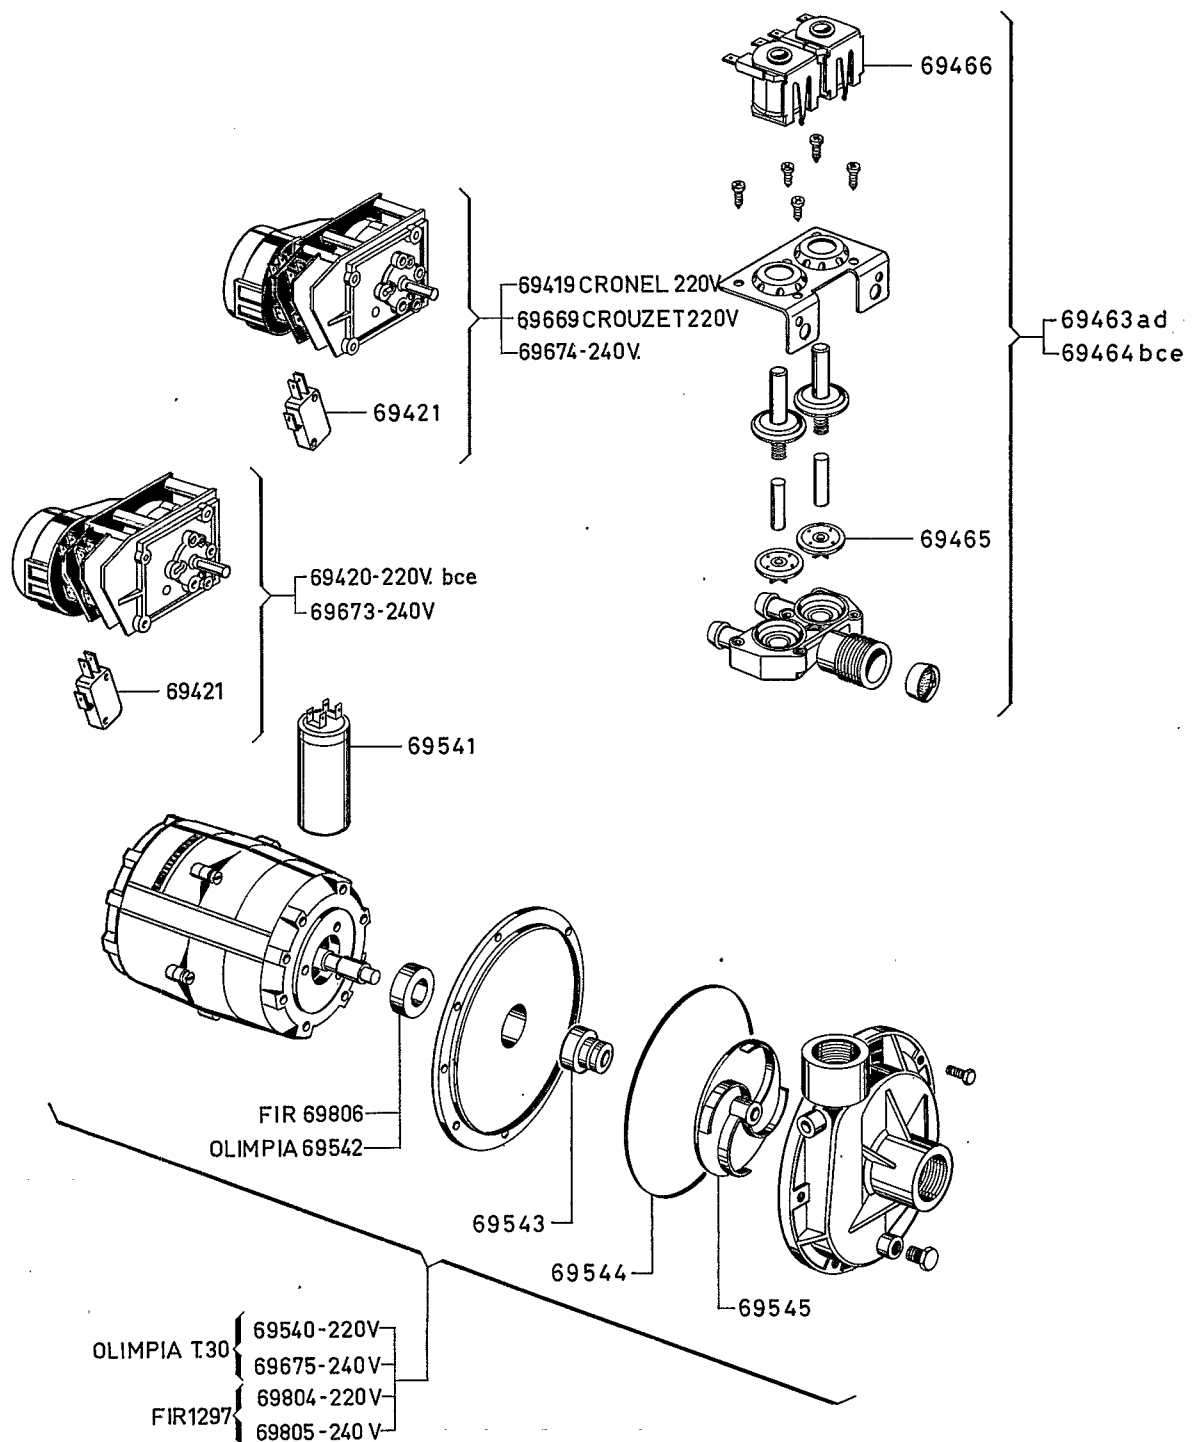

LAVATAZZINE ELETTRICHE GLASS AND CUP WASHER						RIF REF	Da matricola from serial N°
							000001
							1 000659
							2 001031
							3 002270
							4 005179
<b>a</b>	<b>b</b>	<b>c</b>	<b>d</b>	<b>e</b>			
530 180	530 181	530 182	530 182	530 182	72 7102	72 7103	
5CF 01B	5CF 02B	5CF 02B	5CF 02B	5CF 02B	CRYSTAL 11	CRYSTAL 22	
LTB 11	LTB 11	LTB 12	LTB 22	LTB 22			
							06 01-62

TCR 1461 06.01-83 / 06.01-64

LAVATAZZINE ELETTRICHE GLASS AND CUP WASHER								RIF. REF.	Da matricola from serial N°
a	b	c	d	e				04 02 85	
530 180 LTB 11	5CF 01B LTB 11	530 181 LTB 12	530 182 LTB 22	5CF 02B LTB 22	72 710 CRYSTAL 11	72 7103 CRYSTAL 22			

06 01-64

LAVATAZZINE ELETTRICHE GLASS AND CUP WASHER							RIF. REF.	Da matricola from serial N°		
a	b	c	d	e	f	g				
530 180 LTB 11	530 185 LTB11 UK	530 181 LTB 12	530 186 LTB 12 UK	530 182 LTB 22	530 187 LTB 22 UK	5CF 01B LTB 11	5CF 02B LTB 22	727102 CRYSTAL11	727103 CRISTAL 22	012402

601.07-0

LAVATAZZINE ELETTRICHE GLASS AND CUP WASHER										RIF. REF.	Da matricola from serial N°
<b>a</b>				<b>b</b>		<b>c</b>					012402
530 180 LTB 11	530 185 LTB 11UK	5CF 01B LTB 11	72 7102 CRYSTAL11	530 181 LTB 12	530 186 LTB 12 UK	530 182 LTB 22	530 187 LTB 22 UK	5CF 02B LTB 22	727103 CRISTAL 22		
											601.08-0