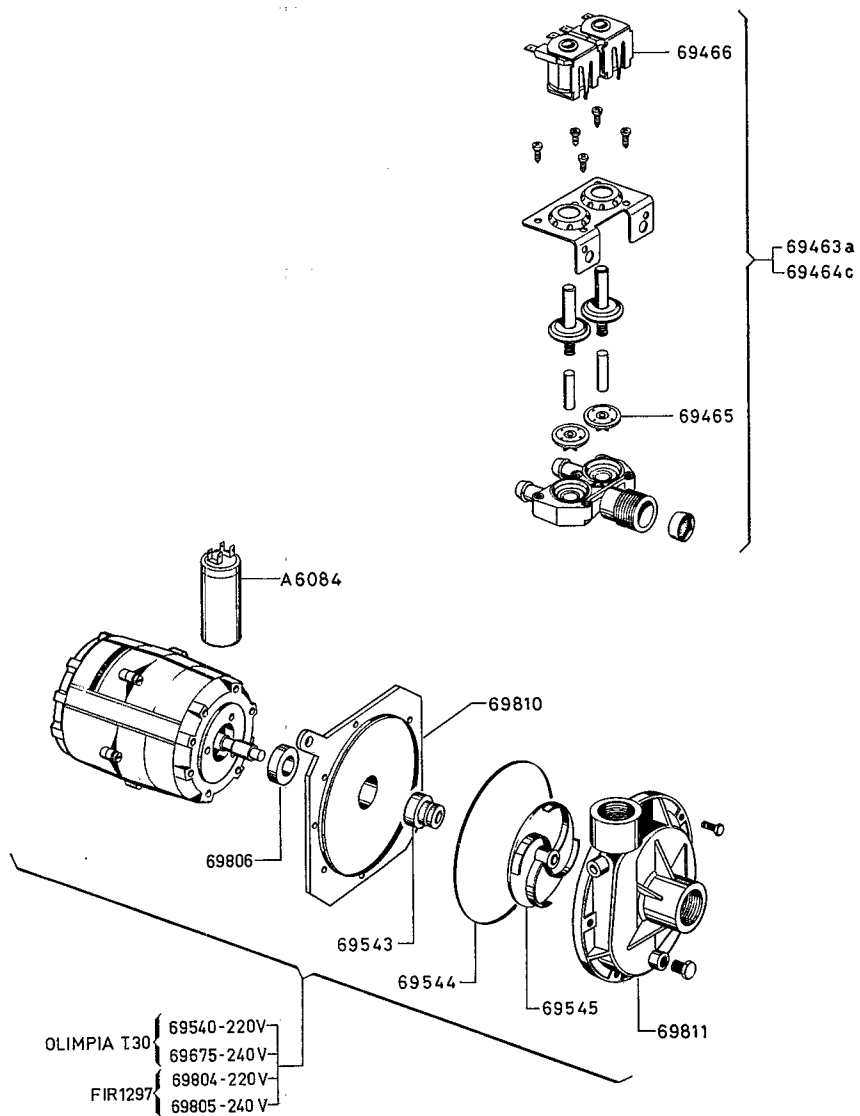

LAVATAZZINE ELETTRICHE GLASS AND CUP WASHER										RIF. REF.	Da matricola from serial N°
a				c							012402
530 180 LTB 11	530 185 LTB 11UK	5CF 01B LTB 11	72 7102 CRYSTAL11	530 181 LTB 12	530 186 LTB 12 UK	530 182 LTB 22	530 187 LTB 22 UK	5CF 02B LTB 22	72 7103 CRISTAL 22		

601.07-0