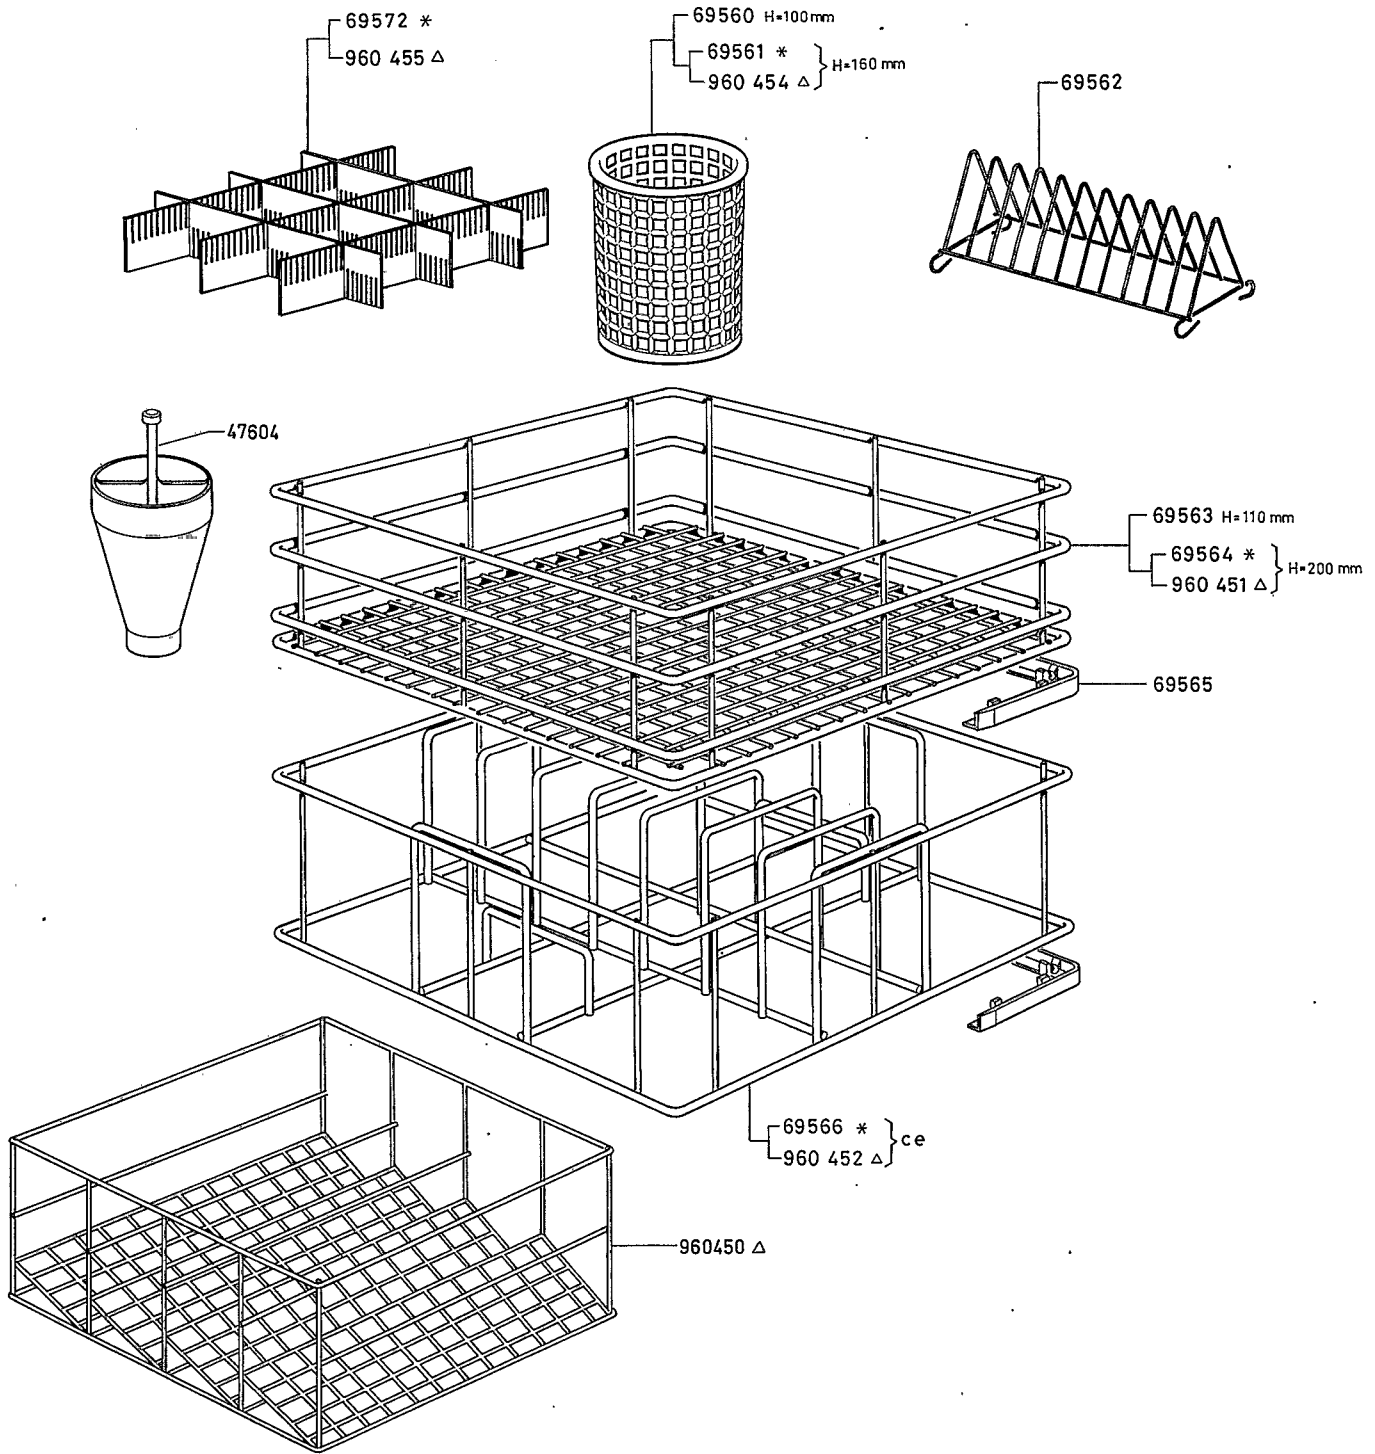

ACCESSORI PER LAVATAZZINE							RIF. Da matricola	
ACCESSORIES GLASS AND CUP WASHER							REF. from serial	
a	b	c	d	e			N°	
530 180	530 181	530 182	72 7102	72 7103			04 02 85	
5CF 01B		5CF 02B	CRYSTAL 11	CRYSTAL 22				
LTB 11	LTB 11	LTB 22						

06 01-64