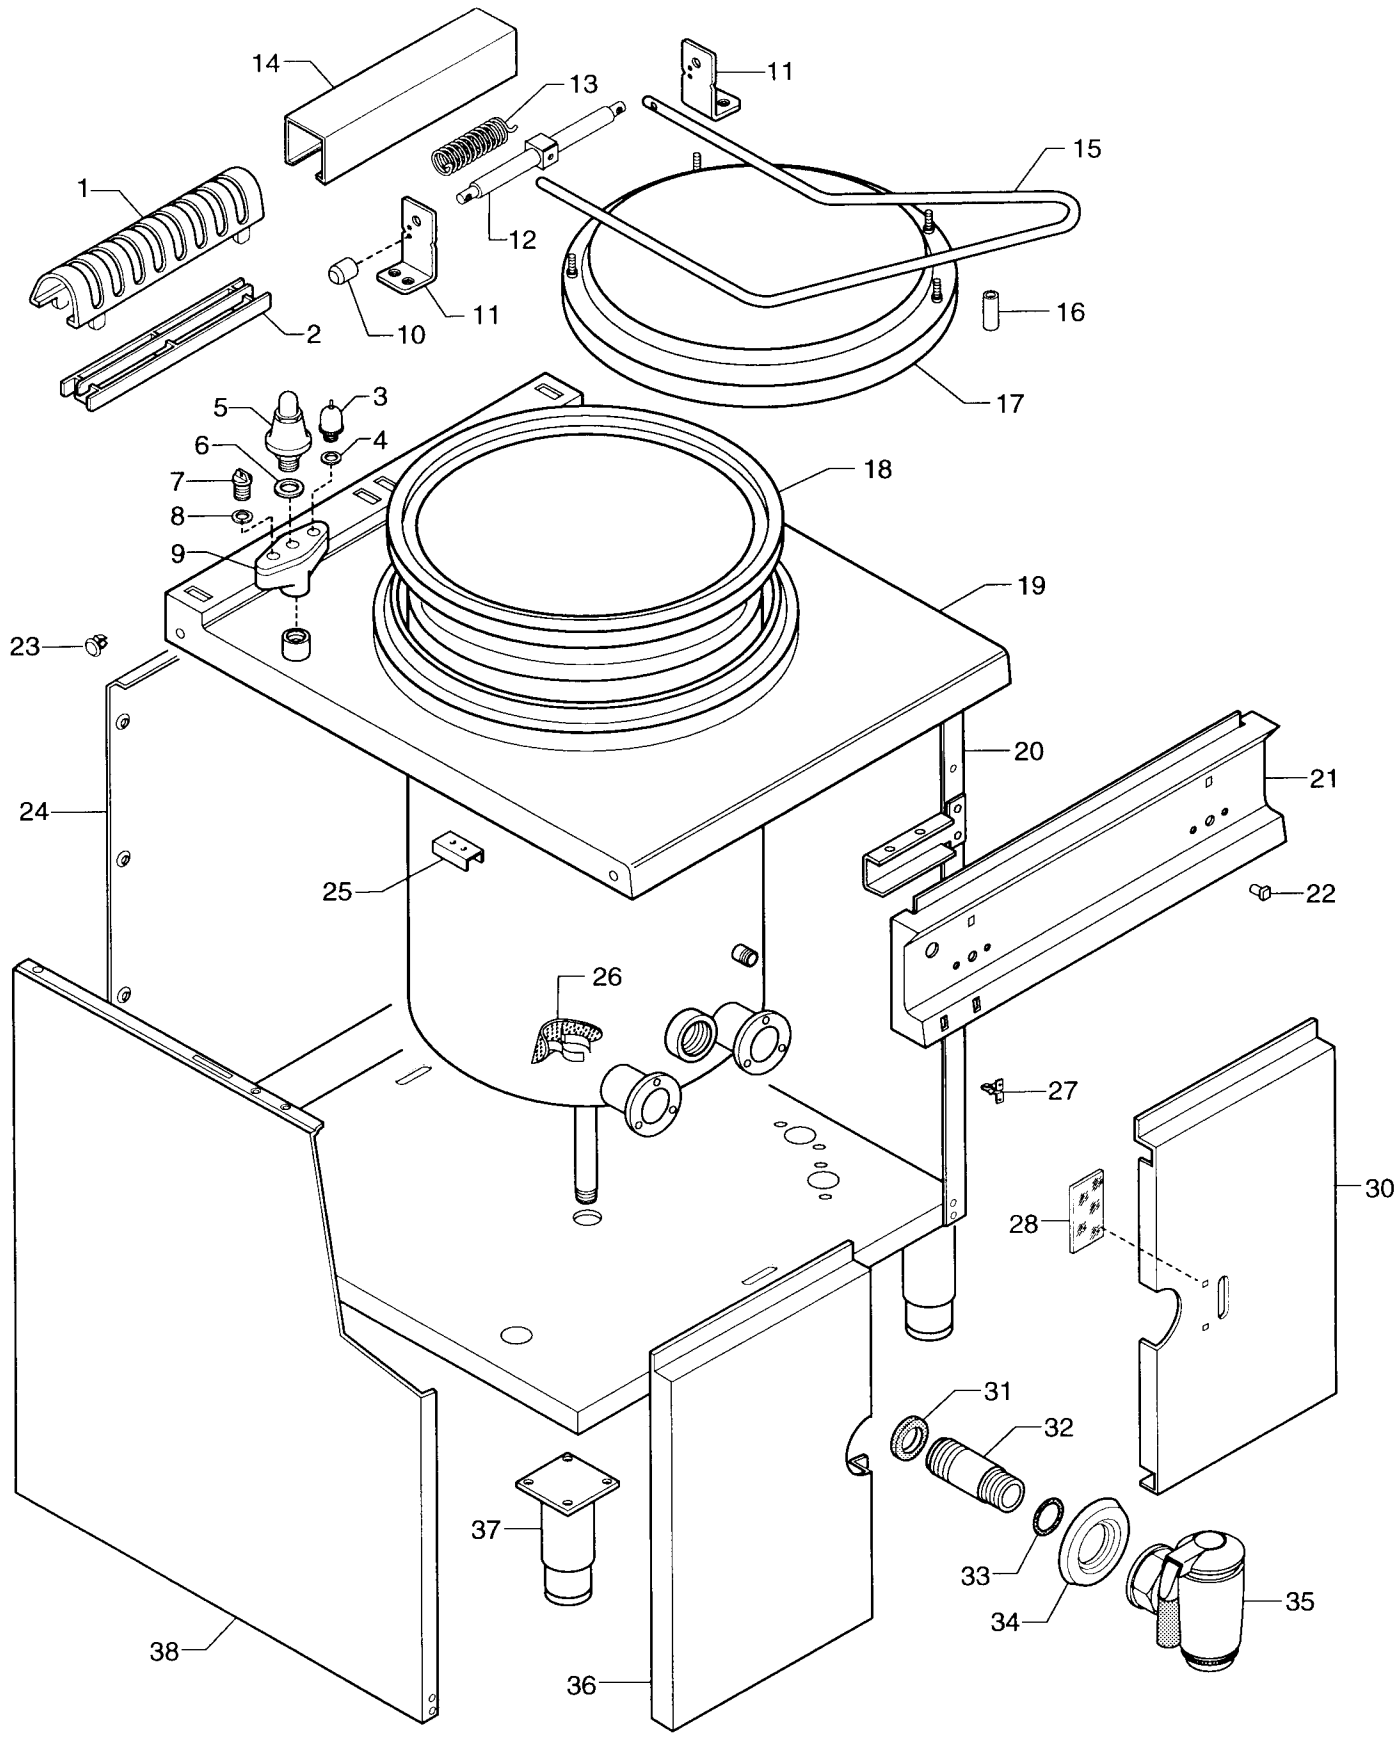

ELECTRIC BOILING PAN WITH INDIRECT HEATING 40-60 L
PENTOLA ELETTRICA RISCALDAMENTO INDIRECTO 40-60 L

PNC	Model	Ref.	Page	Notes
168 933	MPI/E 240	a	1- 2	40 L Zanussi
168 934	MPI/E 260	b	1- 2	60 L Zanussi
168 936	MPI/E 260 P	c	1- 3	60 L Zanussi (with pressure switch)
168 133	RPI/E 240	e	1- 2	40 L Electrolux
168 134	RPI/E 260	f	1- 2	60 L Electrolux
168 136	RPI/E 260 P	g	1- 3	60 L Electrolux (with pressure switch)

	Index	Indice	Notes
Pag. 1	Boiling pan-shelf and components	Ripiano-pentola e componenti	
2	Electrical components	Componenti elettrici	
3	Electrical components	Componenti elettrici	(From serial nr. 040)
4-6	Spare parts list	Lista ricambi	

Brand / Marchio : Z- E
Factory code: 9PDX

OS/DOC

ELECTRIC BOILING PAN WITH INDIRECT HEATING 40-60 L
PENTOLA ELETTRICA RISCALDAMENTO INDIRETTO 40-60 L

ELECTRIC BOILING PAN WITH INDIRECT HEATING 40-60 L
 PENTOLA ELETTRICA RISCALDAMENTO INDIRETTO 40-60 L