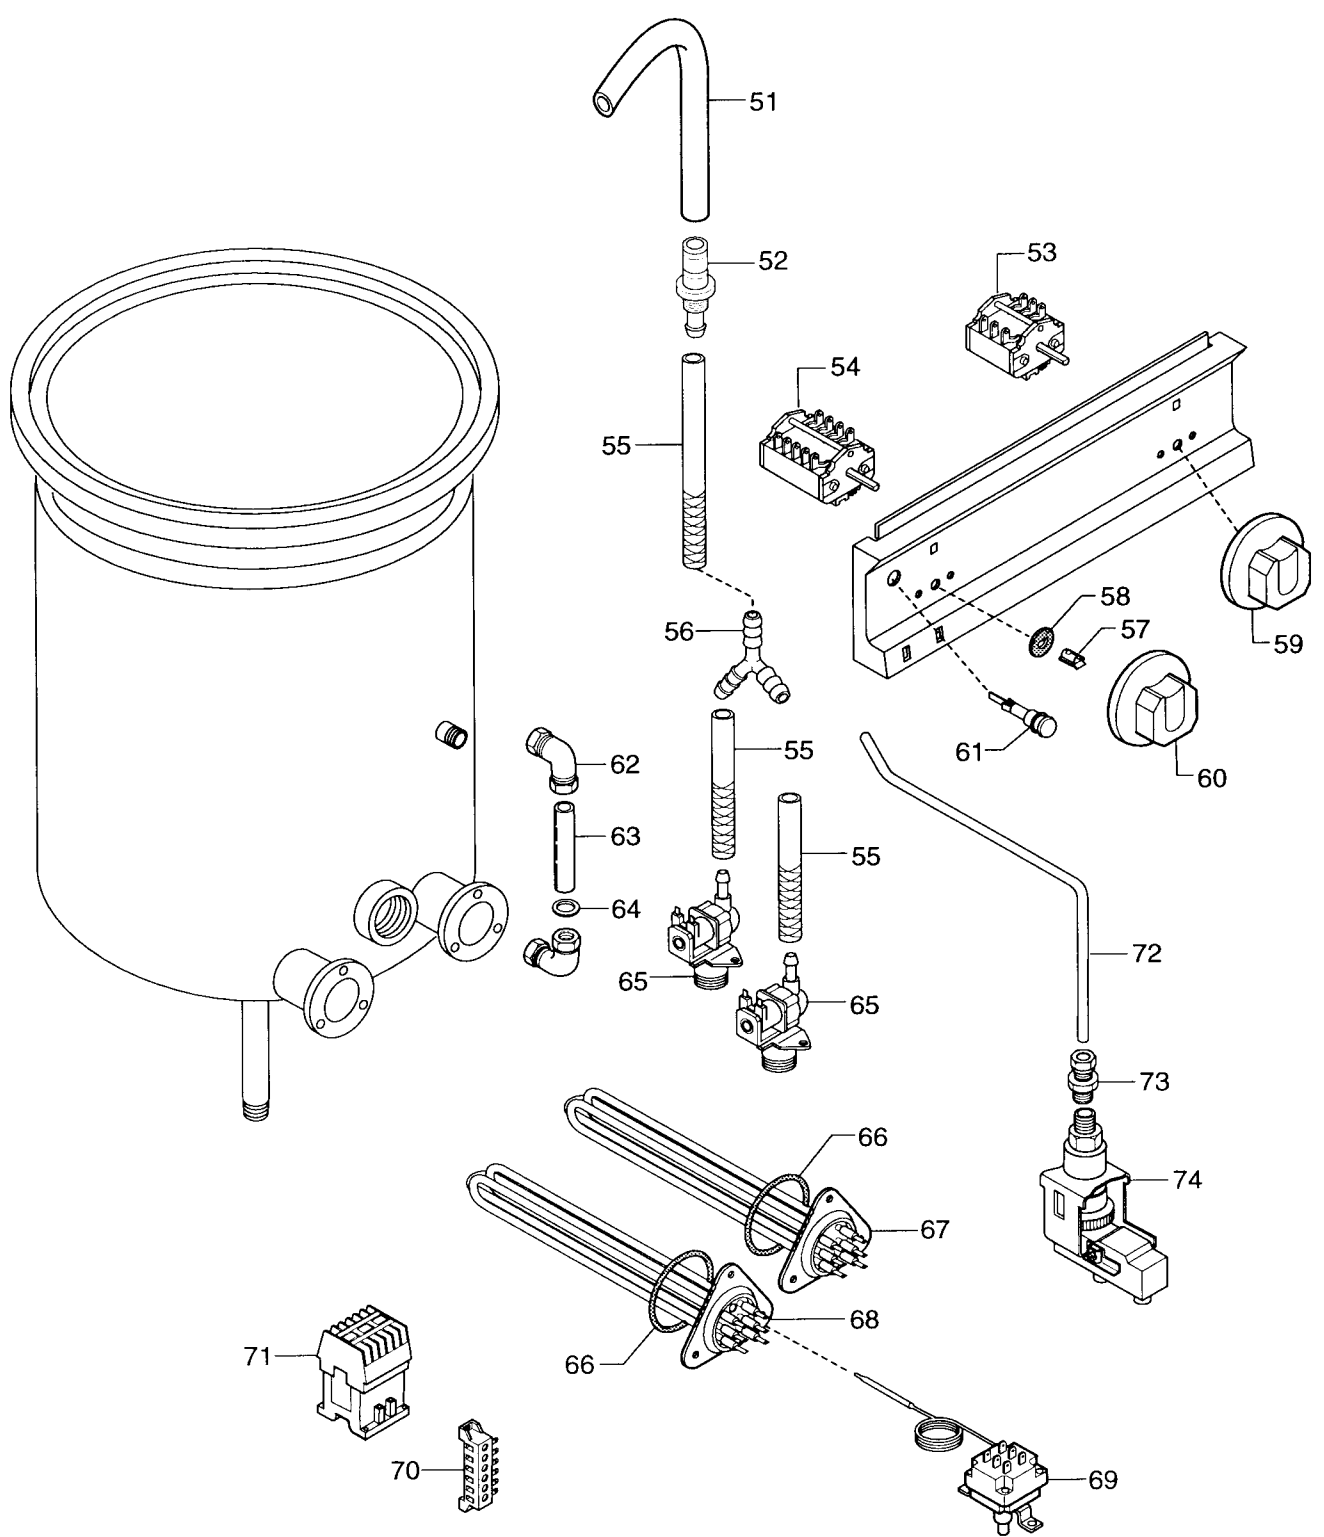

	Index	Indice	Notes
Pag. 1	Boiling pan-shelf and components	Ripiano-pentola e componenti	
2	Electrical components	Componenti elettrici	
3	Electrical components	Componenti elettrici	(From serial nr. 040)
4-6	Spare parts list	Lista ricambi	

Brand / Marchio : Z- E
Factory code: 9PDX

OS/DOC

ELECTRIC BOILING PAN WITH INDIRECT HEATING 40-60 L
PENTOLA ELETTRICA RISCALDAMENTO INDIRETTO 40-60 L

ELECTRIC BOILING PAN WITH INDIRECT HEATING 40-60 L
 PENTOLA ELETTRICA RISCALDAMENTO INDIRETTO 40-60 L