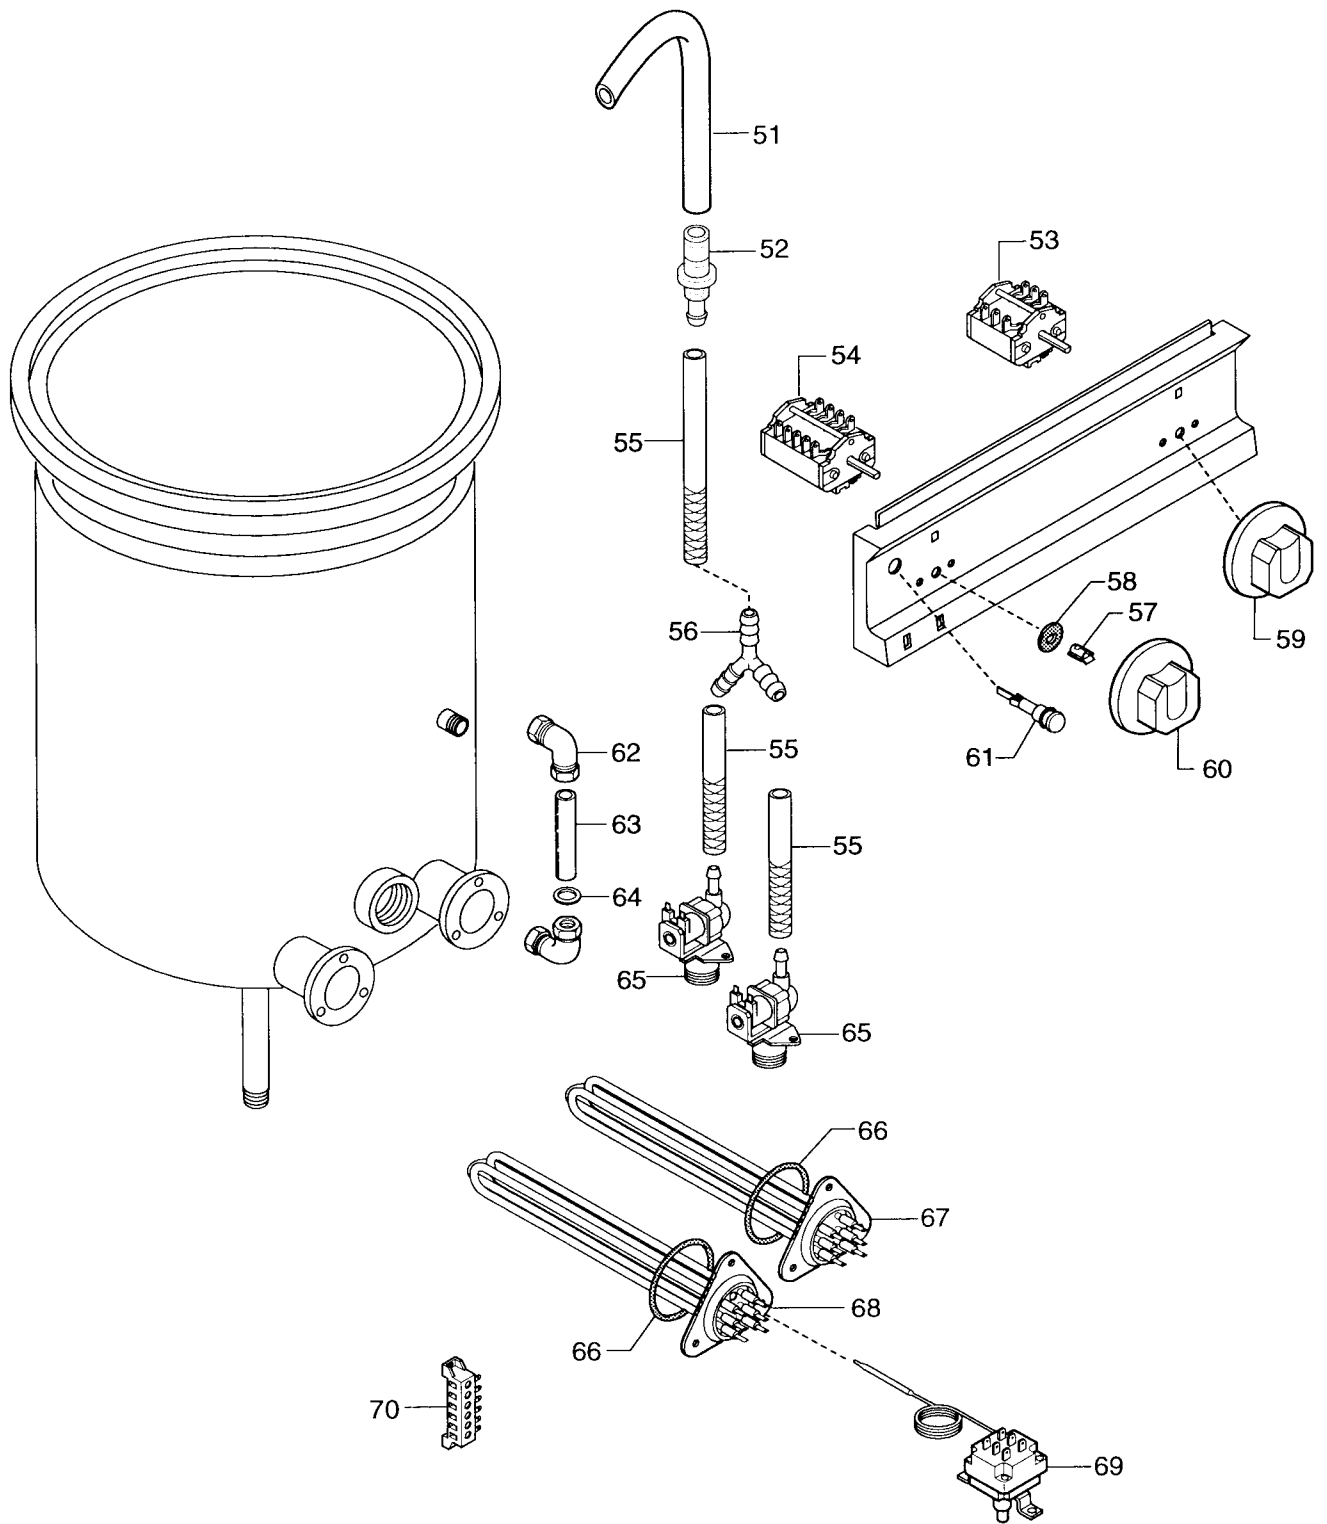

ELECTRIC BOILING PAN WITH INDIRECT HEATING 40-60 L
PENTOLA ELETTRICA RISCALDAMENTO INDIRECTO 40-60 L

PNC	Model	Ref.	Page	Notes
168 933	MPI/E 240	a	1- 2	40 L Zanussi
168 934	MPI/E 260	b	1- 2	60 L Zanussi
168 936	MPI/E 260 P	c	1- 3	60 L Zanussi (with pressure switch)
168 133	RPI/E 240	e	1- 2	40 L Electrolux
168 134	RPI/E 260	f	1- 2	60 L Electrolux
168 136	RPI/E 260 P	g	1- 3	60 L Electrolux (with pressure switch)

	Index	Indice	Notes
Pag. 1	Boiling pan-shelf and components	Ripiano-pentola e componenti	
2	Electrical components	Componenti elettrici	
3	Electrical components	Componenti elettrici	(From serial nr. 040)
4-6	Spare parts list	Lista ricambi	

Brand / Marchio : Z- E
Factory code: 9PDX

OS/DOC

ELECTRIC BOILING PAN WITH INDIRECT HEATING 40-60 L
PENTOLA ELETTRICA RISCALDAMENTO INDIRETTO 40-60 L

ELECTRIC BOILING PAN WITH INDIRECT HEATING 40-60 L
 PENTOLA ELETTRICA RISCALDAMENTO INDIRETTO 40-60 L