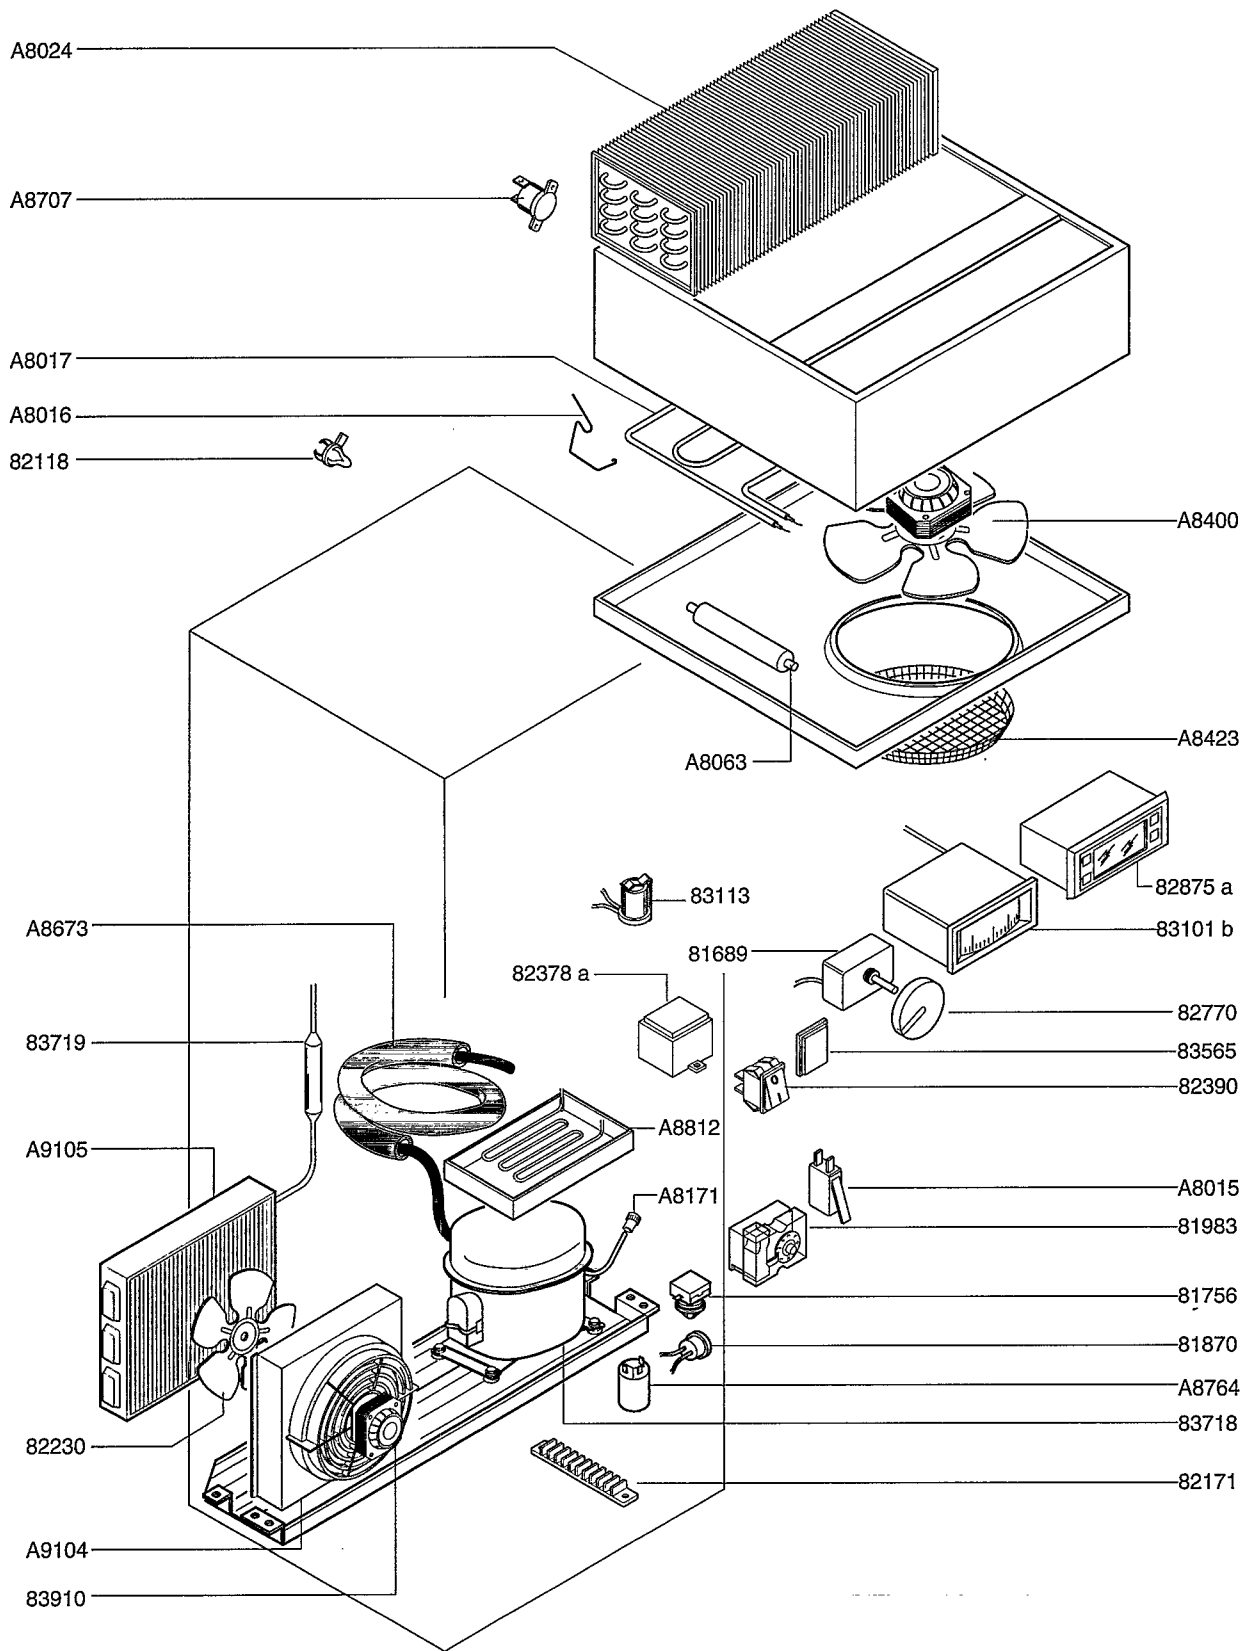

FRIGORIFERI REFRIGERATORS								400 l	RIF. REF.	Da matricola From serial N°
a	b	c	d	e	f	g	h			
109 010	109 151	771 124	771 125						441...	
ICP 110	ICN 110 AU	FP400 V	FN400 V							

ARMADI FRIGORIFERI REFRIGERATORS		400l/-2°C (R134a)					RIF. REF.	Da matricola From serial N°
a	b							
109 151	771 125						441...	
ICN 110 AU	FN 400 V							