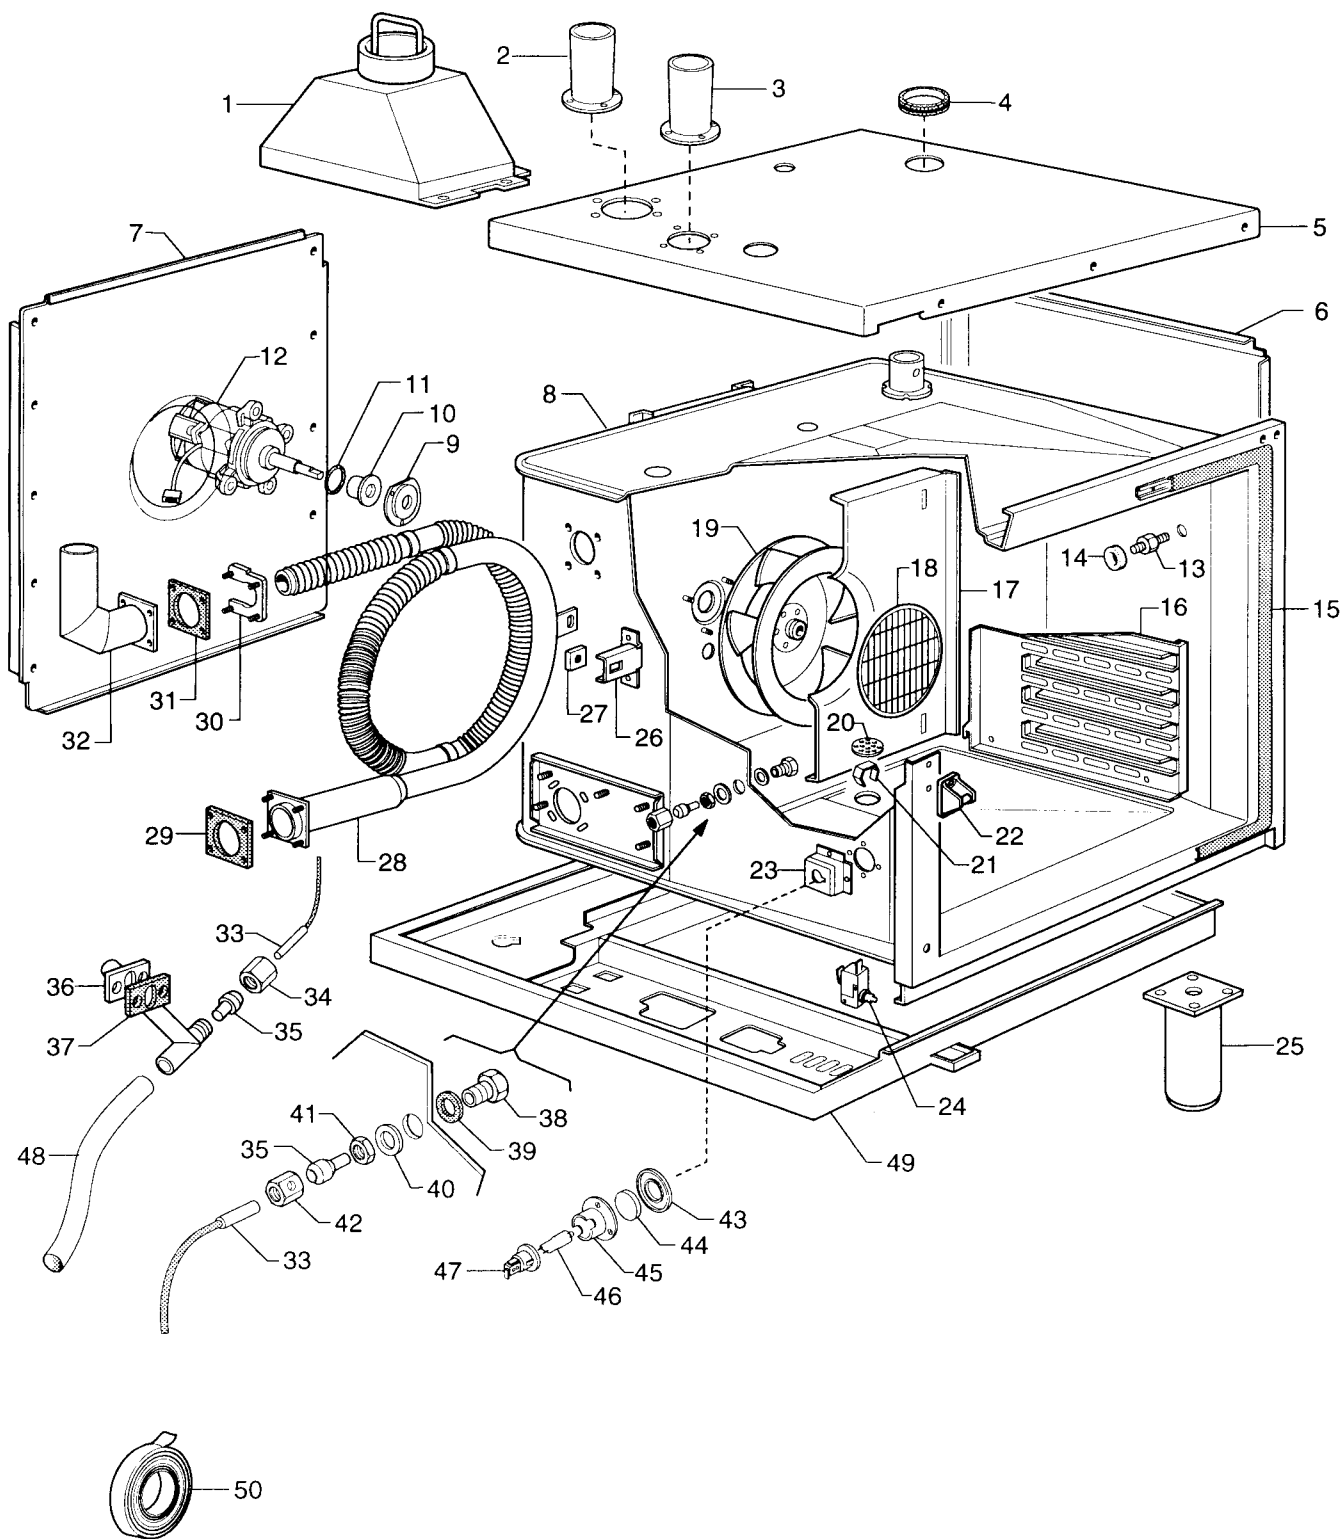

6 GN 1/1 GAS STEAM - CONVECTION OVEN
FORNO CONVEZIONE-VAPORE GAS 6 GN 1/1

PNC	Model	Ref.	Page	Note
240137	FCV/G 6 1/1	a	1-2-3-4-5-6	Zanussi Level/Livello 3
240139	FCV/G 6 1/1	b	1-2-3-4-5-7	Zanussi Level/Livello 4
240141	FCV/G 6 1/1	c	1-2-3-4-5-8	Zanussi Level/Livello 6
260777	ECV/G 6 1/1	d	1-2-3-4-5-7	Electrolux Level/Livello 4
260775	ECV/G 6 1/1	e	1-2-3-4-5-7	Electrolux Level/Livello 4 Towngas
775013	ZCV/G 6 1/1	f	1-2-3-4-5-7	Zoppas Level/Livello 4

	Index	Indice	Note
Pag. 1	Oven cabinet	Cella forno	
2	Door	Porta	
3	Gas components	Componenti gas	Up to Serial Nr. 021...
4	Gas components	Componenti gas	From Serial Nr. 022...
5	Boiler and components	Boiler e componenti	
6-8	Electrical components	Componenti elettrici	
9-14	Spare parts list	Lista ricambi	

Brand / Marchio : Z - E - P
Factory code: 9731

OS/DOC

From ser. nr. / Da Ser. Nr.: 004.....

Ed.00-11

Doc. Nr.:

3 - 11 025

6 GN 1/1 GAS STEAM - CONVECTION OVEN
FORNO CONVEZIONE-VAPORE GAS 6 GN 1/1

LEVEL / LIVELLO 3-4-6

From ser. nr. / Da Ser. Nr.: 004.....

Page: 1

Ed. 0001

Doc. Nr.:

3 - 11 025