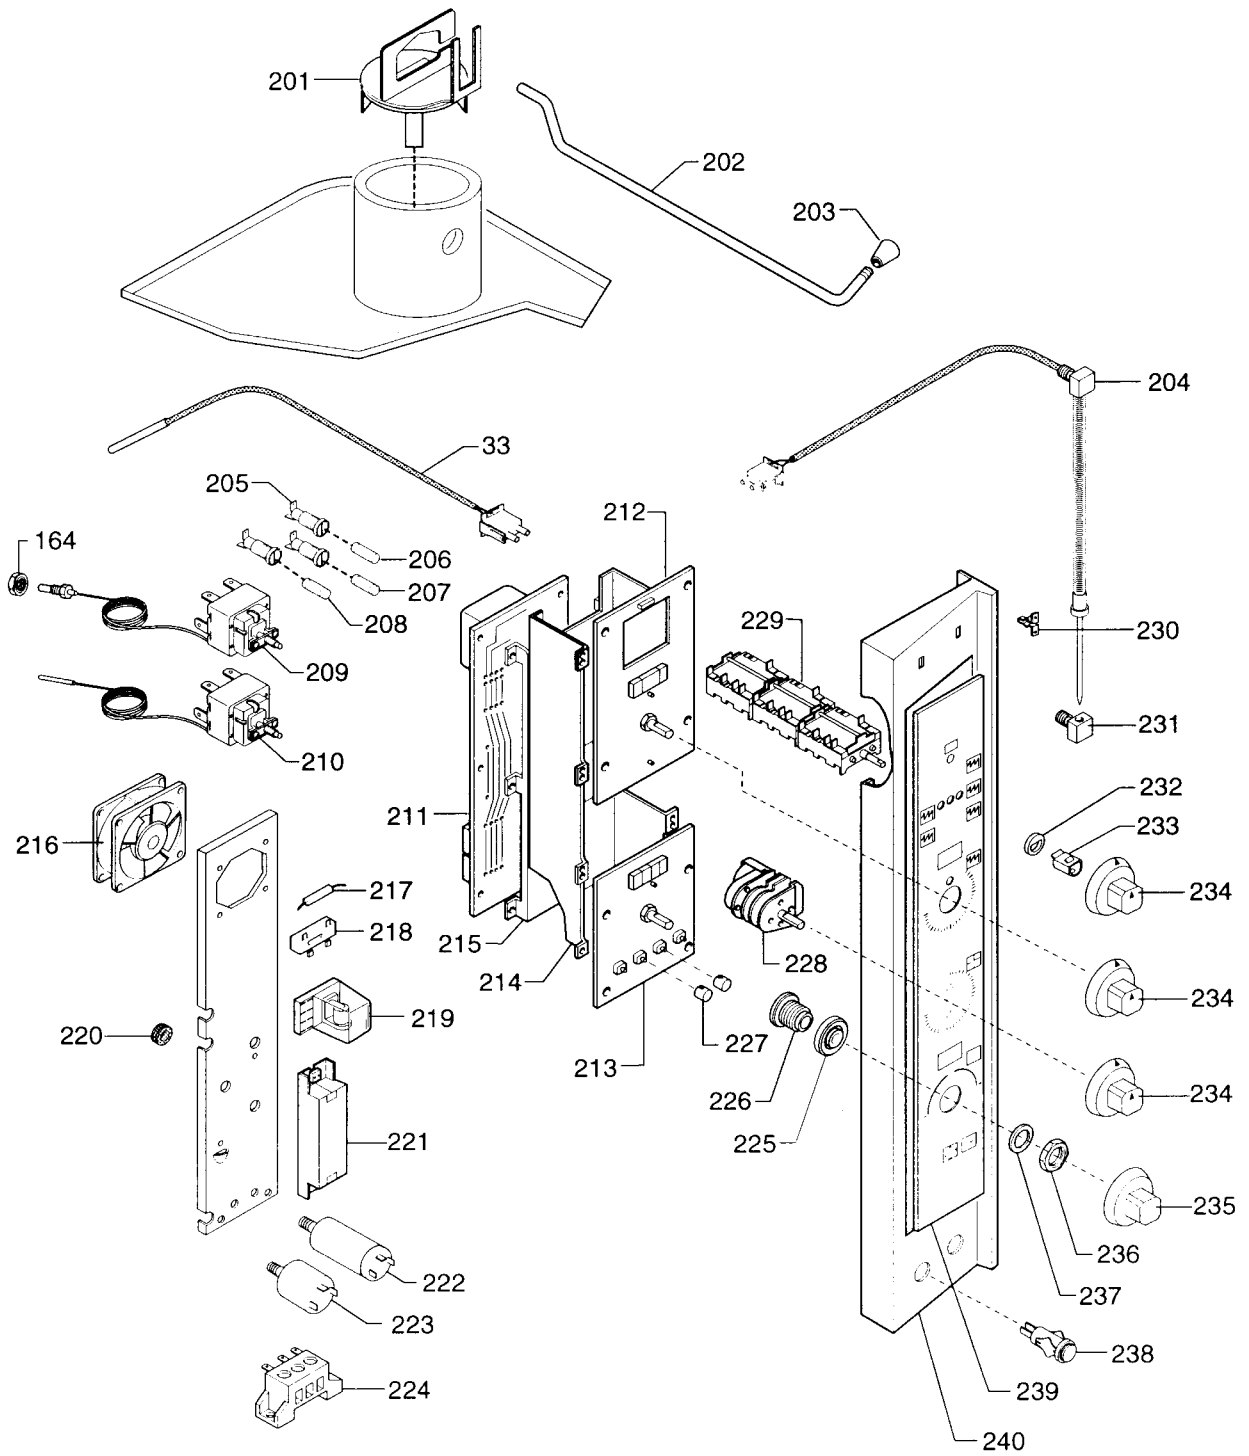

6 GN 1/1 GAS STEAM - CONVECTION OVEN
FORNO CONVEZIONE-VAPORE GAS 6 GN 1/1

LEVEL / LIVELLO 3