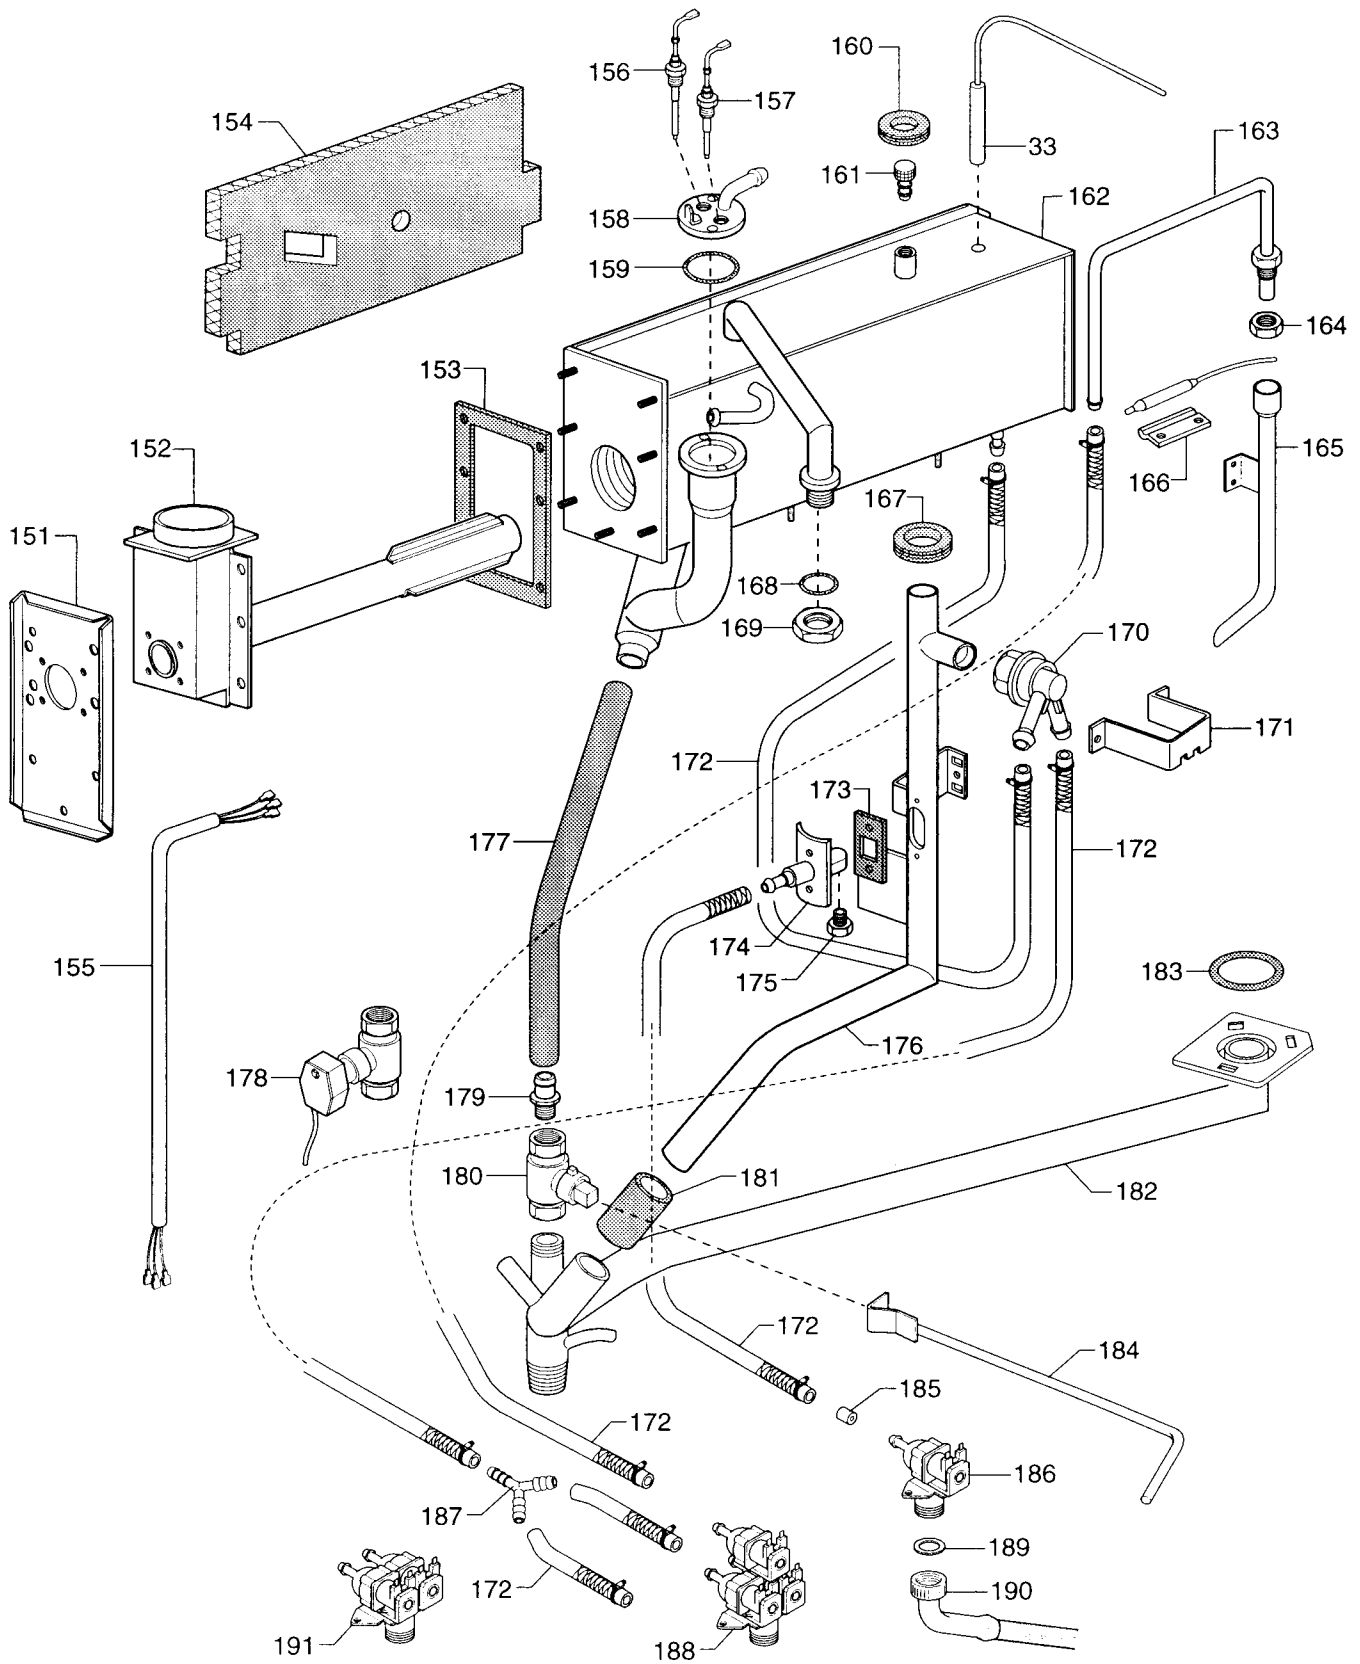

6 GN 1/1 GAS STEAM - CONVECTION OVEN
FORNO CONVEZIONE-VAPORE GAS 6 GN 1/1

LEVEL / LIVELLO 3-4-6