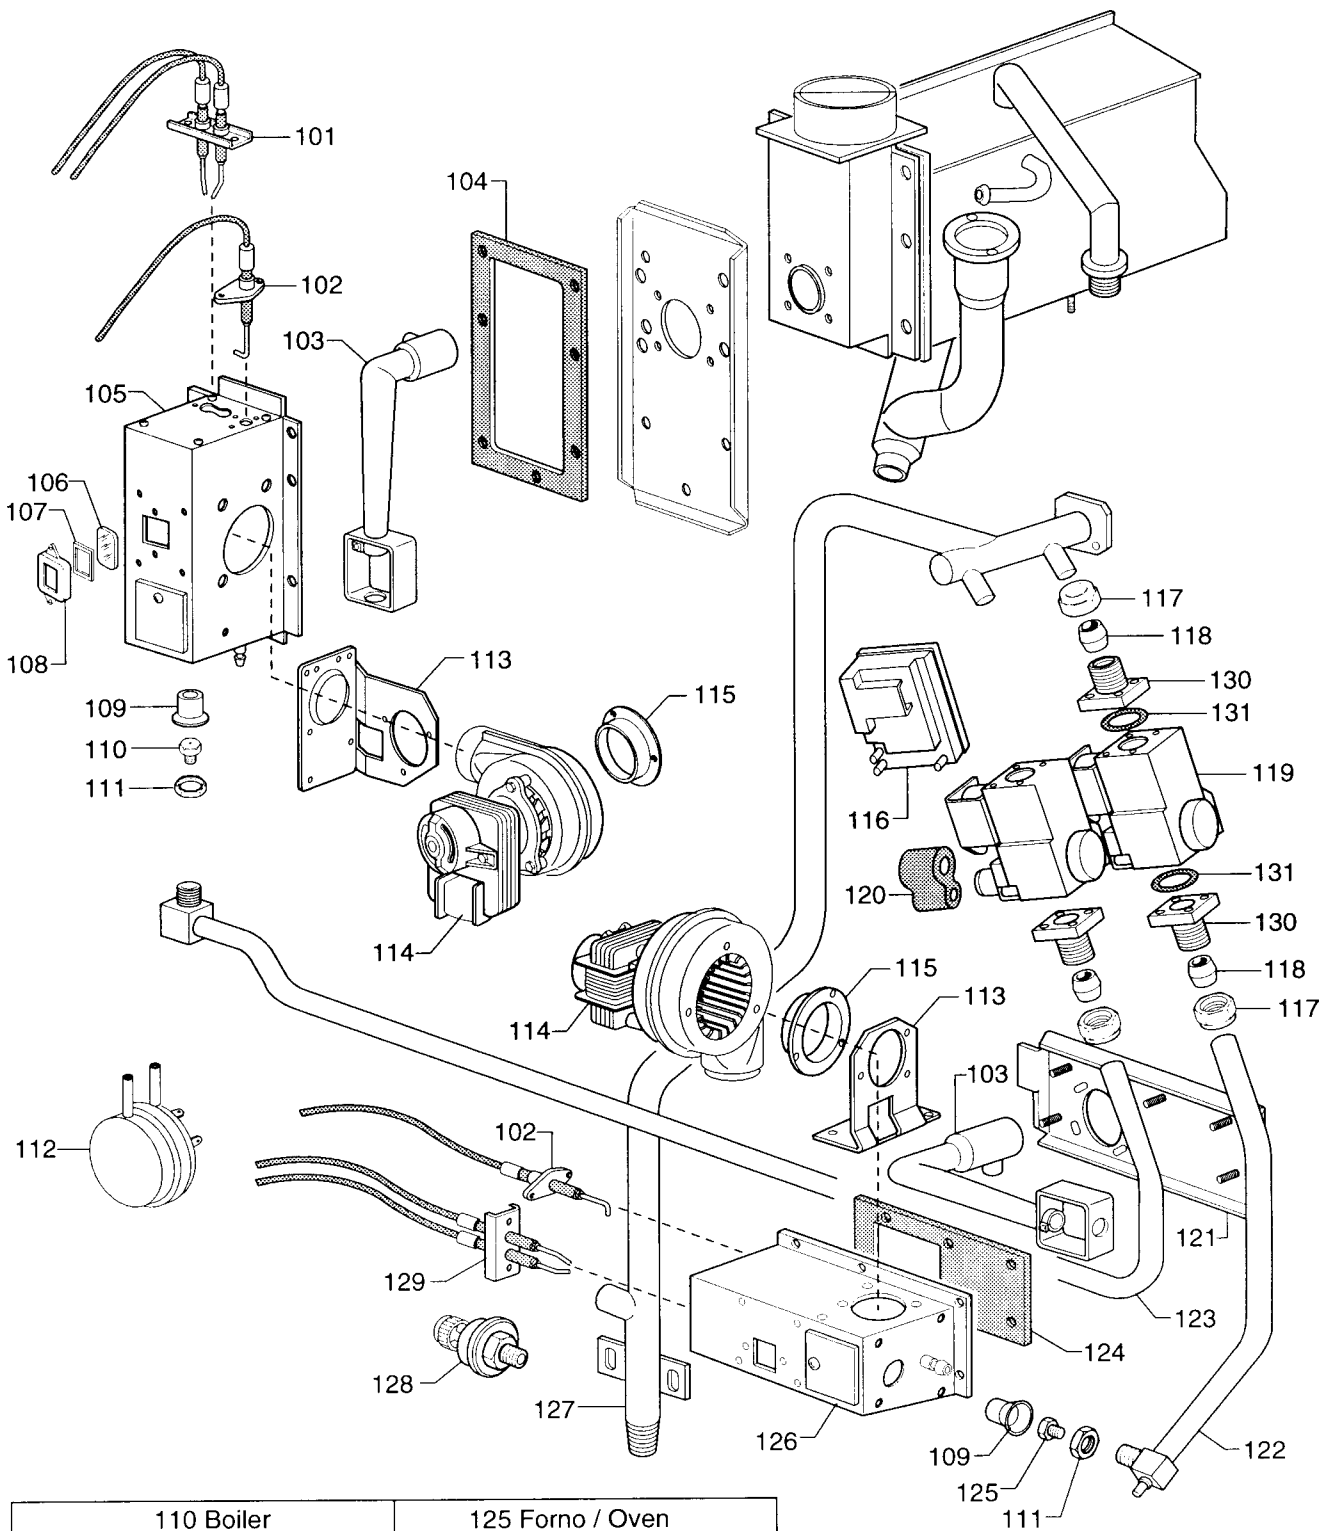

110 Boiler			125 Forno / Oven		
0A5356	ø 2,35 G.N.	cat."H-E-L"	0A5356	ø 2,35 G.N.	cat."H-E-L"
059529	ø 2,55 G.N.	cat."LL"	059529	ø 2,55 G.N.	cat."LL"
0A2103	ø 1,55 G.P.L.	30-37 mbar	0A2103	ø 1,55 G.P.L.	30-37 mbar
0A2533	ø 1,35 G.P.L.	50 mbar	0A2533	ø 1,35 G.P.L.	50 mbar
002866	ø 3,90 G.120	e Town gas	002866	ø 3,90 G.120	e Town gas
005243	ø 4,10 G.110	e Town gas	005243	ø 4,10 G.110	e Town gas

* FROM SERIAL / DA MATRICOLA : 022...

6 GN 1/1 GAS STEAM - CONVECTION OVEN
FORNO CONVEZIONE-VAPORE GAS 6 GN 1/1

LEVEL / LIVELLO 3-4-6