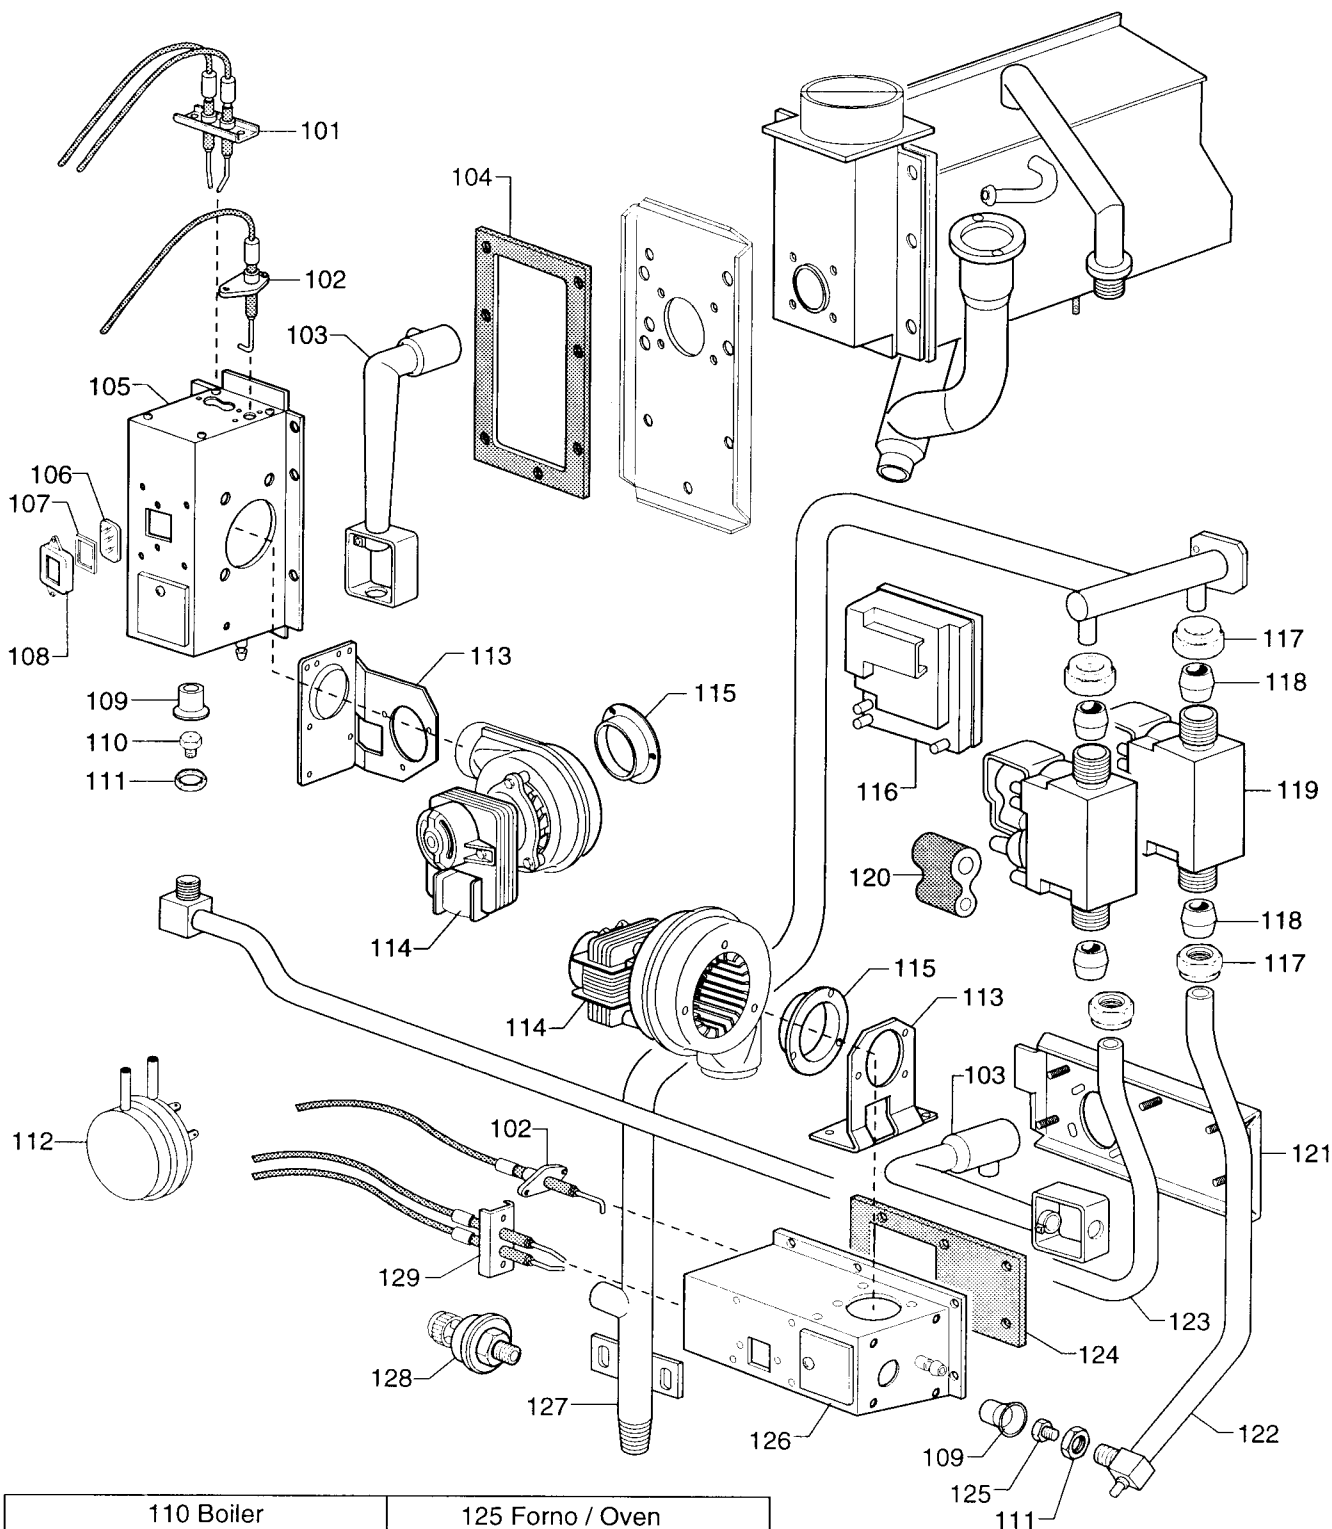

	Index	Indice	Note
Pag. 1	Oven cabinet	Cella forno	
2	Door	Porta	
3	Gas components	Componenti gas	Up to Serial Nr. 021...
4	Gas components	Componenti gas	From Serial Nr. 022...
5	Boiler and components	Boiler e componenti	
6-8	Electrical components	Componenti elettrici	
9-14	Spare parts list	Lista ricambi	

From ser. nr. / Da Ser. Nr.: 004.....

Page: 1

Ed. 0001

Doc. Nr.:

3 - 11 025

* 67 — INSIDE GLASS DOOR ASSEMBLY
 ASSIEME VETRO INTERNO PORTA

68 — DOOR ASSEMBLY
 ASSIEME PORTA

110 Boiler	125 Forno / Oven
0A5356 ø 2,35 G.N. cat."H-E-L"	0A5356 ø 2,35 G.N. cat."H-E-L"
059529 ø 2,55 G.N. cat."LL"	059529 ø 2,55 G.N. cat."LL"
0A2103 ø 1,55 G.P.L. 30-37 mbar	0A2103 ø 1,55 G.P.L. 30-37 mbar
0A2533 ø 1,35 G.P.L. 50 mbar	0A2533 ø 1,35 G.P.L. 50 mbar
002866 ø 3,90 G.120 e Town gas	002866 ø 3,90 G.120 e Town gas
005243 ø 4,10 G.110 e Town gas	005243 ø 4,10 G.110 e Town gas