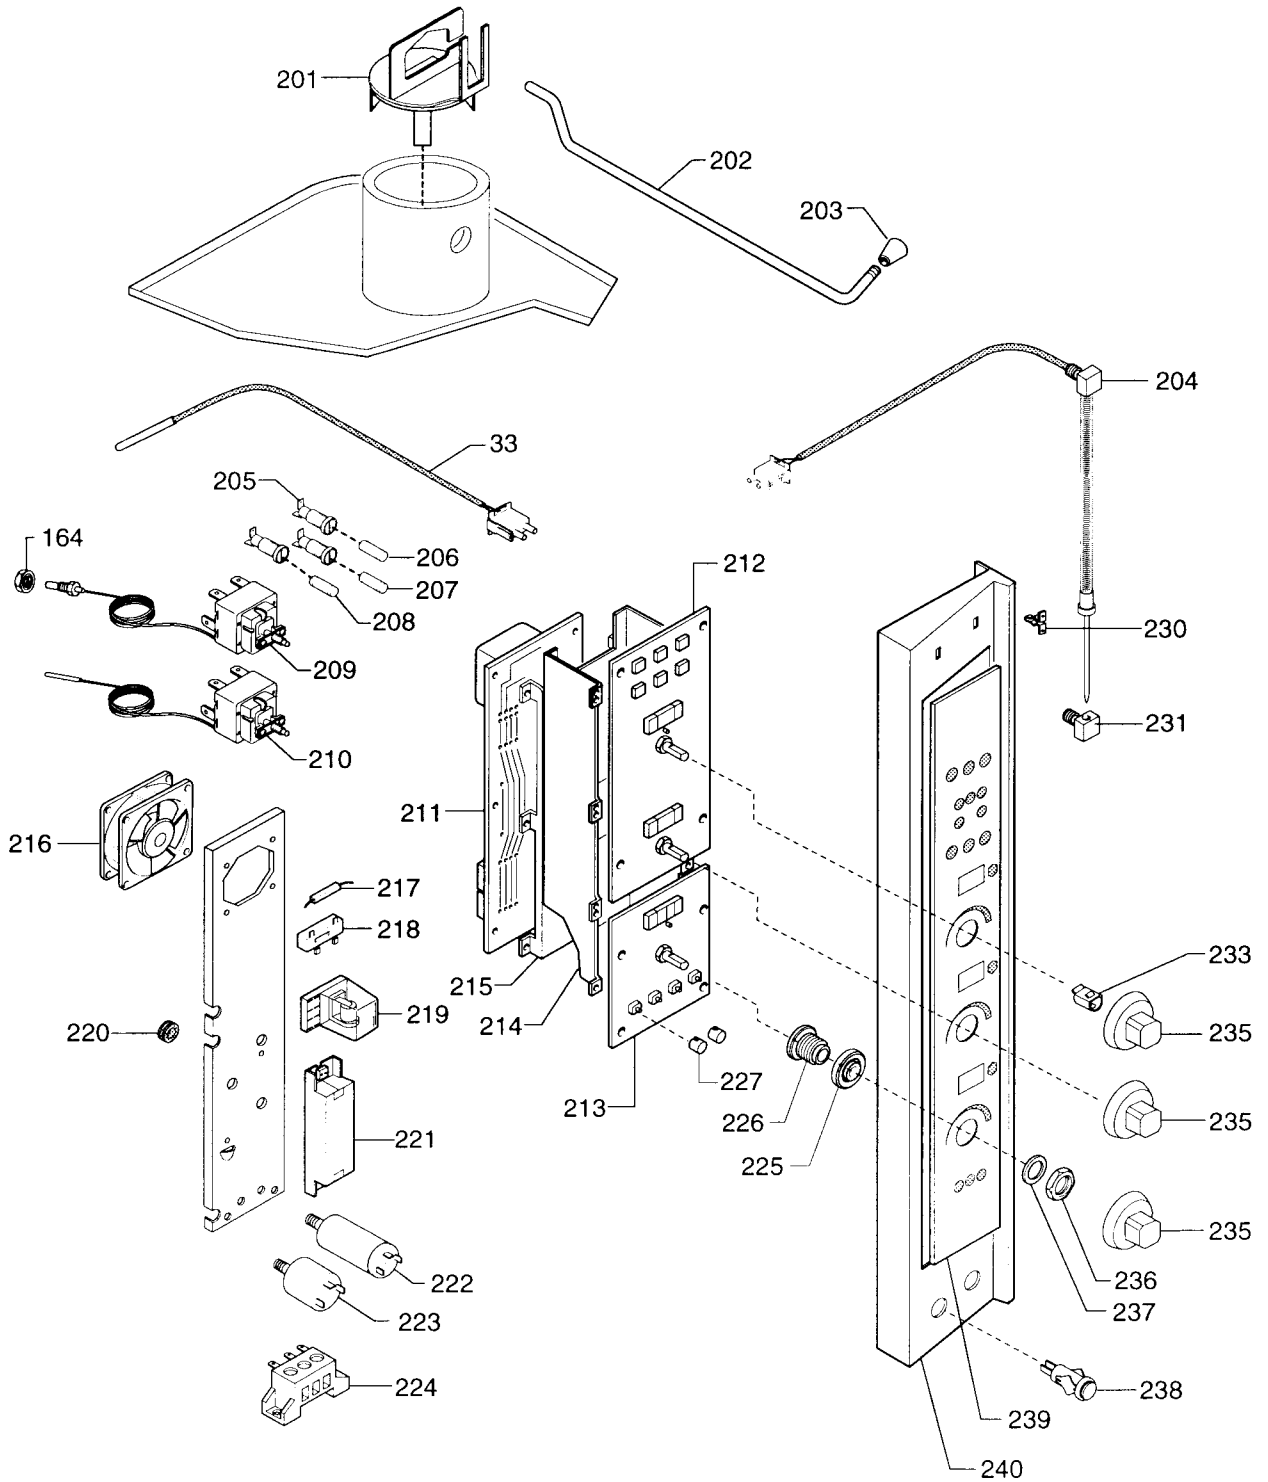

6 GN 1/1 GAS STEAM - CONVECTION OVEN
FORNO CONVEZIONE-VAPORE GAS 6 GN 1/1

LEVEL / LIVELLO 4