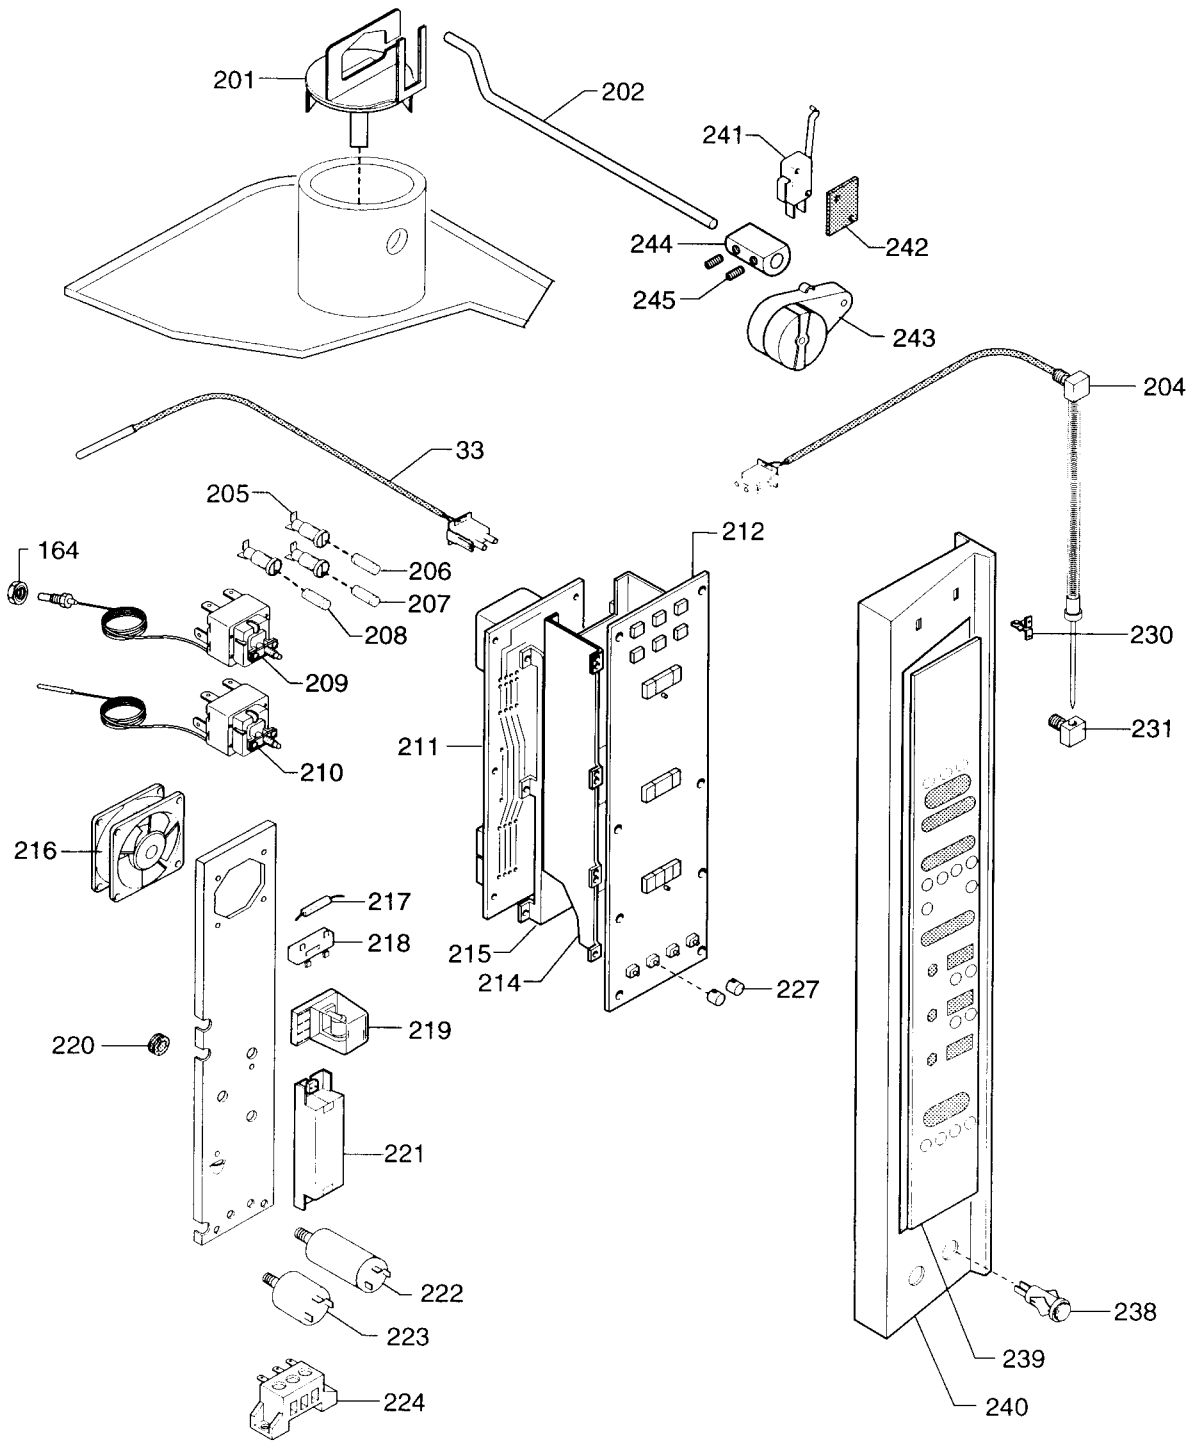

6 GN 1/1 GAS STEAM - CONVECTION OVEN
FORNO CONVEZIONE-VAPORE GAS 6 GN 1/1

LEVEL / LIVELLO 6