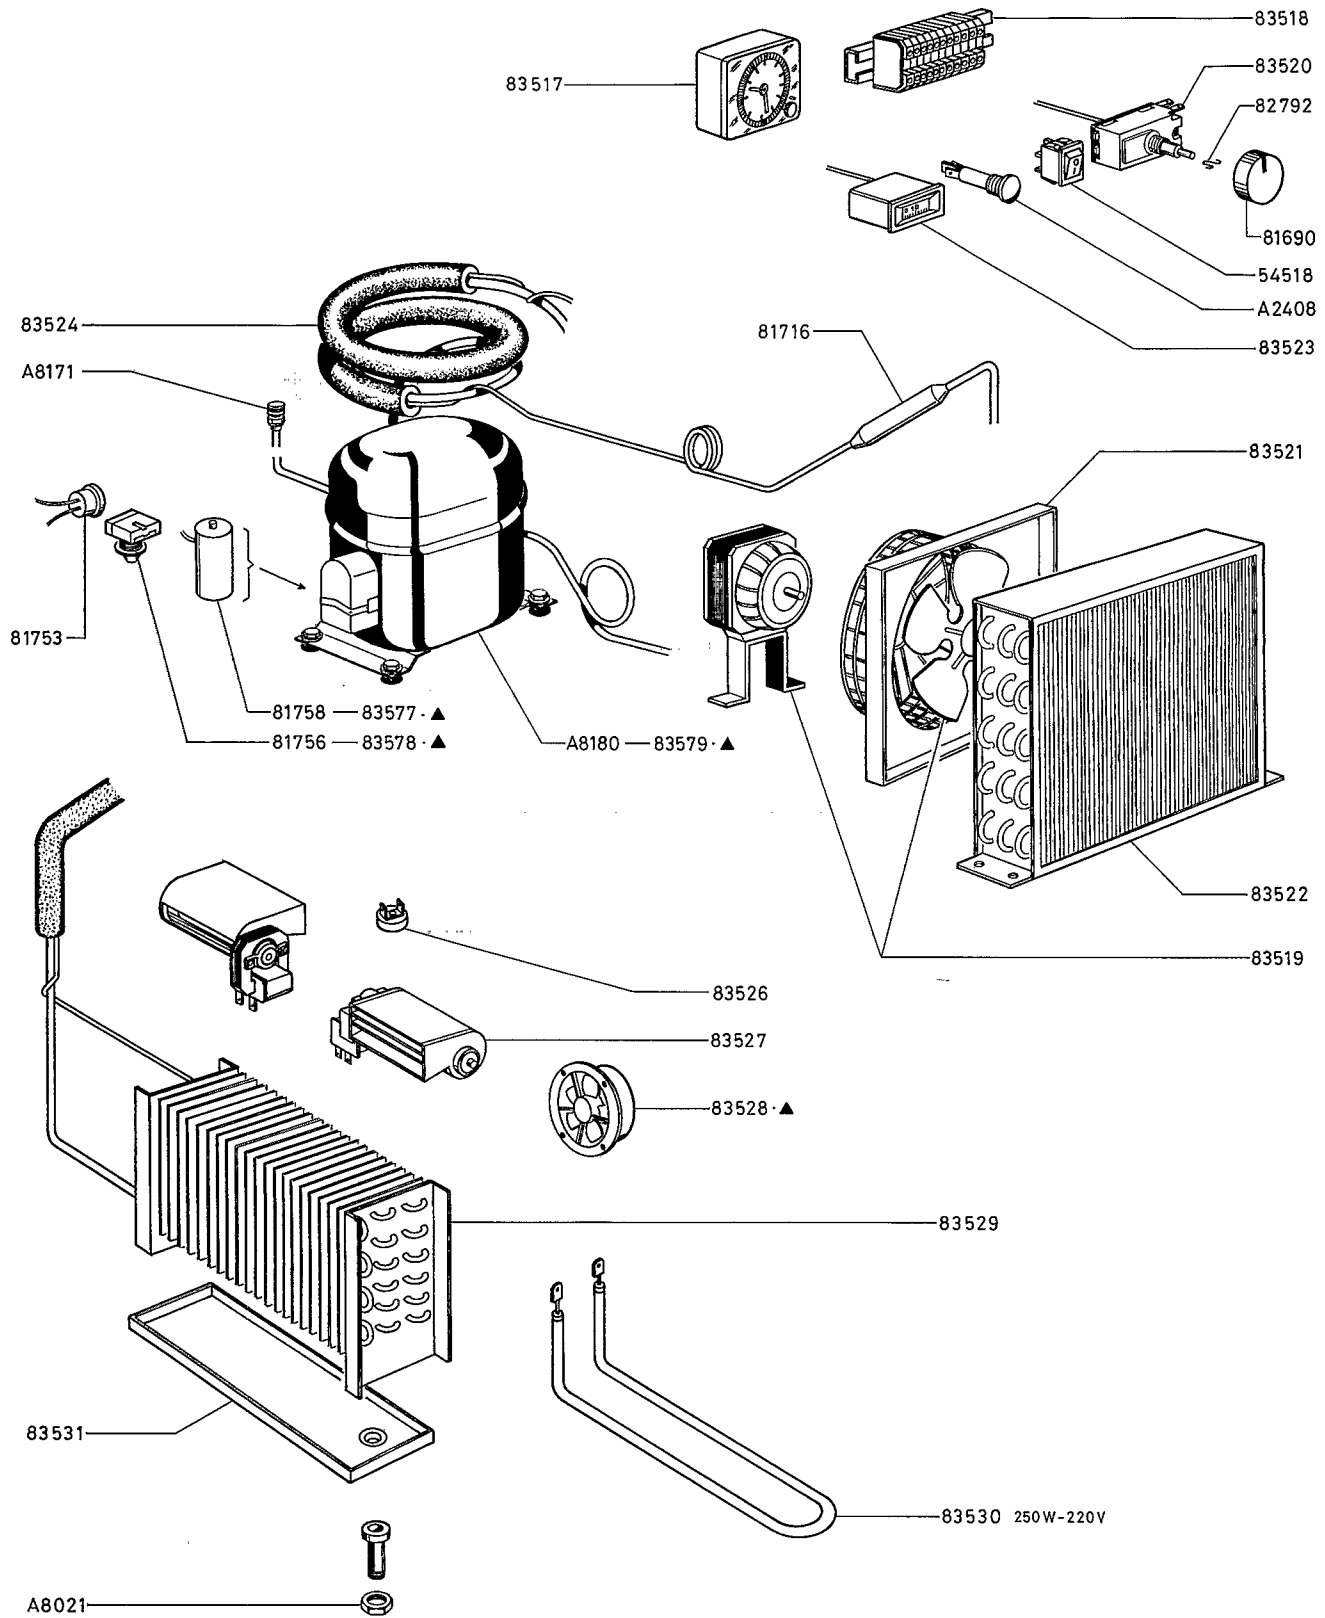

TCR 2399 2-01301 1/2 1/2	"700" BASI REFRIGERATE REFRIGERATED UNITS					Z-P	RIF. REF	Da matricola from serial N°
	a	b	c	d	e	f		92 07 01
	163112 MVR/E 1050	163113 MVR/E 1060	163111 MVR/E 1400	172757 RVR/E 1050	172759 RVR/E 1060	172758 RVR/E 1400		

▲ = FREON R22

"700" BASI REFRIGERATE REFRIGERATED UNITS								0	RIF REF	Da matricola from serial N ^o
a	b	c	d	e	f	g	h			
163112	163113	163111	172757	172759	172758	175757	175758		▲	92 07 01 319.....
MVR/E 1050	MVR/E 1060	MVR/E 1400	RVR/E 1050	RVR/E 1060	RVR/E 1400	XVR/E 1050	XVR/E 1400			