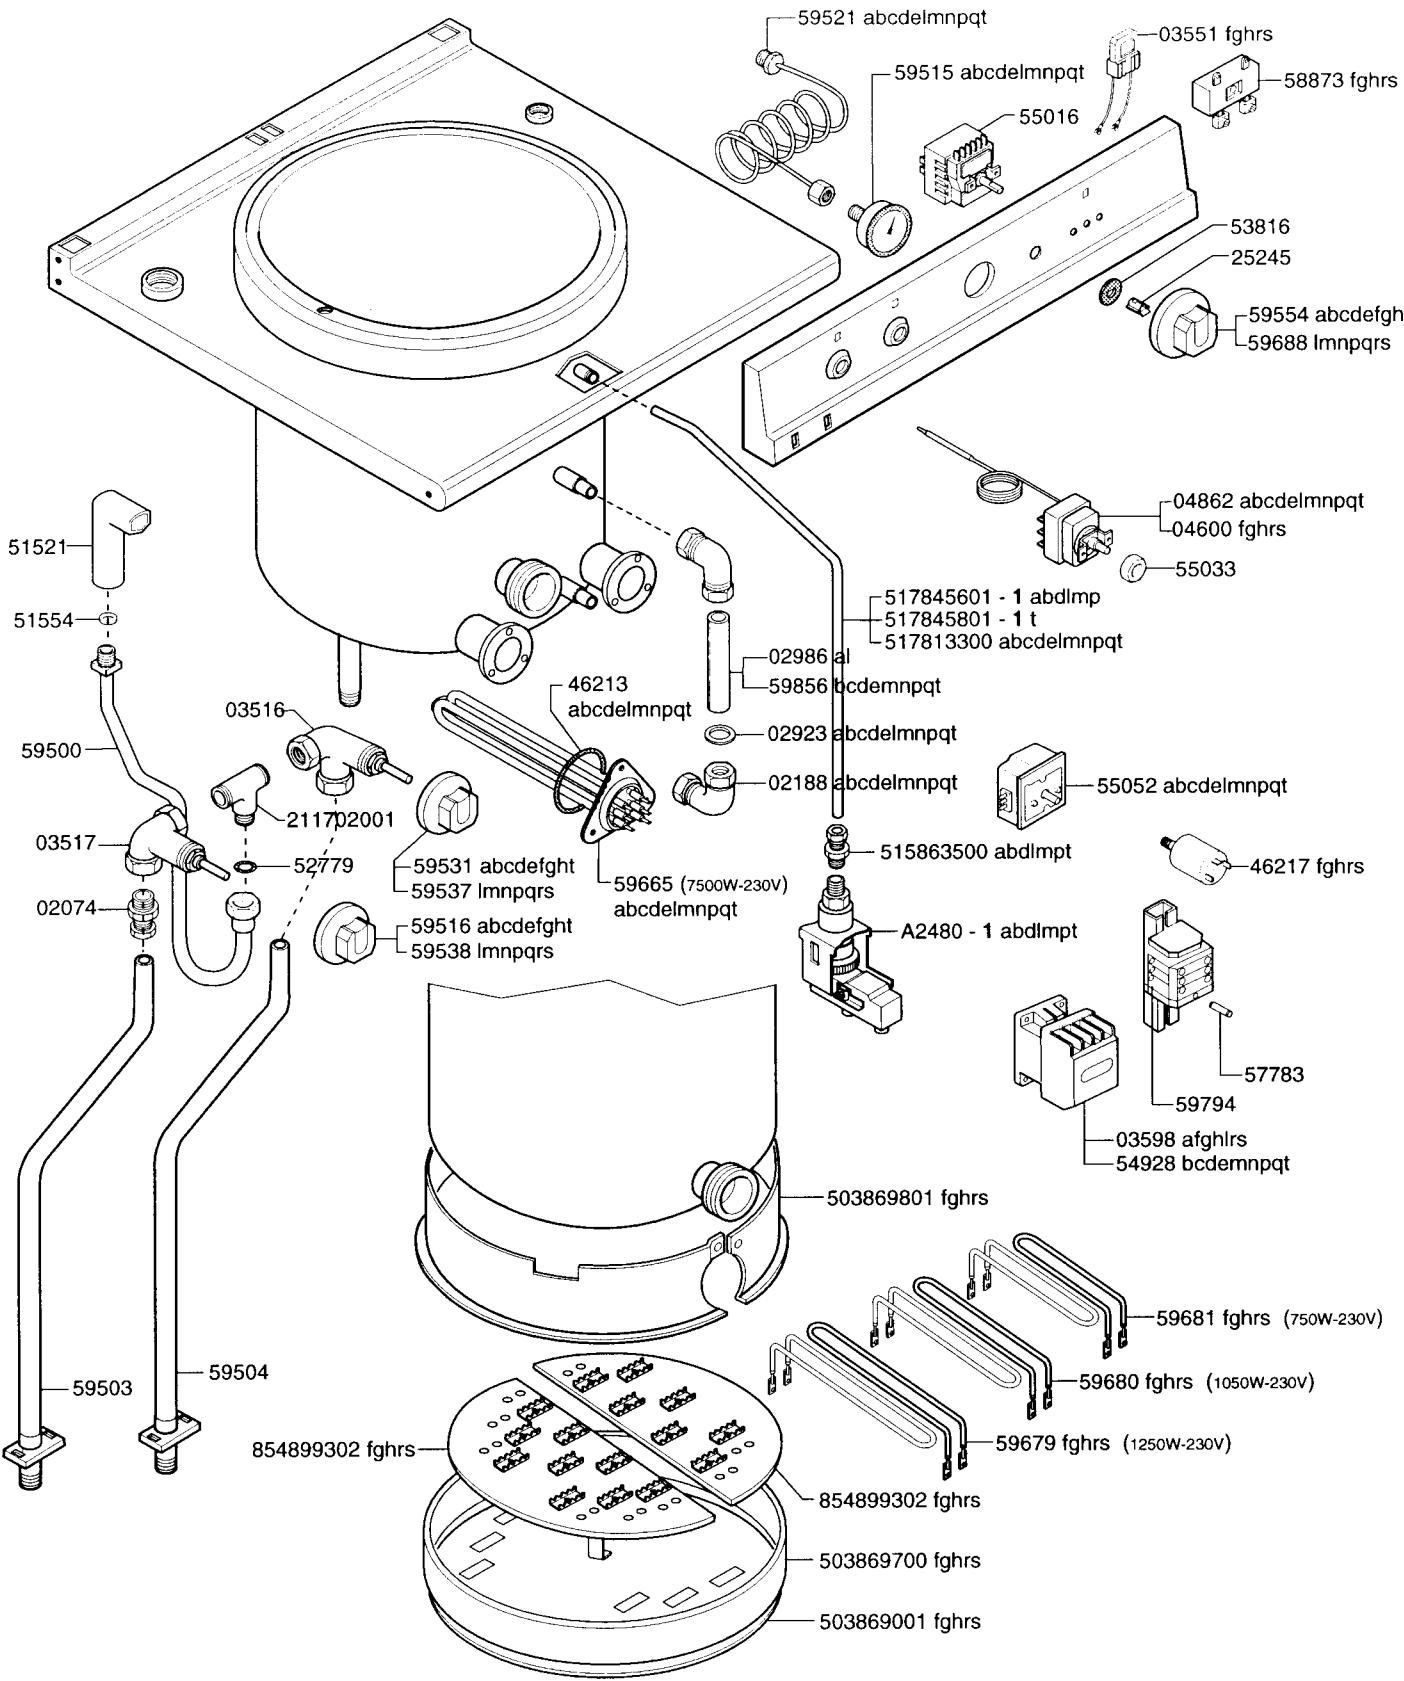

" 900 " ELECTRIC BOILING PAN PENTOLA ELETRICA							Z - P	REF. RIF.	From serial Nr Da matricola
a	b	c	d	e	f	g	h		
202 017 HPN/ EI 810	202 018 HPN/ EI 815	202 016 HPN/ EI 815 D	202 038 HPNS/ EI 815	202 039 HPNS/ EI 815 D	202 021 HPN/ ED 811	202 022 HPN/ ED 816	202 025 HPA/ ED 825	2	301... 022...
l	m	n	p	q	r	s	t		
212 017 2PI E 10	212 018 2PI E 15	212 016 2PI E 15 D	212 038 2PI E 15 T	212 039 2PI E 15 T D	212 021 2PD E 10	212 022 2PD E 15	202 026 HPA/ EI 825		

" 900 " ELECTRIC BOILING PAN PENTOLA ELETRICA								REF. RIF.	From serial Nr Da matricola
a	b	c	d	e	f	g	h	1	301... 641...
202 017 HPN/ EI 810	202 018 HPN/ EI 815	202 016 HPN/ EI 815 D	202 038 HPNS/ EI 815	202 039 HPNS/ EI 815 D	202 021 HPN/ ED 811	202 022 HPN/ ED 816	202 025 HPA/ ED 825		
l	m	n	p	q	r	s	t		
212 017 2PI E 10	212 018 2PI E 15	212 016 2PI E 15 D	212 038 2PI E 15 T	212 039 2PI E 15 T D	212 021 2PD E 10	212 022 2PD E 15	202 026 HPA/ EI 825		