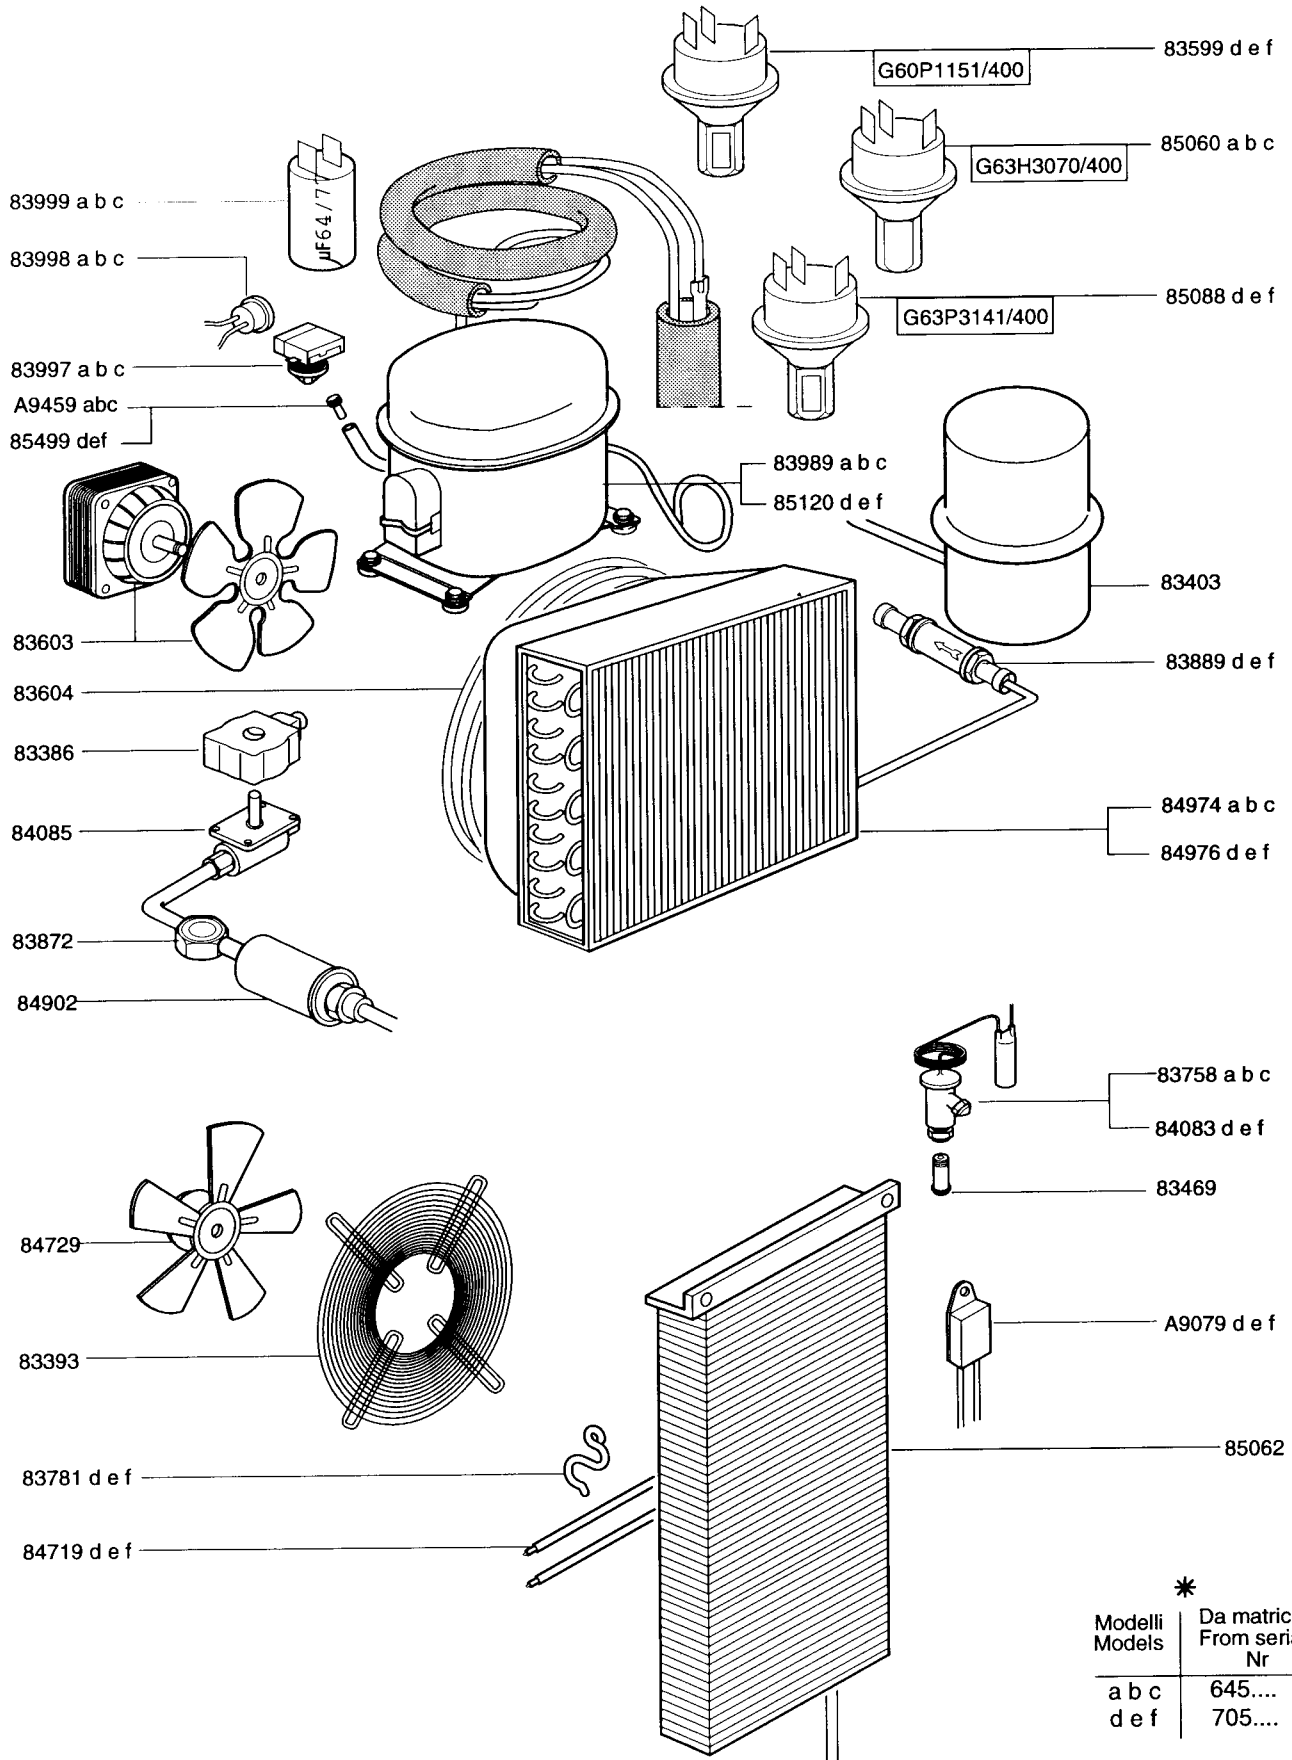

*	
Modelli Models	Da matricola From serial Nr
a b c	645....
d e f	705....

ABBATTITORI DI TEMPERATURA BLAST CHILLER/FREEZER						20 Kg GN1/1		RIF. REF.	Da matricola From serial Nr
a	b	c	d	e	f				*
110 082	771 011	739 032	739 036	771 015	110 086				*
BC 22	AB 210	EEVA 20/1	EEVAC 20/1	AF 210	BCF 22				

\*  
 Modelli / Models | Da matricola / From serial  
 a b c | 645....  
 d e f | 705....

**ABBATTITORI DI TEMPERATURA  
 BLAST CHILLER**

20 Kg GN1/1

RIF. REF.	Da matricola / From serial Nr
	*

a	b	c	d	e	f		
110 082	771 011	739 032	739 036	771 015	110 086		
BC 22	AB 210	EEVA 20/1	EEVAC 20/1	AF 210	BCF 22		

- 83395 a
- 83412 b
- A9132 c
- A9231 d
- 83612 e
- 83511 f

*	
Modelli Models	Da matricola From serial Nr
a b c	645....
d e f	705....

ABBATTITORI DI TEMPERATURA BLAST CHILLER/FREEZER						20 Kg GN1/1		RIF. REF.	Da matricola From serial Nr
a	b	c	d	e	f				*
110 082	771 011	739 032	739 036	771 015	110 086				*
BC 22	AB 210	EEVA 20/1	EEVAC 20/1	AF 210	BCF 22				