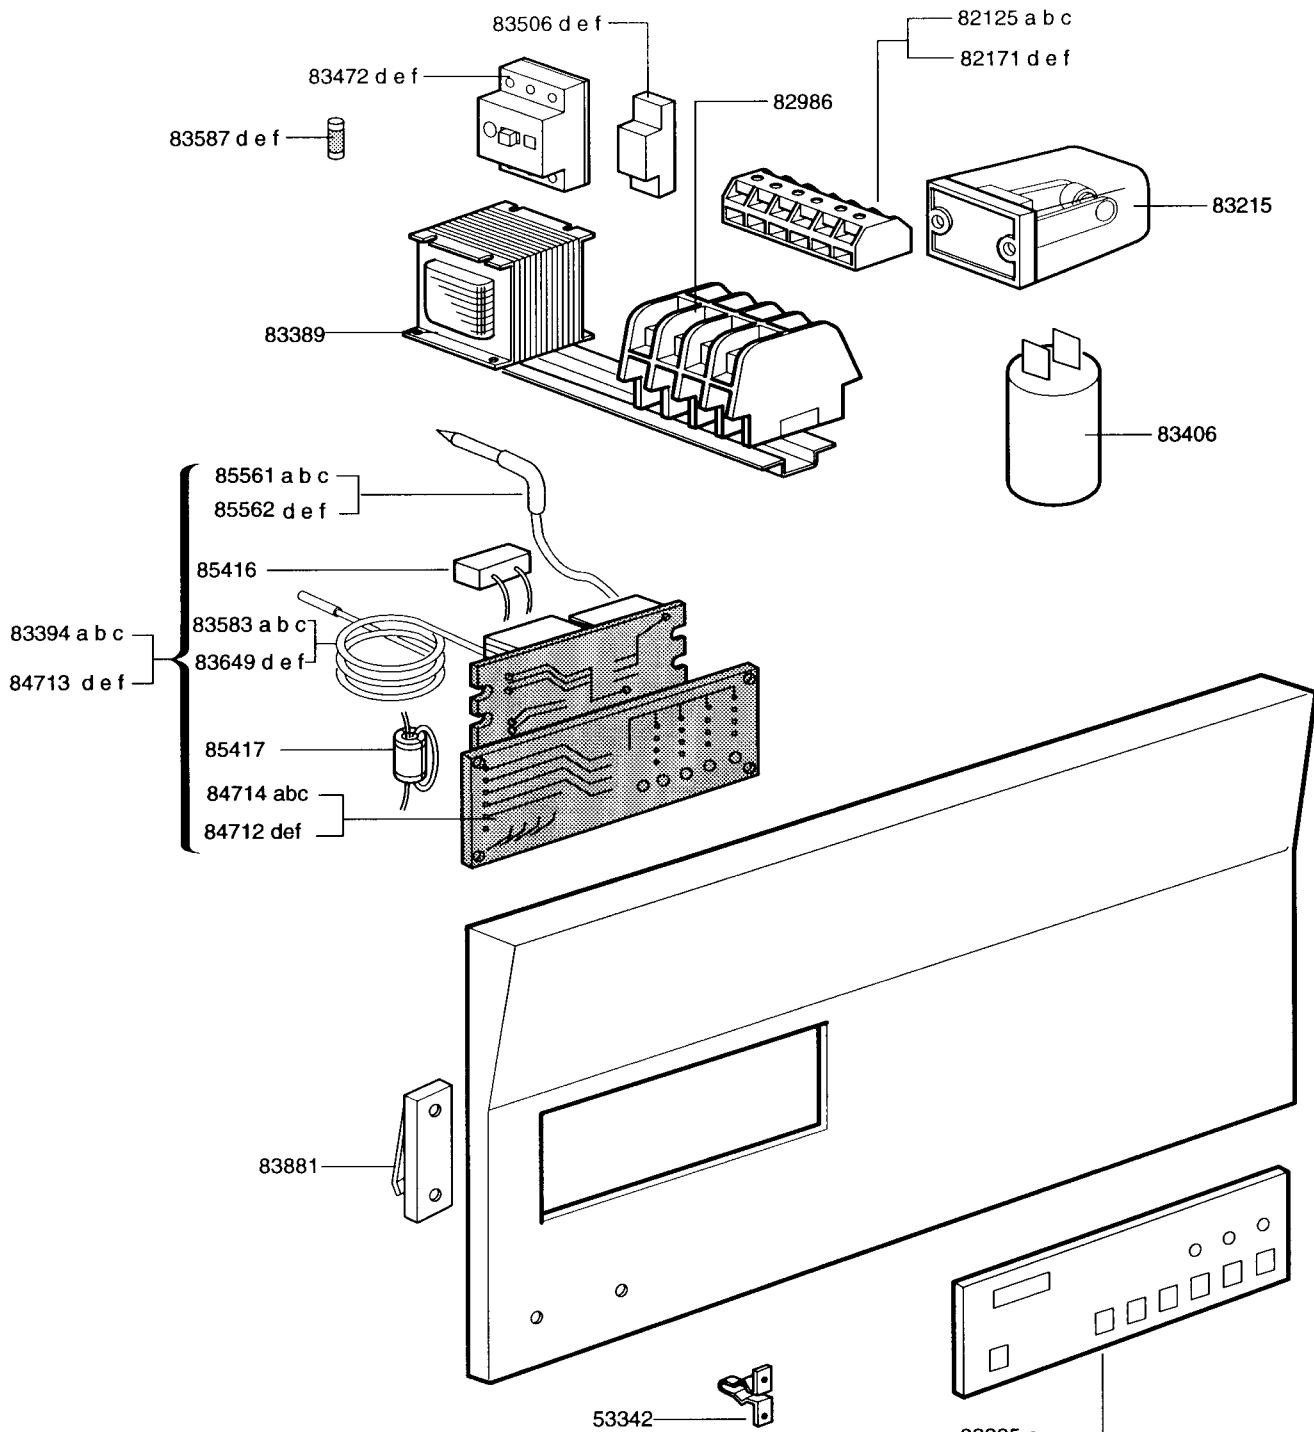

*	
Modelli Models	Da matricola From serial Nr
a b c	645....
d e f	705....

ABBATTITORI DI TEMPERATURA BLAST CHILLER/FREEZER						20 Kg GN1/1		RIF. REF.	Da matricola From serial Nr
a	b	c	d	e	f				*
110 082	771 011	739 032	739 036	771 015	110 086				*
BC 22	AB 210	EEVA 20/1	EEVAC 20/1	AF 210	BCF 22				

\*  
 Modelli / Models | Da matricola / From serial  
 a b c | 645....  
 d e f | 705....

**ABBATTITORI DI TEMPERATURA  
 BLAST CHILLER**

20 Kg GN1/1

RIF. REF.	Da matricola / From serial Nr
	*

a	b	c	d	e	f		
110 082	771 011	739 032	739 036	771 015	110 086		
BC 22	AB 210	EEVA 20/1	EEVAC 20/1	AF 210	BCF 22		

- 83395 a
- 83412 b
- A9132 c
- A9231 d
- 83612 e
- 83511 f

*	
Modelli Models	Da matricola From serial Nr
a b c	645....
d e f	705....

ABBATTITORI DI TEMPERATURA BLAST CHILLER/FREEZER						20 Kg GN1/1		RIF. REF.	Da matricola From serial Nr
a	b	c	d	e	f				*
110 082	771 011	739 032	739 036	771 015	110 086				*
BC 22	AB 210	EEVA 20/1	EEVAC 20/1	AF 210	BCF 22				