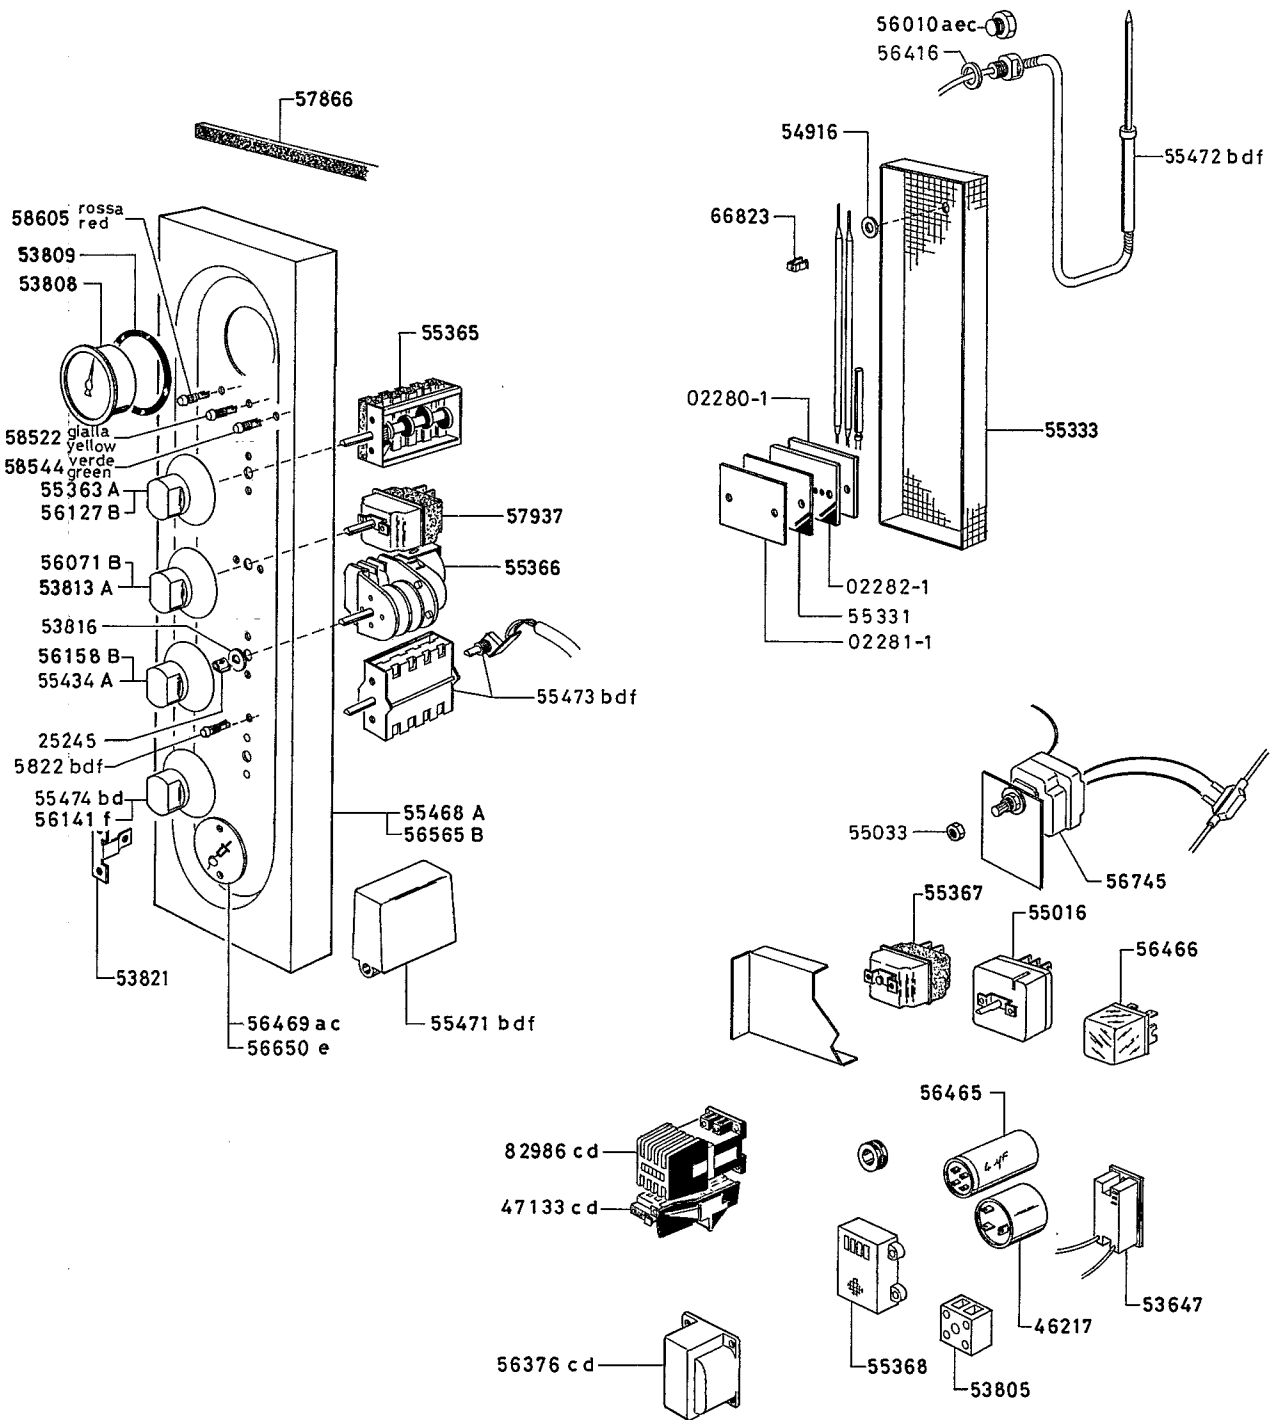

Zanussi Grandi Impianti S.p.A.
 Via Cesare Battisti, 12 - 31015 Conegliano (TV)
 Italy

© RIPRODUZIONE, ANCHE PARZIALE, VIETATA

Revised 12 - 90

03 64-131

FORNO A CONVEZIONE-VAPORE A GAS DA 6 GRIGLIE 6 GRIDS GAS STEAM-CONVECTION OVEN						RIF REF	Da matricola from serial N°
A			B				
a	b	c	d	e	f		
244 401 FCV/G 6-1	244 403 FCV/G6-3	244 441 FCV/G6-1 UK	244 443 FCV/G6-3 UK	2 FM 06 B	2 FM 08 B	1	14 11 88 22 05 89
							03 64 -132