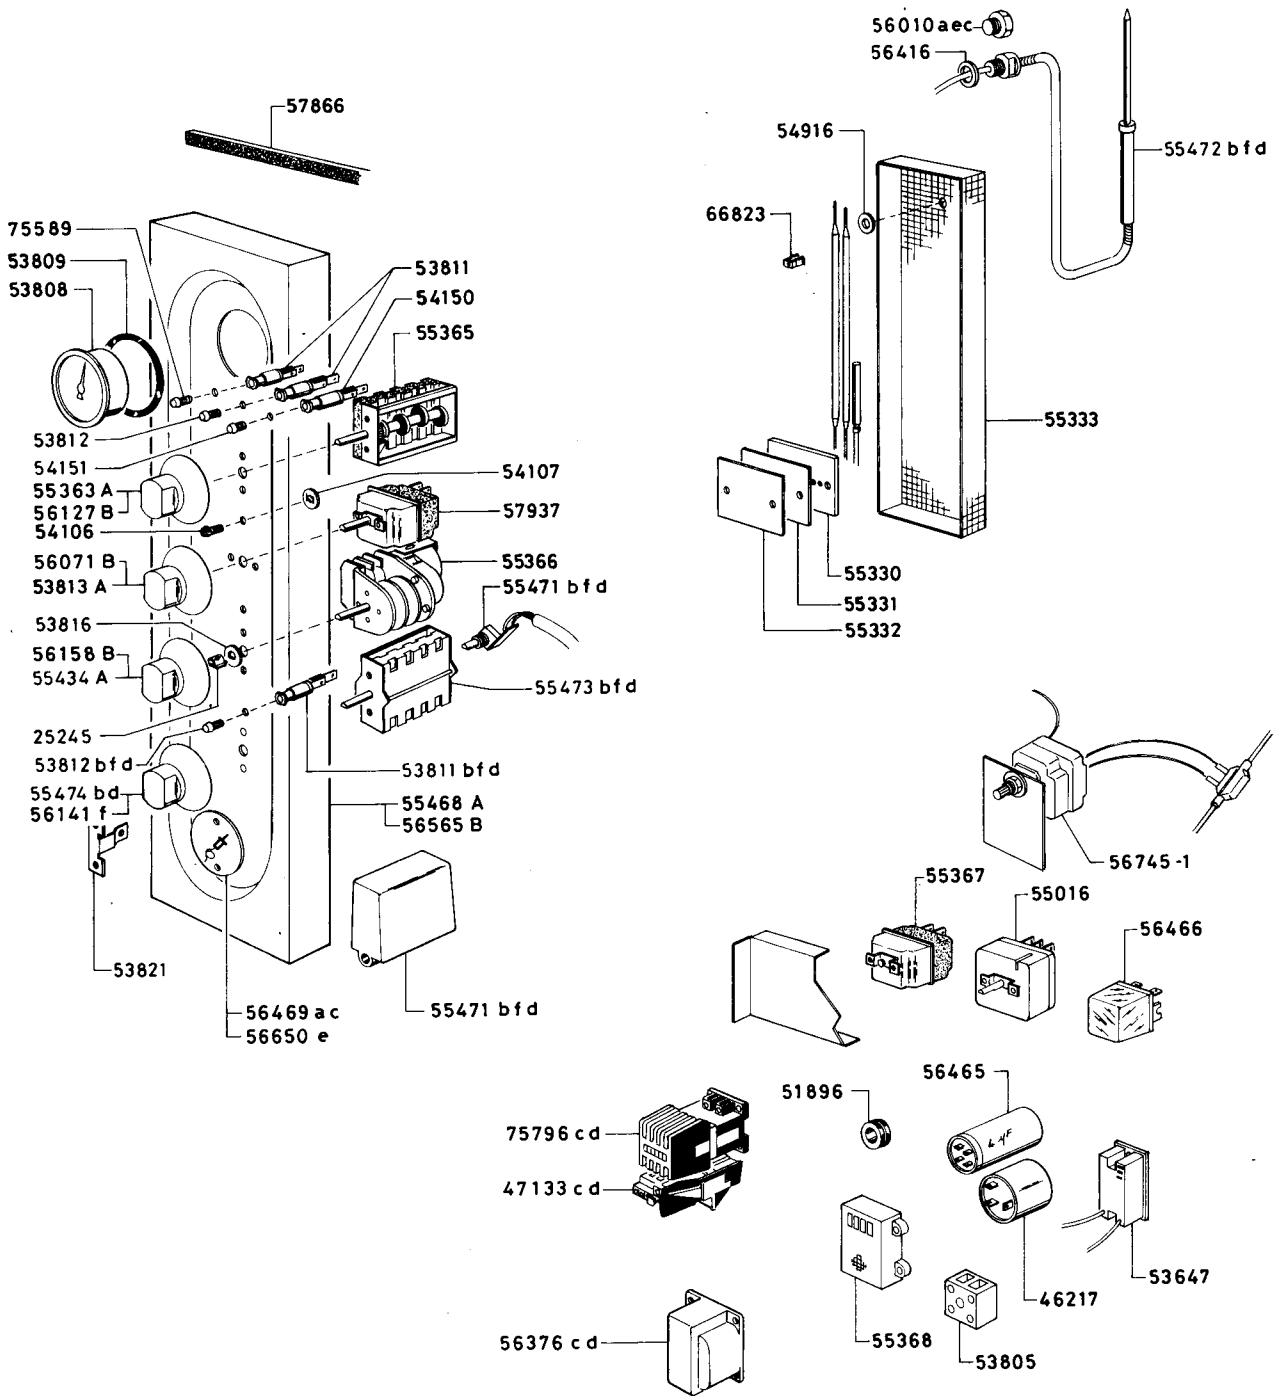

FORNO A CONVEZIONE-VAPORE A GAS DA 6 GRIGLIE 6 GRIDS GAS STEAM-CONVECTION OVEN						RIF REF	Da matricola from serial N°
A			B				
a	b	c	d	e	f		
244 401 FCV/G 6-1	244 403 FCV/G6-3	244 441 FCV/G6-1 UK	244 443 FCV/G6-3 UK	2 FM 06 B	2 FM 08 B	1	14 11 88 22 05 89
							03 64 -132