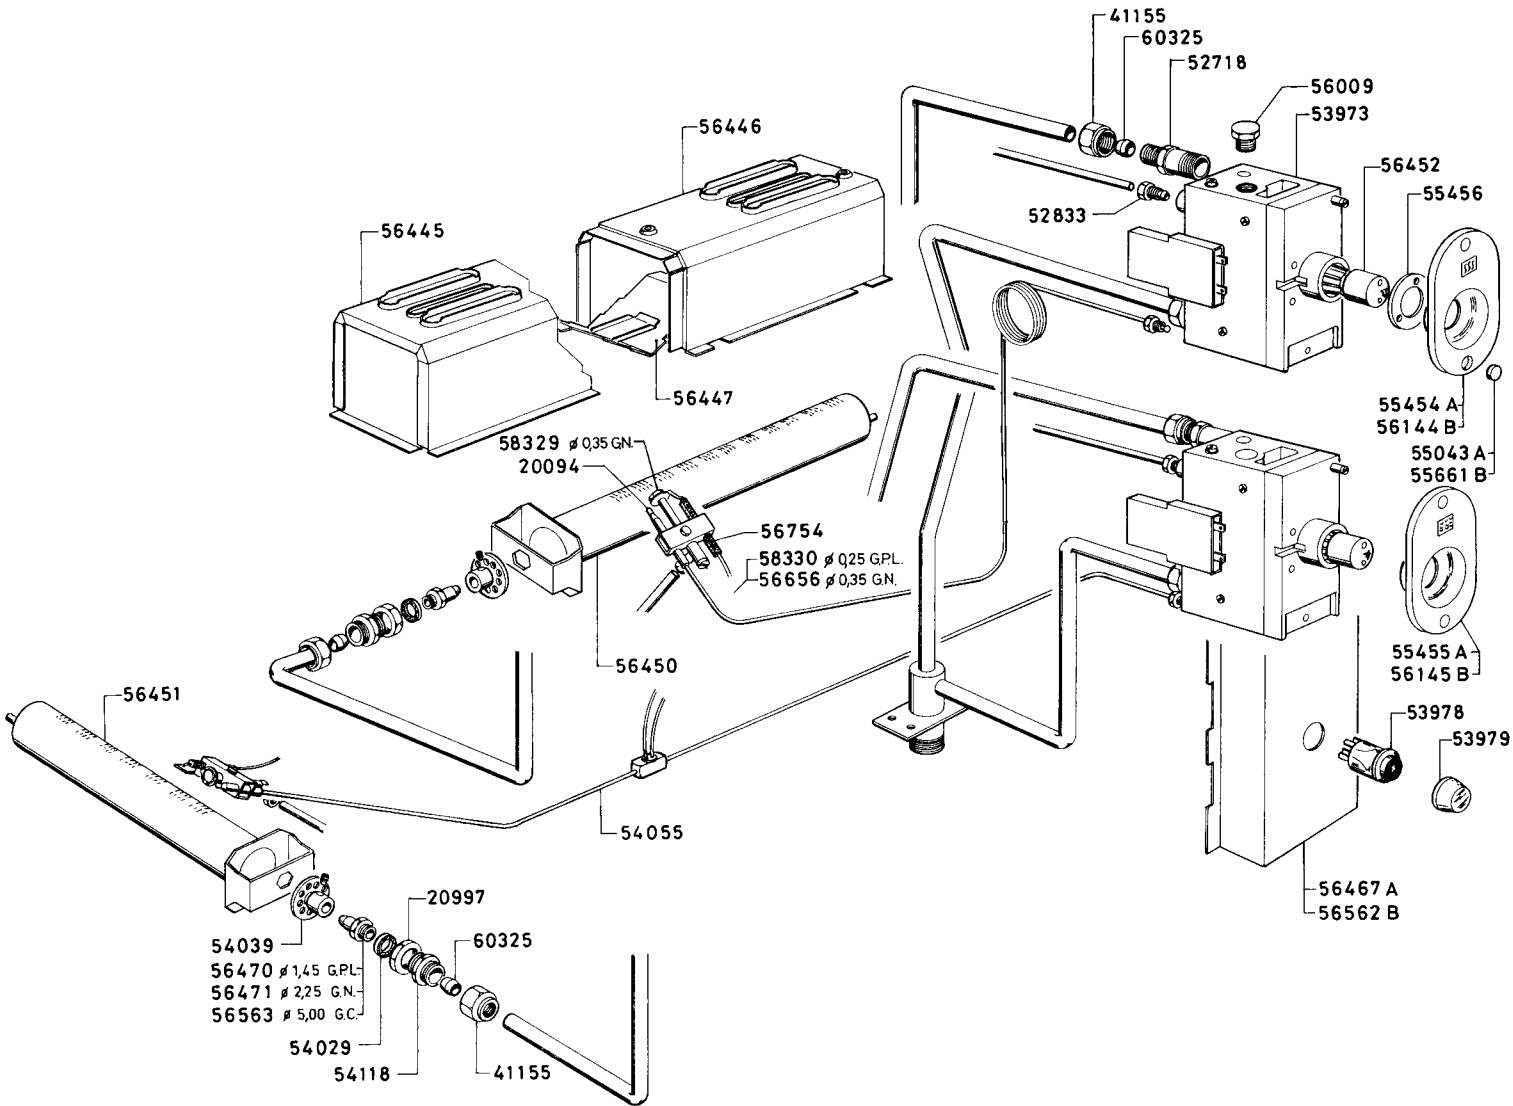

FORNO A CONVEZIONE-VAPORE A GAS DA 6 GRIGLIE 6 GRIDS GAS STEAM-CONVECTION OVEN						RIF REF	Da matricola from serial N°
A				B		91 12 01	
244 401 FCV/G 6-1	244 403 FCV/G 6-3	244 441 FCV/G6-1 UK	244 443 FCV/G6-3UK	2 FM06 B	2 FM08 B		
						03 64-130 a