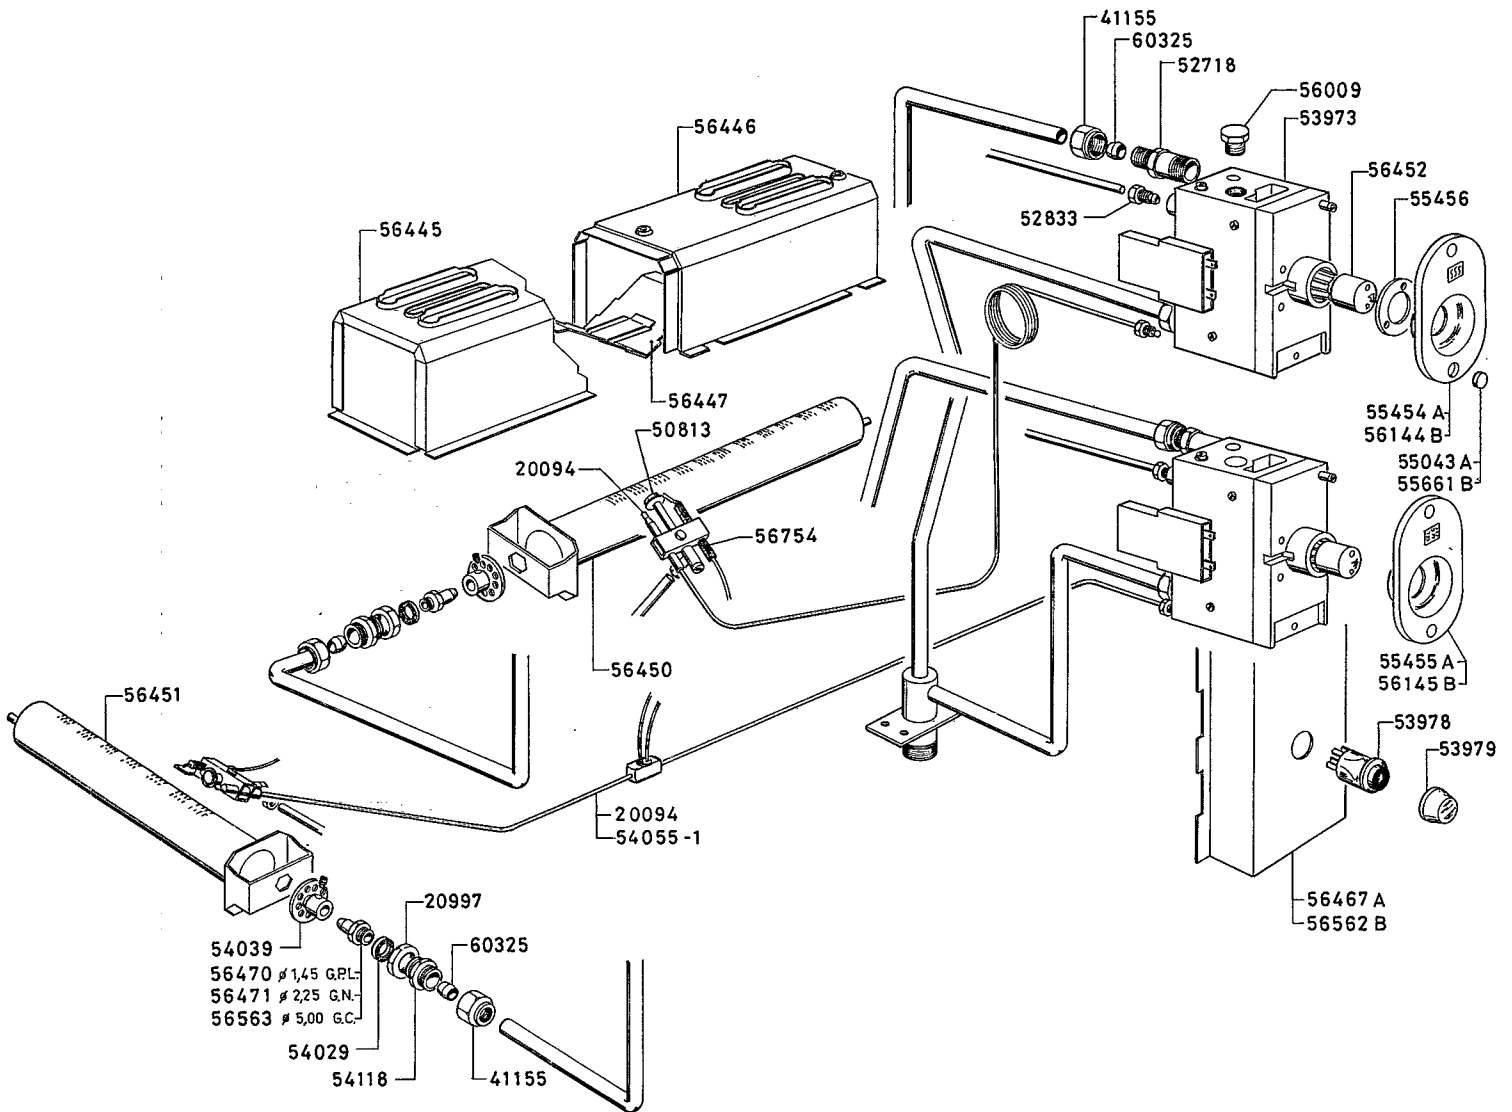

FORNO A CONVEZIONE-VAPORE A GAS DA 6 GRIGLIE 6 GRIDS GAS STEAM-CONVECTION OVEN						RIF REF	Da matricola from serial N°
A			B				14 11 88
						1	22 05 89
244 401 FCV/G 6-1	244 403 FCV/G 6-3	244 441 FCV/G6-1 UK	244 443 FCV/G6-3 UK	2 FM06 B	2 FM08 B		
							03 64-130