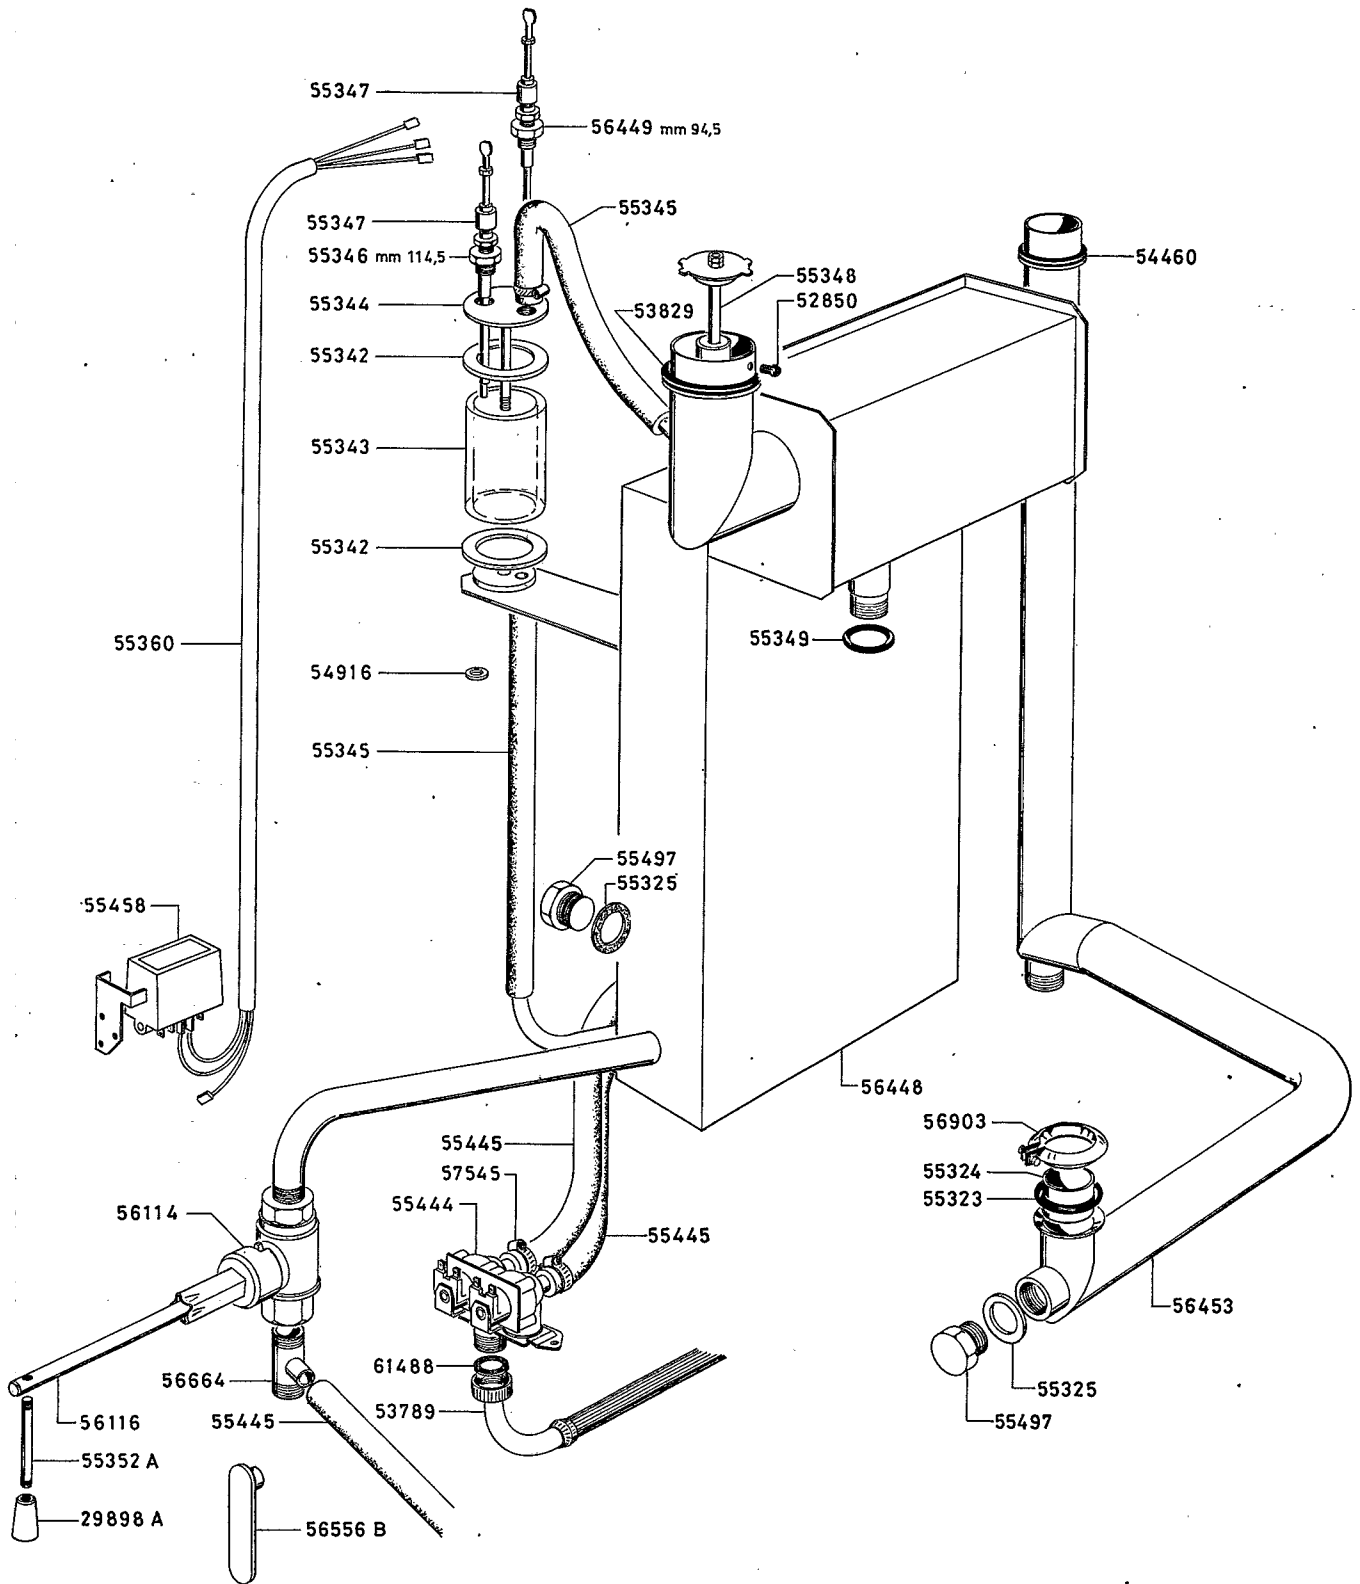

TCR 1445 03 64-131/03 64-132

FORNO A CONVEZIONE-VAPORE. A GAS DA 6 GRIGLIE						RIF	Da matricola
6 GRIDS GAS STEAM-CONVECTION OVEN						REF	from serial
A			B				Nº
							14 11 88
244 401	244 403	244 441	244 443	2FM06 B	2FM08 B		
FCV/G 6-1	FCV/G 6-3	FCV/G6-1 UK	FCV/G6-3 UK				

Zanussi Grandi Impianti S.p.A.
Via Cesare Battisti, 12 - 31015 Conegliano (TV)
Italy

© RIPRODUZIONE, ANCHE PARZIALE, VIETATA

Revised 12 - 90

03 64-131