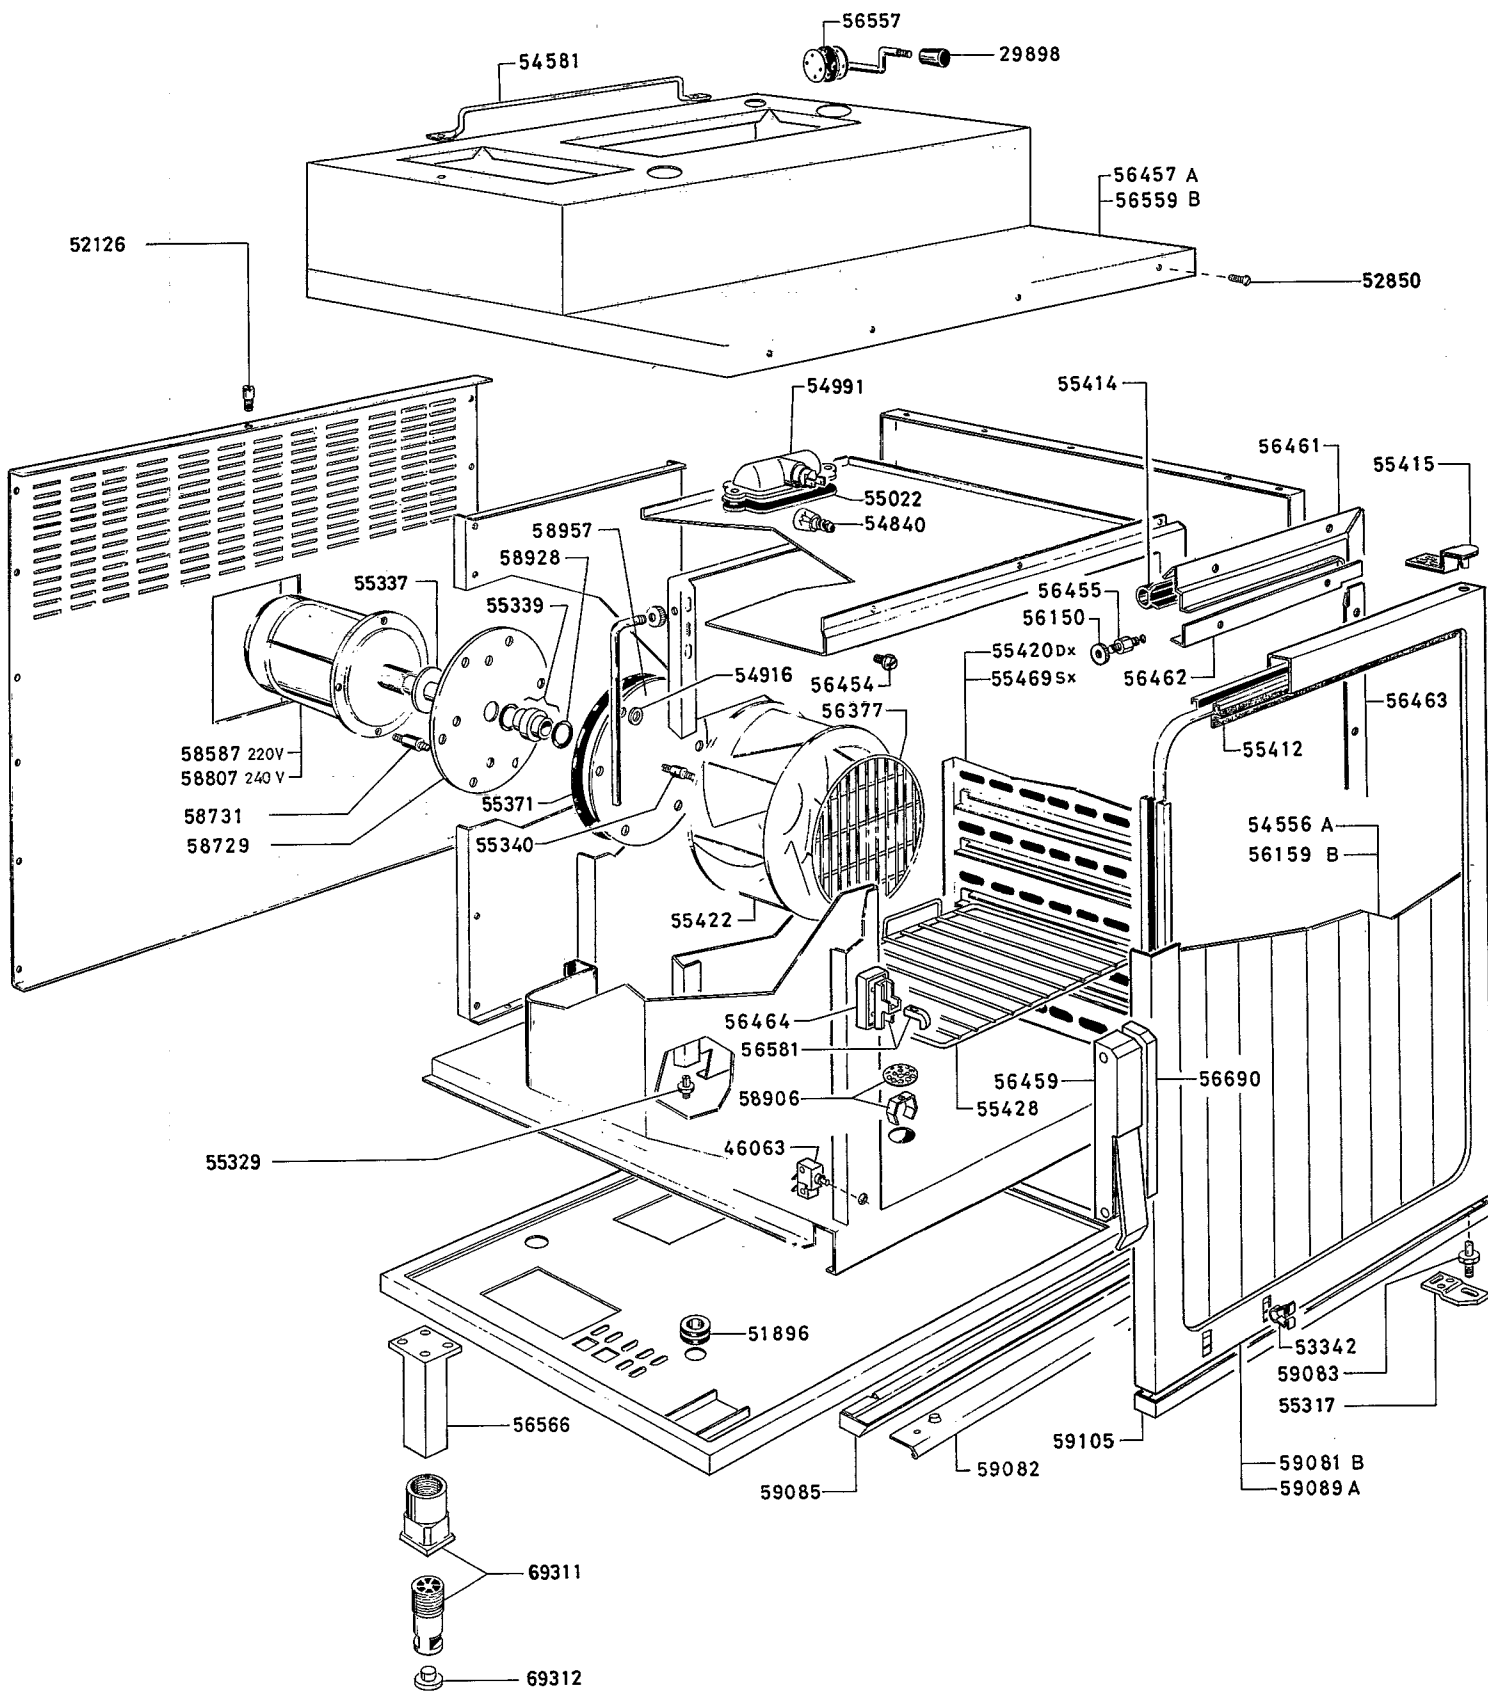

FORNO A CONVEZIONE-VAPORE A GAS DA 6 GRIGLIE						RIF Da matricola
6 GRIDS GAS STEAM-CONVECTION OVEN						REF from serial
A			B			Nº
						91 12 01
244 401	244 403	244 441	244 443	2FM06 B	2FM08 B	
FCV/G 6-1	FCV/G 6-3	FCV/G 6-1UK	FCV/G 6-3 UK			

TCR 1710.03-64.129 a / 130 a