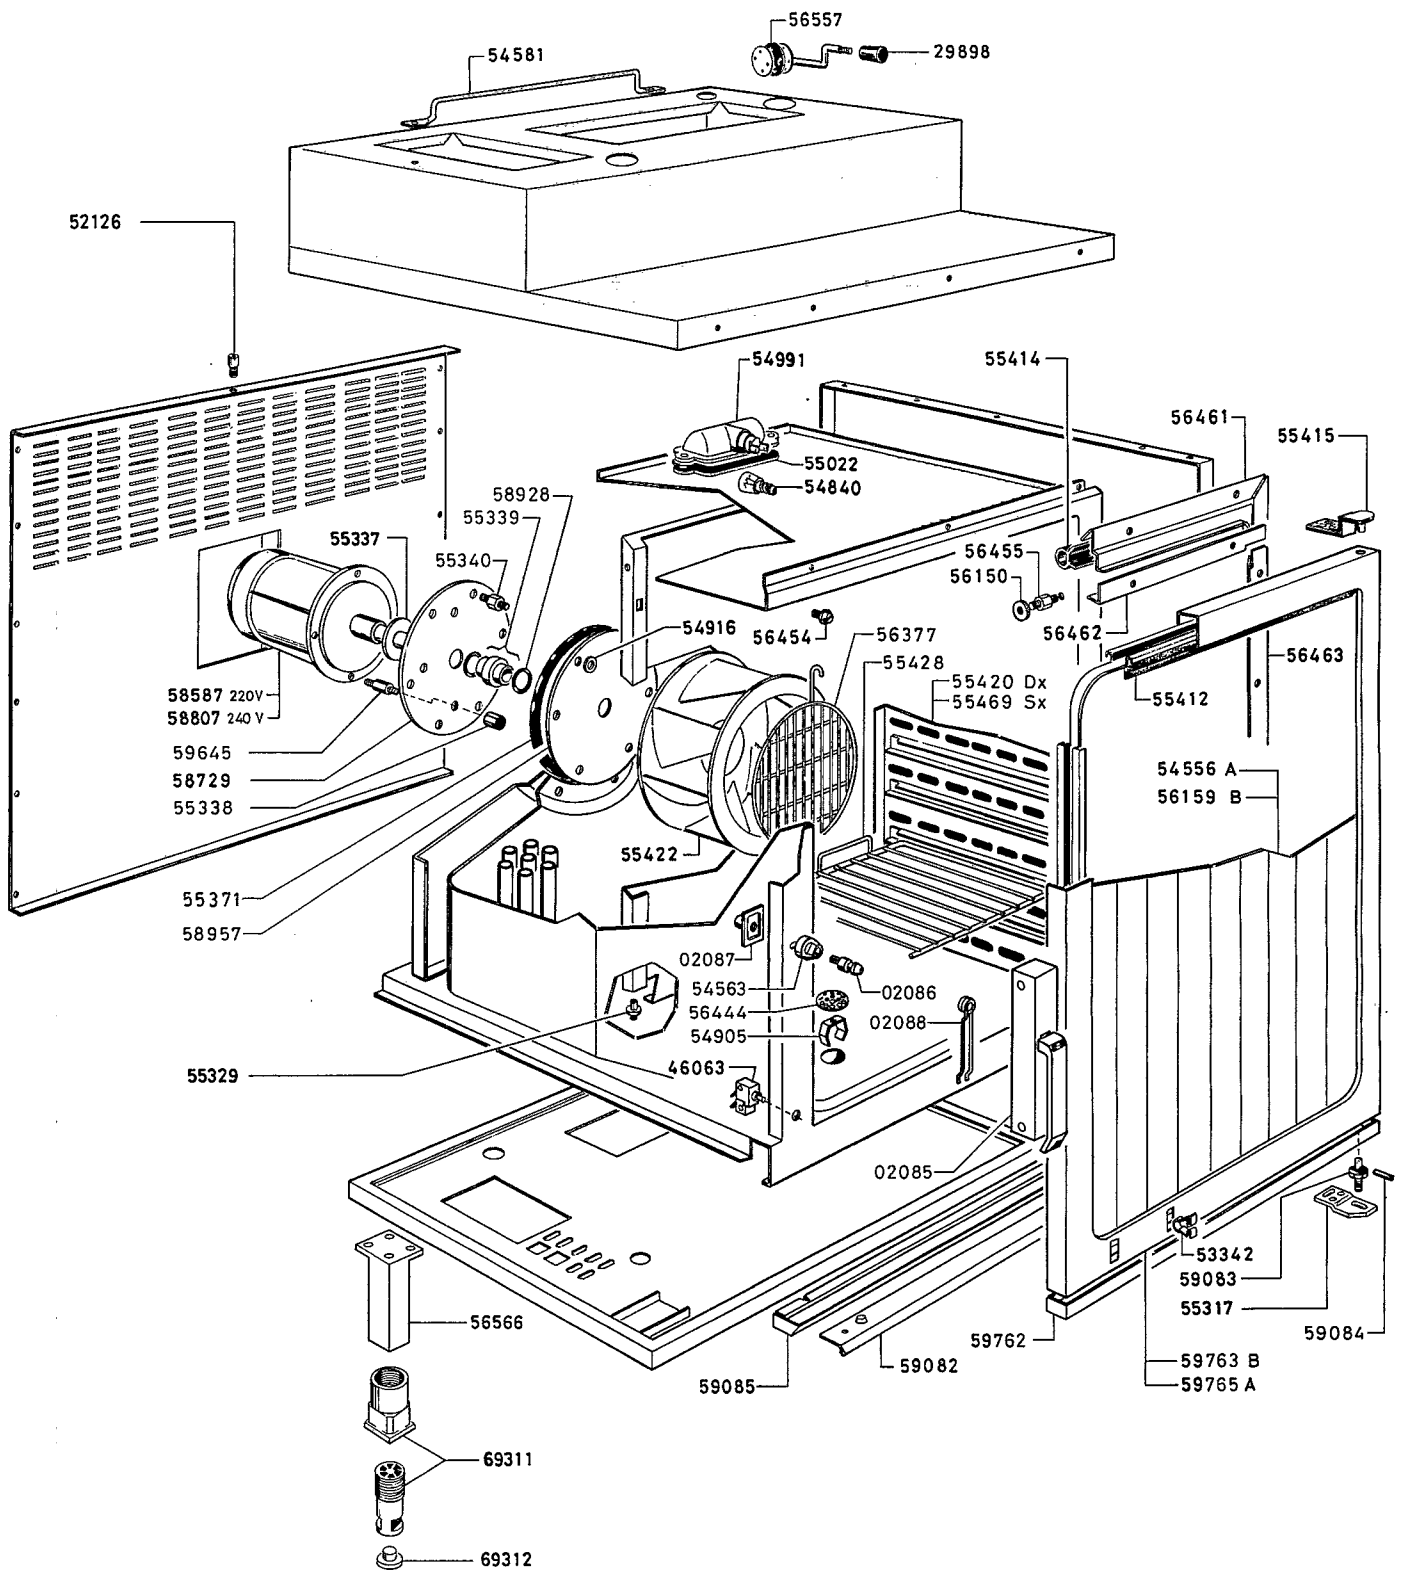

TCR 1409 03.64.129 / 03.64.130

FORNO A CONVEZIONE-VAPORE A GAS DA 6 GRIGLIE 6 GRIDS GAS STEAM-CONVECTION OVEN						RIF REF	Da matricola from serial No
A			B				
244 401	244 403	244 441	244 443	2FM06B	2FM08B	2	14 11 88 23 10 89
FCV/G 6-1	FCV/G 6-3	FCV/G 6-1UK	FCV/G 6-3 UK				

Zanussi Grandi Impianti S.p.A.
Via Cesare Battisti, 12 - 31015 Conegliano (TV)
Italy

© RIPRODUZIONE, ANCHE PARZIALE, VIETATA
Revised 07/90

03 64-129

FORNO A CONVEZIONE-VAPORE A GAS DA 6 GRIGLIE						RIF Da matricola
6 GRIDS GAS STEAM-CONVECTION OVEN						REF from serial
A			B			Nº
						91 12 01
244 401	244 403	244 441	244 443	2FM06 B	2FM08 B	
FCV/G 6-1	FCV/G 6-3	FCV/G 6-1UK	FCV/G 6-3 UK			

TCR 1710.03-64.129 a / 130 a

FORNO A CONVEZIONE-VAPORE A GAS DA 6 GRIGLIE 6 GRIDS GAS STEAM-CONVECTION OVEN						RIF REF	Da matricola from serial N°
A			B				322.....
244 401 FCV/G 6-1	244 403 FCV/G 6-3	244 441 FCV/G 6-1UK	244 443 FCV/G 6-3 UK	2FM06B FCV/G 6-1	2FM08B FCV/G 6-3		