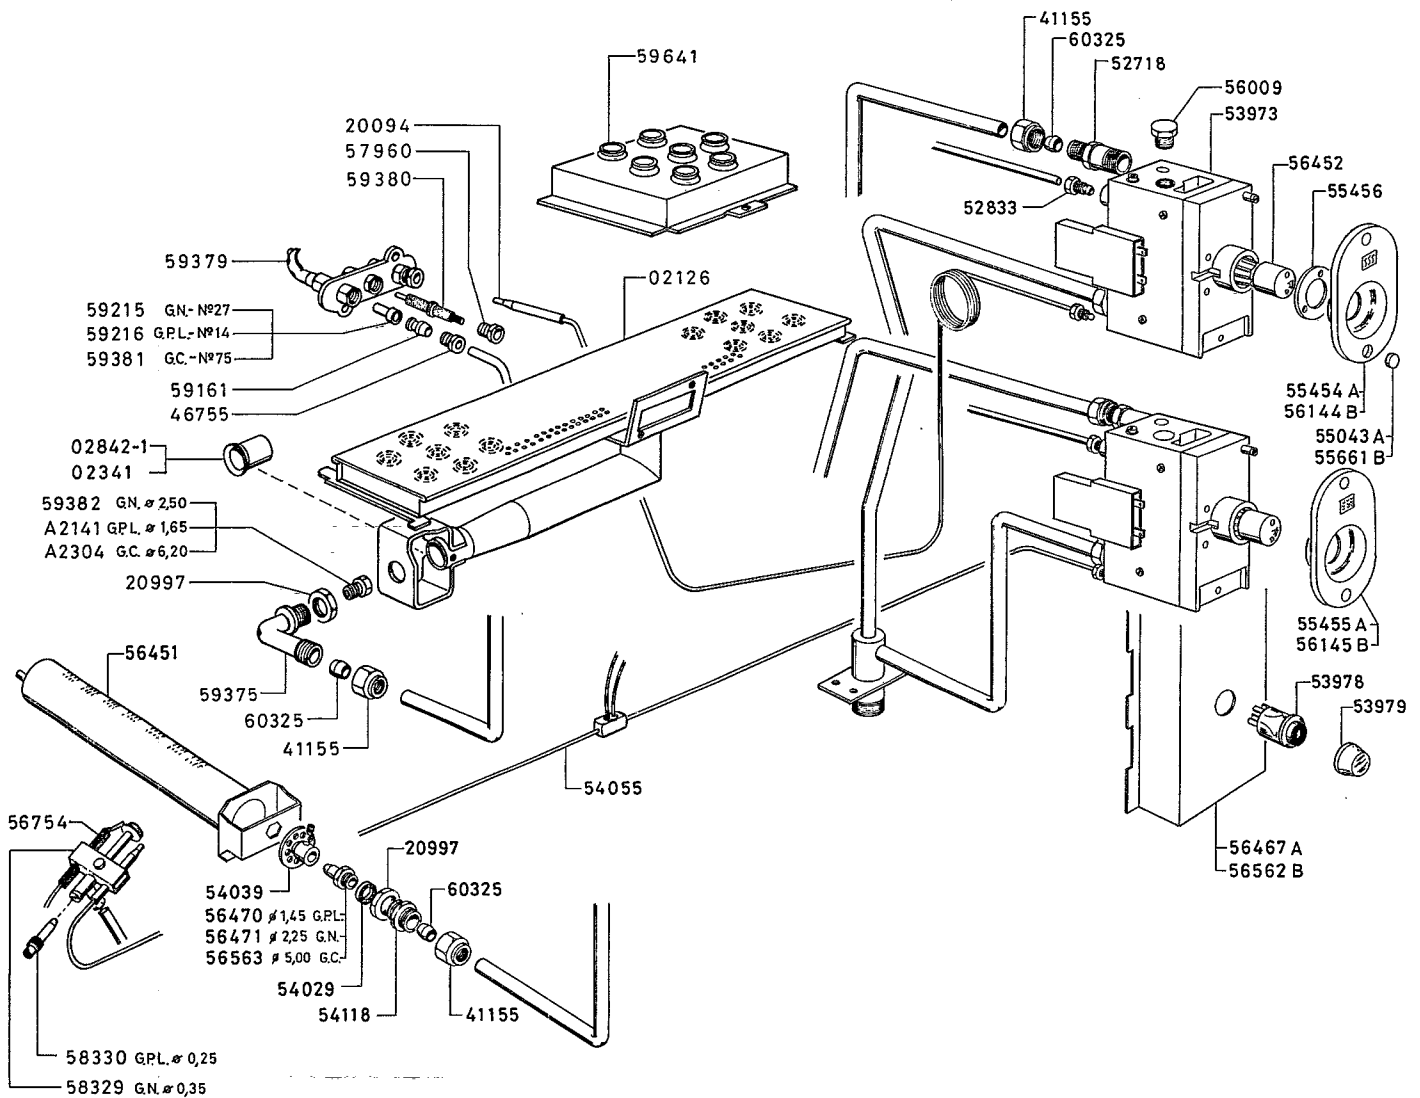

FORNO A CONVEZIONE-VAPORE A GAS DA 6 GRIGLIE 6 GRIDS GAS STEAM-CONVECTION OVEN						RIF	Da matricola
						REF	from serial
							N°
A				B		1	348..... 427.....
244401 FCV/G 6-1	244403 FCV/G 6-3	244441 FCV/G 6-1UK	244443 FCV/G 6-3UK	2FM06B FCV/G 6-1	2FM08B FCV/G 6-3		
							03 64-130b