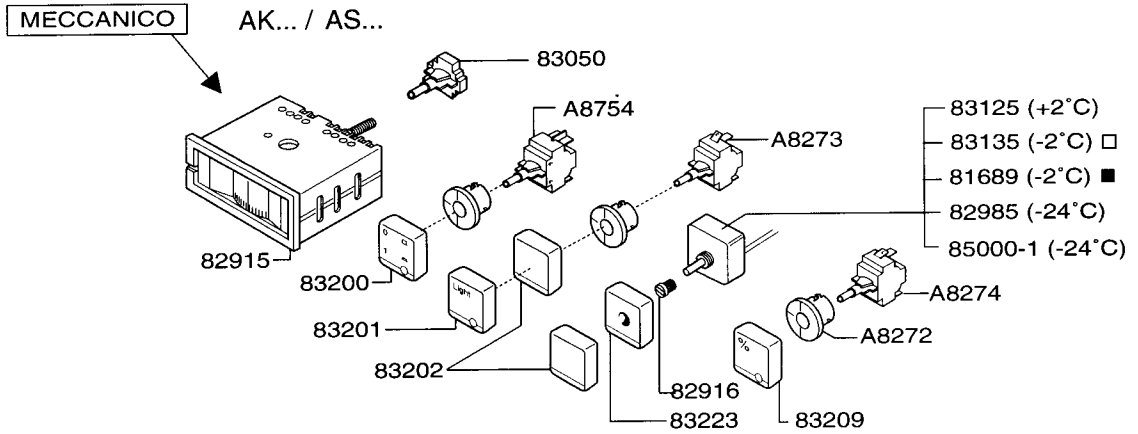

- Modelli con una porta piena (1M)
One full door models
- Modelli con porta vetro e due porte piene (2M)
Glass door models, and two full doors models

REFIGERATORS - CONTROL PANEL FRIGORIFERI - PANNELLO COMANDI				REF.	From serial Nr
				RIF.	Da matricola
LUX LINE	AL...			1	446...
KOMPACT LINE	AK...				645...
SLIM LINE	AS...				

Dx = right
Sx = left

LUXE LINE KOMPACT		FRIGORIFERI CON PORTA VETRO REFIGERATORS WITH GLASS DOOR		1300 l.	RIF. Da matricola REF. from serial N°
a	b	c	d		446....
110 055	110 061	111 008	111 015		
ALP 221	ALN 221	AKP 221	AKP 221		