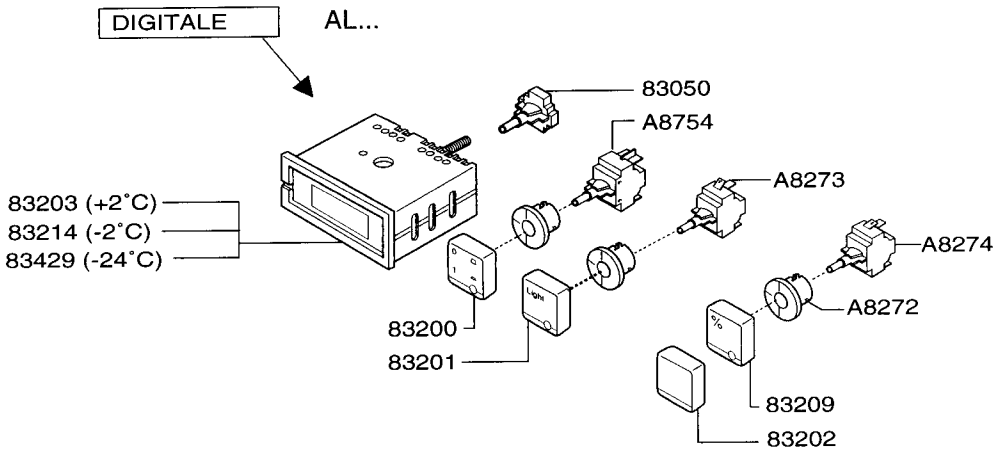

- Modelli con una porta piena (1M)
One full door models
- Modelli con porta vetro e due porte piene (2M)
Glass door models, and two full doors models

REFIGERATORS - CONTROL PANEL FRIGORIFERI - PANNELLO COMANDI				REF.	From serial Nr
				RIF.	Da matricola
LUX LINE	AL...			1	446...
KOMPACT LINE	AK...				645...
SLIM LINE	AS...				

Dx = right
Sx = left

LUXE LINE KOMPACT		FRIGORIFERI CON PORTA VETRO REFIGERATORS WITH GLASS DOOR		1300 l.	RIF. Da matricola REF. from serial N°
a	b	c	d		446....
110 055	110 061	111 008	111 015		
ALP 221	ALN 221	AKP 221	AKP 221		