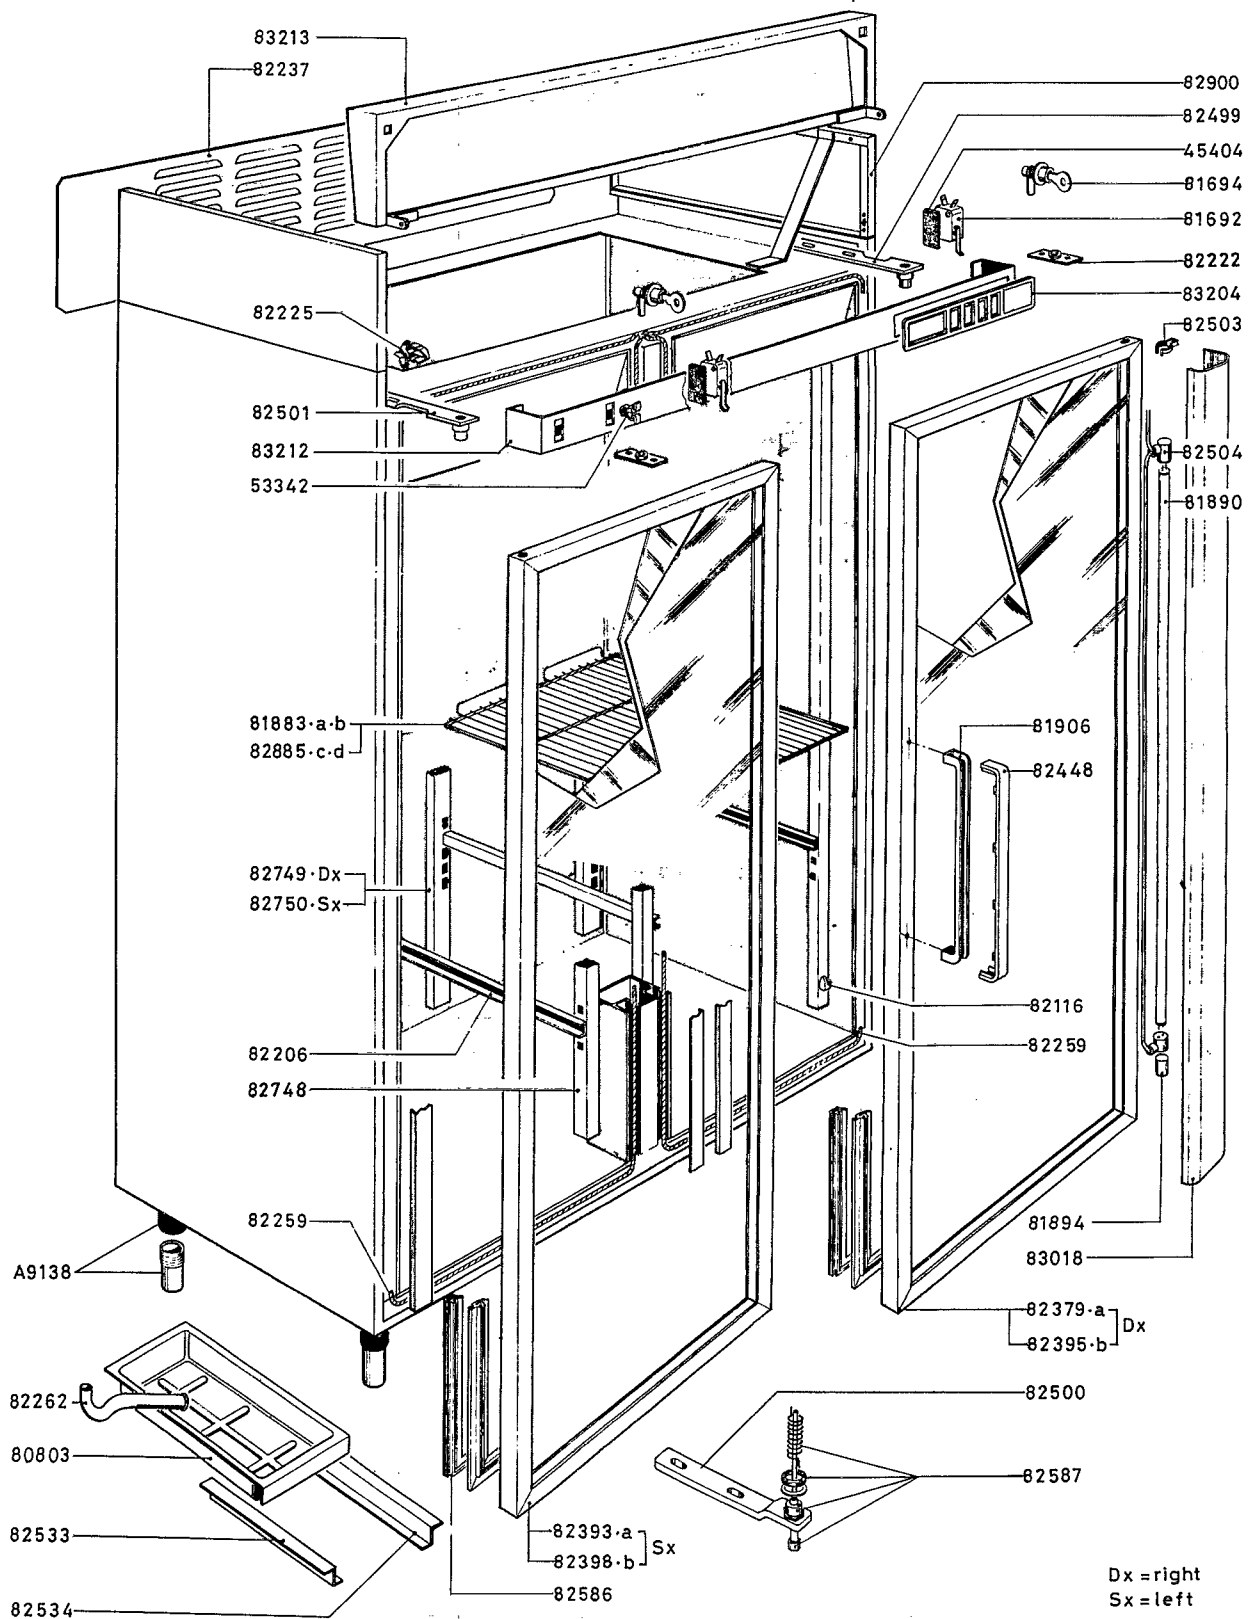

- Modelli con una porta piena (1M)
One full door models
- Modelli con porta vetro e due porte piene (2M)
Glass door models, and two full doors models

REFIGERATORS - CONTROL PANEL FRIGORIFERI - PANNELLO COMANDI				REF.	From serial Nr
				RIF.	Da matricola
LUX LINE	AL...			1	446...
KOMPACT LINE	AK...				645...
SLIM LINE	AS...				

Dx = right
Sx = left

LUXE LINE KOMPACT		FRIGORIFERI CON PORTA VETRO REFIGERATORS WITH GLASS DOOR		1300 l.	RIF. Da matricola REF. from serial N°
a	b	c	d		446....
110 055	110 061	111 008	111 015		
ALP 221	ALN 221	AKP 221	AKP 221		