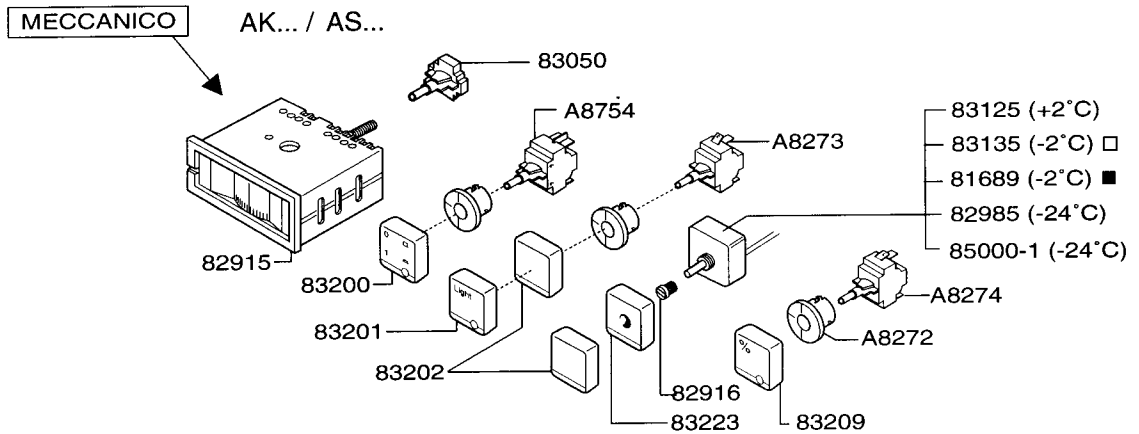

- Modelli con una porta piena (1M)
One full door models
- Modelli con porta vetro e due porte piene (2M)
Glass door models, and two full doors models

| REFIGERATORS - CONTROL PANEL FRIGORIFERI - PANNELLO COMANDI | | | | REF. RIF. | From serial Nr Da matricola |
|--|-------|--|--|--------------|-----------------------------------|
| LUX LINE | AL... | | | 1 | 446... |
| KOMPACT LINE | AK... | | | | 645... |
| SLIM LINE | AS... | | | | |

| LUXE LINE - SIDE BY SIDE- FRIGORIFERI REFRIGERATORS | | | | | 600 + 600 l. | RIF. REF. | Da matricola from serial N° |
|--|----------|----------|--|--|--------------|--------------|-----------------------------------|
| | a | b | | | | | 446.... |
| | 110 063 | 110 079 | | | | | |
| UK | 110 070 | 110 073 | | | | | |
| | ALNN 220 | ALNF 220 | | | | | |