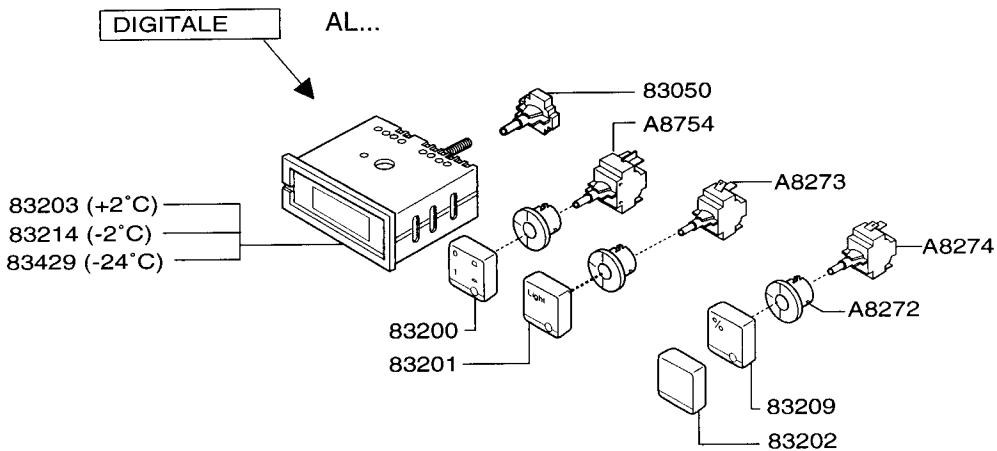

- Modelli con una porta piena (1M)
One full door models
- Modelli con porta vetro e due porte piene (2M)
Glass door models, and two full doors models

| REFIGERATORS - CONTROL PANEL FRIGORIFERI - PANNELLO COMANDI | | | | REF. RIF. | From serial Nr Da matricola |
|--|-------|--|--|--------------|-----------------------------------|
| LUX LINE | AL... | | | 1 | 446... |
| KOMPACT LINE | AK... | | | | 645... |
| SLIM LINE | AS... | | | | |

| LUXE LINE - SIDE BY SIDE- FRIGORIFERI REFRIGERATORS | | | | | 600 + 600 l. | RIF. REF. | Da matricola from serial N° |
|--|----------|----------|--|--|--------------|--------------|-----------------------------------|
| | a | b | | | | | 446.... |
| | 110 063 | 110 079 | | | | | |
| UK | 110 070 | 110 073 | | | | | |
| | ALNN 220 | ALNF 220 | | | | | |