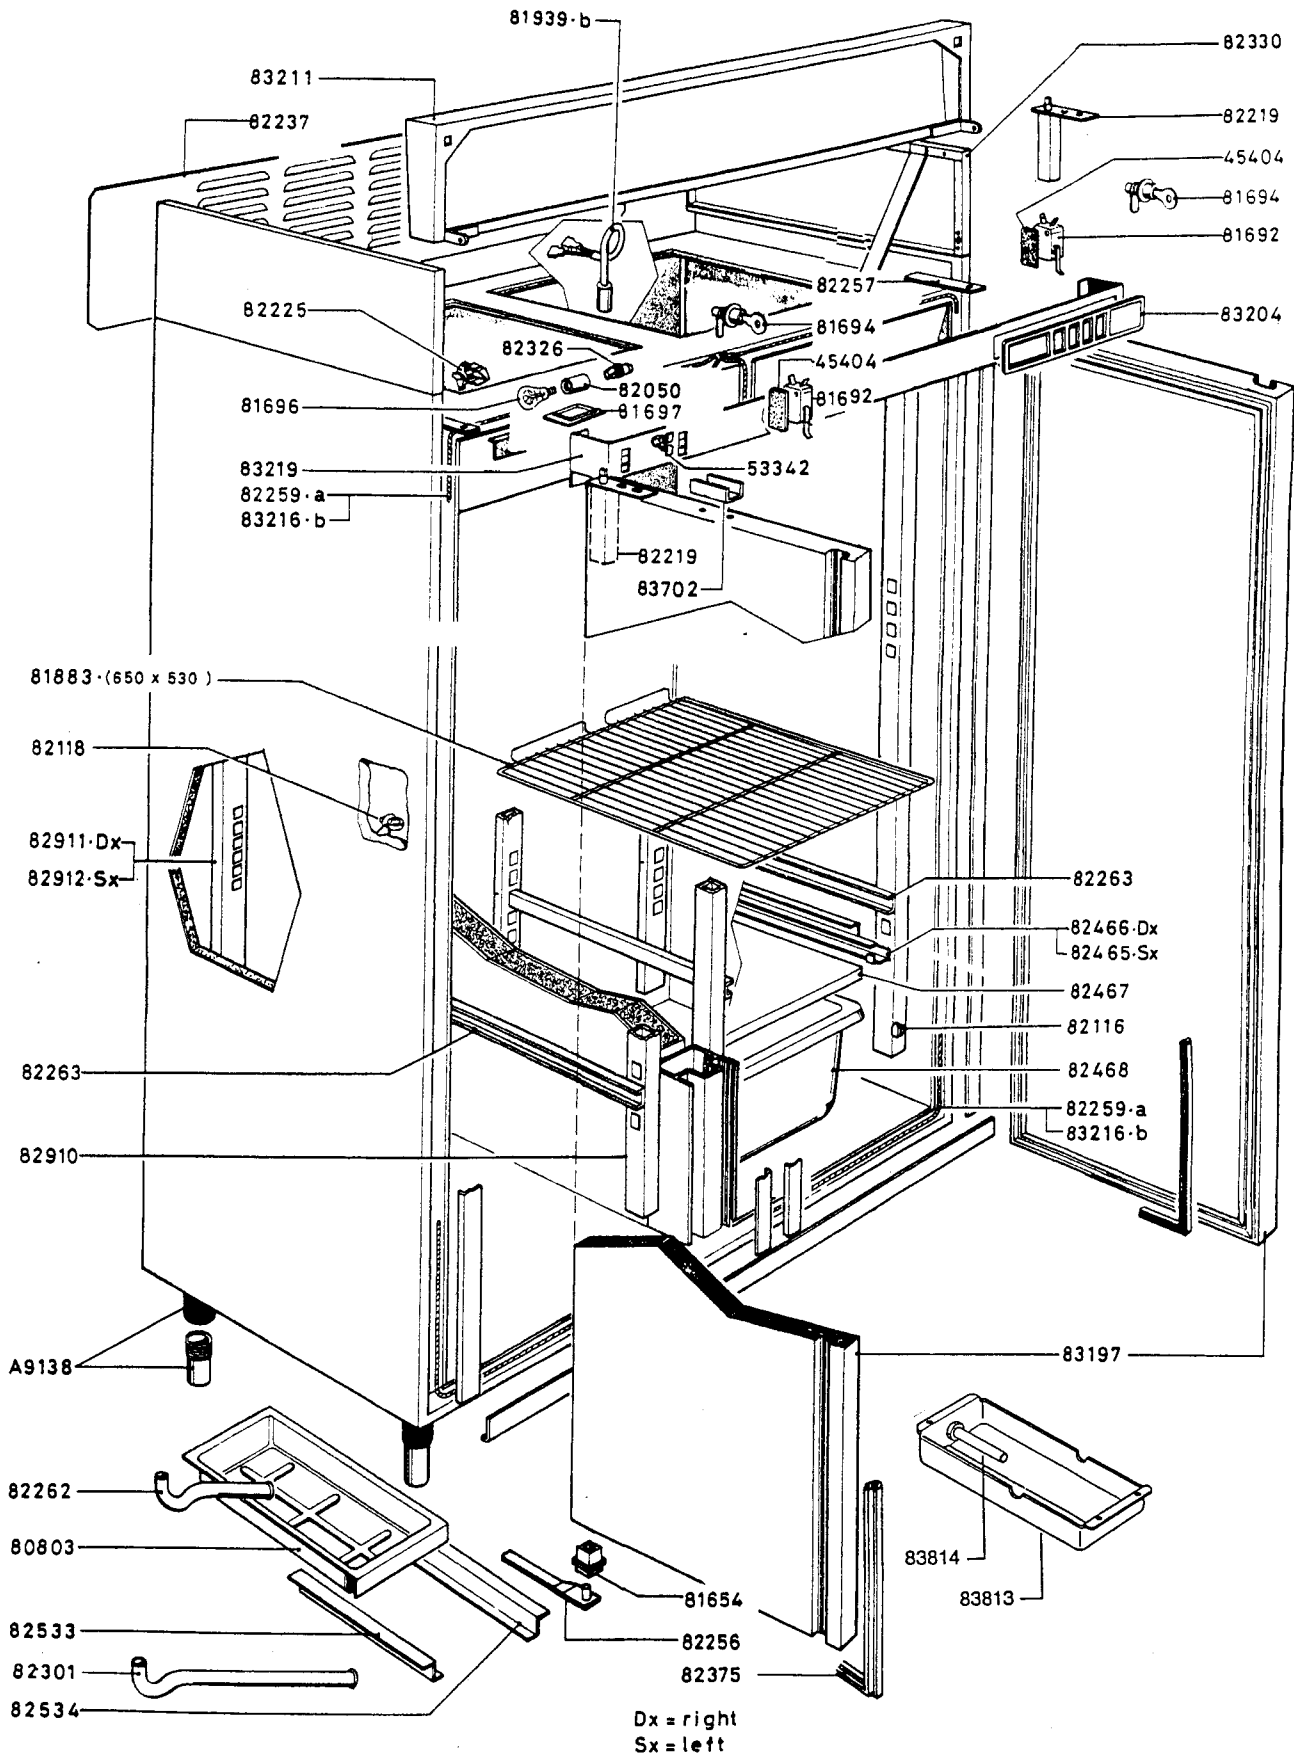

- Modelli con una porta piena (1M)
One full door models
- Modelli con porta vetro e due porte piene (2M)
Glass door models, and two full doors models

| REFIGERATORS - CONTROL PANEL FRIGORIFERI - PANNELLO COMANDI | | | | REF. RIF. | From serial Nr Da matricola |
|--|-------|--|--|--------------|-----------------------------------|
| LUX LINE | AL... | | | 1 | 446... |
| KOMPACT LINE | AK... | | | | 645... |
| SLIM LINE | AS... | | | | |

| LUXE LINE - SIDE BY SIDE- FRIGORIFERI REFRIGERATORS | | | | | 600 + 600 l. | RIF. REF. | Da matricola from serial N° |
|--|----------|----------|--|--|--------------|--------------|-----------------------------------|
| | a | b | | | | | 446.... |
| | 110 063 | 110 079 | | | | | |
| UK | 110 070 | 110 073 | | | | | |
| | ALNN 220 | ALNF 220 | | | | | |