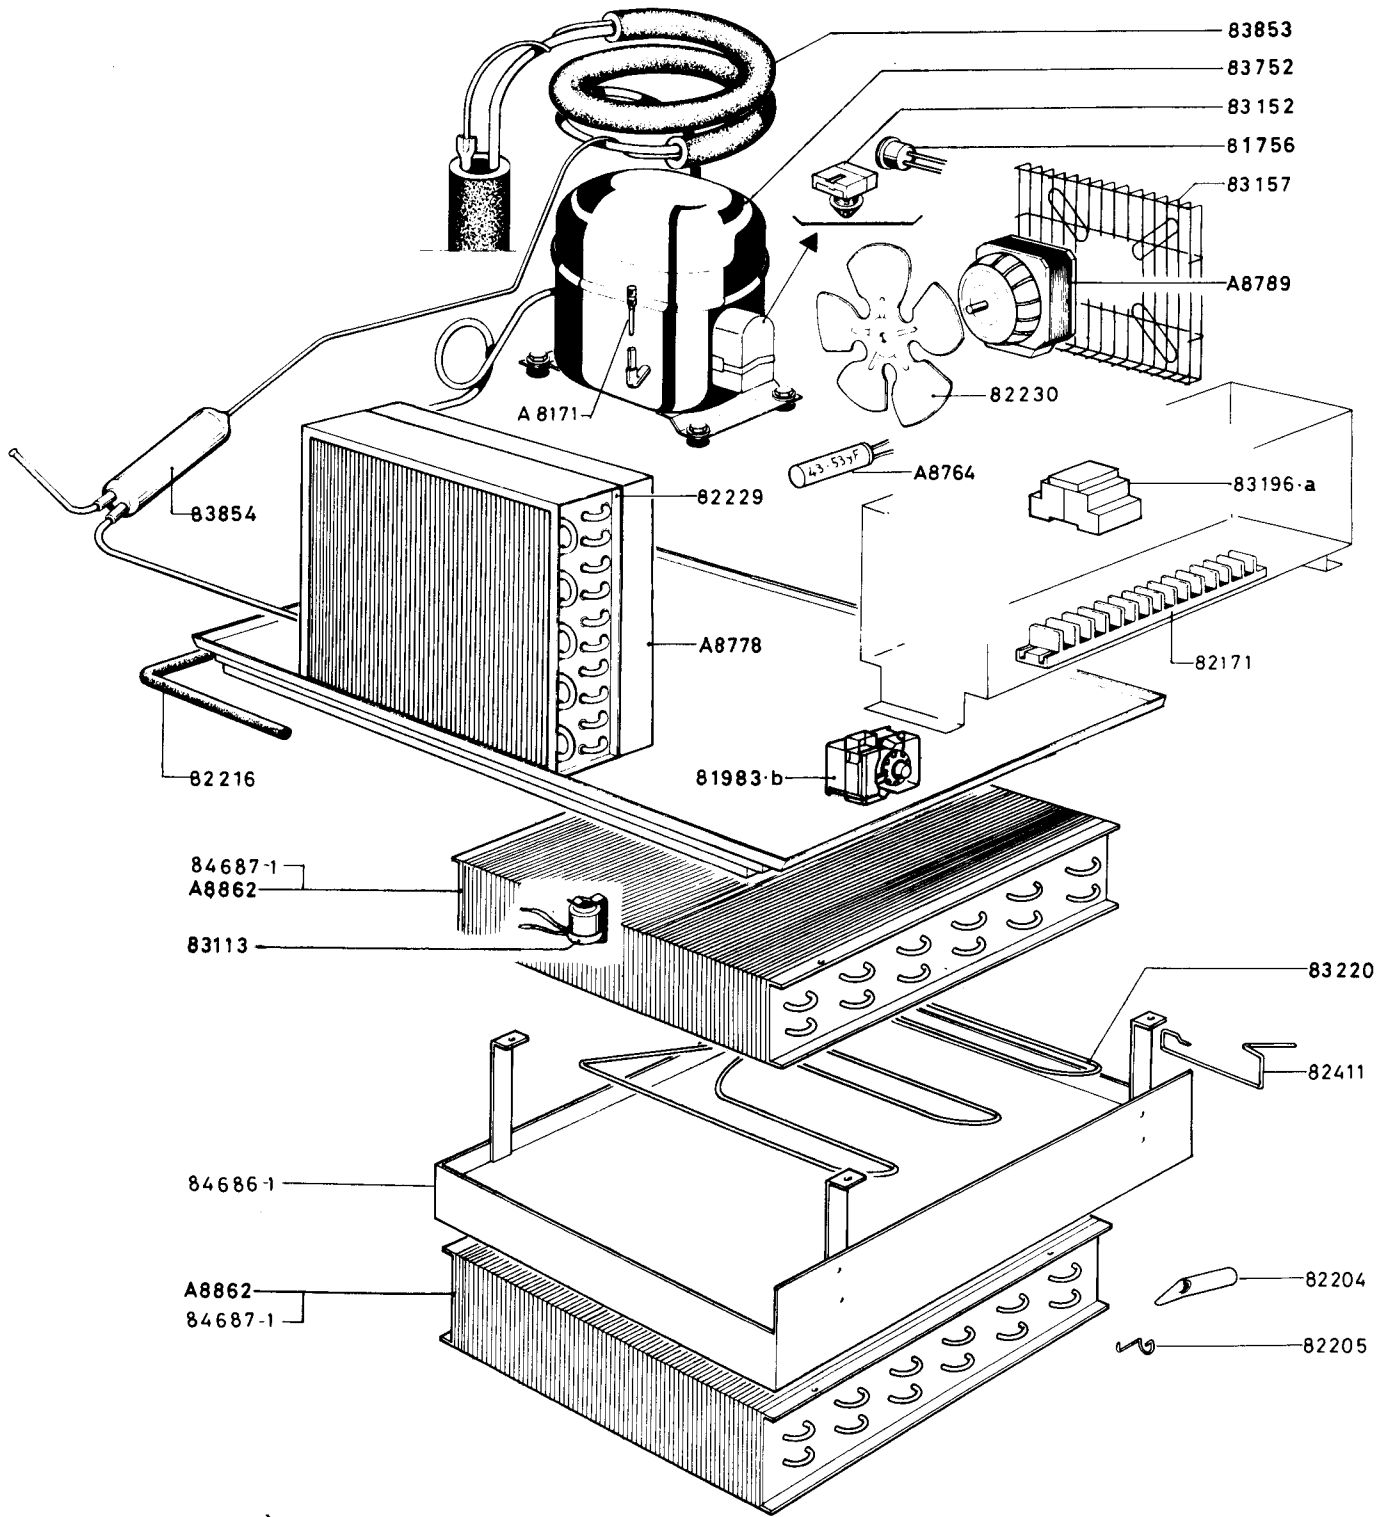

- Modelli con una porta piena (1M)
One full door models
- Modelli con porta vetro e due porte piene (2M)
Glass door models, and two full doors models

REFIGERATORS - CONTROL PANEL FRIGORIFERI - PANNELLO COMANDI				REF. RIF.	From serial Nr Da matricola
LUX LINE	AL...			1	446...
KOMPACT LINE	AK...				645...
SLIM LINE	AS...				

LUXE LINE FRIGORIFERO CON SEPARATORE DI ODORI		500/600 l.		RIF	Da matricola
KOMPACT REFRIGERATOR WITH ODOUR SEPARATOR				REF	from serial
a	b				N ^a
110 065	111 019				446....
ALNSO 120	AKNSO 120				

Z 502.55-0