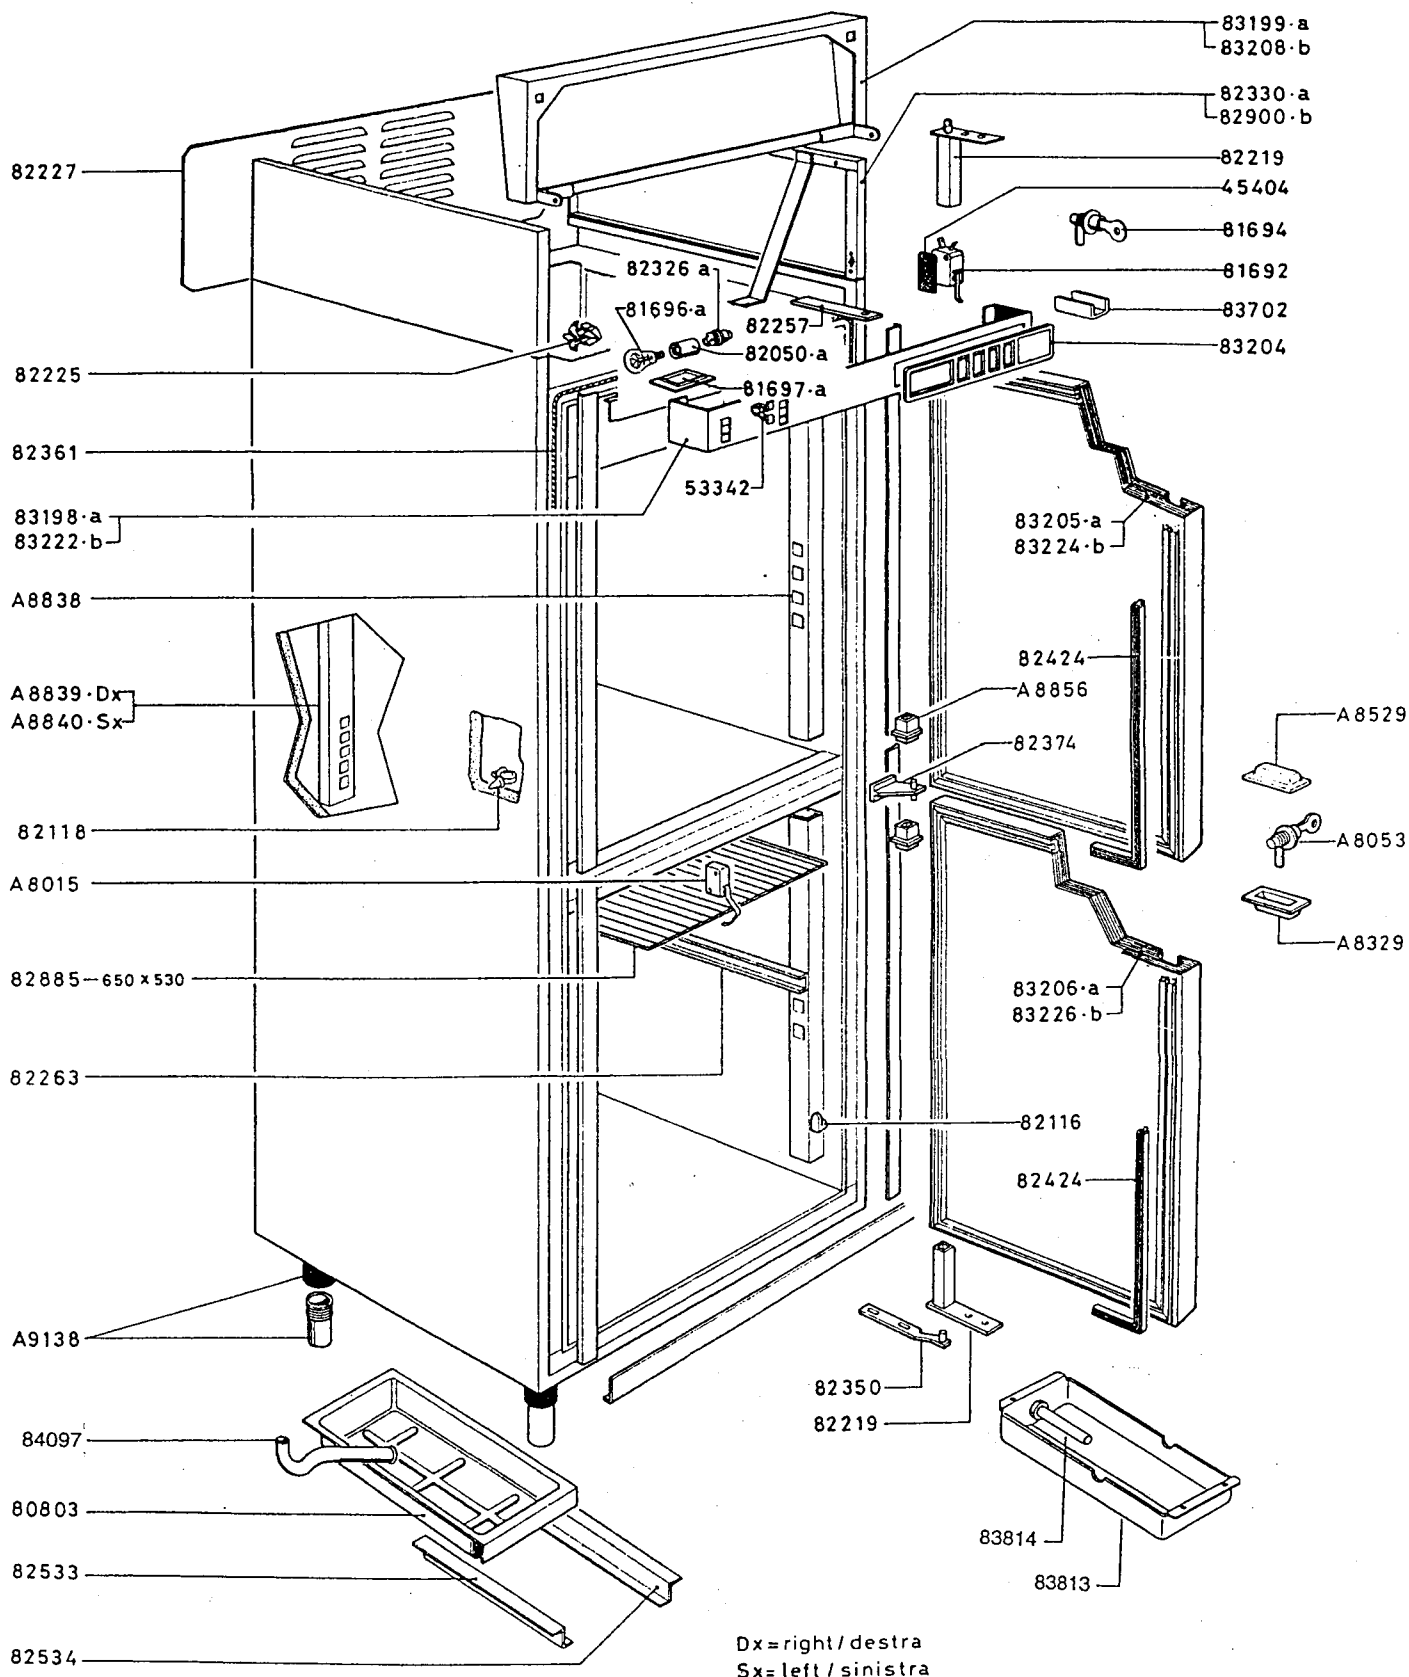

- Modelli con una porta piena (1M)
One full door models
- Modelli con porta vetro e due porte piene (2M)
Glass door models, and two full doors models

REFIGERATORS - CONTROL PANEL FRIGORIFERI - PANNELLO COMANDI				REF. RIF.	From serial Nr Da matricola
LUX LINE	AL...			1	446...
KOMPACT LINE	AK...				645...
SLIM LINE	AS...				

LUXE LINE FRIGORIFERO CON SEPARATORE DI ODORI		500/600 l.		RIF	Da matricola
KOMPACT REFRIGERATOR WITH ODOUR SEPARATOR				REF	from serial
a	b				N ^a
110 065	111 019				446....
ALNSO 120	AKNSO 120				

Z 502.55-0