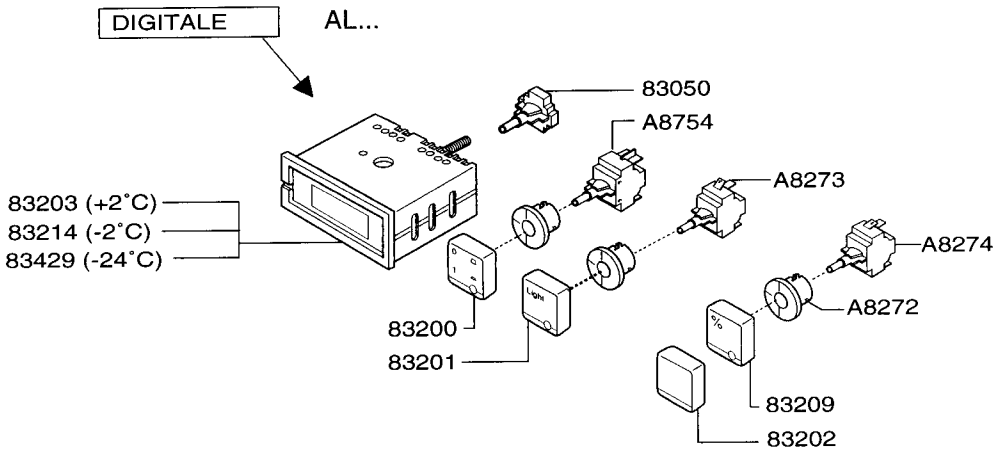

- Modelli con una porta piena (1M)
One full door models
- Modelli con porta vetro e due porte piene (2M)
Glass door models, and two full doors models

REFIGERATORS - CONTROL PANEL FRIGORIFERI - PANNELLO COMANDI				REF. RIF.	From serial Nr Da matricola
LUX LINE	AL...			1	446...
KOMPACT LINE	AK...				645...
SLIM LINE	AS...				

LUXE LINE FRIGORIFERO CON SEPARATORE DI ODORI		500/600 l.		RIF	Da matricola
KOMPACT REFRIGERATOR WITH ODOUR SEPARATOR				REF	from serial
a	b				N ^a
110 065	111 019				446....
ALNSO 120	AKNSO 120				

Z 502.55-0