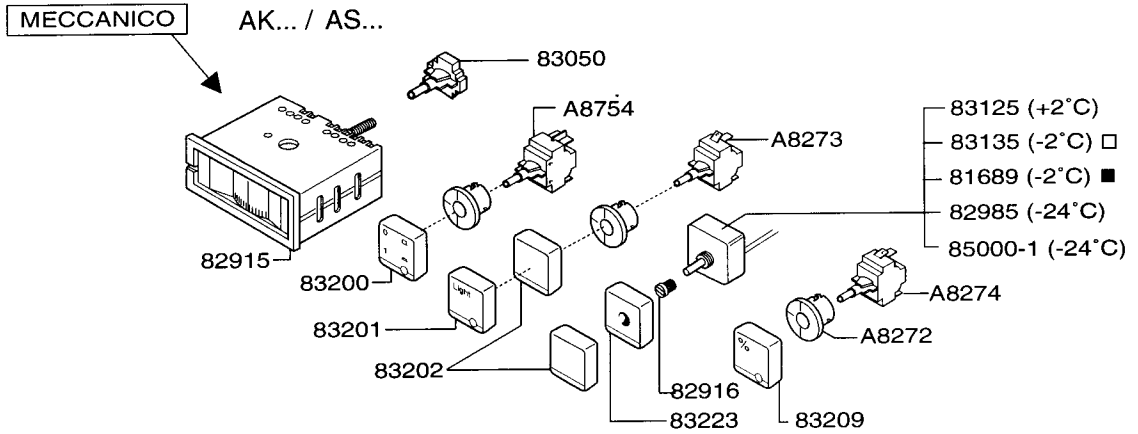

- Modelli con una porta piena (1M)
One full door models
- Modelli con porta vetro e due porte piene (2M)
Glass door models, and two full doors models

REFIGERATORS - CONTROL PANEL FRIGORIFERI - PANNELLO COMANDI				REF. RIF.	From serial Nr Da matricola
LUX LINE	AL...			1	446...
KOMPACT LINE	AK...				645...
SLIM LINE	AS...				

LUXE LINE FRIGORIFERO CON SEPARATORE DI ODORI		500/600 l.		RIF	Da matricola
KOMPACT REFRIGERATOR WITH ODOUR SEPARATOR				REF	from serial
a	b				N ^a
110 065	111 019				446....
ALNSO 120	AKNSO 120				

Z 502.55-0