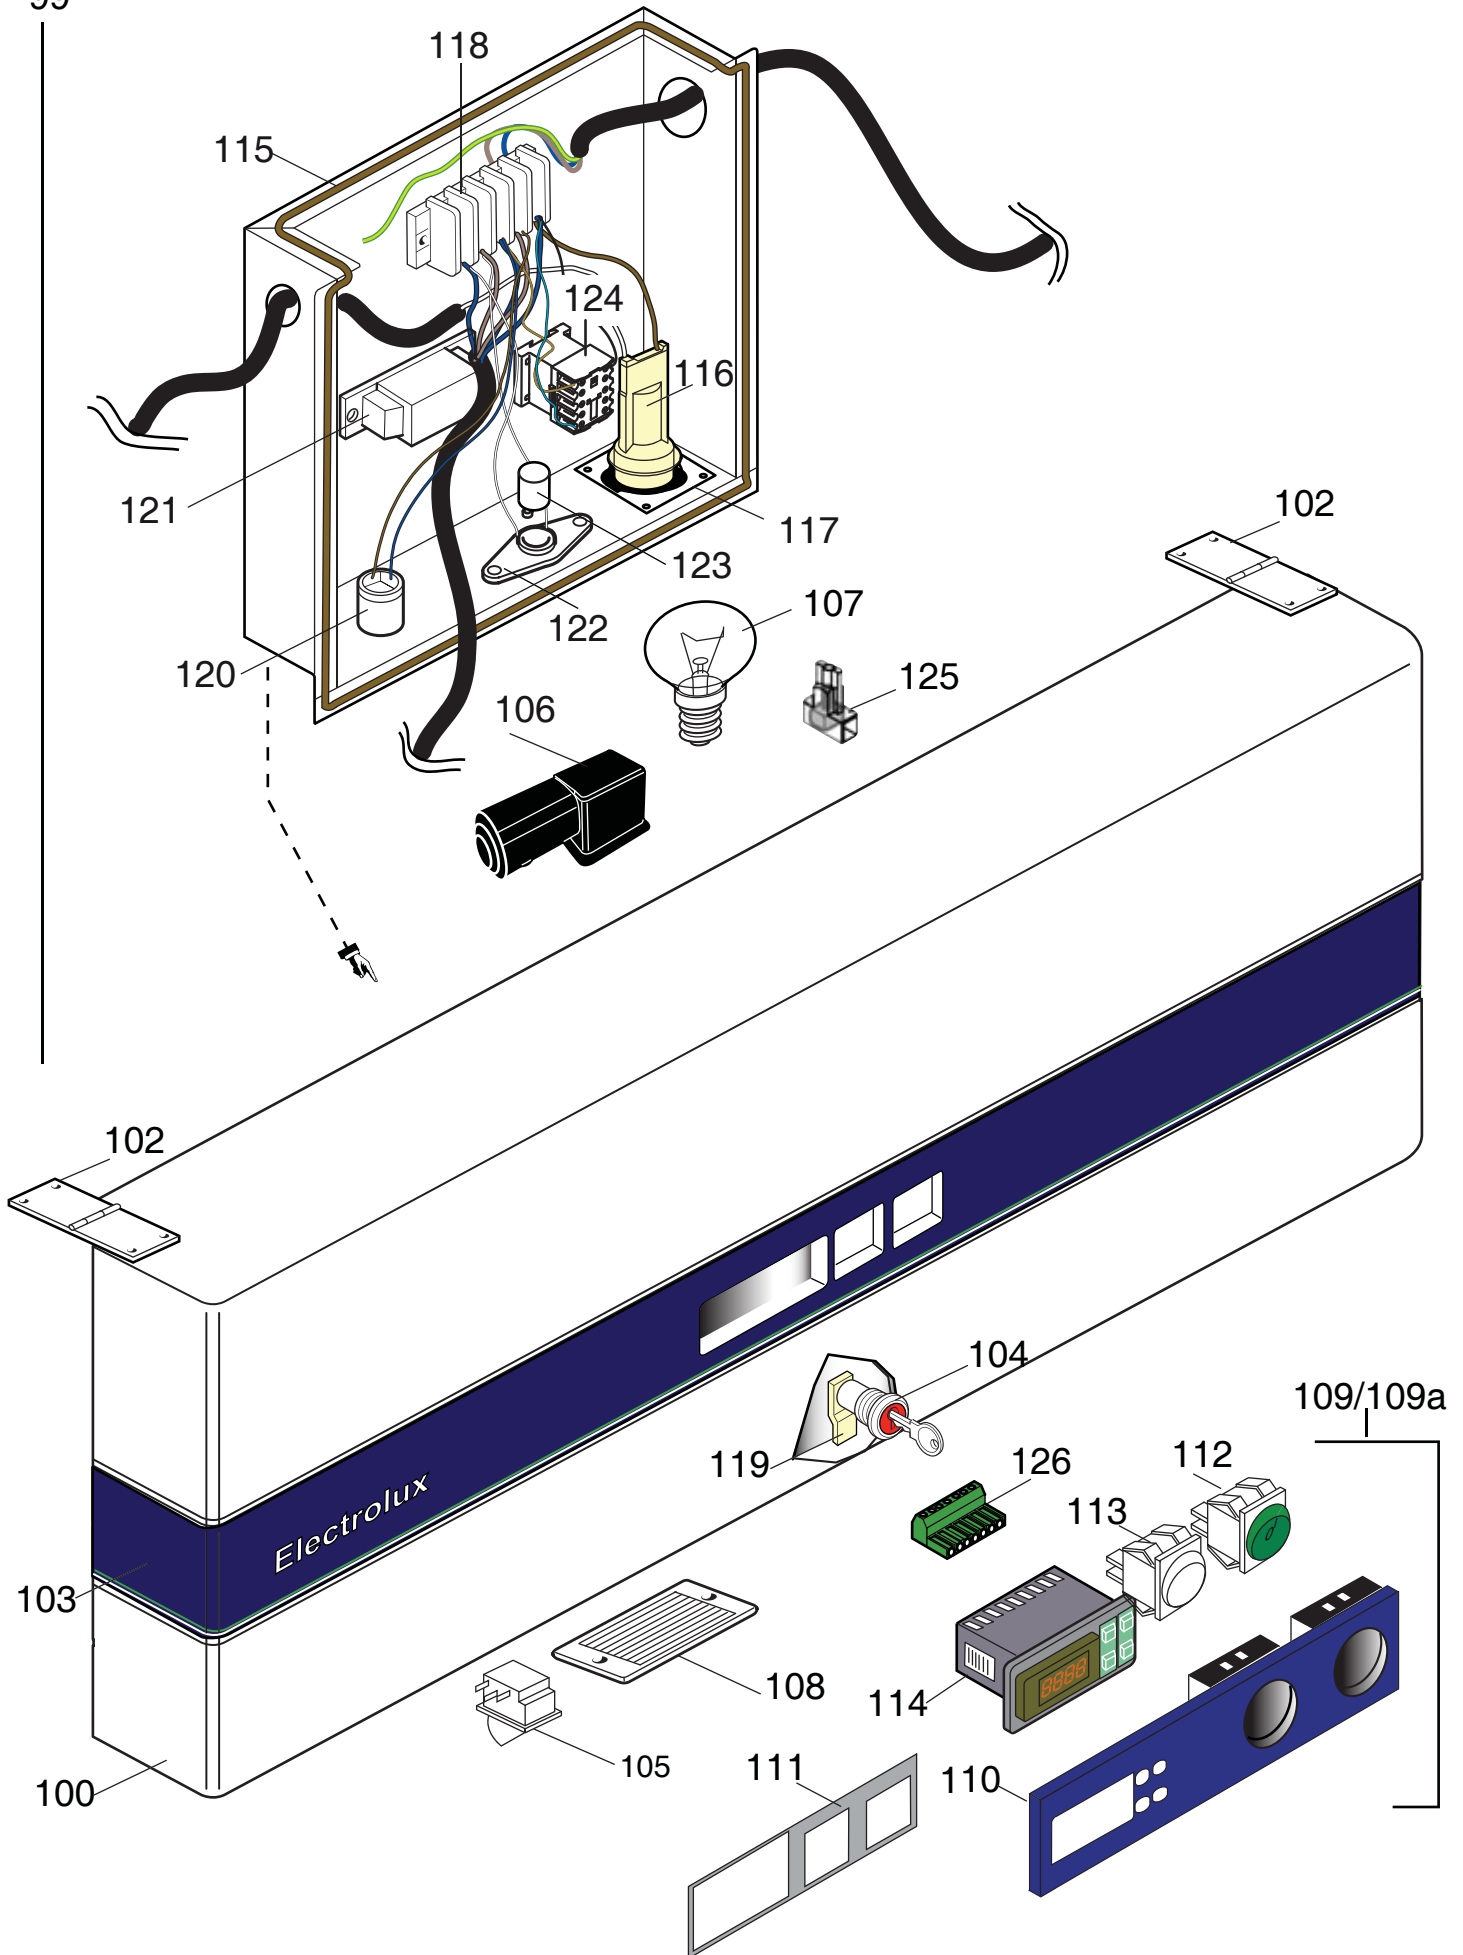

Prostore Cabinets 400 L

PNC	REF	PNC	REF	PNC	REF
691173	a	691175	h		
691174	b	728710	i		
691176	c	728711	l		
691177	d				
691178	e				
691184	f				
691185	g				

Pos	Code	Descrizione	Description	Ref. / Notes
		PAGINA 8 Cruscotto	PAGE 8 Panel	
99	877R424..	Cruscotto completo	Panel control complete	a,b,c,h
99	877R569..	Cruscotto completo Alpen	Panel control complete Alpen	i
99	877R426..	Cruscotto completo	Panel control complete	d,e
99	877R413..	Cruscotto completo	Panel control complete	f,g
99	877R570..	Cruscotto completo Alpen	Panel control complete Alpen	l
100	850R08600	Cruscotto comandi IR33	Panel " IR33 " 304 AISI	
100	850R09000	Cruscotto comandi IR33	Panel " IR33 " 304 AISI	
102	099853	Cerniera per cruscotto	Hinge for panel	
103	598R30300	Adesivo "Electrolux"	Sticker "Electrolux"	
103	598R45500	Adesivo "Alpen "	Sticker "Alpen "	i,l
104	0A8053	Serratura	Latch	
105	087485	Micro porta	Switch	
106	092356	Protezione micro porta	Switch protection	
107	081696	Lampada	Lamp	
108	081697	Schermo lampada	Lamp protection	
109	855R075..	Ass. Mascherina completa tn	Complete control (swicth +term)	a,b,c,h
109	855R096..	Ass.Mascherina completa tn(Alpen)	Complete control (swicth+term)(Alpen)	i
109	855R076..	Ass. Mascherina completa tn pv	Complete control (swicth +term)	d,e
109	855R073..	Ass. Mascherina completa bt	Complete control (swicth +term)	f,g
109	855R097..	Ass.Mascherina completa bt(Alpen)	Complete control (swicth+term)(Alpen)	l
109	855R074..	Ass. Mascherina completa tn pv	Complete control (swicth +term)	
109a	092471	Ass. Mascherina con tasti tn	Complete control (swicth)	a,b,c,h
109a	092398	Ass. Mascherina con tasti tn(Alpen)	Complete control (swicth)(Alpen)	i
109a	092359	Ass. Mascherina con tasti tn	Complete control (swicth)	d,e
109a	092485	Ass. Mascherina con tasti bt	Complete control (swicth)	f,g
109a	092486	Ass. Mascherina con tasti bt(Alpen)	Complete control (swicth)(Alpen)	l
110	092362	Mascherina senza tasti	Control without switch	
110	092834	Mascherina senza tasti(Alpen)	Control without switch (Alpen)	l
110	092834	Mascherina senza tasti (Alpen)	Control without switch (Alpen)	i
111	099277	Guarnizione per termoregolatore	Thermoregulator gasket	
112	099274	Tasto verde ON-OFF	Green switch ON -OFF	
113	092396	Deviatore alta bassa umidita	White switch high-low humidity	a,b,c,h,i
113	099387	ON-OFF luce	Switch On-OFF Light	d,e
113	092133	Tasto cieco	Swicth cover	f,g,l
114	092355	Termoregolatore ir33 IMEL1G053	Thermoregulator ir33	To be setted
115	0L0113	Guarnizione	Gasket	
116	092354	Porta lampada	Lamp holder	
117	092600	Piastrina per porta lampada	Lamp hlder support	
118	082171	Morsettiera	Terminal baord	
119	087176	Inserto per serratura	Lock insert	d,e
120	048726	Filtro elettrico	Filter	d,e
121	0A9200	Reattore	Ballast	d,e
122	0A8008	Porta starter	Starter support	d,e
123	0A9199	Starter	Starter	d,e
124	088557	Teleruttore	Swicth/relè	f,g,l
125	639R09200	Morsetto	Screw clamp	
126	639R06800	Connettore dritto 3 vie	Connector 3 ways right	
126	639R06900	Connettore dritto 7 vie	Connector 7 ways right	
126	099740	Connettore 90° 7 vie	Connector 7 ways 90°	
126	099741	Connettore 90° 5 vie	Connector 5 ways 90°	
126	088998	Connettore 90° 3 vie	Connector 3 ways 90°	
126	099743	Connettore 90° 3 vie piccolo	Connector 3 ways 90° small	
126	099742	Connettore 90° 2 vie	Connector 2 ways 90°	
126	091682	Connettore 90° 4 vie	Connector 4 ways 90°	
126	091684	Connettore 90° 5 vie	Connector 5 ways 90°	

* Componenti disponibili a richiesta / Component available upon request