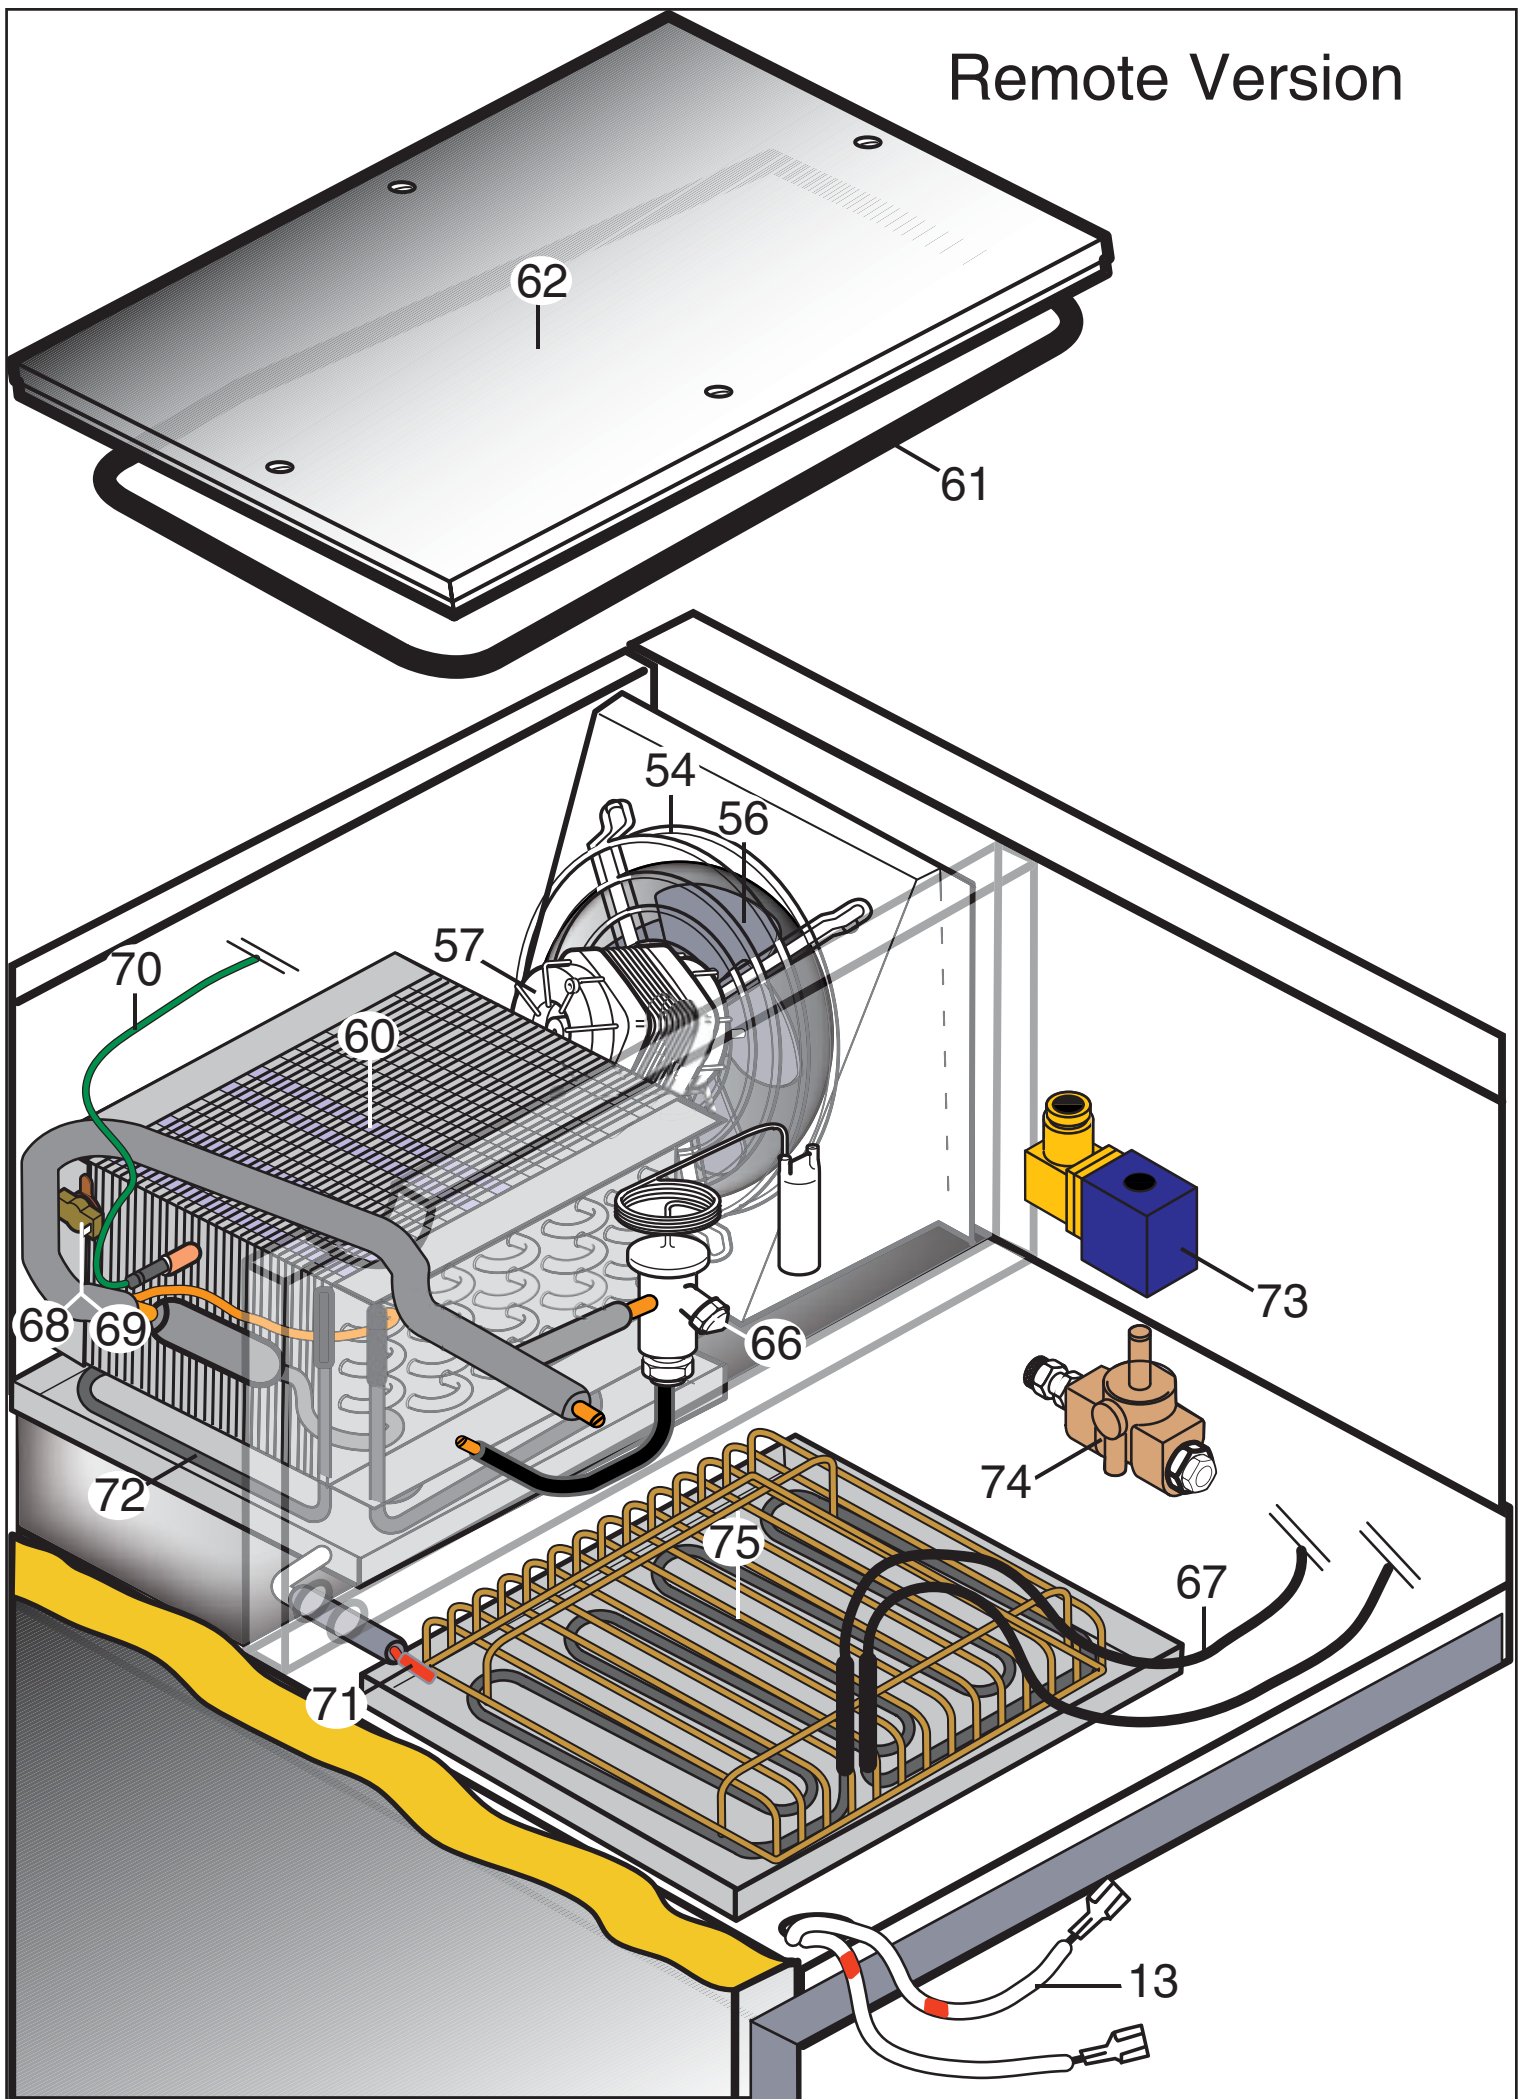

Remote Version

Prostore Cabinets 400 L

PNC	REF	PNC	REF	PNC	REF
691173	a	691175	h		
691174	b	728710	i		
691176	c	728711	l		
691177	d				
691178	e				
691184	f				
691185	g				

Pos	Code	Descrizione	Description	Ref. / Notes
		REF. Page N°4-5	REF. Page N°4-5	
50	085505	Valvola di ricarica	Charge/Discharge valve	a,c,d,f,i,l
51	084745	Ventilatore condensatore	Motorventilator for condenser	a,c,d,f,i,l
52	082230	Ventola condensatore	Condenser fan	a,c,d,f,i,l
53	089755	Protezione ventola condensatore	Protection fan	a,c,d,f,i,l
54	089770	Protezione ventola evaporatore	Protection fan evaporator	
55	084078	Filtro deidratatore	Dehydrator filtre	a,c,d,f,i,l
56	088493	Ventola evaporatore	Evaporator fan	
57	085674	Ventilatore evaporatore	Motorventilator for evaporator	
58	085876	Compressore GL60TB	Compressor GL60TB	a,c,d,i up to 206070..(2012)
58	093267	Compressore EMT6144Z	Compressor EMT6144Z	a,c,d,i from to 207070..(2012)
58	0A9615	Compressore MP14FB	Compressor MP14FB	f,l up to 204070..(2012)
58	093233	Compressore NEK2168GK	Compressor NEK2168GK	f,l from to 205070..(2012)
59	088495	Condensatore	Condenser	a,c,d,f,i,l
60	088496	Evaporatore	Evaporator	a,c,d,f,i,l
60	088497	Evaporatore	Evaporator	b,e,g
60	088498	Evaporatore H2O	Evaporator H2O	h
61	088499	Guarnizione per copertura sup.	Gasket for upper cover	
62	088500	Copertura superiore	Upper cover	
63	084286	Rele`per compressore	Relay for compressor (GL60TB)	a,d,c,i
63	087214	Rele`per compressore	Relay for compressor MP14FB	f,l
64	085875	Protettore per compressore	Clixson (GL60TB)	a,d,c,i
64	083165	Protettore per compressore	Clixson MP14FB	f,l
65	0A8764	Condensatore di spunto	Capacitor (GL60TB) start	a,d,c,i
65	0A9228	Condensatore di spunto	Capacitor (MP14FB) start	f,l
66	088501	Valvola termostatica	Thermostatic valve	b,e
66	087334	Valvola termostatica	Thermostatic valve	g
67	087331	Resistenza per condensa	Heating element for water conden.	b,e,g,h
69	0A9671	Termostato di sicurezza fine sbrin.	Safety thermostat (defrost end)	f,g,l
70	092182	Sonda evaporatore (S2 green)	Evaporator probe (S2 green)	f,g,l
71	617721504	Cavoriscaldante per piletta	Heating element for discharge pipe	f,g,l
72	088512	Resistenza evaporatore	Heating element for evaporator	f,g,l
73	083386	Bobina	Coil	up to 249070..(2012)
73	088351	Bobina	Coil	from to 250100..(2012)
74	084085	Corpo valvola	Body valve	up to 249070..(2012)
74	090230	Corpo valvola	Body valve	from to 250100..(2012)
75	099378	Protezione resistenza	Heating element protection	b,e,g,h
76	092360	Soda condensatore	Condenser probe	a,c,d,f,i,l
*	089614	Isolante per valvola termostatica	Insulation valve	b,e,g

* Componenti disponibili a richiesta / Component available upon request