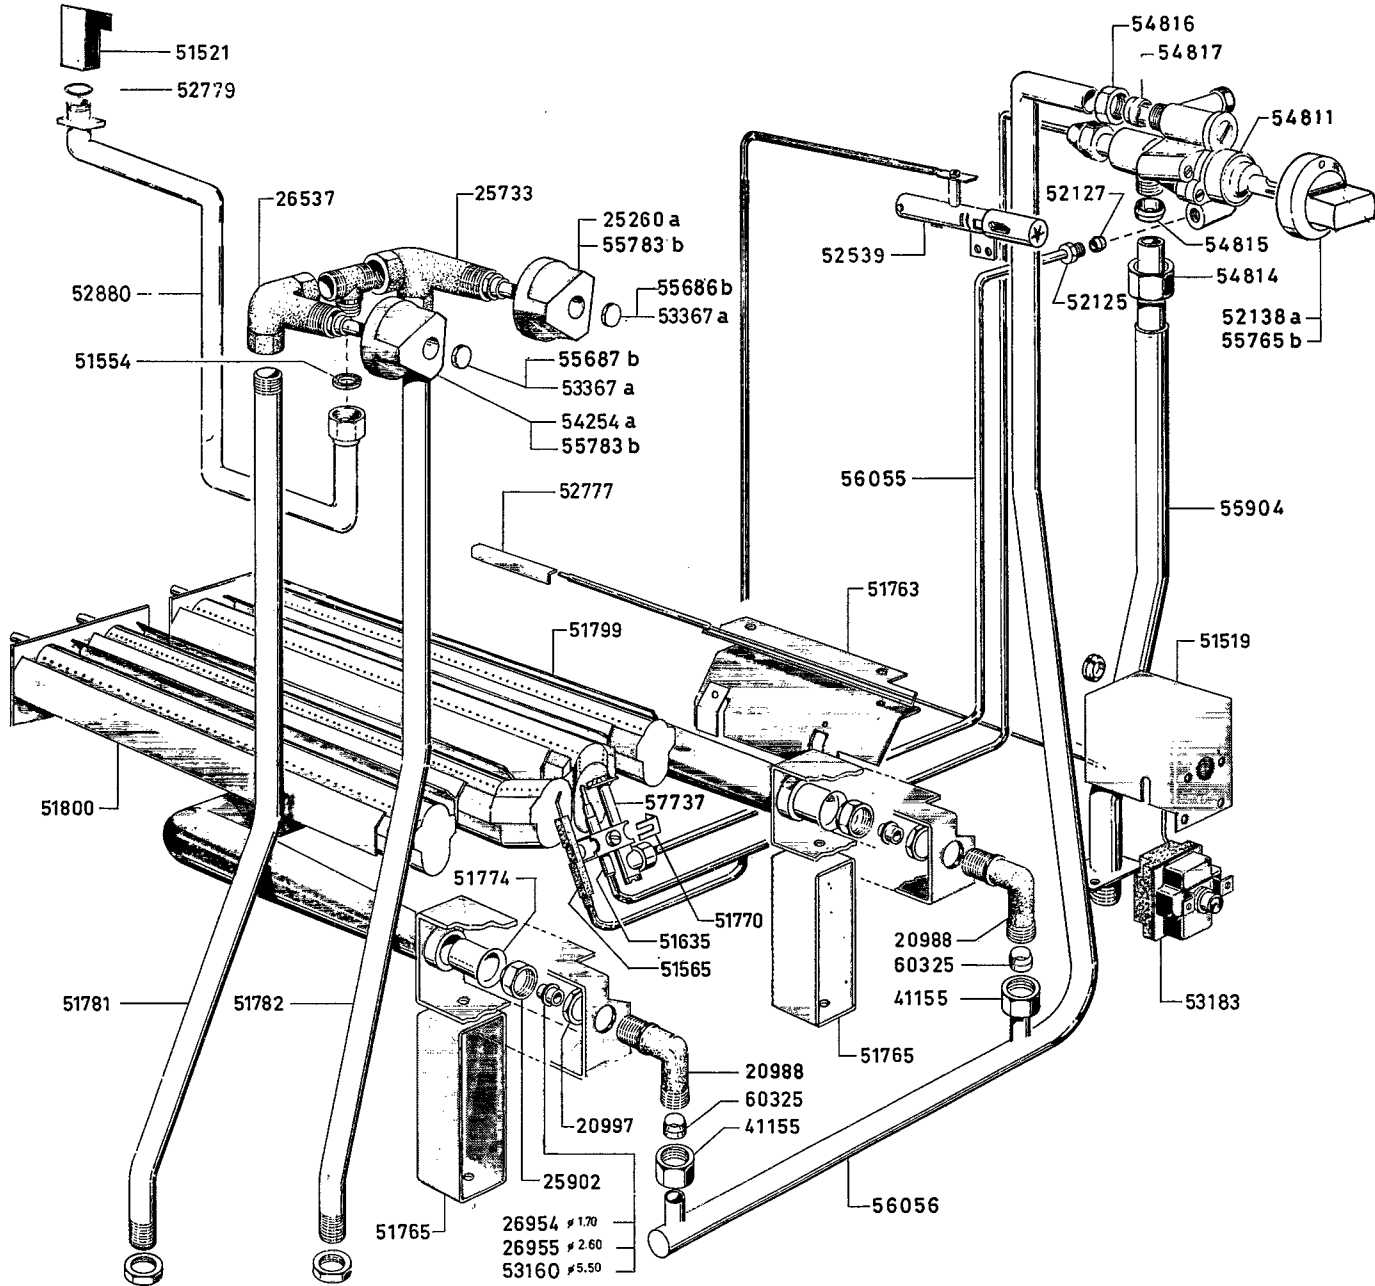

TCR 1107 03.76-17b/03.76-18b

PENTOLE TONDE A GAS DIRETTE DA LITRI 125		"H900,"		da matr.
GAS DIRECT HEATED BOILING PANS - 125 AND 115 LITRES CAPACITY				from serial
a	b			N.
294 030	2KP 01 B			07 10 87
HPN/G 810				

Zanussi Grandi Impianti S.p.A.
Via Cesare Battisti, 12 - 31015 Conegliano (TV)
Italy

© RIPRODUZIONE, ANCHE PARZIALE, VIETATA
Issued 09-88

03 76-17 b

PENTOLE TONDE A GAS DIRETTE DA 125 LITRI "H900,,		da matricola
GAS DIRECT HEATED BOILING PANS - 125 LITERS CAPACITY		from serial
a	b	07 10 87
294 030 HPN/G810	2 KP01 B	