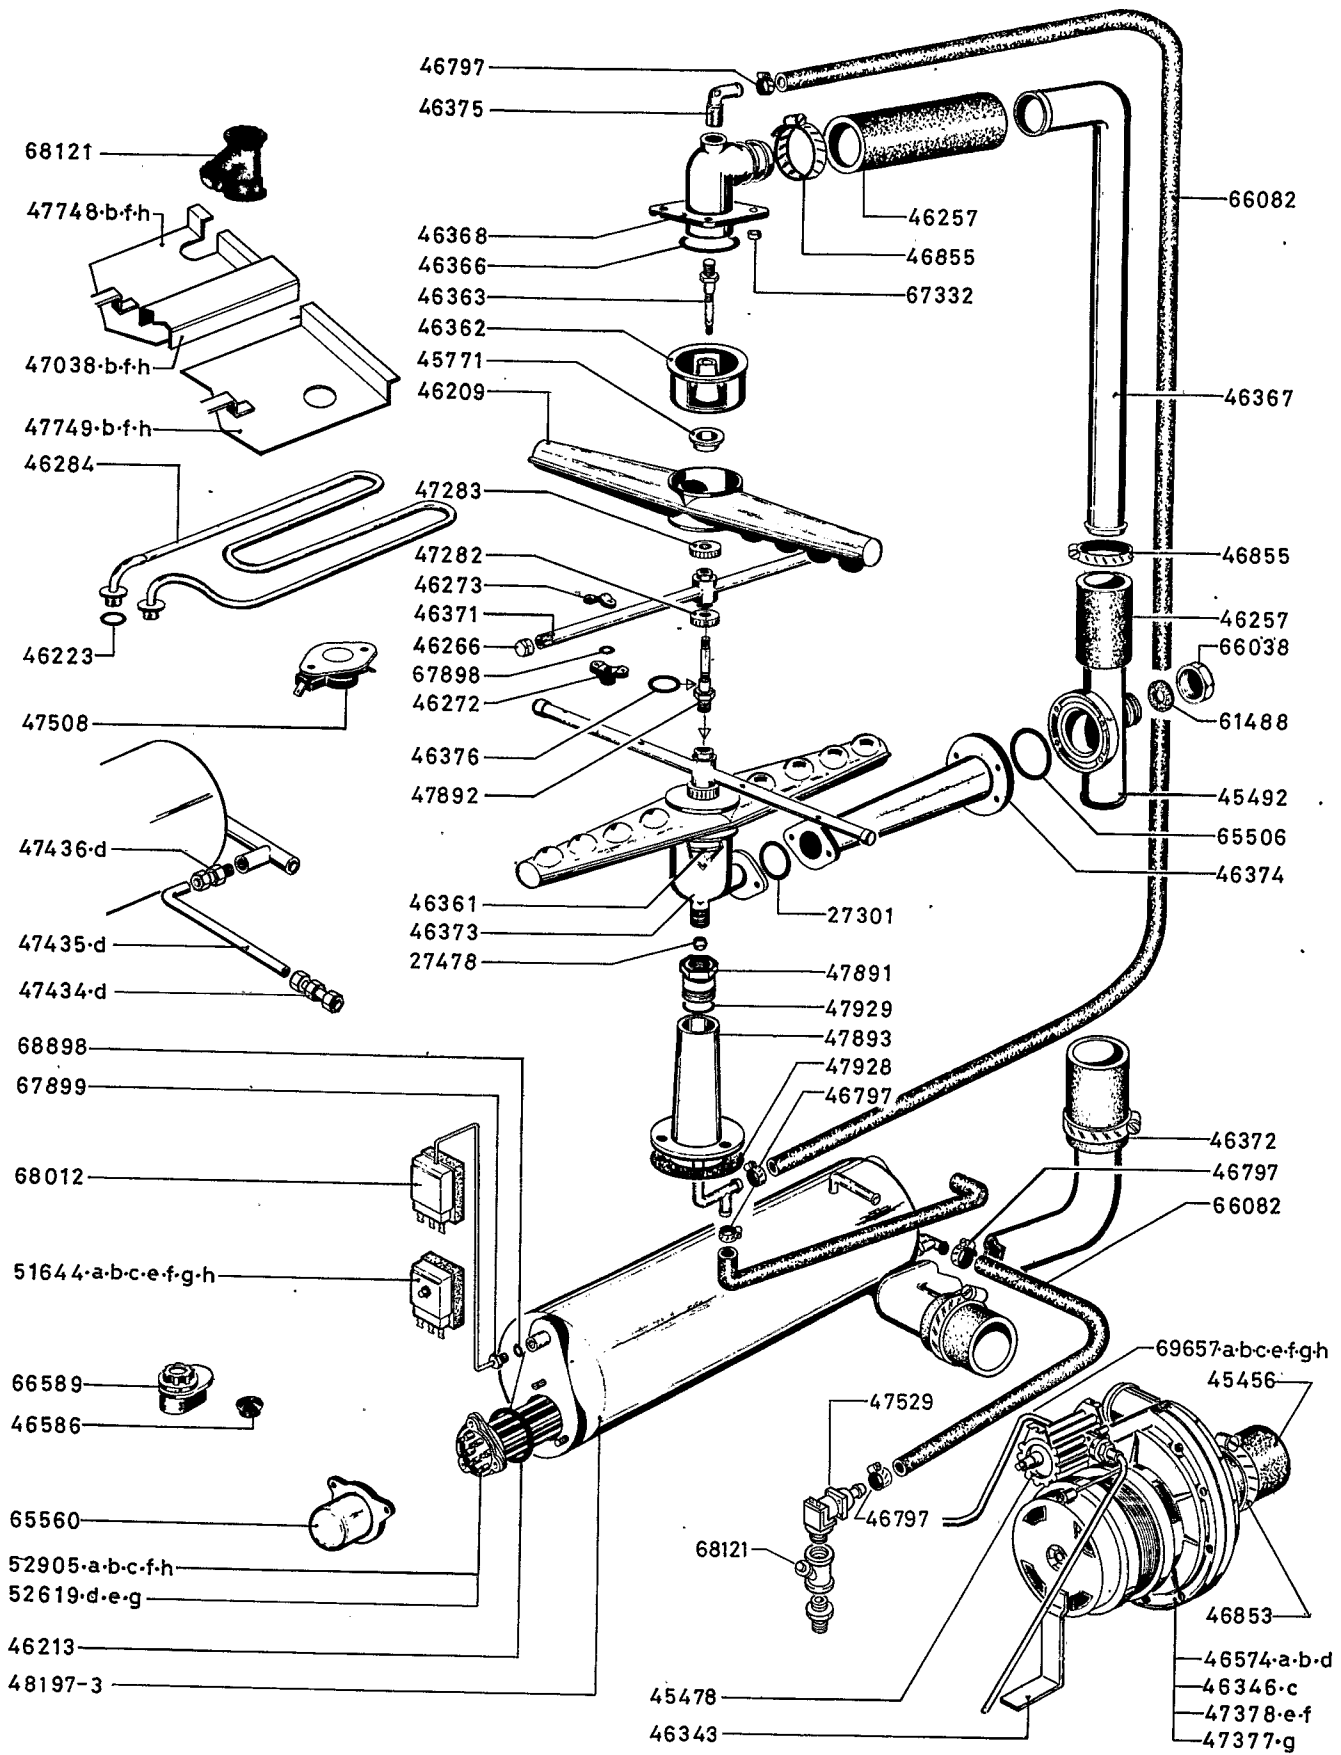

TCB 1467 06 01-99a/06 01-50a

| "LS 540" LAVASTOVIGLIE A GESTO QUADRO<br>"LS 540" STATIONARY BASKET DISHWASHER |          |          |           |          |          |           |         | RIF. Da matricola<br>REF. from serial<br>N° |
|--|----------|----------|-----------|----------|----------|-----------|---------|---|
| a  | b        | c        | d         | e        | f        | g         | h       |   |
| 500 48 4   | 500 08 2 | 500 61 5 | 500 08 3  | 500 80 0 | 500 09 2 | 500 63 5  | 5CF 09B | 22.07 88                                    |
| LS 540   | LS 540 F | LS 540 D | LS 540 DK | LS 541   | LS 541 F | LS 540/63 |         | 1 04 11 88                                  |
|  |          |          |           |          |          |           |         | 2 05 11 89                                  |

**Zanussi Grandi Impianti S.p.A.**  
Via Cesare Battisti, 12 - 31015 Conegliano (TV)  
Italy

© RIPRODUZIONE, ANCHE PARZIALE, VIETATA

Revised 01 - 91

06 01 - 49a

"LS 540" LAVASTOVIGLIE A CESTO QUADRO  
 "LS 540" STATIONARY BASKET DISHWASHER