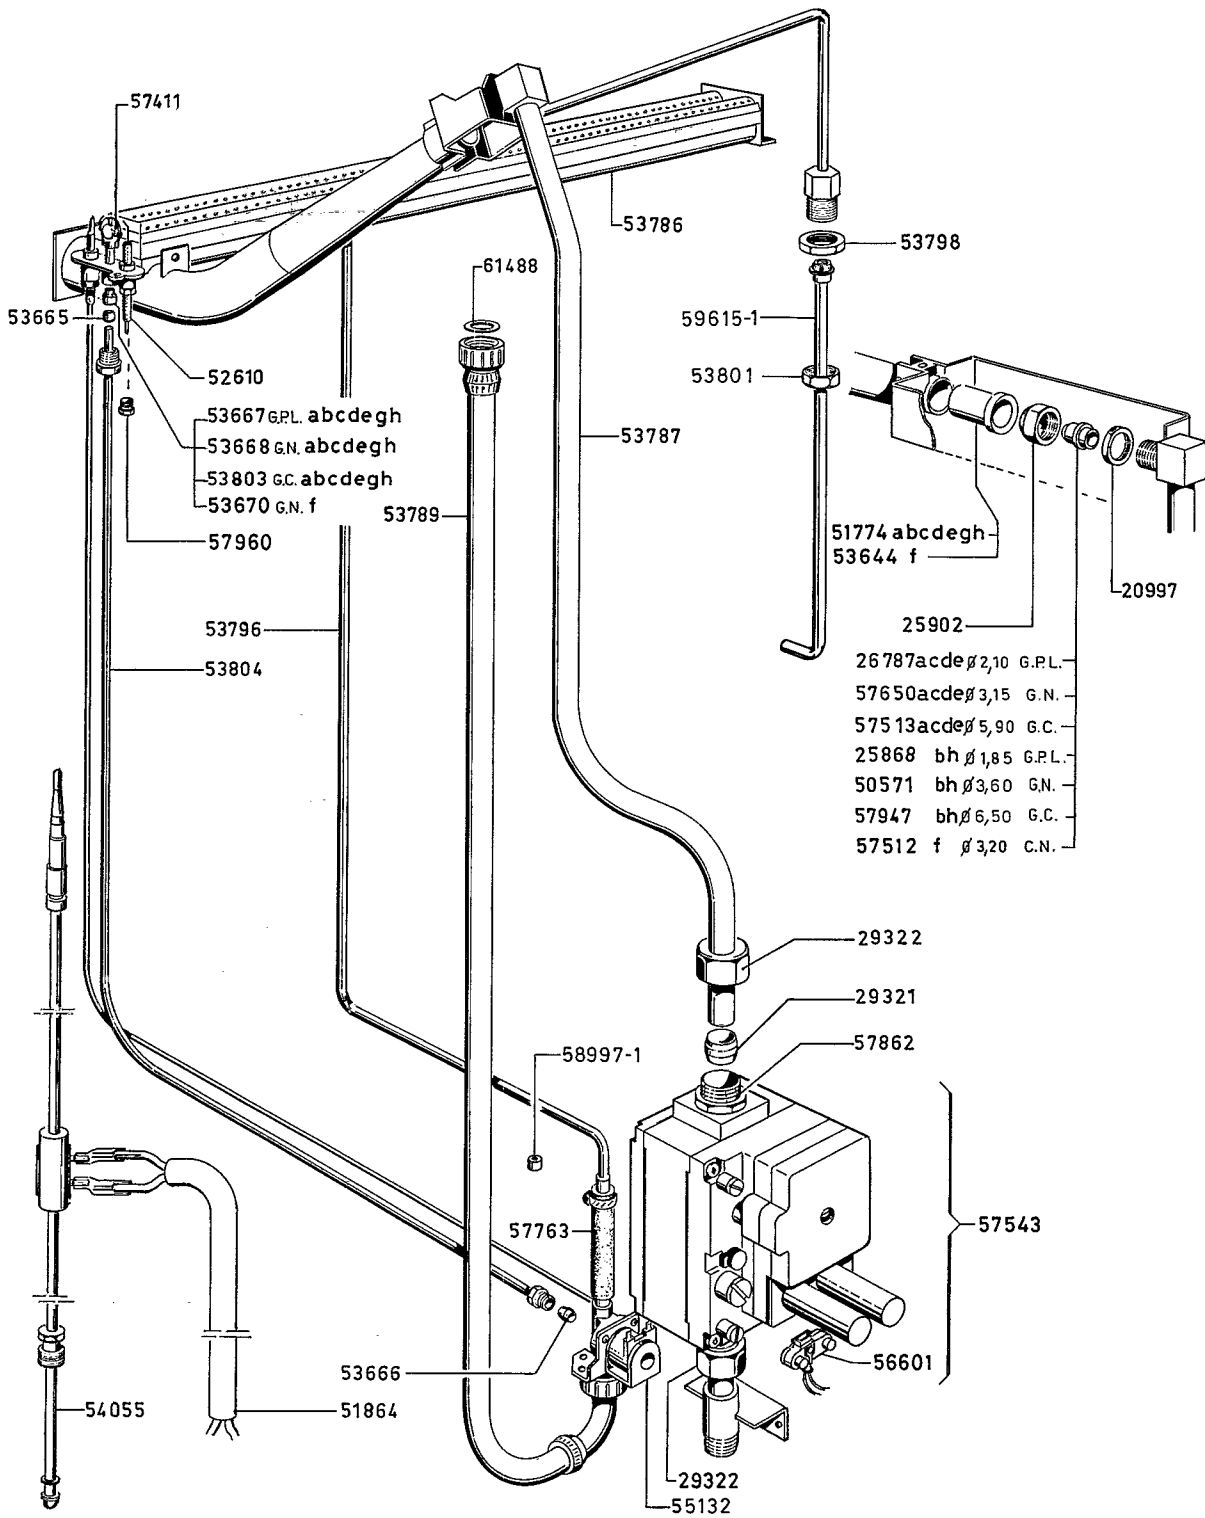

TCR 1431 03.64-49a/03.64-50a

FORNO A CONVEZIONE A GAS DA 10 GRIGLIE								RIF. Da matr.	
10 GRIDS GAS CONVECTION OVEN								REF. from serial	
a	b	c	d	e	f	g	h	N ^o	
241100	241105	241115	241110	724206	241120	2FC03B	770334	01 09 90	
FCF/G10	FCF/G10D	PFCE/G10	FCF/G10F	4206 N	FCF G10NL				

Zanussi Grandi Impianti S.p.A.
Via Cesare Battisti, 12 - 31015 Conegliano (TV)
Italy

© RIPRODUZIONE, ANCHE PARZIALE, VIETATA

Revised 12 - 90

03 64-49a

FORNO A CONVEZIONE A GAS DA 10 GRIGLIE 10 GRIDS GAS CONVECTION OVEN								RIF. REF.	Da matr. from serial N°
a	b	c	d	e	f	g	h		
241100 FCF / G10	241105 FCF / G10D	241115 PFCF / G10	241110 FCF / G10F	724206 4206 N	241120 FCF / G10 NL	2FC 03B	770 334		01 09 90
								03	64-50 a

FORNO A CONVEZIONE A GAS DA 10 GRIGLIE 10 GRIDS GAS CONVECTION OVEN								RIF. REF.	Da matr. from serial. N ^o
a	b	c	d	e	f	g	h		
241100 FCF / G 10	241105 FCF / G10D	241115 PFCF / G10	241110 FCF / G10F	724206 "N"	241120 FCF / G10 NL	2FC 03B "STD"	770 334 "D"	1	03 06 91 310.....
								03	64-50 b

TCR 1432 06-64-51a

FORNO A CONVEZIONE A GAS DA 10 GRIGLIE 10 GRIDS GAS CONVECTION OVEN								RIF. REF.	Da matr. from serial N°
a	b	c	d	e	f	g	h		01 09 90
241100 FCF/G 10	241105 FCF/G10 D	241115 PFCF/G10	241110 FCF/G10 F	724 206 4206 N	241 120 FCF/G10 NL	2FC 03B	770 334		