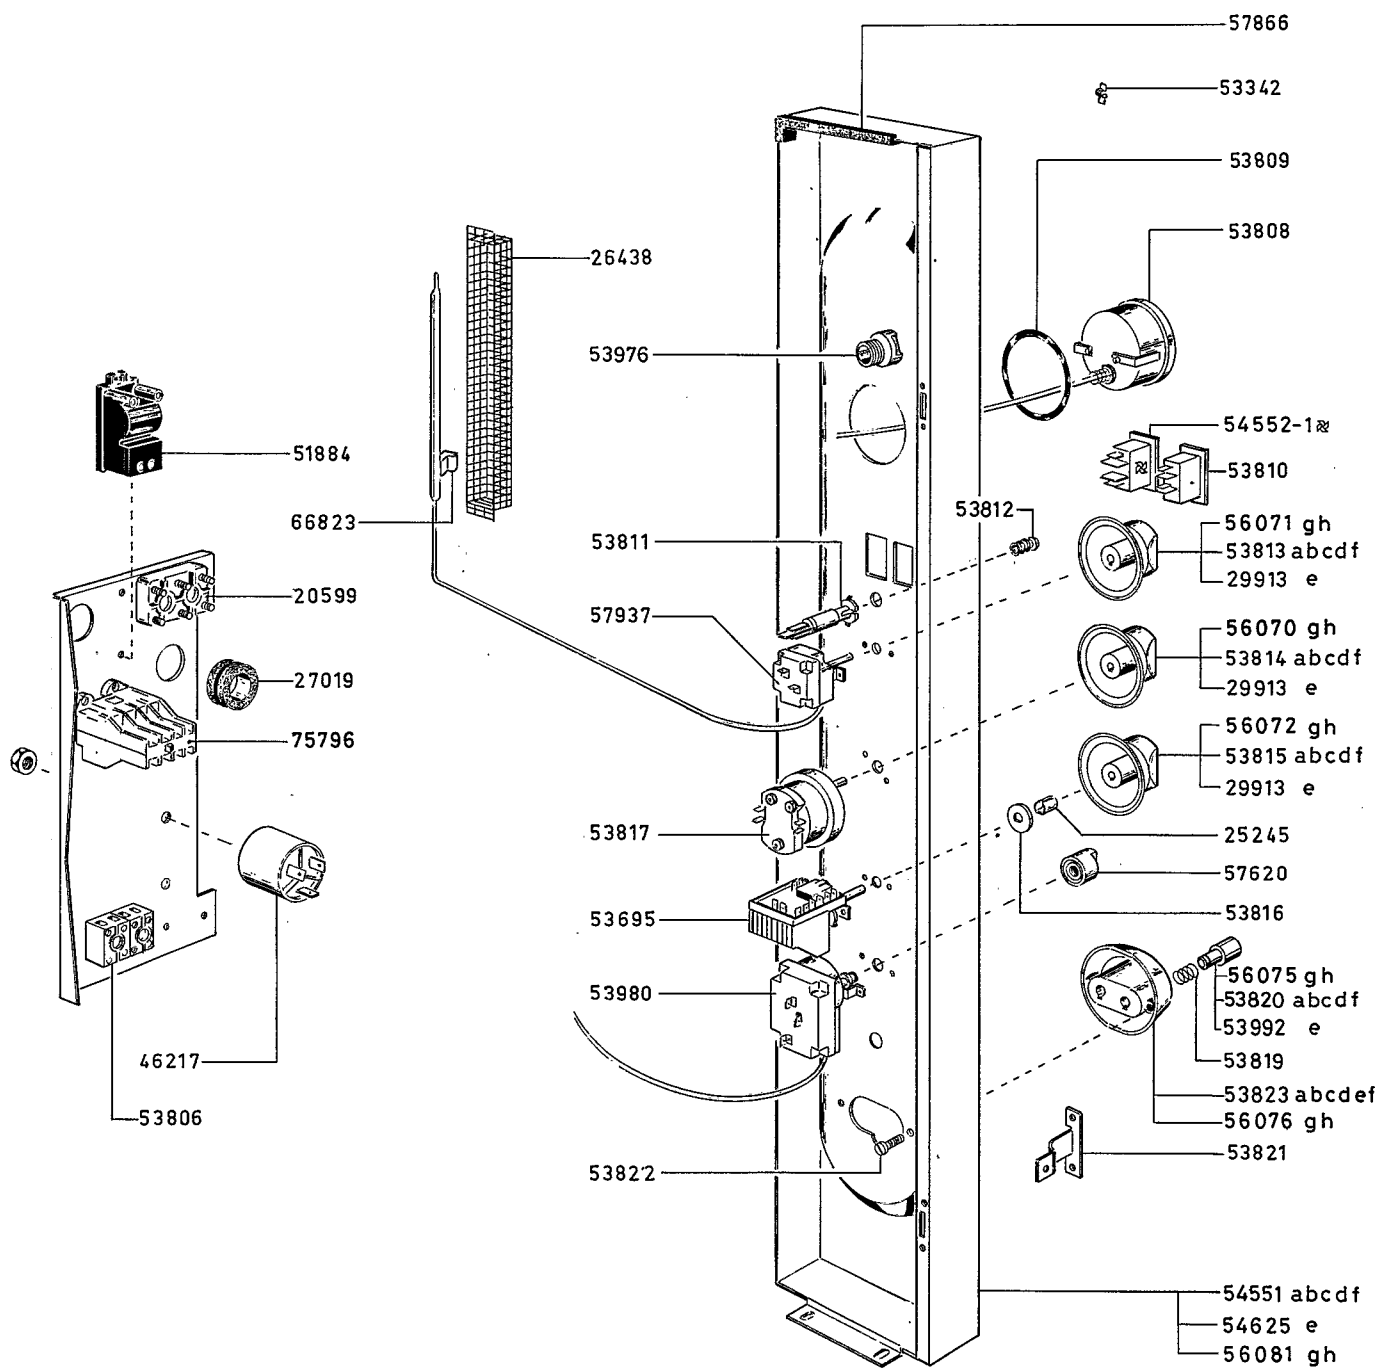

TCR 1431 03.64-49a/03.64-50a

FORNO A CONVEZIONE A GAS DA 10 GRIGLIE								RIF. Da matr.	
10 GRIDS GAS CONVECTION OVEN								REF. from serial	
a	b	c	d	e	f	g	h	N ^o	
241100	241105	241115	241110	724206	241120	2FC03B	770334	01 09 90	
FCF/G10	FCF/G10D	PFCE/G10	FCF/G10F	4206 N	FCF G10NL				

Zanussi Grandi Impianti S.p.A.
Via Cesare Battisti, 12 - 31015 Conegliano (TV)
Italy

© RIPRODUZIONE, ANCHE PARZIALE, VIETATA

Revised 12 - 90

03 64-49a

FORNO A CONVEZIONE A GAS DA 10 GRIGLIE 10 GRIDS GAS CONVECTION OVEN								RIF. REF.	Da matr. from serial N°
a	b	c	d	e	f	g	h		
241100 FCF / G10	241105 FCF / G10D	241115 PFCF / G10	241110 FCF / G10F	724206 4206 N	241120 FCF / G10 NL	2FC 03B	770 334		01 09 90
								03	64-50 a

FORNO A CONVEZIONE A GAS DA 10 GRIGLIE 10 GRIDS GAS CONVECTION OVEN								RIF. REF.	Da matr. from serial. N ^o
a	b	c	d	e	f	g	h		
241100 FCF / G 10	241105 FCF / G10D	241115 PFCF / G10	241110 FCF / G10F	724206 "N"	241120 FCF / G10 NL	2FC 03B "STD"	770 334 "D"	1	03 06 91 310.....
								03	64-50 b

TCR 1432 06-64-51a

FORNO A CONVEZIONE A GAS DA 10 GRIGLIE 10 GRIDS GAS CONVECTION OVEN								RIF. REF.	Da matr. from serial N°
a	b	c	d	e	f	g	h		01 09 90
241100 FCF/G 10	241105 FCF/G10 D	241115 PFCF/G10	241110 FCF/G10 F	724 206 4206 N	241 120 FCF/G10 NL	2FC 03B	770 334		