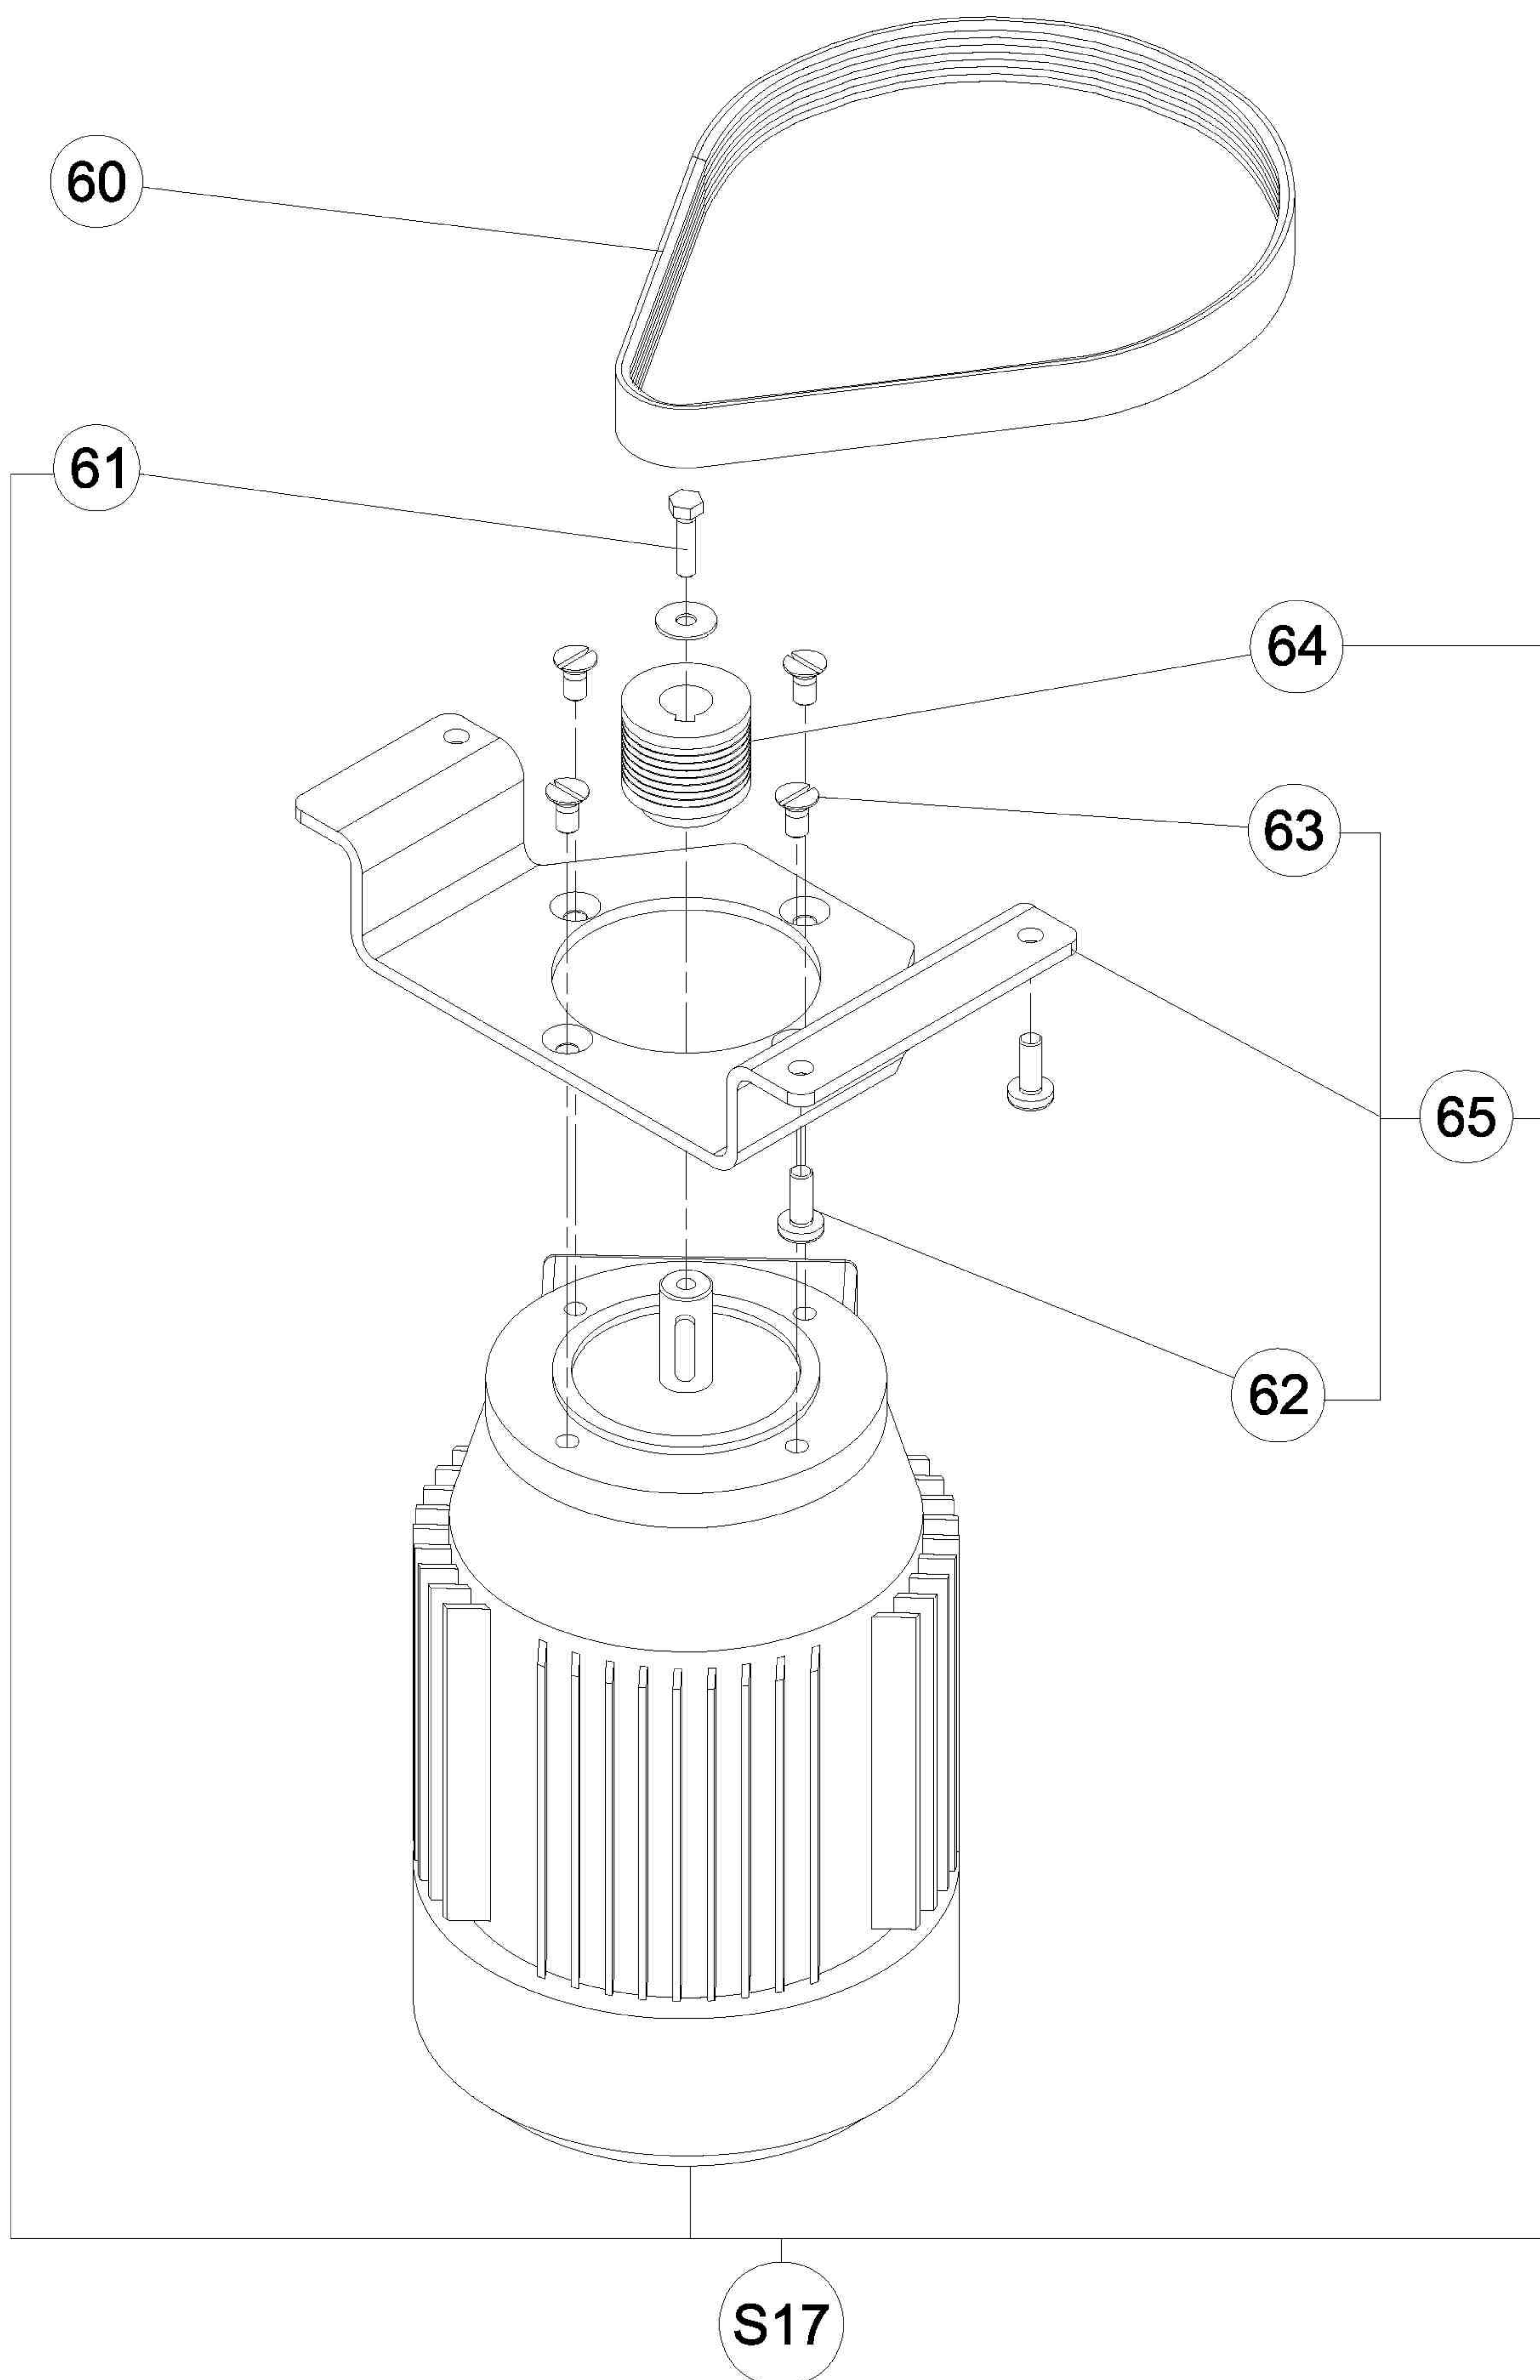

**Vue éclatée S/E Porte / Exploded view door S/A /  
Explosionszeichnung ZB Tür / Esploso Porta / Despiece\_\_\_\_\_**

# Vue éclatée Mécanisme / Exploded view Mechanism / Explosionszeichnung Getriebe

**Vue éclatée Moteur / Exploded view Motor / Explosionszeichnung motor / Esploso motore/ Despiece motor** \_\_\_\_\_

**Vue éclatée Couvercle / Exploded view Lid/  
Explosionszeichnung Deckel/ Esploso Coperchio /  
Despiece Tapa**

---

**Vue éclatée Platine/ Exploded view Power card/  
Explosionszeichnung platine/ Esploso Scheda/  
Despiece platina**

---

**Vue éclatée Boitier commande/ Exploded view control unit/  
 Explosionszeichnung Steuergehäuse/ Esploso Quadro  
 Comandi/ Despiece Caja de Mandos**

# Vue éclatée virole / Exploded view Shell / Explosionszeichnung Ring