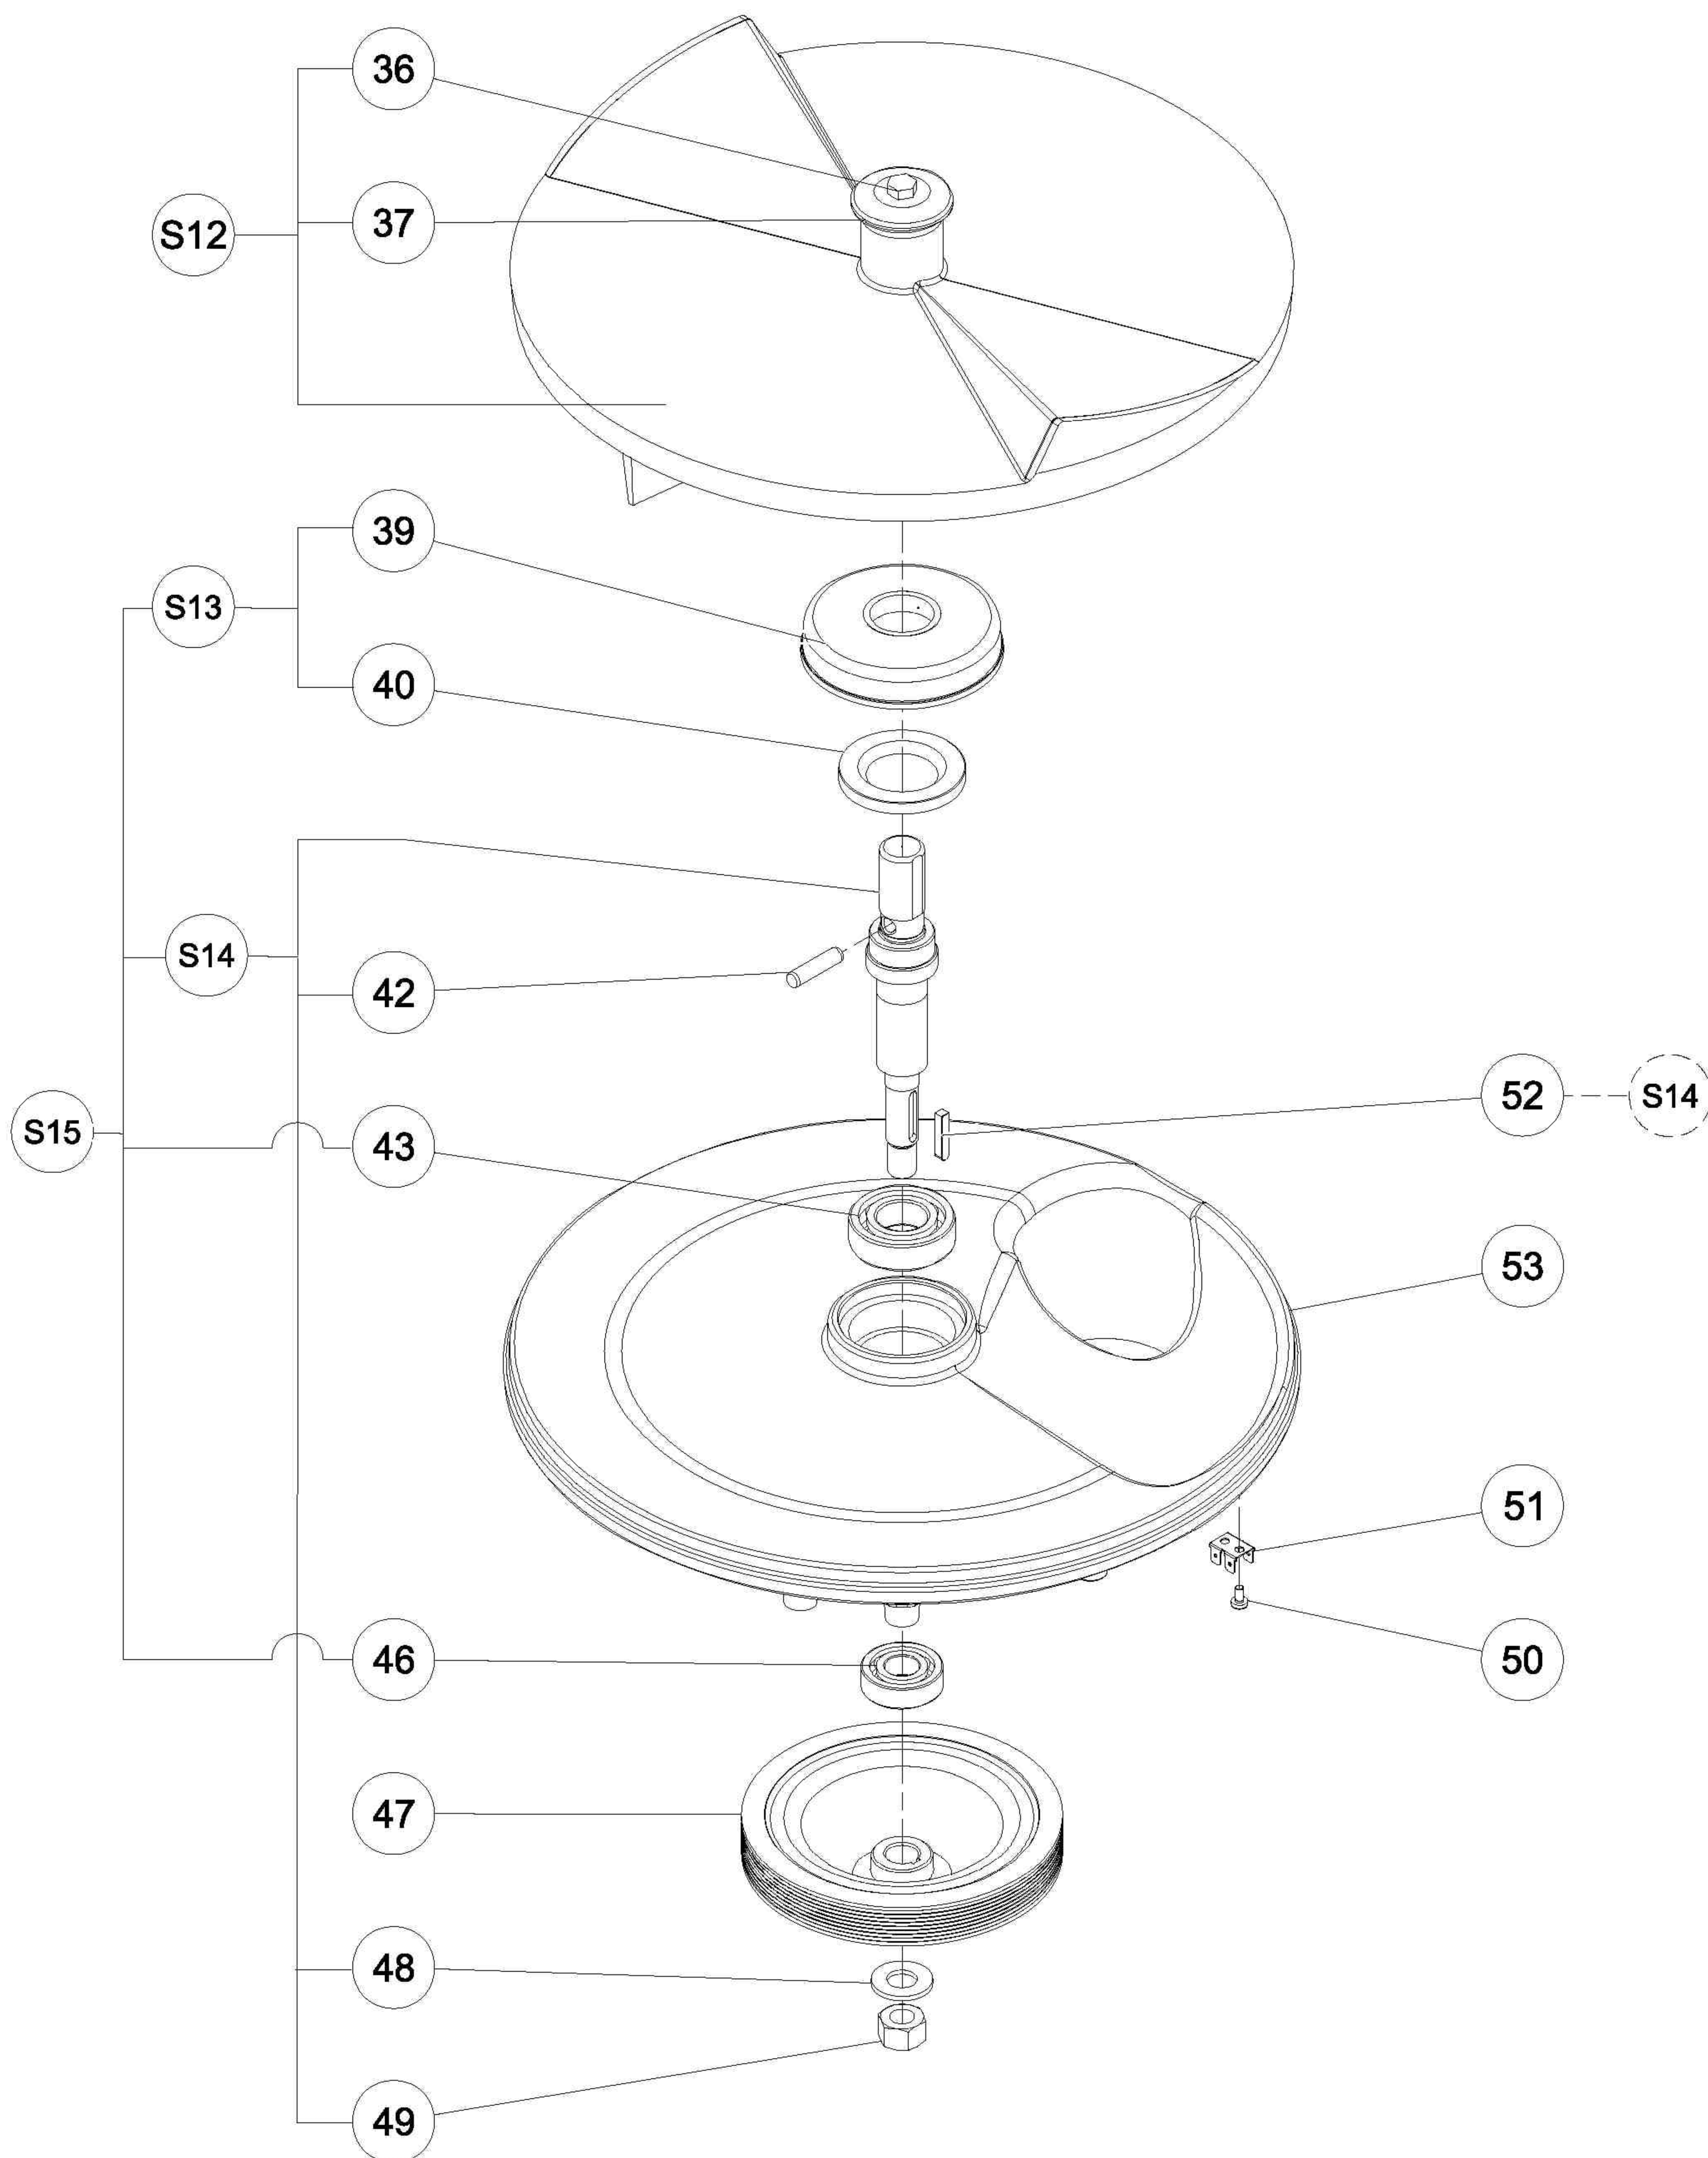

**Vue éclatée S/E Porte / Exploded view door S/A /  
Explosionszeichnung ZB Tür / Esploso Porta / Despiece\_\_\_\_\_**

# Vue éclatée Mécanisme / Exploded view Mechanism / Explosionszeichnung Getriebe

**Vue éclatée Moteur / Exploded view Motor / Explosionszeichnung motor / Esploso motore/ Despiece motor** \_\_\_\_\_

**Vue éclatée Couvercle / Exploded view Lid/  
Explosionszeichnung Deckel/ Esploso Coperchio /  
Despiece Tapa**

---

**Vue éclatée Platine/ Exploded view Power card/  
Explosionszeichnung platine/ Esploso Scheda/  
Despiece platina**

---

**Vue éclatée Boitier commande/ Exploded view control unit/  
 Explosionszeichnung Steuergehäuse/ Esploso Quadro  
 Comandi/ Despiece Caja de Mandos**

# Vue éclatée virole / Exploded view Shell / Explosionszeichnung Ring