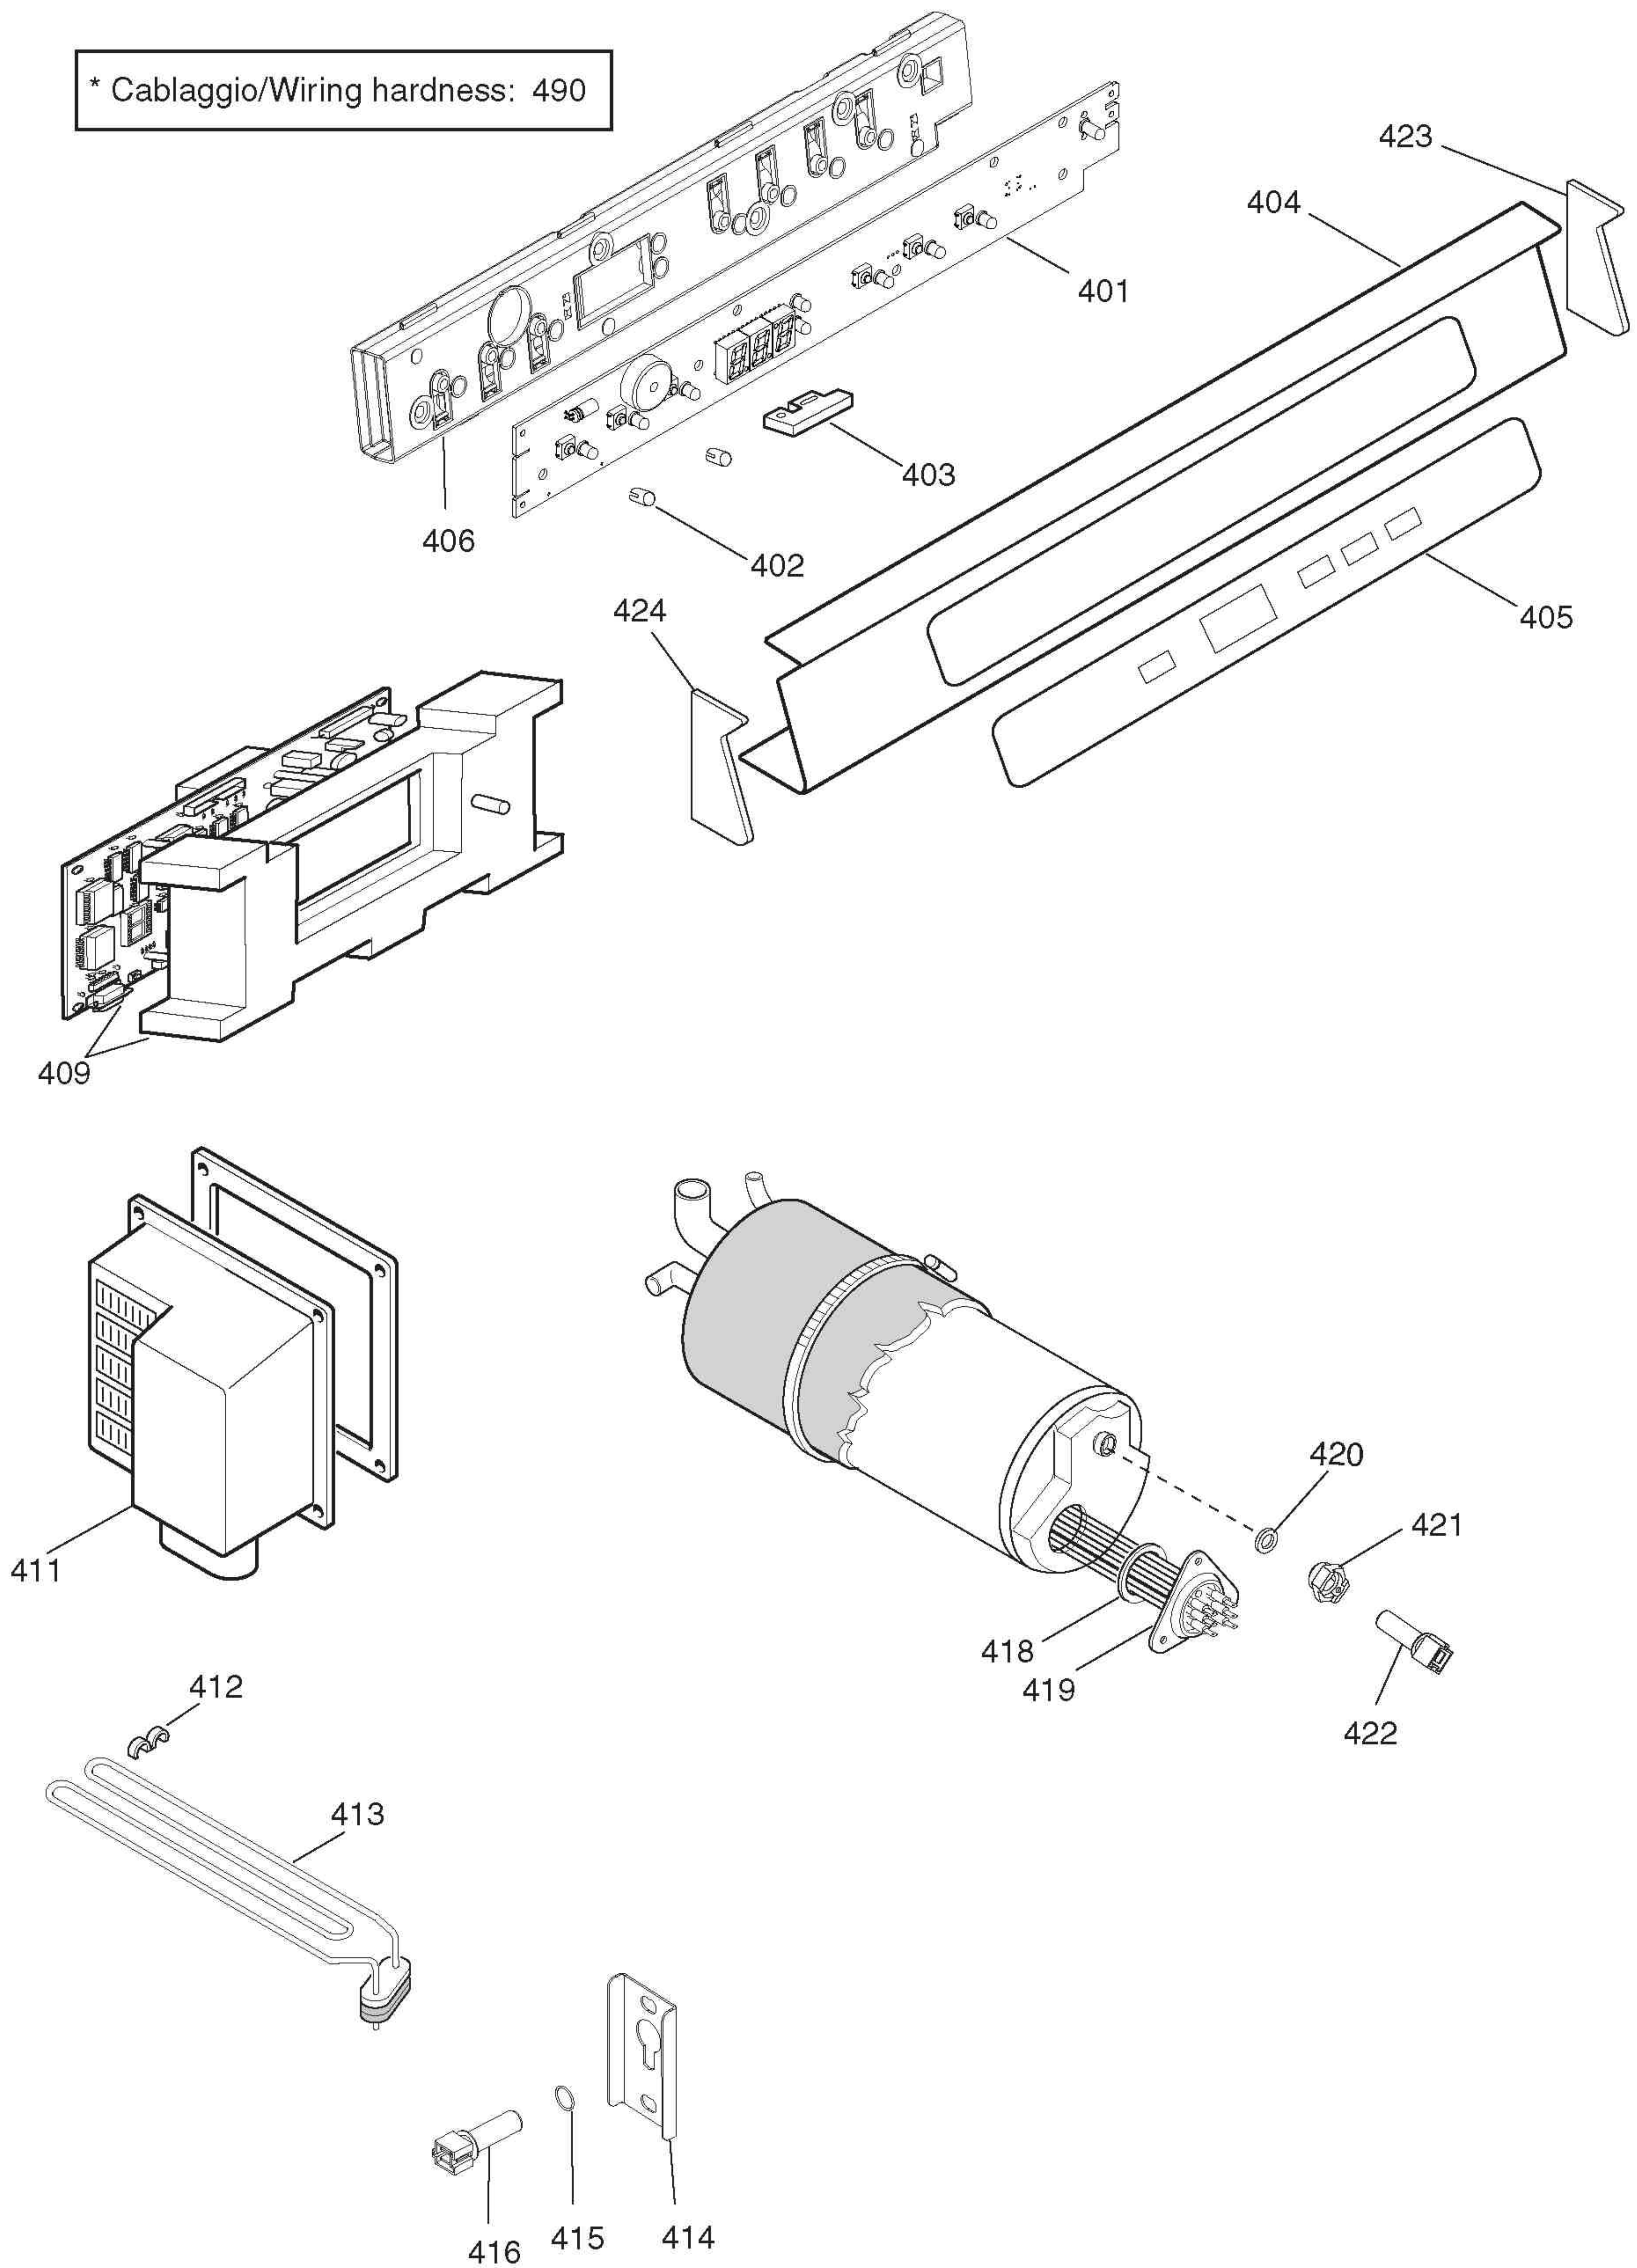

* Cablaggio/Wiring harness: 490

ill. 611004p5USA
Componenti elettrici / Electrical components

Da Ser.Nr./From Ser.nr.: /525....

Page: 5

Ed.2004-02

Doc. Nr.: **6-11 004**