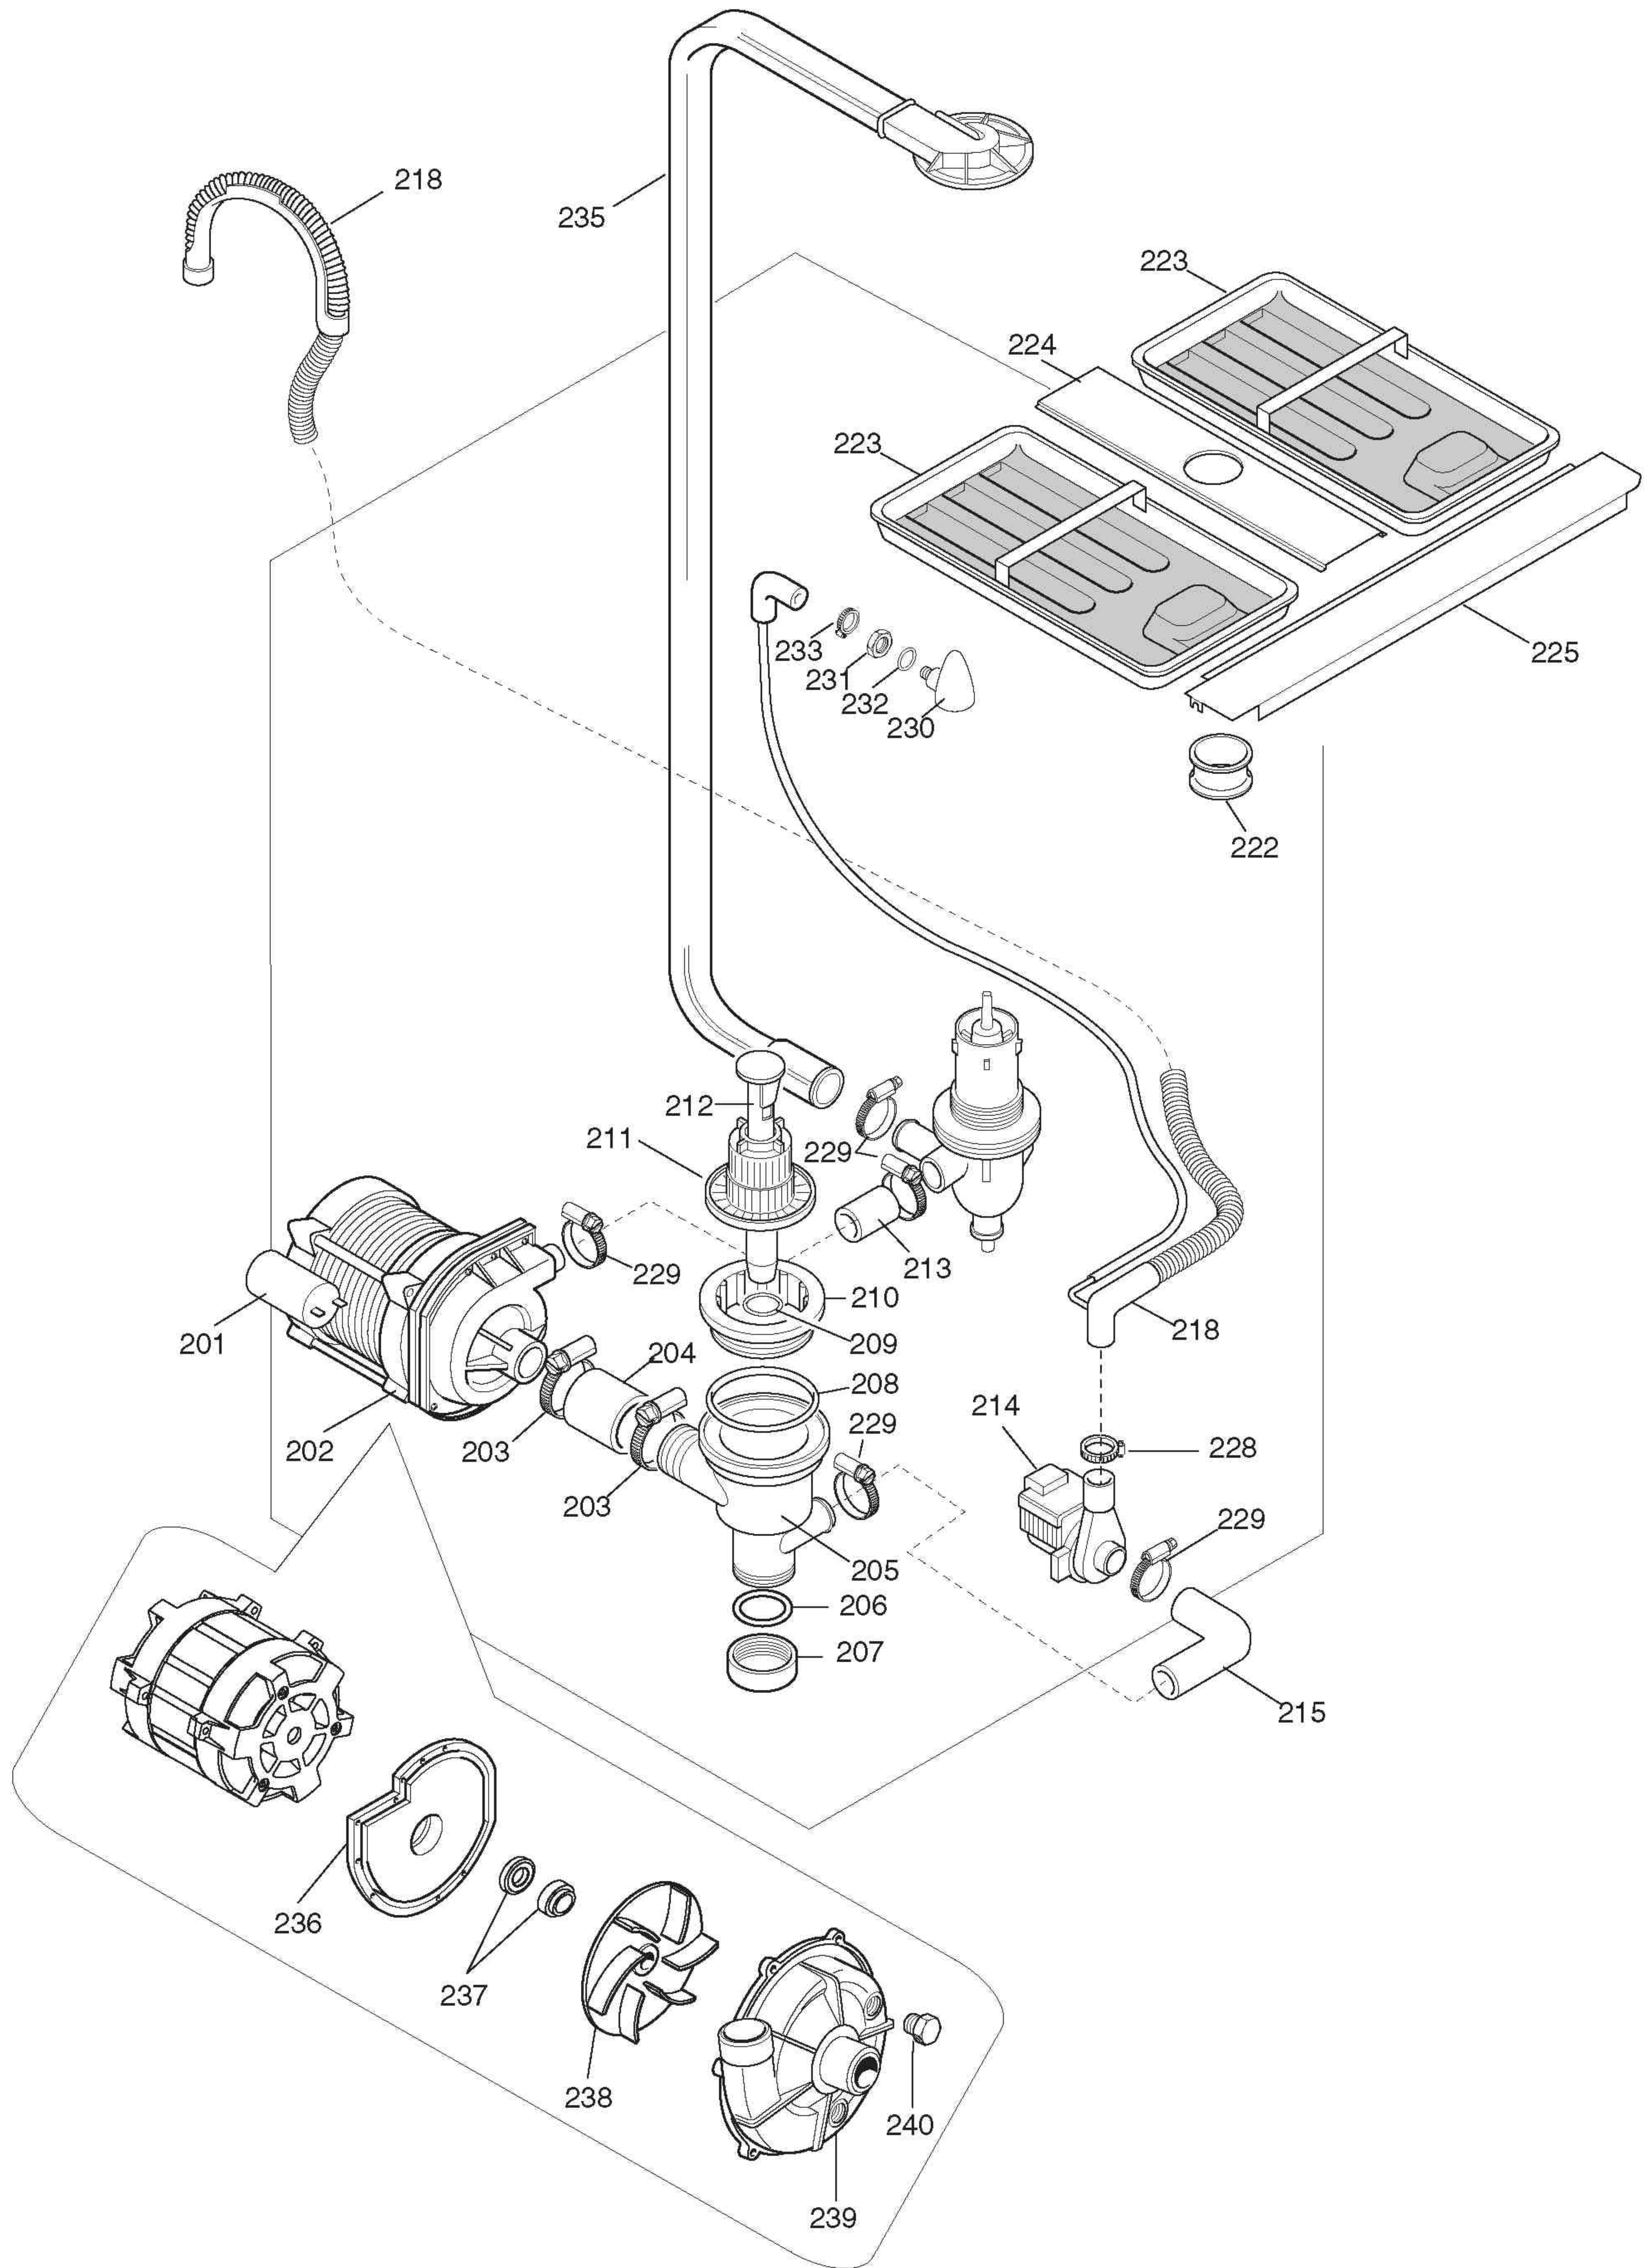

ill. 611004p2usa
Vista generale / Main view

ill. 611004p3usa
Componenti idraulici / Hydraulic components