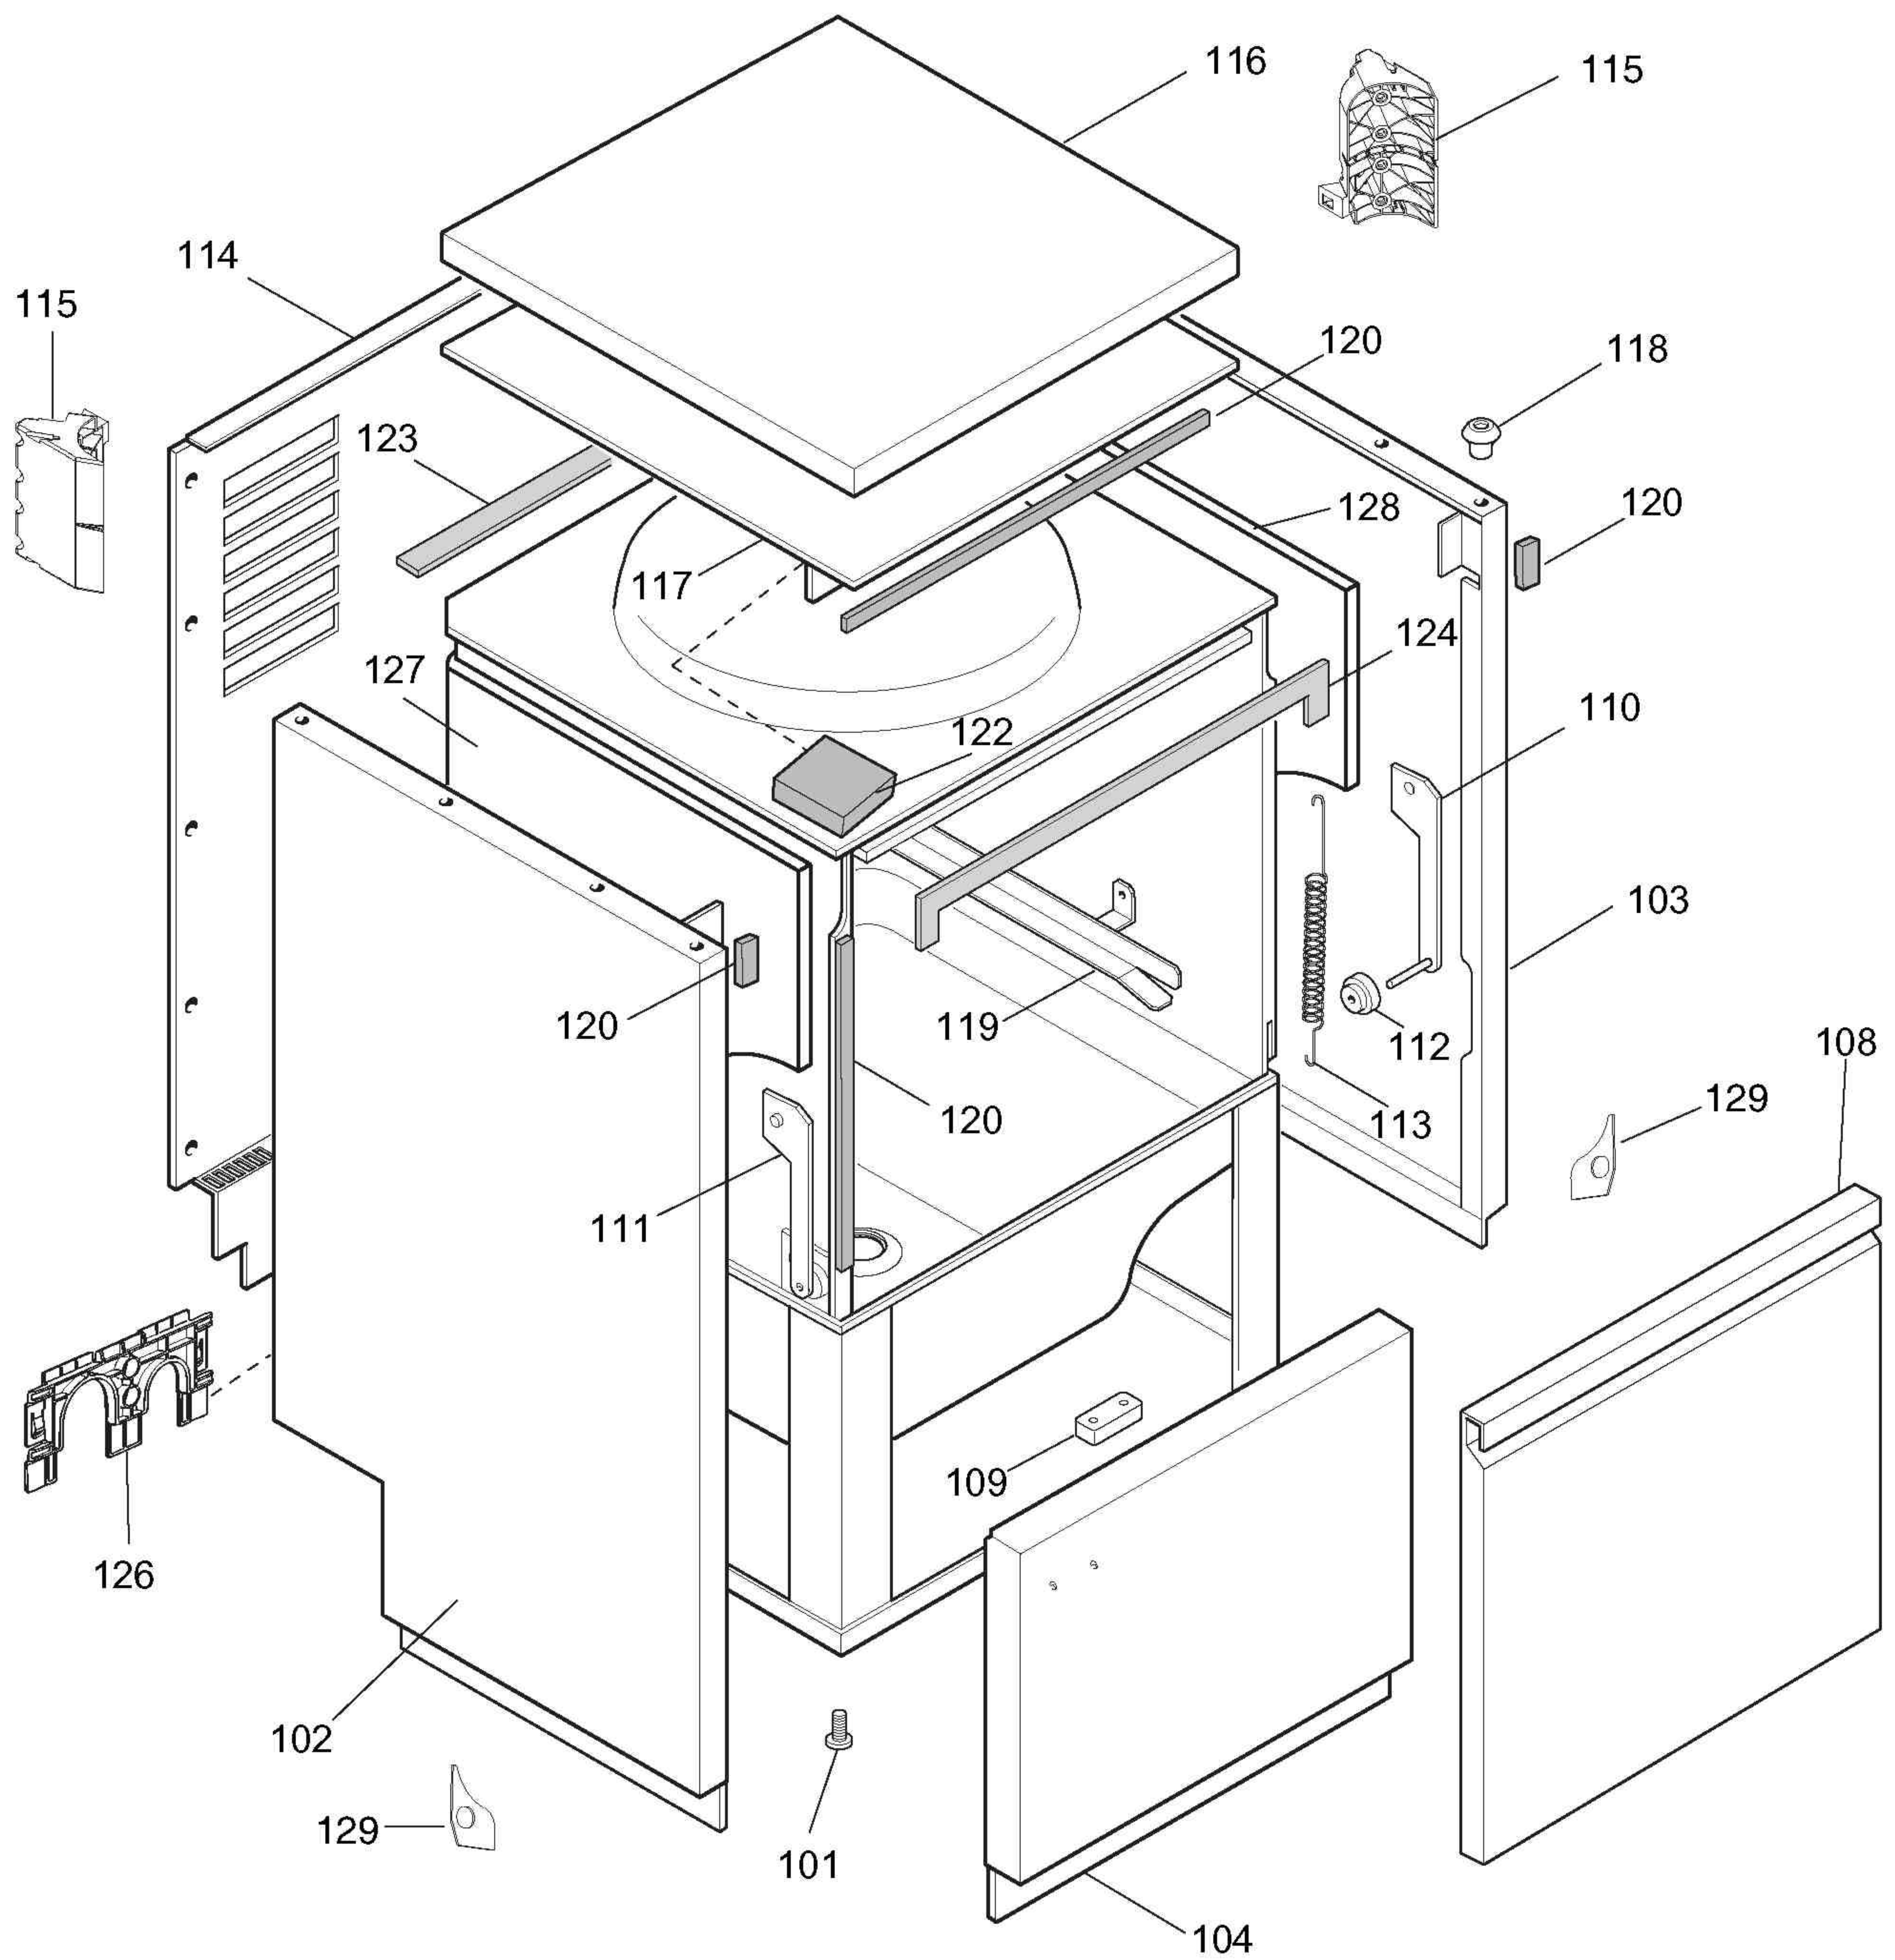

**LAVASTOVIGLIE SOTTOTAVOLO
UNDERCOUNTER DISHWASHER**

LS6AH

Code	Type	Ref.	Pagina/ Page
502320	LS6AH208U	a	2 3 4 6
502312	LS6AH240U	b	2 3 4 6
502319	LS6H208DU	c	2 3 4 6
502325	LS6H240DU	d	2 3 4 6
502326	LS6H208RU	e	2 3 4 6
502327	LS6H240RU	f	2 3 4 6

Pagina/ Page

Indice/ index

2	Vista generale / Main view
3	Componenti idraulici / Hydraulic components
4	Circuito idraulico / Hydraulic circuit
5	Componenti elettrici / Electrical components
6 - 10	Lista ricambi / Spare parts list

Marchio/ Brand: A
Paese/ Country: CANADA-USA

Da Ser.Nr./From Ser.nr.: /525....

Page: 1

Ed.2007-11

Doc. Nr.: 6-11 004