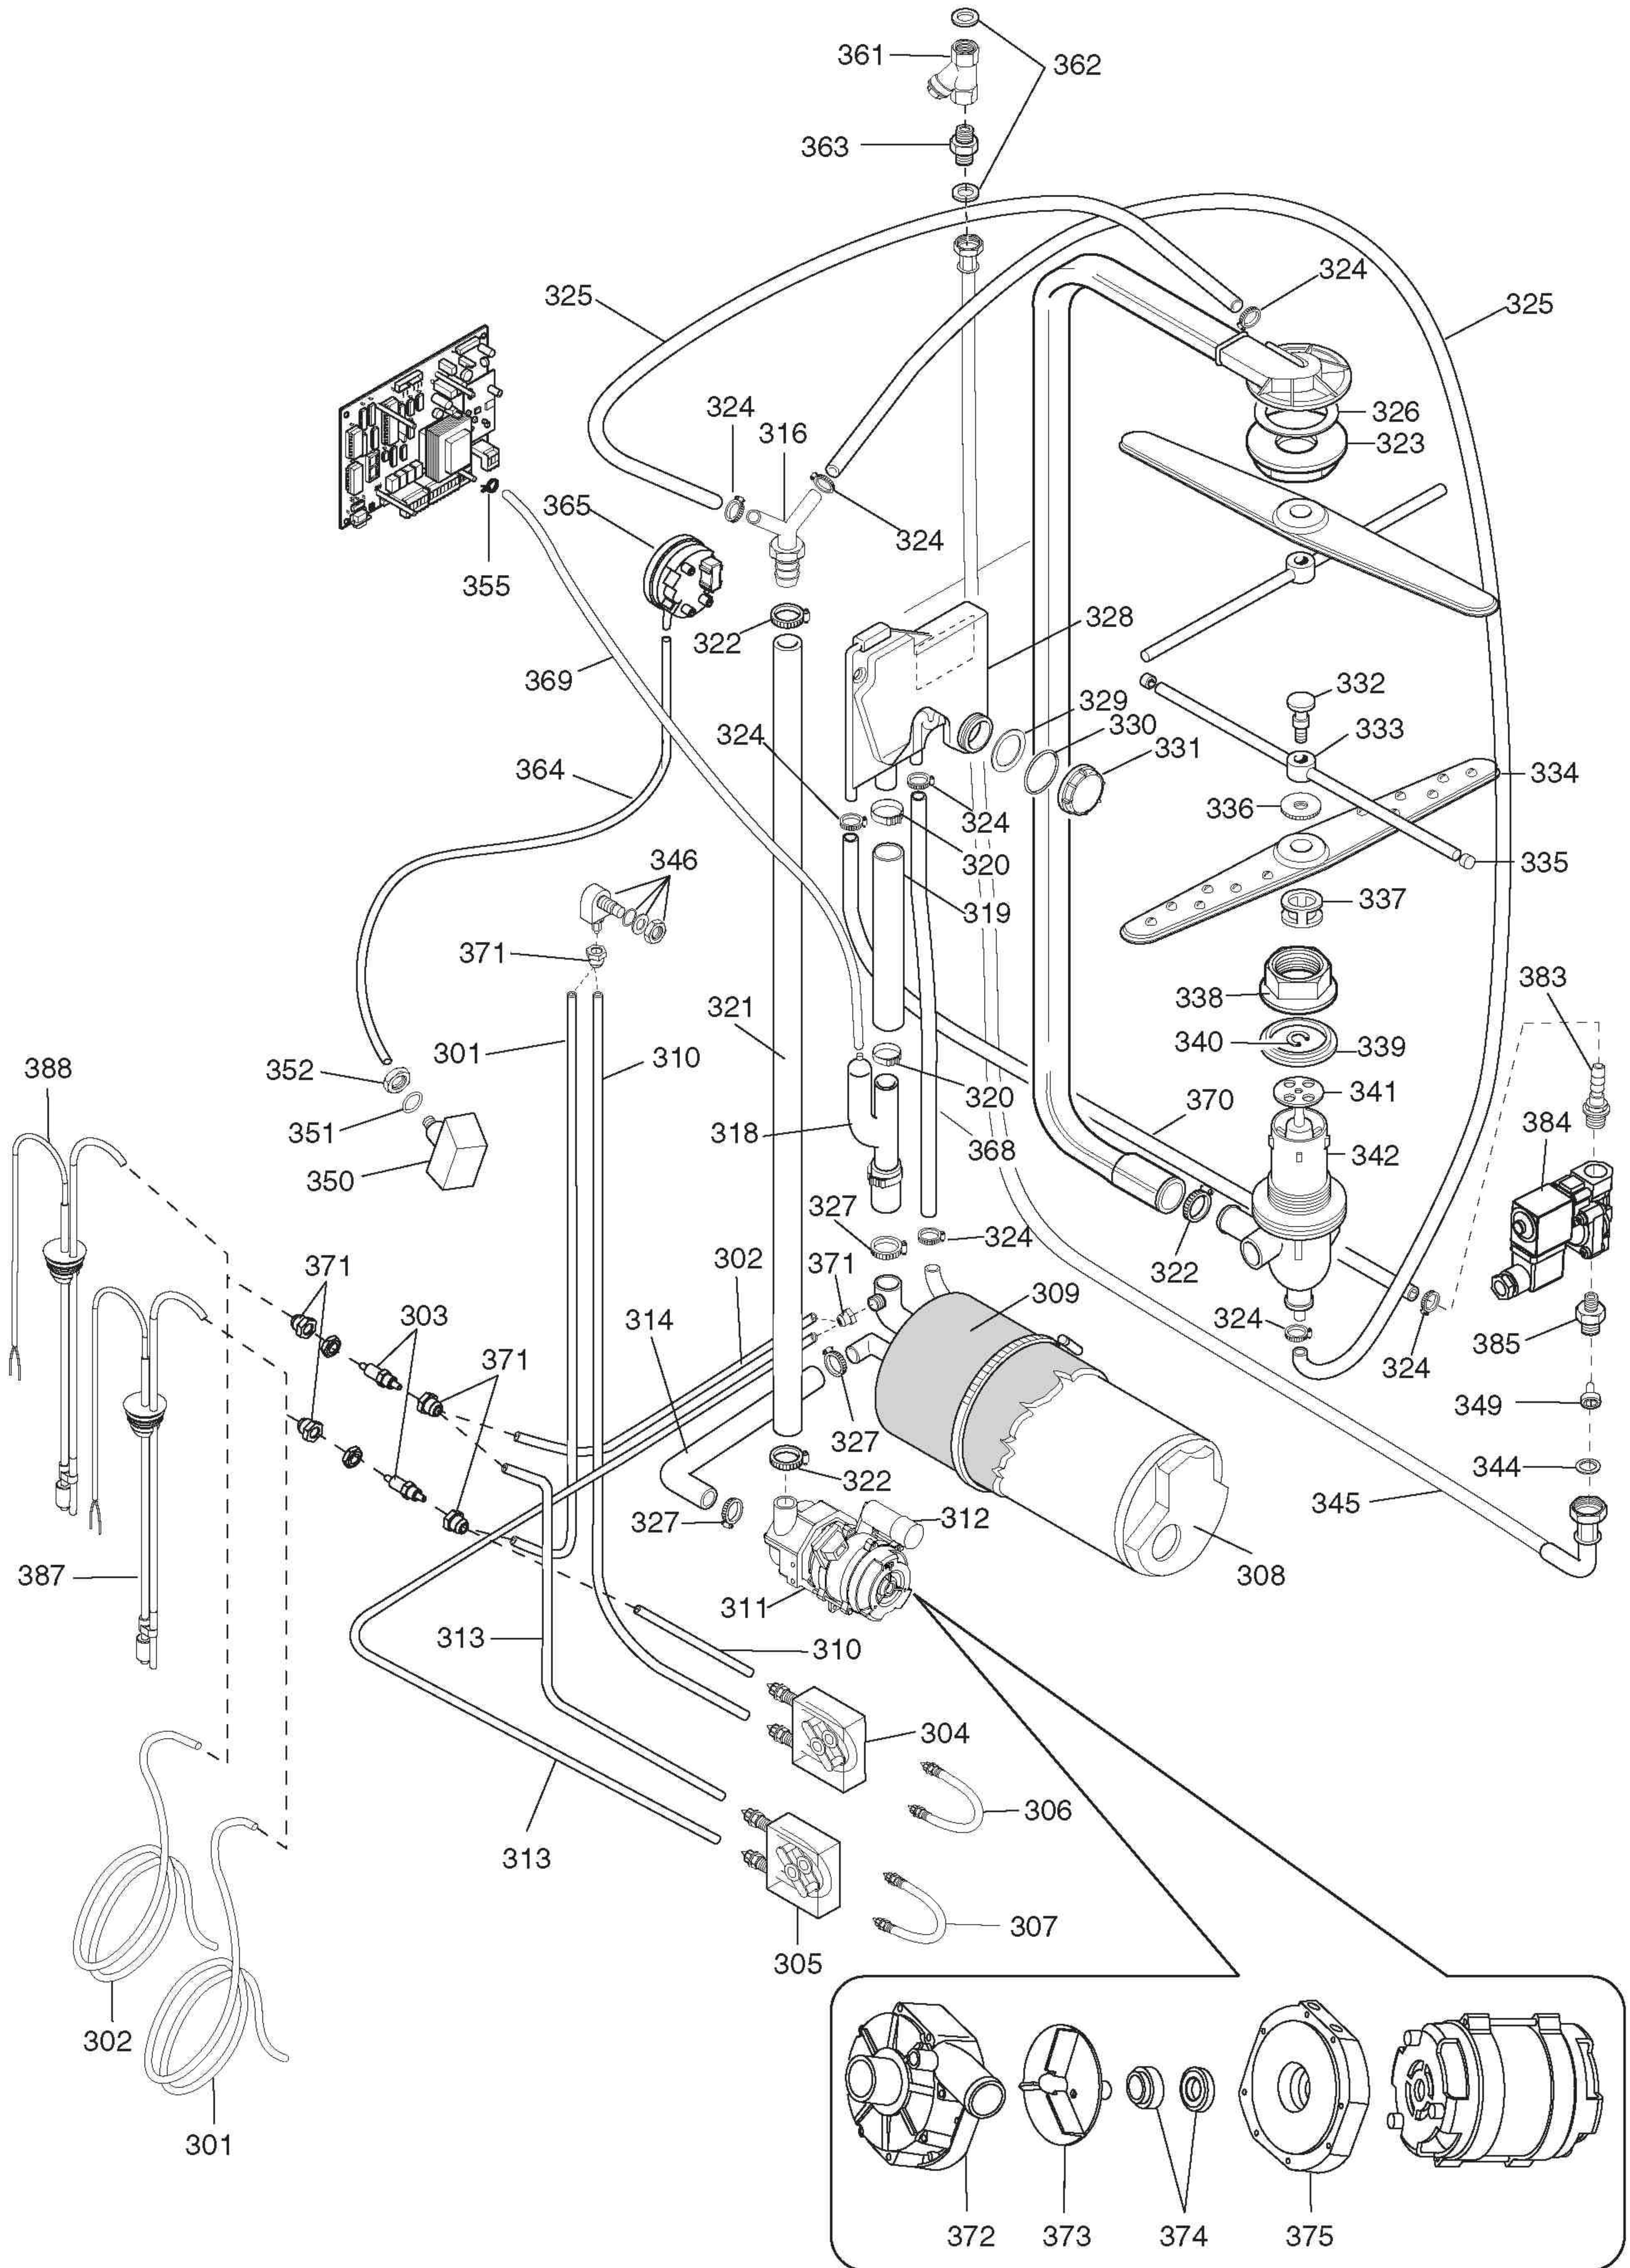

**LAVASTOVIGLIE SOTTOTAVOLO
UNDERCOUNTER DISHWASHER****LS6AH**

Code	Type	Ref.	Pagina/ Page
502320	LS6AH208U	a	2 3 4 6
502312	LS6AH240U	b	2 3 4 6
502319	LS6H208DU	c	2 3 4 6
502325	LS6H240DU	d	2 3 4 6
502326	LS6H208RU	e	2 3 4 6
502327	LS6H240RU	f	2 3 4 6

Pagina/ Page**Indice/ index**

2	Vista generale / Main view
3	Componenti idraulici / Hydraulic components
4	Circuito idraulico / Hydraulic circuit
5	Componenti elettrici / Electrical components
6 - 10	Lista ricambi / Spare parts list

ill. 611004p4usa
 Circuito idraulico / Hydraulic circuit

* Cablaggio/Wiring harness: 490

ill. 611004p5USA
Componenti elettrici / Electrical components

Da Ser.Nr./From Ser.nr.: /525....

Page: 5

Ed.2004-02

Doc. Nr.: **6-11 004**