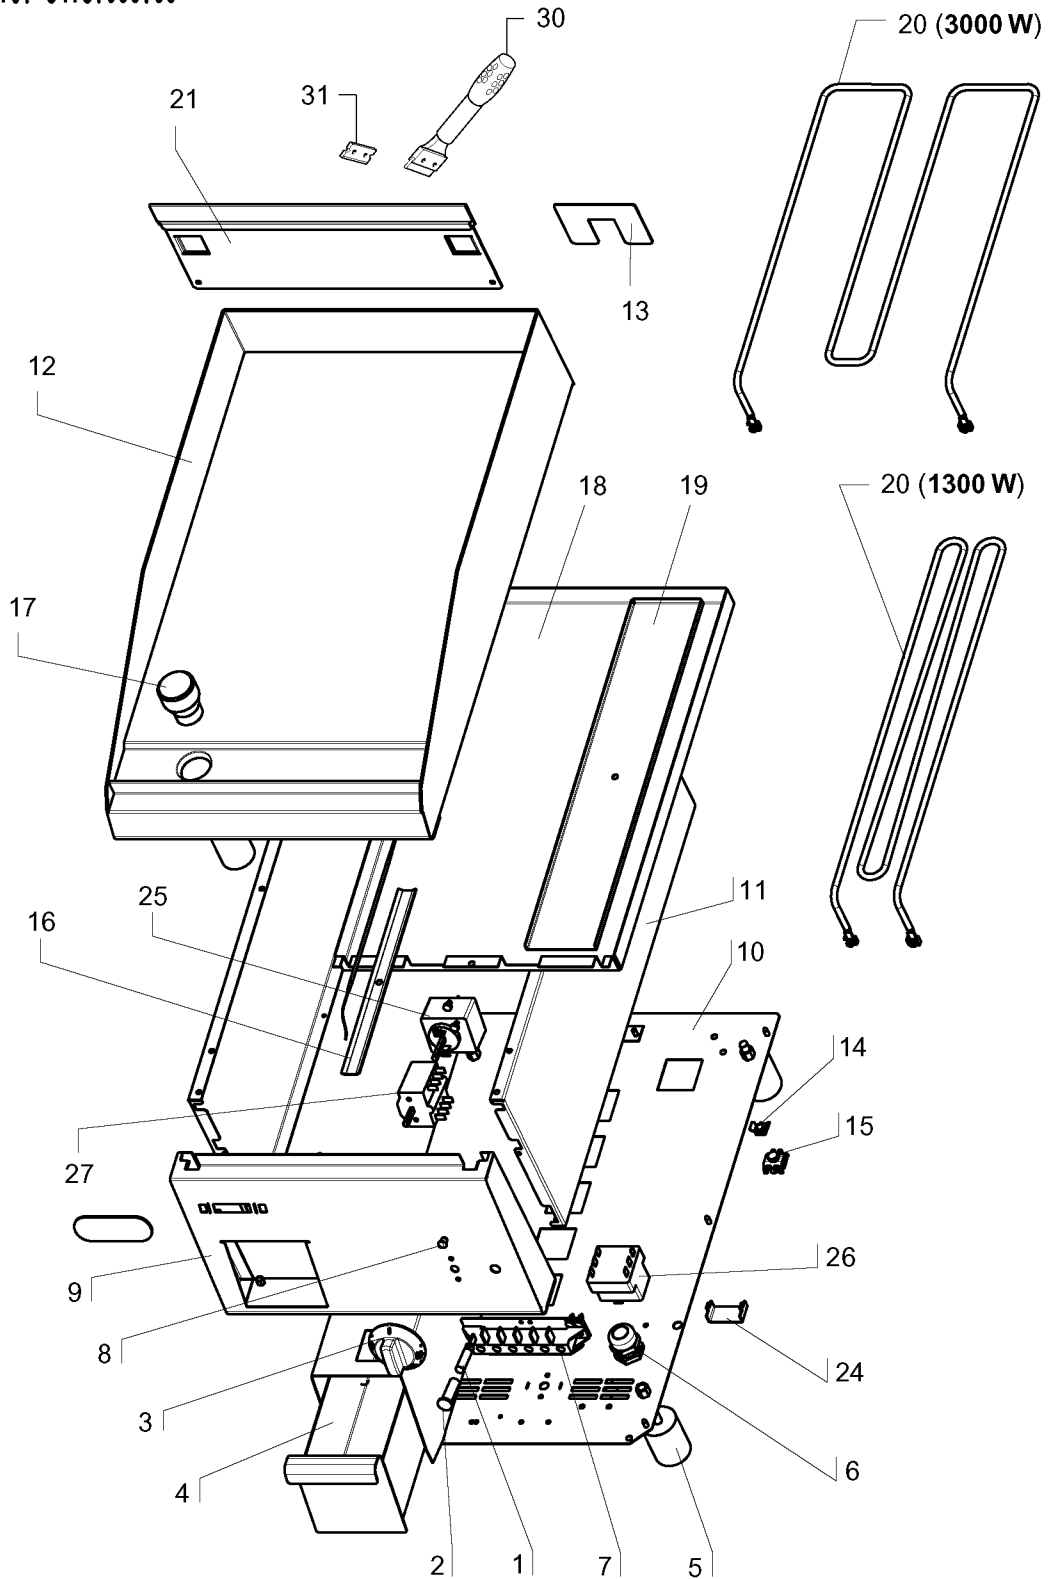

**ELECTRIC FRY TOP
FRY TOP ELETTRICO**

PNC	Model	Ref.	Page
285745	SRE 350	a	1
285746	SRE 360	b	1
285747	SRE 370	c	1
285748	SRE 700	d	2
285749	SRE 710	e	2
285750	SRE 720	f	2
285505	SRE 350	g	1
285506	SRE 360	h	1
285507	SRE 370	m	1
285508	SRE 700	n	2
285509	SRE 710	o	2
285510	SRE 720	p	2
285809	SRE 350	q	1
285810	SRE 360	r	1
285811	SRE 370	s	1
285812	SRE 700	t	2
285813	SRE 710	u	2
285814	SRE 720	v	2

	Index	Indice
Pag. 1-2	Cupboard and components	Mobile e componenti
3-4	Spare parts list	Lista ricambi

Marchio / Brand: Z-E
Paese / Country: Tutti / All

Reference: **TEC**

Dis. 5415.066.00

ELECTRIC FRY TOP
FRY TOP ELETTRICO