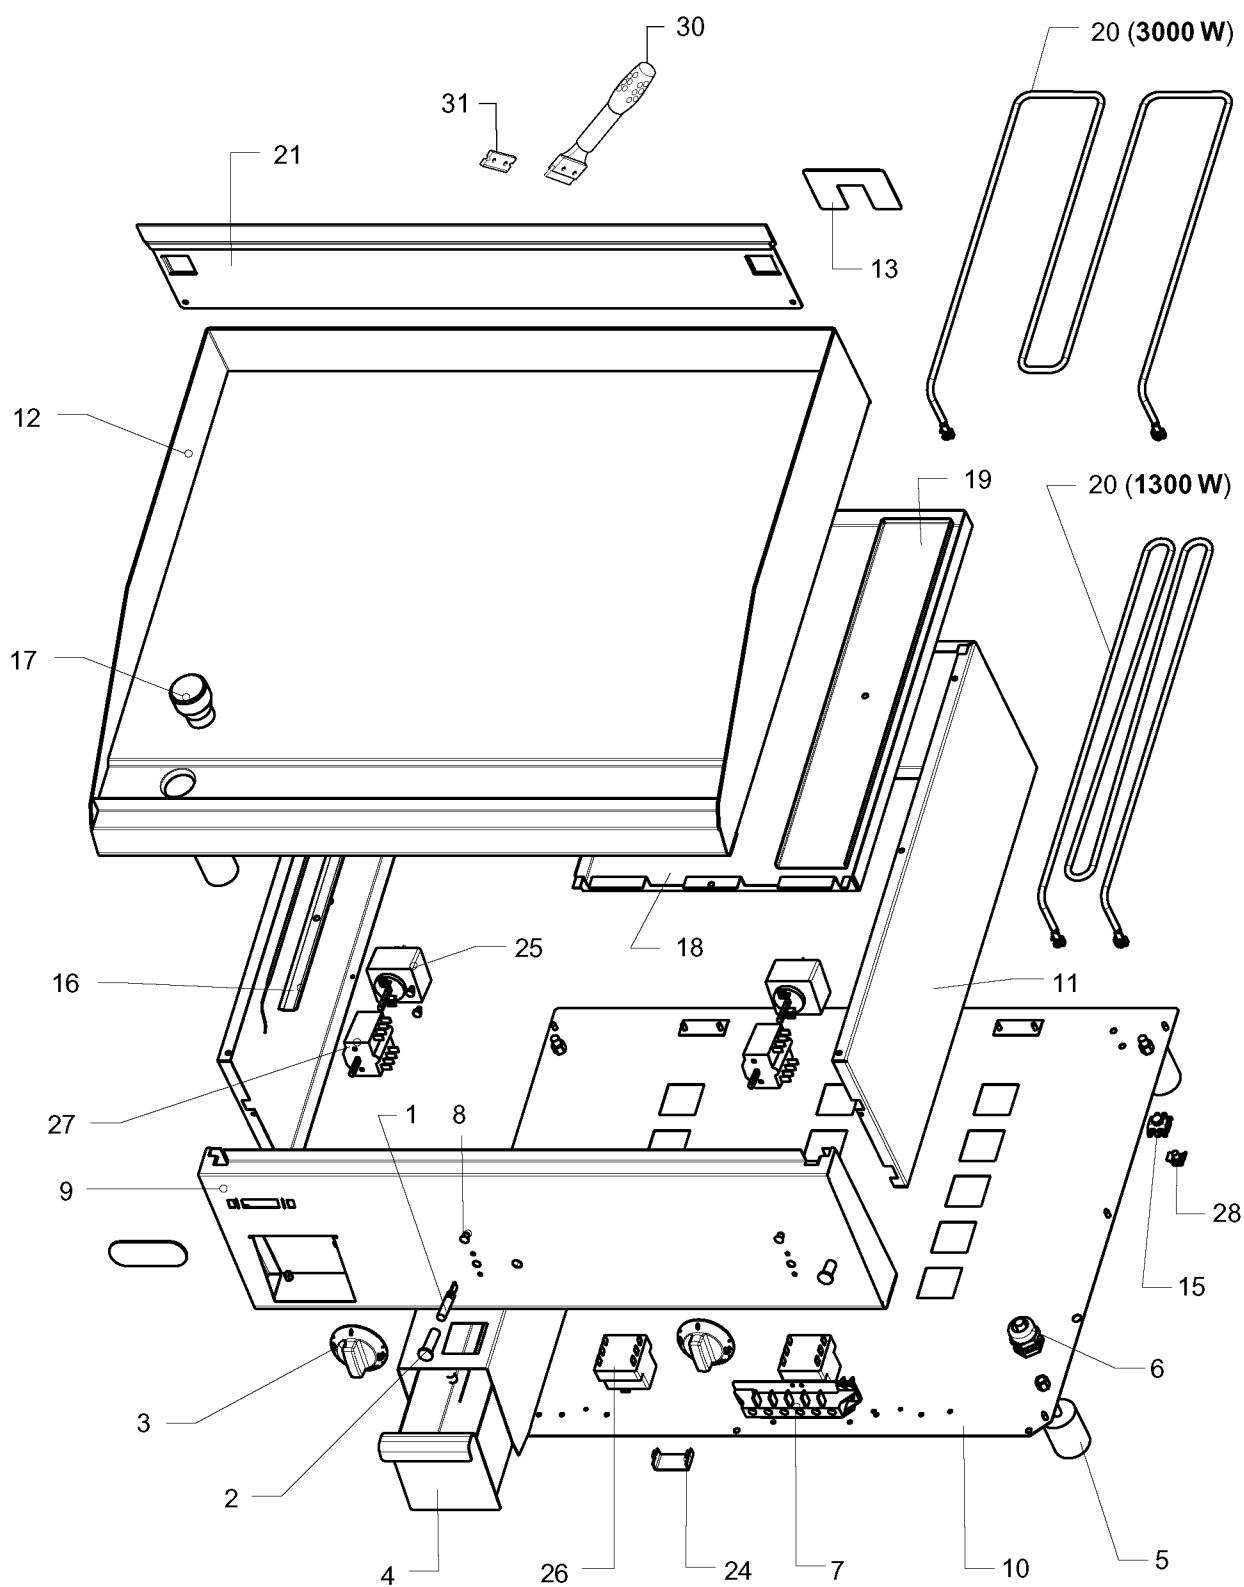

**ELECTRIC FRY TOP
FRY TOP ELETTRICO**

PNC	Model	Ref.	Page
285745	SRE 350	a	1
285746	SRE 360	b	1
285747	SRE 370	c	1
285748	SRE 700	d	2
285749	SRE 710	e	2
285750	SRE 720	f	2
285505	SRE 350	g	1
285506	SRE 360	h	1
285507	SRE 370	m	1
285508	SRE 700	n	2
285509	SRE 710	o	2
285510	SRE 720	p	2
285809	SRE 350	q	1
285810	SRE 360	r	1
285811	SRE 370	s	1
285812	SRE 700	t	2
285813	SRE 710	u	2
285814	SRE 720	v	2

	Index	Indice
Pag. 1-2	Cupboard and components	Mobile e componenti
3-4	Spare parts list	Lista ricambi

Marchio / Brand: Z-E
Paese / Country: Tutti / All

Reference: **TEC**

Dis. 5415.066.00

ELECTRIC FRY TOP
FRY TOP ELETTRICO