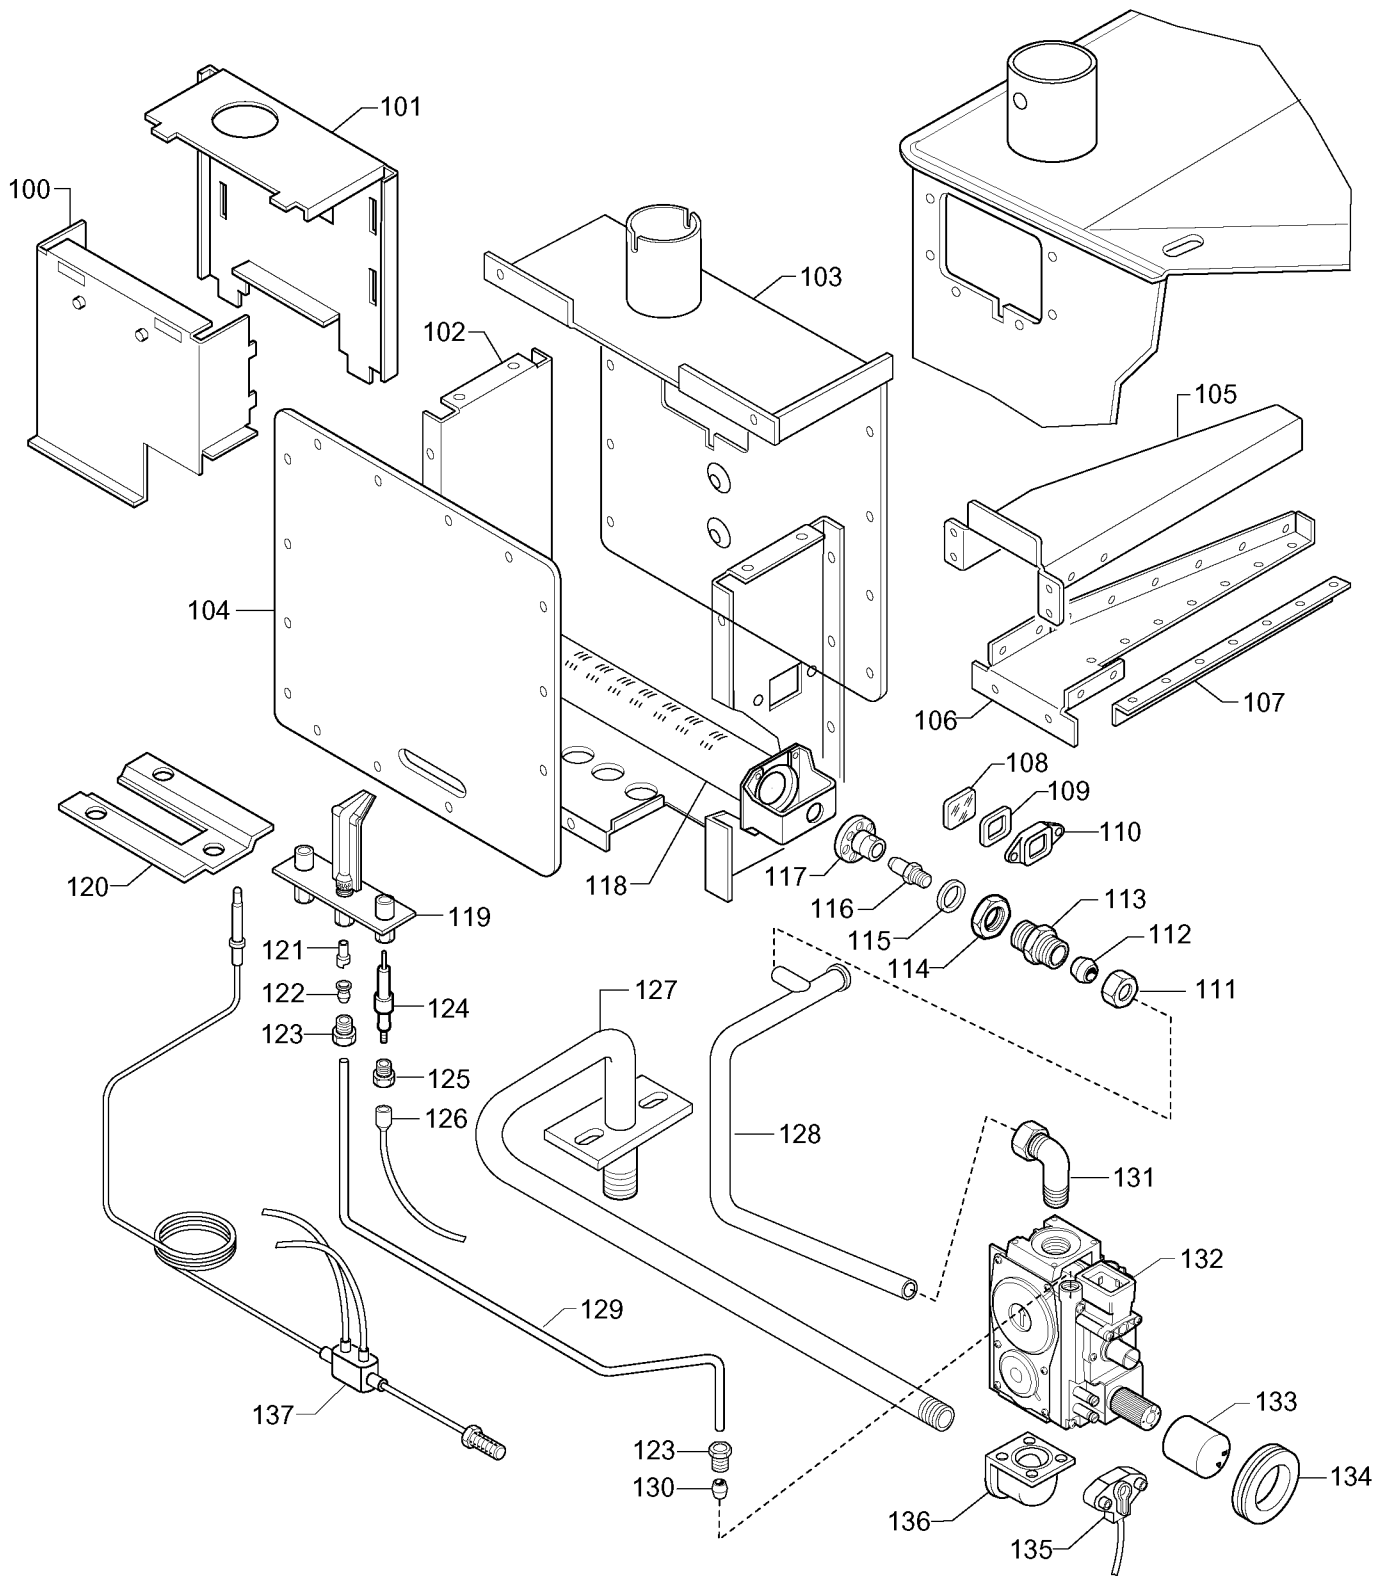

	<b>Index</b>	<b>Indice</b>	<b>Note</b>
Pag. 1	Oven cabinet	Cella forno	
2	Door	Porta	
3	Gas components	Componenti gas	
4	Nozzle list	Tabella ugelli	
5	Electrical components	Componenti elettrici	
6-10	Spare parts list	Lista ricambi	

10 GN 1/1 AND 10 GN 2/1 GAS CONVECTION OVEN  
 FORNO CONVEZIONE GAS 10 GN 1/1 E 10 2/1

**116 - Ugello bruciatore / Burner nozzle**

055388 ø 3,30 2H,2E+	G20 20mbar	acdgl
055388 ø 3,30 2L	G25 25mbar (Olanda)	acdgl
058246 ø 3,60 2ELL	G25 20mbar (Germania)	acdgl
055459 ø 2,15 3+,3B/P	G30/G31 28-30/37mbar	acdgl
054033 ø 1,90 3B/P	G30/G31 50 mbar (Germania)	acdgl

**121 - Ugello bruciatore pilota / Pilot burner nozzle**

054037 n° 25 2H,2E+	G20 20mbar
054037 n° 25 2L	G25 25mbar (Olanda)
054037 n° 25 2ELL	G25 20mbar (Germania)
054286 n° 24 3+,3B/P	G30/G31 28-30/37mbar
054286 n° 24 3B/P	G30/G31 50 mbar (Germania)