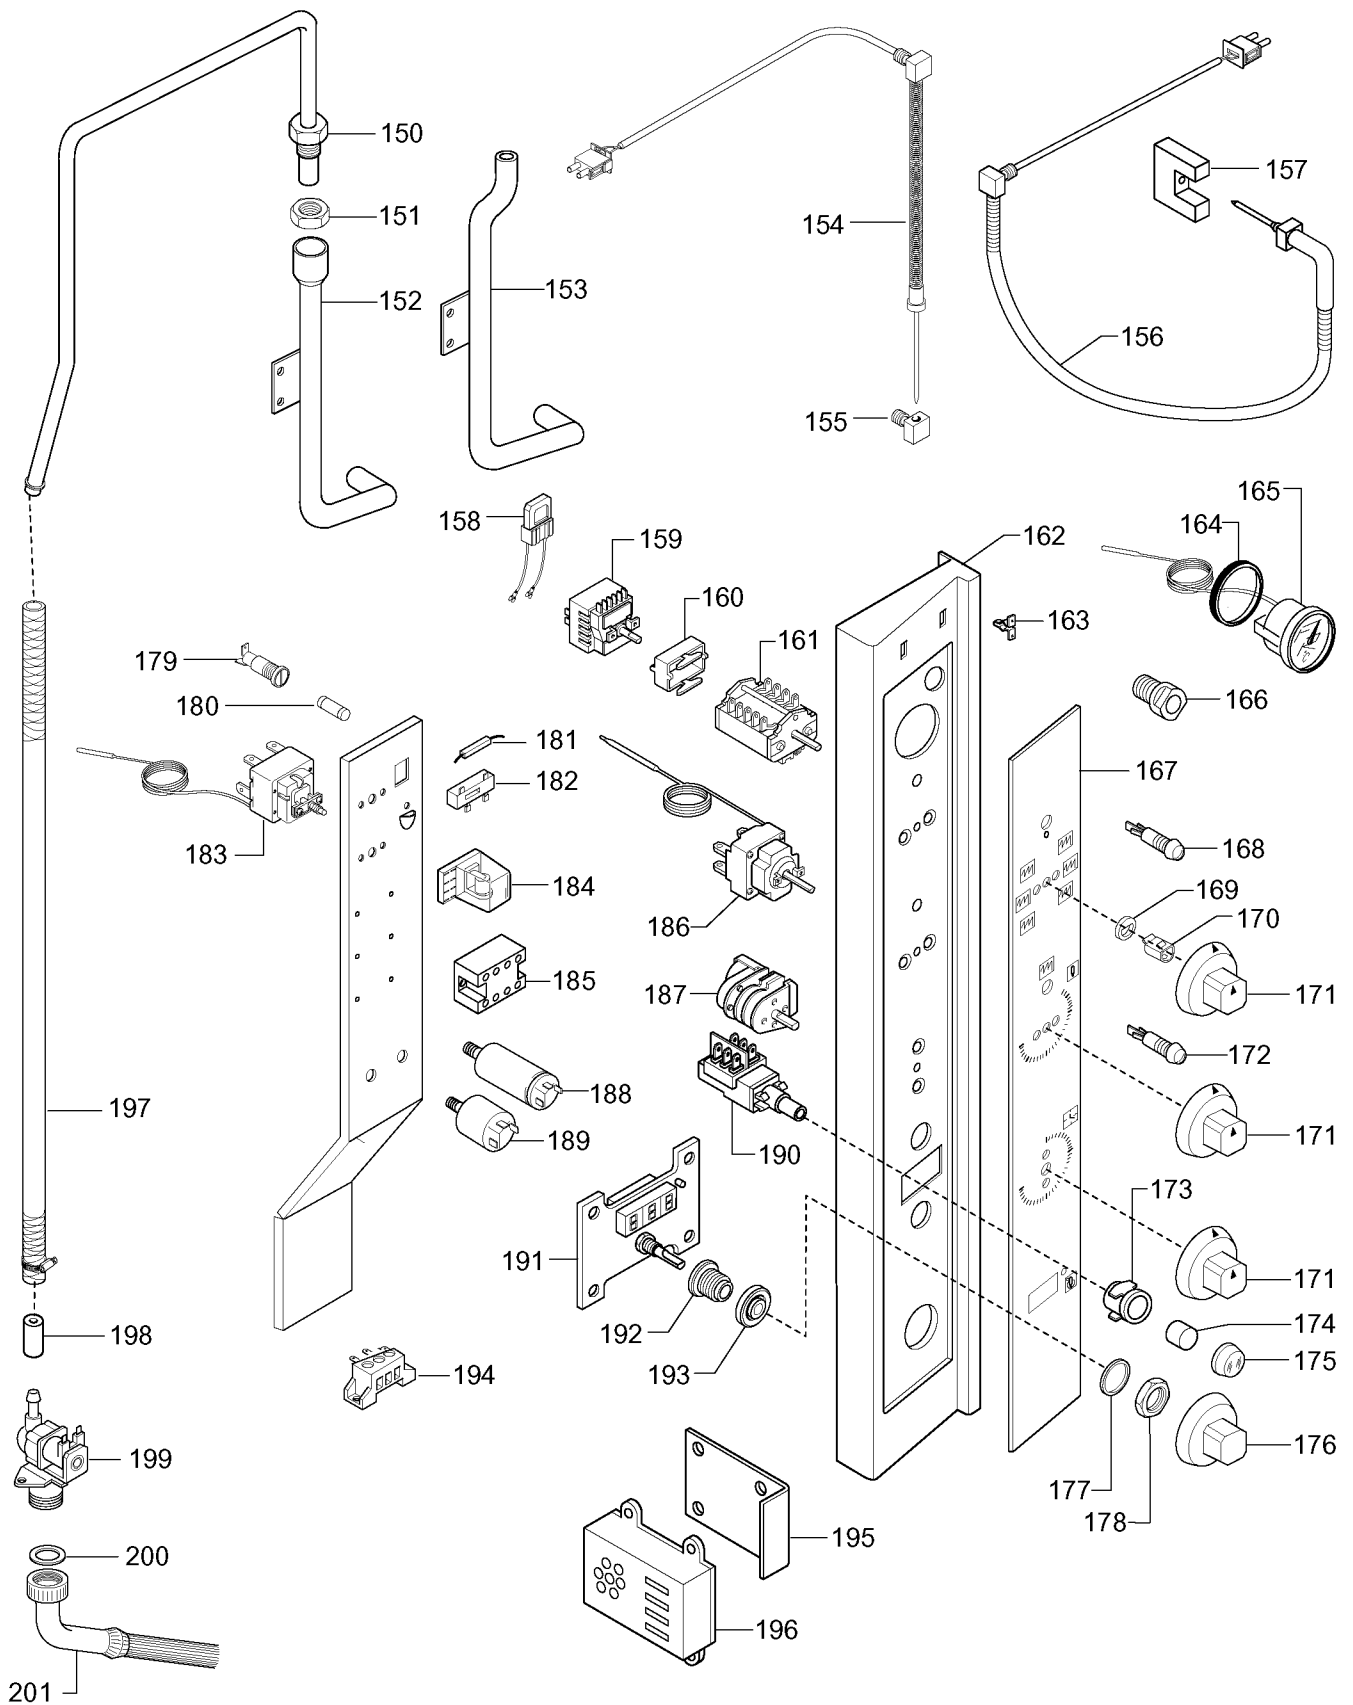

10 GN 1/1 AND 10 GN 2/1 GAS CONVECTION OVEN
FORNO CONVEZIONE GAS 10 GN 1/1 E 10 2/1