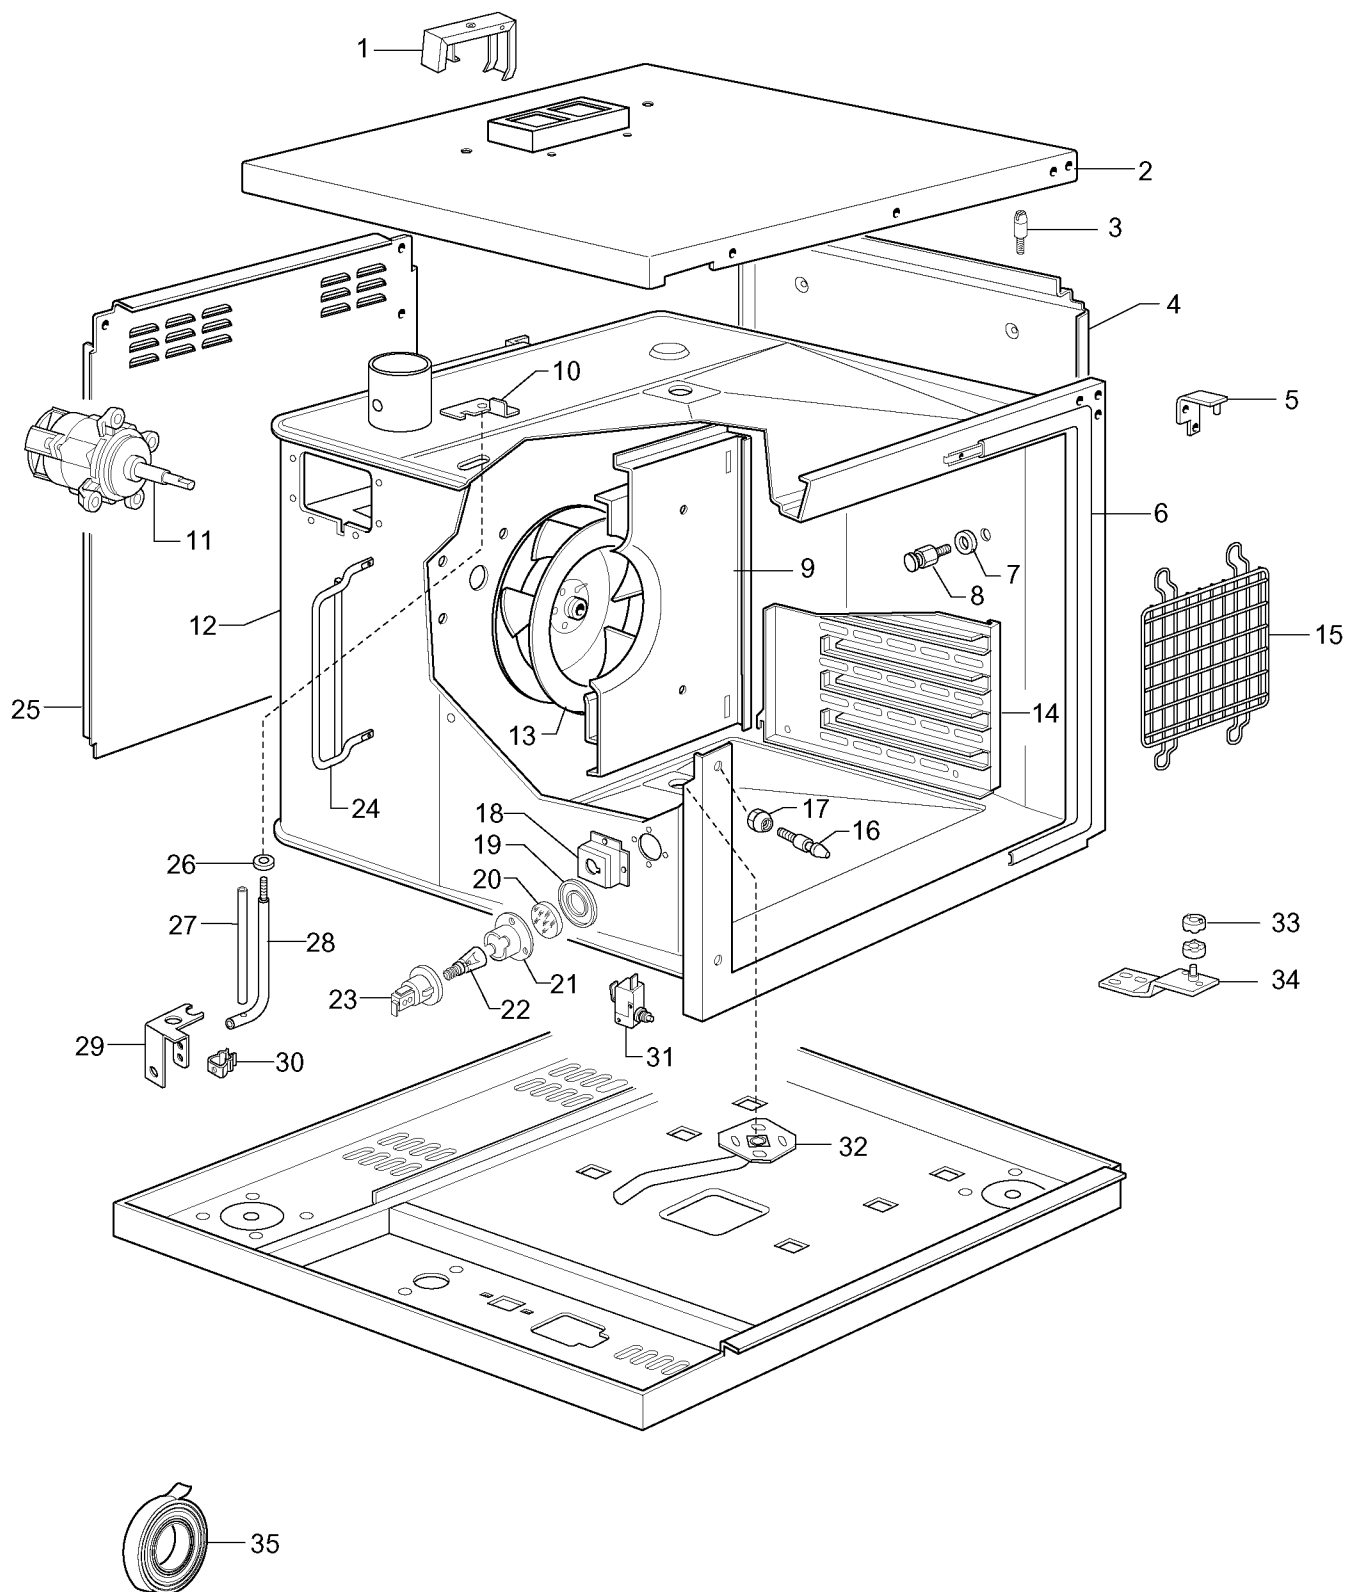

10 GN 1/1 AND 10 GN 2/1 GAS CONVECTION OVEN
FORNO CONVEZIONE GAS 10 GN 1/1 E 10 GN 2/1

PNC	Model	Ref.	Page	Notes
240 201	FCF/G 10 1/1	a	1-2-3-4-5	Forno convezione gas 10 Gn 1/1 " Zanussi "
240 202	FCF/G 10 2/1	b	1-2-3-4-5	Forno convezione gas 10 Gn 2/1 " Zanussi "
260 701	ECF/G 10 1/1	c	1-2-3-4-5	Forno convezione gas 10 Gn 1/1 " Electrolux "
775 101	ZCF/G 10 1/1	d	1-2-3-4-5	Forno convezione gas 10 Gn 1/1 " Zoppas "
775 102	ZCF/G 10 2/1	e	1-2-3-4-5	Forno convezione gas 10 Gn 2/1 " Zoppas "
260 702	ECF/G 10 2/1	f	1-2-3-4-5	Forno convezione gas 10 Gn 2/1 " Electrolux "
724 051	NCF/G 10 1/1	g	1-2-3-4-5	Forno convezione gas 10 Gn 1/1 " Nordton "
724 052	NCF/G 10 2/1	h	1-2-3-4-5	Forno convezione gas 10 Gn 2/1 " Nordton "
697 301	ACF/G 10 1/1	l	1-2-3-4-5	Forno convezione gas 10 Gn 1/1 " Alpeninox "
697 302	ACF/G 10 2/1	m	1-2-3-4-5	Forno convezione gas 10 Gn 2/1 " Alpeninox "
697 502	RCF102G	n	1-2-3-4-5	Forno convezione gas 10 Gn 1/1 " Roeder "

	Index	Indice	Note
Pag. 1	Oven cabinet	Cella forno	
2	Door	Porta	
3	Gas components	Componenti gas	
4	Nozzle list	Tabella ugelli	
5	Electrical components	Componenti elettrici	
6-10	Spare parts list	Lista ricambi	

Brand / Marchio: Z - E - P - A - N
Factory code: 9PDX

10 GN 1/1 AND 10 GN 2/1 GAS CONVECTION OVEN
FORNO CONVEZIONE GAS 10 GN 1/1 E 10 2/1