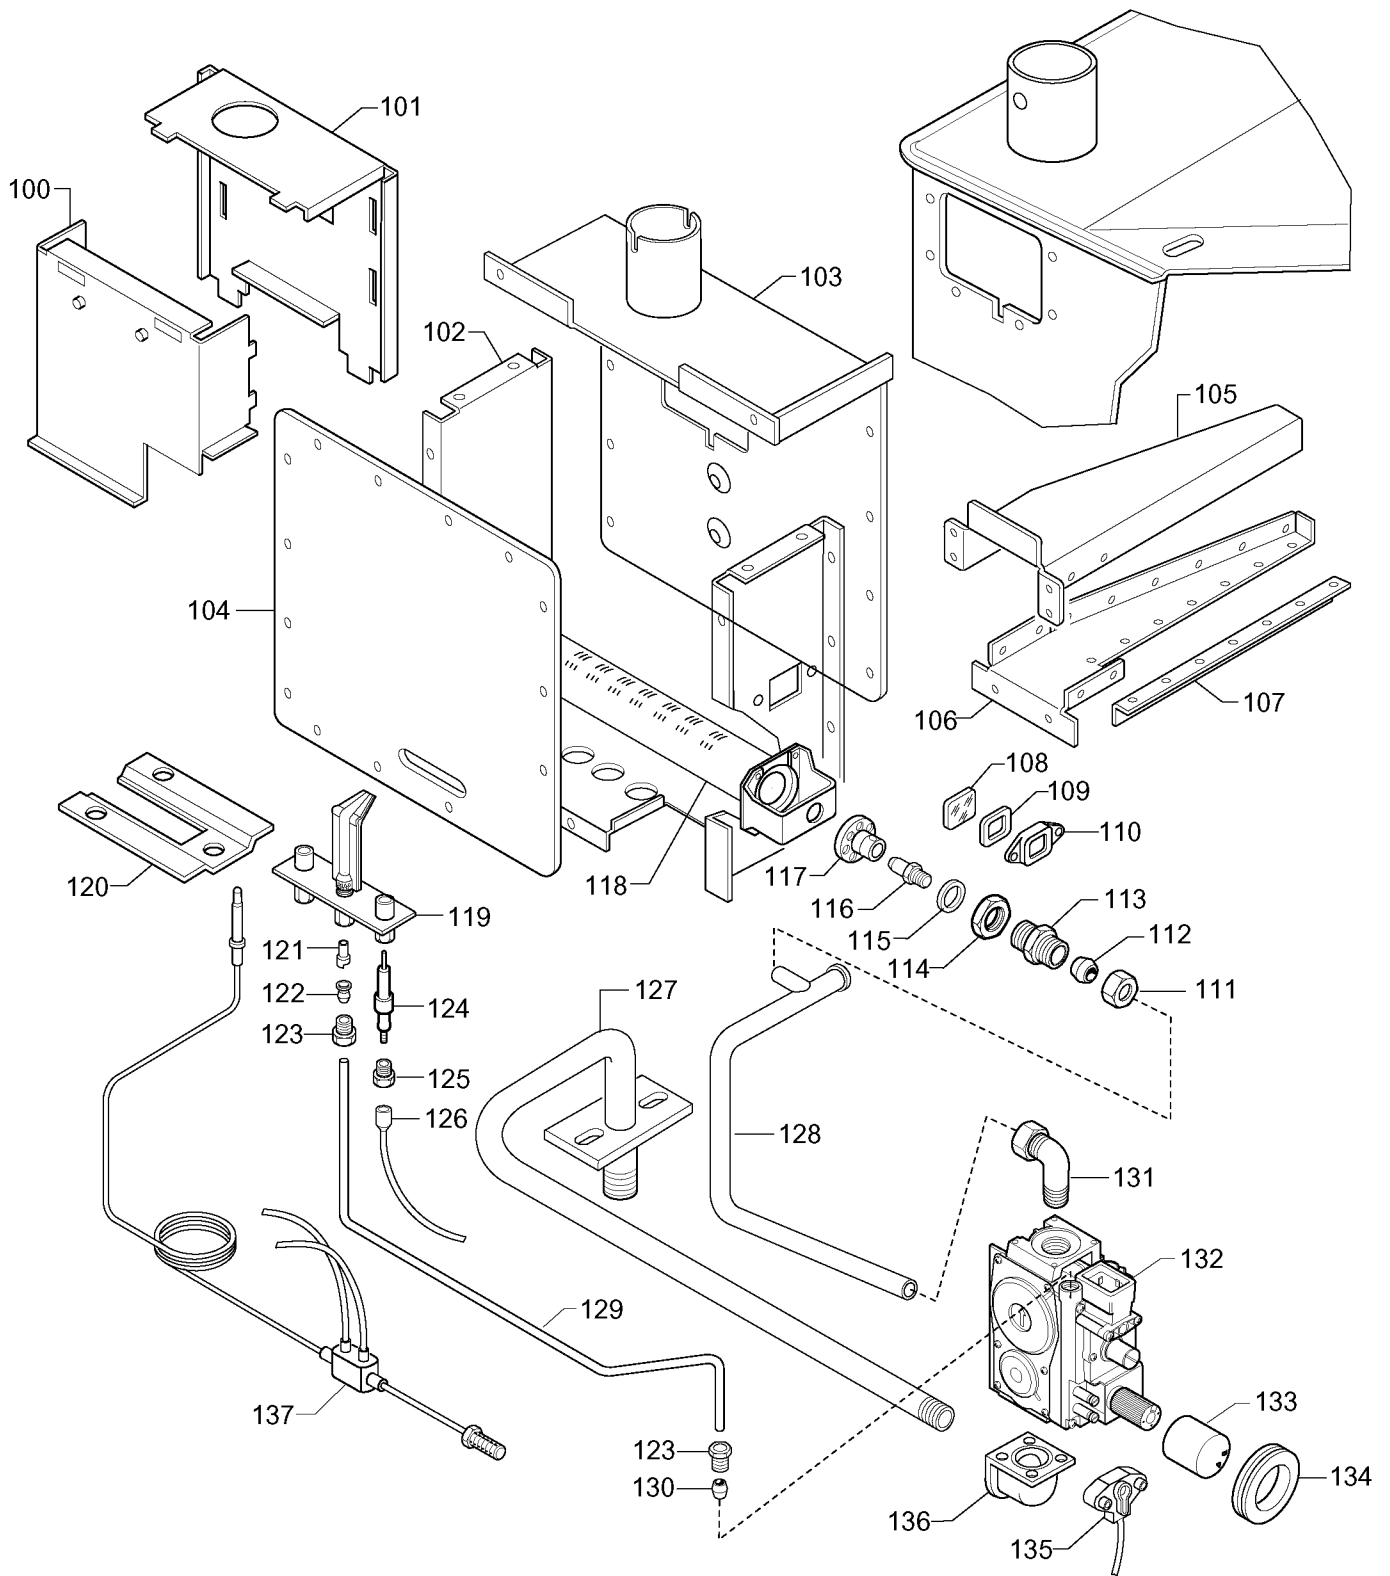

	Index	Indice	Note
Pag. 1	Oven cabinet	Cella forno	
2	Door	Porta	
3	Gas components	Componenti gas	
4	Nozzle list	Tabella ugelli	
5	Electrical components	Componenti elettrici	
6-10	Spare parts list	Lista ricambi	

10 GN 1/1 AND 10 GN 2/1 GAS CONVECTION OVEN
 FORNO CONVEZIONE GAS 10 GN 1/1 E 10 2/1

116 - Ugello bruciatore / Burner nozzle

055388 ø 3,30 2H,2E+	G20 20mbar	acdgl
055388 ø 3,30 2L	G25 25mbar (Olanda)	acdgl
058246 ø 3,60 2ELL	G25 20mbar (Germania)	acdgl
055459 ø 2,15 3+,3B/P	G30/G31 28-30/37mbar	acdgl
054033 ø 1,90 3B/P	G30/G31 50 mbar (Germania)	acdgl

121 - Ugello bruciatore pilota / Pilot burner nozzle

054037 n° 25 2H,2E+	G20 20mbar
054037 n° 25 2L	G25 25mbar (Olanda)
054037 n° 25 2ELL	G25 20mbar (Germania)
054286 n° 24 3+,3B/P	G30/G31 28-30/37mbar
054286 n° 24 3B/P	G30/G31 50 mbar (Germania)