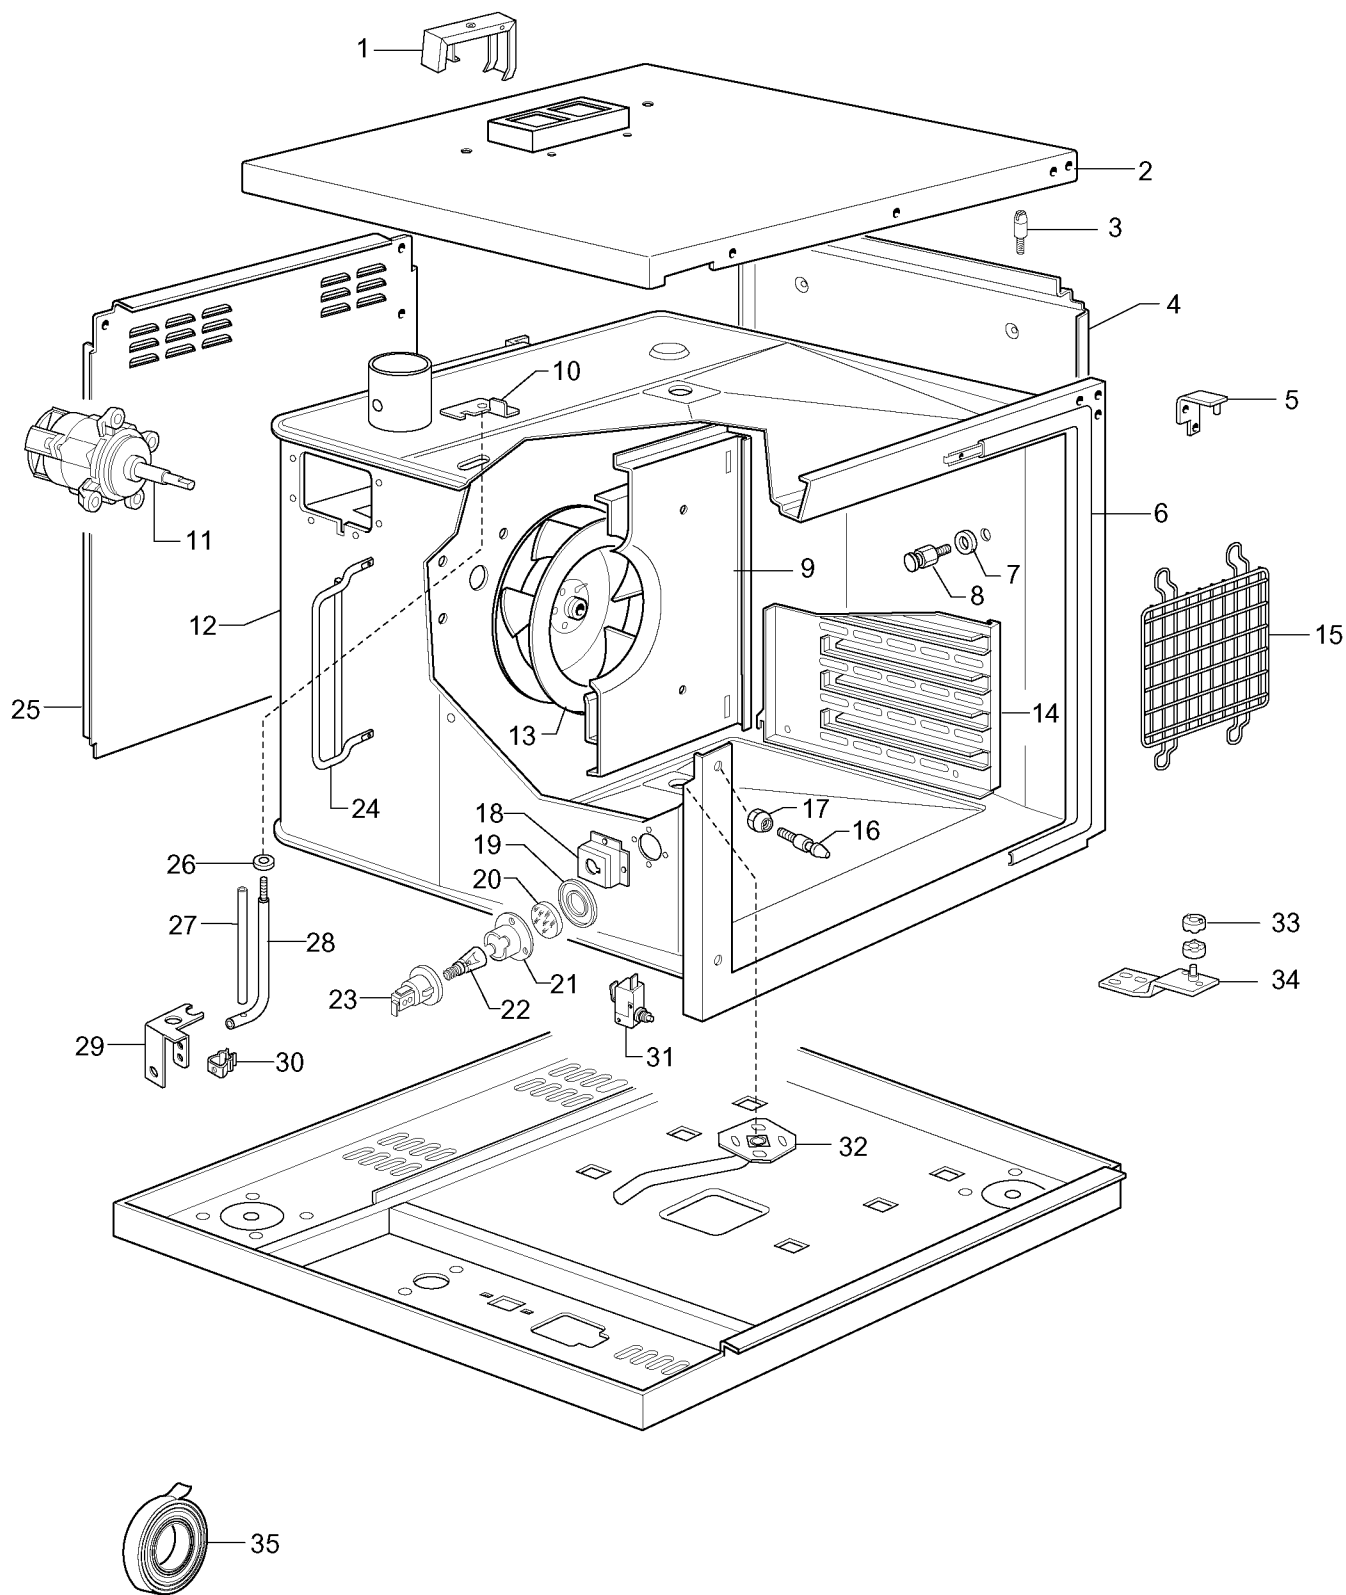

10 GN 1/1 AND 10 GN 2/1 GAS CONVECTION OVEN
FORNO CONVEZIONE GAS 10 GN 1/1 E 10 GN 2/1

PNC	Model	Ref.	Page	Notes
240 201	FCF/G 10 1/1	a	1-2-3-4-5	Forno convezione gas 10 Gn 1/1 " Zanussi "
240 202	FCF/G 10 2/1	b	1-2-3-4-5	Forno convezione gas 10 Gn 2/1 " Zanussi "
260 701	ECF/G 10 1/1	c	1-2-3-4-5	Forno convezione gas 10 Gn 1/1 " Electrolux "
775 101	ZCF/G 10 1/1	d	1-2-3-4-5	Forno convezione gas 10 Gn 1/1 " Zoppas "
775 102	ZCF/G 10 2/1	e	1-2-3-4-5	Forno convezione gas 10 Gn 2/1 " Zoppas "
260 702	ECF/G 10 2/1	f	1-2-3-4-5	Forno convezione gas 10 Gn 2/1 " Electrolux "
724 051	NCF/G 10 1/1	g	1-2-3-4-5	Forno convezione gas 10 Gn 1/1 " Nordton "
724 052	NCF/G 10 2/1	h	1-2-3-4-5	Forno convezione gas 10 Gn 2/1 " Nordton "
697 301	ACF/G 10 1/1	l	1-2-3-4-5	Forno convezione gas 10 Gn 1/1 " Alpeninox "
697 302	ACF/G 10 2/1	m	1-2-3-4-5	Forno convezione gas 10 Gn 2/1 " Alpeninox "
697 502	RCF102G	n	1-2-3-4-5	Forno convezione gas 10 Gn 1/1 " Roeder "

	Index	Indice	Note
Pag. 1	Oven cabinet	Cella forno	
2	Door	Porta	
3	Gas components	Componenti gas	
4	Nozzle list	Tabella ugelli	
5	Electrical components	Componenti elettrici	
6-10	Spare parts list	Lista ricambi	

Brand / Marchio: Z - E - P - A - N
Factory code: 9PDX

10 GN 1/1 AND 10 GN 2/1 GAS CONVECTION OVEN
FORNO CONVEZIONE GAS 10 GN 1/1 E 10 2/1