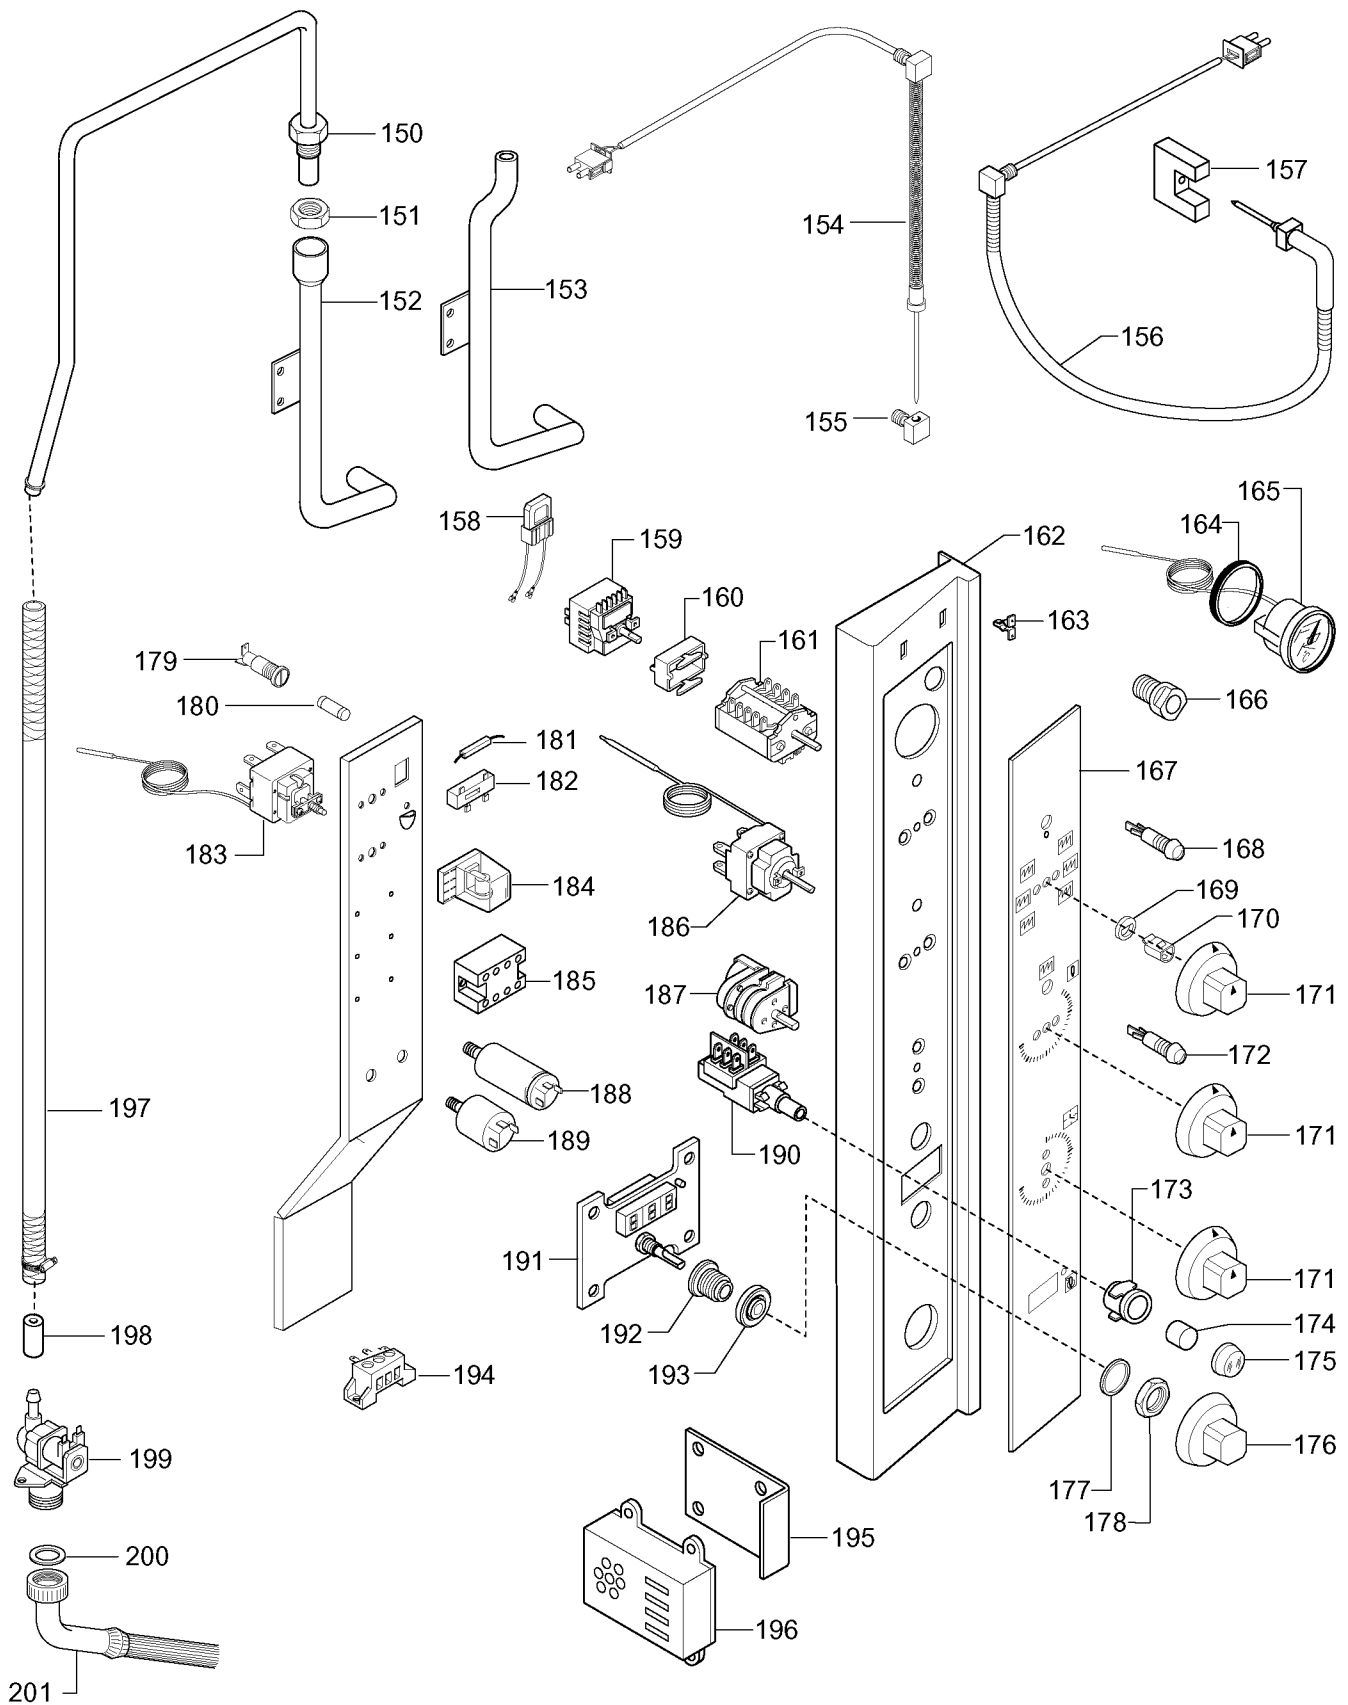

10 GN 1/1 AND 10 GN 2/1 GAS CONVECTION OVEN
FORNO CONVEZIONE GAS 10 GN 1/1 E 10 2/1