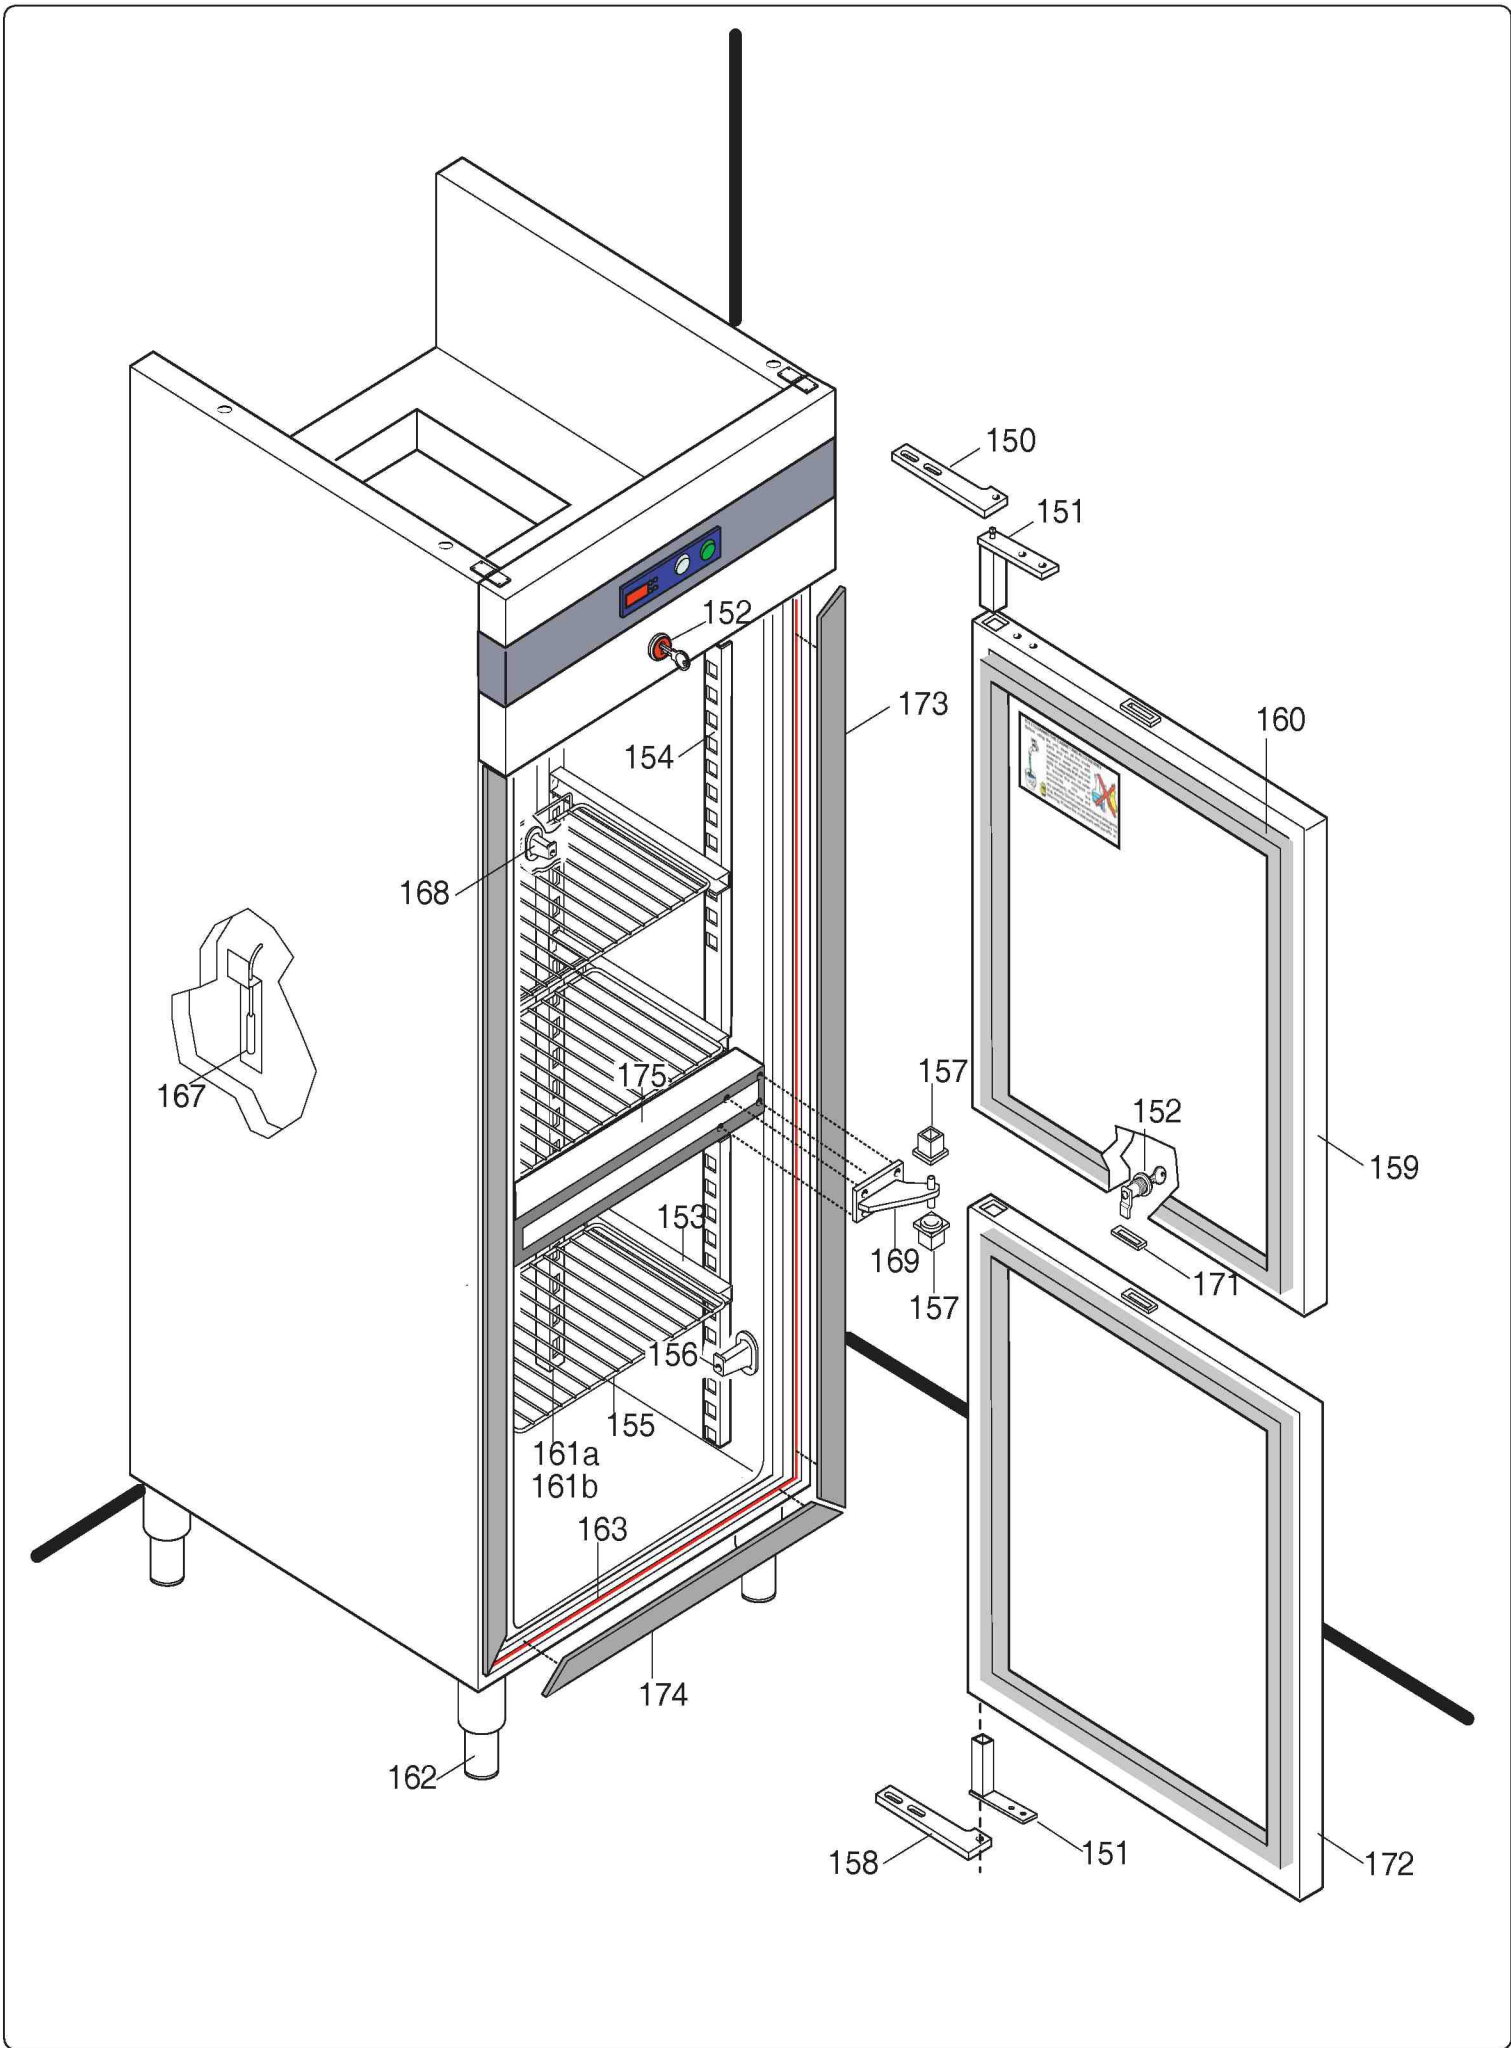

Thermoregulator- Prostore Range
-2° and -24° C - 1M - full door-1/2 doors

PROSTORE 900

PNC	Avv. Model	Ref.	Page	Brand
691179 00	1-DOOR REFRIG. 650LT,0/+10°, PROSTORE	a	2, 4, 6	Electrolux
691180 00	1-DOOR REFRIG.650LT,0/+10°, PROSTORE,REM	b	2, 5, 6	Electrolux
691182 00	2-DOOR REFRIG. 650LT,0/+10°,PROSTORE	c	3, 4, 6	Electrolux
691183 00	2-DOOR REFRIG. 650LT,0/+10°,PROSTORE,REM	d	3, 5, 6	Electrolux
691186 00	1-DOOR FREEZER 650LT,-15/-22°, PROSTORE	e	2, 4, 6	Electrolux
691187 00	1-DOOR FREEZER 650LT,-15/-22°, PROSTORE,REM	f	2, 5, 6	Electrolux
691188 00	2-DOOR FREEZER 650LT,-15/-22°, PROSTORE	g	3, 4, 6	Electrolux
691158 01	1-DOOR FREEZER 650LT,-15/-22°, PROSTORE,MAR	h	2, 4, 6	Electrolux

Pag. 2,3,
4,5,
6
7,8,9,10

Index
Cabinet and door
Cooling unit assembly
Control panel
Spare parts list

Indice
Armadio e porta
Gruppo refrigerante
Pannello comandi
Lista ricambi

Cooling unit assembly

Cooling unit assembly remote Gruppo refrigerante remoto