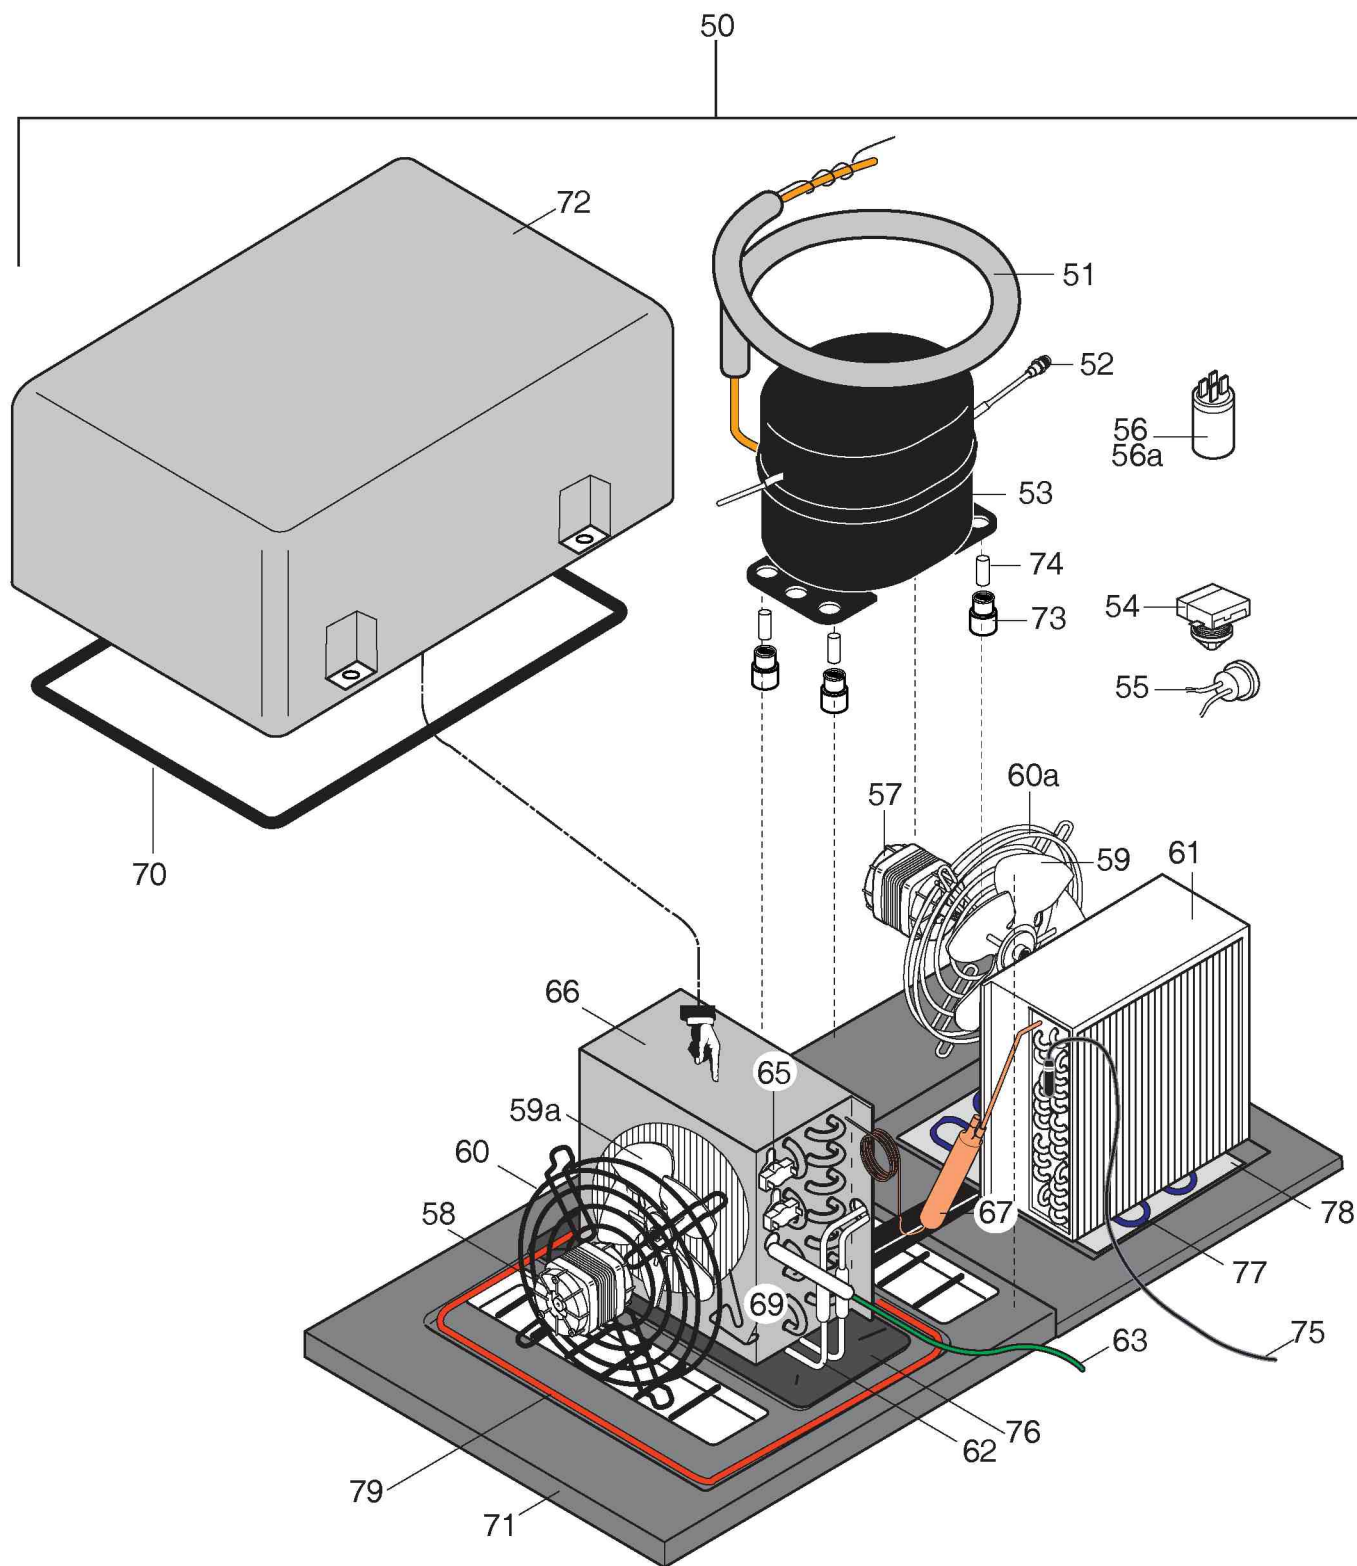

Thermoregulator- Prostore Range
-2° and -24° C - 1M - full door-1/2 doors

PROSTORE 900

PNC	Avv. Model	Ref.	Page	Brand
691179 00	1-DOOR REFRIG. 650LT,0/+10°, PROSTORE	a	2, 4, 6	Electrolux
691180 00	1-DOOR REFRIG.650LT,0/+10°, PROSTORE,REM	b	2, 5, 6	Electrolux
691182 00	2-DOOR REFRIG. 650LT,0/+10°,PROSTORE	c	3, 4, 6	Electrolux
691183 00	2-DOOR REFRIG. 650LT,0/+10°,PROSTORE,REM	d	3, 5, 6	Electrolux
691186 00	1-DOOR FREEZER 650LT,-15/-22°, PROSTORE	e	2, 4, 6	Electrolux
691187 00	1-DOOR FREEZER 650LT,-15/-22°, PROSTORE,REM	f	2, 5, 6	Electrolux
691188 00	2-DOOR FREEZER 650LT,-15/-22°, PROSTORE	g	3, 4, 6	Electrolux
691158 01	1-DOOR FREEZER 650LT,-15/-22°, PROSTORE,MAR	h	2, 4, 6	Electrolux

Pag. 2,3,
4,5,
6
7,8,9,10

Index
Cabinet and door
Cooling unit assembly
Control panel
Spare parts list

Indice
Armadio e porta
Gruppo refrigerante
Pannello comandi
Lista ricambi

Cooling unit assembly

Cooling unit assembly remote Gruppo refrigerante remoto