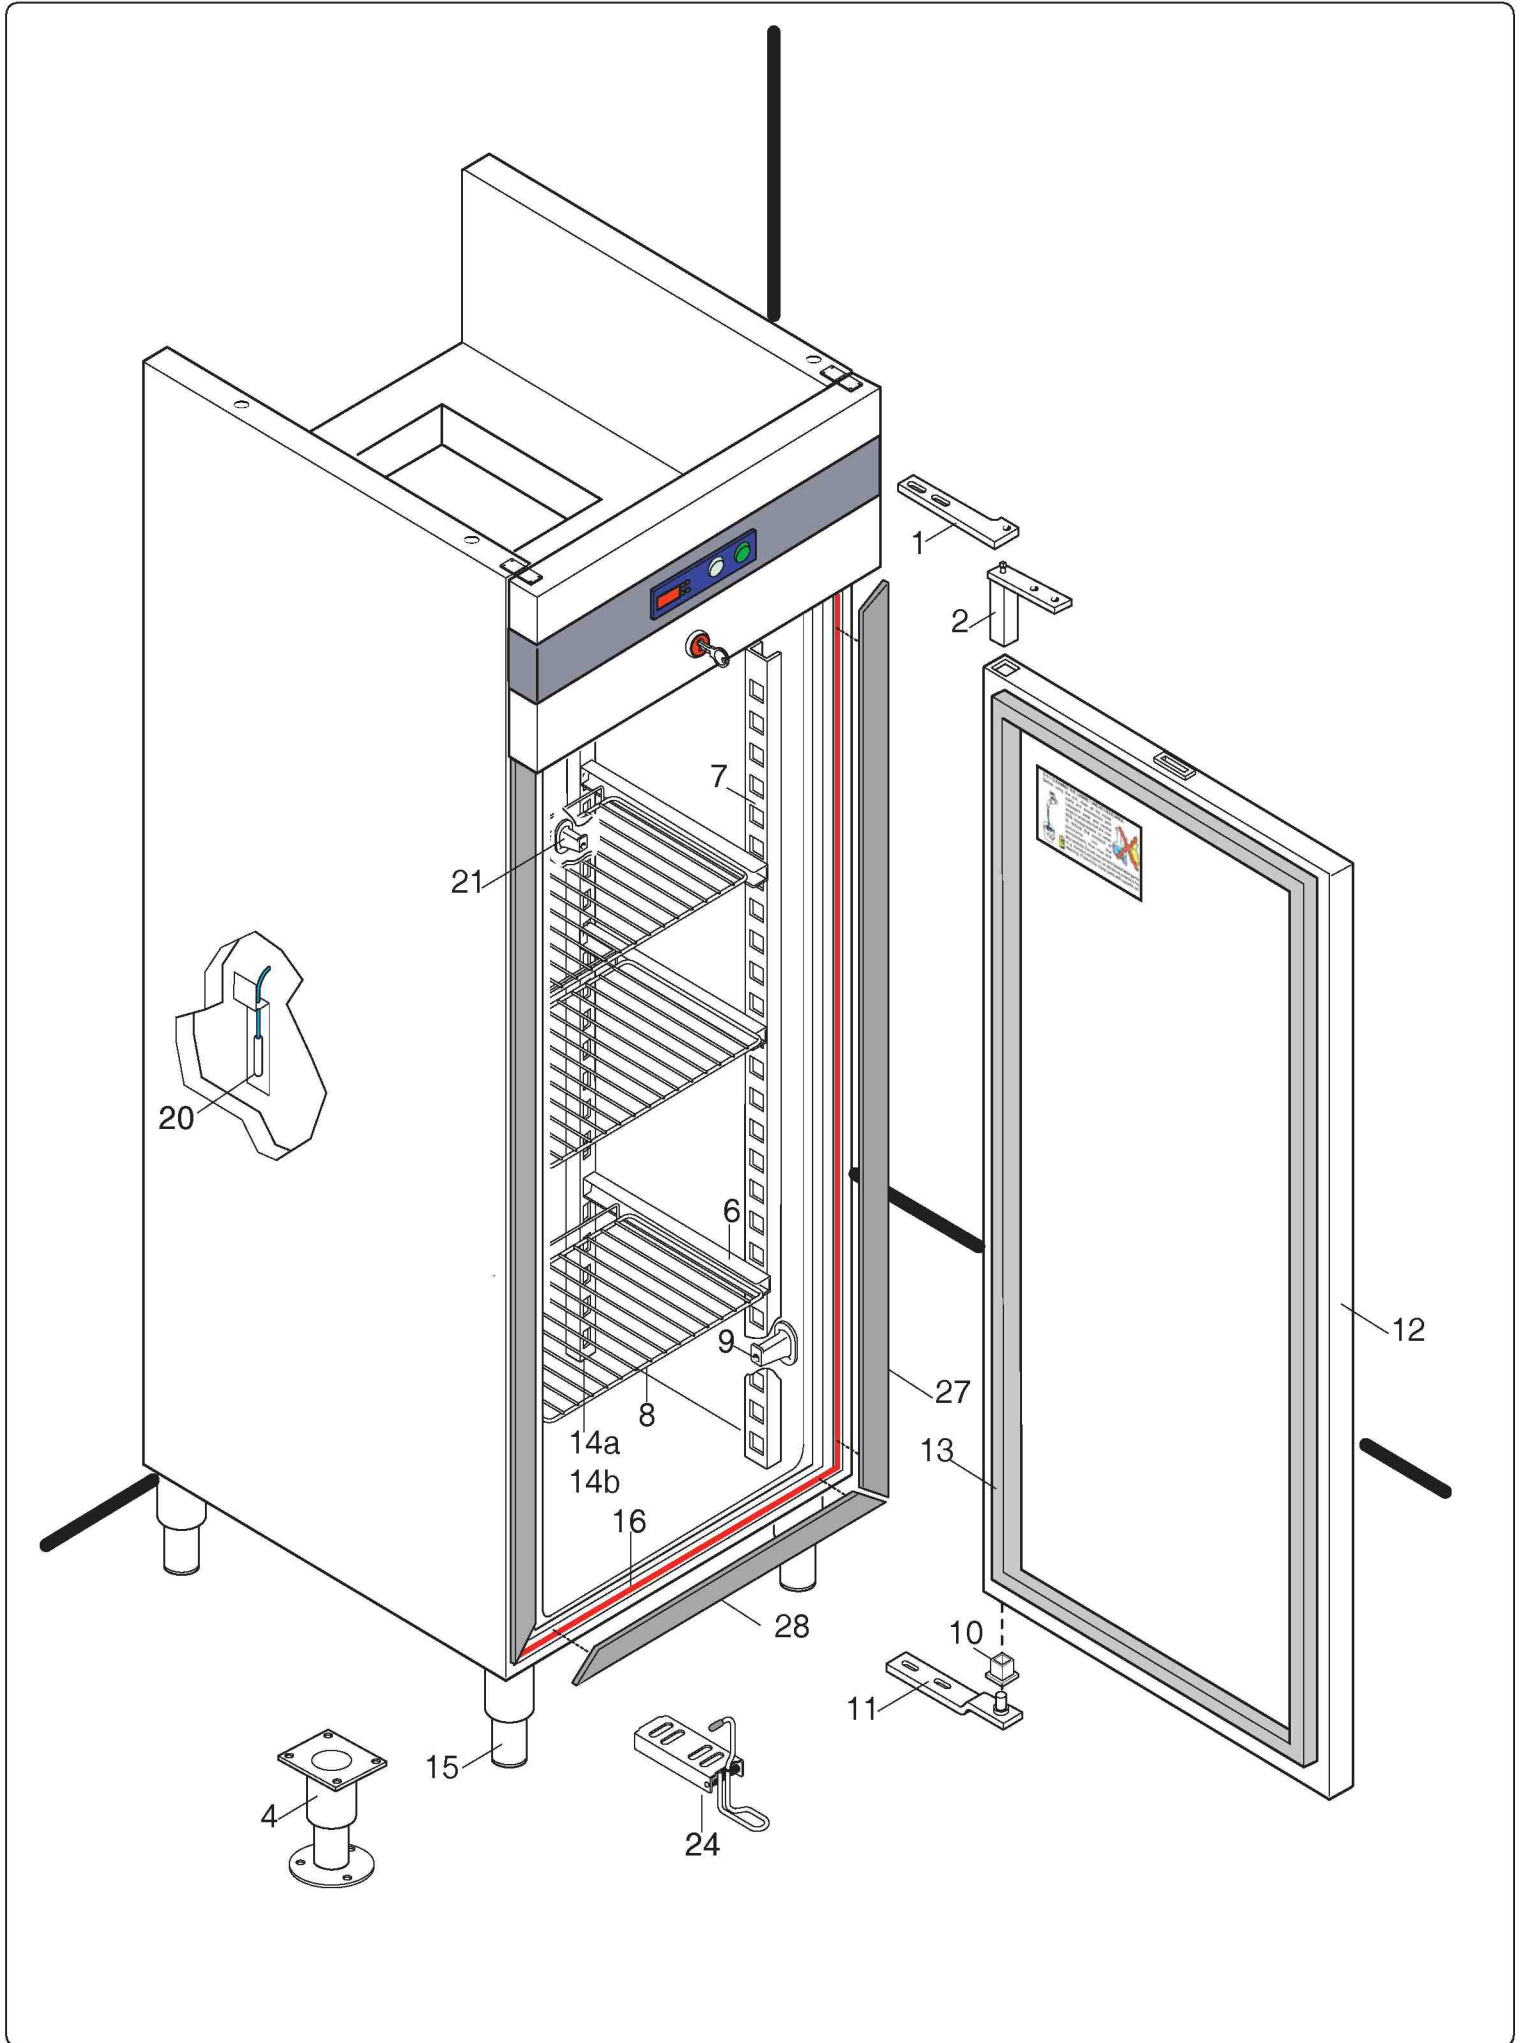

Thermoregulator- Prostore Range
-2° and -24° C - 1M - full door-1/2 doors

PROSTORE 900

PNC	Avv. Model	Ref.	Page	Brand
691179 00	1-DOOR REFRIG. 650LT,0/+10°, PROSTORE	a	2, 4, 6	Electrolux
691180 00	1-DOOR REFRIG.650LT,0/+10°, PROSTORE,REM	b	2, 5, 6	Electrolux
691182 00	2-DOOR REFRIG. 650LT,0/+10°,PROSTORE	c	3, 4, 6	Electrolux
691183 00	2-DOOR REFRIG. 650LT,0/+10°,PROSTORE,REM	d	3, 5, 6	Electrolux
691186 00	1-DOOR FREEZER 650LT,-15/-22°, PROSTORE	e	2, 4, 6	Electrolux
691187 00	1-DOOR FREEZER 650LT,-15/-22°, PROSTORE,REM	f	2, 5, 6	Electrolux
691188 00	2-DOOR FREEZER 650LT,-15/-22°, PROSTORE	g	3, 4, 6	Electrolux
691158 01	1-DOOR FREEZER 650LT,-15/-22°, PROSTORE,MAR	h	2, 4, 6	Electrolux

Pag. 2,3,
4,5,
6
7,8,9,10

Index
Cabinet and door
Cooling unit assembly
Control panel
Spare parts list

Indice
Armadio e porta
Gruppo refrigerante
Pannello comandi
Lista ricambi

Cooling unit assembly

Cooling unit assembly remote Gruppo refrigerante remoto