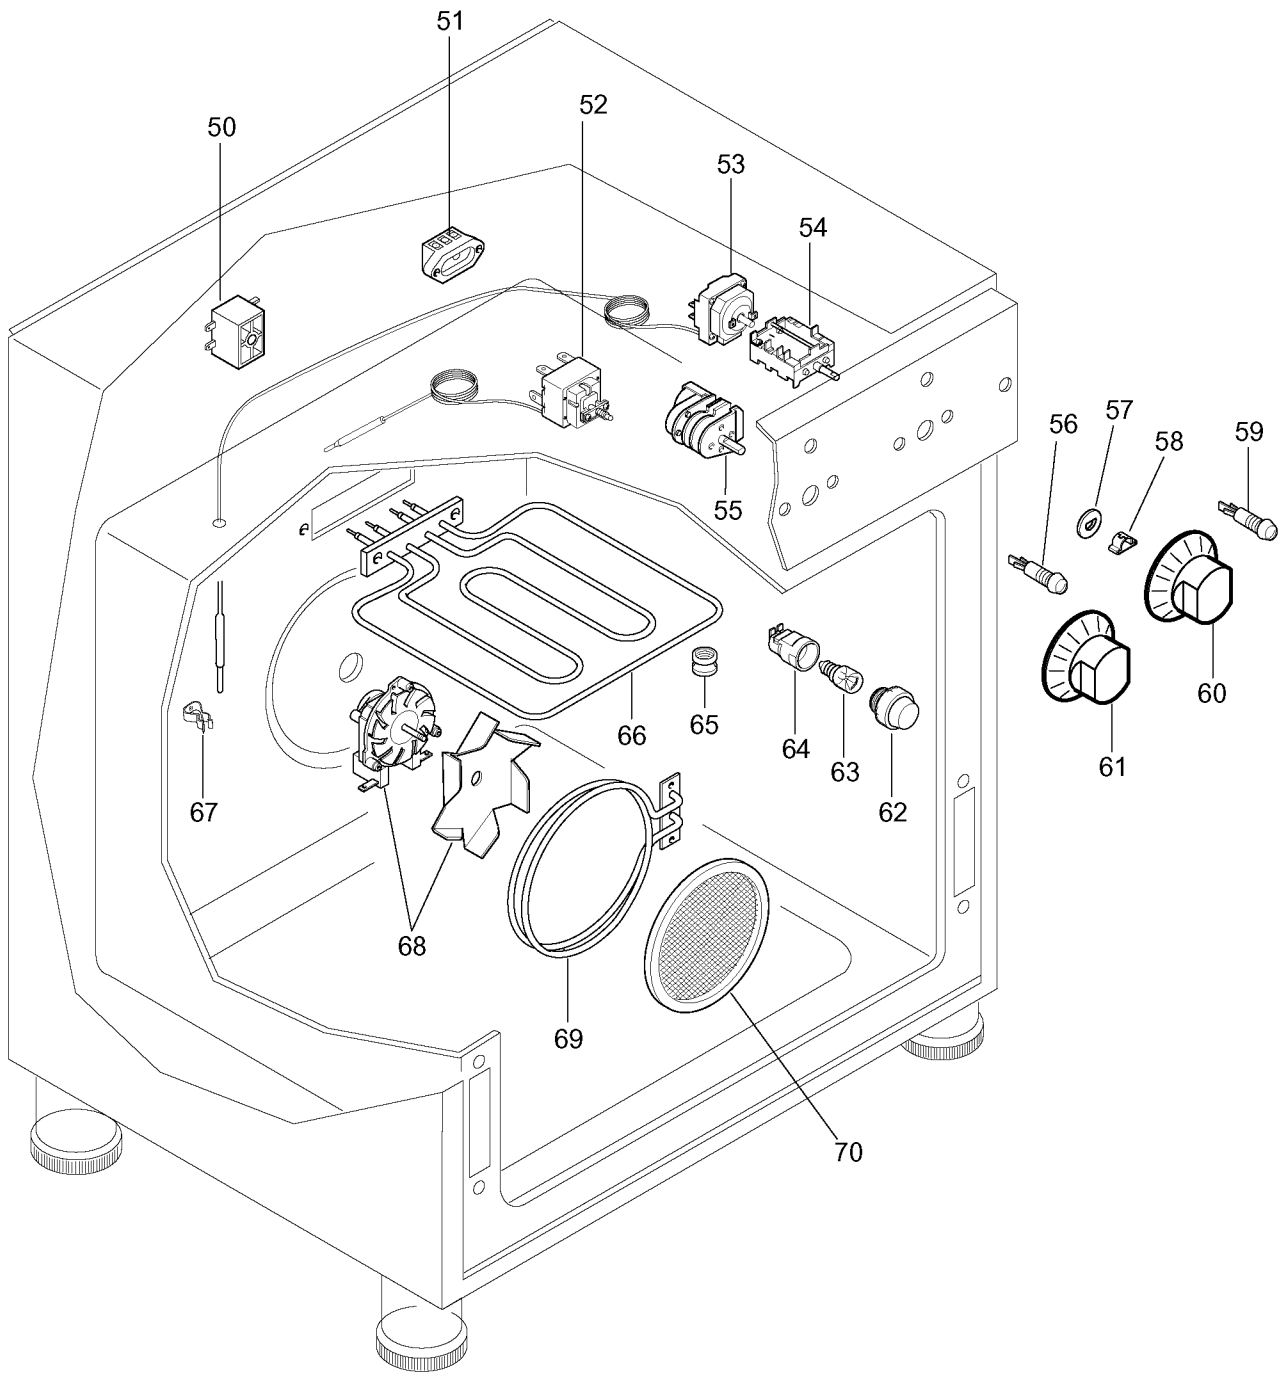

FORNO CONVEZIONE ELETTRICO 4 GN
4 GN ELECTRIC CONVECTION OVEN