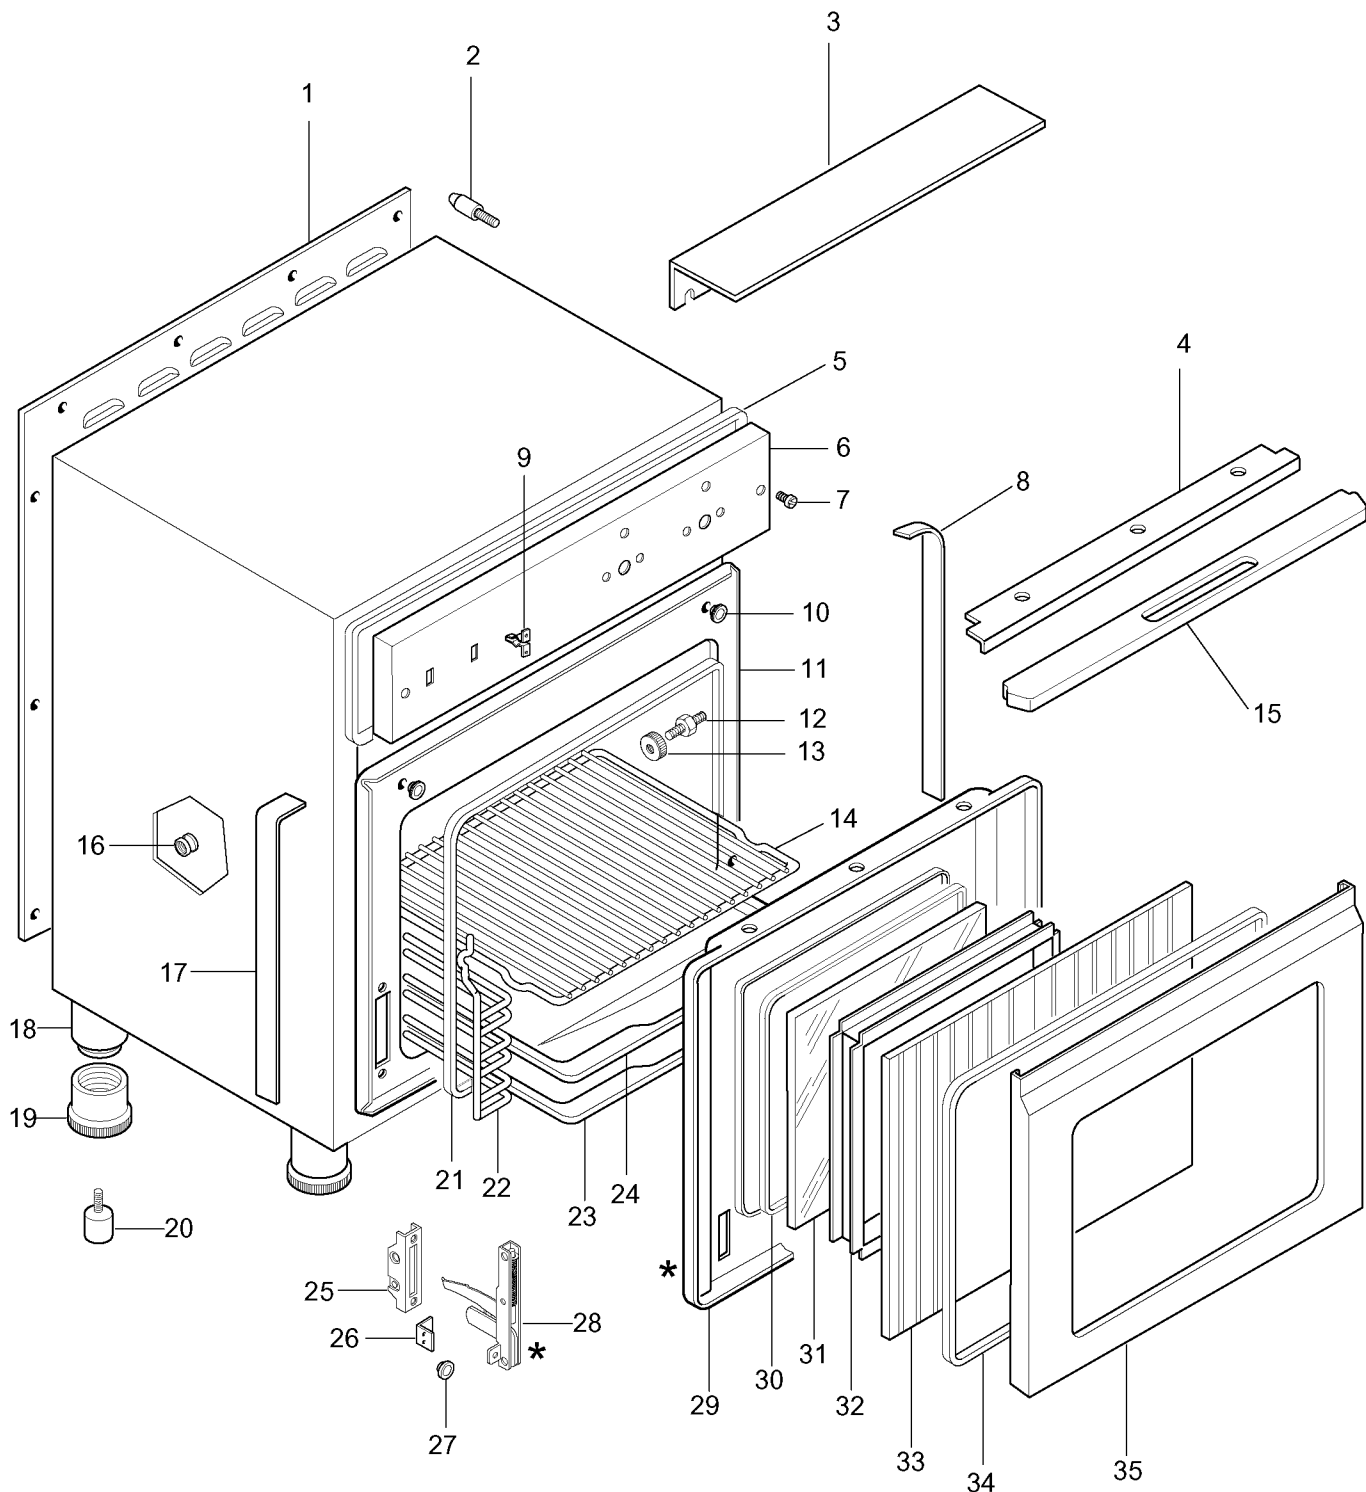

FORNO CONVEZIONE ELETTRICO 4 GN
4 GN ELECTRIC CONVECTION OVEN

Code	Type	Ref.
240 900	FCF/E 4	a
240 965	FCF/E 4 PH	a
724 200	FCF/E 4	b
240 902	FCF/E 4 D	c
2FC 51B	FCF/E 4	d
770 265	FCF/E 4	e
770 267	FCF/E 4 D	f

Indice

Pag. 1 Cella forno e porta
2 Componenti elettrici
3-4 Lista ricambi

Index

Oven cabinet and door
Electrical components
Spare parts list

Brand / Marchio: Z - P - N
Factory code : 9731

36 * { INNER DOOR + HINGES KIT
 KIT CONTROPORTA + CERNIERE