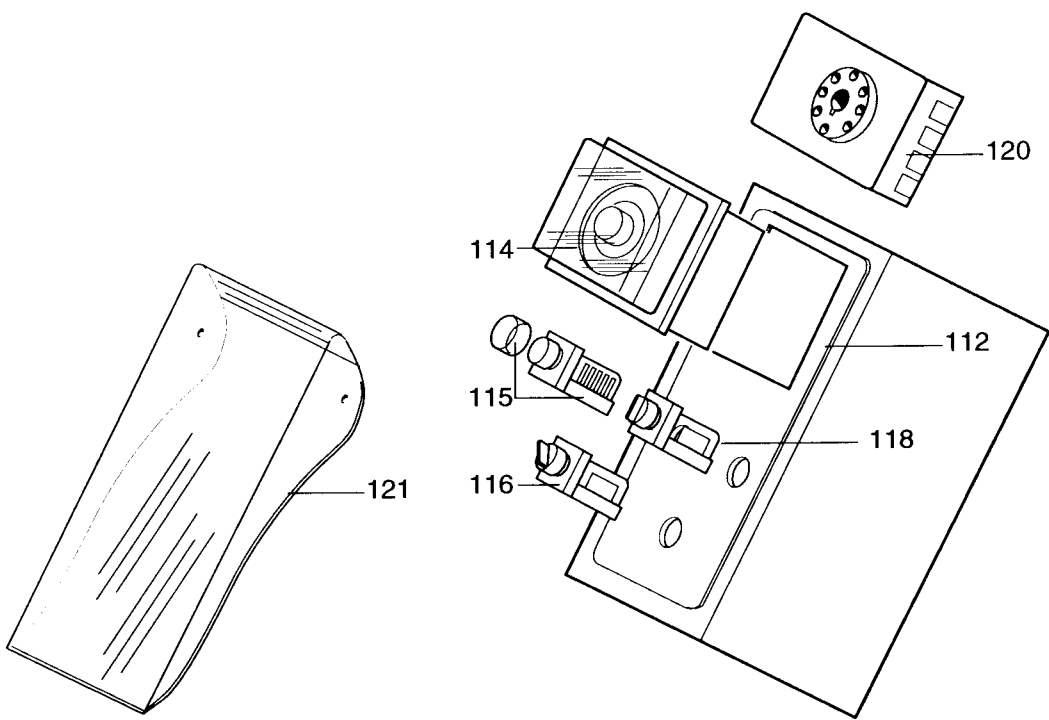

Cuocipasta a gas con sollevamento cestello automatico, CR15G
CR15G Automatic tilting basket gas pasta cooker