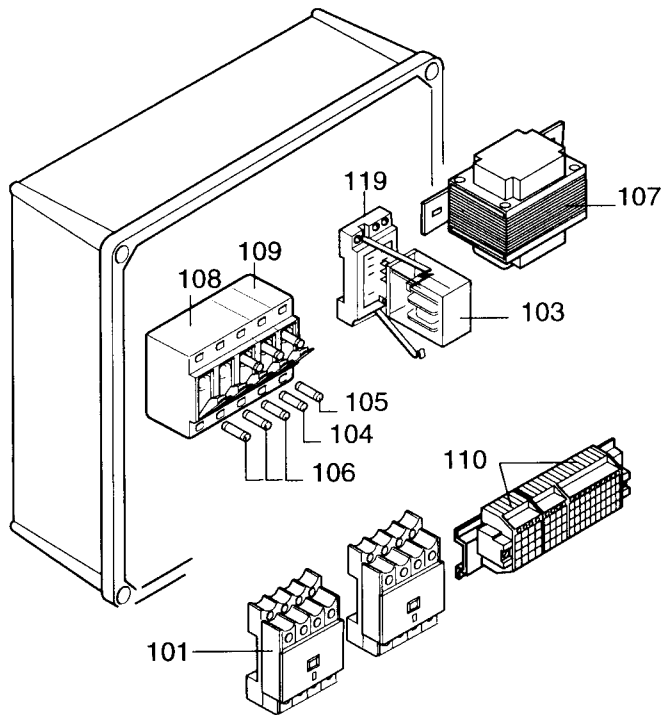

Cuocipasta a gas con sollevamento cestello automatico, CR15G
CR15G Automatic tilting basket gas pasta cooker