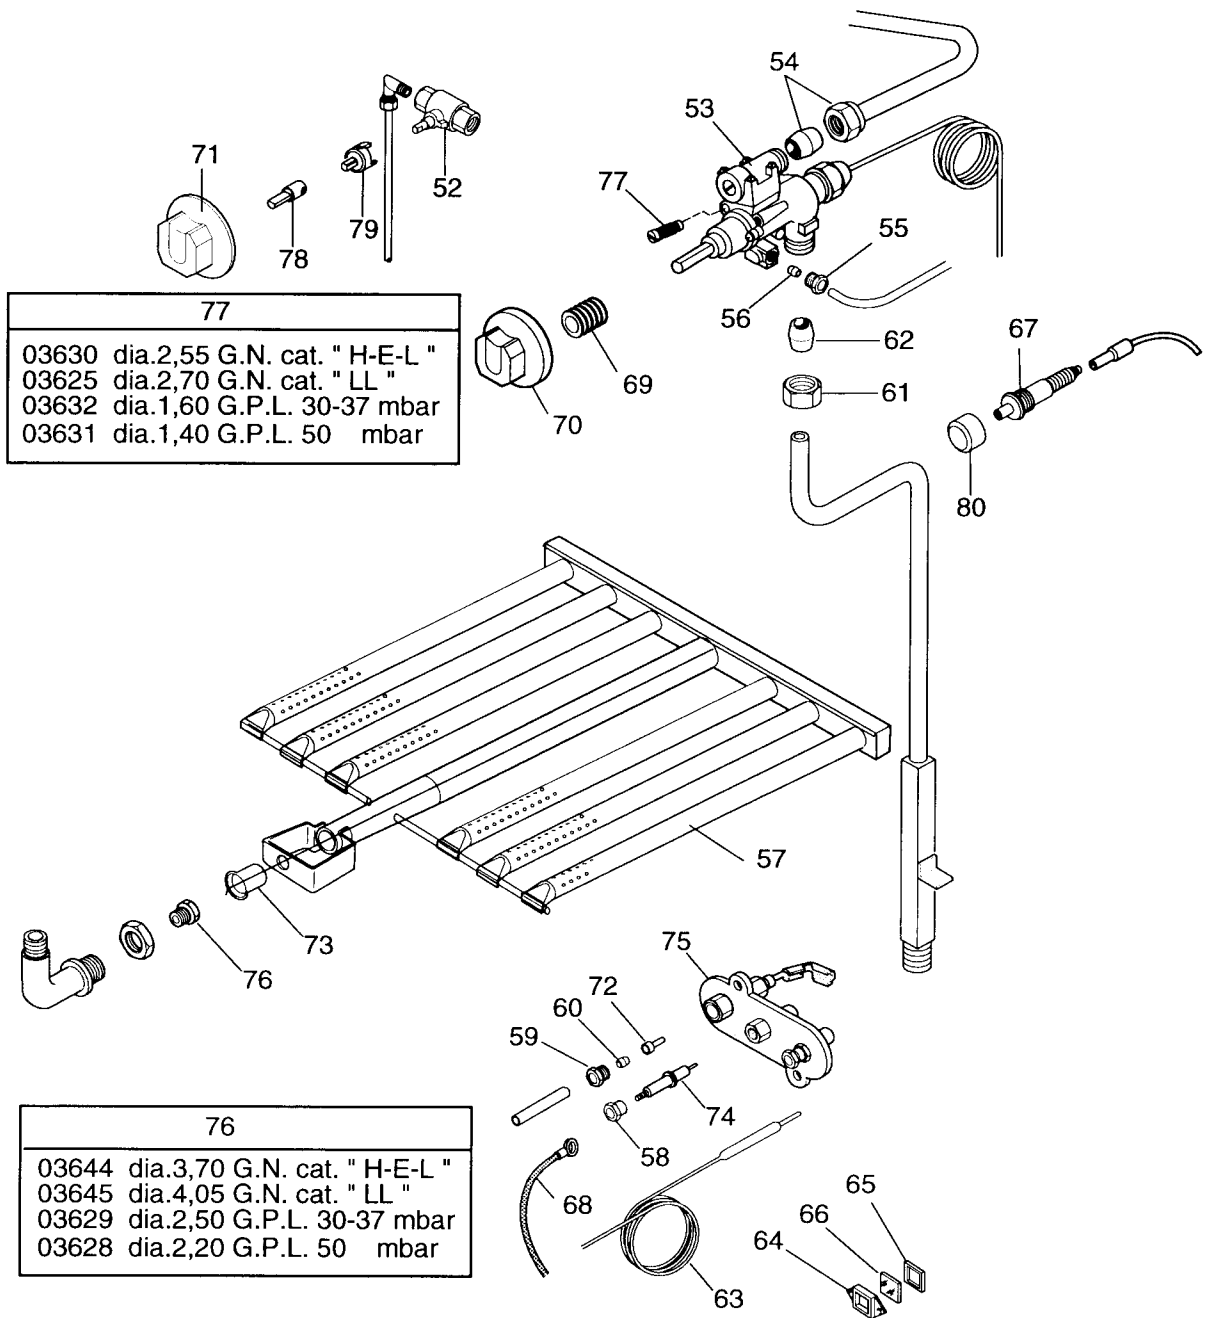

CUOCIPASTA GAS AUTOMATICO CR15G
CR15 G AUTOMATIC TILTING BASKET GAS PASTA

PNC	Model	Ref.
291 177	CR15G	

	Indice	Index
Pag. 1	Componenti strutturali	Structural components
2	Componenti impianto gas	Gas plant components
3	Componenti elettrici	Electric components
4	Centralina oleodinamica	Oleodinamic device components
5-7	Lista ricambi	Spare parts list

Marchio / Brand: Z
Paese / Country: Tutti / All

Da Ser. Nr. / From ser. nr.: 540.....

Ed. 0102

Doc. Nr.:

3- 66 001

Cuocipasta a gas con sollevamento cestello automatico, CR15G
CR15G Automatic tilting basket gas pasta cooker