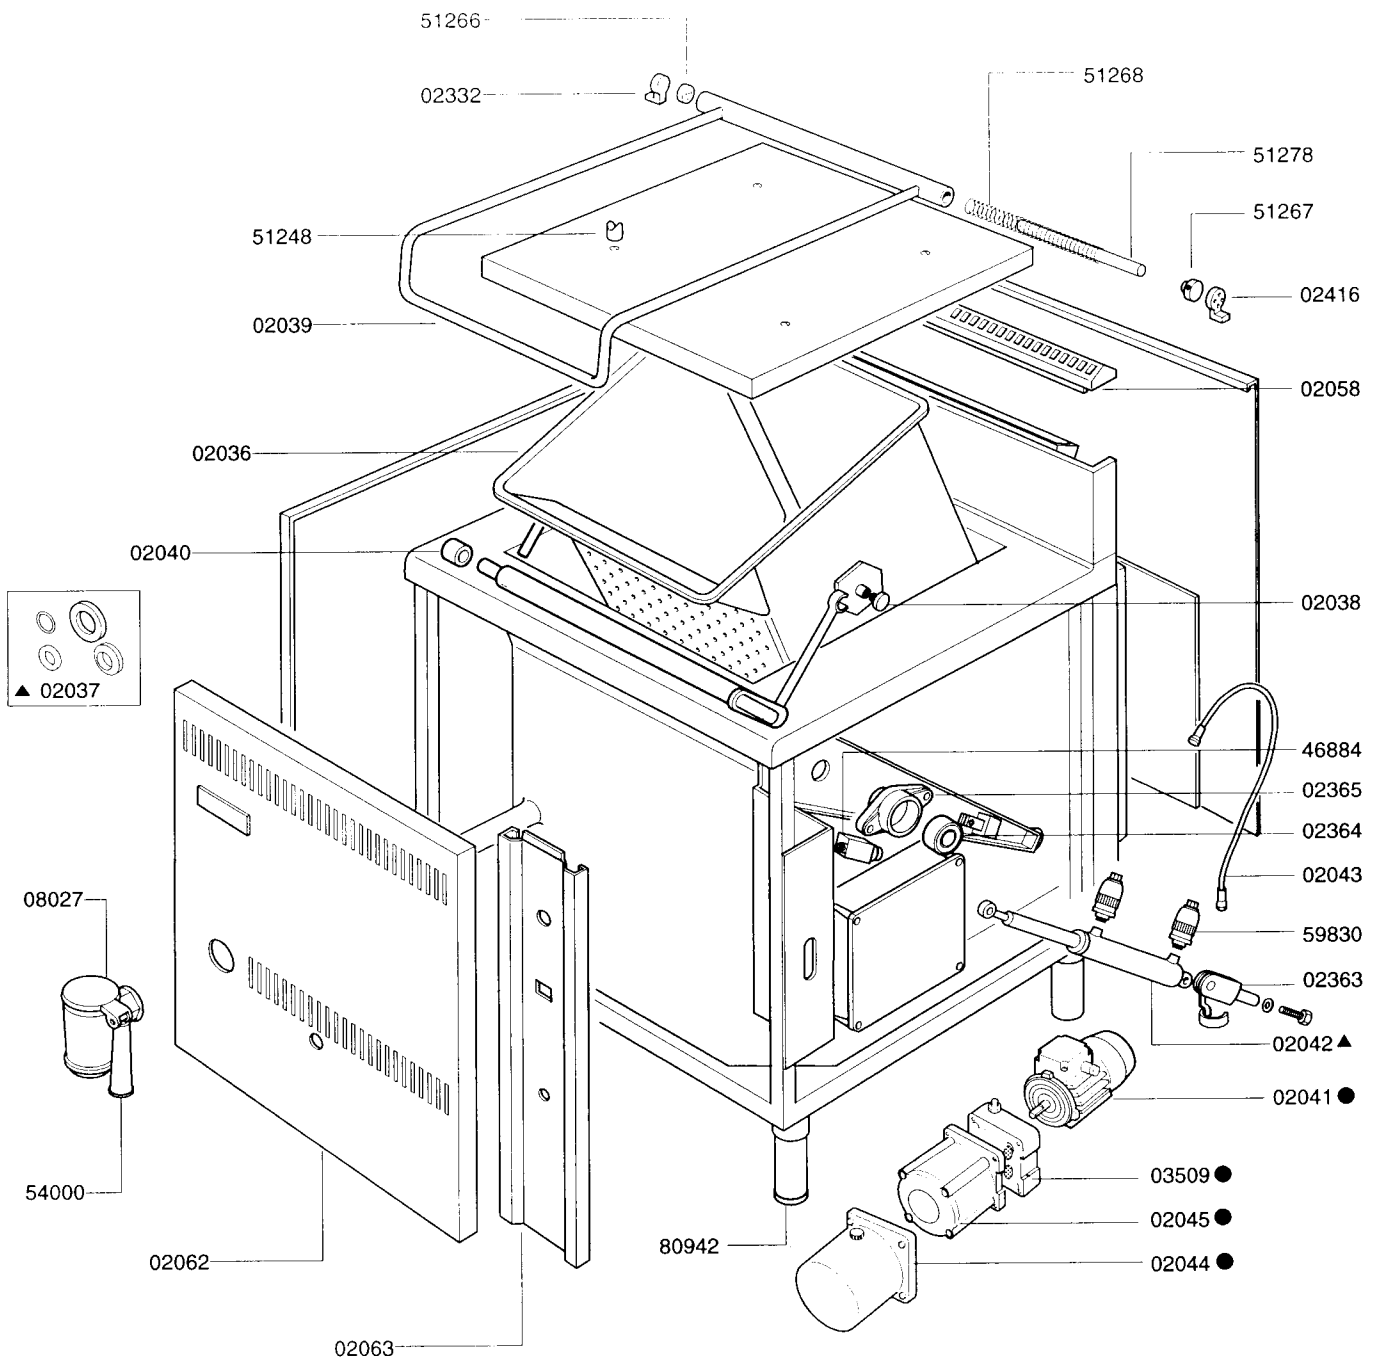

CUOCIPASTA GAS AUTOMATICO CR15G
CR15 G AUTOMATIC TILTING BASKET GAS PASTA

PNC	Model	Ref.
291 177	CR15G	

	Indice	Index
Pag. 1	Componenti strutturali	Structural components
2	Componenti impianto gas	Gas plant components
3	Componenti elettrici	Electric components
4	Centralina oleodinamica	Oleodinamic device components
5-7	Lista ricambi	Spare parts list

Marchio / Brand: Z
Paese / Country: Tutti / All

Da Ser. Nr. / From ser. nr.: 540.....

Ed. 0102

Doc. Nr.:

3- 66 001

Cuocipasta a gas con sollevamento cestello automatico, CR15G
CR15G Automatic tilting basket gas pasta cooker

Cuocipasta a gas con sollevamento cestello automatico, CR15G
CR15G Automatic tilting basket gas pasta cooker

Cuocipasta a gas con sollevamento cestello automatico, CR15G
CR15G Automatic tilting basket gas pasta cooker