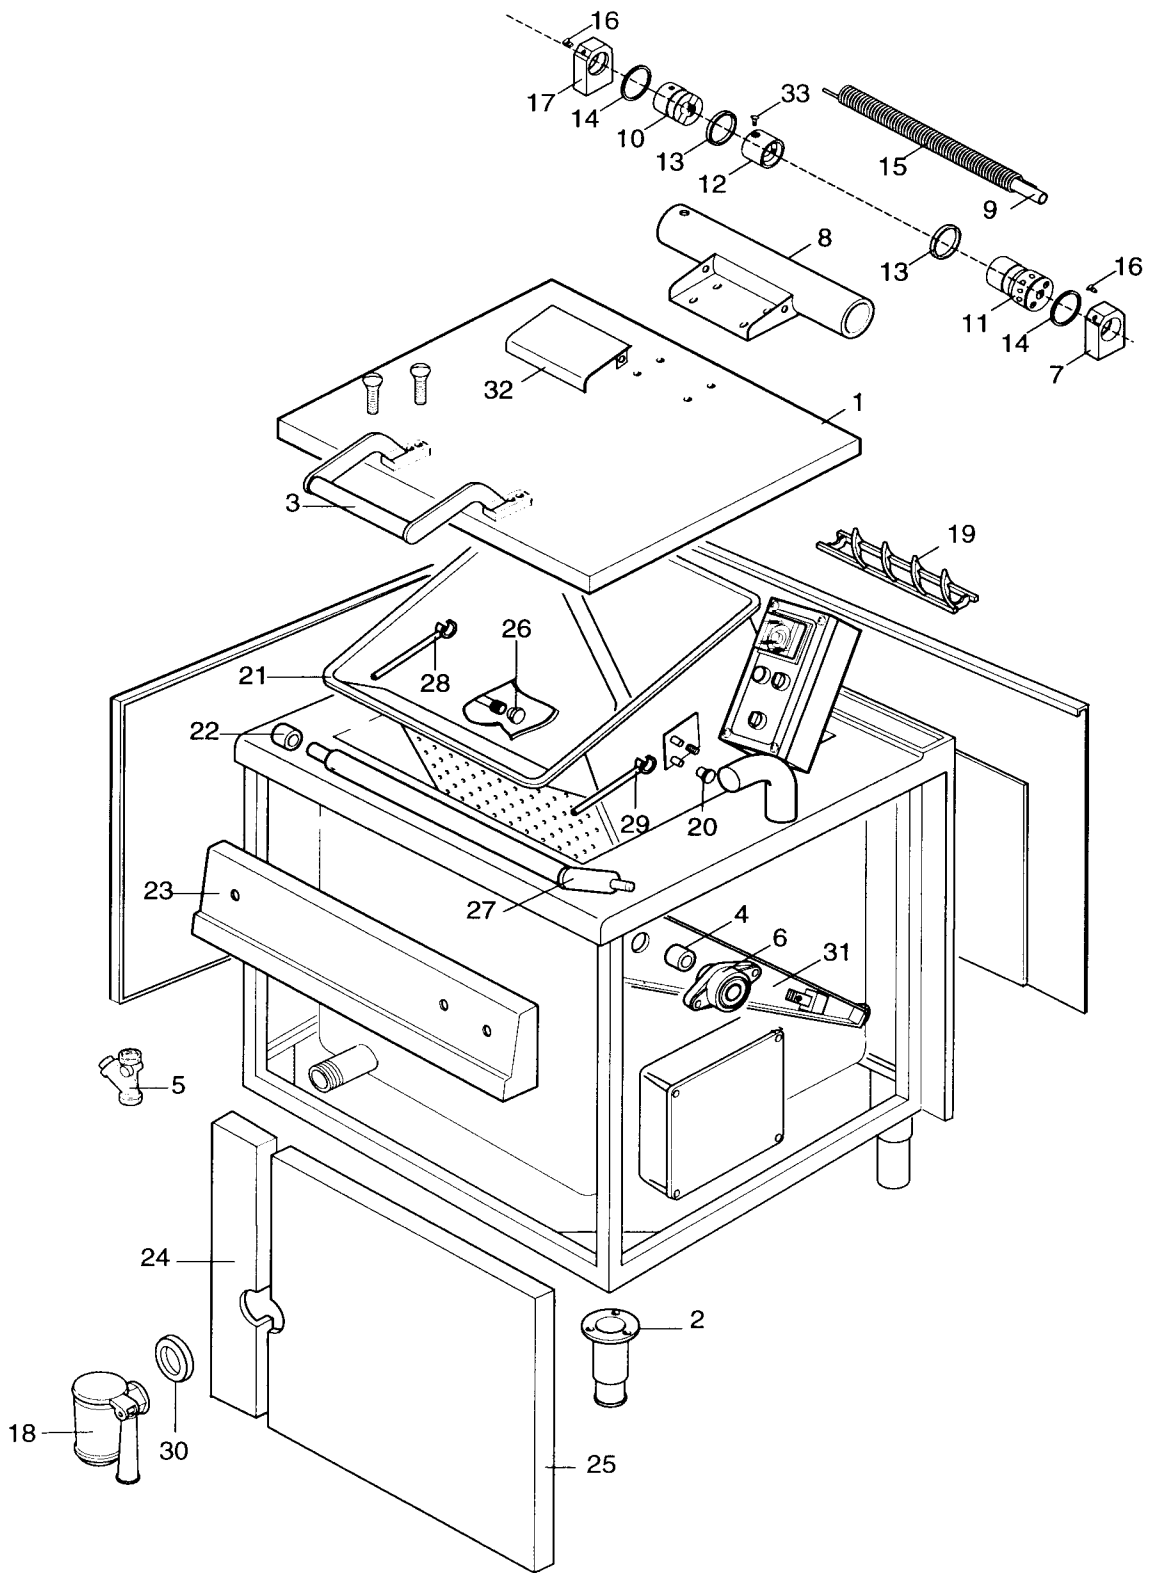

CUOCIPASTA GAS AUTOMATICO CR15G
CR15 G AUTOMATIC TILTING BASKET GAS PASTA

PNC	Model	Ref.
291 177	CR15G	

	Indice	Index
Pag. 1	Componenti strutturali	Structural components
2	Componenti impianto gas	Gas plant components
3	Componenti elettrici	Electric components
4	Centralina oleodinamica	Oleodinamic device components
5-7	Lista ricambi	Spare parts list

Marchio / Brand: Z
Paese / Country: Tutti / All

Da Ser. Nr. / From ser. nr.: 540.....

Ed. 0102

Doc. Nr.:

3- 66 001

Cuocipasta a gas con sollevamento cestello automatico, CR15G
CR15G Automatic tilting basket gas pasta cooker

Cuocipasta a gas con sollevamento cestello automatico, CR15G
CR15G Automatic tilting basket gas pasta cooker

Cuocipasta a gas con sollevamento cestello automatico, CR15G
CR15G Automatic tilting basket gas pasta cooker

CUOCIPASTA AUTOMATICO A GAS GAS AUTOMATIC PASTA COOKER	15 KG-150 I	Z	RIF. REF.	Da matricola From serial N _i
				23 03 92
291 177				
CR 15G				

CUOCIPASTA AUTOMATICO A GAS GAS AUTOMATIC PASTA COOKER	15 KG-150 I	Z	RIF. REF.	Da matricola From serial N _i
291 177				23 03 92
CR 15G				