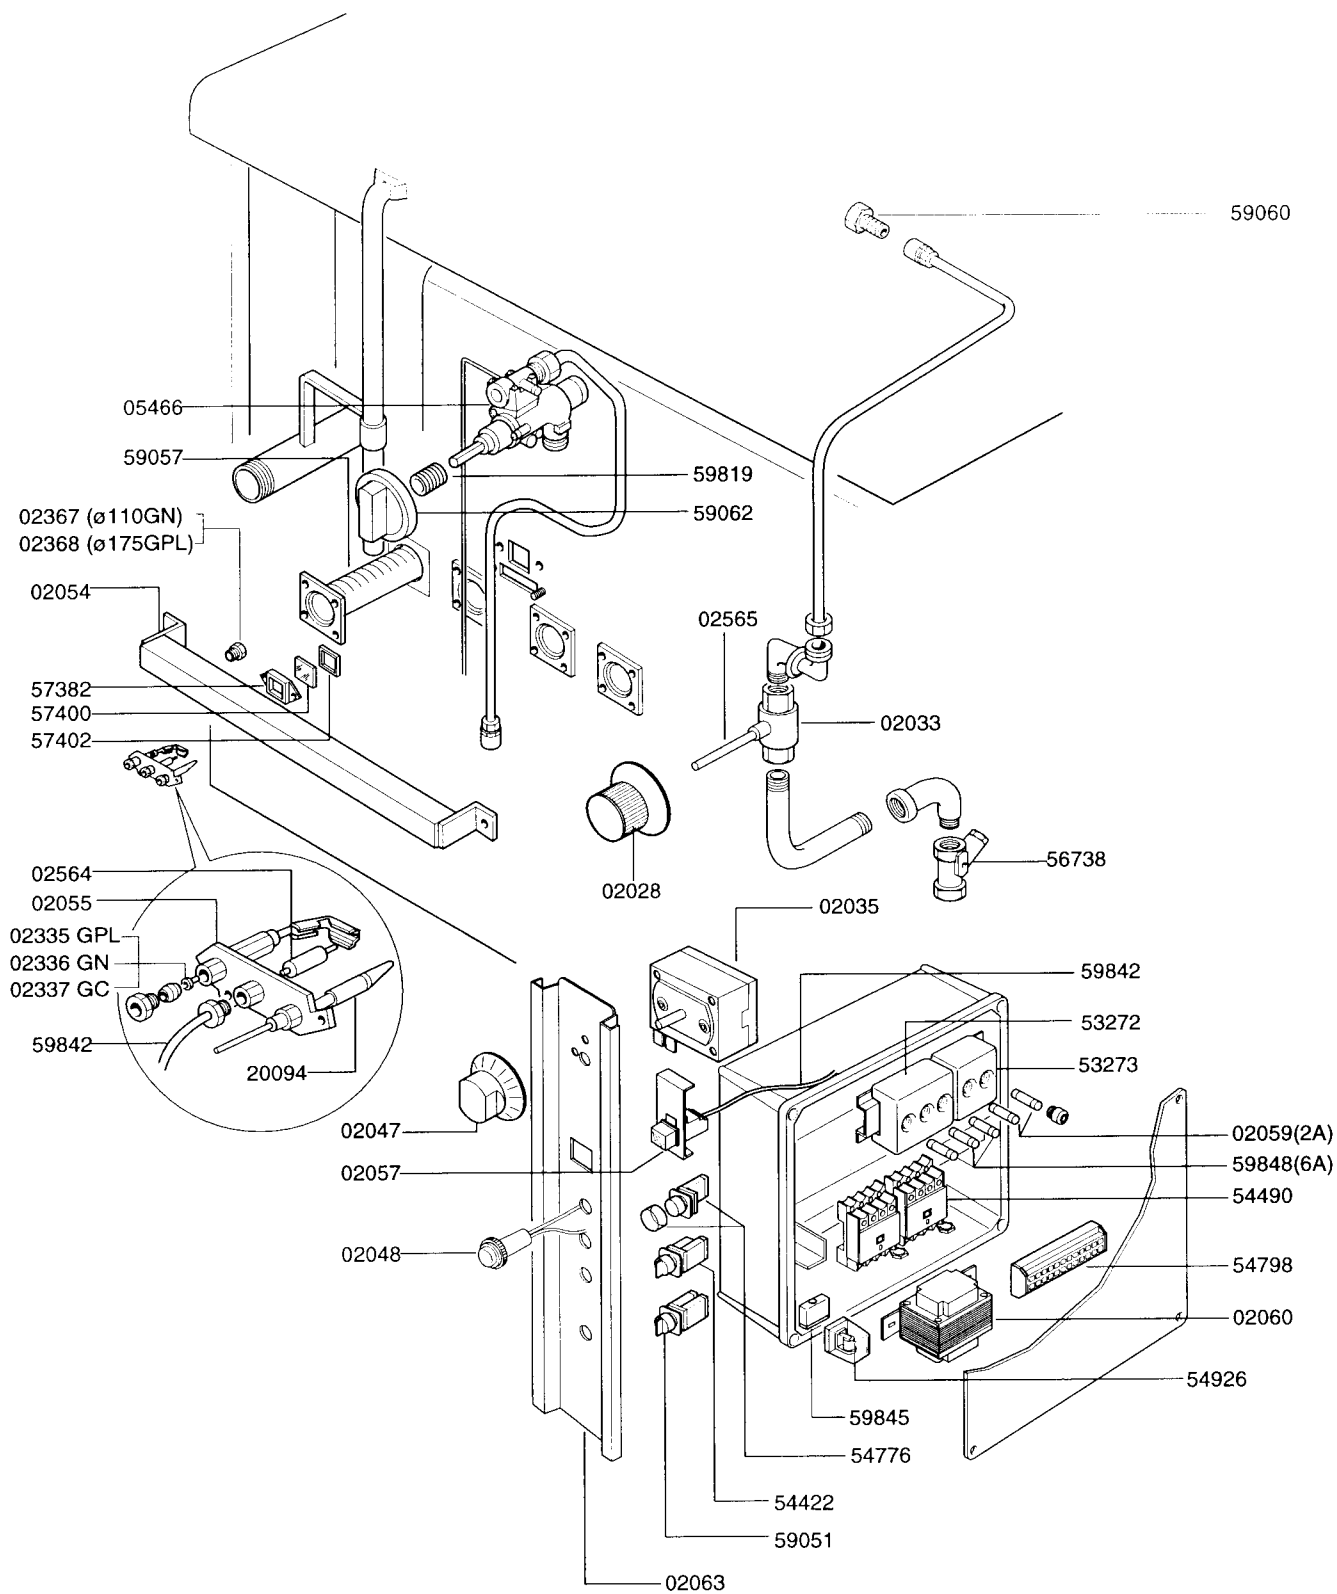

CUOCIPASTA AUTOMATICO A GAS GAS AUTOMATIC PASTA COOKER	15 KG-150 I	Z	RIF. REF.	Da matricola From serial N_i
291 177				23 03 92
CR 15G