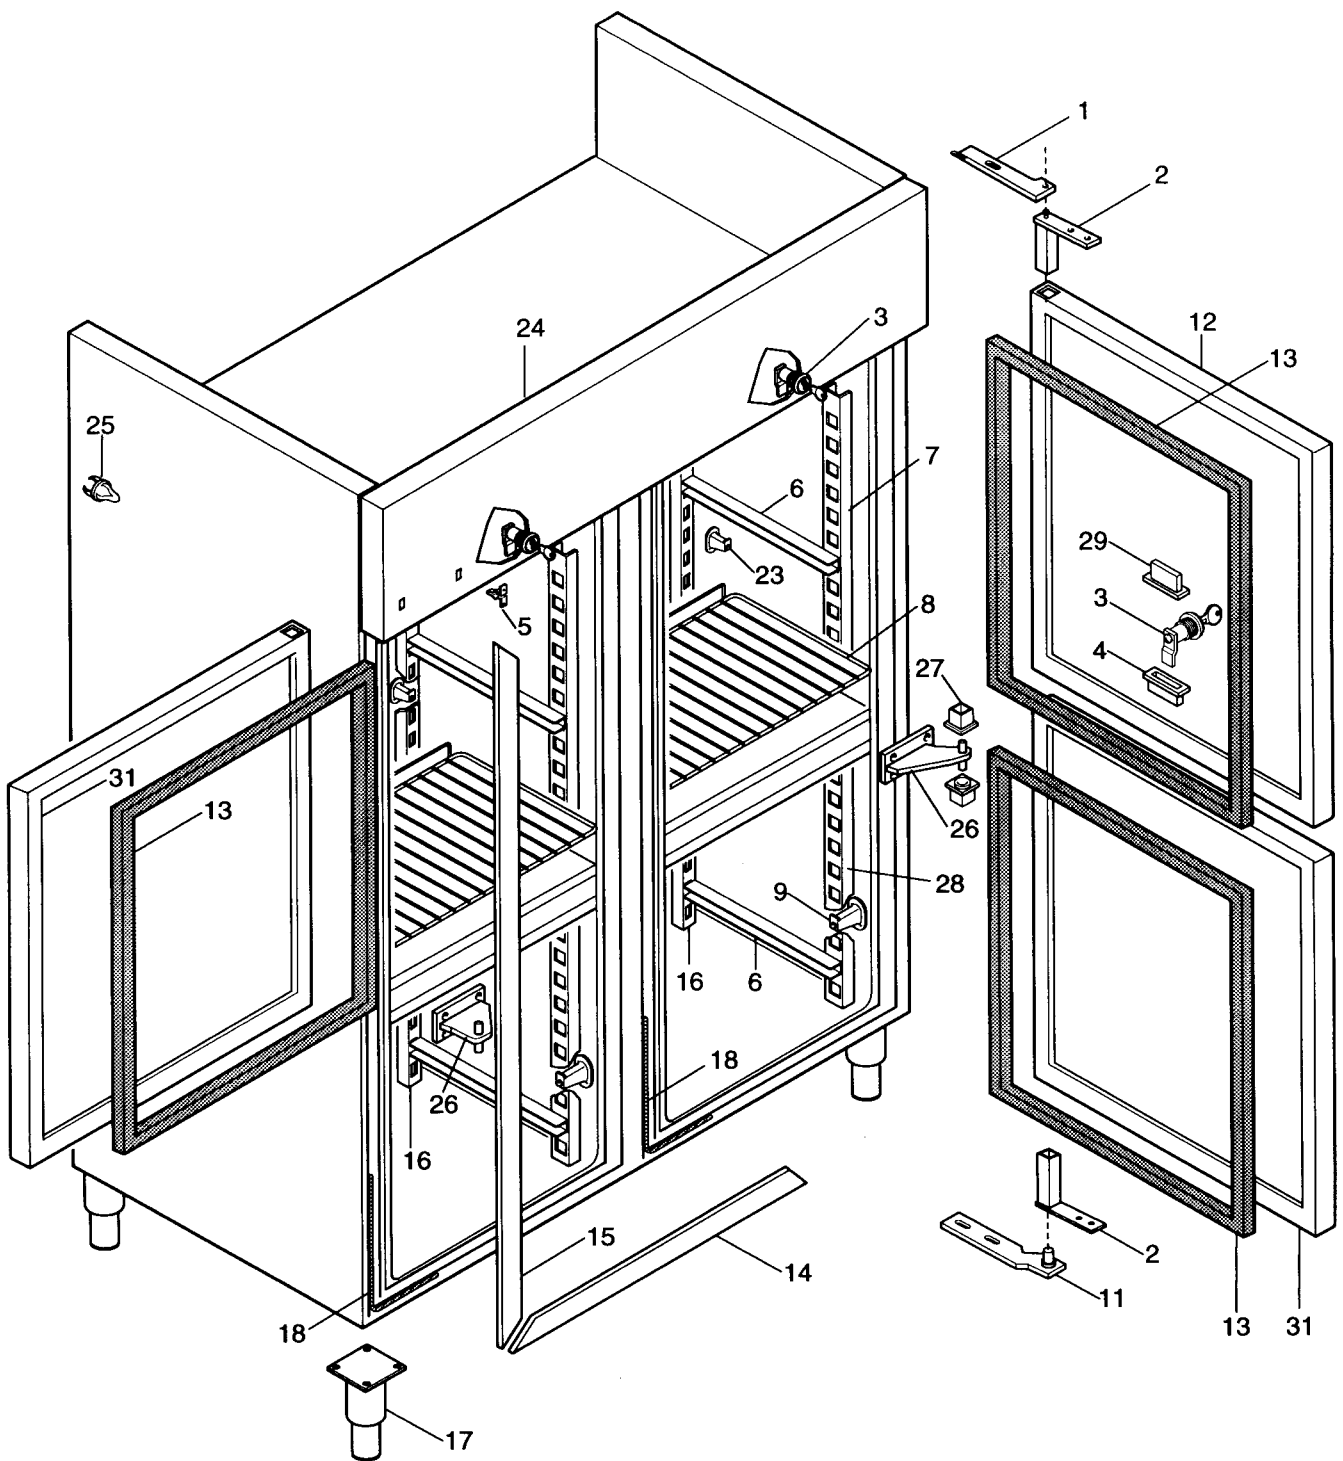

**1200/1400 L - FREEZER  
FREEZER DA 1200/1400 LT**Mechanical Heavy Duty Range  
-24° C - 2M - full door

PNC	Model	Ref.	Page	Brand		
110632	AEF220	a	1, 3, 4	Z	K	AISI 430
110648	ASF220	a	1, 3, 4	Z/UK	S	AISI 430
728096	E14C0M2C	d	1, 3, 4	A	K	AISI 304
728125	E12C0M2C	d	1, 3, 4	A	S	AISI 304
728126	E12C1M2C	e	1, 3, 4	A	S	AISI 430
728097	E14C1M2C	e	1, 3, 4	A	K	AISI 430
771632	FMNE142	h	1, 3, 4	P	K	AISI 430
771648	FMNE122	h	1, 3, 4	P	S	AISI 430
728191	C14FM2F	n	1, 3, 4	E	K	AISI 430
728206	C12FM2F	n	1, 3, 4	E	S	AISI 430
110633	AEF240	p	2, 3, 4	Z	K	AISI 430
728098	E14C0M4C	q	2, 3, 4	A	K	AISI 304
728099	E14C1M4C	r	2, 3, 4	A	K	AISI 430
771634	FMNE14V	s	2, 3, 4	P	K	AISI 430
728192	C14FM4F	t	2, 3, 4	E	K	AISI 430

Pag.	Index	Indice
1, 2	Cabinet and door	Armadio e porta
3	Cooling unit assembly	Gruppo refrigerante
4	Control panel	Pannello comandi
5-7	Spare parts list	Lista ricambi

**Brand:** Z - P - E - A  
**Factory code:** 9733