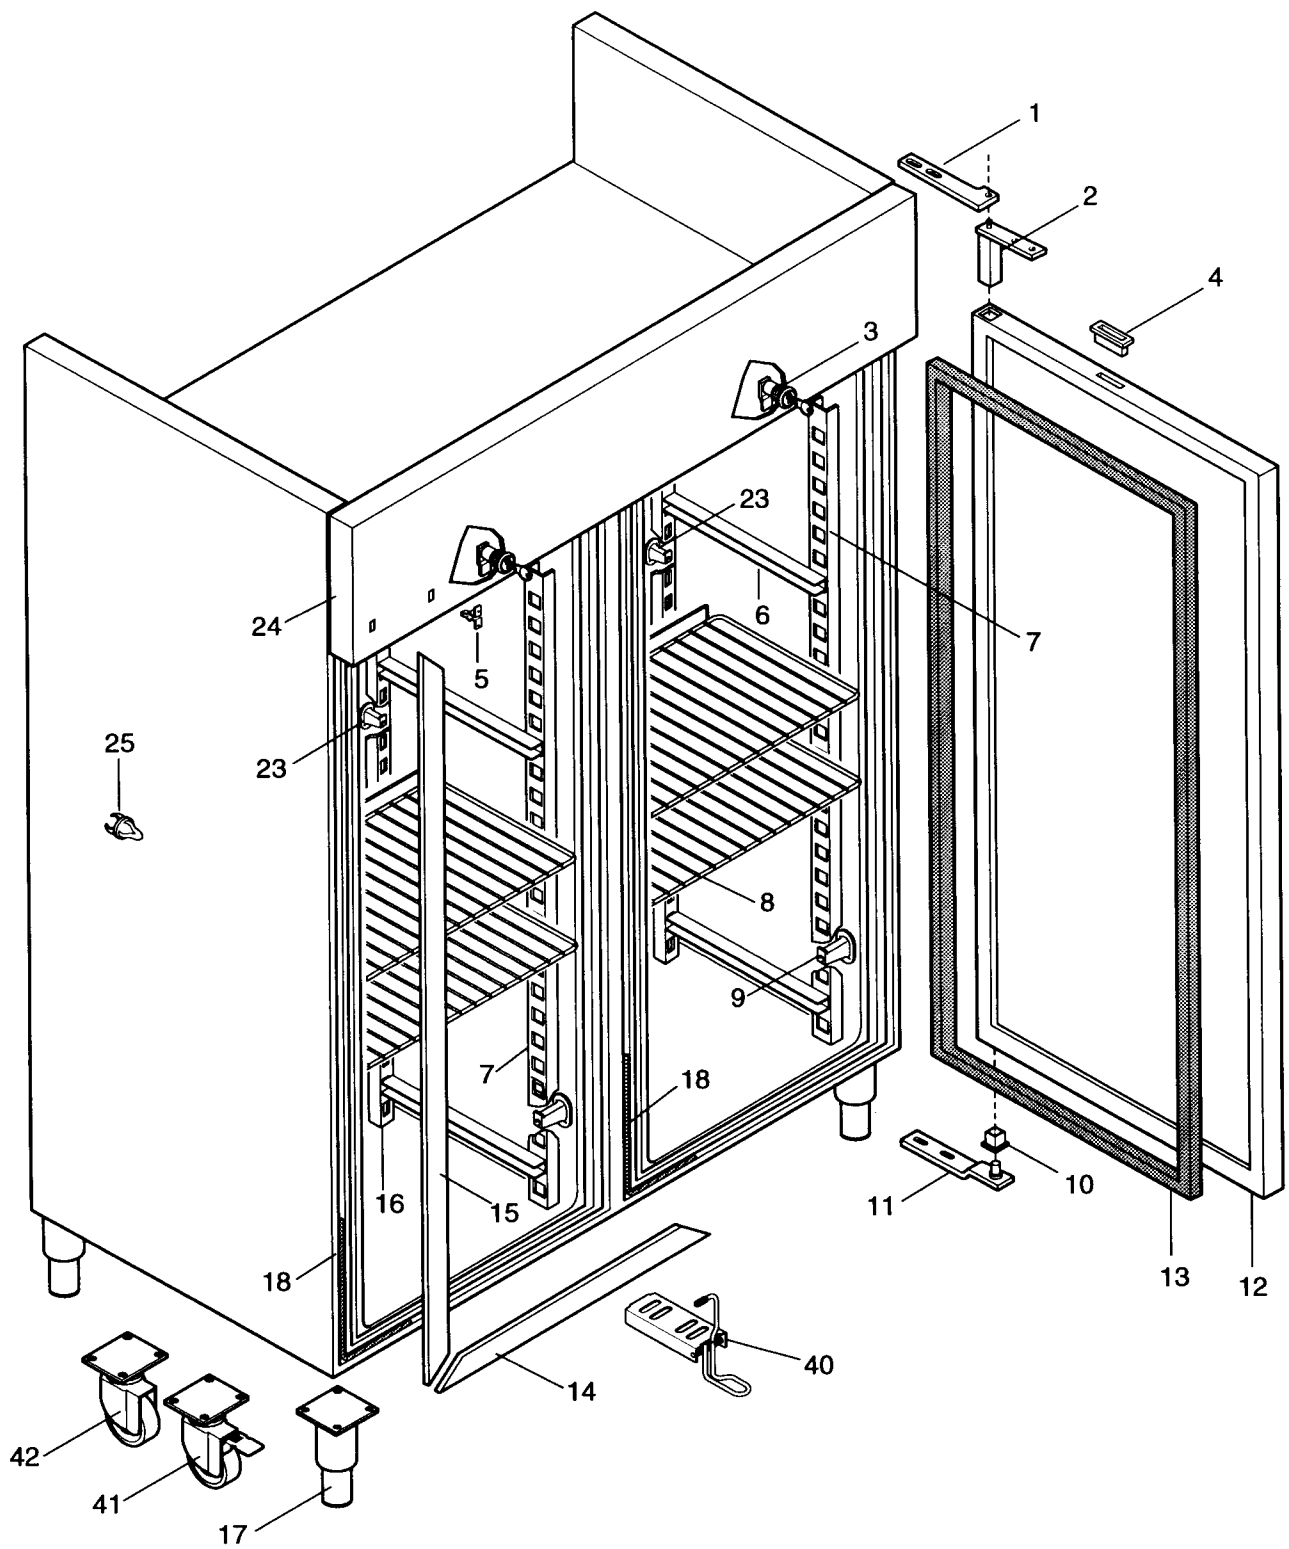

**1200/1400 L - FREEZER  
FREEZER DA 1200/1400 LT**Mechanical Heavy Duty Range  
-24° C - 2M - full door

PNC	Model	Ref.	Page	Brand		
110632	AEF220	a	1, 3, 4	Z	K	AISI 430
110648	ASF220	a	1, 3, 4	Z/UK	S	AISI 430
728096	E14C0M2C	d	1, 3, 4	A	K	AISI 304
728125	E12C0M2C	d	1, 3, 4	A	S	AISI 304
728126	E12C1M2C	e	1, 3, 4	A	S	AISI 430
728097	E14C1M2C	e	1, 3, 4	A	K	AISI 430
771632	FMNE142	h	1, 3, 4	P	K	AISI 430
771648	FMNE122	h	1, 3, 4	P	S	AISI 430
728191	C14FM2F	n	1, 3, 4	E	K	AISI 430
728206	C12FM2F	n	1, 3, 4	E	S	AISI 430
110633	AEF240	p	2, 3, 4	Z	K	AISI 430
728098	E14C0M4C	q	2, 3, 4	A	K	AISI 304
728099	E14C1M4C	r	2, 3, 4	A	K	AISI 430
771634	FMNE14V	s	2, 3, 4	P	K	AISI 430
728192	C14FM4F	t	2, 3, 4	E	K	AISI 430

Pag.	Index	Indice
1, 2	Cabinet and door	Armadio e porta
3	Cooling unit assembly	Gruppo refrigerante
4	Control panel	Pannello comandi
5-7	Spare parts list	Lista ricambi

**Brand:** Z - P - E - A  
**Factory code:** 9733