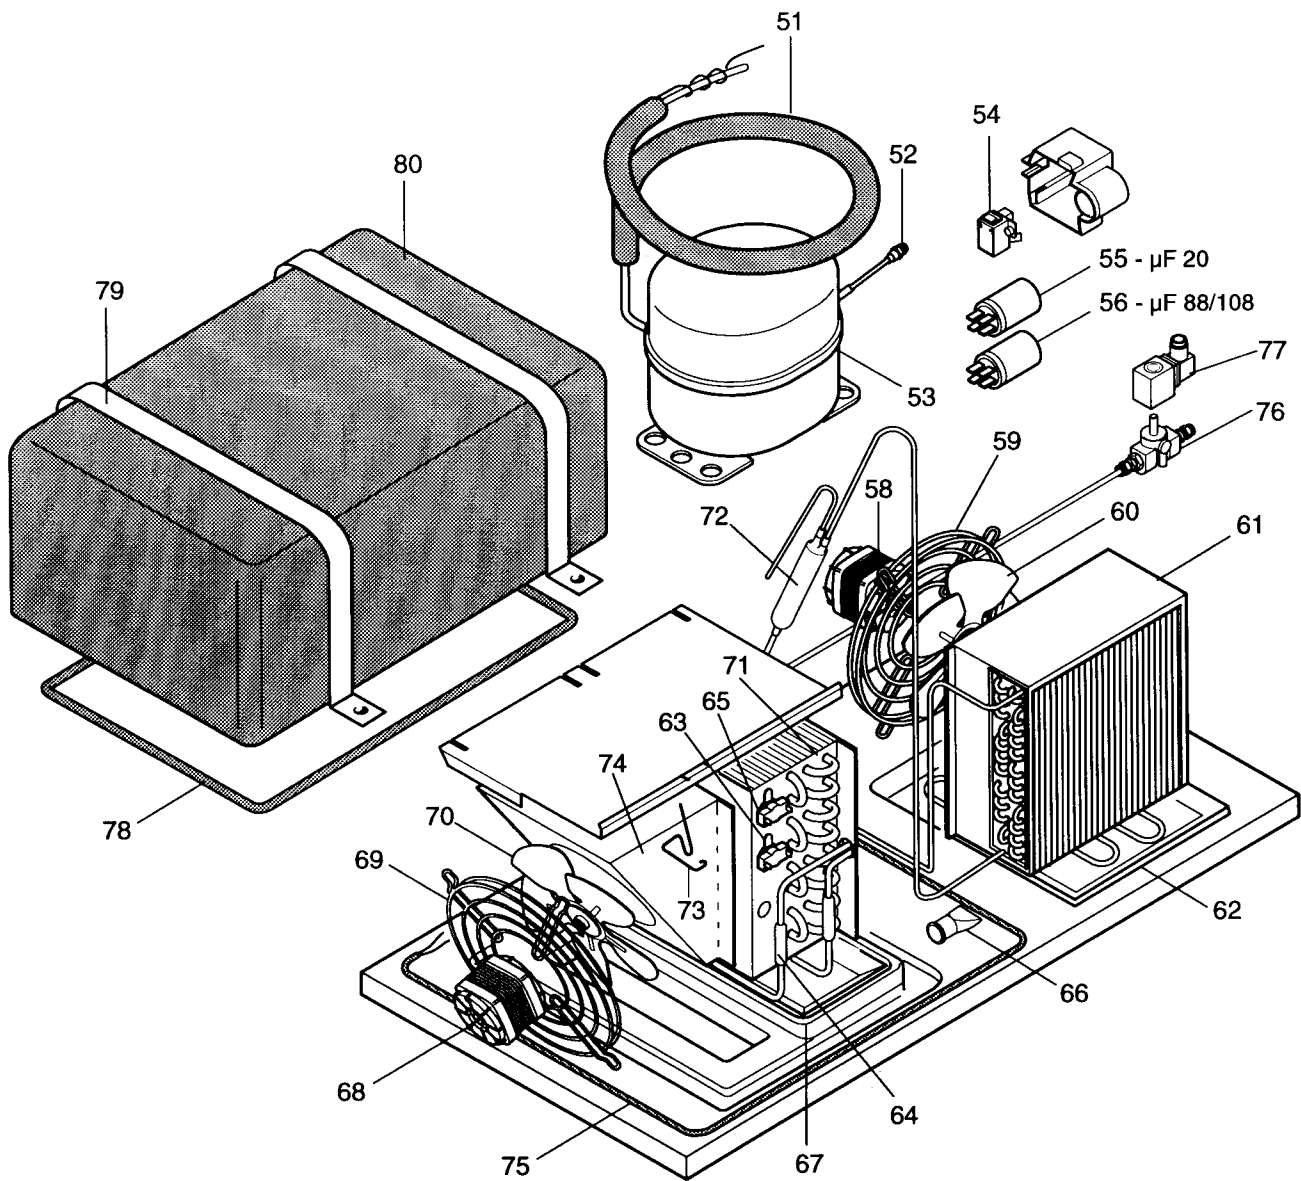

**1200/1400 L - FREEZER  
FREEZER DA 1200/1400 LT**Mechanical Heavy Duty Range  
-24° C - 2M - full door

PNC	Model	Ref.	Page	Brand		
110632	AEF220	a	1, 3, 4	Z	K	AISI 430
110648	ASF220	a	1, 3, 4	Z/UK	S	AISI 430
728096	E14C0M2C	d	1, 3, 4	A	K	AISI 304
728125	E12C0M2C	d	1, 3, 4	A	S	AISI 304
728126	E12C1M2C	e	1, 3, 4	A	S	AISI 430
728097	E14C1M2C	e	1, 3, 4	A	K	AISI 430
771632	FMNE142	h	1, 3, 4	P	K	AISI 430
771648	FMNE122	h	1, 3, 4	P	S	AISI 430
728191	C14FM2F	n	1, 3, 4	E	K	AISI 430
728206	C12FM2F	n	1, 3, 4	E	S	AISI 430
110633	AEF240	p	2, 3, 4	Z	K	AISI 430
728098	E14C0M4C	q	2, 3, 4	A	K	AISI 304
728099	E14C1M4C	r	2, 3, 4	A	K	AISI 430
771634	FMNE14V	s	2, 3, 4	P	K	AISI 430
728192	C14FM4F	t	2, 3, 4	E	K	AISI 430

Pag.	Index	Indice
1, 2	Cabinet and door	Armadio e porta
3	Cooling unit assembly	Gruppo refrigerante
4	Control panel	Pannello comandi
5-7	Spare parts list	Lista ricambi

**Brand:** Z - P - E - A  
**Factory code:** 9733