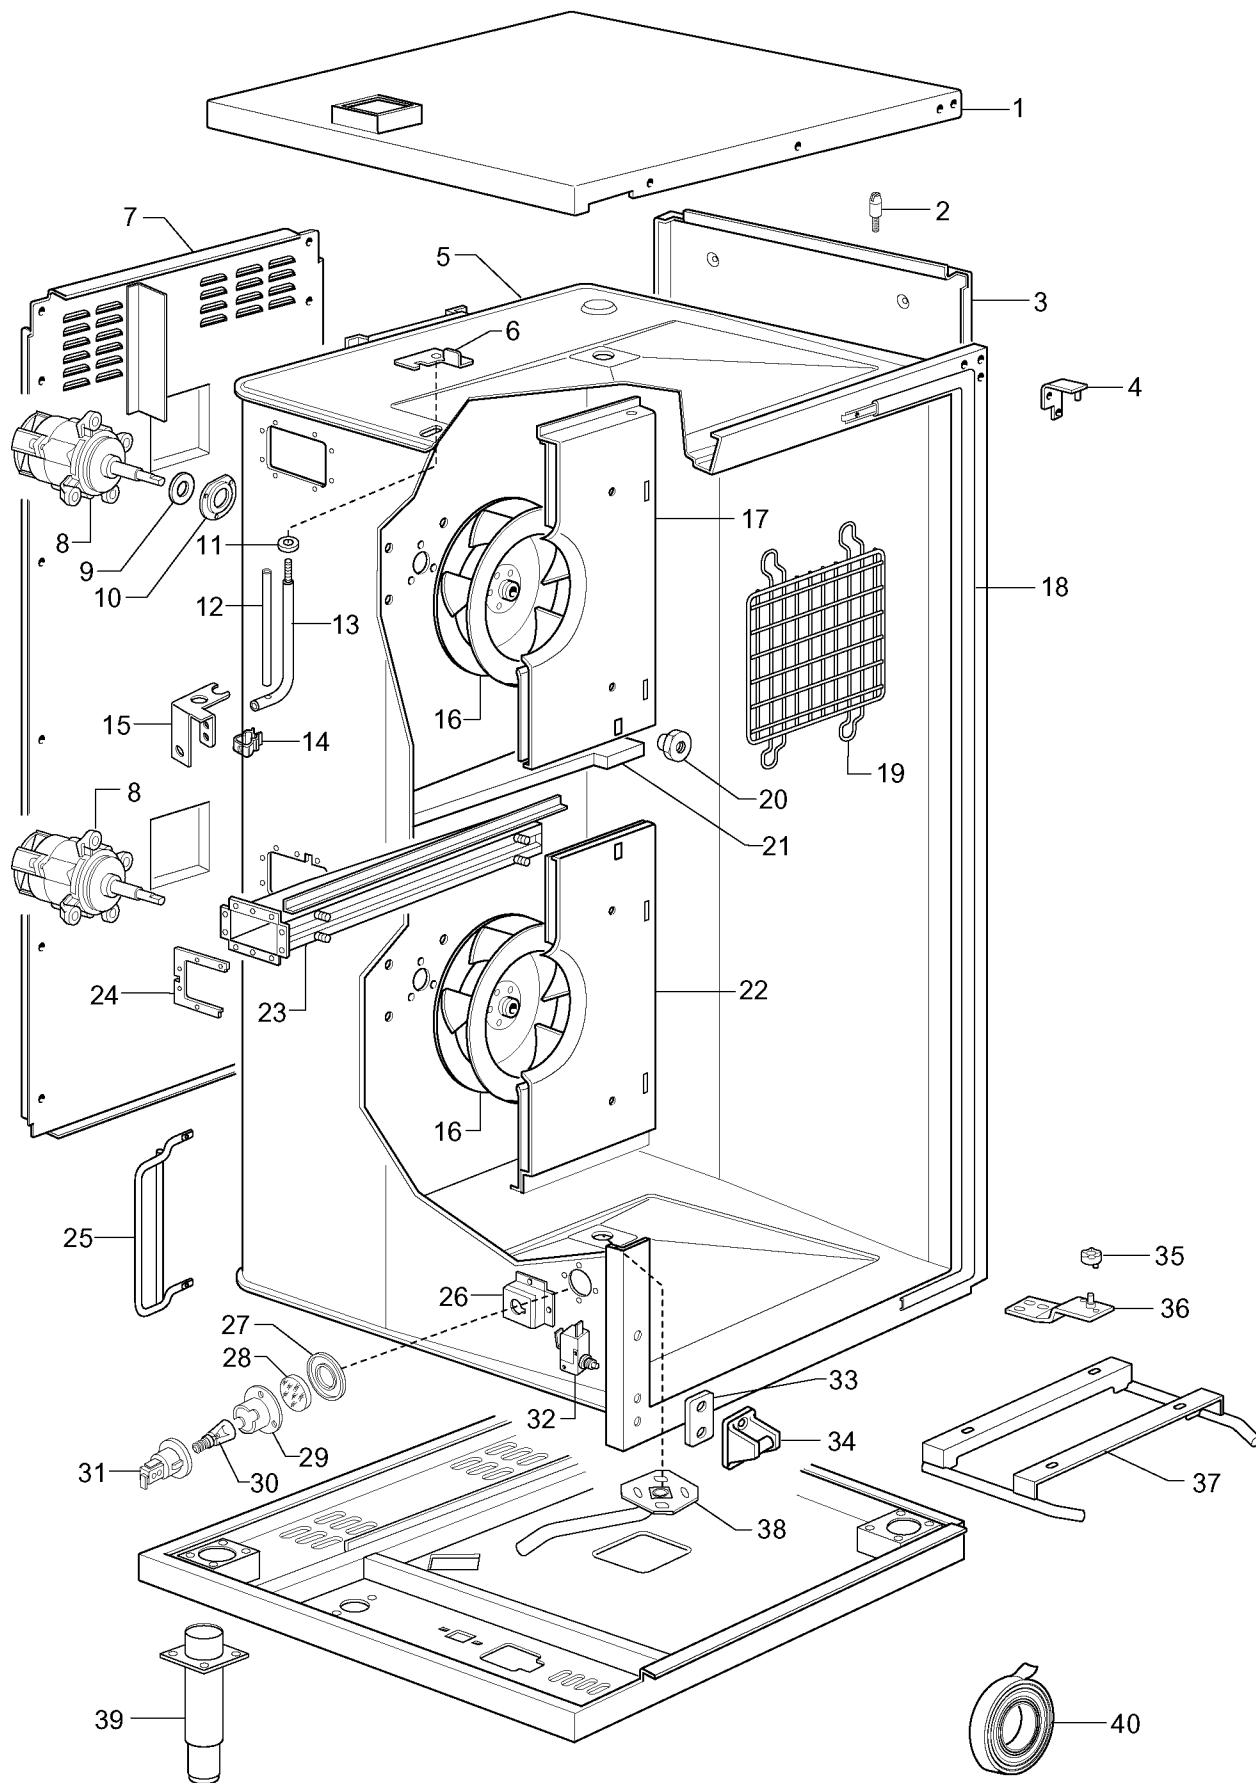

20 GN 1/1 AND 20 GN 2/1 GAS CONVECTION OVEN
FORNO CONVEZIONE GAS 20 GN 1/1 E 20 GN 2/1

PNC	Model	Ref.	Page	Notes
240 203	FCF/G 20 1/1	a	1-2-3-4-5	Forno convezione gas 20 Gn 1/1 " Zanussi "
240 204	FCF/G 20 2/1	b	1-2-3-4-5	Forno convezione gas 20 Gn 2/1 " Zanussi "
260 703	ECF/G 20 1/1	c	1-2-3-4-5	Forno convezione gas 20 Gn 1/1 " Electrolux "
260 704	ECF/G 20 2/1	d	1-2-3-4-5	Forno convezione gas 20 Gn 2/1 " Electrolux "
775 103	ZCF/G 20 1/1	e	1-2-3-4-5	Forno convezione gas 20 Gn 1/1 " Zoppas "
775 104	ZCF/G 20 2/1	f	1-2-3-4-5	Forno convezione gas 20 Gn 2/1 " Zoppas "
697 303	ACF/G 20 1/1	g	1-2-3-4-5	Forno convezione gas 20 Gn 1/1 " Alpeninox "
697 304	ACF/G 20 2/1	h	1-2-3-4-5	Forno convezione gas 20 Gn 2/1 " Alpeninox "

	Index	Indice	Note
Pag. 1	Oven cabinet	Cella forno	
2	Door	Porta	
3	Gas components	Componenti gas	
4	Nozzle list	Tabella ugelli	
5	Electrical components	Componenti elettrici	
6-11	Spare parts list	Lista ricambi	

Brand / Marchio: Z - E - P - A
Factory code: 9PDX

20 GN 1/1 AND 20 GN 2/1 GAS CONVECTION OVEN
 FORNO CONVEZIONE GAS 20 GN 1/1 E 20 GN 2/1

76 * { LEVER HOOK LOCK ASSEMBLY
 ASSIEME CHIUSURA

20 GN 1/1 AND 20 GN 2/1 GAS CONVECTION OVEN
 FORNO CONVEZIONE GAS 20 GN 1/1 E 20 GN 2/1