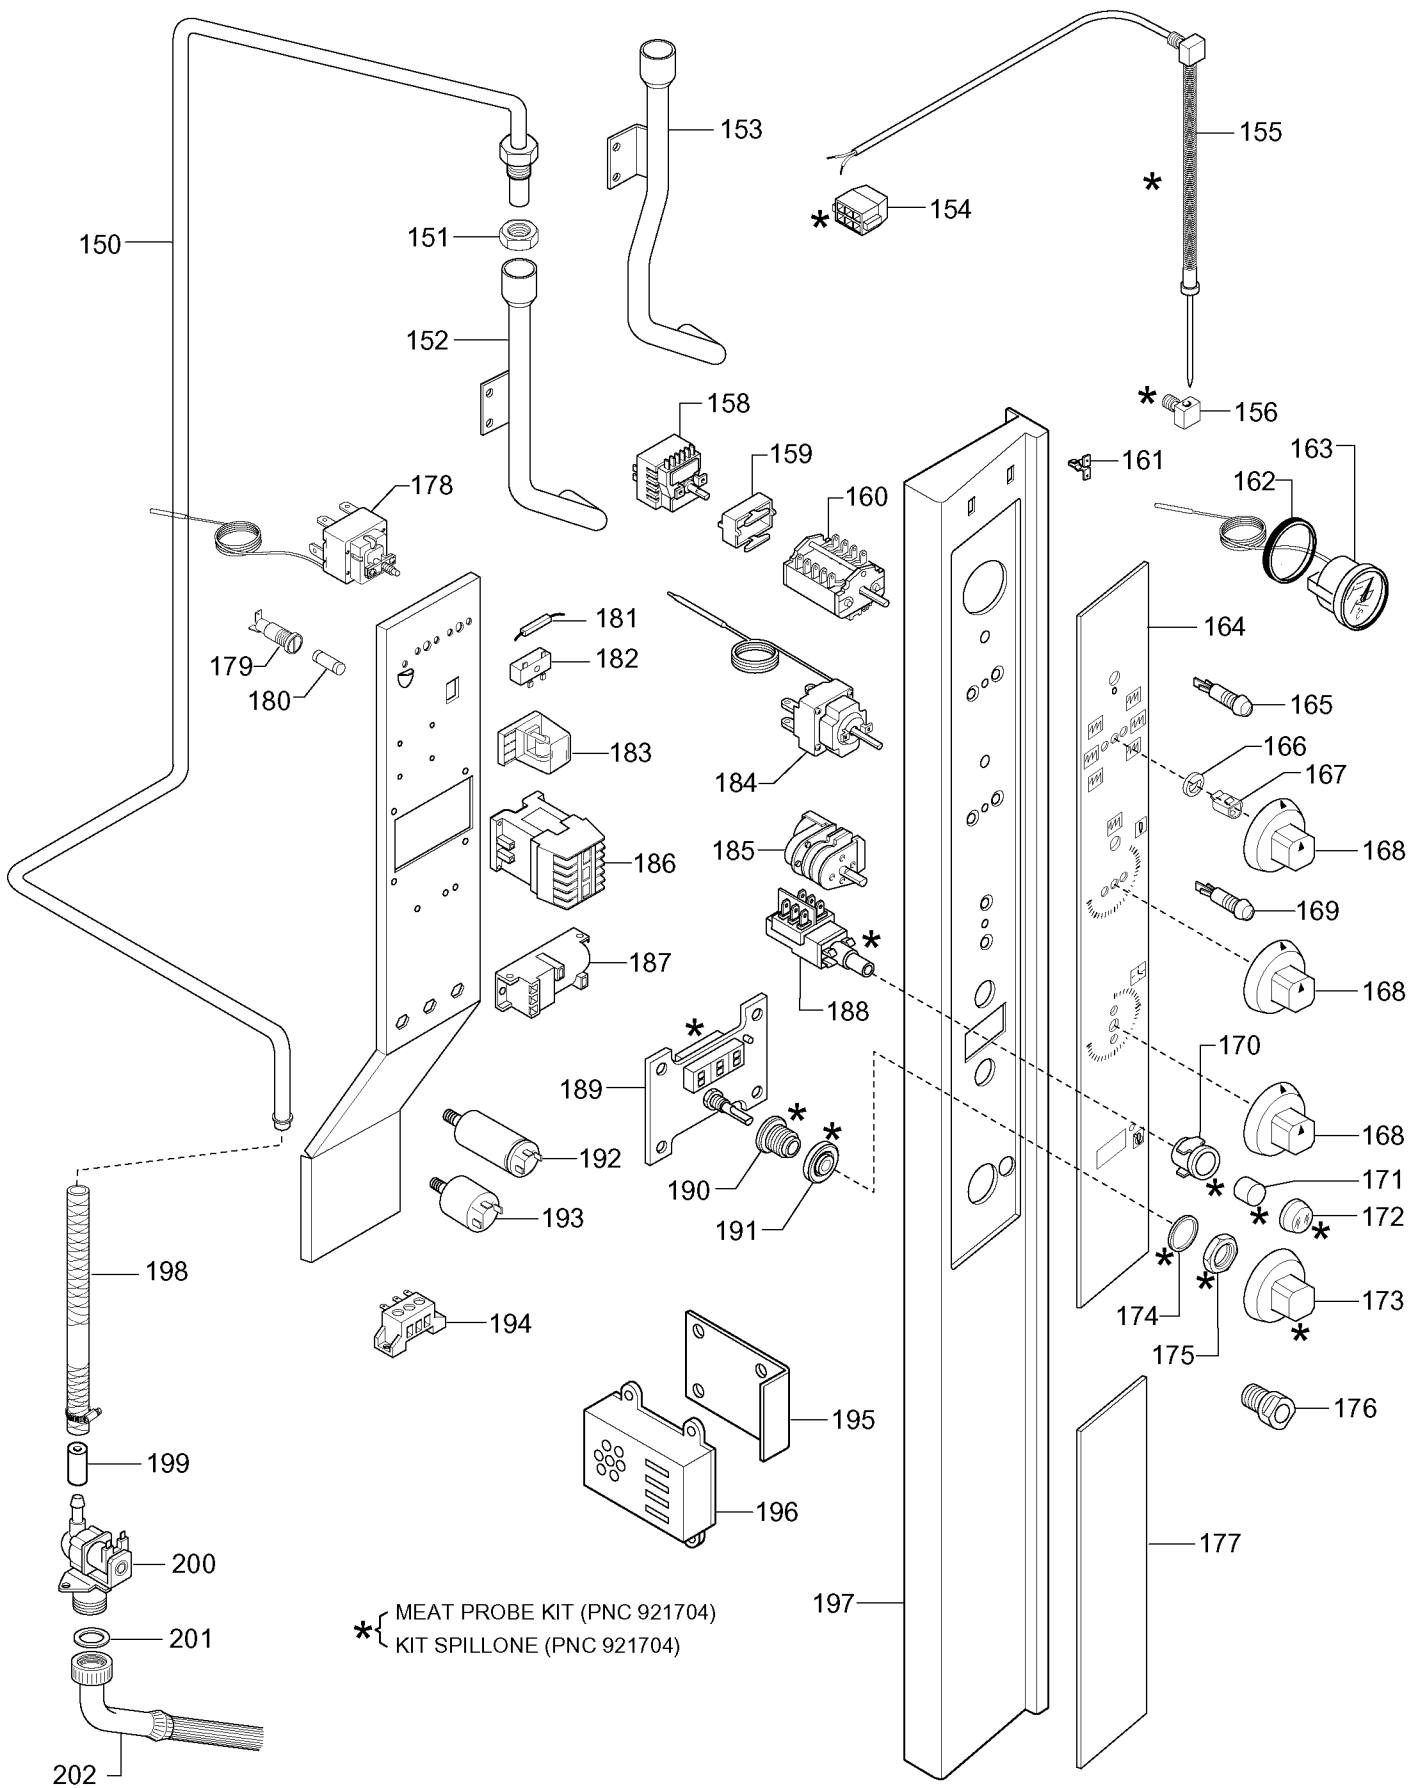

20 GN 1/1 AND 20 GN 2/1 GAS CONVECTION OVEN
FORNO CONVEZIONE GAS 20 GN 1/1 E 20 GN 2/1