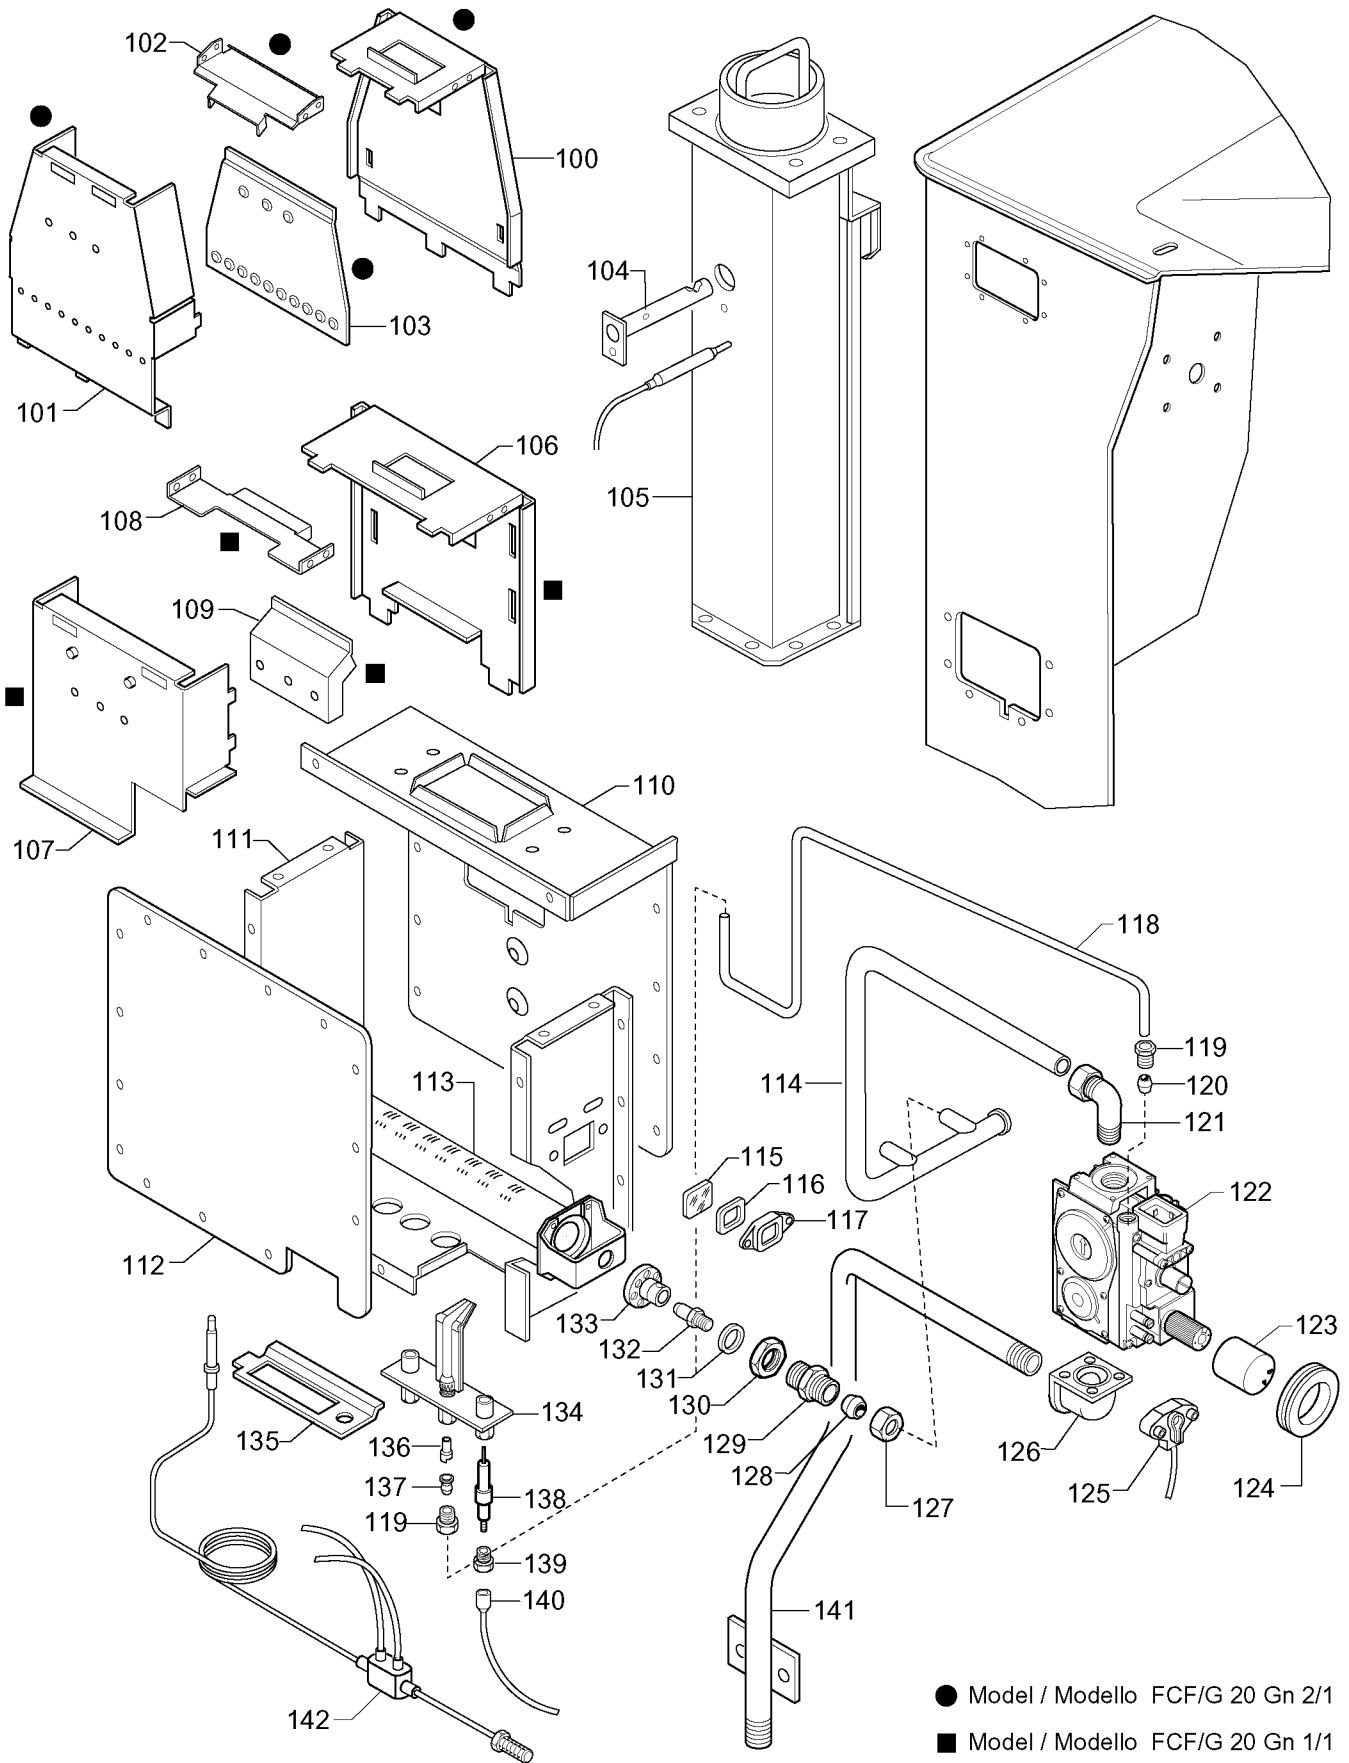

	Index	Indice	Note
Pag. 1	Oven cabinet	Cella forno	
2	Door	Porta	
3	Gas components	Componenti gas	
4	Nozzle list	Tabella ugelli	
5	Electrical components	Componenti elettrici	
6-11	Spare parts list	Lista ricambi	

Brand / Marchio: Z - E - P - A
Factory code: 9PDX

20 GN 1/1 AND 20 GN 2/1 GAS CONVECTION OVEN
 FORNO CONVEZIONE GAS 20 GN 1/1 E 20 GN 2/1

76 * { LEVER HOOK LOCK ASSEMBLY
 ASSIEME CHIUSURA

20 GN 1/1 AND 20 GN 2/1 GAS CONVECTION OVEN
 FORNO CONVEZIONE GAS 20 GN 1/1 E 20 GN 2/1