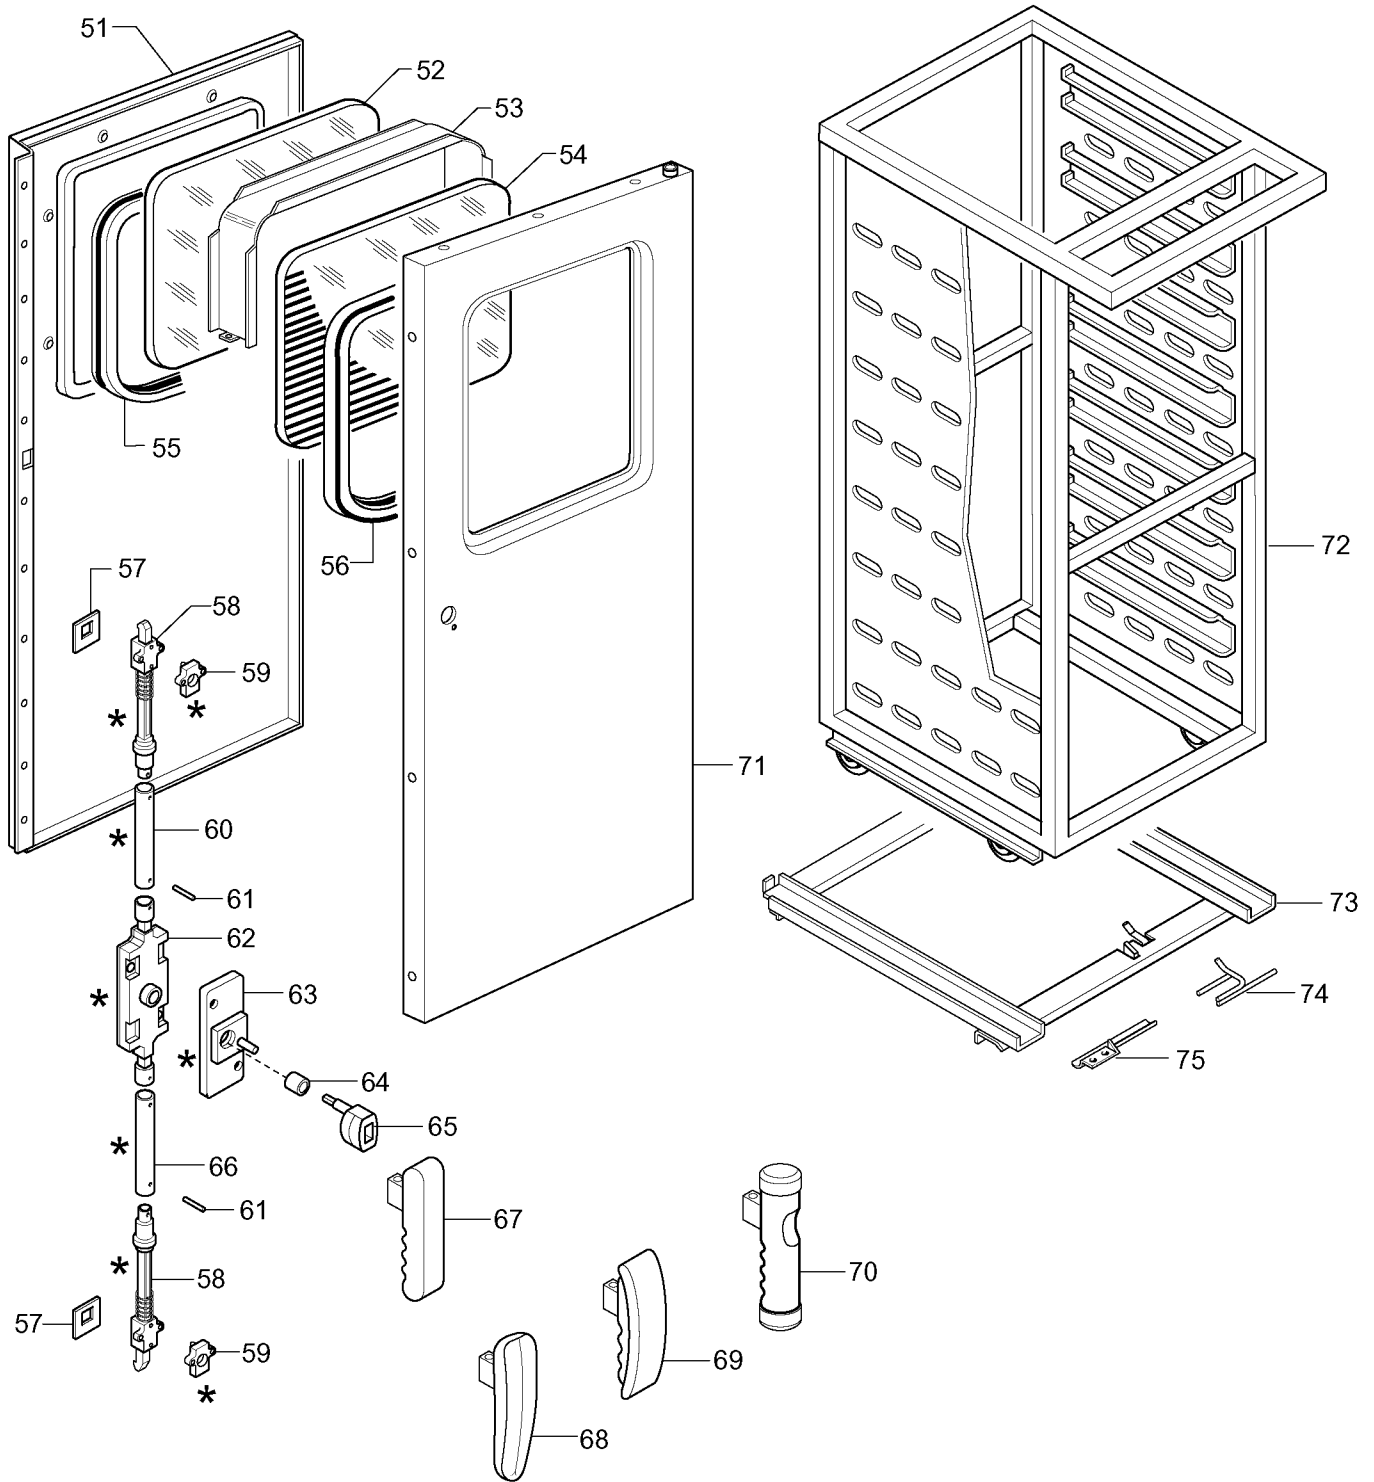

	Index	Indice	Note
Pag. 1	Oven cabinet	Cella forno	
2	Door	Porta	
3	Gas components	Componenti gas	
4	Nozzle list	Tabella ugelli	
5	Electrical components	Componenti elettrici	
6-11	Spare parts list	Lista ricambi	

Brand / Marchio: Z - E - P - A
Factory code: 9PDX

20 GN 1/1 AND 20 GN 2/1 GAS CONVECTION OVEN
 FORNO CONVEZIONE GAS 20 GN 1/1 E 20 GN 2/1

76 * { LEVER HOOK LOCK ASSEMBLY
 ASSIEME CHIUSURA

20 GN 1/1 AND 20 GN 2/1 GAS CONVECTION OVEN
 FORNO CONVEZIONE GAS 20 GN 1/1 E 20 GN 2/1